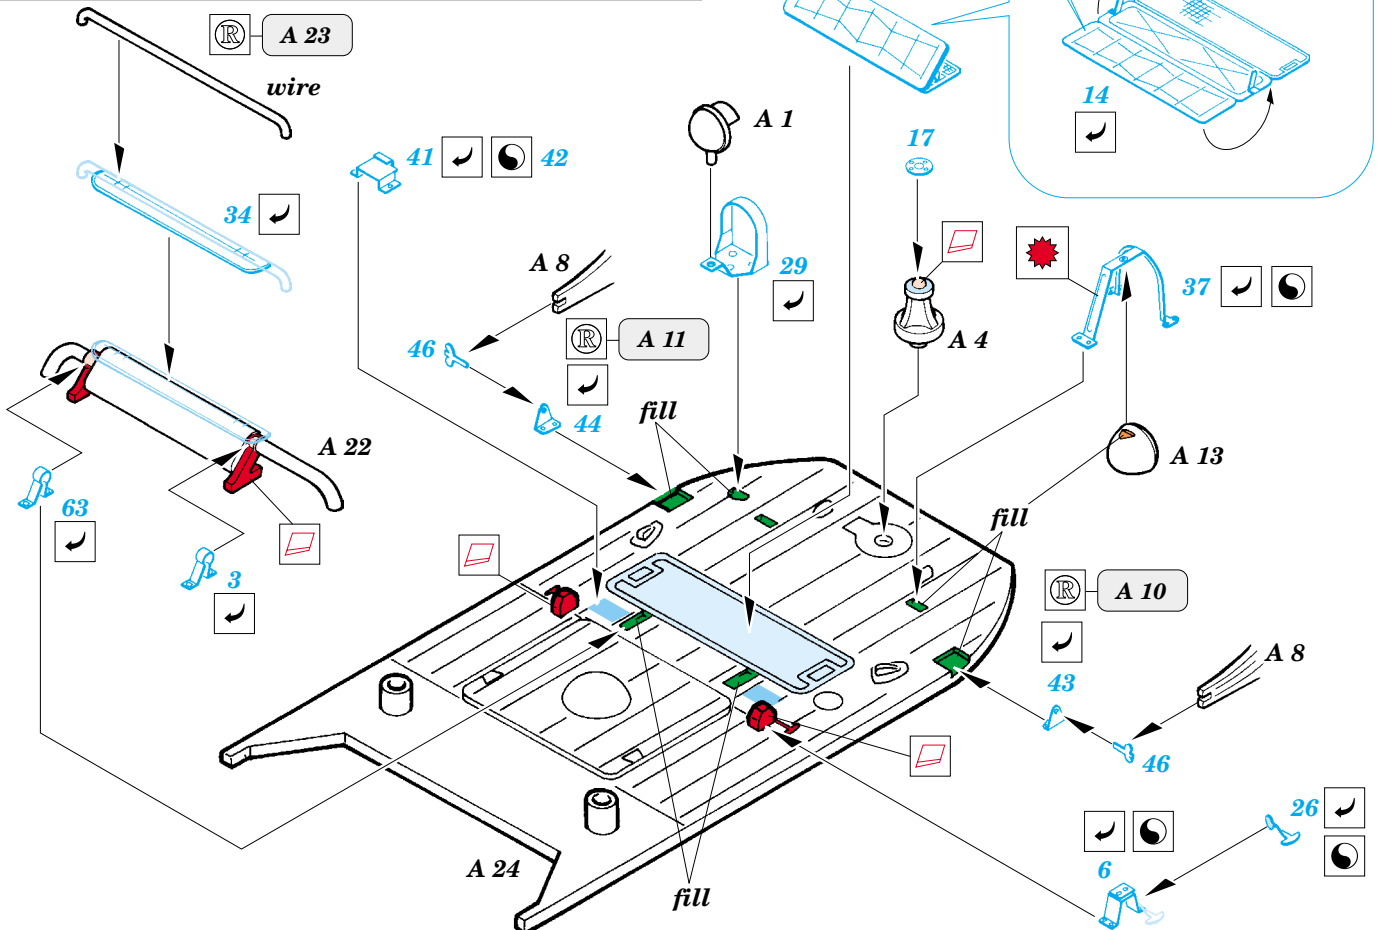

Ford G.P.A. Jeep

eduard

35 391

1/35 scale detail set for Tamiya kit 35 043 • sada detailů pro model 1/35 Tamiya 35 043

35 391
Ford G.P.A. Jeep
PRINT

-  SYMMETRICAL ASSEMBLY
SYMETRICKÁ MONTÁŽ
-  REMOVE
ODSTRANIT
-  BEND
OHNOUT
-  REPLACE
NAHRADIT
-  GRIND
OBROUSIT
-  OPTION
VOLBA

 ORIGINAL KIT PARTS
PŮVODNÍ DÍLY STAVEBNICE

 PHOTO-ETCHED PARTS
LEPTANÉ DÍLY

 PARTS TO BE REMOVED
DÍLY K ODSTRANĚNÍ

 FILL
TMELIT

Lower Hull

PART 1

B 18

PART 1