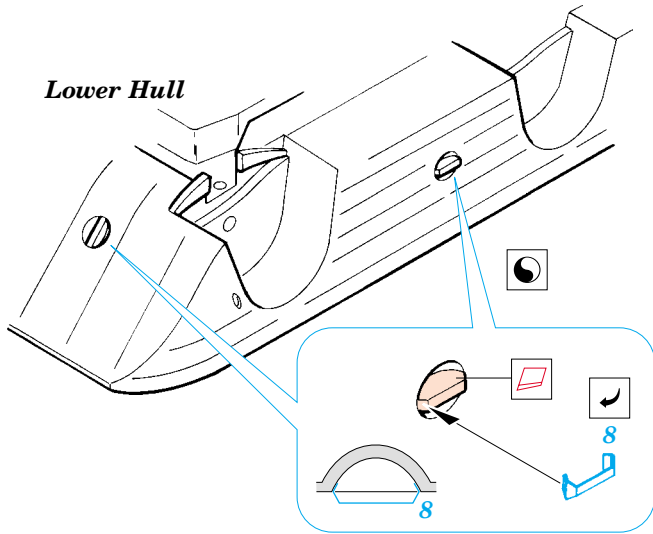

Ford G.P.A. Jeep

eduard

35 391

1/35 scale detail set for Tamiya kit 35 043 • sada detailů pro model 1/35 Tamiya 35 043

35 391
Ford G.P.A. Jeep
PRINT

-  SYMMETRICAL ASSEMBLY
SYMETRICKÁ MONTÁŽ
-  REMOVE
ODSTRANIT
-  BEND
OHNOUT
-  REPLACE
NAHRADIT
-  GRIND
OBROUSIT
-  OPTION
VOLBA

 ORIGINAL KIT PARTS
PŮVODNÍ DÍLY STAVEBNICE

 PHOTO-ETCHED PARTS
LEPTANÉ DÍLY

 PARTS TO BE REMOVED
DÍLY K ODSTRANĚNÍ

 FILL
TMELIT

Lower Hull

PART 1

B 18

PART 1