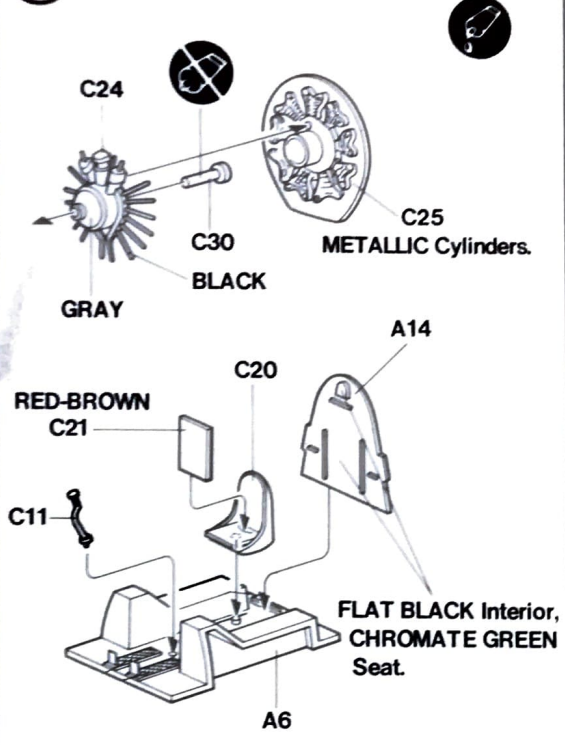

1/48 Scale
VOUGHT F4U-4B CORSAIR

 **INSIGNIA BLUE FS 15044**
 **MEDIUM BLUE FS 15180**

ENGLISH	FRENCH	GERMAN	SPANISH	ITALIAN
BLACK	NOIR	SCHWARZ	NEGRO	NERO
SILVER	ARGENT	SILBERN	PLATA	ARGENTO
METALLIC	METALLIC	METALLIK	METALICO	METALLICO
GRAY	GRIS	GRAU	GRIS	GRIGIO
WHITE	BLANCO	WEISS	BLANC	BIANCO
RED	ROUGE	ROT	ROJO	ROSSO
YELLOW	JAUNE	GELB	AMARILLO	GIALLO
BLUE	BLEU	BLAU	AZUL	BLU
GREEN	VERT	GRUN	VERDE	VERDE
BROWN	BRUN	BRAUN	MARRON	MARRONE

2124

Cement Parts
 Coller
 Kleben
 Pegar
 Incollare
 Colar
 Kleben

Do Not Cement Parts
 Ne Pas Coller
 Nicht Kleben
 No Pegar
 Non Incollare
 Não Colar
 Niet Kleven

Cut Away
 Couper
 Scheiden
 Cortar
 Tagliare
 Cortar
 Snijden

Optional Parts
 Choix
 Auswahlmöglichkeit
 Eleccion
 Scelta
 Opcao
 Keuze

3
Repeat Operation
 Répéter l'opération
 Vorgang Wiederholen
 Ripetir la operación
 Repetir a Operação
 Herhalen

ACADEMY
 HOBBY MODEL KITS

1 Engine and Interior

2 Fuselage

3 Landing Gear and Bombs

4 Wings

5 General Assembly

6 Rocket Mounting

7 Gear Doors

9 Tail Gear