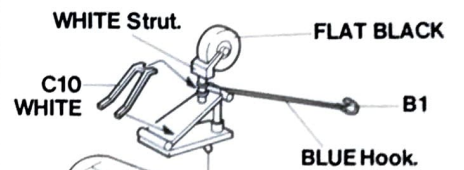

8 Bomb Mounting