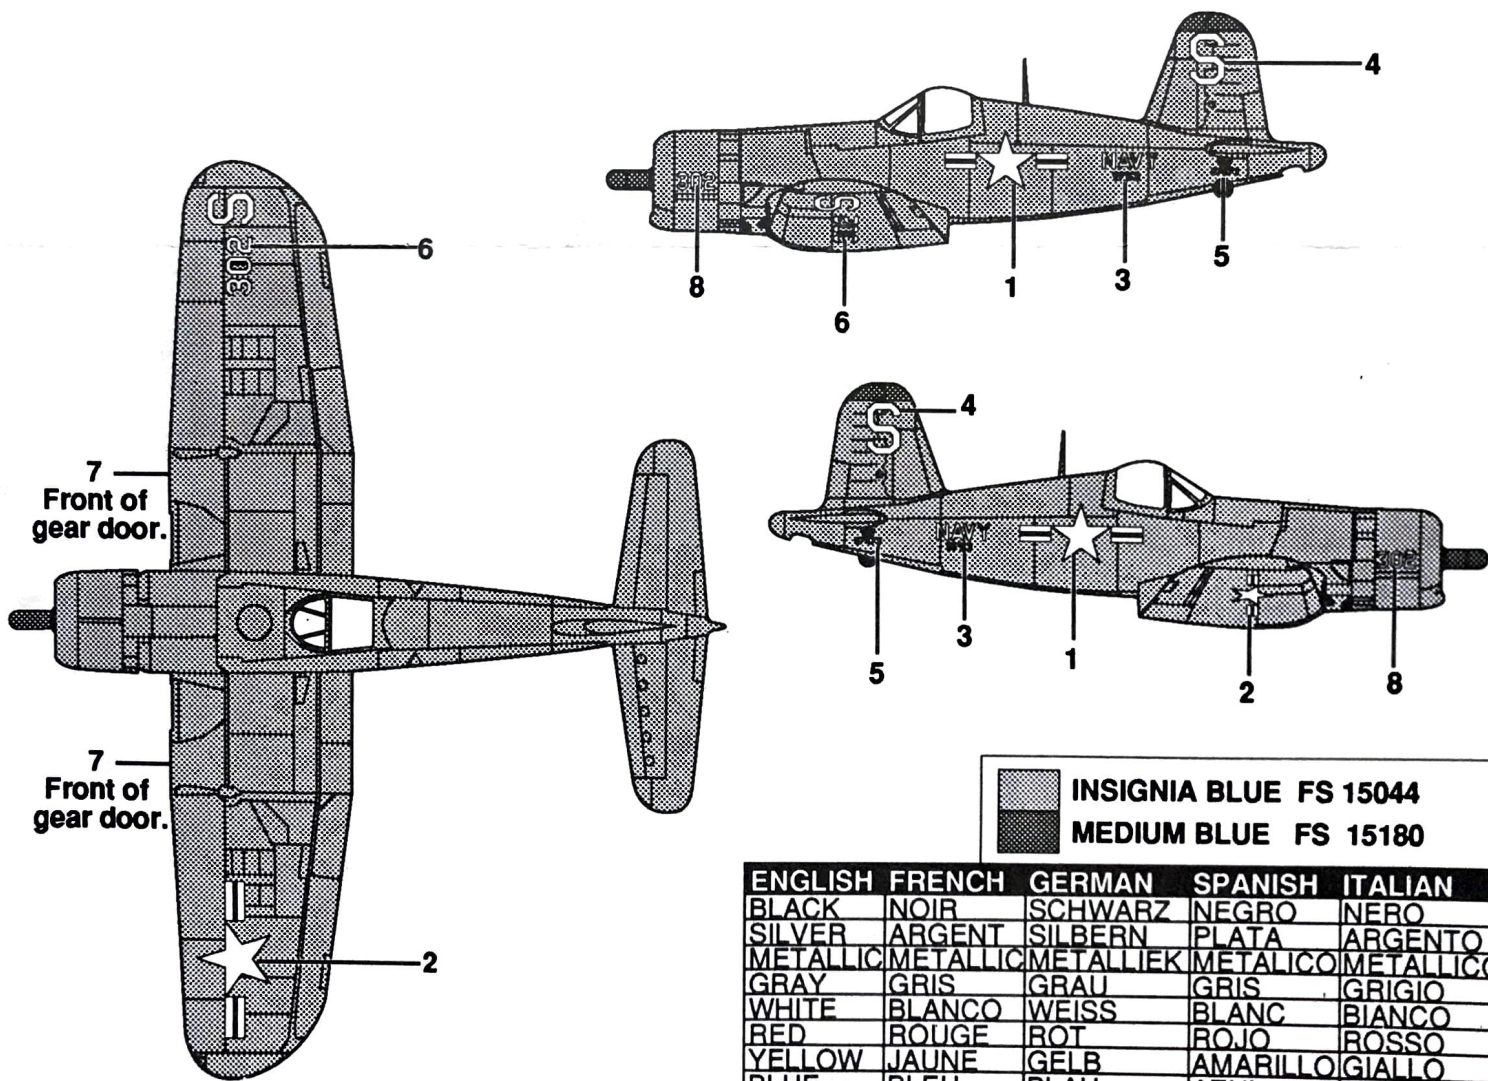

1/48 Scale
VOUGHT F4U-4B CORSAIR

 **INSIGNIA BLUE FS 15044**
 **MEDIUM BLUE FS 15180**

ENGLISH	FRENCH	GERMAN	SPANISH	ITALIAN
BLACK	NOIR	SCHWARZ	NEGRO	NERO
SILVER	ARGENT	SILBERN	PLATA	ARGENTO
METALLIC	METALLIC	METALLIK	METALICO	METALLICO
GRAY	GRIS	GRAU	GRIS	GRIGIO
WHITE	BLANCO	WEISS	BLANC	BIANCO
RED	ROUGE	ROT	ROJO	ROSSO
YELLOW	JAUNE	GELB	AMARILLO	GIALLO
BLUE	BLEU	BLAU	AZUL	BLU
GREEN	VERT	GRUN	VERDE	VERDE
BROWN	BRUN	BRAUN	MARRON	MARRONE