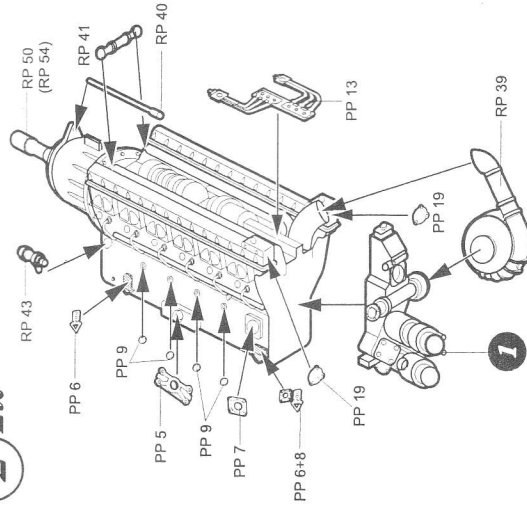

1 2x

3 2x

5 2x

7

MIRROR ASSEMBLY  
ZRCADLOVÁ MONTÁŽ

2 2x

4 2x

6

MIRROR ASSEMBLY  
ZRCADLOVÁ MONTÁŽ

8

MIRROR ASSEMBLY  
ZRCADLOVÁ MONTÁŽ

9  MIRROR ASSEMBLY  
ZRCADLOVÁ MONTÁŽ

0 PŘEDNÍ MOTOR  
FRONT ENGINE

POUŽÍTE MOTOR  
SE ZÁVAŽÍM!  
USE ENGINE WITH  
WEIGHT ONLY!

11  ? OPTION  
VOLBA

14

**Dornier Do 335A**  
Detail set for TAMIYA kit

RESIN PARTS

PHOTO-ETCHED METAL PARTS

AIRES  
Cepirohy 115  
434 01 Most 1  
CZECH REPUBLIC