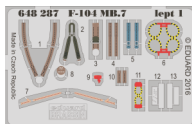

648 287 F-104 MB.7 ejection seat

Martin Baker Mk.GQ-7(A)

for Hasegawa kit - pro stavebnici Hasegawa

1/48 scale

COLOURS

GSI Creos (GUNZE)		Mr.METAL COLOR	
AQUEOUS	Mr.COLOR		
[H 12]	[C 33]	FLAT BLACK	
[H 52]	[C 12]	OLIVE DRAB	
[H 80]	[C 54]	KHAKI GREEN	

This product contains metal and resin detail parts for upgrading scale plastic models. When selecting this set make sure that it is for the kit mentioned in product name as these sets are made specifically for that kit. When upgrading the model some cutting or corrections may be necessary for parts to fit accurately. **WARNING!** This set contains small and sharp parts. Work carefully in a ventilated and well-lit room. Safety glasses are recommended. This product is not suitable for children below 14 years of age.

Tento výrobek obsahuje leptané a odlévané detaily pro úpravu a vylepšení plastického modelu. Při výběru sady kovových detailů zkontrolujte, zda je určena pro model, který chcete upravit. Model, pro který je sada určena, je uveden v názvu výrobku. Pro přesnou aplikaci kovových a odlévaných dílů může být zapotřebí upravit díly upraveného modelu. **POZOR!** Sada obsahuje malé ostré díly. Pracujte ve větrané a dobře osvětlené místnosti. Doporučujeme použití ochranných brýlí. Tento výrobek není vhodný pro děti mladší 14 let.

435 21 Obrnice 170
Czech Republic

www.eduard.com

648 287 F-104 MB.7 ejection seat 1/48

for Hasegawa kit - pro stavebnici Hasegawa

BEST BRASSIN RESIN AROUND!