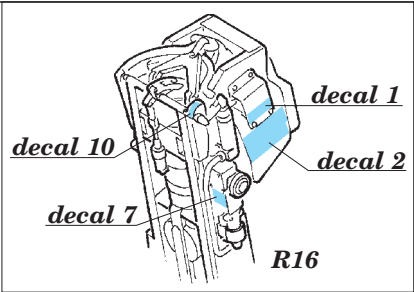

H 80
C54
KHAKE GREEN

decal 8

decal 9

R18

H 12
C33
FLAT BLACK

PE7

R16

- REMOVE
ODSTRANIT
- BEND
OHNOUT
- GRIND
OBROUSIT
- ?
OPTION
VOLBA
- DRILL HOLE
VRTAT OTVOR
- REPLACE
NAHRADIT
- SYMMETRICAL ASSEMBLY
SYMETRICKÁ MONTÁŽ
- SCRIBE THE PANEL AND HOLES
RYTI
- REVERSE SIDE
OTOČIT