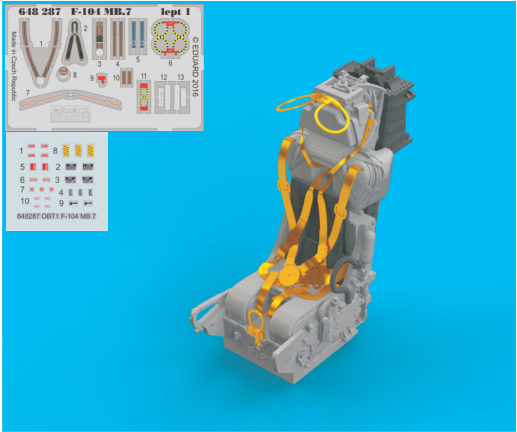

This product contains metal and resin detail parts for upgrading scale plastic models. When selecting this set make sure that it is for the kit mentioned in product name as these sets are made specifically for that kit. When upgrading the model some cutting or corrections may be necessary for parts to fit accurately. **WARNING!** This set contains small and sharp parts. Work carefully in a ventilated and well-lit room. Safety glasses are recommended. This product is not suitable for children below 14 years of age.

Tento výrobek obsahuje leptané a odlévané detaily pro úpravu a vylepšení plastického modelu. Při výběru sady kovových detailů zkontrolujte, zda je určena pro model, který chcete upravit. Model, pro který je sada určena, je uveden v názvu výrobku. Pro přesnou aplikaci kovových a odlévaných dílů může být zapotřebí upravit díly upraveného modelu. **POZOR!** Sada obsahuje malé ostré díly. Pracujte ve větrané a dobře osvětlené místnosti. Doporučujeme použití ochranných brýlí. Tento výrobek není vhodný pro děti mladší 14 let.

435 21 Obrnice 170
Czech Republic

www.eduard.com

648 287 F-104 MB.7 ejection seat 1/48

for Hasegawa kit - pro stavebnici Hasegawa

BEST BRASSIN RESIN AROUND!

1

H 12
C33
FLAT BLACK

decal 1