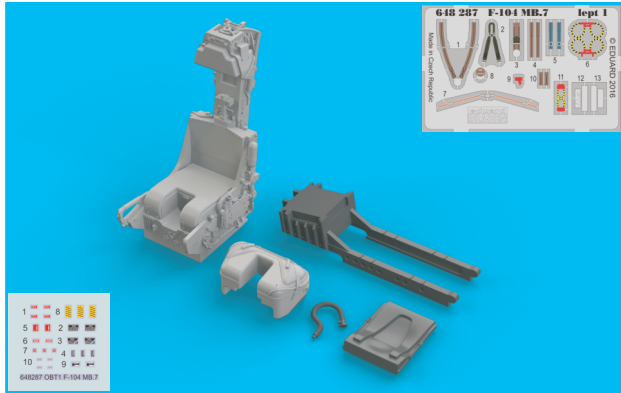

This product contains metal and resin detail parts for upgrading scale plastic models. When selecting this set make sure that it is for the kit mentioned in product name as these sets are made specifically for that kit. When upgrading the model some cutting or corrections may be necessary for parts to fit accurately. **WARNING!** This set contains small and sharp parts. Work carefully in a ventilated and well-lit room. Safety glasses are recommended. This product is not suitable for children below 14 years of age.

Tento výrobek obsahuje leptané a odlévané detaily pro úpravu a vylepšení plastického modelu. Při výběru sady kovových detailů zkontrolujte, zda je určena pro model, který chcete upravit. Model, pro který je sada určena, je uveden v názvu výrobku. Pro přesnou aplikaci kovových a odlévaných dílů může být zapotřebí upravit díly upraveného modelu. **POZOR!** Sada obsahuje malé ostré díly. Pracujte ve větrané a dobře osvětlené místnosti. Doporučujeme použití ochranných brýlí. Tento výrobek není vhodný pro děti mladší 14 let.

435 21 Obrnice 170
Czech Republic

www.eduard.com

648 287 F-104 MB.7 ejection seat 1/48

for Hasegawa kit - pro stavebnici Hasegawa

BEST BRASSIN RESIN AROUND!

1

H 12
C33
FLAT BLACK

decal 1