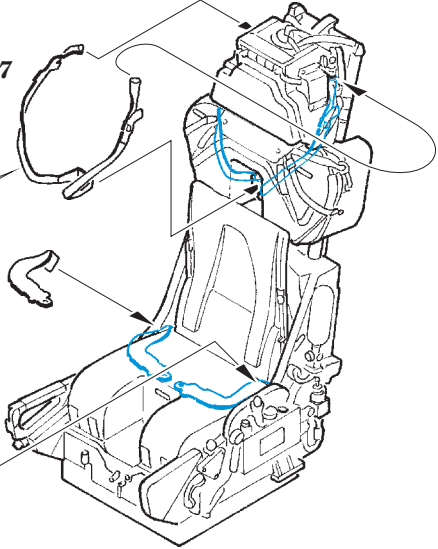

1

H 12
C33
FLAT BLACK

decal 1

R16

decal 5

decal 6

decal 3

H 52
C12
OLIVE DRAB

R20

H 80
C54
KHAKE GREEN

decal 4

H 80
C54
KHAKE GREEN

decal 8

decal 9

R18

H 12
C33
FLAT BLACK

PE7

R16

- ☐ REMOVE
  ODSTRANIT
- ☒ BEND
  OHNOUT
- ☒ GRIND
  OBROUSIT
- ☐ ?
  OPTION
  VOLBA
- ☒ DRILL HOLE
  VRTAT OTVOR
- ☒ REPLACE
  NAHRADIT
- ☒ SYMMETRICAL ASSEMBLY
  SYMETRICKÁ MONTÁŽ
- ☒ SCRIBE THE PANEL AND HOLES
  RYTI
- ☒ REVERSE SIDE
  OTOČIT

2

☒ *PE7*

☒ *PE5*

☒ *PE5*