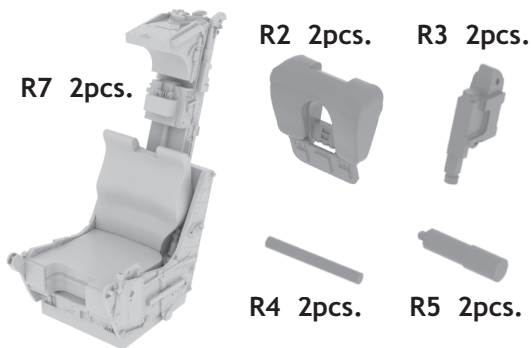

# 648 208 F-4C ejection seats

For Academy kit - pro stavebnici Academy

1/48 scale

## COLOURS

GSI Creos (GUNZE)			Mr.METAL COLOR	
AQUEOUS	Mr.COLOR			
H12	C33	FLAT BLACK		
H304	C304	OLIVE DRAB		
H329	C329	YELLOW		

This product contains metal and resin detail parts for upgrading scale plastic models. When selecting this set make sure that it is for the kit mentioned in product name as these sets are made specifically for that kit. When upgrading the model some cutting or corrections may be necessary for parts to fit accurately. **WARNING!** This set contains small and sharp parts. Work carefully in a ventilated and well-lit room. Safety glasses are recommended. This product is not suitable for children below 14 years of age.

Tento výrobek obsahuje leptané a odlévané detaily pro úpravu a vylepšení plastického modelu. Při výběru sady kovových detailů zkontrolujte, zda je určena pro model, který chcete upravit. Model, pro který je sada určena, je uveden u názvu výrobku. Pro přesnou aplikaci kovových a odlévaných dílů může být zapotřebí upravit díly upraveného modelu. **POZOR!** Sada obsahuje malé ostré díly. Pracujte ve větrané a dobře osvětlené místnosti. Doporučujeme použití ochranných brýlí. Tento výrobek není vhodný pro děti mladší 14 let.