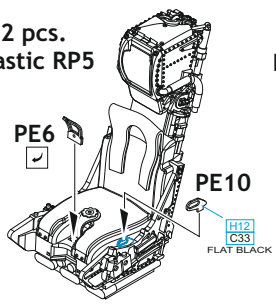

Item #

Scale
 Recommended

644047	Tornado GR. 1	1/48
		Eduard/Revell

eduard

- BEND
OHNOUT
- GLUE
PŘILEPIT
- SYMMETRICAL ASSEMBLY
SYMETRICKÁ MONTÁŽ
- REVERSE SIDE
OTOČIT

2 pcs.
plastic RP5

2 pcs.
PE4