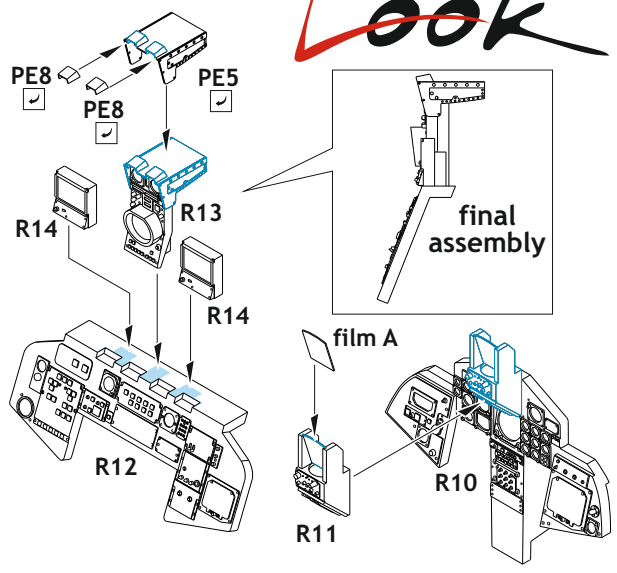

Tento výrobek obsahuje resinové a leptané kovové díly pro úpravu a vylepšení plastického modelu. Při výběru sady kovových detailů zkontrolujte, zda je určena pro model, který chcete upravit. Model, pro který je sada určena, je uveden na titulním štítku.
POZOR! Sada obsahuje malé a ostré díly. Pracujte ve větrané a dobře osvětlené místnosti. Doporučujeme použití ochranných brýlí. Výrobek není hračkou.

Item #

Scale
 Recommended

644047	Tornado GR. 1	1/48
		Eduard/Revell

eduard

- BEND
OHNOUT
- GLUE
PŘILEPIT
- SYMMETRICAL ASSEMBLY
SYMETRICKÁ MONTÁŽ
- REVERSE SIDE
OTOČIT

2 pcs.
plastic RP5

2 pcs.
PE4