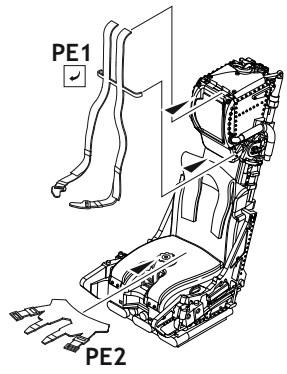

Tento výrobek obsahuje resinové a leptané kovové díly pro úpravu a vylepšení plastického modelu. Při výběru sady kovových detailů zkontrolujte, zda je určena pro model, který chcete upravit. Model, pro který je sada určena, je uveden na titulním štítku.
POZOR! Sada obsahuje malé a ostré díly. Pracujte ve větrané a dobře osvětlené místnosti. Doporučujeme použití ochranných brýlí. Výrobek není hračkou.

Item #

Scale
 Recommended

644047	Tornado GR. 1	1/48
		Eduard/Revell

eduard

- BEND
OHNOUT
- GLUE
PŘILEPIT
- SYMMETRICAL ASSEMBLY
SYMETRICKÁ MONTÁŽ
- REVERSE SIDE
OTOČIT

2 pcs.
plastic RP5

2 pcs.
PE4