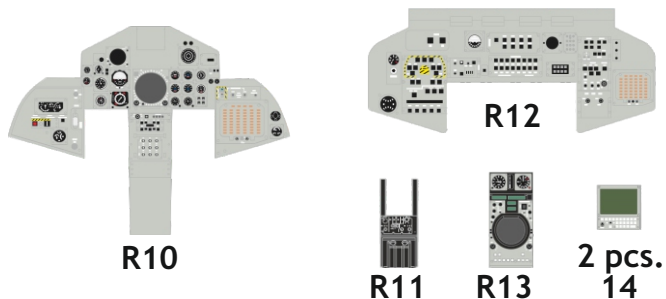

Loök

POZOR! OBSAHUJE DROBNÉ A OSTRÉ DÍLY
VÝROBEK NENÍ HRAČKOU
CONTAINS SMALL AND SHARP PARTS
COLLECTORS' ITEM · NOT A TOY

This product contains resin and metal detail parts for upgrading scale plastic models. When selecting this set make sure that it is for the kit mentioned on the label as these sets are made specifically for that kit. **WARNING!** This set contains small and sharp parts. Work carefully in a ventilated, well-lit room. Safety glasses are recommended. This product is not a toy.

Tento výrobek obsahuje resinové a leptané kovové díly pro úpravu a vylepšení plastického modelu. Při výběru sady kovových detailů zkontrolujte, zda je určena pro model, který chcete upravit. Model, pro který je sada určena, je uveden na titulním štítku.
POZOR! Sada obsahuje malé a ostré díly. Pracujte ve větrané a dobře osvětlené místnosti. Doporučujeme použití ochranných brýlí. Výrobek není hračkou.

Item #

Scale
 Recommended

644047	Tornado GR. 1	1/48
		Eduard/Revell

eduard

- BEND
OHNOUT
- GLUE
PŘILEPIT
- SYMMETRICAL ASSEMBLY
SYMETRICKÁ MONTÁŽ
- REVERSE SIDE
OTOČIT

2 pcs.
plastic RP5

2 pcs.
PE4