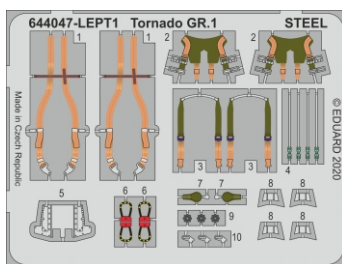

Loök

POZOR! OBSAHUJE DROBNÉ A OSTRÉ DÍLY
VÝROBEK NENÍ HRAČKOU
CONTAINS SMALL AND SHARP PARTS
COLLECTORS' ITEM · NOT A TOY

This product contains resin and metal detail parts for upgrading scale plastic models. When selecting this set make sure that it is for the kit mentioned on the label as these sets are made specifically for that kit. **WARNING!** This set contains small and sharp parts. Work carefully in a ventilated, well-lit room. Safety glasses are recommended. This product is not a toy.

Tento výrobek obsahuje resinové a leptané kovové díly pro úpravu a vylepšení plastického modelu. Při výběru sady kovových detailů zkontrolujte, zda je určena pro model, který chcete upravit. Model, pro který je sada určena, je uveden na titulním štítku.
POZOR! Sada obsahuje malé a ostré díly. Pracujte ve větrané a dobře osvětlené místnosti. Doporučujeme použití ochranných brýlí. Výrobek není hračkou.

Item #

Scale
 Recommended

644047	Tornado GR. 1	1/48
		Eduard/Revell

eduard

- BEND
OHNOUT
- GLUE
PŘILEPIT
- SYMMETRICAL ASSEMBLY
SYMETRICKÁ MONTÁŽ
- REVERSE SIDE
OTOČIT

2 pcs.
plastic RP5

2 pcs.
PE4