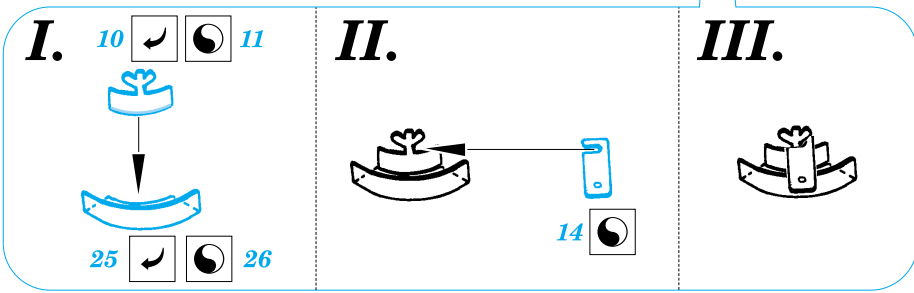

Stug.III Ausf.F

eduard

35 388

1/35 scale detail set for Dragon kit 6033 • sada detailů pro model 1/35 Dragon 6033

-  SYMMETRICAL ASSEMBLY
SYMETRICKÁ MONTÁŽ
-  REMOVE
ODSTRANIT
-  BEND
OHNOUT
-  REPLACE
NAHRADIT
-  GRIND
OBROUSIT
-  OPTION
VOLBA

 ORIGINAL KIT PARTS
PŮVODNÍ DÍLY STAVEBNICE

 PHOTO-ETCHED PARTS
LEPTANÉ DÍLY

 PARTS TO BE REMOVED
DÍLY K ODSTRANĚNÍ

E 19

REFERENCES: Achtung Panzer # 5 - Sturmgeschütz III
 Model Art # 521
 Militar's Kits Hors Serie # 3 - Sturmgeschütz III