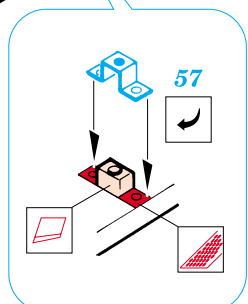

Stug.III Ausf.F

eduard

35 388

1/35 scale detail set for Dragon kit 6033 • sada detailů pro model 1/35 Dragon 6033

-  SYMMETRICAL ASSEMBLY
SYMETRICKÁ MONTÁŽ
-  REMOVE
ODSTRANIT
-  BEND
OHNOUT
-  REPLACE
NAHRADIT
-  GRIND
OBROUSIT
-  OPTION
VOLBA

 ORIGINAL KIT PARTS
PŮVODNÍ DÍLY STAVEBNICE

 PHOTO-ETCHED PARTS
LEPTANÉ DÍLY

 PARTS TO BE REMOVED
DÍLY K ODSTRANĚNÍ

E 19

REFERENCES: Achtung Panzer # 5 - Sturmgeschütz III
 Model Art # 521
 Militar's Kits Hors Serie # 3 - Sturmgeschütz III

LIQUID MASK OR TAPE