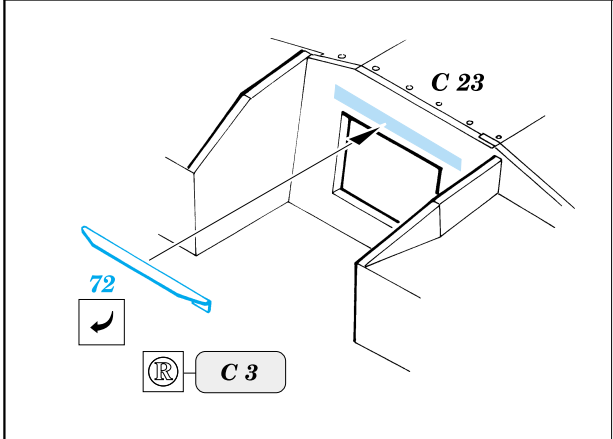

Stug.III Ausf.F

eduard

35 388

1/35 scale detail set for Dragon kit 6033 • sada detailů pro model 1/35 Dragon 6033

-  SYMMETRICAL ASSEMBLY
SYMETRICKÁ MONTÁŽ
-  REMOVE
ODSTRANIT
-  BEND
OHNOUT
-  REPLACE
NAHRADIT
-  GRIND
OBROUSIT
-  OPTION
VOLBA

 ORIGINAL KIT PARTS
PŮVODNÍ DÍLY STAVEBNICE

 PHOTO-ETCHED PARTS
LEPTANÉ DÍLY

 PARTS TO BE REMOVED
DÍLY K ODSTRANĚNÍ

E 19

REFERENCES: Achtung Panzer # 5 - Sturmgeschütz III
 Model Art # 521
 Militar's Kits Hors Serie # 3 - Sturmgeschütz III