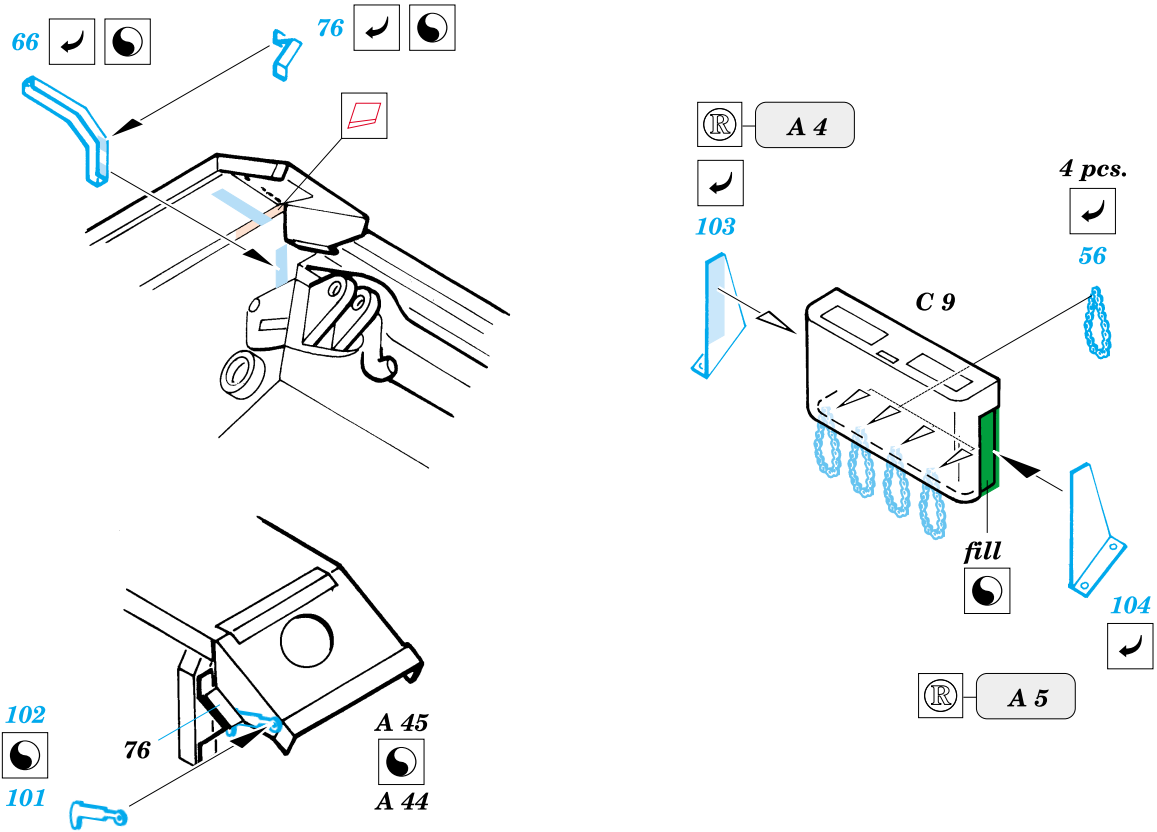

Stug.III Ausf.F

eduard

35 388

1/35 scale detail set for Dragon kit 6033 • sada detailů pro model 1/35 Dragon 6033

-  SYMMETRICAL ASSEMBLY
SYMETRICKÁ MONTÁŽ
-  REMOVE
ODSTRANIT
-  BEND
OHNOUT
-  REPLACE
NAHRADIT
-  GRIND
OBROUSIT
-  OPTION
VOLBA

 ORIGINAL KIT PARTS
PŮVODNÍ DÍLY STAVEBNICE

 PHOTO-ETCHED PARTS
LEPTANÉ DÍLY

 PARTS TO BE REMOVED
DÍLY K ODSTRANĚNÍ

E 19

REFERENCES: Achtung Panzer # 5 - Sturmgeschütz III
 Model Art # 521
 Militar's Kits Hors Serie # 3 - Sturmgeschütz III

LIQUID MASK OR TAPE