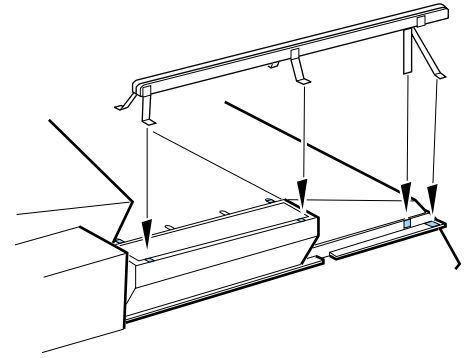

Stug.III Ausf.F

eduard

35 388

1/35 scale detail set for Dragon kit 6033 • sada detailů pro model 1/35 Dragon 6033

-  SYMMETRICAL ASSEMBLY
SYMETRICKÁ MONTÁŽ
-  REMOVE
ODSTRANIT
-  BEND
OHNOUT
-  REPLACE
NAHRADIT
-  GRIND
OBROUSIT
-  OPTION
VOLBA

 ORIGINAL KIT PARTS
PŮVODNÍ DÍLY STAVEBNICE

 PHOTO-ETCHED PARTS
LEPTANÉ DÍLY

 PARTS TO BE REMOVED
DÍLY K ODSTRANĚNÍ

E 19

REFERENCES: Achtung Panzer # 5 - Sturmgeschütz III
 Model Art # 521
 Militar's Kits Hors Serie # 3 - Sturmgeschütz III

LIQUID MASK OR TAPE