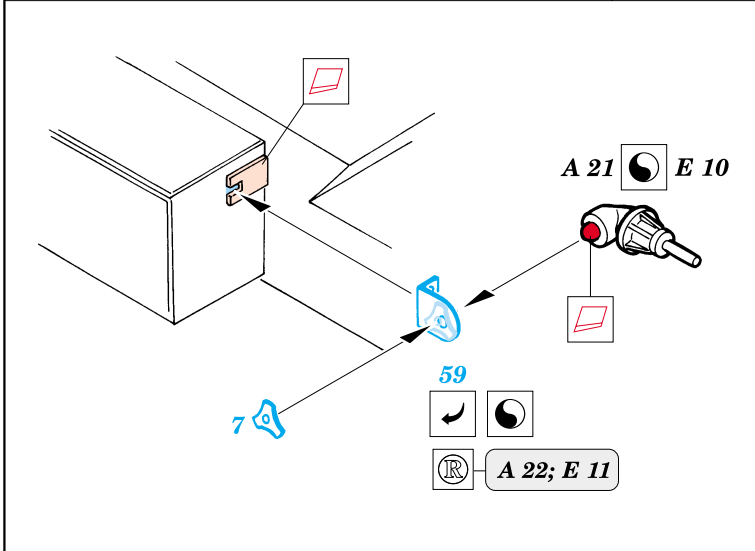

Stug.III Ausf.F

eduard

35 388

1/35 scale detail set for Dragon kit 6033 • sada detailů pro model 1/35 Dragon 6033

-  SYMMETRICAL ASSEMBLY
SYMETRICKÁ MONTÁŽ
-  REMOVE
ODSTRANIT
-  BEND
OHNOUT
-  REPLACE
NAHRADIT
-  GRIND
OBROUSIT
-  OPTION
VOLBA

 ORIGINAL KIT PARTS
PŮVODNÍ DÍLY STAVEBNICE

 PHOTO-ETCHED PARTS
LEPTANÉ DÍLY

 PARTS TO BE REMOVED
DÍLY K ODSTRANĚNÍ

E 19

REFERENCES: Achtung Panzer # 5 - Sturmgeschütz III
 Model Art # 521
 Militar's Kits Hors Serie # 3 - Sturmgeschütz III

LIQUID MASK OR TAPE