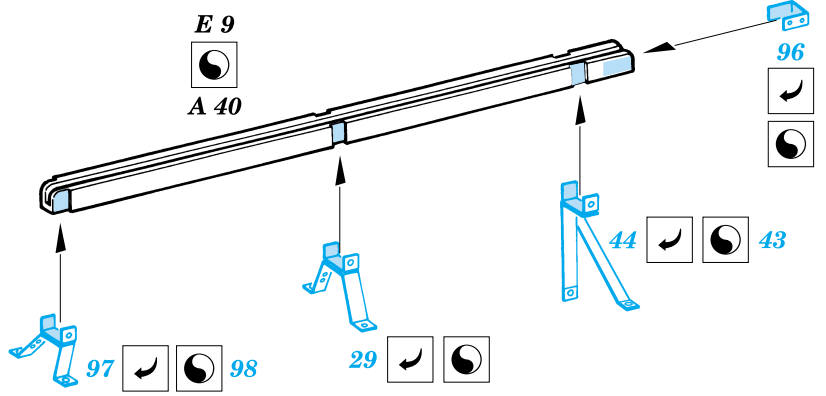

Stug.III Ausf.F

eduard

35 388

1/35 scale detail set for Dragon kit 6033 • sada detailů pro model 1/35 Dragon 6033

-  SYMMETRICAL ASSEMBLY
SYMETRICKÁ MONTÁŽ
-  REMOVE
ODSTRANIT
-  BEND
OHNOUT
-  REPLACE
NAHRADIT
-  GRIND
OBROUSIT
-  OPTION
VOLBA

 ORIGINAL KIT PARTS
PŮVODNÍ DÍLY STAVEBNICE

 PHOTO-ETCHED PARTS
LEPTANÉ DÍLY

 PARTS TO BE REMOVED
DÍLY K ODSTRANĚNÍ

E 19

REFERENCES: Achtung Panzer # 5 - Sturmgeschütz III
 Model Art # 521
 Militar's Kits Hors Serie # 3 - Sturmgeschütz III

LIQUID MASK OR TAPE