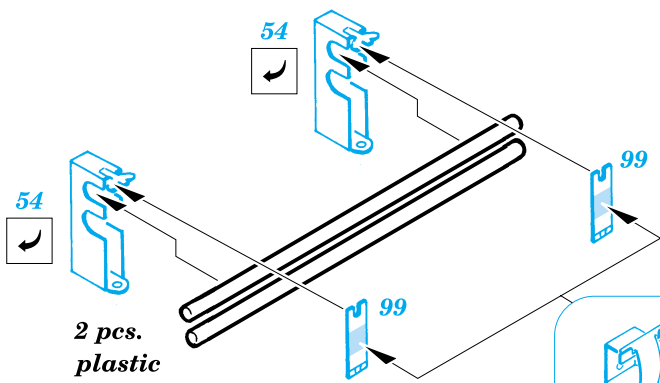

Stug.III Ausf.F

eduard

35 388

1/35 scale detail set for Dragon kit 6033 • sada detailů pro model 1/35 Dragon 6033

-  SYMMETRICAL ASSEMBLY
SYMETRICKÁ MONTÁŽ
-  REMOVE
ODSTRANIT
-  BEND
OHNOUT
-  REPLACE
NAHRADIT
-  GRIND
OBROUSIT
-  OPTION
VOLBA

 ORIGINAL KIT PARTS
PŮVODNÍ DÍLY STAVEBNICE

 PHOTO-ETCHED PARTS
LEPTANÉ DÍLY

 PARTS TO BE REMOVED
DÍLY K ODSTRANĚNÍ

E 19

REFERENCES: Achtung Panzer # 5 - Sturmgeschütz III
 Model Art # 521
 Militar's Kits Hors Serie # 3 - Sturmgeschütz III

LIQUID MASK OR TAPE