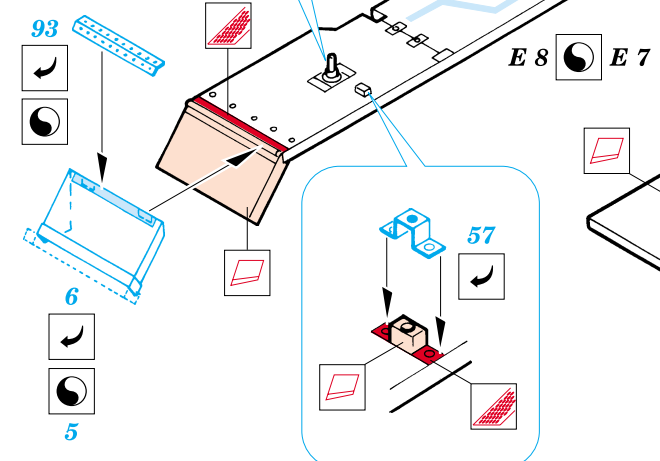

Stug.III Ausf.F

eduard

35 388

1/35 scale detail set for Dragon kit 6033 • sada detailů pro model 1/35 Dragon 6033

-  SYMMETRICAL ASSEMBLY
SYMETRICKÁ MONTÁŽ
-  REMOVE
ODSTRANIT
-  BEND
OHNOUT
-  REPLACE
NAHRADIT
-  GRIND
OBROUSIT
-  OPTION
VOLBA

 ORIGINAL KIT PARTS
PŮVODNÍ DÍLY STAVEBNICE

 PHOTO-ETCHED PARTS
LEPTANÉ DÍLY

 PARTS TO BE REMOVED
DÍLY K ODSTRANĚNÍ

E 19

REFERENCES: Achtung Panzer # 5 - Sturmgeschütz III
 Model Art # 521
 Militar's Kits Hors Serie # 3 - Sturmgeschütz III

LIQUID MASK OR TAPE