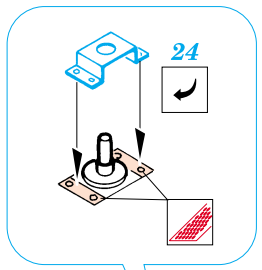

 ORIGINAL KIT PARTS
PŮVODNÍ DÍLY STAVEBNICE

 PHOTO-ETCHED PARTS
LEPTANÉ DÍLY

 PARTS TO BE REMOVED
DÍLY K ODSTRANĚNÍ

E 19

REFERENCES: Achtung Panzer # 5 - Sturmgeschütz III
 Model Art # 521
 Militar's Kits Hors Serie # 3 - Sturmgeschütz III

LIQUID MASK OR TAPE