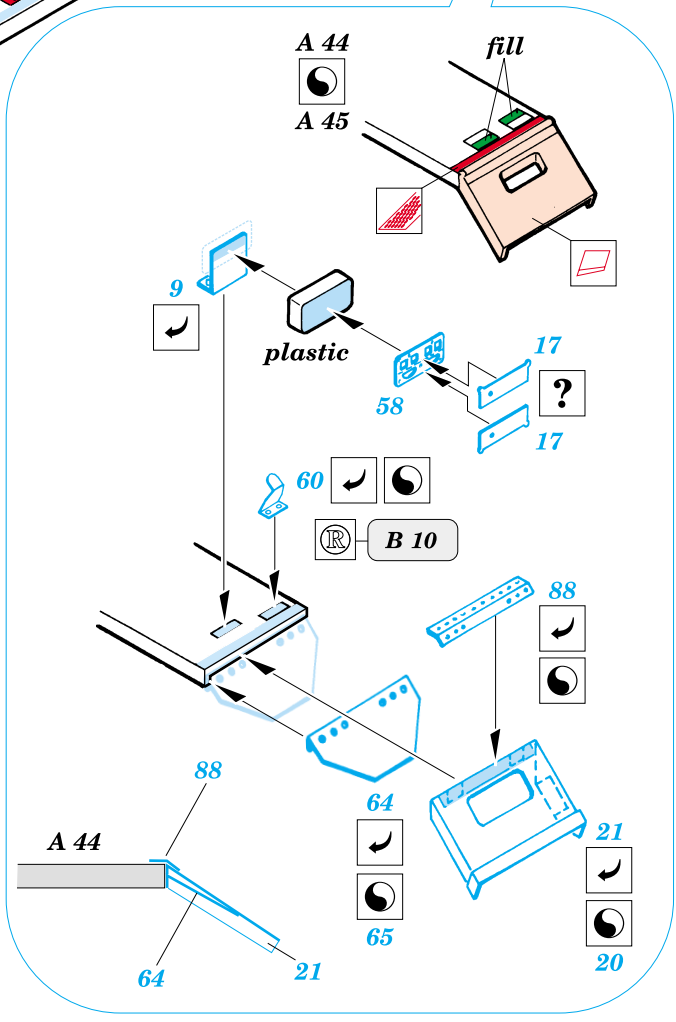

Stug.III Ausf.F

eduard

35 388

1/35 scale detail set for Dragon kit 6033 • sada detailů pro model 1/35 Dragon 6033

-  SYMMETRICAL ASSEMBLY
SYMETRICKÁ MONTÁŽ
-  REMOVE
ODSTRANIT
-  BEND
OHNOUT
-  REPLACE
NAHRADIT
-  GRIND
OBROUSIT
-  OPTION
VOLBA

 ORIGINAL KIT PARTS
PŮVODNÍ DÍLY STAVEBNICE

 PHOTO-ETCHED PARTS
LEPTANÉ DÍLY

 PARTS TO BE REMOVED
DÍLY K ODSTRANĚNÍ

E 19

REFERENCES: Achtung Panzer # 5 - Sturmgeschütz III
 Model Art # 521
 Militar's Kits Hors Serie # 3 - Sturmgeschütz III

LIQUID MASK OR TAPE