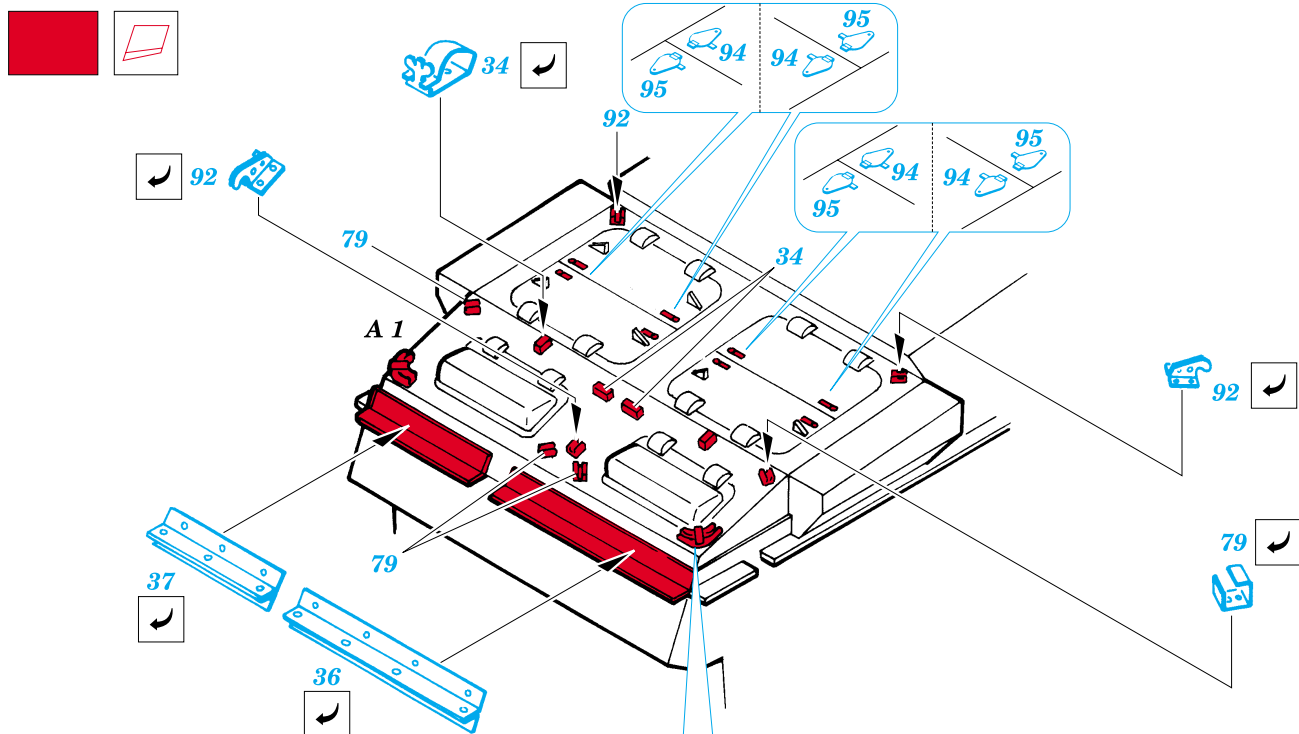

Stug.III Ausf.F

eduard

35 388

1/35 scale detail set for Dragon kit 6033 • sada detailů pro model 1/35 Dragon 6033

-  SYMMETRICAL ASSEMBLY
SYMETRICKÁ MONTÁŽ
-  REMOVE
ODSTRANIT
-  BEND
OHNOUT
-  REPLACE
NAHRADIT
-  GRIND
OBROUSIT
-  OPTION
VOLBA

 ORIGINAL KIT PARTS
PŮVODNÍ DÍLY STAVEBNICE

 PHOTO-ETCHED PARTS
LEPTANÉ DÍLY

 PARTS TO BE REMOVED
DÍLY K ODSTRANĚNÍ

E 19

REFERENCES: Achtung Panzer # 5 - Sturmgeschütz III
 Model Art # 521
 Militar's Kits Hors Serie # 3 - Sturmgeschütz III

LIQUID MASK OR TAPE