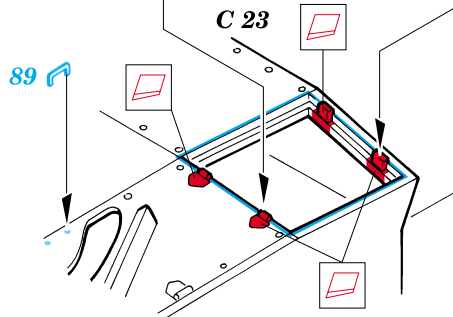

Stug.III Ausf.F

eduard

35 388

1/35 scale detail set for Dragon kit 6033 • sada detailů pro model 1/35 Dragon 6033

-  SYMMETRICAL ASSEMBLY
SYMETRICKÁ MONTÁŽ
-  REMOVE
ODSTRANIT
-  BEND
OHNOUT
-  REPLACE
NAHRADIT
-  GRIND
OBROUSIT
-  OPTION
VOLBA

 ORIGINAL KIT PARTS
PŮVODNÍ DÍLY STAVEBNICE

 PHOTO-ETCHED PARTS
LEPTANÉ DÍLY

 PARTS TO BE REMOVED
DÍLY K ODSTRANĚNÍ

E 19

REFERENCES: Achtung Panzer # 5 - Sturmgeschütz III
 Model Art # 521
 Militar's Kits Hors Serie # 3 - Sturmgeschütz III

LIQUID MASK OR TAPE