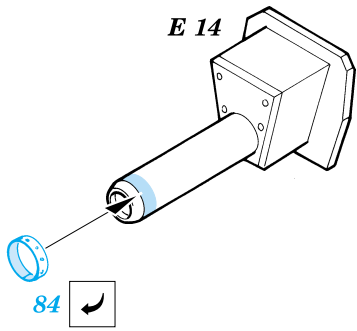

Stug.III Ausf.F

eduard

35 388

1/35 scale detail set for Dragon kit 6033 • sada detailů pro model 1/35 Dragon 6033

-  SYMMETRICAL ASSEMBLY
SYMETRICKÁ MONTÁŽ
-  REMOVE
ODSTRANIT
-  BEND
OHNOUT
-  REPLACE
NAHRADIT
-  GRIND
OBROUSIT
-  OPTION
VOLBA

 ORIGINAL KIT PARTS
PŮVODNÍ DÍLY STAVEBNICE

 PHOTO-ETCHED PARTS
LEPTANÉ DÍLY

 PARTS TO BE REMOVED
DÍLY K ODSTRANĚNÍ

E 19

REFERENCES: Achtung Panzer # 5 - Sturmgeschütz III
 Model Art # 521
 Militar's Kits Hors Serie # 3 - Sturmgeschütz III