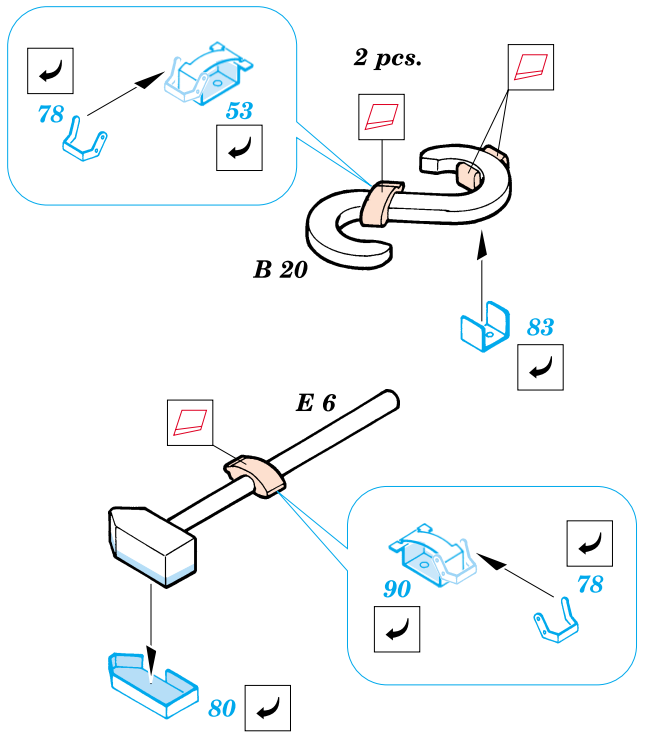

Stug.III Ausf.F

eduard

35 388

1/35 scale detail set for Dragon kit 6033 • sada detailů pro model 1/35 Dragon 6033

-  SYMMETRICAL ASSEMBLY
SYMETRICKÁ MONTÁŽ
-  REMOVE
ODSTRANIT
-  BEND
OHNOUT
-  REPLACE
NAHRADIT
-  GRIND
OBROUSIT
-  OPTION
VOLBA

 ORIGINAL KIT PARTS
PŮVODNÍ DÍLY STAVEBNICE

 PHOTO-ETCHED PARTS
LEPTANÉ DÍLY

 PARTS TO BE REMOVED
DÍLY K ODSTRANĚNÍ

E 19

REFERENCES: Achtung Panzer # 5 - Sturmgeschütz III
 Model Art # 521
 Militar's Kits Hors Serie # 3 - Sturmgeschütz III

LIQUID MASK OR TAPE