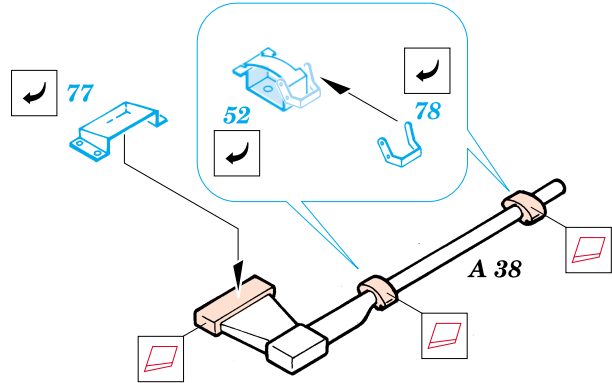

Stug.III Ausf.F

eduard

35 388

1/35 scale detail set for Dragon kit 6033 • sada detailů pro model 1/35 Dragon 6033

-  SYMMETRICAL ASSEMBLY
SYMETRICKÁ MONTÁŽ
-  REMOVE
ODSTRANIT
-  BEND
OHNOUT
-  REPLACE
NAHRADIT
-  GRIND
OBROUSIT
-  OPTION
VOLBA

 ORIGINAL KIT PARTS
PŮVODNÍ DÍLY STAVEBNICE

 PHOTO-ETCHED PARTS
LEPTANÉ DÍLY

 PARTS TO BE REMOVED
DÍLY K ODSTRANĚNÍ

E 19

REFERENCES: Achtung Panzer # 5 - Sturmgeschütz III
 Model Art # 521
 Militar's Kits Hors Serie # 3 - Sturmgeschütz III

LIQUID MASK OR TAPE