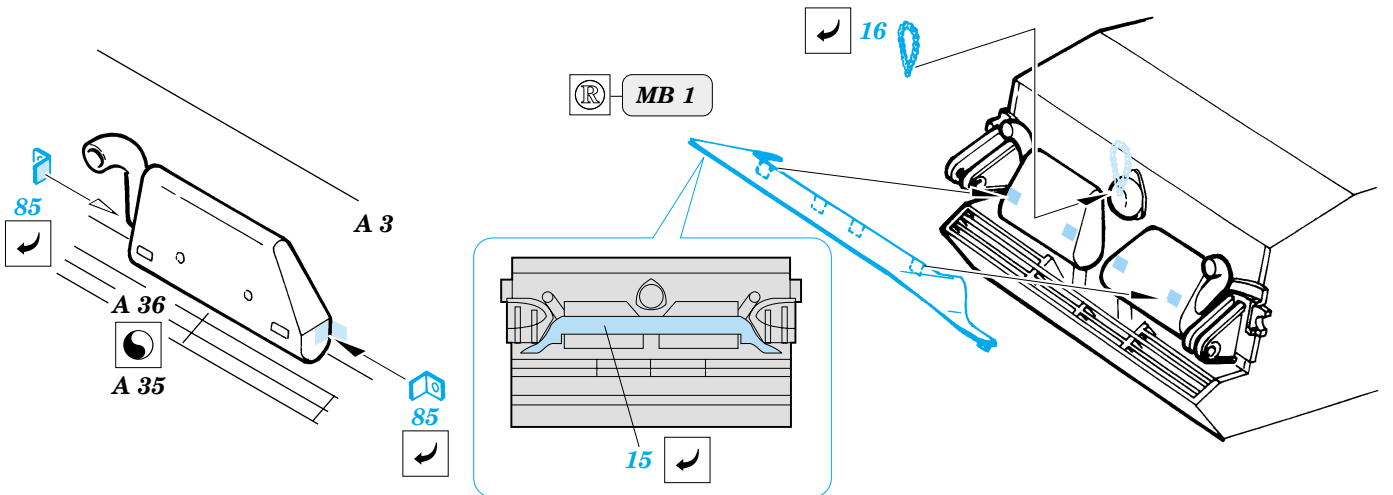

Stug.III Ausf.F

eduard

35 388

1/35 scale detail set for Dragon kit 6033 • sada detailů pro model 1/35 Dragon 6033

-  SYMMETRICAL ASSEMBLY
SYMETRICKÁ MONTÁŽ
-  REMOVE
ODSTRANIT
-  BEND
OHNOUT
-  REPLACE
NAHRADIT
-  GRIND
OBROUSIT
-  OPTION
VOLBA

 ORIGINAL KIT PARTS
PŮVODNÍ DÍLY STAVEBNICE

 PHOTO-ETCHED PARTS
LEPTANÉ DÍLY

 PARTS TO BE REMOVED
DÍLY K ODSTRANĚNÍ

E 19

REFERENCES: Achtung Panzer # 5 - Sturmgeschütz III
 Model Art # 521
 Militar's Kits Hors Serie # 3 - Sturmgeschütz III

LIQUID MASK OR TAPE