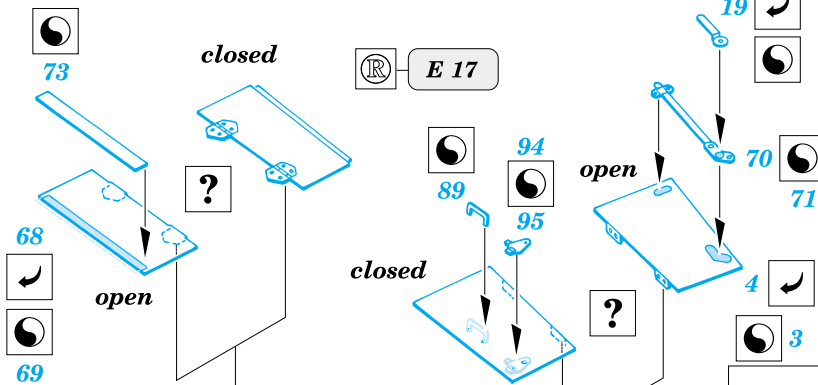

Stug.III Ausf.F

eduard

35 388

1/35 scale detail set for Dragon kit 6033 • sada detailů pro model 1/35 Dragon 6033

-  SYMMETRICAL ASSEMBLY
SYMETRICKÁ MONTÁŽ
-  REMOVE
ODSTRANIT
-  BEND
OHNOUT
-  REPLACE
NAHRADIT
-  GRIND
OBROUSIT
-  OPTION
VOLBA

 ORIGINAL KIT PARTS
PŮVODNÍ DÍLY STAVEBNICE

 PHOTO-ETCHED PARTS
LEPTANÉ DÍLY

 PARTS TO BE REMOVED
DÍLY K ODSTRANĚNÍ

E 19

REFERENCES: Achtung Panzer # 5 - Sturmgeschütz III
 Model Art # 521
 Militar's Kits Hors Serie # 3 - Sturmgeschütz III

LIQUID MASK OR TAPE