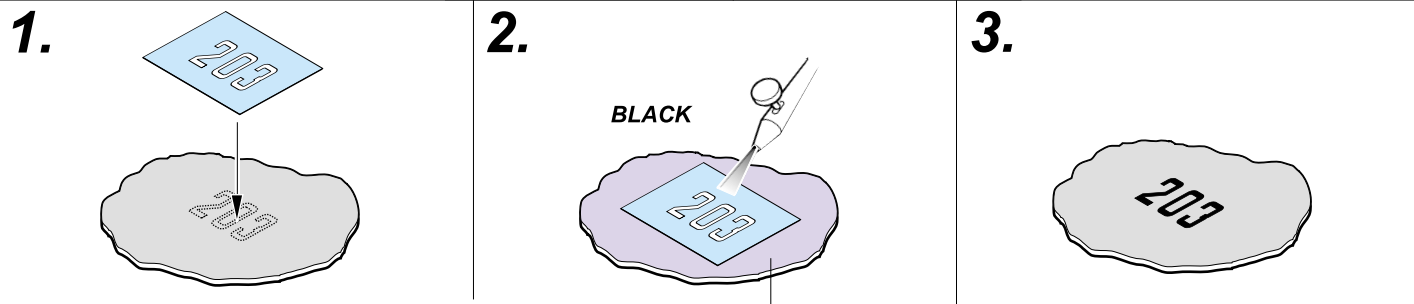

Stug.III Ausf.F

eduard

35 388

1/35 scale detail set for Dragon kit 6033 • sada detailů pro model 1/35 Dragon 6033

-  SYMMETRICAL ASSEMBLY
SYMETRICKÁ MONTÁŽ
-  REMOVE
ODSTRANIT
-  BEND
OHNOUT
-  REPLACE
NAHRADIT
-  GRIND
OBROUSIT
-  OPTION
VOLBA

 ORIGINAL KIT PARTS
PŮVODNÍ DÍLY STAVEBNICE

 PHOTO-ETCHED PARTS
LEPTANÉ DÍLY

 PARTS TO BE REMOVED
DÍLY K ODSTRANĚNÍ

E 19

REFERENCES: Achtung Panzer # 5 - Sturmgeschütz III
 Model Art # 521
 Militar's Kits Hors Serie # 3 - Sturmgeschütz III

LIQUID MASK OR TAPE