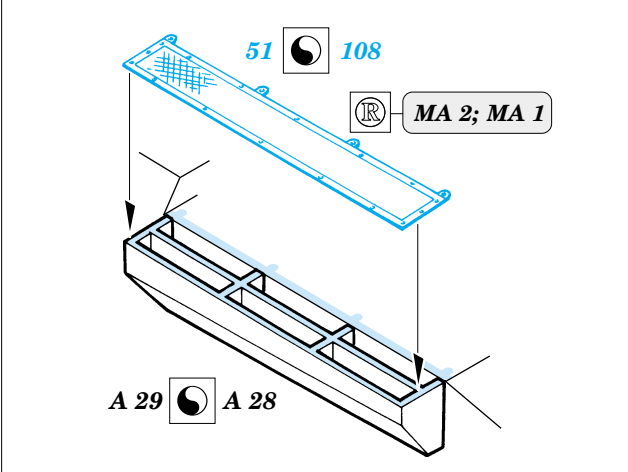

Stug.III Ausf.F

eduard

35 388

1/35 scale detail set for Dragon kit 6033 • sada detailů pro model 1/35 Dragon 6033

-  SYMMETRICAL ASSEMBLY
SYMETRICKÁ MONTÁŽ
-  REMOVE
ODSTRANIT
-  BEND
OHNOUT
-  REPLACE
NAHRADIT
-  GRIND
OBROUSIT
-  OPTION
VOLBA

 ORIGINAL KIT PARTS
PŮVODNÍ DÍLY STAVEBNICE

 PHOTO-ETCHED PARTS
LEPTANÉ DÍLY

 PARTS TO BE REMOVED
DÍLY K ODSTRANĚNÍ

E 19

REFERENCES: Achtung Panzer # 5 - Sturmgeschütz III
 Model Art # 521
 Militar's Kits Hors Serie # 3 - Sturmgeschütz III

LIQUID MASK OR TAPE