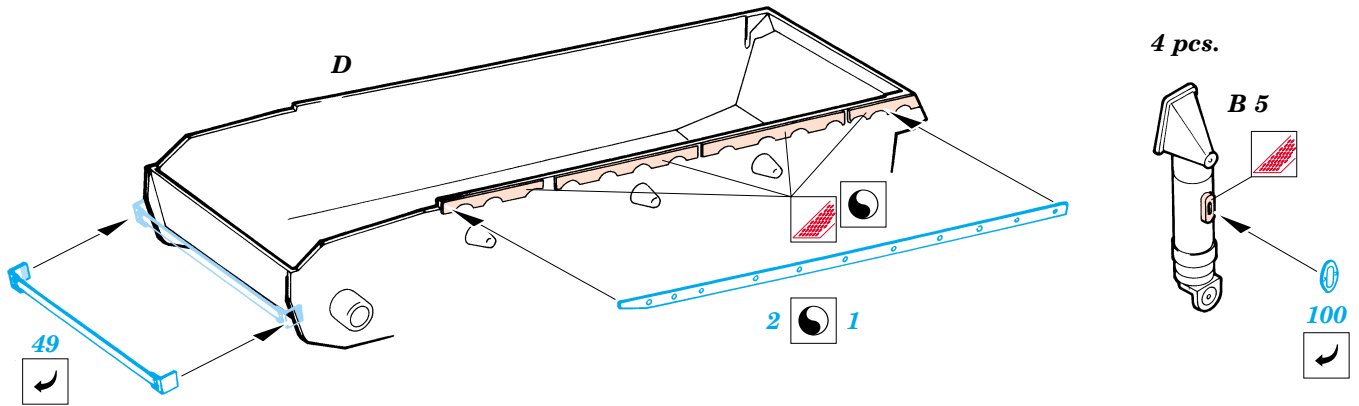

Stug.III Ausf.F

eduard

35 388

1/35 scale detail set for Dragon kit 6033 • sada detailů pro model 1/35 Dragon 6033

-  SYMMETRICAL ASSEMBLY
SYMETRICKÁ MONTÁŽ
-  REMOVE
ODSTRANIT
-  BEND
OHNOUT
-  REPLACE
NAHRADIT
-  GRIND
OBROUSIT
-  OPTION
VOLBA

 ORIGINAL KIT PARTS
PŮVODNÍ DÍLY STAVEBNICE

 PHOTO-ETCHED PARTS
LEPTANÉ DÍLY

 PARTS TO BE REMOVED
DÍLY K ODSTRANĚNÍ

E 19

REFERENCES: Achtung Panzer # 5 - Sturmgeschütz III
 Model Art # 521
 Militar's Kits Hors Serie # 3 - Sturmgeschütz III

LIQUID MASK OR TAPE