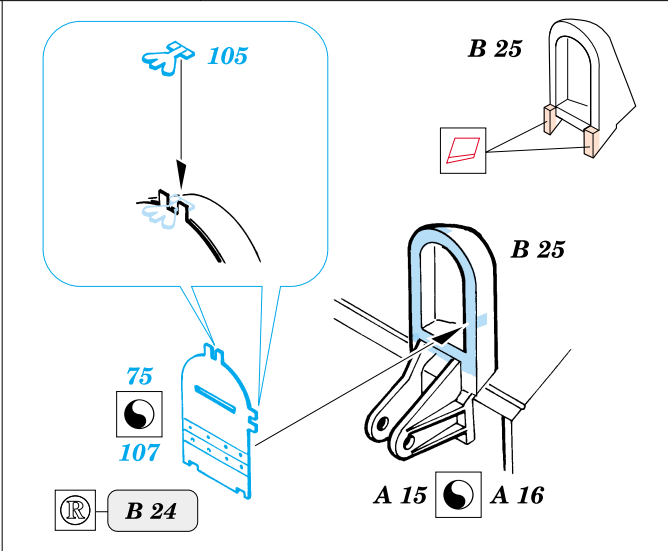

Stug.III Ausf.F

eduard

35 388

1/35 scale detail set for Dragon kit 6033 • sada detailů pro model 1/35 Dragon 6033

-  SYMMETRICAL ASSEMBLY
SYMETRICKÁ MONTÁŽ
-  REMOVE
ODSTRANIT
-  BEND
OHNOUT
-  REPLACE
NAHRADIT
-  GRIND
OBROUSIT
-  OPTION
VOLBA

 ORIGINAL KIT PARTS
PŮVODNÍ DÍLY STAVEBNICE

 PHOTO-ETCHED PARTS
LEPTANÉ DÍLY

 PARTS TO BE REMOVED
DÍLY K ODSTRANĚNÍ

E 19

REFERENCES: Achtung Panzer # 5 - Sturmgeschütz III
 Model Art # 521
 Militar's Kits Hors Serie # 3 - Sturmgeschütz III

LIQUID MASK OR TAPE