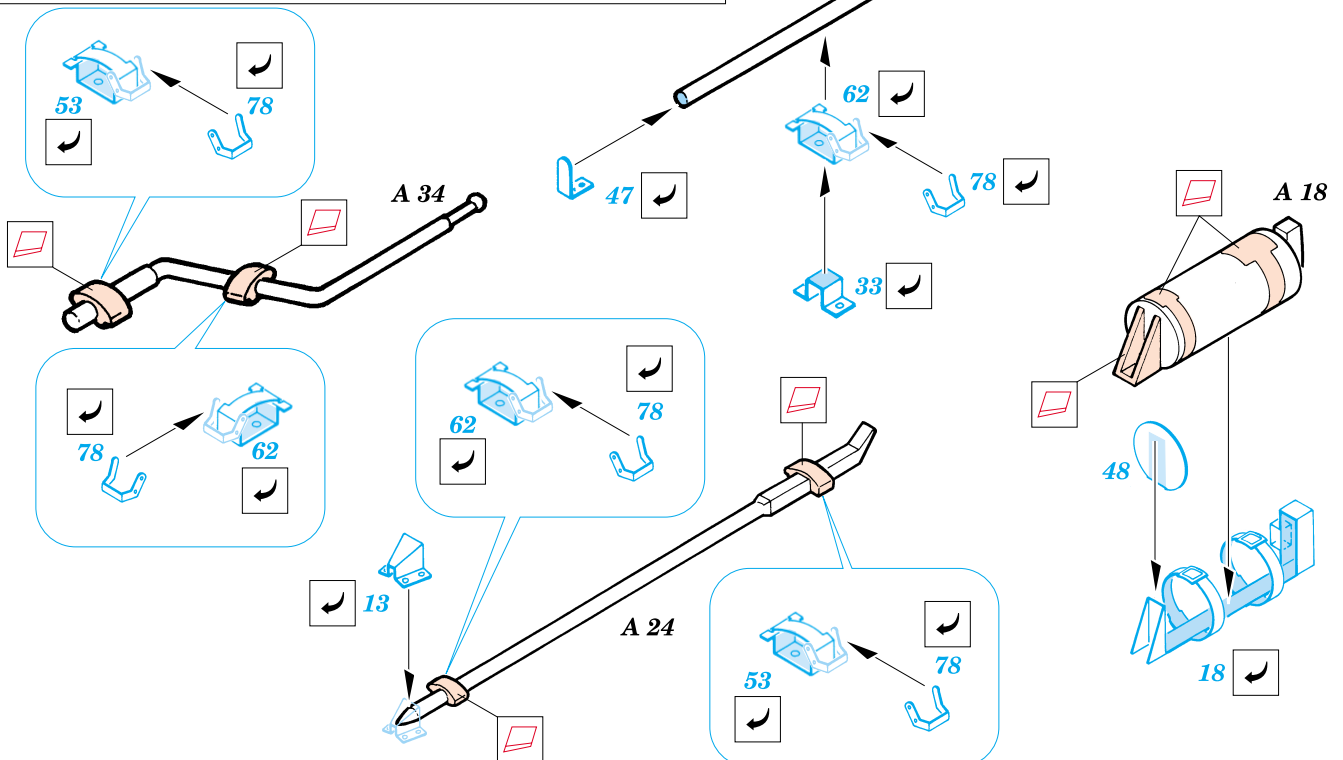

Stug.III Ausf.F

eduard

35 388

1/35 scale detail set for Dragon kit 6033 • sada detailů pro model 1/35 Dragon 6033

-  SYMMETRICAL ASSEMBLY
SYMETRICKÁ MONTÁŽ
-  REMOVE
ODSTRANIT
-  BEND
OHNOUT
-  REPLACE
NAHRADIT
-  GRIND
OBROUSIT
-  OPTION
VOLBA

 ORIGINAL KIT PARTS
PŮVODNÍ DÍLY STAVEBNICE

 PHOTO-ETCHED PARTS
LEPTANÉ DÍLY

 PARTS TO BE REMOVED
DÍLY K ODSTRANĚNÍ

E 19

REFERENCES: Achtung Panzer # 5 - Sturmgeschütz III
 Model Art # 521
 Militar's Kits Hors Serie # 3 - Sturmgeschütz III

LIQUID MASK OR TAPE