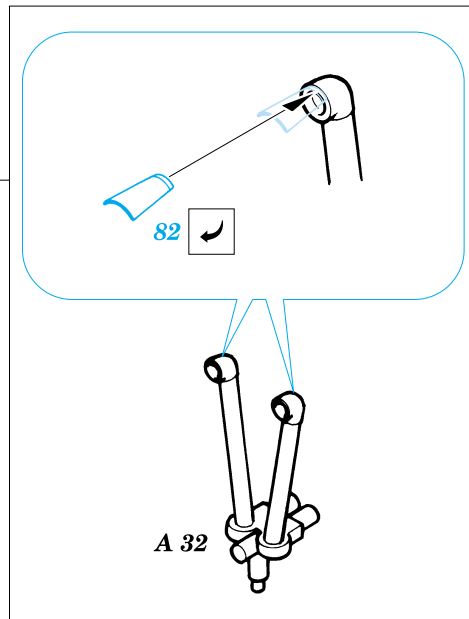

Stug.III Ausf.F

eduard

35 388

1/35 scale detail set for Dragon kit 6033 • sada detailů pro model 1/35 Dragon 6033

-  SYMMETRICAL ASSEMBLY
SYMETRICKÁ MONTÁŽ
-  REMOVE
ODSTRANIT
-  BEND
OHNOUT
-  REPLACE
NAHRADIT
-  GRIND
OBROUSIT
-  OPTION
VOLBA

 ORIGINAL KIT PARTS
PŮVODNÍ DÍLY STAVEBNICE

 PHOTO-ETCHED PARTS
LEPTANÉ DÍLY

 PARTS TO BE REMOVED
DÍLY K ODSTRANĚNÍ

E 19

REFERENCES: Achtung Panzer # 5 - Sturmgeschütz III
 Model Art # 521
 Militar's Kits Hors Serie # 3 - Sturmgeschütz III

LIQUID MASK OR TAPE