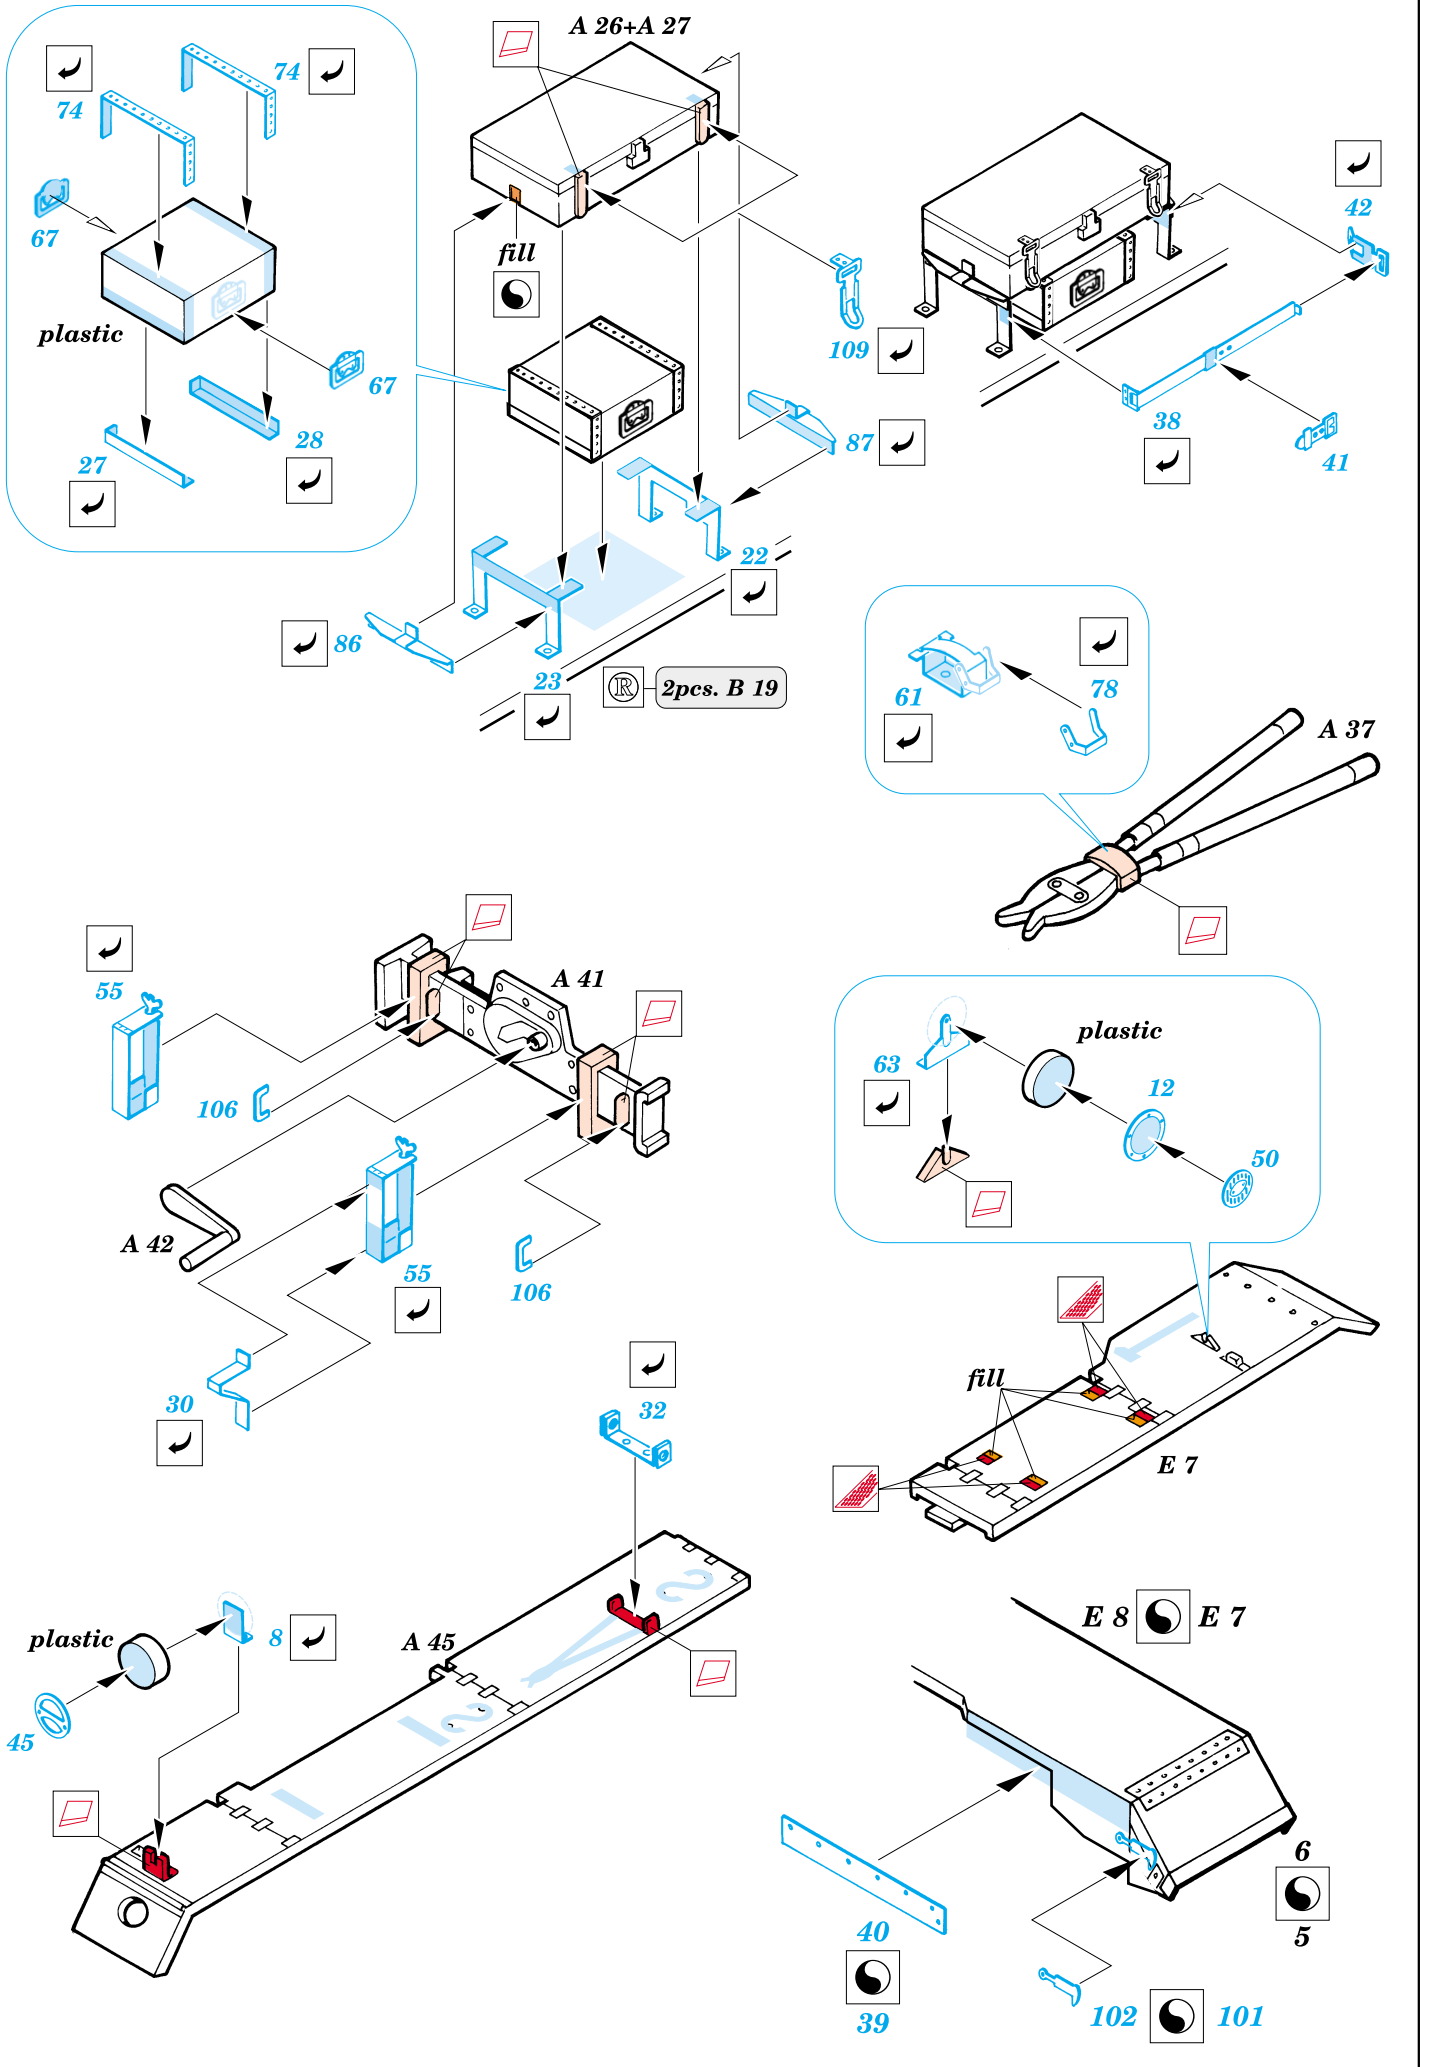

Stug.III Ausf.F

eduard

35 388

1/35 scale detail set for Dragon kit 6033 • sada detailů pro model 1/35 Dragon 6033

-  SYMMETRICAL ASSEMBLY
SYMETRICKÁ MONTÁŽ
-  REMOVE
ODSTRANIT
-  BEND
OHNOUT
-  REPLACE
NAHRADIT
-  GRIND
OBROUSIT
-  OPTION
VOLBA

 ORIGINAL KIT PARTS
PŮVODNÍ DÍLY STAVEBNICE

 PHOTO-ETCHED PARTS
LEPTANÉ DÍLY

 PARTS TO BE REMOVED
DÍLY K ODSTRANĚNÍ

E 19

REFERENCES: Achtung Panzer # 5 - Sturmgeschütz III
 Model Art # 521
 Militar's Kits Hors Serie # 3 - Sturmgeschütz III

LIQUID MASK OR TAPE