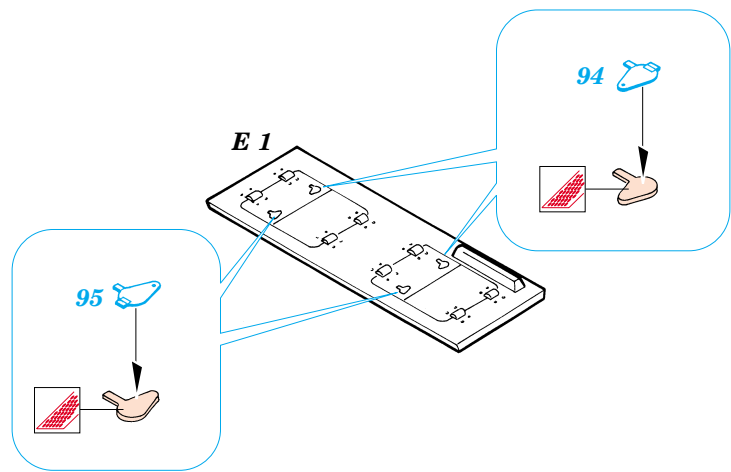

Stug.III Ausf.F

eduard

35 388

1/35 scale detail set for Dragon kit 6033 • sada detailů pro model 1/35 Dragon 6033

-  SYMMETRICAL ASSEMBLY
SYMETRICKÁ MONTÁŽ
-  REMOVE
ODSTRANIT
-  BEND
OHNOUT
-  REPLACE
NAHRADIT
-  GRIND
OBROUSIT
-  OPTION
VOLBA

 ORIGINAL KIT PARTS
PŮVODNÍ DÍLY STAVEBNICE

 PHOTO-ETCHED PARTS
LEPTANÉ DÍLY

 PARTS TO BE REMOVED
DÍLY K ODSTRANĚNÍ

E 19

REFERENCES: Achtung Panzer # 5 - Sturmgeschütz III
 Model Art # 521
 Militar's Kits Hors Serie # 3 - Sturmgeschütz III

LIQUID MASK OR TAPE