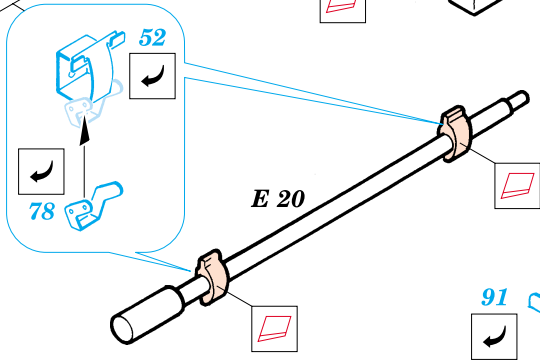

 ORIGINAL KIT PARTS
PŮVODNÍ DÍLY STAVEBNICE

 PHOTO-ETCHED PARTS
LEPTANÉ DÍLY

 PARTS TO BE REMOVED
DÍLY K ODSTRANĚNÍ

E 19

REFERENCES: Achtung Panzer # 5 - Sturmgeschütz III
 Model Art # 521
 Militar's Kits Hors Serie # 3 - Sturmgeschütz III

LIQUID MASK OR TAPE