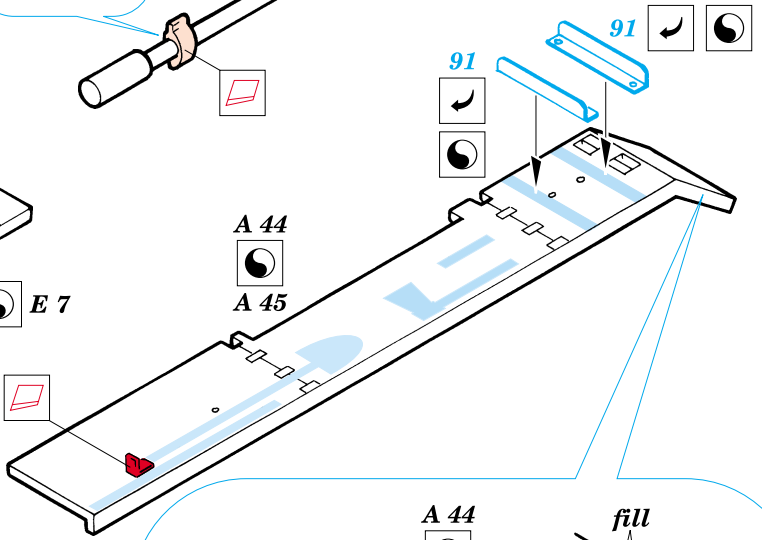

Stug.III Ausf.F

eduard

35 388

1/35 scale detail set for Dragon kit 6033 • sada detailů pro model 1/35 Dragon 6033

-  SYMMETRICAL ASSEMBLY
SYMETRICKÁ MONTÁŽ
-  REMOVE
ODSTRANIT
-  BEND
OHNOUT
-  REPLACE
NAHRADIT
-  GRIND
OBROUSIT
-  OPTION
VOLBA

 ORIGINAL KIT PARTS
PŮVODNÍ DÍLY STAVEBNICE

 PHOTO-ETCHED PARTS
LEPTANÉ DÍLY

 PARTS TO BE REMOVED
DÍLY K ODSTRANĚNÍ

E 19

REFERENCES: Achtung Panzer # 5 - Sturmgeschütz III
 Model Art # 521
 Militar's Kits Hors Serie # 3 - Sturmgeschütz III

LIQUID MASK OR TAPE