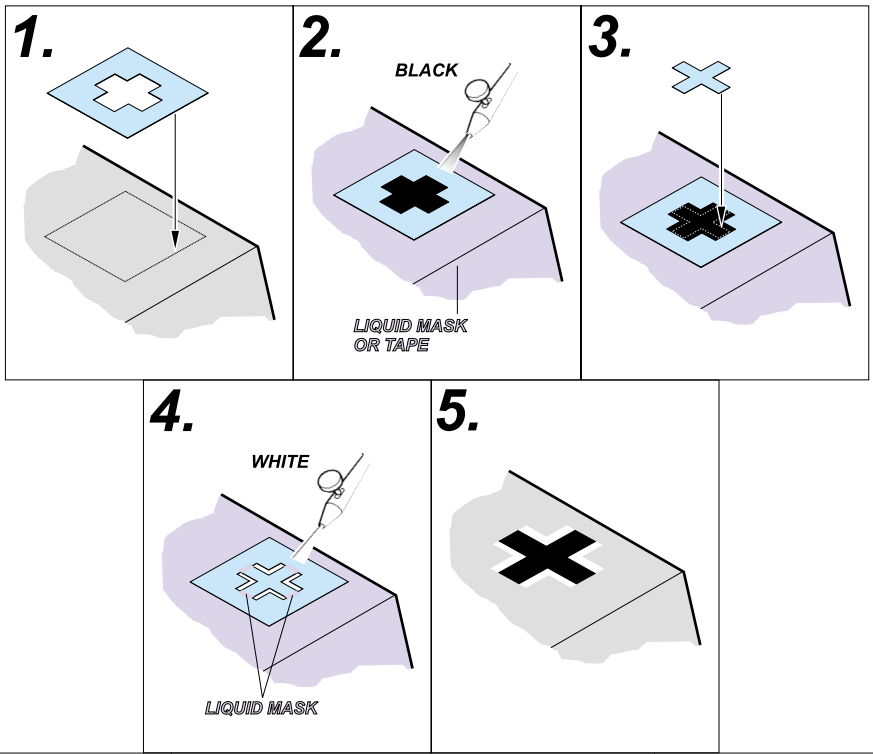

Stug.III Ausf.F

eduard

35 388

1/35 scale detail set for Dragon kit 6033 • sada detailů pro model 1/35 Dragon 6033

-  SYMMETRICAL ASSEMBLY
SYMETRICKÁ MONTÁŽ
-  REMOVE
ODSTRANIT
-  BEND
OHNOUT
-  REPLACE
NAHRADIT
-  GRIND
OBROUSIT
-  OPTION
VOLBA

 ORIGINAL KIT PARTS
PŮVODNÍ DÍLY STAVEBNICE

 PHOTO-ETCHED PARTS
LEPTANÉ DÍLY

 PARTS TO BE REMOVED
DÍLY K ODSTRANĚNÍ

E 19

REFERENCES: Achtung Panzer # 5 - Sturmgeschütz III
 Model Art # 521
 Militar's Kits Hors Serie # 3 - Sturmgeschütz III

LIQUID MASK OR TAPE