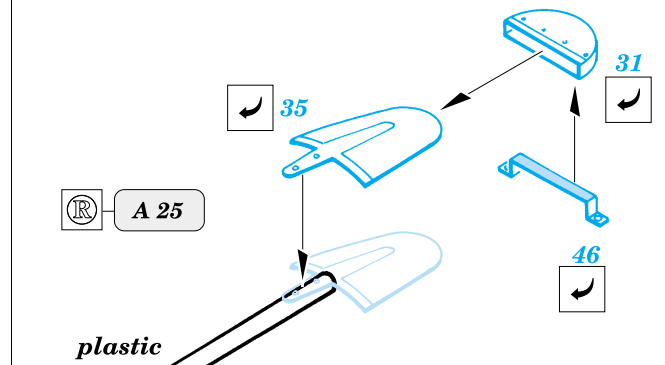

Stug.III Ausf.F

eduard

35 388

1/35 scale detail set for Dragon kit 6033 • sada detailů pro model 1/35 Dragon 6033

-  SYMMETRICAL ASSEMBLY
SYMETRICKÁ MONTÁŽ
-  REMOVE
ODSTRANIT
-  BEND
OHNOUT
-  REPLACE
NAHRADIT
-  GRIND
OBROUSIT
-  OPTION
VOLBA

 ORIGINAL KIT PARTS
PŮVODNÍ DÍLY STAVEBNICE

 PHOTO-ETCHED PARTS
LEPTANÉ DÍLY

 PARTS TO BE REMOVED
DÍLY K ODSTRANĚNÍ

E 19

REFERENCES: Achtung Panzer # 5 - Sturmgeschütz III
 Model Art # 521
 Militar's Kits Hors Serie # 3 - Sturmgeschütz III

LIQUID MASK OR TAPE