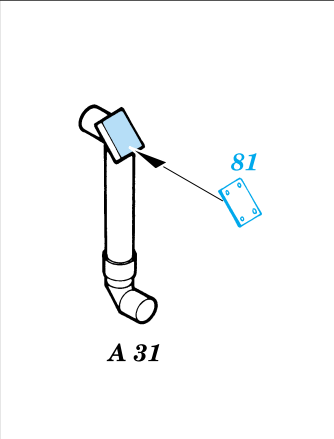

Stug.III Ausf.F

eduard

35 388

1/35 scale detail set for Dragon kit 6033 • sada detailů pro model 1/35 Dragon 6033

-  SYMMETRICAL ASSEMBLY
SYMETRICKÁ MONTÁŽ
-  REMOVE
ODSTRANIT
-  BEND
OHNOUT
-  REPLACE
NAHRADIT
-  GRIND
OBROUSIT
-  OPTION
VOLBA

 ORIGINAL KIT PARTS
PŮVODNÍ DÍLY STAVEBNICE

 PHOTO-ETCHED PARTS
LEPTANÉ DÍLY

 PARTS TO BE REMOVED
DÍLY K ODSTRANĚNÍ

E 19

REFERENCES: Achtung Panzer # 5 - Sturmgeschütz III
 Model Art # 521
 Militar's Kits Hors Serie # 3 - Sturmgeschütz III

LIQUID MASK OR TAPE