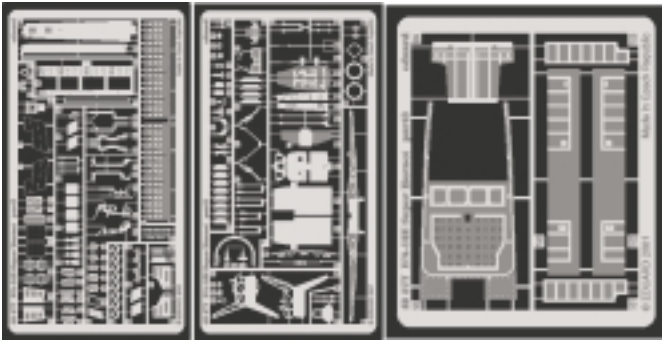

F-18E Super Hornet

eduard

48 377

1/48 scale detail set for ITALERI kit • sada detailů pro model ITALERI 1/48

print

-  SYMETRICAL ASSEMBLY
SYMETRICKÁ MONTÁ
-  REMOVE
ODSTRANIT
-  BEND
OHNOUT
-  REPLACE
NAHRADIT
-  GRIND
OBROUSIT
-  OPTION
VOLBA

 ORIGINAL KIT PARTS
PŮVODNÍ DÍLY STAVEBNICE

 PHOTO-ETCHED PARTS
LEPTANÉ DÍLY

 PARTS TO BE REMOVED
DÍLY K ODSTRANĚNÍ