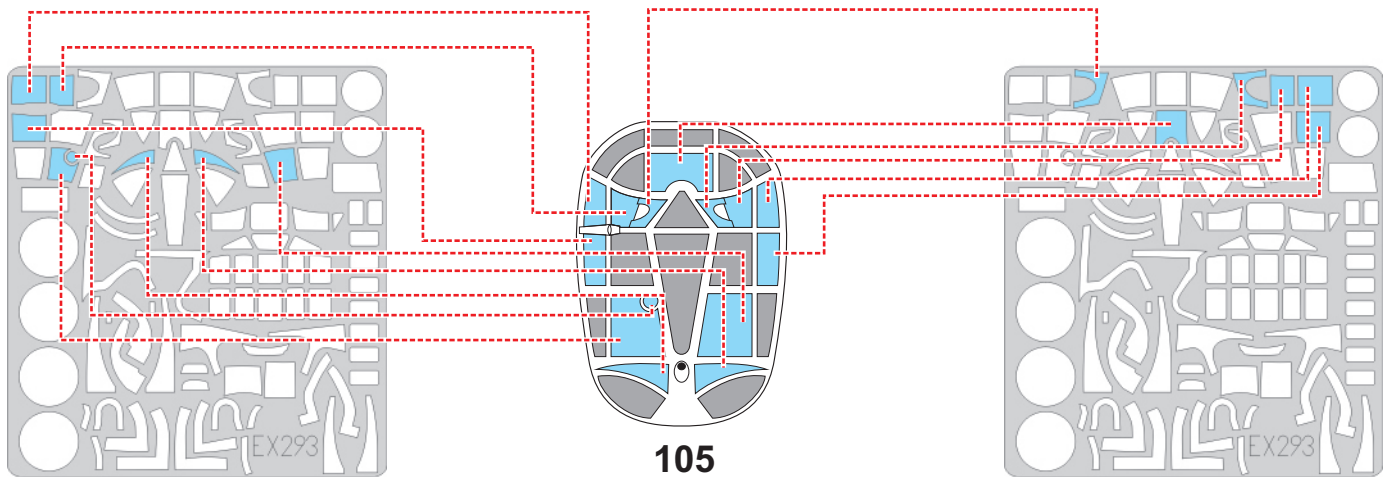

eduard
MASK

EX 293

B-24D 1/48

The die-cut mask for accurate canopy frame painting of the
Monogram / Revell scale 1/48 KIT

1.) 79

2.) 79

3.) INTERIOR COLOR

4.) CAMOUFLAGE COLOR

5.) REMOVE MASK

9.) INTERIOR COLOR

10.) CAMOUFLAGE COLOR

11.) REMOVE MASK

6.) 79

7.)

8.) 79

LIQUID MASK ■