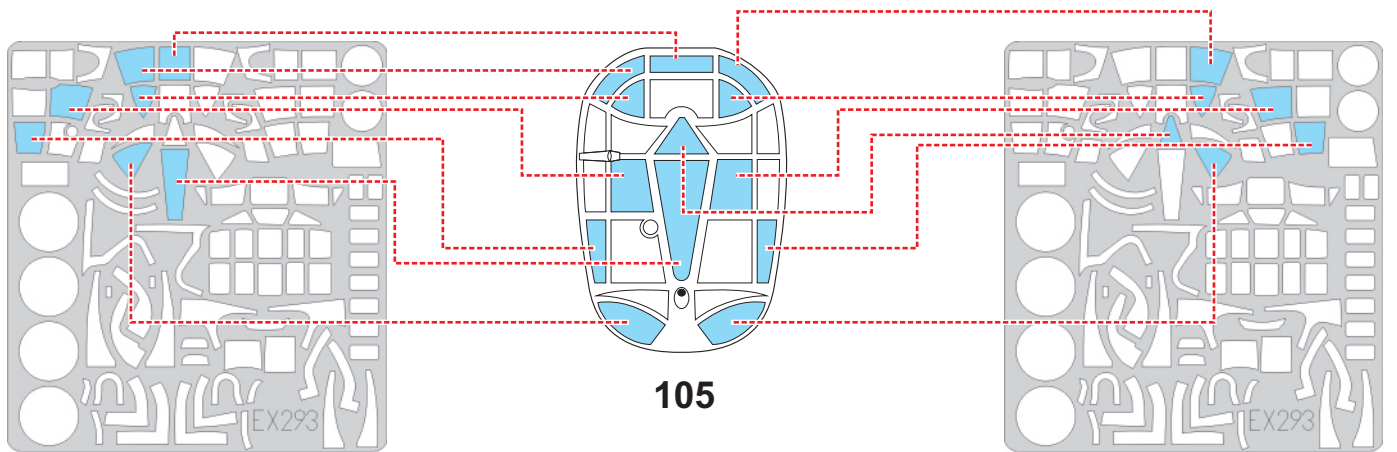

eduard
MASK

EX 293

B-24D 1/48

The die-cut mask for accurate canopy frame painting of the
Monogram / Revell scale 1/48 KIT

1.) 79

2.) 79

3.) INTERIOR COLOR

4.) CAMOUFLAGE COLOR

5.) REMOVE MASK

9.) INTERIOR COLOR

10.) CAMOUFLAGE COLOR

11.) REMOVE MASK

6.) 79

7.)

8.) 79

LIQUID MASK ■