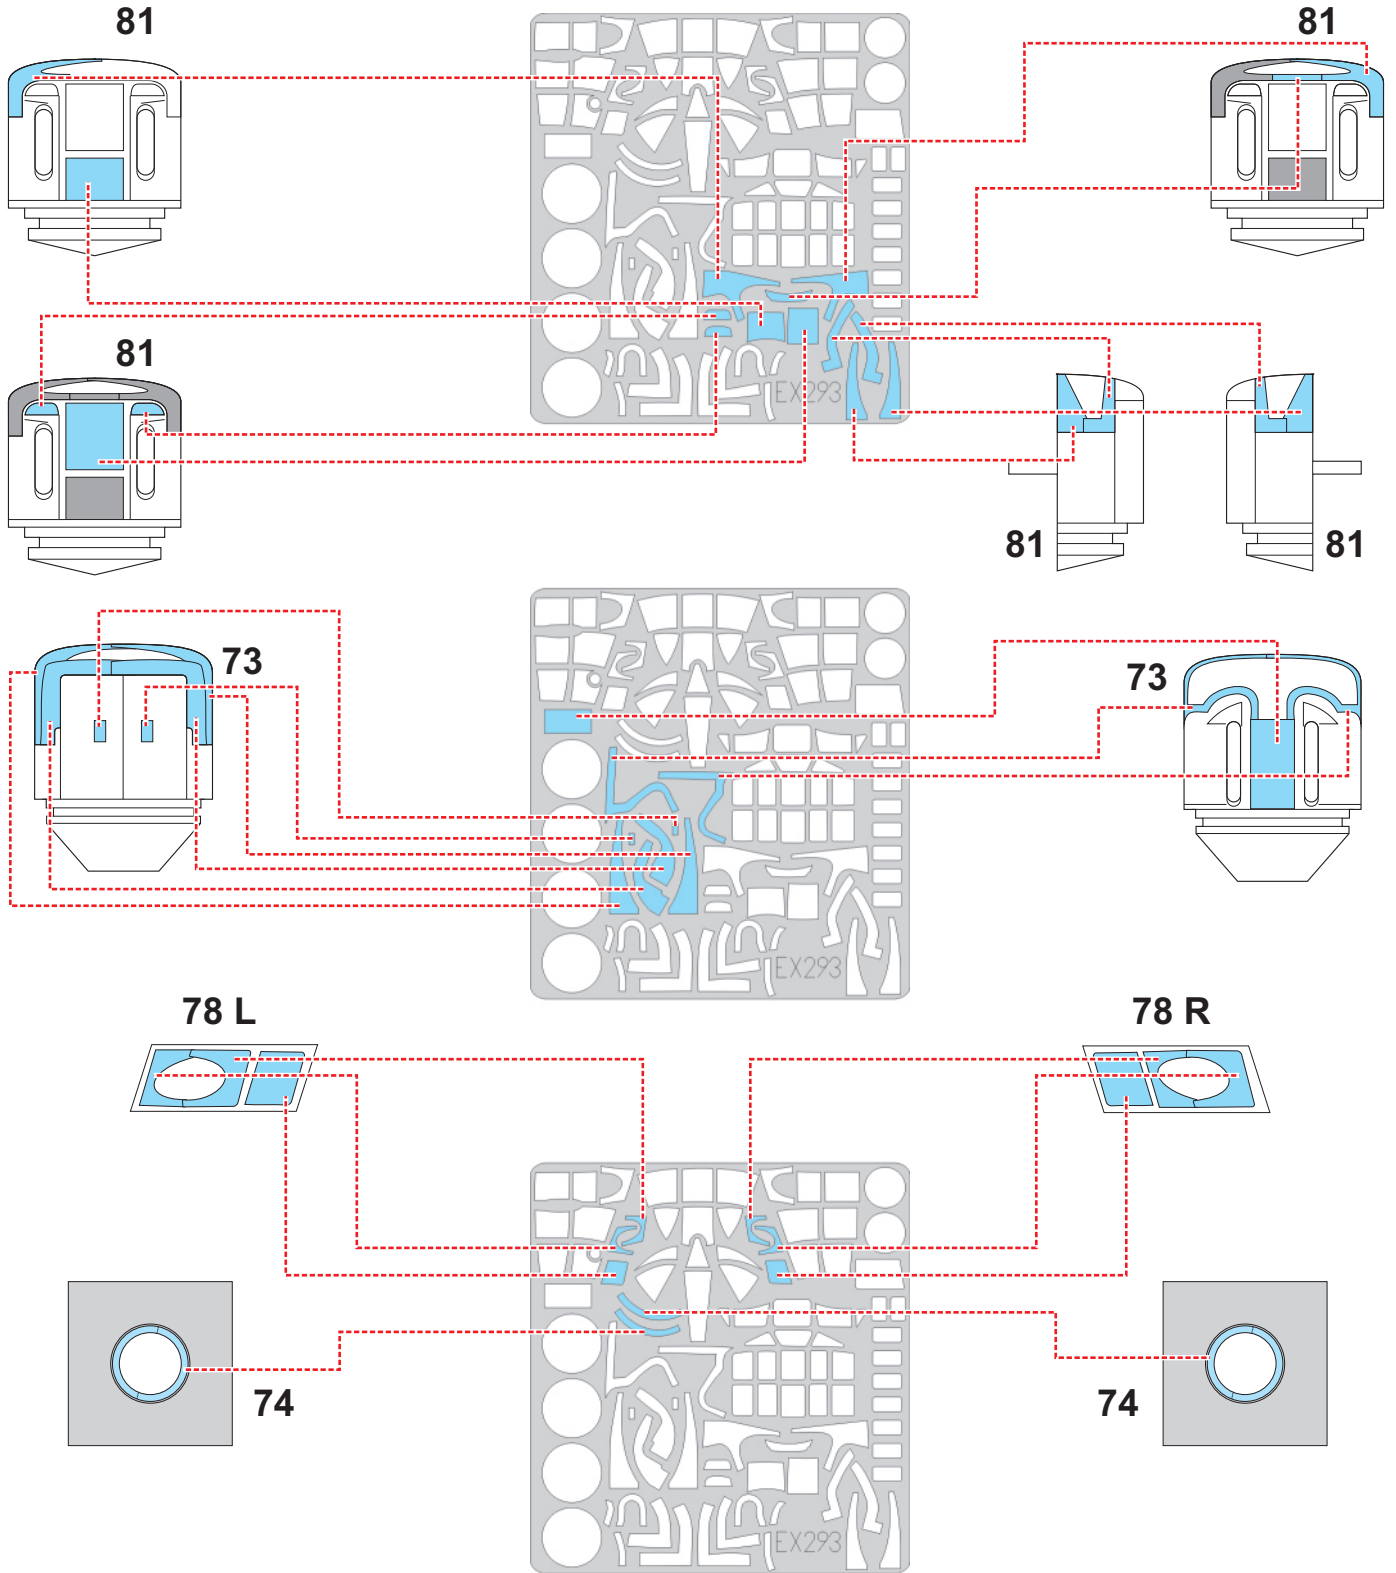

eduard
MASK

EX 293

B-24D 1/48

The die-cut mask for accurate canopy frame painting of the
Monogram / Revell scale 1/48 KIT

1.) 79

2.) 79

3.) INTERIOR COLOR

4.) CAMOUFLAGE COLOR

5.) REMOVE MASK

9.) INTERIOR COLOR

10.) CAMOUFLAGE COLOR

11.) REMOVE MASK

6.) 79

7.)

8.) 79

LIQUID MASK ■