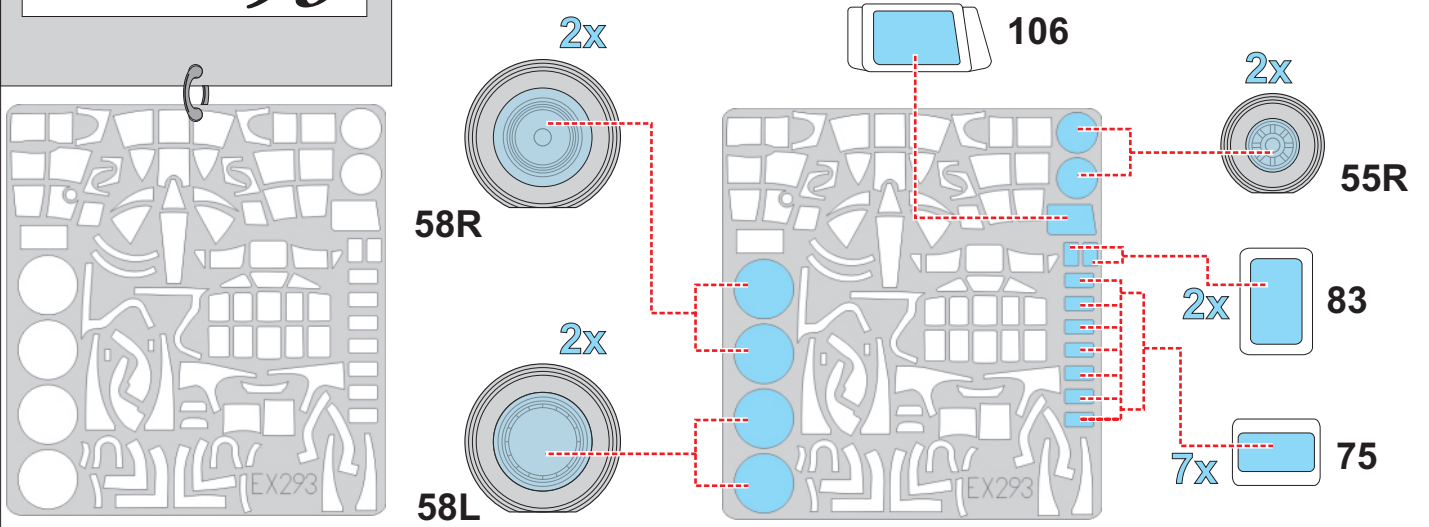

eduard
MASK

EX 293

B-24D 1/48

The die-cut mask for accurate canopy frame painting of the
Monogram / Revell scale 1/48 KIT

1.) 79

2.) 79

3.) INTERIOR COLOR

4.) CAMOUFLAGE COLOR

5.) REMOVE MASK

9.) INTERIOR COLOR

10.) CAMOUFLAGE COLOR

11.) REMOVE MASK

6.) 79

7.)

8.) 79

LIQUID MASK ■