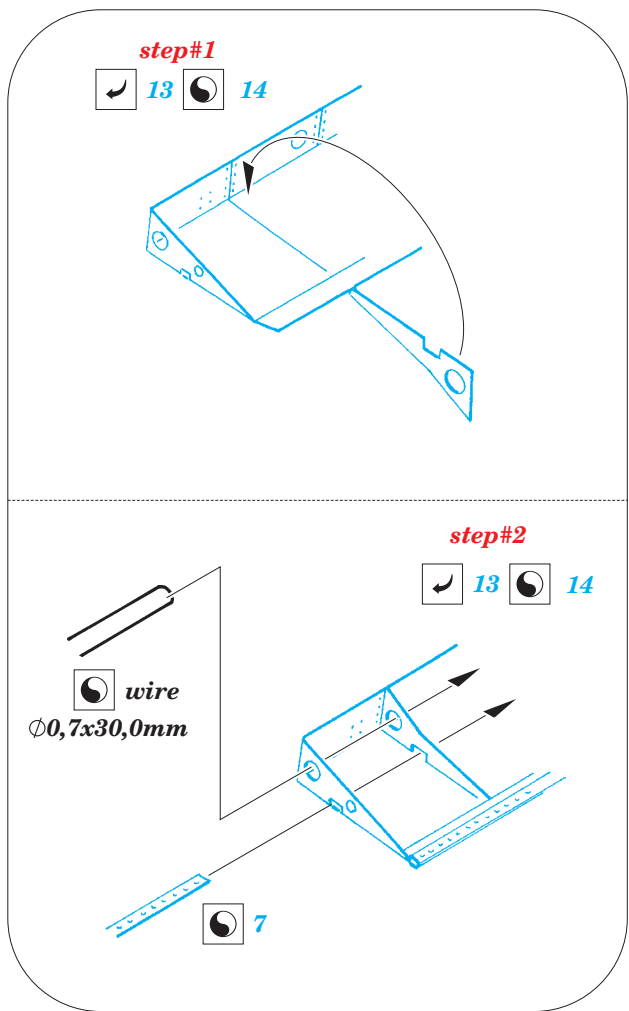

Blenheim Mk.I landing flaps

eduard

1/72 scale detail set for AIRFIX model kit A04016 • sada detailů pro model A04016 1/72 AIRFIX

72 591

- ★ APPLY EXPRESS MASK AND PAINT BEFORE GLUING
POUŽIT EXPRESS MASK NABARVIT PŘED SLEPENÍM
- ◐ SYMMETRICAL ASSEMBLY
SYMETRICKÁ MONTÁŽ
- REMOVE
ODSTRANIT
- ▨ GRIND
OBROUSIT
- ⊘ DRILL HOLE
VRTAT OTVOR
- 1 COLORED ETCHED PARTS
LEPTANÉ BAREVNÉ DÍLY
- 1 ETCHED PARTS
LEPTANÉ NEBAREVNÉ DÍLY
- 1 ORIGINAL KIT PARTS
PŮVODNÍ DÍLY STAVEBNICE
- ↷ BEND
OHNOUT
- ? OPTION
VOLBA
- Ⓜ REPLACE
NAHRADIT

■ ORIGINAL KIT PARTS
PŮVODNÍ DÍLY STAVEBNICE

■ PHOTO-ETCHED PARTS
LEPTANÉ DÍLY

■ PARTS TO BE REMOVED
DÍLY K ODSTRANĚNÍ

■ FILL
TMELIT

B

C

B1

*For further detail sets look for **eduard** 72 589 Blenheim Mk.I exterior
(not included in this set)*