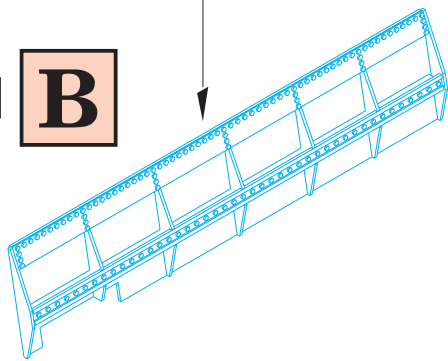

Blenheim Mk.I landing flaps

eduard

1/72 scale detail set for AIRFIX model kit A04016 • sada detailů pro model A04016 1/72 AIRFIX

72 591

- ★ APPLY EXPRESS MASK AND PAINT BEFORE GLUING
POUŽIT EXPRESS MASK NABARVIT PŘED SLEPENÍM
- ◐ SYMMETRICAL ASSEMBLY
SYMETRICKÁ MONTÁŽ
- REMOVE
ODSTRANIT
- ▨ GRIND
OBROUSIT
- ⊘ DRILL HOLE
VRTAT OTVOR
- 1 COLORED ETCHED PARTS
LEPTANÉ BAREVNÉ DÍLY
- 1 ETCHED PARTS
LEPTANÉ NEBAREVNÉ DÍLY
- 1 ORIGINAL KIT PARTS
PŮVODNÍ DÍLY STAVEBNICE
- ↷ BEND
OHNOUT
- ? OPTION
VOLBA
- Ⓜ REPLACE
NAHRADIT

■ ORIGINAL KIT PARTS
PŮVODNÍ DÍLY STAVEBNICE

■ PHOTO-ETCHED PARTS
LEPTANÉ DÍLY

■ PARTS TO BE REMOVED
DÍLY K ODSTRANĚNÍ

■ FILL
TMELIT

B

C

B1

*For further detail sets look for **eduard** 72 589 Blenheim Mk.I exterior
(not included in this set)*

*For further detail sets look for **eduard** 72 592 Blenheim Mk.I bomb bay
(not included in this set)*