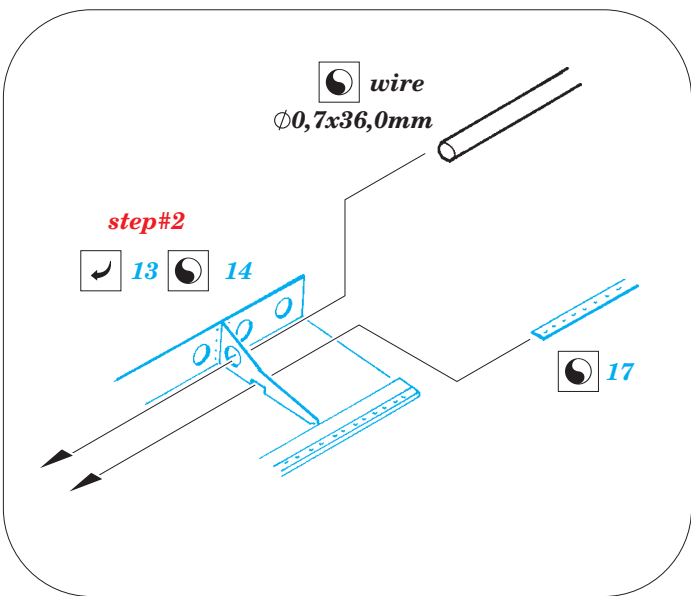

Blenheim Mk.I landing flaps

eduard

1/72 scale detail set for AIRFIX model kit A04016 • sada detailů pro model A04016 1/72 AIRFIX

72 591

- ★ APPLY EXPRESS MASK AND PAINT BEFORE GLUING
POUŽIT EXPRESS MASK NABARVIT PŘED SLEPENÍM
- ◐ SYMMETRICAL ASSEMBLY
SYMETRICKÁ MONTÁŽ
- REMOVE
ODSTRANIT
- ▨ GRIND
OBROUSIT
- ⊘ DRILL HOLE
VRTAT OTVOR
- 1 COLORED ETCHED PARTS
LEPTANÉ BAREVNÉ DÍLY
- 1 ETCHED PARTS
LEPTANÉ NEBAREVNÉ DÍLY
- 1 ORIGINAL KIT PARTS
PŮVODNÍ DÍLY STAVEBNICE
- ↷ BEND
OHNOUT
- ? OPTION
VOLBA
- Ⓜ REPLACE
NAHRADIT

■ ORIGINAL KIT PARTS
PŮVODNÍ DÍLY STAVEBNICE

■ PHOTO-ETCHED PARTS
LEPTANÉ DÍLY

■ PARTS TO BE REMOVED
DÍLY K ODSTRANĚNÍ

■ FILL
TMELIT

B

C

B1

*For further detail sets look for **eduard** 72 589 Blenheim Mk.I exterior
(not included in this set)*

*For further detail sets look for **eduard** 72 592 Blenheim Mk.I bomb bay
(not included in this set)*