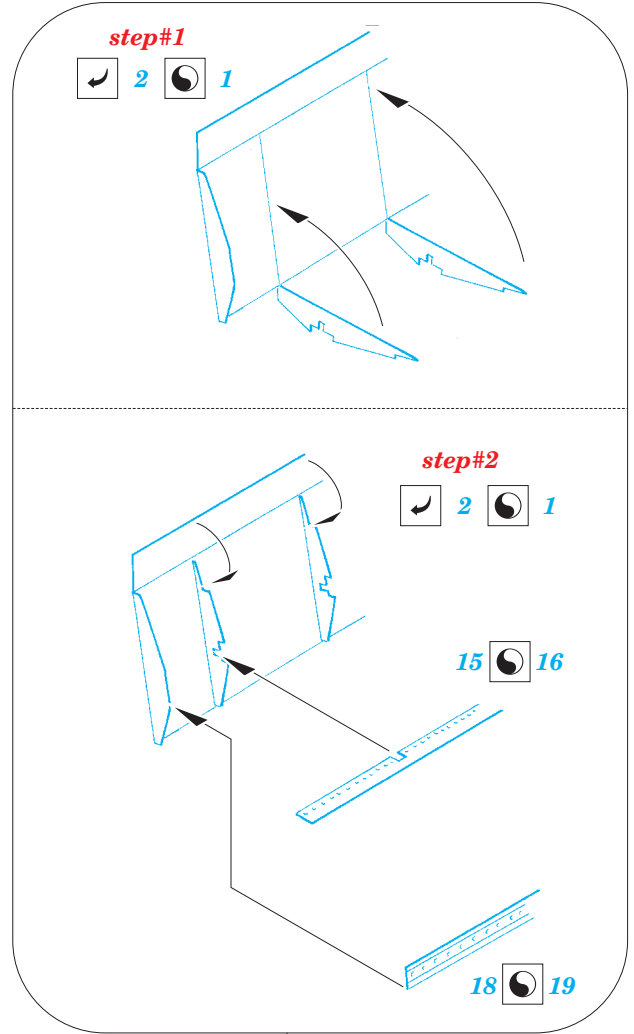

■ ORIGINAL KIT PARTS
PŮVODNÍ DÍLY STAVEBNICE

■ PHOTO-ETCHED PARTS
LEPTANÉ DÍLY

■ PARTS TO BE REMOVED
DÍLY K ODSTRANĚNÍ

■ FILL
TMELIT

B

C

B1

*For further detail sets look for **eduard** 72 589 Blenheim Mk.I exterior
(not included in this set)*