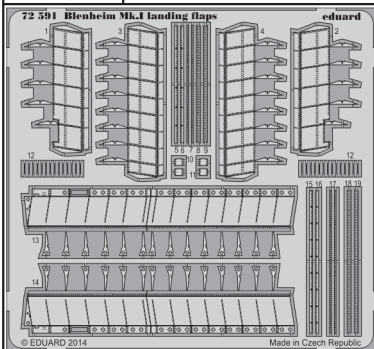

Blenheim Mk.I landing flaps

eduard

1/72 scale detail set for AIRFIX model kit A04016 • sada detailů pro model A04016 1/72 AIRFIX

72 591

- ★ APPLY EXPRESS MASK AND PAINT BEFORE GLUING
POUŽIT EXPRESS MASK NABARVIT PŘED SLEPENÍM
- ◐ SYMMETRICAL ASSEMBLY
SYMETRICKÁ MONTÁŽ
- REMOVE
ODSTRANIT
- ▨ GRIND
OBROUSIT
- ⊘ DRILL HOLE
VRTAT OTVOR
- 1 COLORED ETCHED PARTS
LEPTANÉ BAREVNÉ DÍLY
- 1 ETCHED PARTS
LEPTANÉ NEBAREVNÉ DÍLY
- 1 ORIGINAL KIT PARTS
PŮVODNÍ DÍLY STAVEBNICE
- ↷ BEND
OHNOUT
- ? OPTION
VOLBA
- Ⓜ REPLACE
NAHRADIT

■ ORIGINAL KIT PARTS
PŮVODNÍ DÍLY STAVEBNICE

■ PHOTO-ETCHED PARTS
LEPTANÉ DÍLY

■ PARTS TO BE REMOVED
DÍLY K ODSTRANĚNÍ

■ FILL
TMELIT

B

C

B1

*For further detail sets look for **eduard** 72 589 Blenheim Mk.I exterior
(not included in this set)*

*For further detail sets look for **eduard** 72 592 Blenheim Mk.I bomb bay
(not included in this set)*