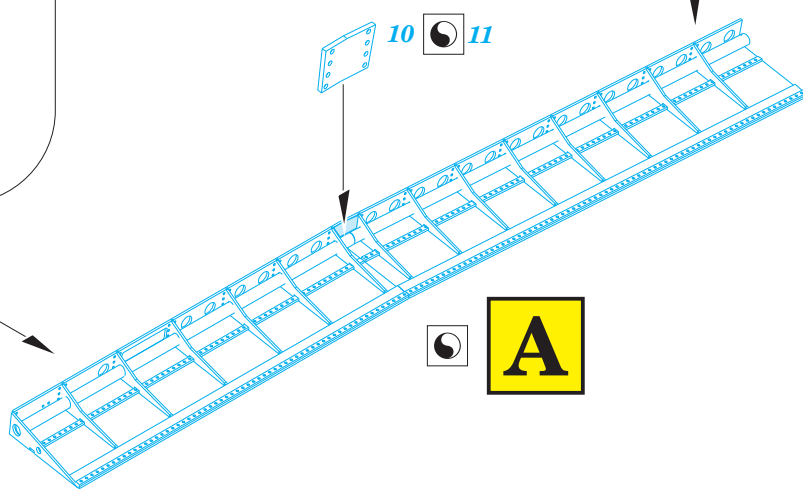

Blenheim Mk.I landing flaps

eduard

1/72 scale detail set for AIRFIX model kit A04016 • sada detailů pro model A04016 1/72 AIRFIX

72 591

- ★ APPLY EXPRESS MASK AND PAINT BEFORE GLUING
POUŽIT EXPRESS MASK NABARVIT PŘED SLEPENÍM
- ◐ SYMMETRICAL ASSEMBLY
SYMETRICKÁ MONTÁŽ
- REMOVE
ODSTRANIT
- ▨ GRIND
OBROUSIT
- ⊘ DRILL HOLE
VRTAT OTVOR
- 1 COLORED ETCHED PARTS
LEPTANÉ BAREVNÉ DÍLY
- 1 ETCHED PARTS
LEPTANÉ NEBAREVNÉ DÍLY
- 1 ORIGINAL KIT PARTS
PŮVODNÍ DÍLY STAVEBNICE
- ↷ BEND
OHNOUT
- ? OPTION
VOLBA
- Ⓜ REPLACE
NAHRADIT

■ ORIGINAL KIT PARTS
PŮVODNÍ DÍLY STAVEBNICE

■ PHOTO-ETCHED PARTS
LEPTANÉ DÍLY

■ PARTS TO BE REMOVED
DÍLY K ODSTRANĚNÍ

■ FILL
TMELIT

B

C

B1

*For further detail sets look for **eduard** 72 589 Blenheim Mk.I exterior
(not included in this set)*

*For further detail sets look for **eduard** 72 592 Blenheim Mk.I bomb bay
(not included in this set)*