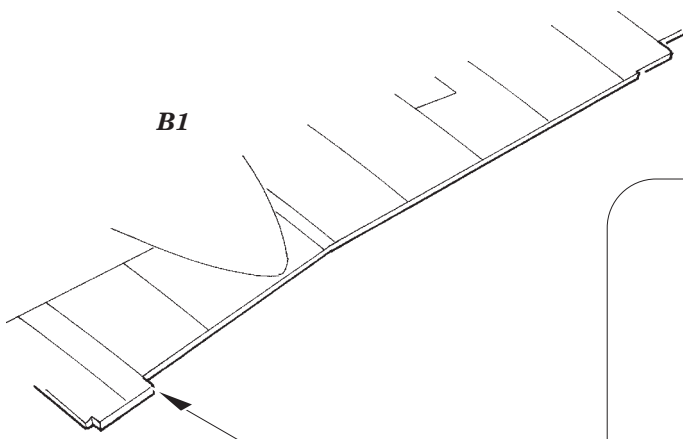

Blenheim Mk.I landing flaps

eduard

1/72 scale detail set for AIRFIX model kit A04016 • sada detailů pro model A04016 1/72 AIRFIX

72 591

- ★ APPLY EXPRESS MASK AND PAINT BEFORE GLUING
POUŽIT EXPRESS MASK NABARVIT PŘED SLEPENÍM
- ◐ SYMMETRICAL ASSEMBLY
SYMETRICKÁ MONTÁŽ
- REMOVE
ODSTRANIT
- ▨ GRIND
OBROUSIT
- ⊘ DRILL HOLE
VRTAT OTVOR
- 1 COLORED ETCHED PARTS
LEPTANÉ BAREVNÉ DÍLY
- 1 ETCHED PARTS
LEPTANÉ NEBAREVNÉ DÍLY
- 1 ORIGINAL KIT PARTS
PŮVODNÍ DÍLY STAVEBNICE
- ↷ BEND
OHNOUT
- ? OPTION
VOLBA
- Ⓜ REPLACE
NAHRADIT

■ ORIGINAL KIT PARTS
PŮVODNÍ DÍLY STAVEBNICE

■ PHOTO-ETCHED PARTS
LEPTANÉ DÍLY

■ PARTS TO BE REMOVED
DÍLY K ODSTRANĚNÍ

■ FILL
TMELIT

B

C

B1

*For further detail sets look for **eduard** 72 589 Blenheim Mk.I exterior
(not included in this set)*