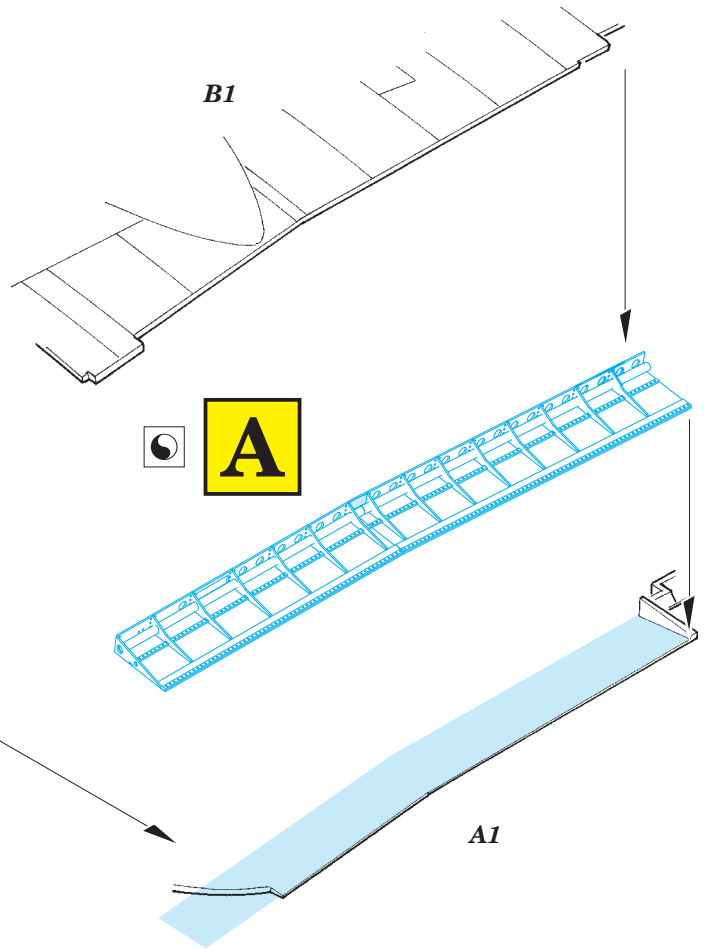

Blenheim Mk.I landing flaps

eduard

1/72 scale detail set for AIRFIX model kit A04016 • sada detailů pro model A04016 1/72 AIRFIX

72 591

- ★ APPLY EXPRESS MASK AND PAINT BEFORE GLUING
POUŽIT EXPRESS MASK NABARVIT PŘED SLEPENÍM
- ◐ SYMMETRICAL ASSEMBLY
SYMETRICKÁ MONTÁŽ
- REMOVE
ODSTRANIT
- ▨ GRIND
OBROUSIT
- ⊘ DRILL HOLE
VRTAT OTVOR
- 1 COLORED ETCHED PARTS
LEPTANÉ BAREVNÉ DÍLY
- 1 ETCHED PARTS
LEPTANÉ NEBAREVNÉ DÍLY
- 1 ORIGINAL KIT PARTS
PŮVODNÍ DÍLY STAVEBNICE
- ↷ BEND
OHNOUT
- ? OPTION
VOLBA
- Ⓜ REPLACE
NAHRADIT

■ ORIGINAL KIT PARTS
PŮVODNÍ DÍLY STAVEBNICE

■ PHOTO-ETCHED PARTS
LEPTANÉ DÍLY

■ PARTS TO BE REMOVED
DÍLY K ODSTRANĚNÍ

■ FILL
TMELIT

B

C

B1

*For further detail sets look for **eduard** 72 589 Blenheim Mk.I exterior
(not included in this set)*

*For further detail sets look for **eduard** 72 592 Blenheim Mk.I bomb bay
(not included in this set)*