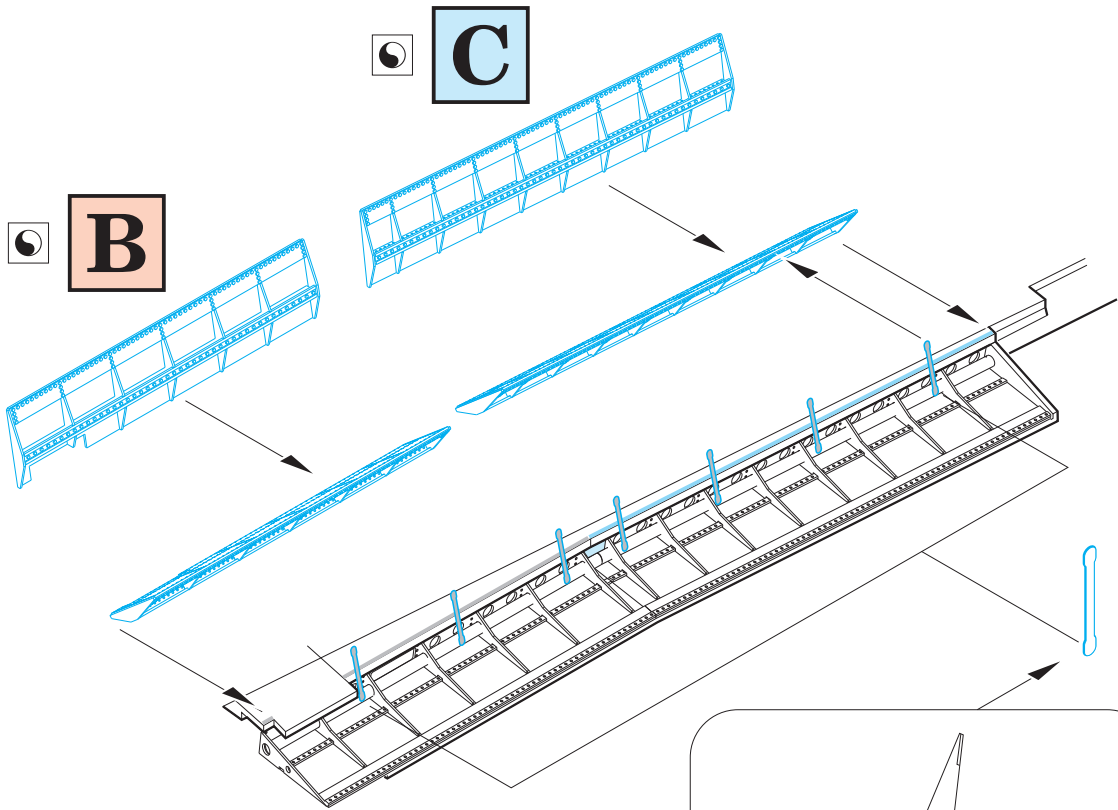

Blenheim Mk.I landing flaps

eduard

1/72 scale detail set for AIRFIX model kit A04016 • sada detailů pro model A04016 1/72 AIRFIX

72 591

- ★ APPLY EXPRESS MASK AND PAINT BEFORE GLUING
POUŽIT EXPRESS MASK NABARVIT PŘED SLEPENÍM
- ◐ SYMMETRICAL ASSEMBLY
SYMETRICKÁ MONTÁŽ
- REMOVE
ODSTRANIT
- ▨ GRIND
OBROUSIT
- ⊘ DRILL HOLE
VRTAT OTVOR
- 1 COLORED ETCHED PARTS
LEPTANÉ BAREVNÉ DÍLY
- 1 ETCHED PARTS
LEPTANÉ NEBAREVNÉ DÍLY
- 1 ORIGINAL KIT PARTS
PŮVODNÍ DÍLY STAVEBNICE
- ↷ BEND
OHNOUT
- ? OPTION
VOLBA
- Ⓜ REPLACE
NAHRADIT

■ ORIGINAL KIT PARTS
PŮVODNÍ DÍLY STAVEBNICE

■ PHOTO-ETCHED PARTS
LEPTANÉ DÍLY

■ PARTS TO BE REMOVED
DÍLY K ODSTRANĚNÍ

■ FILL
TMELIT

B

C

B1

*For further detail sets look for **eduard** 72 589 Blenheim Mk.I exterior
(not included in this set)*

*For further detail sets look for **eduard** 72 592 Blenheim Mk.I bomb bay
(not included in this set)*