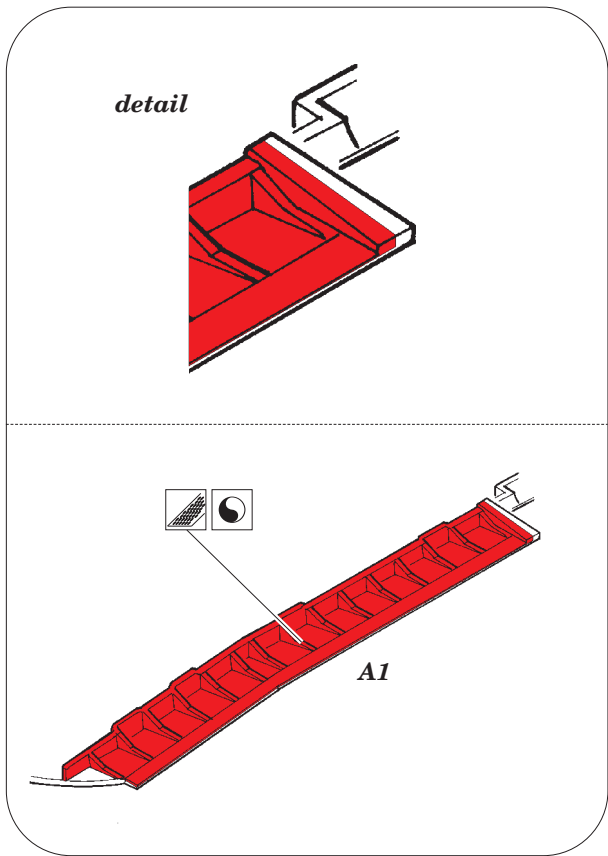

Blenheim Mk.I landing flaps

eduard

1/72 scale detail set for AIRFIX model kit A04016 • sada detailů pro model A04016 1/72 AIRFIX

72 591

- ★ APPLY EXPRESS MASK AND PAINT BEFORE GLUING
POUŽIT EXPRESS MASK NABARVIT PŘED SLEPENÍM
- ◐ SYMMETRICAL ASSEMBLY
SYMETRICKÁ MONTÁŽ
- REMOVE
ODSTRANIT
- ▨ GRIND
OBROUSIT
- ⊘ DRILL HOLE
VRTAT OTVOR
- 1 COLORED ETCHED PARTS
LEPTANÉ BAREVNÉ DÍLY
- 1 ETCHED PARTS
LEPTANÉ NEBAREVNÉ DÍLY
- 1 ORIGINAL KIT PARTS
PŮVODNÍ DÍLY STAVEBNICE
- ↷ BEND
OHNOUT
- ? OPTION
VOLBA
- Ⓜ REPLACE
NAHRADIT

■ ORIGINAL KIT PARTS
PŮVODNÍ DÍLY STAVEBNICE

■ PHOTO-ETCHED PARTS
LEPTANÉ DÍLY

■ PARTS TO BE REMOVED
DÍLY K ODSTRANĚNÍ

■ FILL
TMELIT

B

C

B1

*For further detail sets look for **eduard** 72 589 Blenheim Mk.I exterior
(not included in this set)*