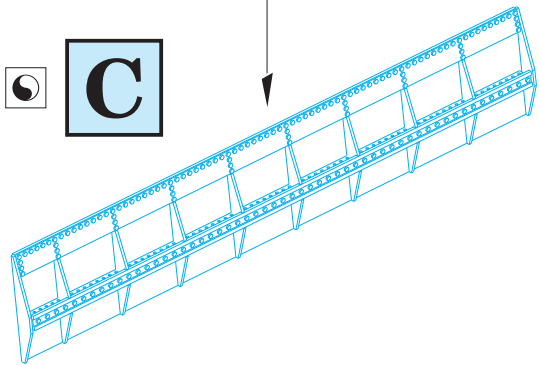

Blenheim Mk.I landing flaps

eduard

1/72 scale detail set for AIRFIX model kit A04016 • sada detailů pro model A04016 1/72 AIRFIX

72 591

- ★ APPLY EXPRESS MASK AND PAINT BEFORE GLUING
POUŽIT EXPRESS MASK NABARVIT PŘED SLEPENÍM
- ◐ SYMMETRICAL ASSEMBLY
SYMETRICKÁ MONTÁŽ
- REMOVE
ODSTRANIT
- ▨ GRIND
OBROUSIT
- ⊘ DRILL HOLE
VRTAT OTVOR
- 1 COLORED ETCHED PARTS
LEPTANÉ BAREVNÉ DÍLY
- 1 ETCHED PARTS
LEPTANÉ NEBAREVNÉ DÍLY
- 1 ORIGINAL KIT PARTS
PŮVODNÍ DÍLY STAVEBNICE
- ↷ BEND
OHNOUT
- ? OPTION
VOLBA
- Ⓜ REPLACE
NAHRADIT

■ ORIGINAL KIT PARTS
PŮVODNÍ DÍLY STAVEBNICE

■ PHOTO-ETCHED PARTS
LEPTANÉ DÍLY

■ PARTS TO BE REMOVED
DÍLY K ODSTRANĚNÍ

■ FILL
TMELIT

B

C

B1

*For further detail sets look for **eduard** 72 589 Blenheim Mk.I exterior
(not included in this set)*

*For further detail sets look for **eduard** 72 592 Blenheim Mk.I bomb bay
(not included in this set)*