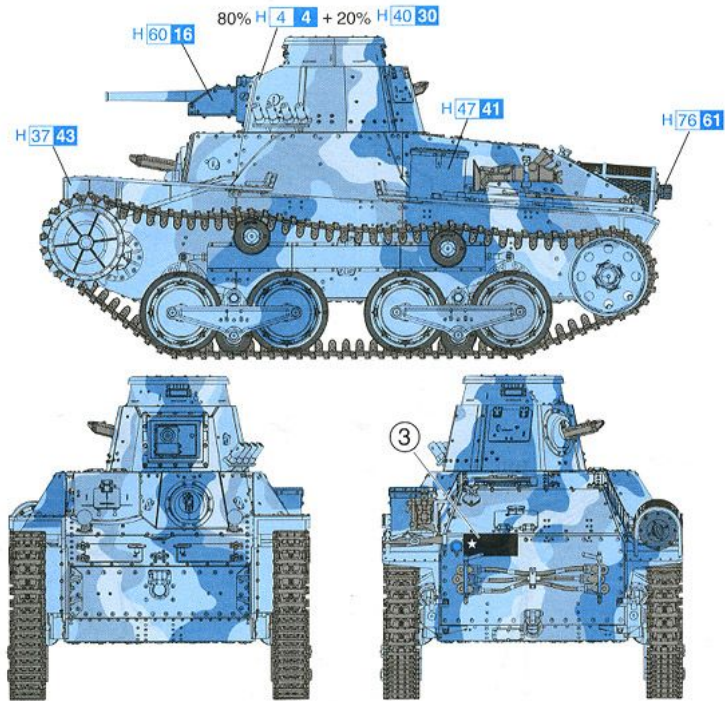

Painting & Markings

マーキング及び塗装図   Markierungen und Bemalung   標貼及着色指示   Decoration et Peinture   Marchio & Pitture

4th Tank Rgt., 2nd Company Command Tank, Khalkhin-Gol, July 1939