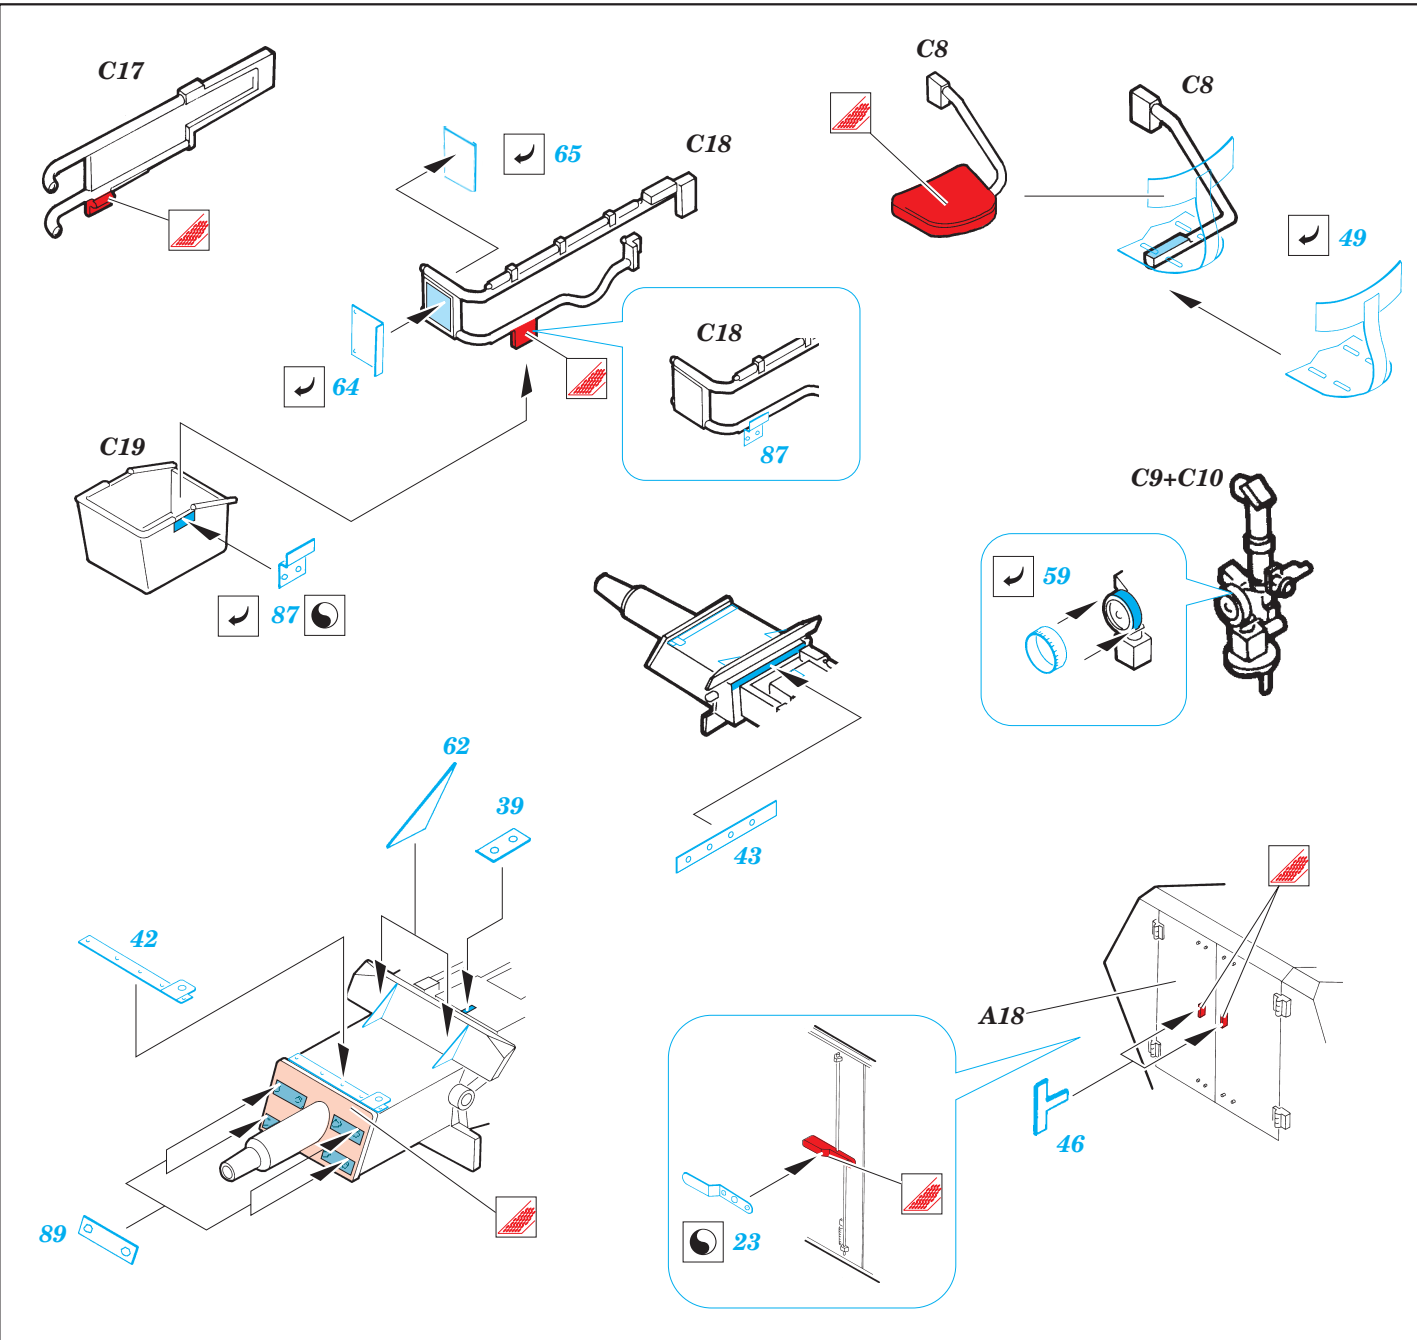

 ORIGINAL KIT PARTS
PŮVODNÍ DÍLY STAVEBNICE

 PHOTO-ETCHED PARTS
LEPTANÉ DÍLY

 PARTS TO BE REMOVED
DÍLY K ODSTRANĚNÍ

REFERENCES:

Januzs Ledwoch - Militaria in detail (Wydawnictwo Militaria)
www.kithobbyist.com/AFV Interiors/251/251a

not included in this set

not included in this set