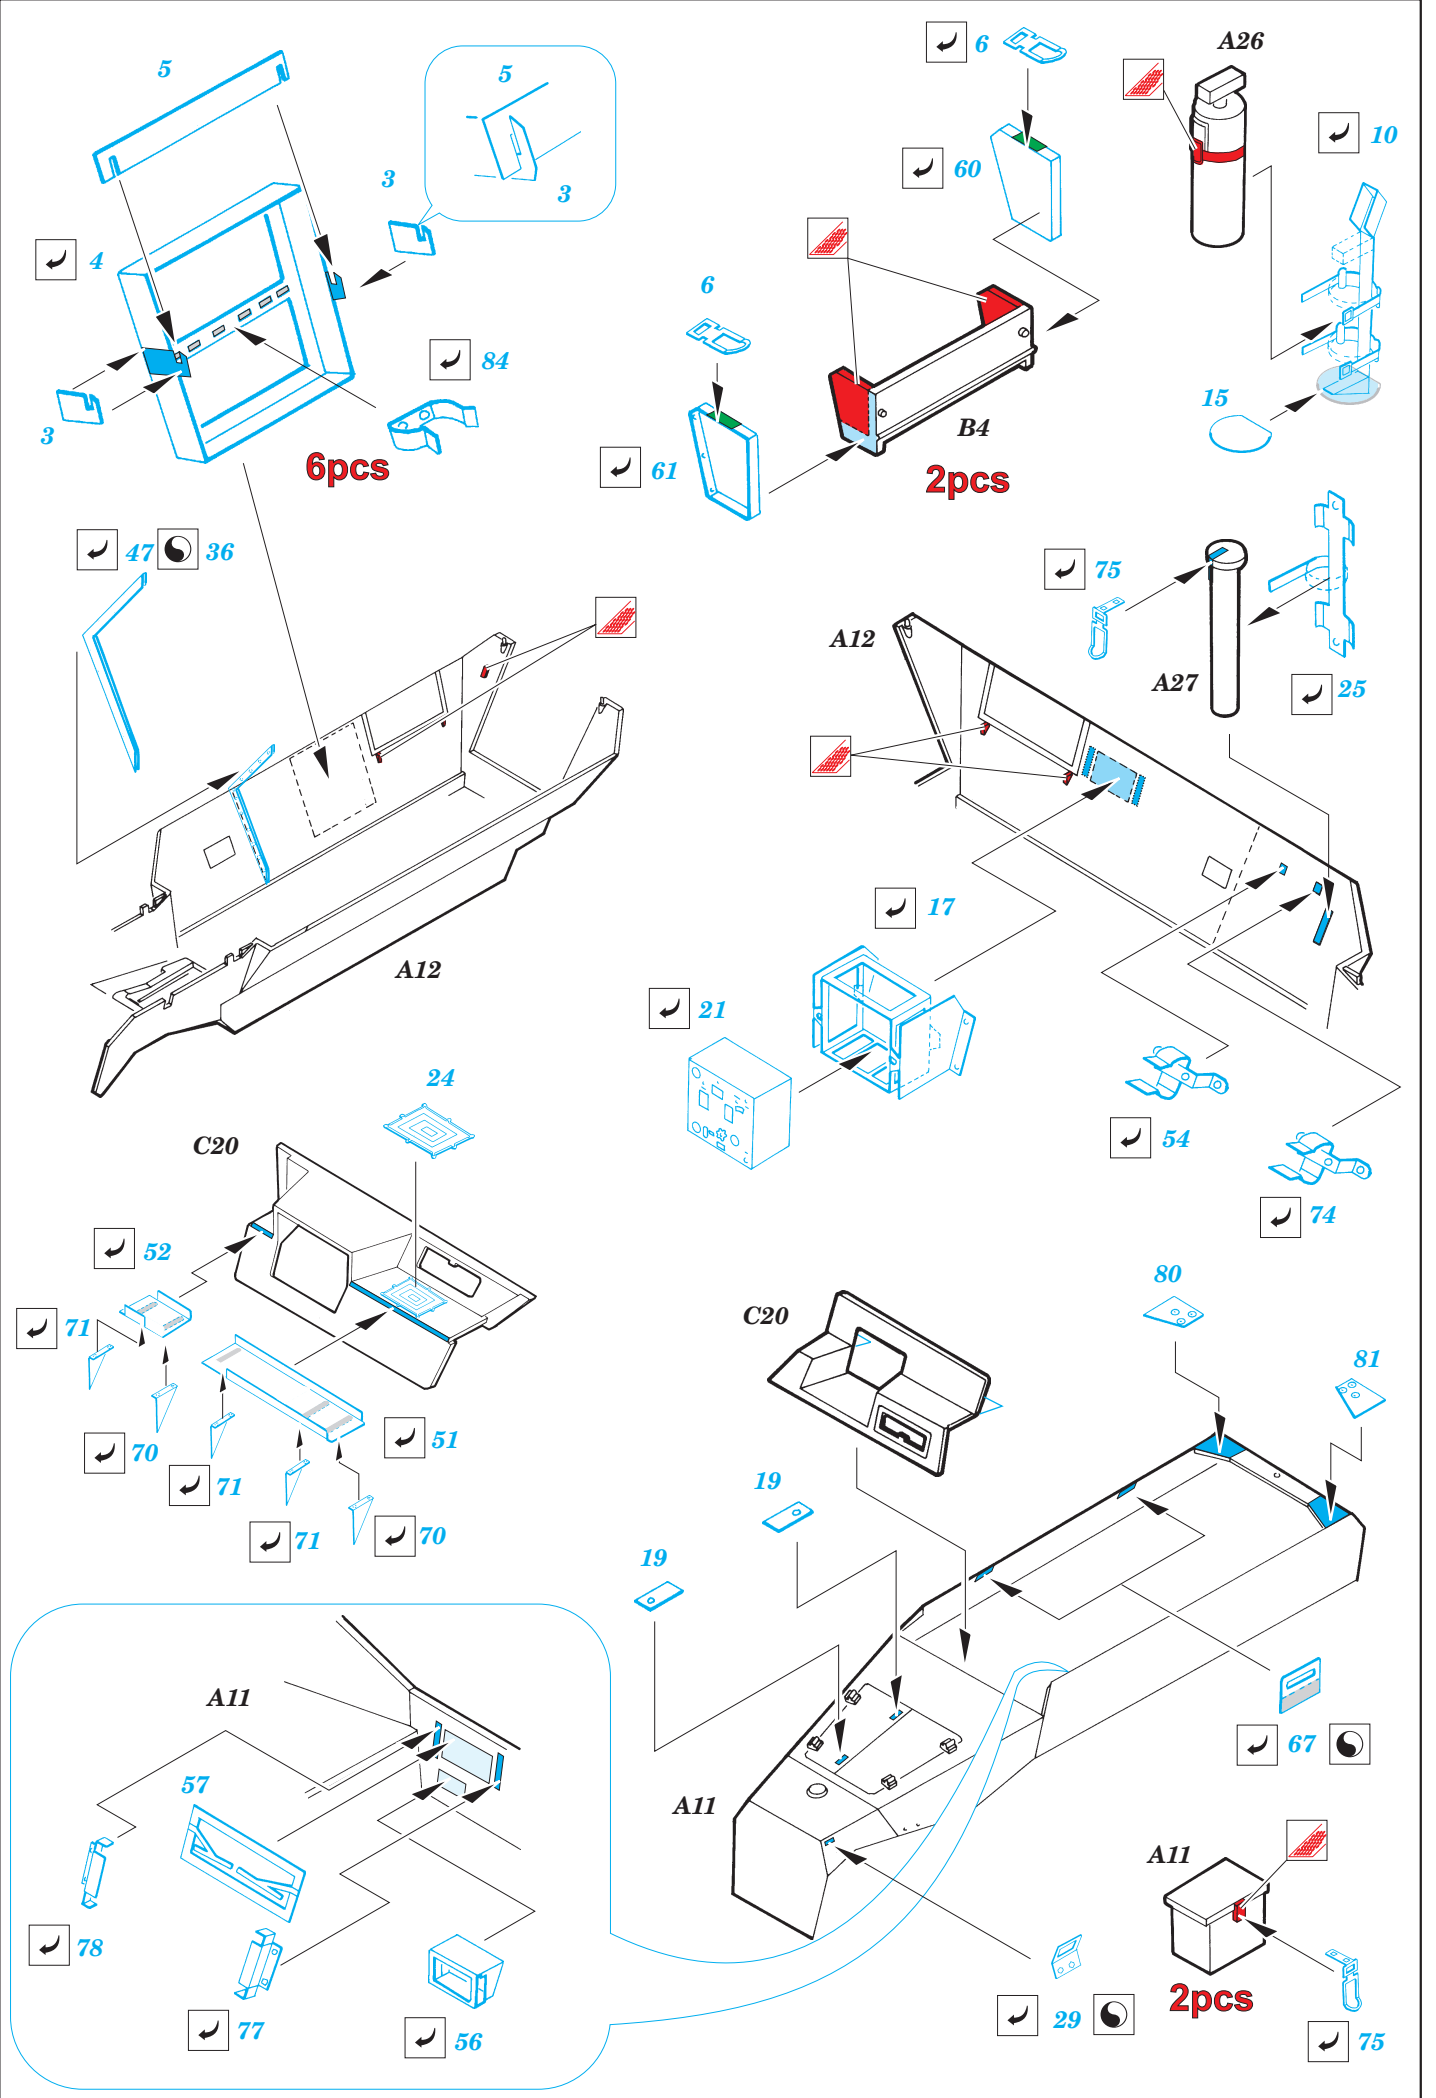

Sd.Kfz.251/9 Ausf.D

eduard

35 386

1/35 scale detail set for Tamiya kit • sada detailů pro model Tamiya 1/35

-  SYMETRICAL ASSEMBLY
SYMETRICKÁ MONTÁŽ
-  REMOVE
ODSTRANIT
-  BEND
OHNOUT
-  REPLACE
NAHRADIT
-  GRIND
OBROUSIT
-  OPTION
VOLBA

 ORIGINAL KIT PARTS
PŮVODNÍ DÍLY STAVEBNICE

 PHOTO-ETCHED PARTS
LEPTANÉ DÍLY

 PARTS TO BE REMOVED
DÍLY K ODSTRANĚNÍ

REFERENCES:

Januzs Ledwoch - Militaria in detail (Wydawnictwo Militaria)
www.kithobbyist.com/AFV Interiors/251/251a

not included in this set

not included in this set