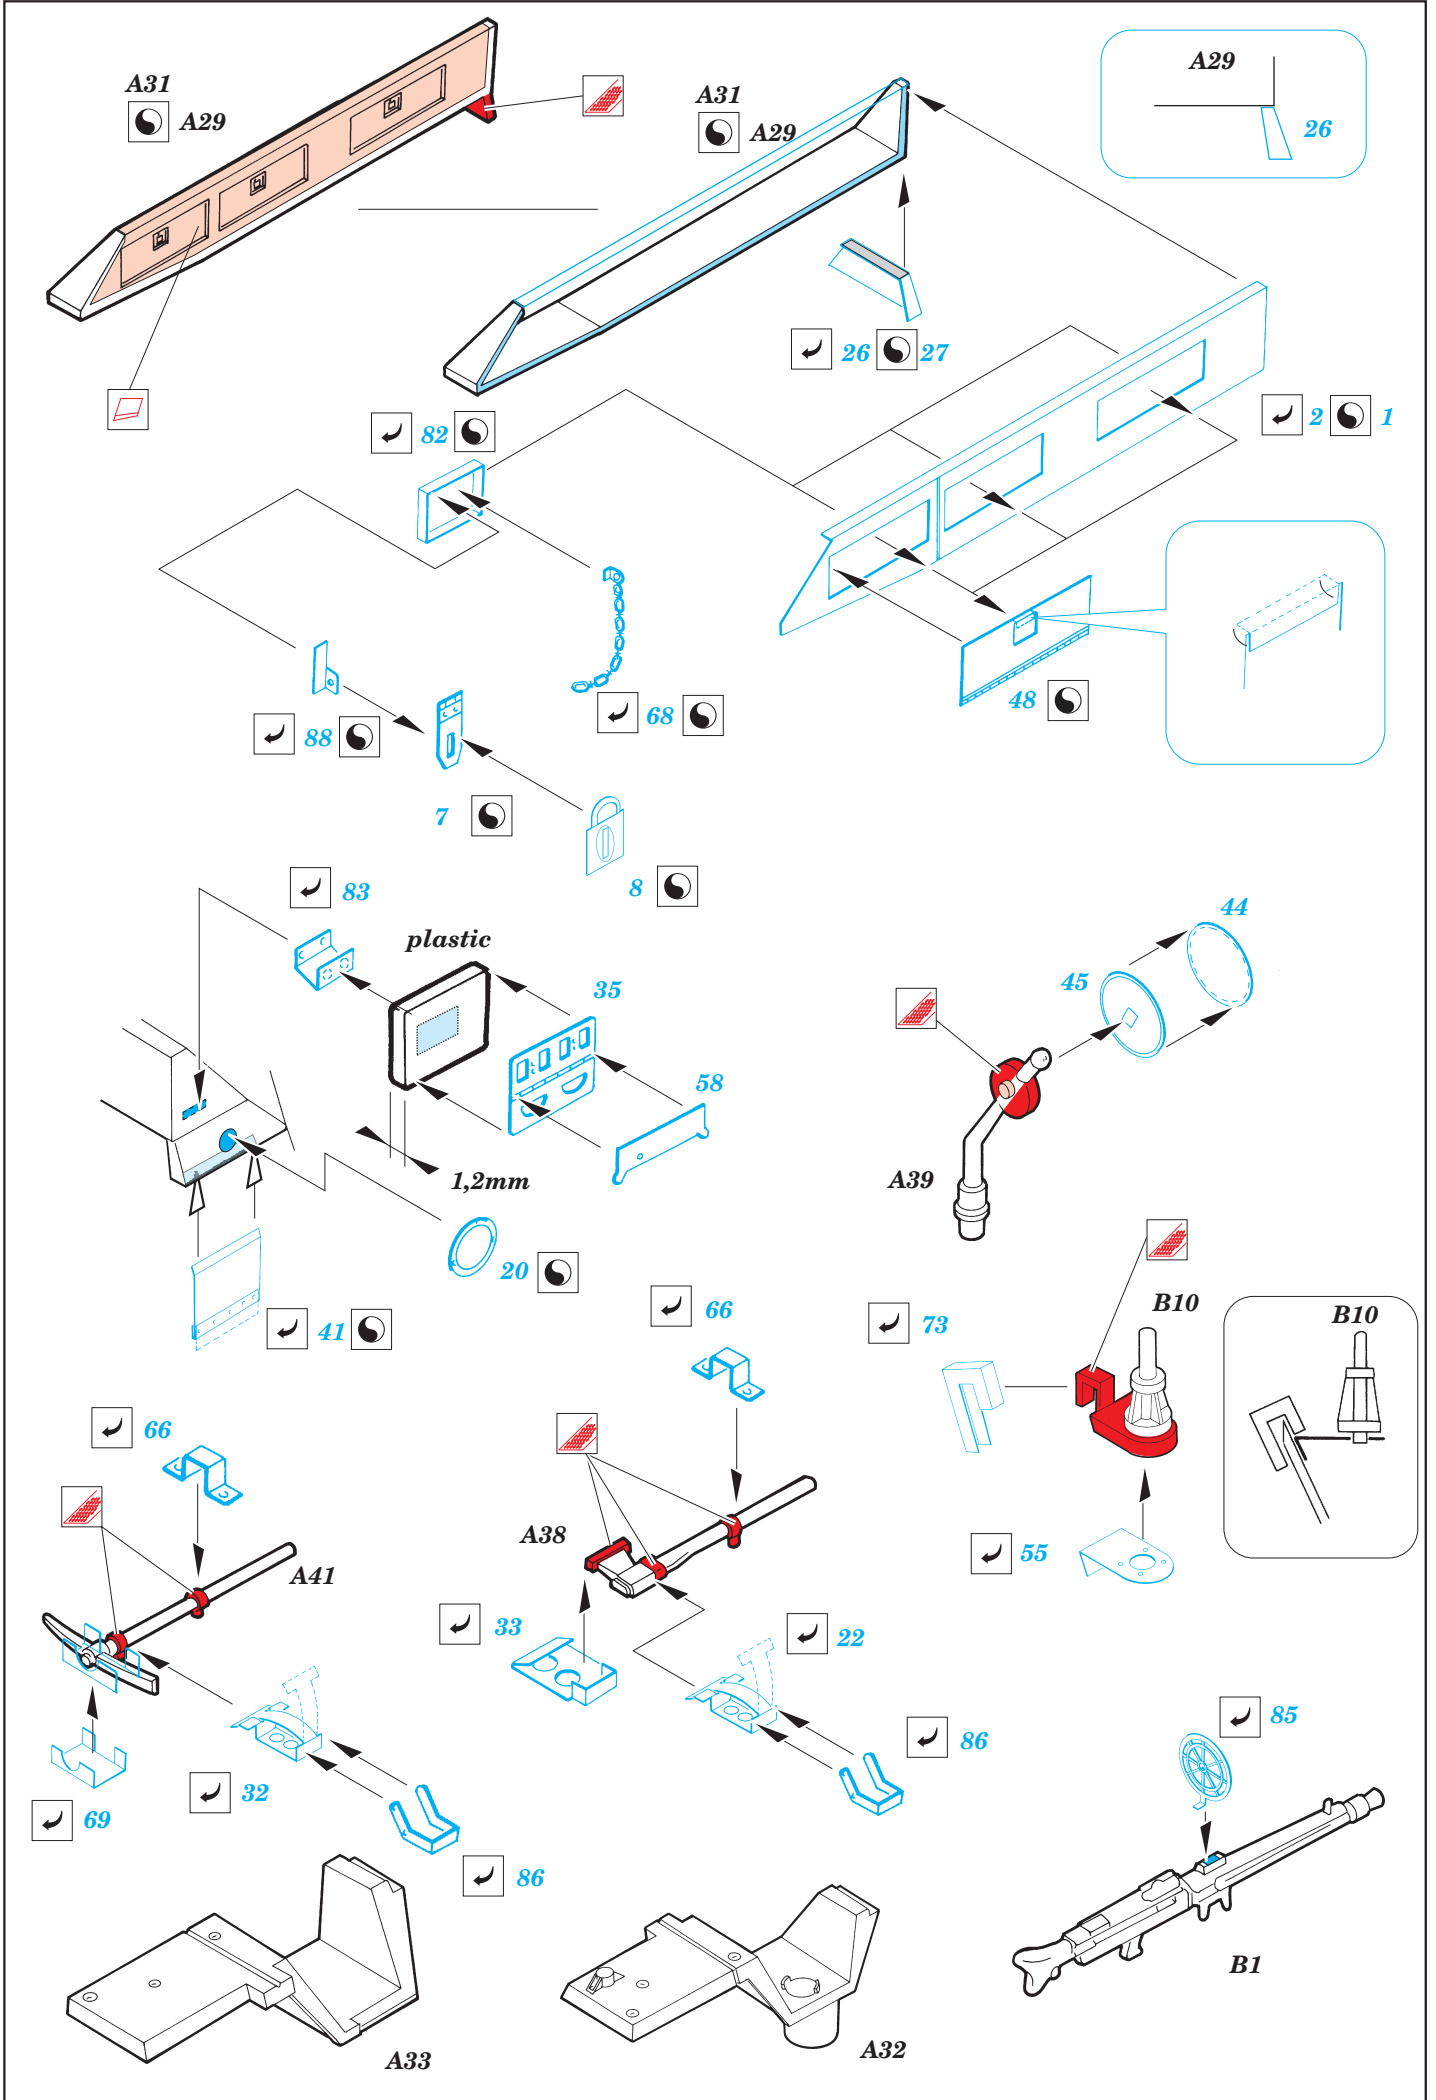

 ORIGINAL KIT PARTS
PŮVODNÍ DÍLY STAVEBNICE

 PHOTO-ETCHED PARTS
LEPTANÉ DÍLY

 PARTS TO BE REMOVED
DÍLY K ODSTRANĚNÍ

REFERENCES:

Januzs Ledwoch - Militaria in detail (Wydawnictwo Militaria)
www.kithobbyist.com/AFV Interiors/251/251a

not included in this set

not included in this set