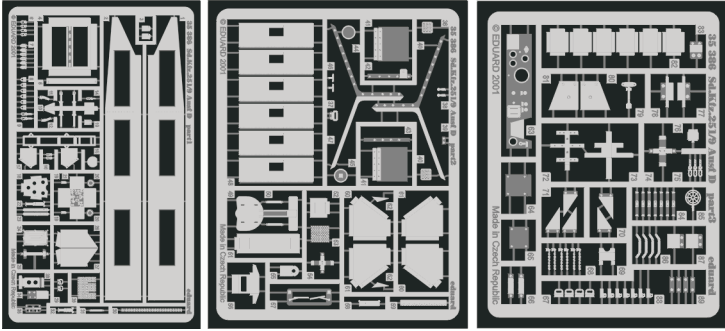

Sd.Kfz.251/9 Ausf.D

eduard

35 386

1/35 scale detail set for Tamiya kit • sada detailů pro model Tamiya 1/35

-  SYMETRICAL ASSEMBLY
SYMETRICKÁ MONTÁŽ
-  REMOVE
ODSTRANIT
-  BEND
OHNOUT
-  REPLACE
NAHRADIT
-  GRIND
OBROUSIT
-  OPTION
VOLBA

 ORIGINAL KIT PARTS
PŮVODNÍ DÍLY STAVEBNICE

 PHOTO-ETCHED PARTS
LEPTANÉ DÍLY

 PARTS TO BE REMOVED
DÍLY K ODSTRANĚNÍ

REFERENCES:

Januzs Ledwoch - Militaria in detail (Wydawnictwo Militaria)
www.kithobbyist.com/AFV Interiors/251/251a

not included in this set

not included in this set