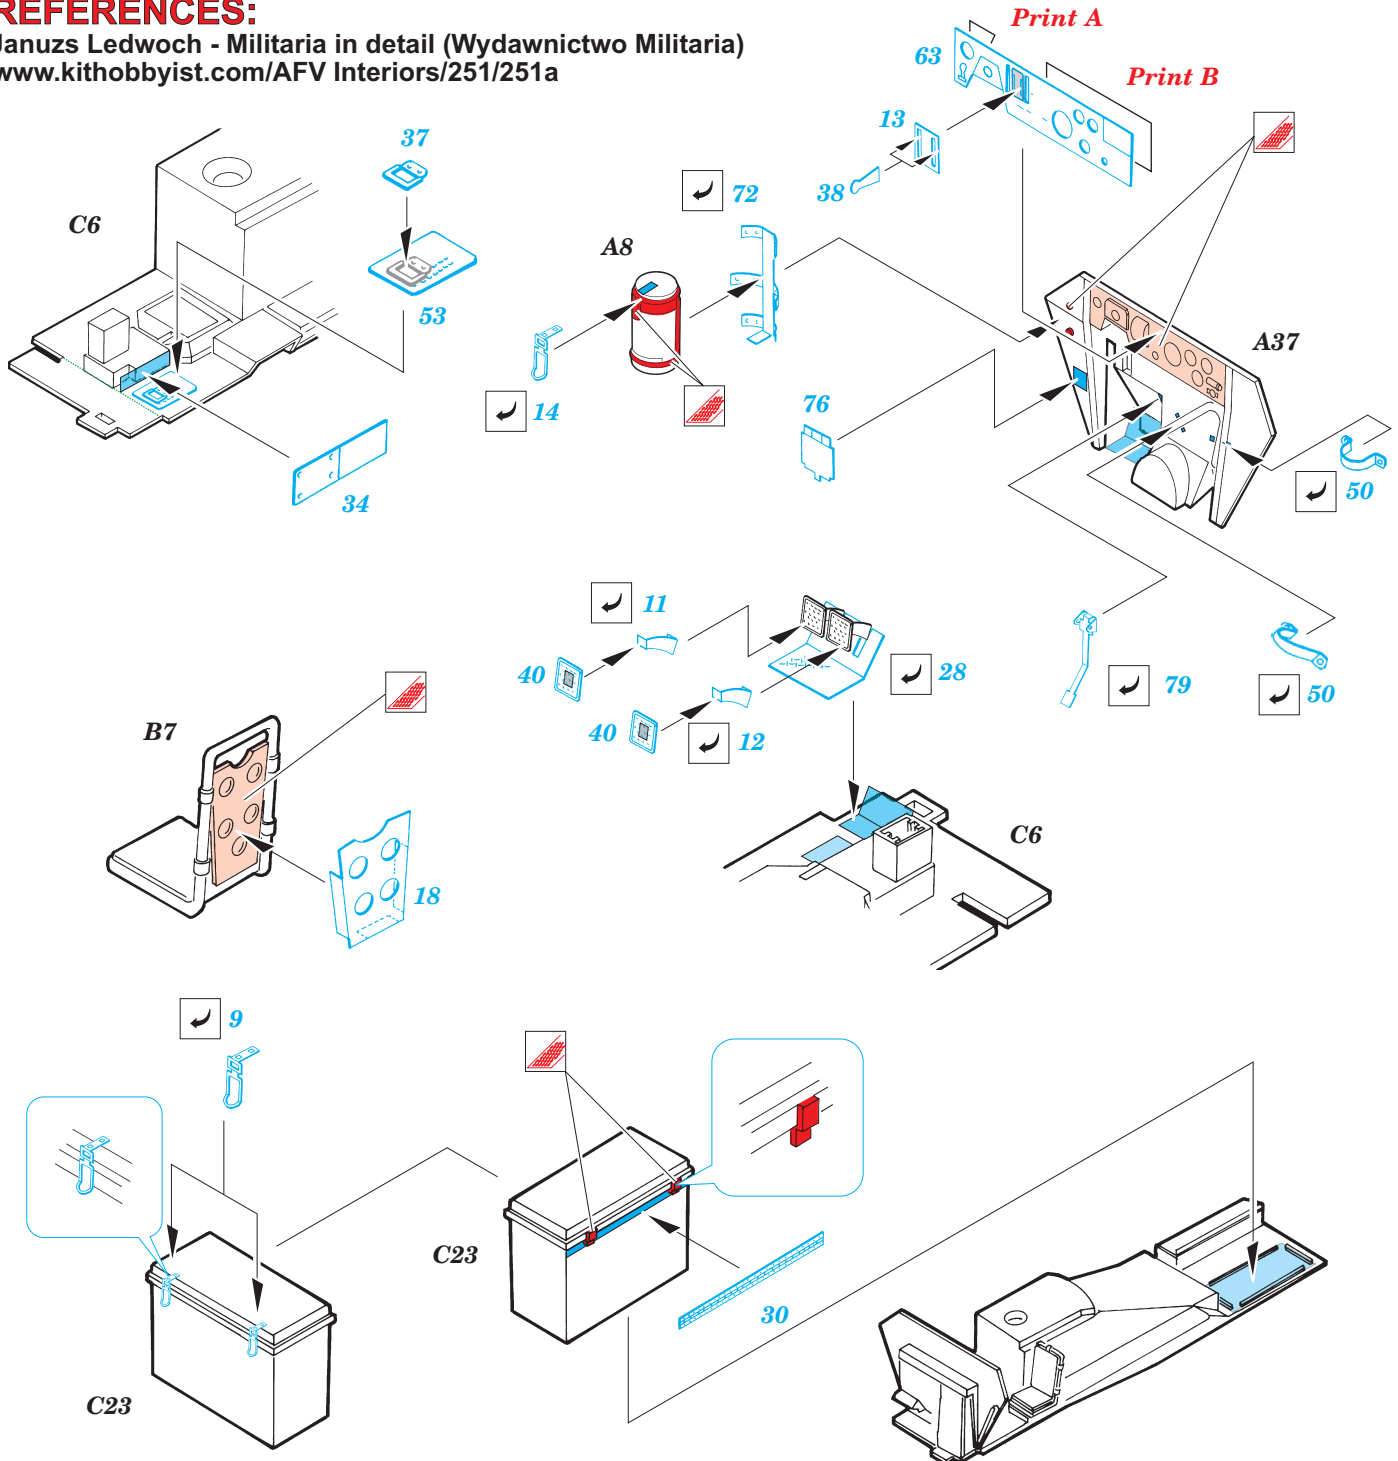

Sd.Kfz.251/9 Ausf.D

eduard

35 386

1/35 scale detail set for Tamiya kit • sada detailů pro model Tamiya 1/35

-  SYMETRICAL ASSEMBLY
SYMETRICKÁ MONTÁŽ
-  REMOVE
ODSTRANIT
-  BEND
OHNOUT
-  REPLACE
NAHRADIT
-  GRIND
OBROUSIT
-  OPTION
VOLBA

 ORIGINAL KIT PARTS
PŮVODNÍ DÍLY STAVEBNICE

 PHOTO-ETCHED PARTS
LEPTANÉ DÍLY

 PARTS TO BE REMOVED
DÍLY K ODSTRANĚNÍ

REFERENCES:

Januzs Ledwoch - Militaria in detail (Wydawnictwo Militaria)
www.kithobbyist.com/AFV Interiors/251/251a

not included in this set

not included in this set