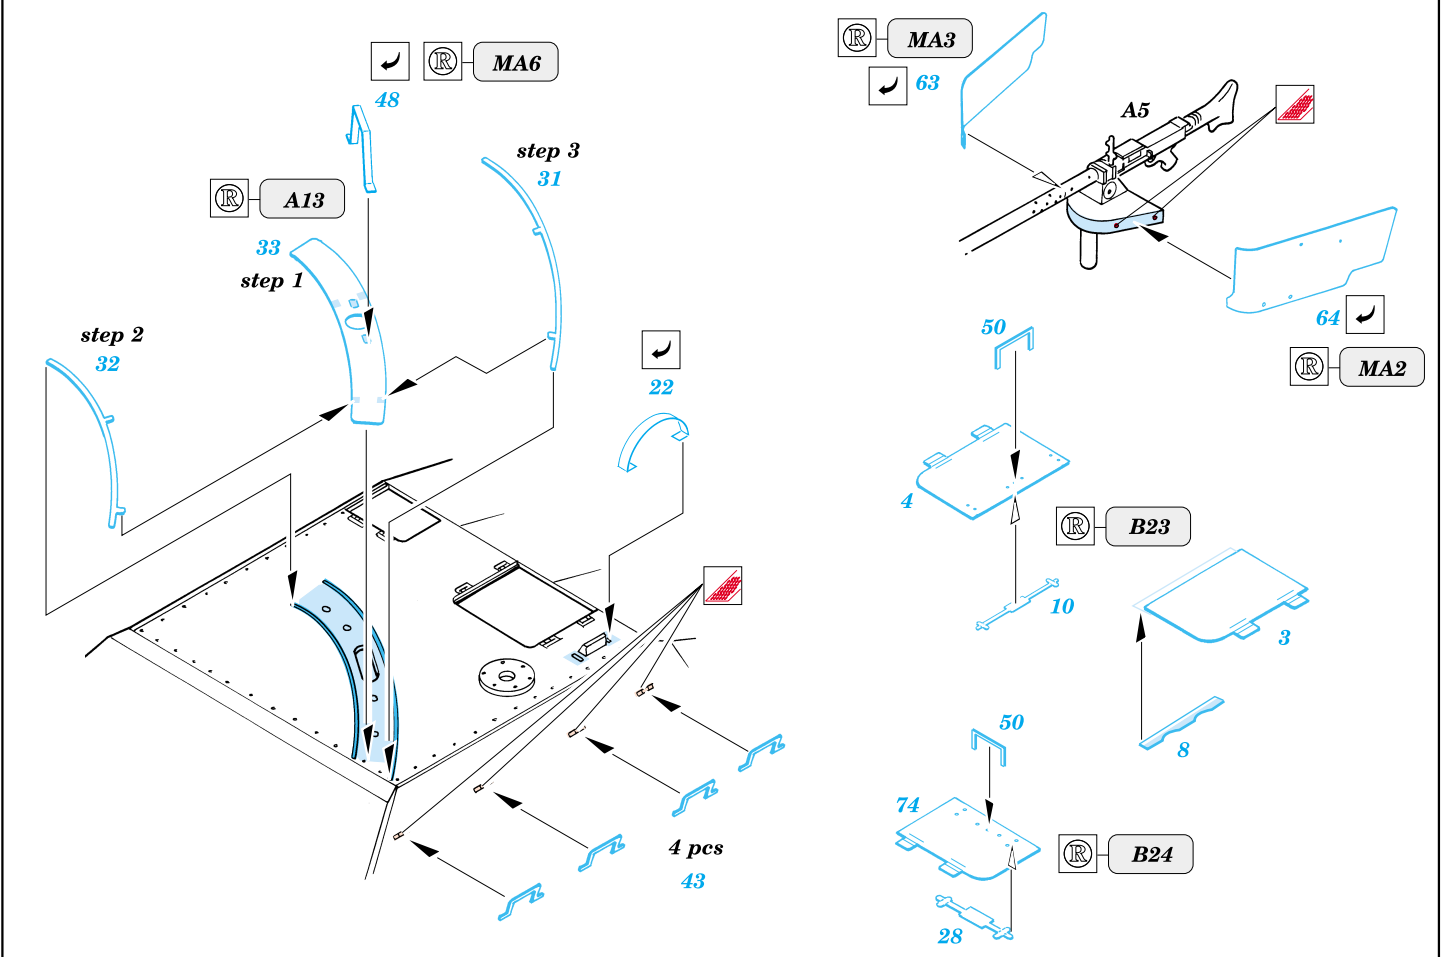

References: - MK Editions : Tanks WW2 Vol.1
- Fraser Gray : Jagdpanzer Tank Destroyers
- Militaria#45 : Jagdpanzer 38(t) Hetzer
- Panzer 11/2000