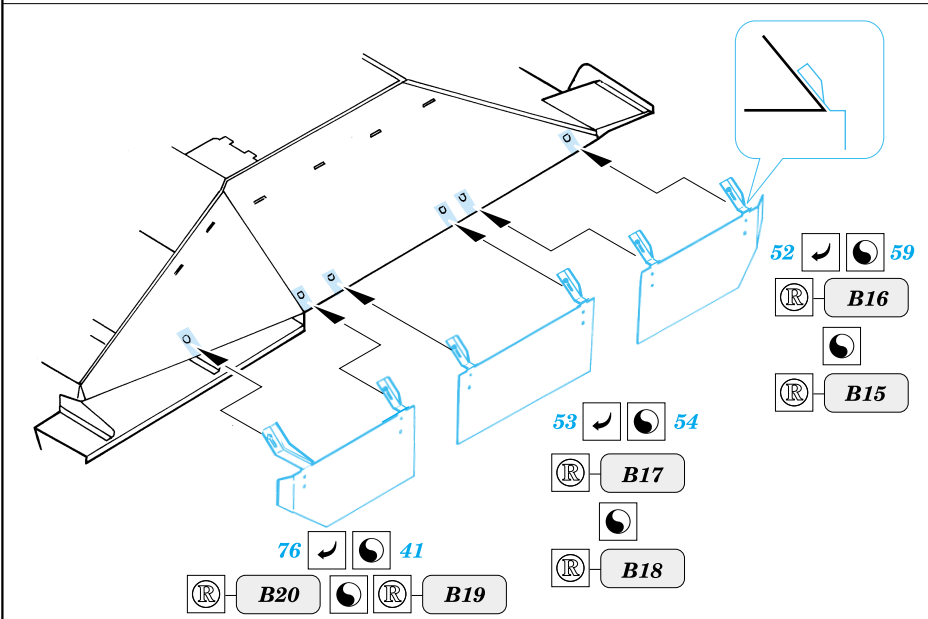

References: - MK Editions : Tanks WW2 Vol.1
- Fraser Gray : Jagdpanzer Tank Destroyers
- Militaria#45 : Jagdpanzer 38(t) Hetzer
- Panzer 11/2000