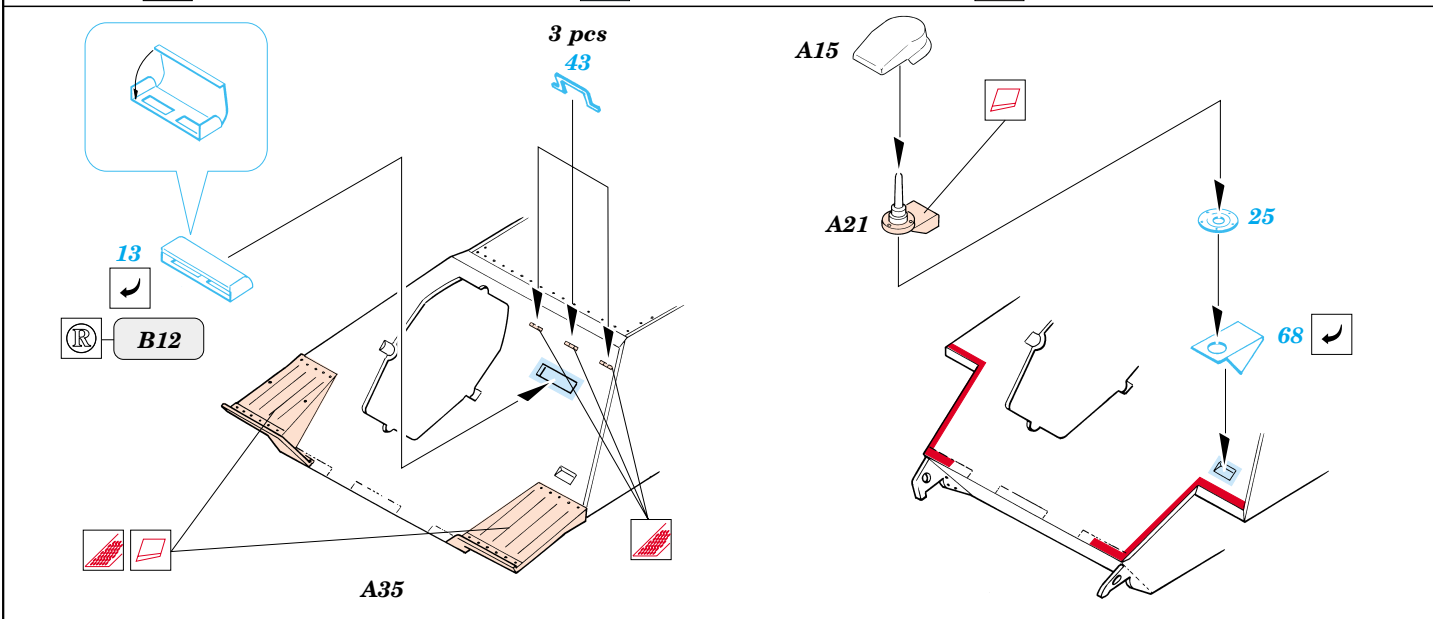

- SYMMETRICAL ASSEMBLY
  SYMETRICKÁ MONTÁ
- REMOVE
  ODSTRANIT
- BEND
  OHNOUT
- REPLACE
  NAHRADIT
- GRIND
  OBROUSIT
- OPTION
  VOLBA

MASK

ORIGINAL KIT PARTS
PŮVODNÍ DÍLY STAVEBNICE

PHOTO-ETCHED PARTS
LEPTANÉ DÍLY

PARTS TO BE REMOVED
DÍLY K ODSTRANĚNÍ