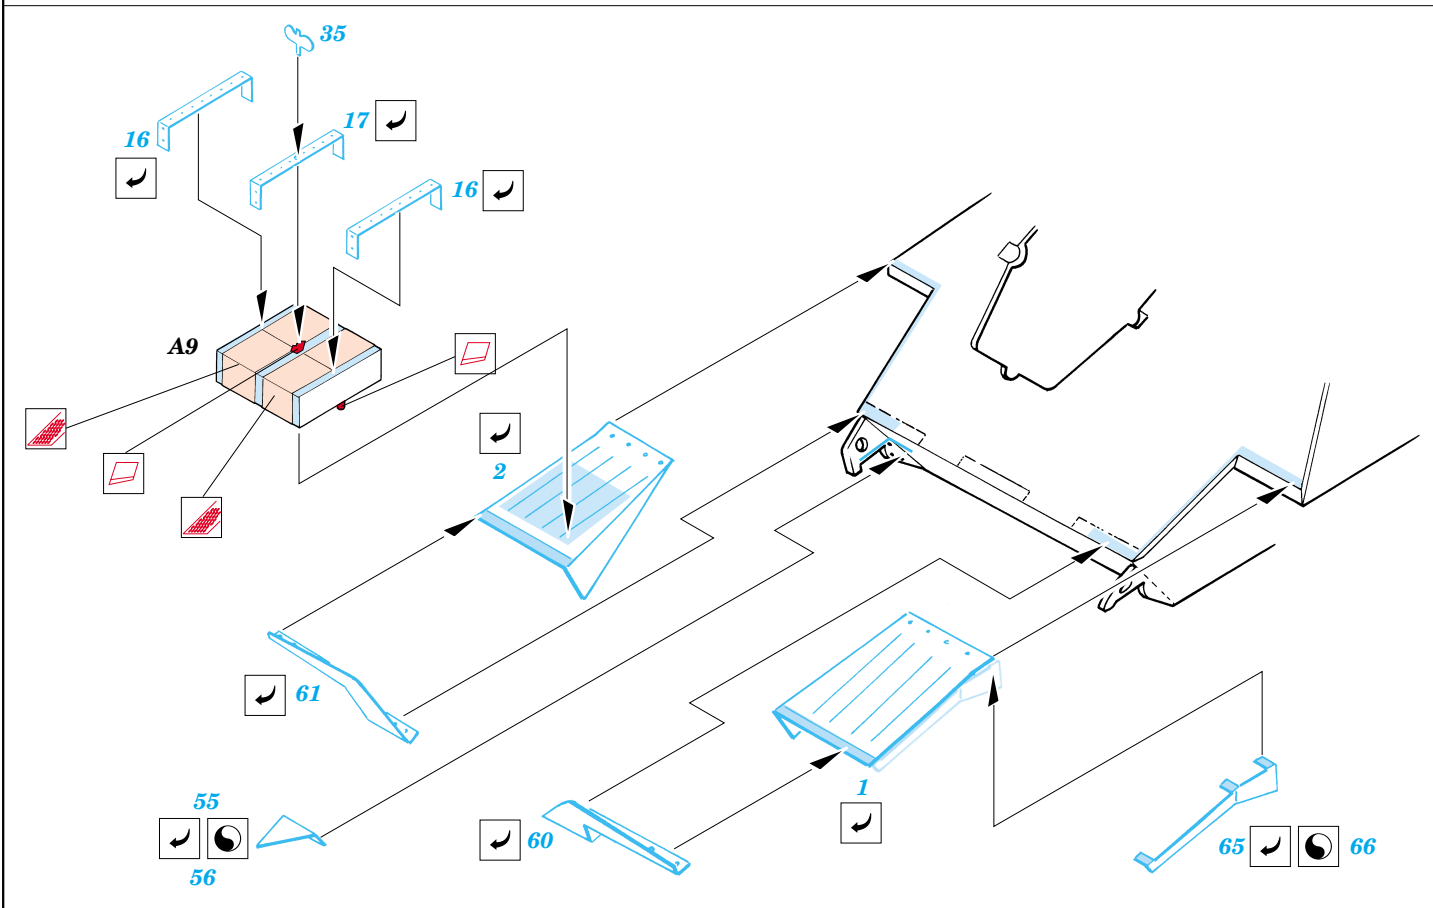

# Hetzer

1/35 scale detail set for Dragon 6030 kit • sada detailů pro model 1/35 Dragon 6030

eduard

35 385

- SYMMETRICAL ASSEMBLY  
SYMETRICKÁ MONTÁ
- REMOVE  
ODSTRANIT
- BEND  
OHNOUT
- REPLACE  
NAHRADIT
- GRIND  
OBROUSIT
- OPTION  
VOLBA

MASK

ORIGINAL KIT PARTS  
PŮVODNÍ DÍLY STAVEBNICE

PHOTO-ETCHED PARTS  
LEPTANÉ DÍLY

PARTS TO BE REMOVED  
DÍLY K ODSTRANĚNÍ

References: - MK Editions : Tanks WW2 Vol.1  
 - Fraser Gray : Jagdpanzer Tank Destroyers  
 - Militaria#45 : Jagdpanzer 38(t) Hetzer  
 - Panzer 11/2000