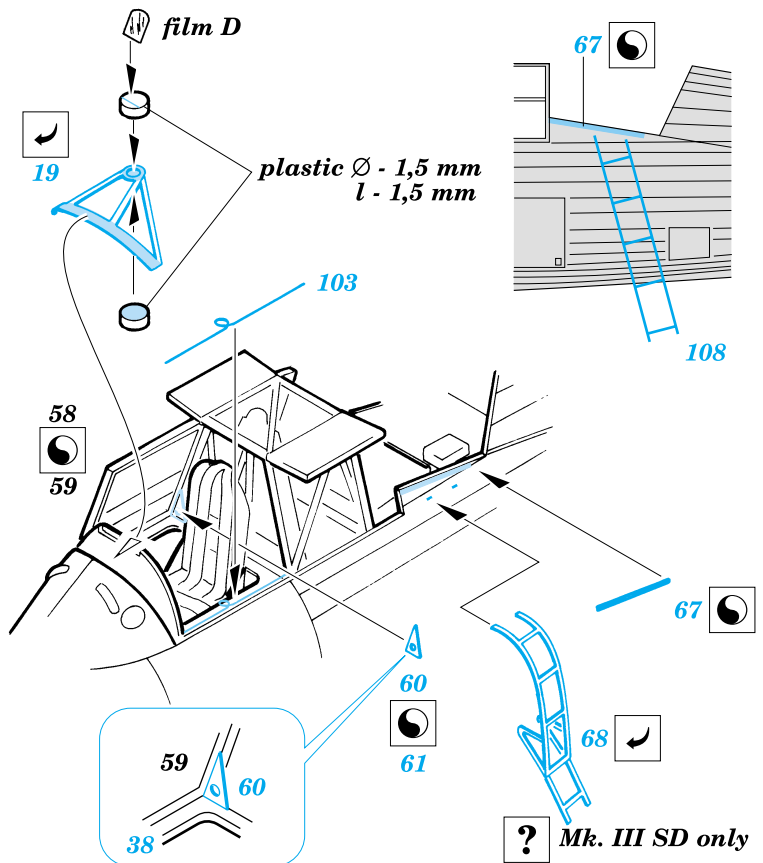

? Mk. III SD only