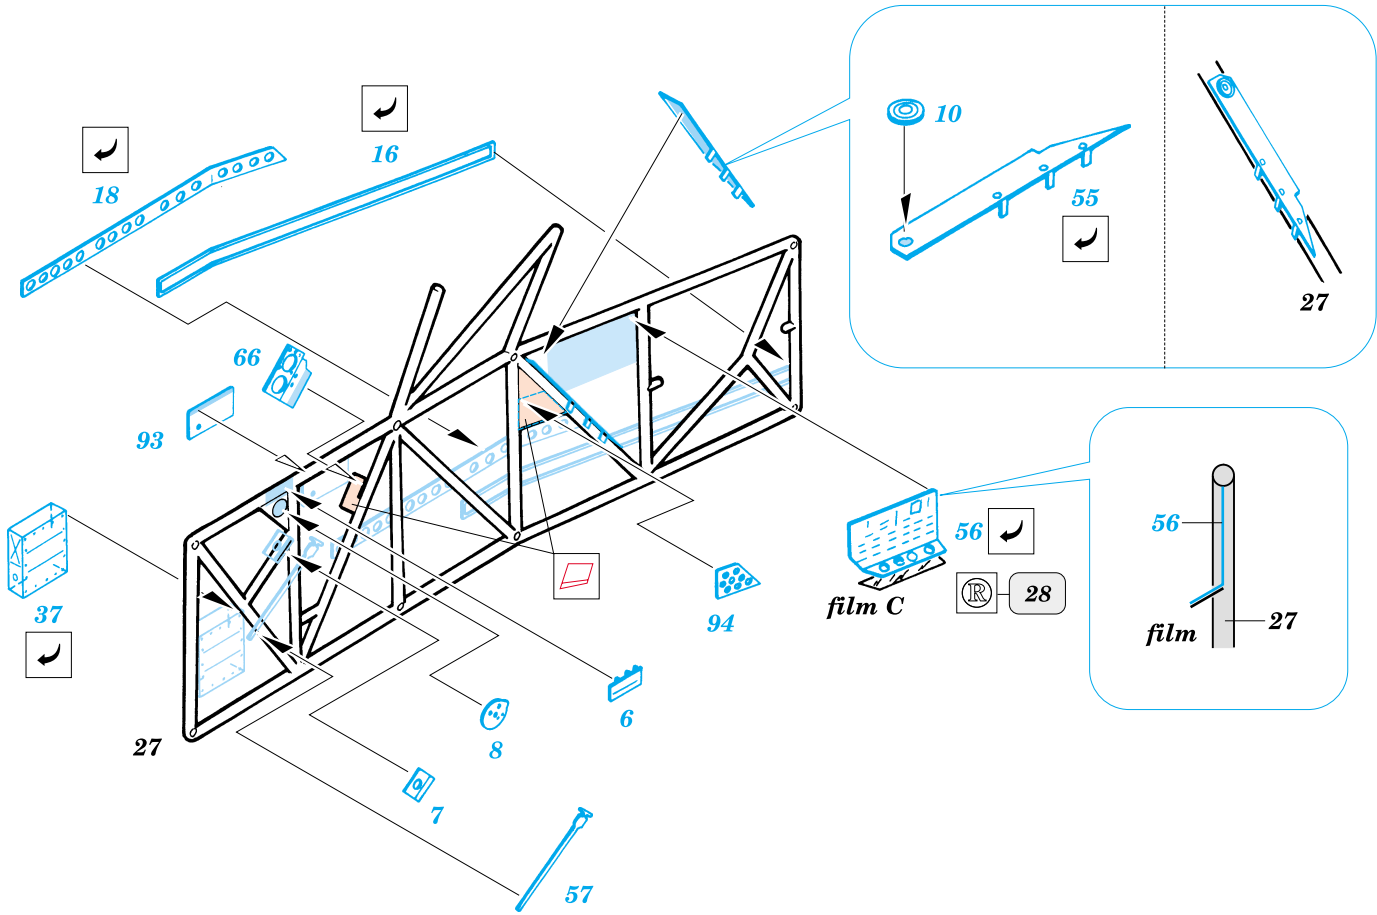

Lysander

eduard

1/48 scale detail set for Gavia kit 007/0401 • sada detailů pro model 1/48 Gavia 007/0401

48 367

-  SYMMETRICAL ASSEMBLY
SYMETRICKÁ MONTÁŽ
-  REMOVE
ODSTRANIT
-  BEND
OHNOUT
-  REPLACE
NAHRADIT
-  GRIND
OBROUSIT
-  OPTION
VOLBA
-  OPEN HOLE
VYVRTAT OTVOR

 ORIGINAL KIT PARTS
PŮVODNÍ DÍLY STAVEBNICE

 PHOTO-ETCHED PARTS
LEPTANÉ DÍLY

 PARTS TO BE REMOVED
DÍLY K ODSTRANĚNÍ

EARLY

LATE

? Mk. III; III A only

15+16

? Mk. III A; SD only