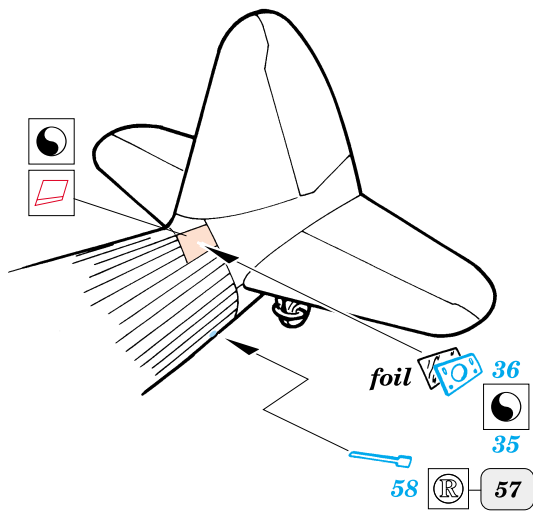

REFERENCES: 4+ Publication - Westland Lysander
Jean-Michel Legrand - Lysander "de la tourmente au clair de lune... "