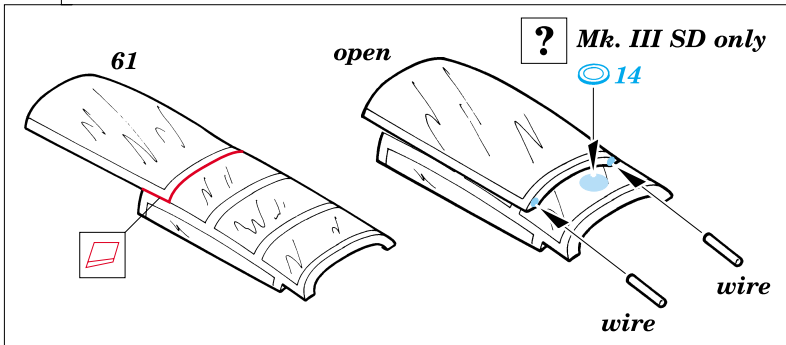

REFERENCES: 4+ Publication - Westland Lysander
Jean-Michel Legrand - Lysander "de la tourmente au clair de lune... "