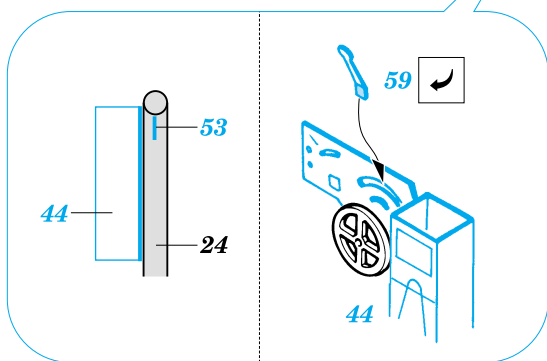

Lysander

eduard

1/48 scale detail set for Gavia kit 007/0401 • sada detailů pro model 1/48 Gavia 007/0401

48 367

-  SYMMETRICAL ASSEMBLY
SYMETRICKÁ MONTÁŽ
-  REMOVE
ODSTRANIT
-  BEND
OHNOUT
-  REPLACE
NAHRADIT
-  GRIND
OBROUSIT
-  OPTION
VOLBA
-  OPEN HOLE
VYVRTAT OTVOR

 ORIGINAL KIT PARTS
PŮVODNÍ DÍLY STAVEBNICE

 PHOTO-ETCHED PARTS
LEPTANÉ DÍLY

 PARTS TO BE REMOVED
DÍLY K ODSTRANĚNÍ

EARLY

LATE

? Mk. III; III A only

15+16

? Mk. III A; SD only