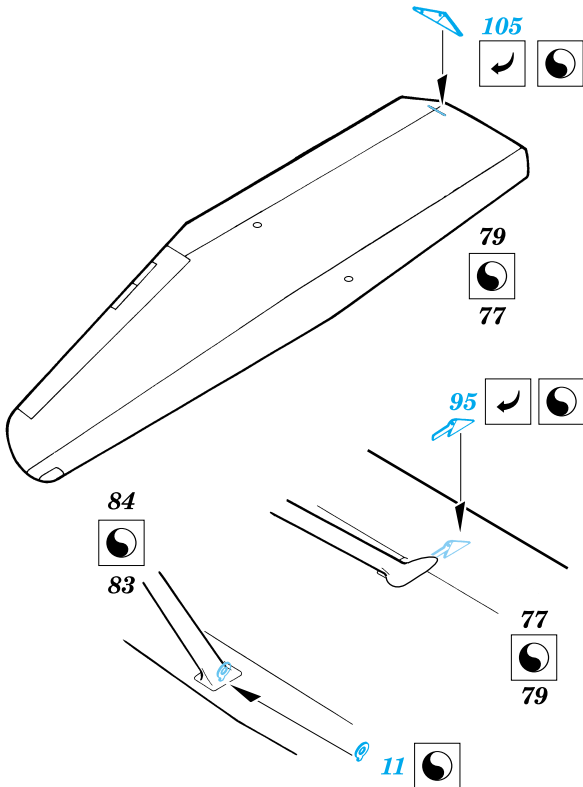

REFERENCES: 4+ Publication - Westland Lysander
Jean-Michel Legrand - Lysander "de la tourmente au clair de lune... "