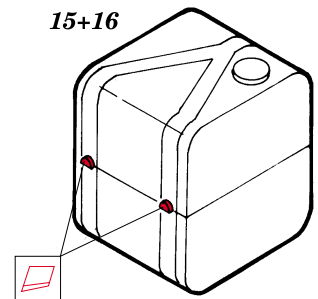

Lysander

eduard

1/48 scale detail set for Gavia kit 007/0401 • sada detailů pro model 1/48 Gavia 007/0401

48 367

-  SYMMETRICAL ASSEMBLY
SYMETRICKÁ MONTÁŽ
-  REMOVE
ODSTRANIT
-  BEND
OHNOUT
-  REPLACE
NAHRADIT
-  GRIND
OBROUSIT
-  OPTION
VOLBA
-  OPEN HOLE
VYVRTAT OTVOR

 ORIGINAL KIT PARTS
PŮVODNÍ DÍLY STAVEBNICE

 PHOTO-ETCHED PARTS
LEPTANÉ DÍLY

 PARTS TO BE REMOVED
DÍLY K ODSTRANĚNÍ

EARLY

LATE

? Mk. III; III A only

15+16

? Mk. III A; SD only