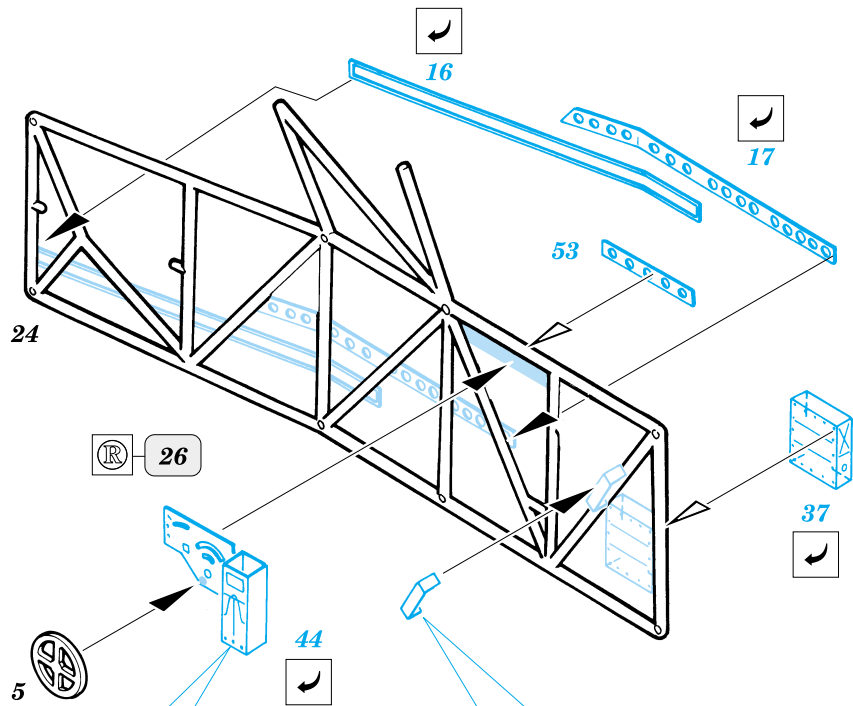

Lysander

eduard

1/48 scale detail set for Gavia kit 007/0401 • sada detailů pro model 1/48 Gavia 007/0401

48 367

-  SYMMETRICAL ASSEMBLY
SYMETRICKÁ MONTÁŽ
-  REMOVE
ODSTRANIT
-  BEND
OHNOUT
-  REPLACE
NAHRADIT
-  GRIND
OBROUSIT
-  OPTION
VOLBA
-  OPEN HOLE
VYVRTAT OTVOR

 ORIGINAL KIT PARTS
PŮVODNÍ DÍLY STAVEBNICE

 PHOTO-ETCHED PARTS
LEPTANÉ DÍLY

 PARTS TO BE REMOVED
DÍLY K ODSTRANĚNÍ

EARLY

LATE

? Mk. III; III A only

15+16

? Mk. III A; SD only