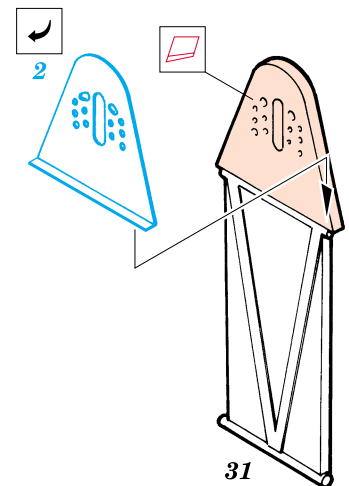

Lysander

eduard

1/48 scale detail set for Gavia kit 007/0401 • sada detailů pro model 1/48 Gavia 007/0401

48 367

-  SYMMETRICAL ASSEMBLY
SYMETRICKÁ MONTÁŽ
-  REMOVE
ODSTRANIT
-  BEND
OHNOUT
-  REPLACE
NAHRADIT
-  GRIND
OBROUSIT
-  OPTION
VOLBA
-  OPEN HOLE
VYVRTAT OTVOR

 ORIGINAL KIT PARTS
PŮVODNÍ DÍLY STAVEBNICE

 PHOTO-ETCHED PARTS
LEPTANÉ DÍLY

 PARTS TO BE REMOVED
DÍLY K ODSTRANĚNÍ

EARLY

LATE

? Mk. III; III A only

15+16

? Mk. III A; SD only