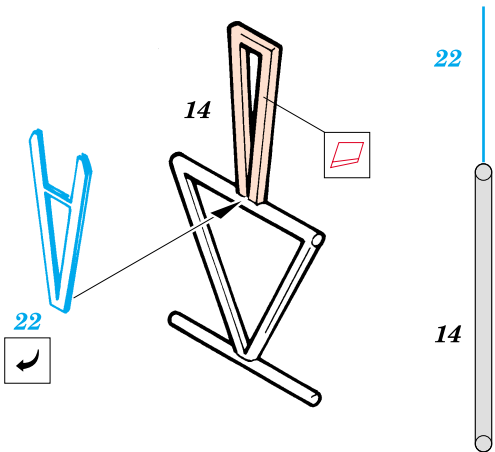

Lysander

eduard

1/48 scale detail set for Gavia kit 007/0401 • sada detailů pro model 1/48 Gavia 007/0401

48 367

-  SYMMETRICAL ASSEMBLY
SYMETRICKÁ MONTÁŽ
-  REMOVE
ODSTRANIT
-  BEND
OHNOUT
-  REPLACE
NAHRADIT
-  GRIND
OBROUSIT
-  OPTION
VOLBA
-  OPEN HOLE
VYVRTAT OTVOR

 ORIGINAL KIT PARTS
PŮVODNÍ DÍLY STAVEBNICE

 PHOTO-ETCHED PARTS
LEPTANÉ DÍLY

 PARTS TO BE REMOVED
DÍLY K ODSTRANĚNÍ

EARLY

LATE

? Mk. III; III A only

15+16

? Mk. III A; SD only