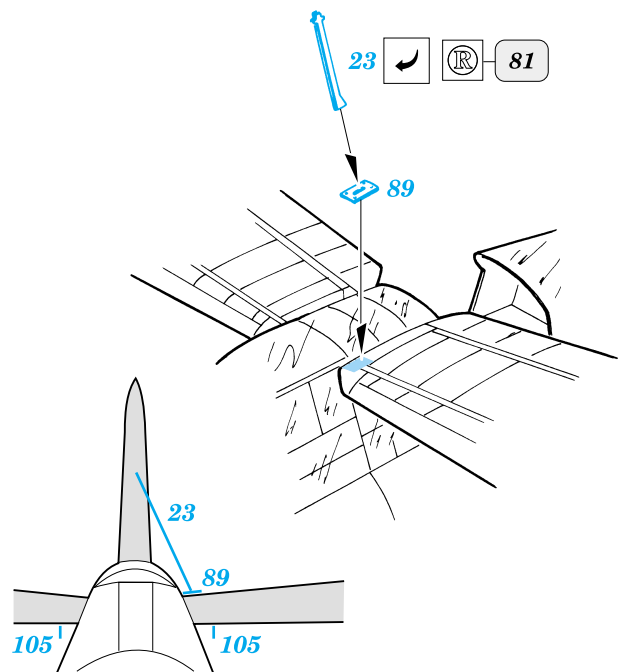

REFERENCES: 4+ Publication - Westland Lysander
Jean-Michel Legrand - Lysander "de la tourmente au clair de lune... "