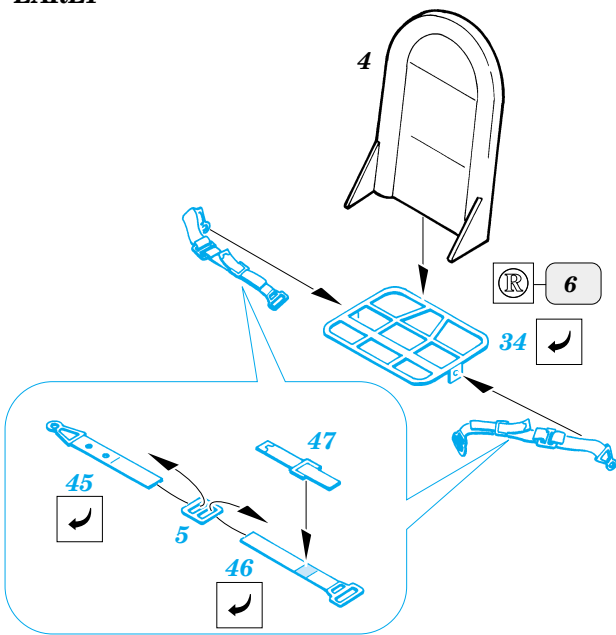

Lysander

eduard

1/48 scale detail set for Gavia kit 007/0401 • sada detailů pro model 1/48 Gavia 007/0401

48 367

-  SYMMETRICAL ASSEMBLY
SYMETRICKÁ MONTÁŽ
-  REMOVE
ODSTRANIT
-  BEND
OHNOUT
-  REPLACE
NAHRADIT
-  GRIND
OBROUSIT
-  OPTION
VOLBA
-  OPEN HOLE
VYVRTAT OTVOR

 ORIGINAL KIT PARTS
PŮVODNÍ DÍLY STAVEBNICE

 PHOTO-ETCHED PARTS
LEPTANÉ DÍLY

 PARTS TO BE REMOVED
DÍLY K ODSTRANĚNÍ

EARLY

LATE

? Mk. III; III A only

15+16

? Mk. III A; SD only