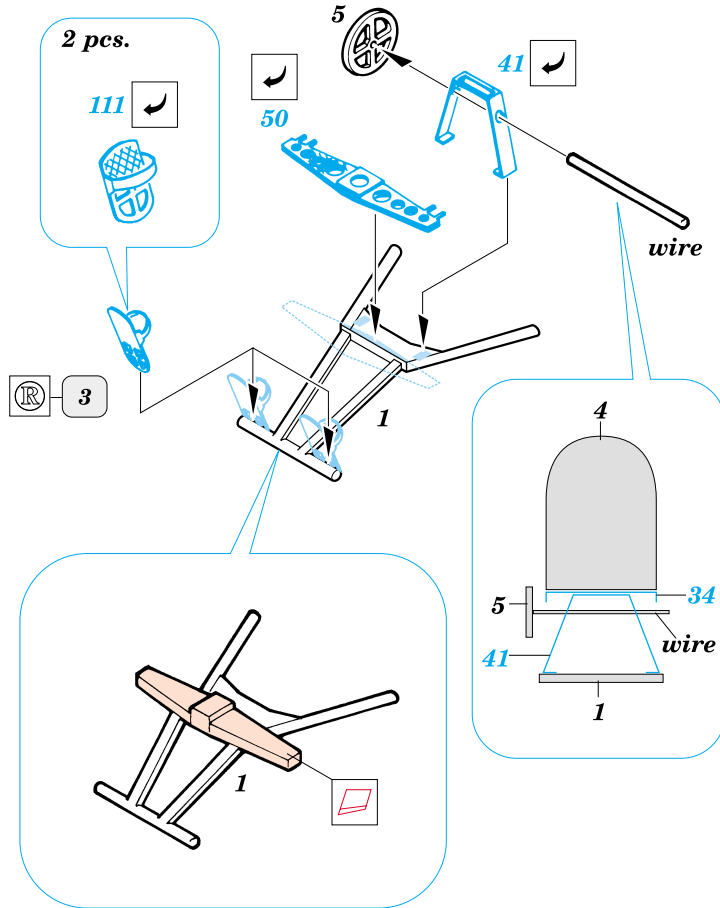

Lysander

eduard

1/48 scale detail set for Gavia kit 007/0401 • sada detailů pro model 1/48 Gavia 007/0401

48 367

-  SYMMETRICAL ASSEMBLY
SYMETRICKÁ MONTÁŽ
-  REMOVE
ODSTRANIT
-  BEND
OHNOUT
-  REPLACE
NAHRADIT
-  GRIND
OBROUSIT
-  OPTION
VOLBA
-  OPEN HOLE
VYVRTAT OTVOR

 ORIGINAL KIT PARTS
PŮVODNÍ DÍLY STAVEBNICE

 PHOTO-ETCHED PARTS
LEPTANÉ DÍLY

 PARTS TO BE REMOVED
DÍLY K ODSTRANĚNÍ

EARLY

LATE

? Mk. III; III A only

15+16

? Mk. III A; SD only