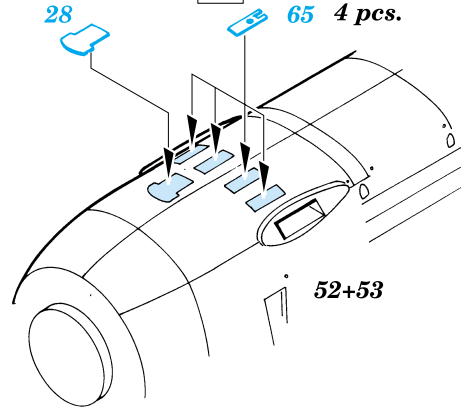

? Mk. III SD only