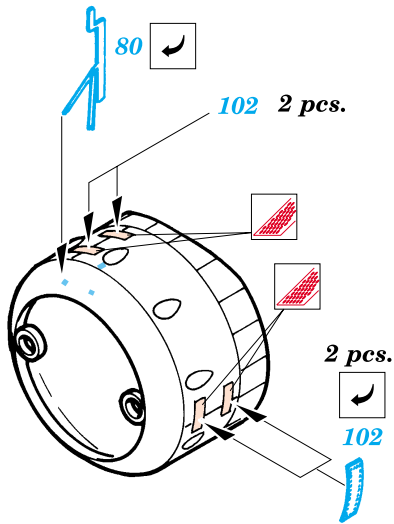

Lysander

eduard

1/48 scale detail set for Gavia kit 007/0401 • sada detailů pro model 1/48 Gavia 007/0401

48 367

-  SYMMETRICAL ASSEMBLY
SYMETRICKÁ MONTÁŽ
-  REMOVE
ODSTRANIT
-  BEND
OHNOUT
-  REPLACE
NAHRADIT
-  GRIND
OBROUSIT
-  OPTION
VOLBA
-  OPEN HOLE
VYVRTAT OTVOR

 ORIGINAL KIT PARTS
PŮVODNÍ DÍLY STAVEBNICE

 PHOTO-ETCHED PARTS
LEPTANÉ DÍLY

 PARTS TO BE REMOVED
DÍLY K ODSTRANĚNÍ

EARLY

LATE

? Mk. III; III A only

15+16

? Mk. III A; SD only