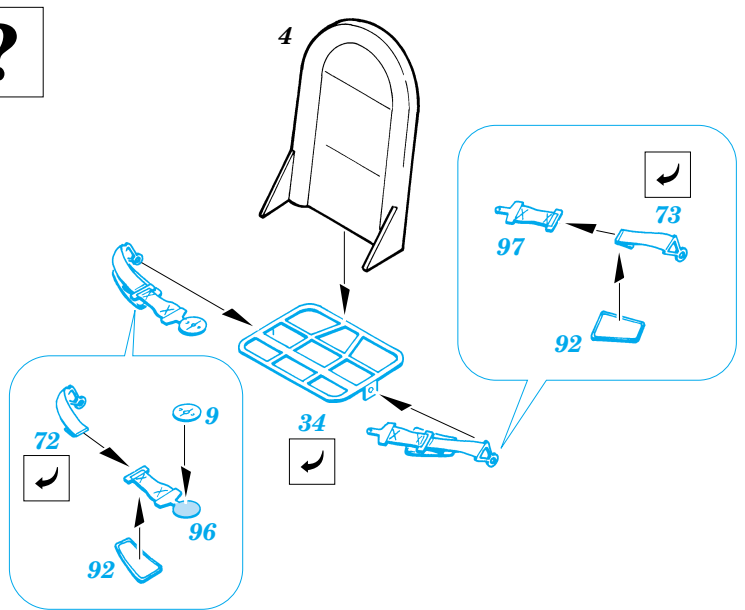

Lysander

eduard

1/48 scale detail set for Gavia kit 007/0401 • sada detailů pro model 1/48 Gavia 007/0401

48 367

-  SYMMETRICAL ASSEMBLY
SYMETRICKÁ MONTÁŽ
-  REMOVE
ODSTRANIT
-  BEND
OHNOUT
-  REPLACE
NAHRADIT
-  GRIND
OBROUSIT
-  OPTION
VOLBA
-  OPEN HOLE
VYVRTAT OTVOR

 ORIGINAL KIT PARTS
PŮVODNÍ DÍLY STAVEBNICE

 PHOTO-ETCHED PARTS
LEPTANÉ DÍLY

 PARTS TO BE REMOVED
DÍLY K ODSTRANĚNÍ

EARLY

LATE

? Mk. III; III A only

15+16

? Mk. III A; SD only