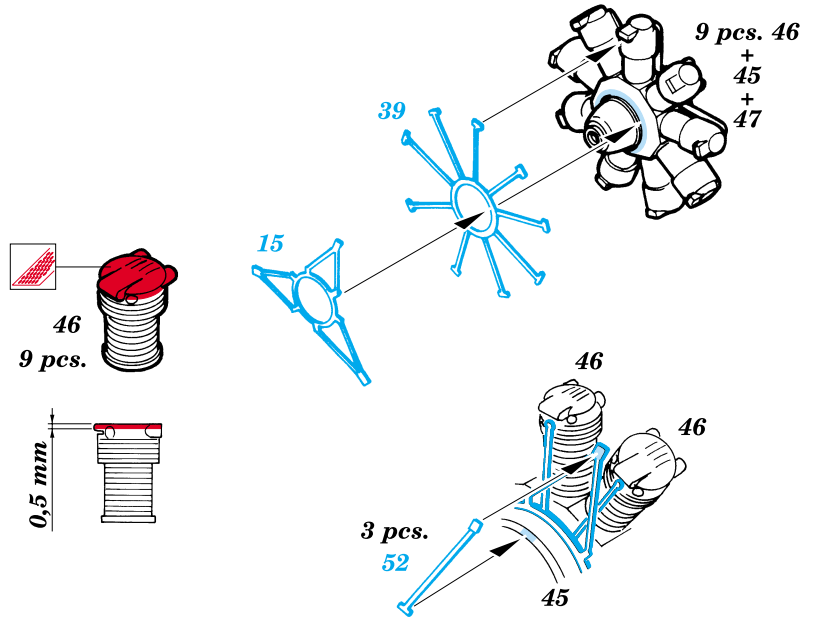

Lysander

eduard

1/48 scale detail set for Gavia kit 007/0401 • sada detailů pro model 1/48 Gavia 007/0401

48 367

-  SYMMETRICAL ASSEMBLY
SYMETRICKÁ MONTÁŽ
-  REMOVE
ODSTRANIT
-  BEND
OHNOUT
-  REPLACE
NAHRADIT
-  GRIND
OBROUSIT
-  OPTION
VOLBA
-  OPEN HOLE
VYVRTAT OTVOR

 ORIGINAL KIT PARTS
PŮVODNÍ DÍLY STAVEBNICE

 PHOTO-ETCHED PARTS
LEPTANÉ DÍLY

 PARTS TO BE REMOVED
DÍLY K ODSTRANĚNÍ

EARLY

LATE

? Mk. III; III A only

15+16

? Mk. III A; SD only