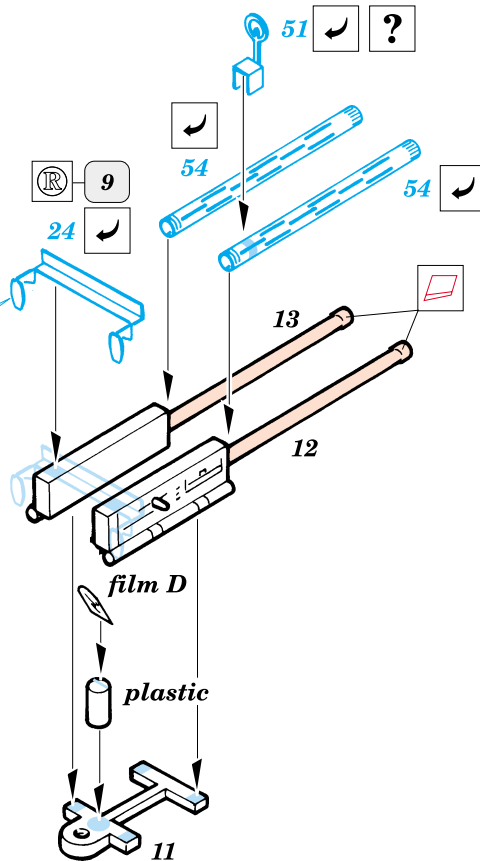

Lysander

eduard

1/48 scale detail set for Gavia kit 007/0401 • sada detailů pro model 1/48 Gavia 007/0401

48 367

-  SYMMETRICAL ASSEMBLY
SYMETRICKÁ MONTÁŽ
-  REMOVE
ODSTRANIT
-  BEND
OHNOUT
-  REPLACE
NAHRADIT
-  GRIND
OBROUSIT
-  OPTION
VOLBA
-  OPEN HOLE
VYVRTAT OTVOR

 ORIGINAL KIT PARTS
PŮVODNÍ DÍLY STAVEBNICE

 PHOTO-ETCHED PARTS
LEPTANÉ DÍLY

 PARTS TO BE REMOVED
DÍLY K ODSTRANĚNÍ

EARLY

LATE

? Mk. III; III A only

15+16

? Mk. III A; SD only