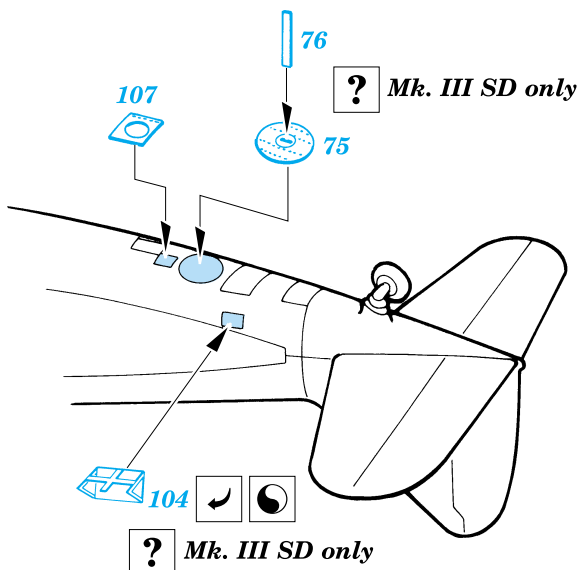

REFERENCES: 4+ Publication - Westland Lysander
Jean-Michel Legrand - Lysander "de la tourmente au clair de lune... "