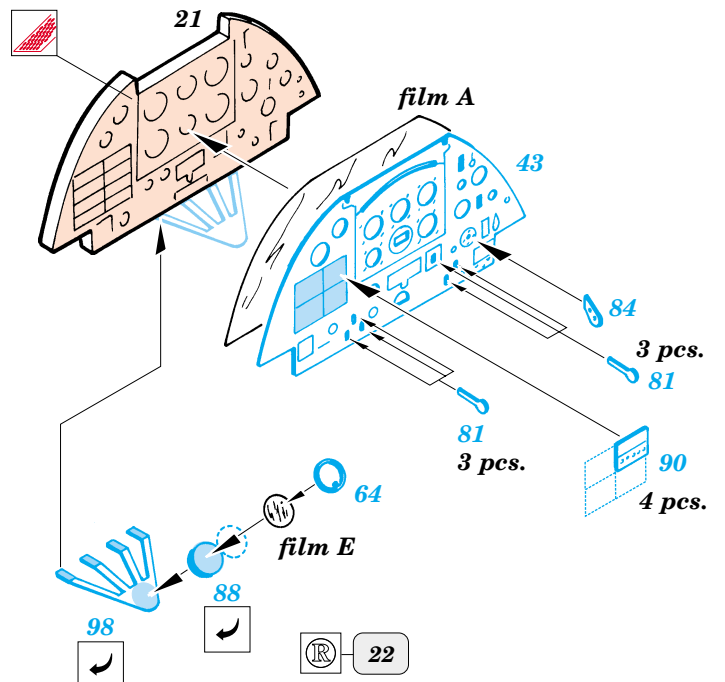

Lysander

eduard

1/48 scale detail set for Gavia kit 007/0401 • sada detailů pro model 1/48 Gavia 007/0401

48 367

-  SYMMETRICAL ASSEMBLY
SYMETRICKÁ MONTÁŽ
-  REMOVE
ODSTRANIT
-  BEND
OHNOUT
-  REPLACE
NAHRADIT
-  GRIND
OBROUSIT
-  OPTION
VOLBA
-  OPEN HOLE
VYVRTAT OTVOR

 ORIGINAL KIT PARTS
PŮVODNÍ DÍLY STAVEBNICE

 PHOTO-ETCHED PARTS
LEPTANÉ DÍLY

 PARTS TO BE REMOVED
DÍLY K ODSTRANĚNÍ

EARLY

LATE

? Mk. III; III A only

15+16

? Mk. III A; SD only