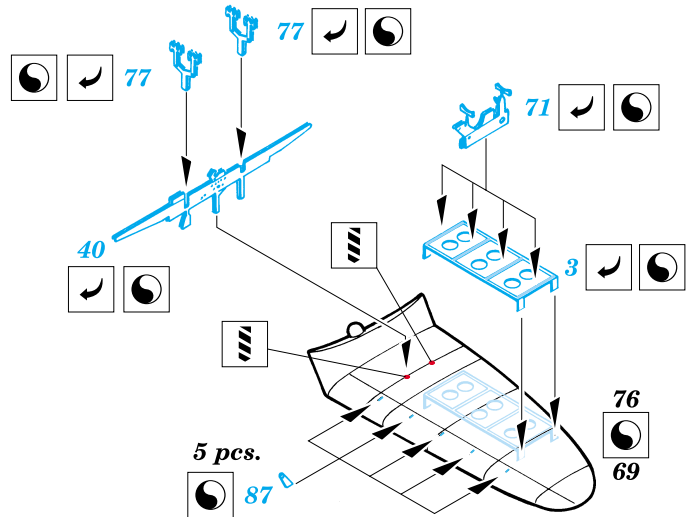

REFERENCES: 4+ Publication - Westland Lysander
Jean-Michel Legrand - Lysander "de la tourmente au clair de lune... "