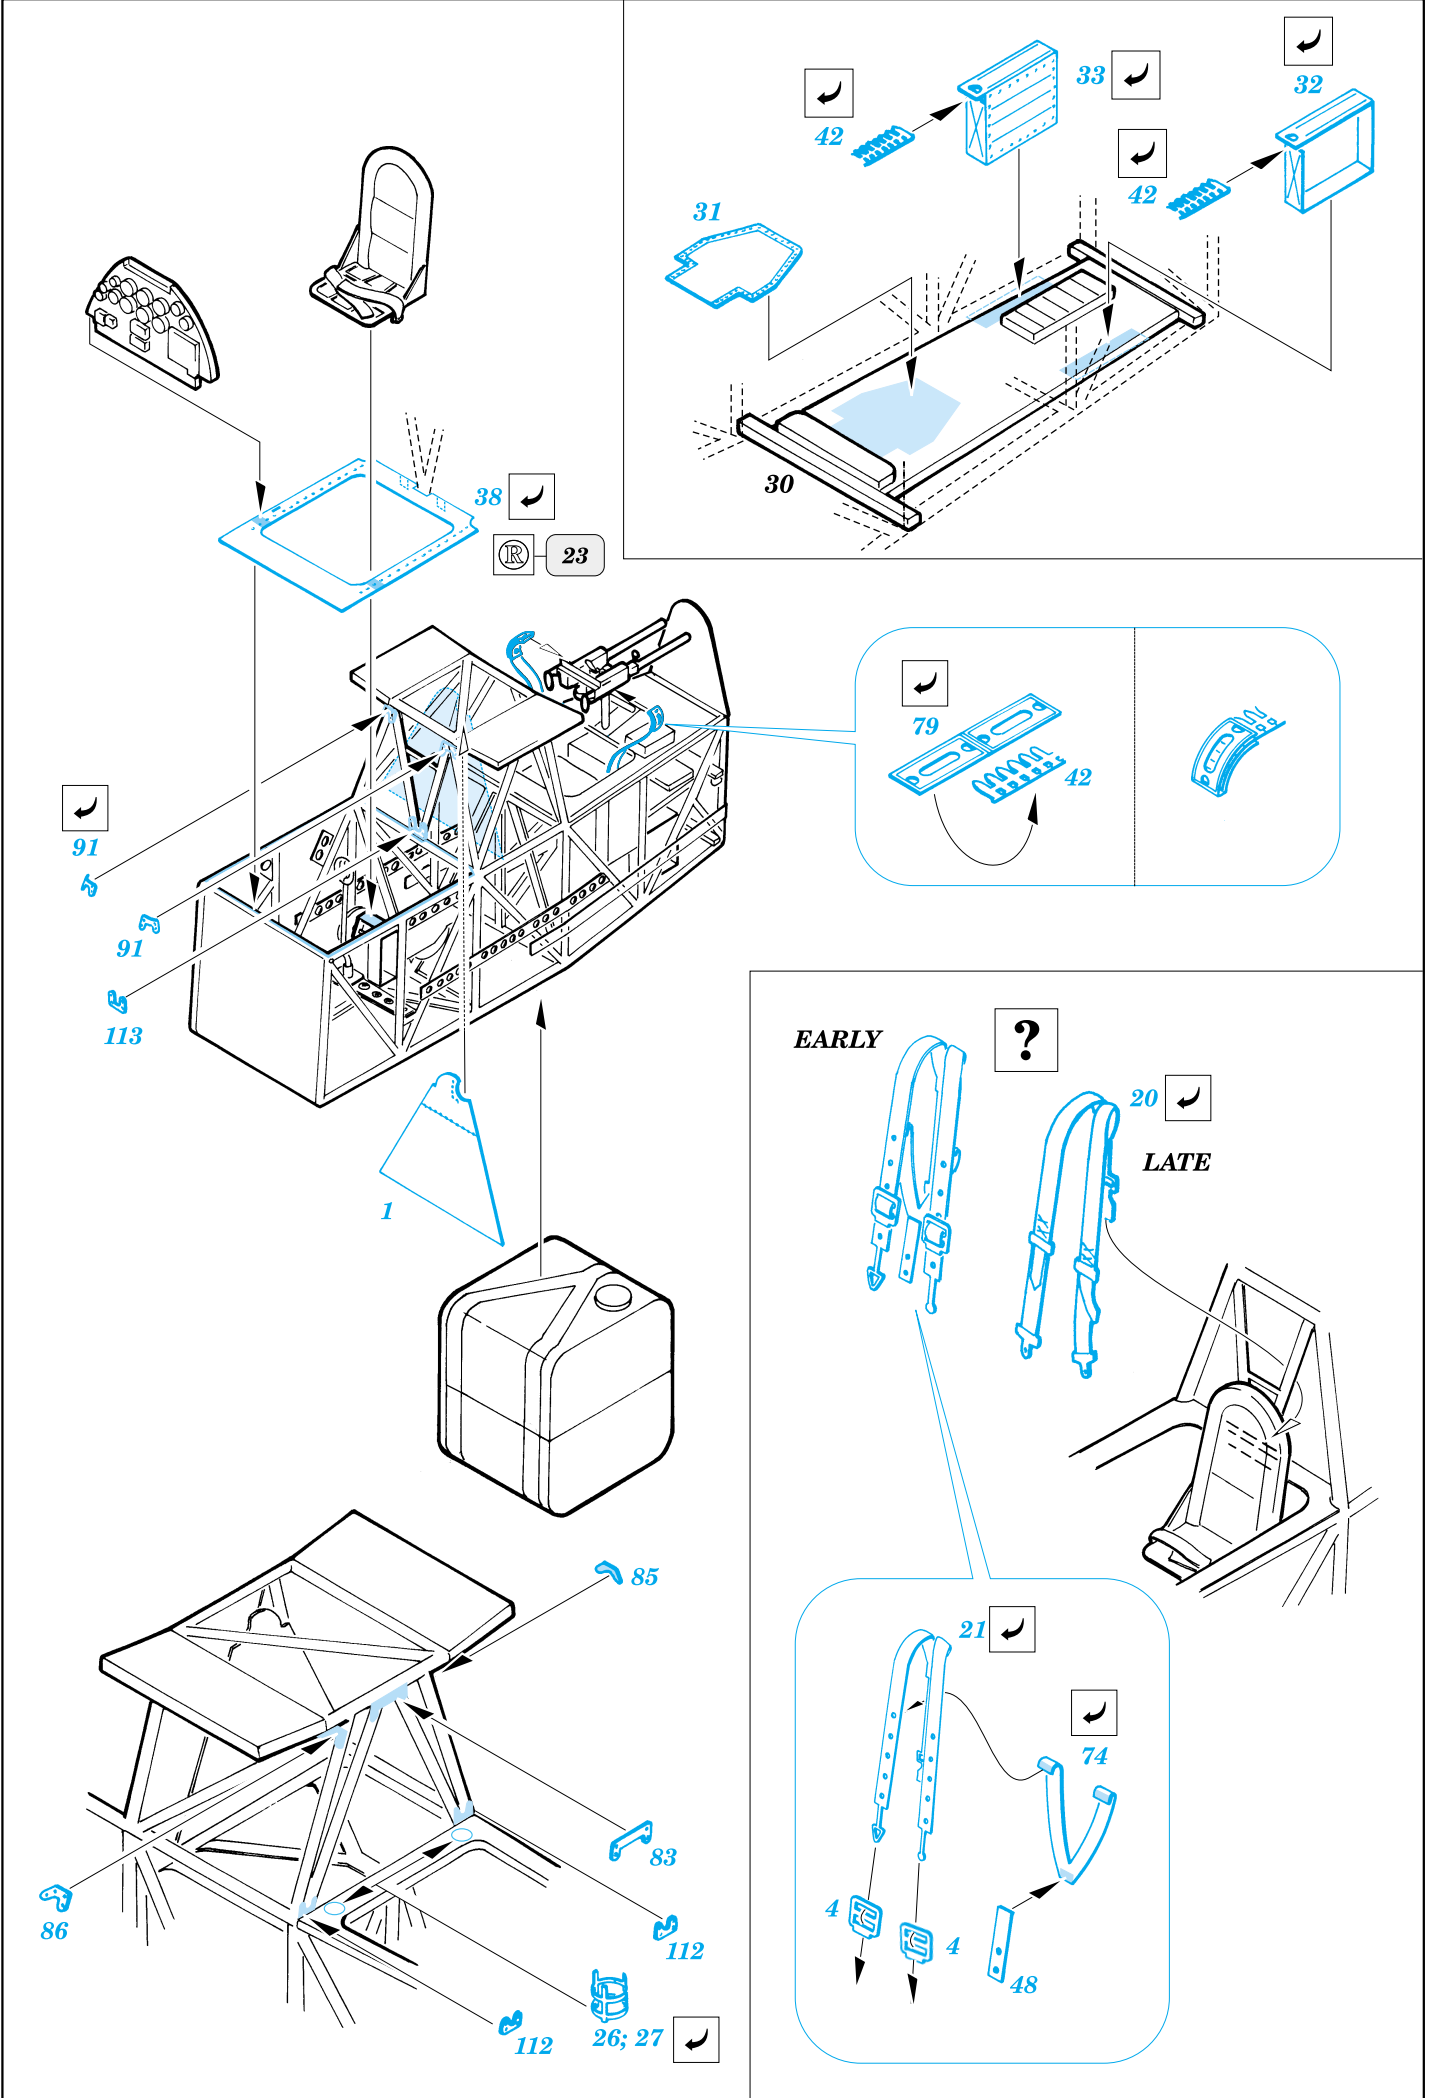

Lysander

eduard

1/48 scale detail set for Gavia kit 007/0401 • sada detailů pro model 1/48 Gavia 007/0401

48 367

-  SYMMETRICAL ASSEMBLY
SYMETRICKÁ MONTÁŽ
-  REMOVE
ODSTRANIT
-  BEND
OHNOUT
-  REPLACE
NAHRADIT
-  GRIND
OBROUSIT
-  OPTION
VOLBA
-  OPEN HOLE
VYVRTAT OTVOR

 ORIGINAL KIT PARTS
PŮVODNÍ DÍLY STAVEBNICE

 PHOTO-ETCHED PARTS
LEPTANÉ DÍLY

 PARTS TO BE REMOVED
DÍLY K ODSTRANĚNÍ

EARLY

LATE

? Mk. III; III A only

15+16

? Mk. III A; SD only