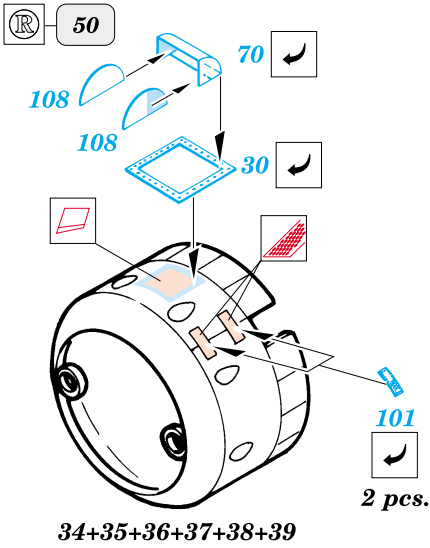

Lysander

eduard

1/48 scale detail set for Gavia kit 007/0401 • sada detailů pro model 1/48 Gavia 007/0401

48 367

-  SYMMETRICAL ASSEMBLY
SYMETRICKÁ MONTÁŽ
-  REMOVE
ODSTRANIT
-  BEND
OHNOUT
-  REPLACE
NAHRADIT
-  GRIND
OBROUSIT
-  OPTION
VOLBA
-  OPEN HOLE
VYVRTAT OTVOR

 ORIGINAL KIT PARTS
PŮVODNÍ DÍLY STAVEBNICE

 PHOTO-ETCHED PARTS
LEPTANÉ DÍLY

 PARTS TO BE REMOVED
DÍLY K ODSTRANĚNÍ

EARLY

LATE

? Mk. III; III A only

15+16

? Mk. III A; SD only