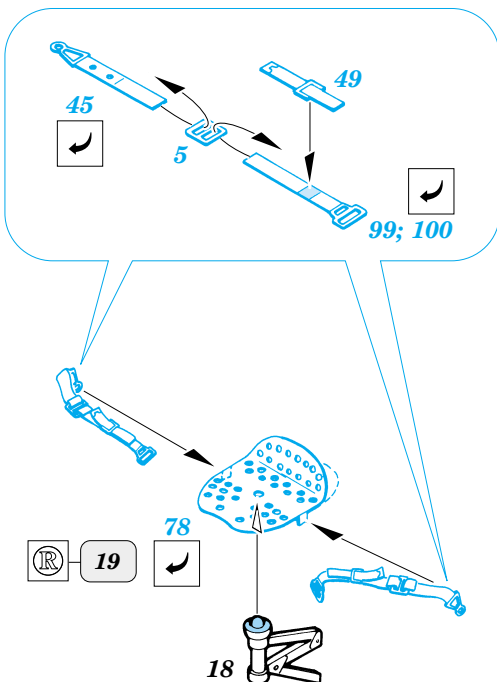

Lysander

eduard

1/48 scale detail set for Gavia kit 007/0401 • sada detailů pro model 1/48 Gavia 007/0401

48 367

-  SYMMETRICAL ASSEMBLY
SYMETRICKÁ MONTÁŽ
-  REMOVE
ODSTRANIT
-  BEND
OHNOUT
-  REPLACE
NAHRADIT
-  GRIND
OBROUSIT
-  OPTION
VOLBA
-  OPEN HOLE
VYVRTAT OTVOR

 ORIGINAL KIT PARTS
PŮVODNÍ DÍLY STAVEBNICE

 PHOTO-ETCHED PARTS
LEPTANÉ DÍLY

 PARTS TO BE REMOVED
DÍLY K ODSTRANĚNÍ

EARLY

LATE

? Mk. III; III A only

15+16

? Mk. III A; SD only