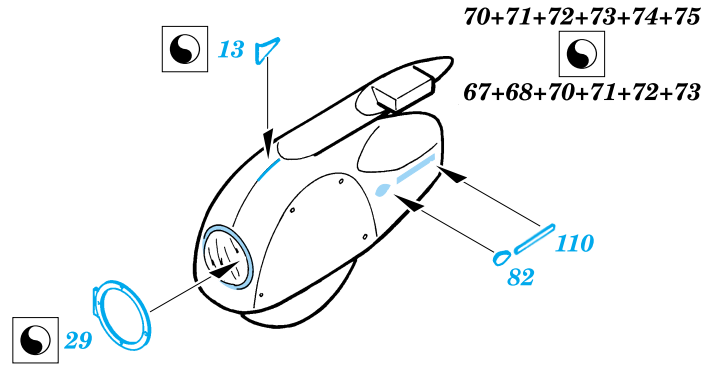

REFERENCES: 4+ Publication - Westland Lysander
Jean-Michel Legrand - Lysander "de la tourmente au clair de lune... "