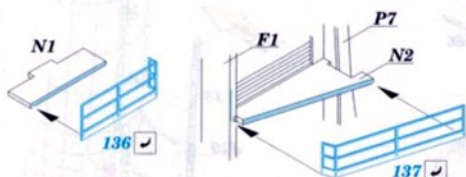

# USS Midway CV-41 part 3

**53 316**
**1/350**

 detail set for TRUMPETER 1/350 kit  
 sada detailů pro stavebnici TRUMPETER 1/350

- ★ APPLY EXPRESS MASK AND PAINT BEFORE GLUING  
POUŽÍTEJTE EXPRESNÍ MASKU NEŽARVIT PŘED SLEPENÍM
  - ◐ SYMMETRICAL ASSEMBLY  
SYMETRICKÁ MONTÁŽ
  - REMOVE  
ODSTRANIT
  - GRIND  
OBROUSIT
  - DRILL HOLE  
VRTAT OTVOR
  - 1 COLORED ETCHED PARTS  
LEPTANÉ BAREVNÉ DÍLY
  - 1 ETCHED PARTS  
LEPTANÉ NEBAREVNÉ DÍLY
  - 1 ORIGINAL KIT PARTS  
PŮVODNÍ DÍLY STAVEBNICE
- BEND  
OHNOUT

? OPTION  
VOLBA

REPLACE  
NAHRADIT

REVERSE SIDE  
OTOČIT

 ORIGINAL KIT PARTS  
 PŮVODNÍ DÍLY STAVEBNICE

 PHOTO-ETCHED PARTS  
 LEPTANÉ DÍLY

 PARTS TO BE REMOVED  
 DÍLY K ODSTRANĚNÍ

 FILL  
 TMELIT

10 pcs.

**Flight deck  
inside**

**Flight deck**

PE-B7 ✓ 113

J32 ✓ 24

Ø - 1,5 mm  
l - 1,5 mm plastic

2 sets

3 sets

Related products: 53 314 USS Midway CV-41 part 1 1/350