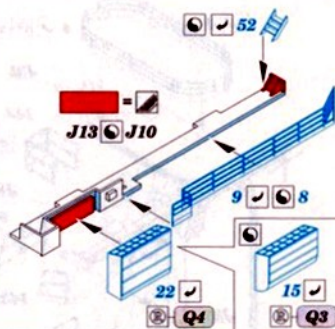

# USS Midway CV-41 part 3

**53 316**
**1/350**

 detail set for TRUMPETER 1/350 kit  
 sada detailů pro stavebnici TRUMPETER 1/350

- ★ APPLY EXPRESS MASK AND PAINT BEFORE GLUING  
POUŽÍTEJTE EXPRESNÍ MASKU NEŽARVIT PŘED SLEPENÍM
  - ◐ SYMMETRICAL ASSEMBLY  
SYMETRICKÁ MONTÁŽ
  - REMOVE  
ODSTRANIT
  - GRIND  
OBROUSIT
  - DRILL HOLE  
VRTAT OTVOR
  - 1 COLORED ETCHED PARTS  
LEPTANÉ BAREVNÉ DÍLY
  - 1 ETCHED PARTS  
LEPTANÉ NEBAREVNÉ DÍLY
  - 1 ORIGINAL KIT PARTS  
PŮVODNÍ DÍLY STAVEBNICE
- BEND  
OHNOUT

? OPTION  
VOLBA

REPLACE  
NAHRADIT

REVERSE SIDE  
OTOČIT

 ORIGINAL KIT PARTS  
 PŮVODNÍ DÍLY STAVEBNICE

 PHOTO-ETCHED PARTS  
 LEPTANÉ DÍLY

 PARTS TO BE REMOVED  
 DÍLY K ODSTRANĚNÍ

 FILL  
 TMELIT

10 pcs.

**Flight deck  
inside**

**Flight deck**

PE-B7 ✓ 113

J32 ✓ 24

Ø - 1,5 mm  
l - 1,5 mm plastic

2 sets

3 sets

Related products: 53 314 USS Midway CV-41 part 1 1/350