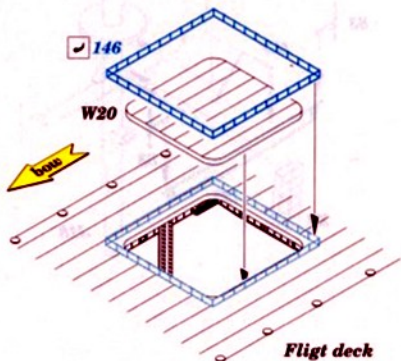

# USS Midway CV-41 part 3

**53 316**
**1/350**

 detail set for TRUMPETER 1/350 kit  
 sada detailů pro stavebnici TRUMPETER 1/350

- ★ APPLY EXPRESS MASK AND PAINT BEFORE GLUING  
POUŽÍTEJTE EXPRESNÍ MASKU NEŽARVIT PŘED SLEPENÍM
  - ◐ SYMMETRICAL ASSEMBLY  
SYMETRICKÁ MONTÁŽ
  - REMOVE  
ODSTRANIT
  - GRIND  
OBROUSIT
  - DRILL HOLE  
VRTAT OTVOR
  - 1 COLORED ETCHED PARTS  
LEPTANÉ BAREVNÉ DÍLY
  - 1 ETCHED PARTS  
LEPTANÉ NEBAREVNÉ DÍLY
  - 1 ORIGINAL KIT PARTS  
PŮVODNÍ DÍLY STAVEBNICE
- BEND  
OHNOUT

? OPTION  
VOLBA

REPLACE  
NAHRADIT

REVERSE SIDE  
OTOČIT

 ORIGINAL KIT PARTS  
 PŮVODNÍ DÍLY STAVEBNICE

 PHOTO-ETCHED PARTS  
 LEPTANÉ DÍLY

 PARTS TO BE REMOVED  
 DÍLY K ODSTRANĚNÍ

 FILL  
 TMELIT

10 pcs.

**Flight deck  
inside**

**Flight deck**

PE-B7 ✓ 113

J32 ✓ 24

Ø - 1,5 mm  
l - 1,5 mm plastic

2 sets

3 sets

Related products: 53 314 USS Midway CV-41 part 1 1/350