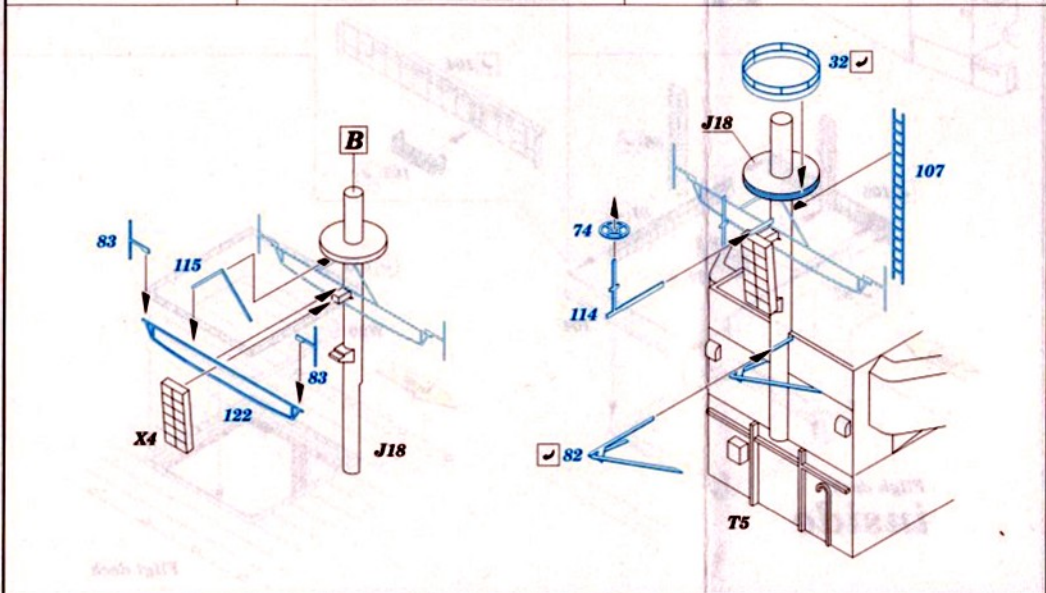

# USS Midway CV-41 part 3

**53 316**
**1/350**

 detail set for TRUMPETER 1/350 kit  
 sada detailů pro stavebnici TRUMPETER 1/350

- ★ APPLY EXPRESS MASK AND PAINT BEFORE GLUING  
POUŽÍTEJTE EXPRESNÍ MASKU NEŽARVIT PŘED SLEPENÍM
  - ◐ SYMMETRICAL ASSEMBLY  
SYMETRICKÁ MONTÁŽ
  - REMOVE  
ODSTRANIT
  - GRIND  
OBROUSIT
  - DRILL HOLE  
VRTAT OTVOR
  - 1 COLORED ETCHED PARTS  
LEPTANÉ BAREVNÉ DÍLY
  - 1 ETCHED PARTS  
LEPTANÉ NEBAREVNÉ DÍLY
  - 1 ORIGINAL KIT PARTS  
PŮVODNÍ DÍLY STAVEBNICE
- BEND  
OHNOUT

? OPTION  
VOLBA

REPLACE  
NAHRADIT

REVERSE SIDE  
OTOČIT

 ORIGINAL KIT PARTS  
 PŮVODNÍ DÍLY STAVEBNICE

 PHOTO-ETCHED PARTS  
 LEPTANÉ DÍLY

 PARTS TO BE REMOVED  
 DÍLY K ODSTRANĚNÍ

 FILL  
 TMELIT

10 pcs.

**Flight deck  
inside**

**Flight deck**

PE-B7 ✓ 113

J32 ✓ 24

Ø - 1,5 mm  
l - 1,5 mm plastic

2 sets

3 sets

Related products: 53 314 USS Midway CV-41 part 1 1/350