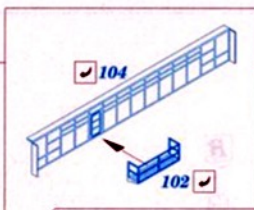

# USS Midway CV-41 part 3

**53 316**
**1/350**

 detail set for TRUMPETER 1/350 kit  
 sada detailů pro stavebnici TRUMPETER 1/350

- ★ APPLY EXPRESS MASK AND PAINT BEFORE GLUING  
POUŽÍTEJTE EXPRESNÍ MASKU NEŽARVIT PŘED SLEPENÍM
  - ◐ SYMMETRICAL ASSEMBLY  
SYMETRICKÁ MONTÁŽ
  - REMOVE  
ODSTRANIT
  - GRIND  
OBROUSIT
  - DRILL HOLE  
VRTAT OTVOR
  - 1 COLORED ETCHED PARTS  
LEPTANÉ BAREVNÉ DÍLY
  - 1 ETCHED PARTS  
LEPTANÉ NEBAREVNÉ DÍLY
  - 1 ORIGINAL KIT PARTS  
PŮVODNÍ DÍLY STAVEBNICE
- BEND  
OHNOUT

? OPTION  
VOLBA

REPLACE  
NAHRADIT

REVERSE SIDE  
OTOČIT

 ORIGINAL KIT PARTS  
 PŮVODNÍ DÍLY STAVEBNICE

 PHOTO-ETCHED PARTS  
 LEPTANÉ DÍLY

 PARTS TO BE REMOVED  
 DÍLY K ODSTRANĚNÍ

 FILL  
 TMELIT

10 pcs.

**Flight deck  
inside**

**Flight deck**

PE-B7 ✓ 113

J32 ✓ 24

Ø - 1,5 mm  
l - 1,5 mm plastic

2 sets

3 sets

Related products: 53 314 USS Midway CV-41 part 1 1/350