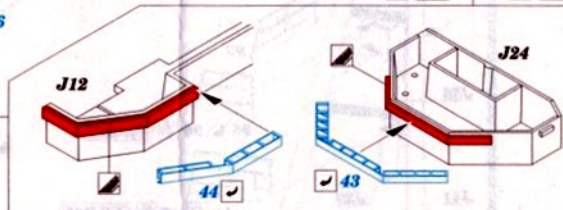

? OPTION  
VOLBA

REPLACE  
NAHRADIT

REVERSE SIDE  
OTOČIT

 ORIGINAL KIT PARTS  
 PŮVODNÍ DÍLY STAVEBNICE

 PHOTO-ETCHED PARTS  
 LEPTANÉ DÍLY

 PARTS TO BE REMOVED  
 DÍLY K ODSTRANĚNÍ

 FILL  
 TMELIT

10 pcs.

**Flight deck  
inside**

**Flight deck**

PE-B7 ✓ 113

J32 ✓ 24

Ø - 1,5 mm  
l - 1,5 mm plastic

2 sets

3 sets

Related products: 53 314 USS Midway CV-41 part 1 1/350