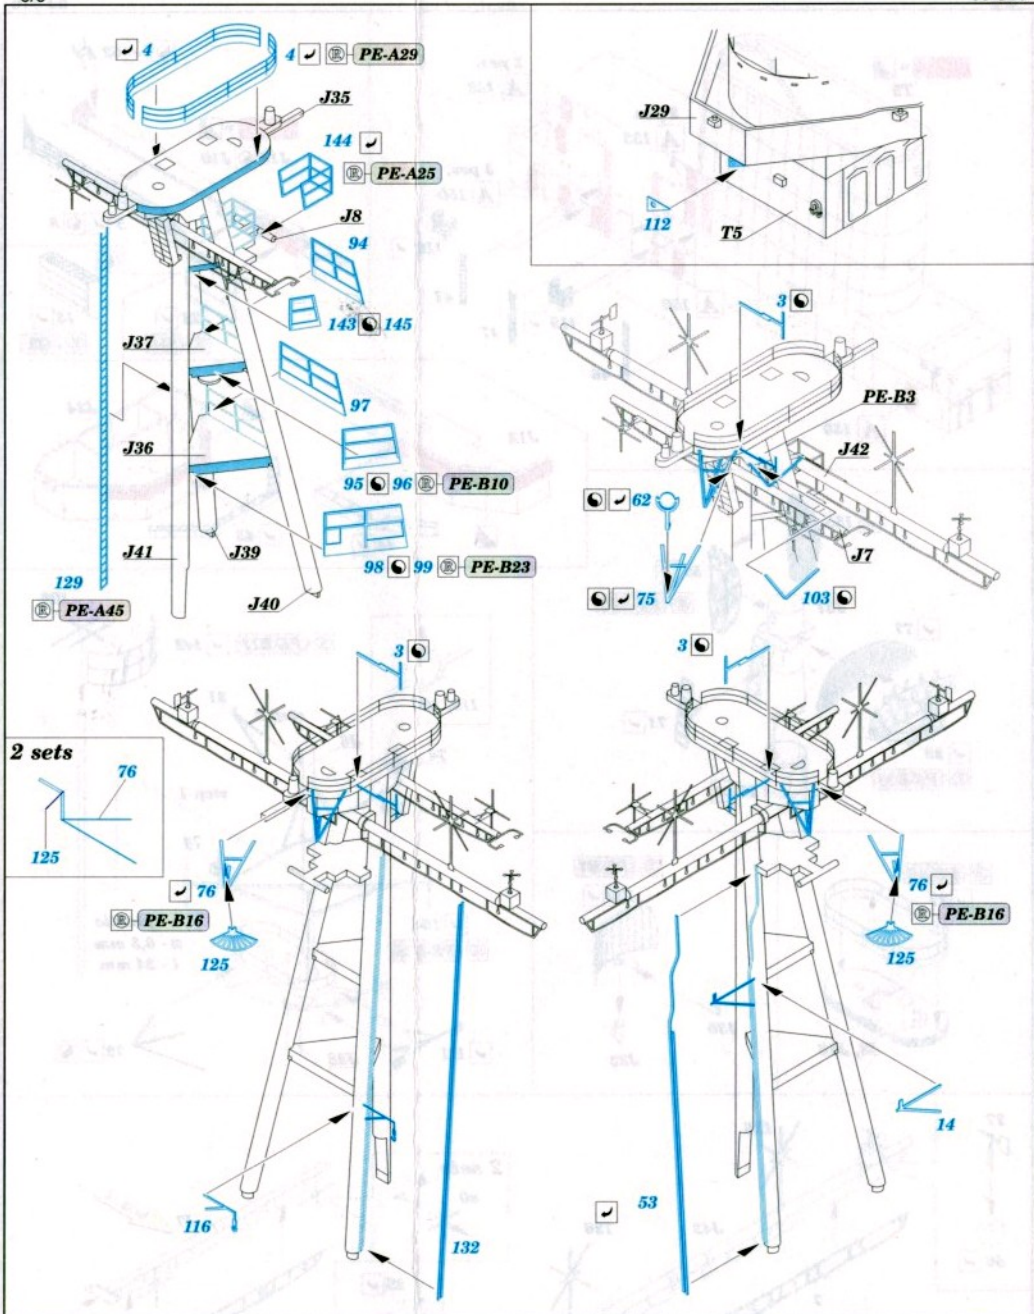

# USS Midway CV-41 part 3

**53 316**
**1/350**

 detail set for TRUMPETER 1/350 kit  
 sada detailů pro stavebnici TRUMPETER 1/350

- ★ APPLY EXPRESS MASK AND PAINT BEFORE GLUING  
POUŽÍTEJTE EXPRESNÍ MASKU NEŽARVIT PŘED SLEPENÍM
  - ◐ SYMMETRICAL ASSEMBLY  
SYMETRICKÁ MONTÁŽ
  - REMOVE  
ODSTRANIT
  - GRIND  
OBROUSIT
  - DRILL HOLE  
VRTAT OTVOR
  - 1 COLORED ETCHED PARTS  
LEPTANÉ BAREVNÉ DÍLY
  - 1 ETCHED PARTS  
LEPTANÉ NEBAREVNÉ DÍLY
  - 1 ORIGINAL KIT PARTS  
PŮVODNÍ DÍLY STAVEBNICE
- BEND  
OHNOUT

? OPTION  
VOLBA

REPLACE  
NAHRADIT

REVERSE SIDE  
OTOČIT

 ORIGINAL KIT PARTS  
 PŮVODNÍ DÍLY STAVEBNICE

 PHOTO-ETCHED PARTS  
 LEPTANÉ DÍLY

 PARTS TO BE REMOVED  
 DÍLY K ODSTRANĚNÍ

 FILL  
 TMELIT

10 pcs.

**Flight deck  
inside**

**Flight deck**

PE-B7 ✓ 113

J32 ✓ 24

Ø - 1,5 mm  
l - 1,5 mm plastic

2 sets

3 sets

Related products: 53 314 USS Midway CV-41 part 1 1/350