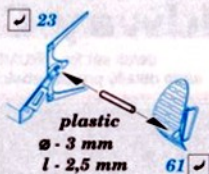

? OPTION  
VOLBA

REPLACE  
NAHRADIT

REVERSE SIDE  
OTOČIT

 ORIGINAL KIT PARTS  
 PŮVODNÍ DÍLY STAVEBNICE

 PHOTO-ETCHED PARTS  
 LEPTANÉ DÍLY

 PARTS TO BE REMOVED  
 DÍLY K ODSTRANĚNÍ

 FILL  
 TMELIT

10 pcs.

**Flight deck  
inside**

**Flight deck**

PE-B7 ✓ 113

J32 ✓ 24

Ø - 1,5 mm  
l - 1,5 mm plastic

2 sets

3 sets

Related products: 53 314 USS Midway CV-41 part 1 1/350