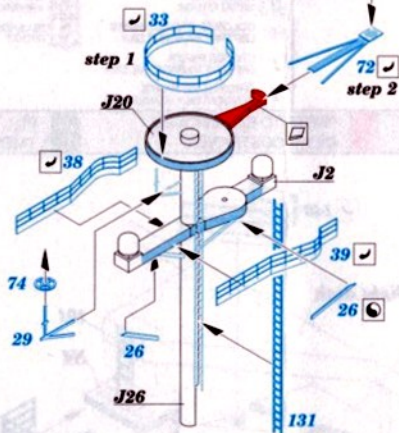

# USS Midway CV-41 part 3

**53 316**
**1/350**

 detail set for TRUMPETER 1/350 kit  
 sada detailů pro stavebnici TRUMPETER 1/350

- ★ APPLY EXPRESS MASK AND PAINT BEFORE GLUING  
POUŽÍTEJTE EXPRESNÍ MASKU NEŽARVIT PŘED SLEPENÍM
  - ◐ SYMMETRICAL ASSEMBLY  
SYMETRICKÁ MONTÁŽ
  - REMOVE  
ODSTRANIT
  - GRIND  
OBROUSIT
  - DRILL HOLE  
VRTAT OTVOR
  - 1 COLORED ETCHED PARTS  
LEPTANÉ BAREVNÉ DÍLY
  - 1 ETCHED PARTS  
LEPTANÉ NEBAREVNÉ DÍLY
  - 1 ORIGINAL KIT PARTS  
PŮVODNÍ DÍLY STAVEBNICE
- BEND  
OHNOUT

? OPTION  
VOLBA

REPLACE  
NAHRADIT

REVERSE SIDE  
OTOČIT

 ORIGINAL KIT PARTS  
 PŮVODNÍ DÍLY STAVEBNICE

 PHOTO-ETCHED PARTS  
 LEPTANÉ DÍLY

 PARTS TO BE REMOVED  
 DÍLY K ODSTRANĚNÍ

 FILL  
 TMELIT

10 pcs.

**Flight deck  
inside**

**Flight deck**

PE-B7 ✓ 113

J32 ✓ 24

Ø - 1,5 mm  
l - 1,5 mm plastic

2 sets

3 sets

Related products: 53 314 USS Midway CV-41 part 1 1/350