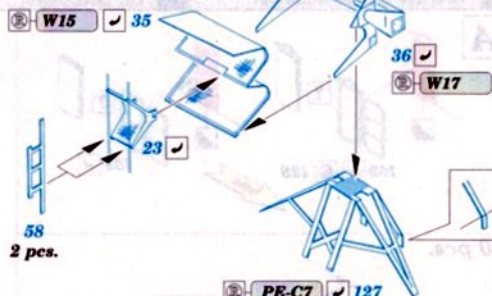

? OPTION  
VOLBA

REPLACE  
NAHRADIT

REVERSE SIDE  
OTOČIT

 ORIGINAL KIT PARTS  
 PŮVODNÍ DÍLY STAVEBNICE

 PHOTO-ETCHED PARTS  
 LEPTANÉ DÍLY

 PARTS TO BE REMOVED  
 DÍLY K ODSTRANĚNÍ

 FILL  
 TMELIT

10 pcs.

**Flight deck  
inside**

**Flight deck**

PE-B7 ✓ 113

J32 ✓ 24

Ø - 1,5 mm  
l - 1,5 mm plastic

2 sets

3 sets

Related products: 53 314 USS Midway CV-41 part 1 1/350