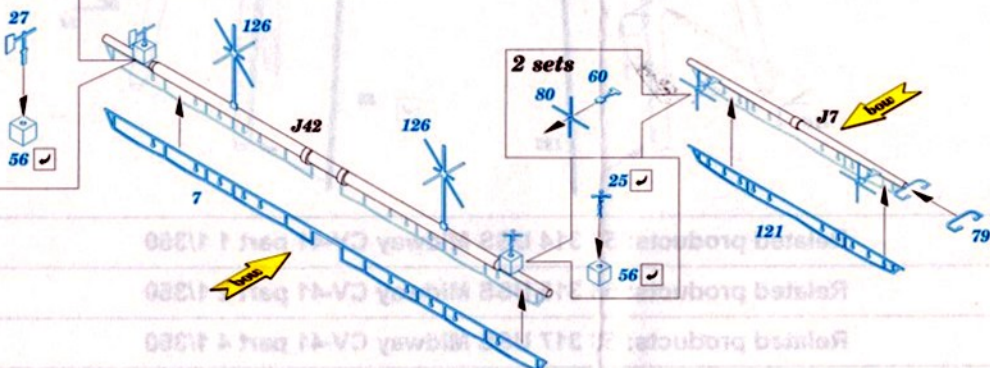

? OPTION  
VOLBA

REPLACE  
NAHRADIT

REVERSE SIDE  
OTOČIT

 ORIGINAL KIT PARTS  
 PŮVODNÍ DÍLY STAVEBNICE

 PHOTO-ETCHED PARTS  
 LEPTANÉ DÍLY

 PARTS TO BE REMOVED  
 DÍLY K ODSTRANĚNÍ

 FILL  
 TMELIT

10 pcs.

**Flight deck  
inside**

**Flight deck**

PE-B7 ✓ 113

J32 ✓ 24

Ø - 1,5 mm  
l - 1,5 mm plastic

2 sets

3 sets

Related products: 53 314 USS Midway CV-41 part 1 1/350