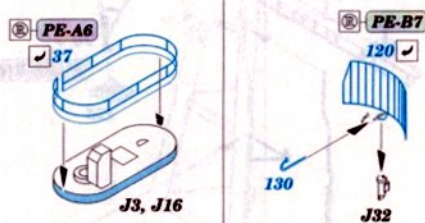

? OPTION  
VOLBA

REPLACE  
NAHRADIT

REVERSE SIDE  
OTOČIT

 ORIGINAL KIT PARTS  
 PŮVODNÍ DÍLY STAVEBNICE

 PHOTO-ETCHED PARTS  
 LEPTANÉ DÍLY

 PARTS TO BE REMOVED  
 DÍLY K ODSTRANĚNÍ

 FILL  
 TMELIT

10 pcs.

**Flight deck  
inside**

**Flight deck**

PE-B7 ✓ 113

J32 ✓ 24

Ø - 1,5 mm  
l - 1,5 mm plastic

2 sets

3 sets

Related products: 53 314 USS Midway CV-41 part 1 1/350