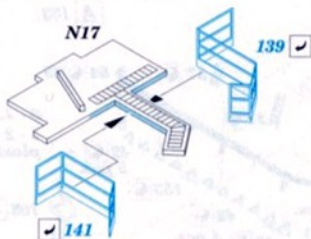

# USS Midway CV-41 part 3

**53 316**
**1/350**

 detail set for TRUMPETER 1/350 kit  
 sada detailů pro stavebnici TRUMPETER 1/350

- ★ APPLY EXPRESS MASK AND PAINT BEFORE GLUING  
POUŽÍTEJTE EXPRESNÍ MASKU NEŽARVIT PŘED SLEPENÍM
  - ◐ SYMMETRICAL ASSEMBLY  
SYMETRICKÁ MONTÁŽ
  - REMOVE  
ODSTRANIT
  - GRIND  
OBROUSIT
  - DRILL HOLE  
VRTAT OTVOR
  - 1 COLORED ETCHED PARTS  
LEPTANÉ BAREVNÉ DÍLY
  - 1 ETCHED PARTS  
LEPTANÉ NEBAREVNÉ DÍLY
  - 1 ORIGINAL KIT PARTS  
PŮVODNÍ DÍLY STAVEBNICE
- BEND  
OHNOUT

? OPTION  
VOLBA

REPLACE  
NAHRADIT

REVERSE SIDE  
OTOČIT

 ORIGINAL KIT PARTS  
 PŮVODNÍ DÍLY STAVEBNICE

 PHOTO-ETCHED PARTS  
 LEPTANÉ DÍLY

 PARTS TO BE REMOVED  
 DÍLY K ODSTRANĚNÍ

 FILL  
 TMELIT

10 pcs.

**Flight deck  
inside**

**Flight deck**

PE-B7 ✓ 113

J32 ✓ 24

Ø - 1,5 mm  
l - 1,5 mm plastic

2 sets

3 sets

Related products: 53 314 USS Midway CV-41 part 1 1/350