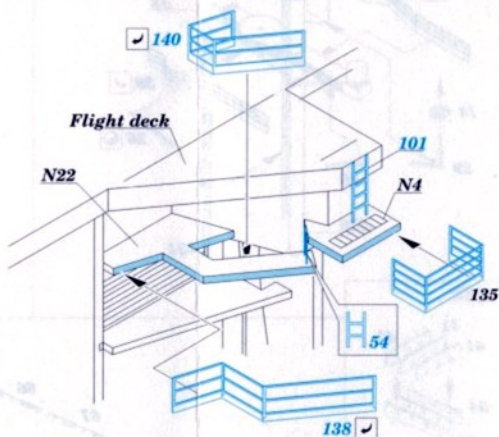

? OPTION  
VOLBA

REPLACE  
NAHRADIT

REVERSE SIDE  
OTOČIT

 ORIGINAL KIT PARTS  
 PŮVODNÍ DÍLY STAVEBNICE

 PHOTO-ETCHED PARTS  
 LEPTANÉ DÍLY

 PARTS TO BE REMOVED  
 DÍLY K ODSTRANĚNÍ

 FILL  
 TMELIT

10 pcs.

**Flight deck  
inside**

**Flight deck**

PE-B7 ✓ 113

J32 ✓ 24

Ø - 1,5 mm  
l - 1,5 mm plastic

2 sets

3 sets

Related products: 53 314 USS Midway CV-41 part 1 1/350