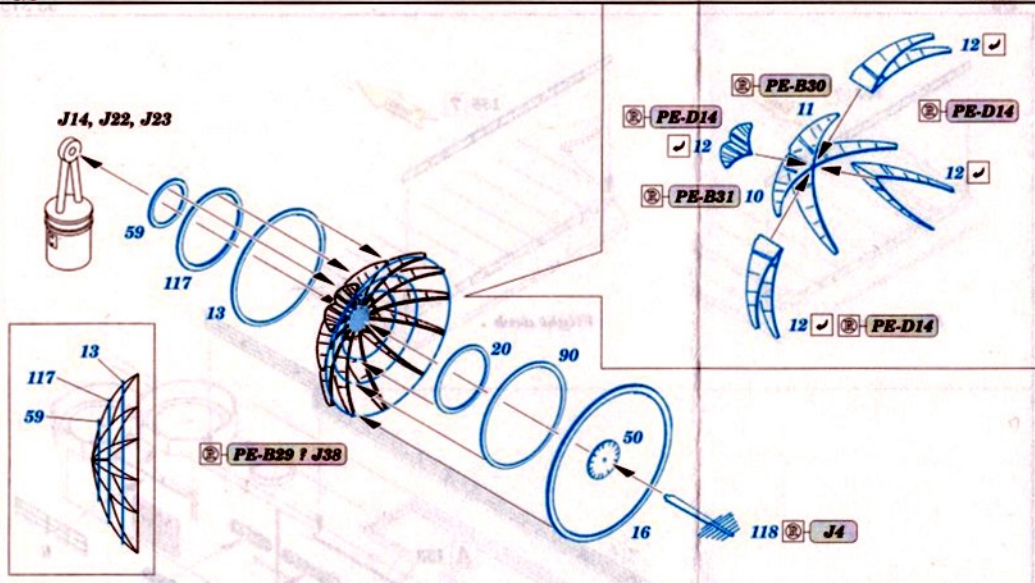

# USS Midway CV-41 part 3

**53 316**
**1/350**

 detail set for TRUMPETER 1/350 kit  
 sada detailů pro stavebnici TRUMPETER 1/350

- ★ APPLY EXPRESS MASK AND PAINT BEFORE GLUING  
POUŽÍTEJTE EXPRESNÍ MASKU NEŽARVIT PŘED SLEPENÍM
  - ◐ SYMMETRICAL ASSEMBLY  
SYMETRICKÁ MONTÁŽ
  - REMOVE  
ODSTRANIT
  - GRIND  
OBROUSIT
  - DRILL HOLE  
VRTAT OTVOR
  - 1 COLORED ETCHED PARTS  
LEPTANÉ BAREVNÉ DÍLY
  - 1 ETCHED PARTS  
LEPTANÉ NEBAREVNÉ DÍLY
  - 1 ORIGINAL KIT PARTS  
PŮVODNÍ DÍLY STAVEBNICE
- BEND  
OHNOUT

? OPTION  
VOLBA

REPLACE  
NAHRADIT

REVERSE SIDE  
OTOČIT

 ORIGINAL KIT PARTS  
 PŮVODNÍ DÍLY STAVEBNICE

 PHOTO-ETCHED PARTS  
 LEPTANÉ DÍLY

 PARTS TO BE REMOVED  
 DÍLY K ODSTRANĚNÍ

 FILL  
 TMELIT

10 pcs.

**Flight deck  
inside**

**Flight deck**

PE-B7 ✓ 113

J32 ✓ 24

Ø - 1,5 mm  
l - 1,5 mm plastic

2 sets

3 sets

Related products: 53 314 USS Midway CV-41 part 1 1/350