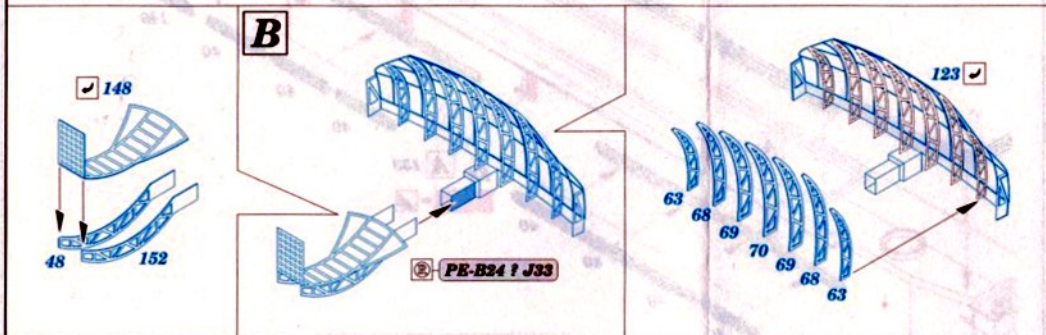

# USS Midway CV-41 part 3

**53 316**
**1/350**

 detail set for TRUMPETER 1/350 kit  
 sada detailů pro stavebnici TRUMPETER 1/350

- ★ APPLY EXPRESS MASK AND PAINT BEFORE GLUING  
POUŽÍTEJTE EXPRESNÍ MASKU NEŽARVIT PŘED SLEPENÍM
  - ◐ SYMMETRICAL ASSEMBLY  
SYMETRICKÁ MONTÁŽ
  - REMOVE  
ODSTRANIT
  - GRIND  
OBROUSIT
  - DRILL HOLE  
VRTAT OTVOR
  - 1 COLORED ETCHED PARTS  
LEPTANÉ BAREVNÉ DÍLY
  - 1 ETCHED PARTS  
LEPTANÉ NEBAREVNÉ DÍLY
  - 1 ORIGINAL KIT PARTS  
PŮVODNÍ DÍLY STAVEBNICE
- BEND  
OHNOUT

? OPTION  
VOLBA

REPLACE  
NAHRADIT

REVERSE SIDE  
OTOČIT

 ORIGINAL KIT PARTS  
 PŮVODNÍ DÍLY STAVEBNICE

 PHOTO-ETCHED PARTS  
 LEPTANÉ DÍLY

 PARTS TO BE REMOVED  
 DÍLY K ODSTRANĚNÍ

 FILL  
 TMELIT

10 pcs.

**Flight deck  
inside**

**Flight deck**

PE-B7 ✓ 113

J32 ✓ 24

Ø - 1,5 mm  
l - 1,5 mm plastic

2 sets

3 sets

Related products: 53 314 USS Midway CV-41 part 1 1/350