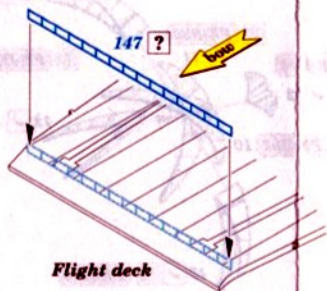

# USS Midway CV-41 part 3

**53 316**
**1/350**

 detail set for TRUMPETER 1/350 kit  
 sada detailů pro stavebnici TRUMPETER 1/350

- ★ APPLY EXPRESS MASK AND PAINT BEFORE GLUING  
POUŽÍTEJTE EXPRESNÍ MASKU NEŽARVIT PŘED SLEPENÍM
  - ◐ SYMMETRICAL ASSEMBLY  
SYMETRICKÁ MONTÁŽ
  - REMOVE  
ODSTRANIT
  - GRIND  
OBROUSIT
  - DRILL HOLE  
VRTAT OTVOR
  - 1 COLORED ETCHED PARTS  
LEPTANÉ BAREVNÉ DÍLY
  - 1 ETCHED PARTS  
LEPTANÉ NEBAREVNÉ DÍLY
  - 1 ORIGINAL KIT PARTS  
PŮVODNÍ DÍLY STAVEBNICE
- BEND  
OHNOUT

? OPTION  
VOLBA

REPLACE  
NAHRADIT

REVERSE SIDE  
OTOČIT

 ORIGINAL KIT PARTS  
 PŮVODNÍ DÍLY STAVEBNICE

 PHOTO-ETCHED PARTS  
 LEPTANÉ DÍLY

 PARTS TO BE REMOVED  
 DÍLY K ODSTRANĚNÍ

 FILL  
 TMELIT

10 pcs.

**Flight deck  
inside**

**Flight deck**

PE-B7 ✓ 113

J32 ✓ 24

Ø - 1,5 mm  
l - 1,5 mm plastic

2 sets

3 sets

Related products: 53 314 USS Midway CV-41 part 1 1/350