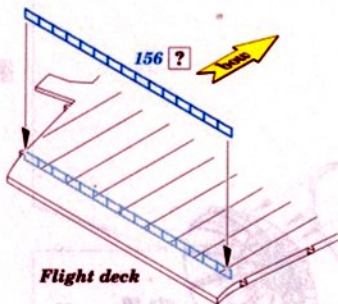

# USS Midway CV-41 part 3

**53 316**
**1/350**

 detail set for TRUMPETER 1/350 kit  
 sada detailů pro stavebnici TRUMPETER 1/350

- ★ APPLY EXPRESS MASK AND PAINT BEFORE GLUING  
POUŽÍTEJTE EXPRESNÍ MASKU NEŽARVIT PŘED SLEPENÍM
  - ◐ SYMMETRICAL ASSEMBLY  
SYMETRICKÁ MONTÁŽ
  - REMOVE  
ODSTRANIT
  - GRIND  
OBROUSIT
  - DRILL HOLE  
VRTAT OTVOR
  - 1 COLORED ETCHED PARTS  
LEPTANÉ BAREVNÉ DÍLY
  - 1 ETCHED PARTS  
LEPTANÉ NEBAREVNÉ DÍLY
  - 1 ORIGINAL KIT PARTS  
PŮVODNÍ DÍLY STAVEBNICE
- BEND  
OHNOUT

? OPTION  
VOLBA

REPLACE  
NAHRADIT

REVERSE SIDE  
OTOČIT

 ORIGINAL KIT PARTS  
 PŮVODNÍ DÍLY STAVEBNICE

 PHOTO-ETCHED PARTS  
 LEPTANÉ DÍLY

 PARTS TO BE REMOVED  
 DÍLY K ODSTRANĚNÍ

 FILL  
 TMELIT

10 pcs.

**Flight deck  
inside**

**Flight deck**

PE-B7 ✓ 113

J32 ✓ 24

Ø - 1,5 mm  
l - 1,5 mm plastic

2 sets

3 sets

Related products: 53 314 USS Midway CV-41 part 1 1/350