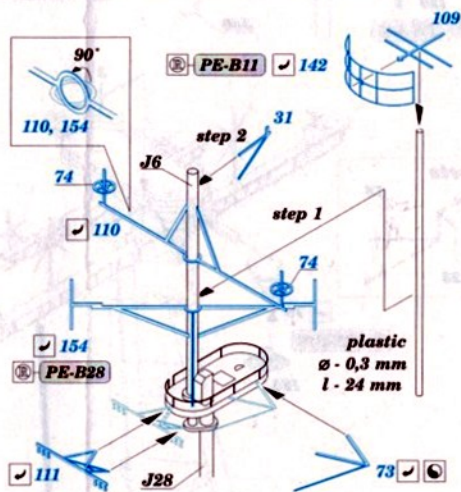

# USS Midway CV-41 part 3

**53 316**
**1/350**

 detail set for TRUMPETER 1/350 kit  
 sada detailů pro stavebnici TRUMPETER 1/350

- ★ APPLY EXPRESS MASK AND PAINT BEFORE GLUING  
POUŽÍTEJTE EXPRESNÍ MASKU NEŽARVIT PŘED SLEPENÍM
  - ◐ SYMMETRICAL ASSEMBLY  
SYMETRICKÁ MONTÁŽ
  - REMOVE  
ODSTRANIT
  - GRIND  
OBROUSIT
  - DRILL HOLE  
VRTAT OTVOR
  - 1 COLORED ETCHED PARTS  
LEPTANÉ BAREVNÉ DÍLY
  - 1 ETCHED PARTS  
LEPTANÉ NEBAREVNÉ DÍLY
  - 1 ORIGINAL KIT PARTS  
PŮVODNÍ DÍLY STAVEBNICE
- BEND  
OHNOUT

? OPTION  
VOLBA

REPLACE  
NAHRADIT

REVERSE SIDE  
OTOČIT

 ORIGINAL KIT PARTS  
 PŮVODNÍ DÍLY STAVEBNICE

 PHOTO-ETCHED PARTS  
 LEPTANÉ DÍLY

 PARTS TO BE REMOVED  
 DÍLY K ODSTRANĚNÍ

 FILL  
 TMELIT

10 pcs.

**Flight deck  
inside**

**Flight deck**

PE-B7 ✓ 113

J32 ✓ 24

Ø - 1,5 mm  
l - 1,5 mm plastic

2 sets

3 sets

Related products: 53 314 USS Midway CV-41 part 1 1/350