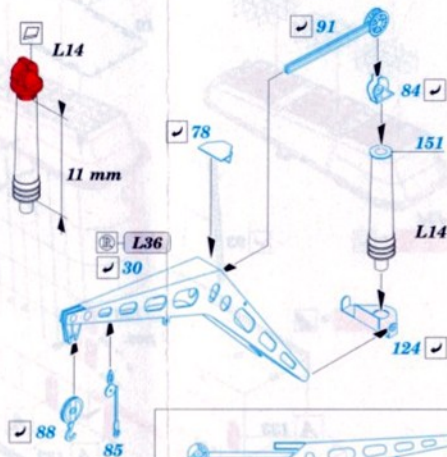

# USS Midway CV-41 part 3

**53 316**
**1/350**

 detail set for TRUMPETER 1/350 kit  
 sada detailů pro stavebnici TRUMPETER 1/350

- ★ APPLY EXPRESS MASK AND PAINT BEFORE GLUING  
POUŽÍTEJTE EXPRESNÍ MASKU NEŽARVIT PŘED SLEPENÍM
  - ◐ SYMMETRICAL ASSEMBLY  
SYMETRICKÁ MONTÁŽ
  - REMOVE  
ODSTRANIT
  - GRIND  
OBROUSIT
  - DRILL HOLE  
VRTAT OTVOR
  - 1 COLORED ETCHED PARTS  
LEPTANÉ BAREVNÉ DÍLY
  - 1 ETCHED PARTS  
LEPTANÉ NEBAREVNÉ DÍLY
  - 1 ORIGINAL KIT PARTS  
PŮVODNÍ DÍLY STAVEBNICE
- BEND  
OHNOUT

? OPTION  
VOLBA

REPLACE  
NAHRADIT

REVERSE SIDE  
OTOČIT

 ORIGINAL KIT PARTS  
 PŮVODNÍ DÍLY STAVEBNICE

 PHOTO-ETCHED PARTS  
 LEPTANÉ DÍLY

 PARTS TO BE REMOVED  
 DÍLY K ODSTRANĚNÍ

 FILL  
 TMELIT

10 pcs.

**Flight deck  
inside**

**Flight deck**

PE-B7 ✓ 113

J32 ✓ 24

Ø - 1,5 mm  
l - 1,5 mm plastic

2 sets

3 sets

Related products: 53 314 USS Midway CV-41 part 1 1/350