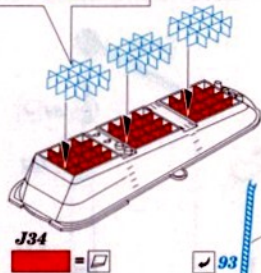

# USS Midway CV-41 part 3

**53 316**
**1/350**

 detail set for TRUMPETER 1/350 kit  
 sada detailů pro stavebnici TRUMPETER 1/350

- ★ APPLY EXPRESS MASK AND PAINT BEFORE GLUING  
POUŽÍTEJTE EXPRESNÍ MASKU NEŽARVIT PŘED SLEPENÍM
  - ◐ SYMMETRICAL ASSEMBLY  
SYMETRICKÁ MONTÁŽ
  - REMOVE  
ODSTRANIT
  - GRIND  
OBROUSIT
  - DRILL HOLE  
VRTAT OTVOR
  - 1 COLORED ETCHED PARTS  
LEPTANÉ BAREVNÉ DÍLY
  - 1 ETCHED PARTS  
LEPTANÉ NEBAREVNÉ DÍLY
  - 1 ORIGINAL KIT PARTS  
PŮVODNÍ DÍLY STAVEBNICE
- BEND  
OHNOUT

? OPTION  
VOLBA

REPLACE  
NAHRADIT

REVERSE SIDE  
OTOČIT

 ORIGINAL KIT PARTS  
 PŮVODNÍ DÍLY STAVEBNICE

 PHOTO-ETCHED PARTS  
 LEPTANÉ DÍLY

 PARTS TO BE REMOVED  
 DÍLY K ODSTRANĚNÍ

 FILL  
 TMELIT

10 pcs.

**Flight deck  
inside**

**Flight deck**

PE-B7 ✓ 113

J32 ✓ 24

Ø - 1,5 mm  
l - 1,5 mm plastic

2 sets

3 sets

Related products: 53 314 USS Midway CV-41 part 1 1/350