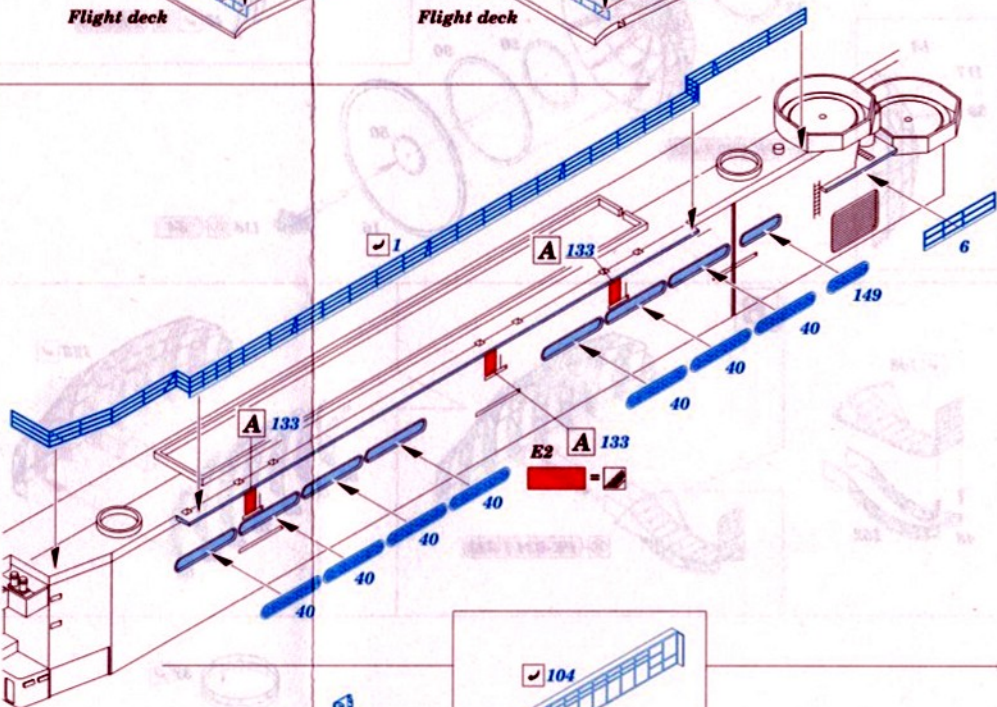

# USS Midway CV-41 part 3

**53 316**
**1/350**

 detail set for TRUMPETER 1/350 kit  
 sada detailů pro stavebnici TRUMPETER 1/350

- ★ APPLY EXPRESS MASK AND PAINT BEFORE GLUING  
POUŽÍTEJTE EXPRESNÍ MASKU NEŽARVIT PŘED SLEPENÍM
  - ◐ SYMMETRICAL ASSEMBLY  
SYMETRICKÁ MONTÁŽ
  - REMOVE  
ODSTRANIT
  - GRIND  
OBROUSIT
  - DRILL HOLE  
VRTAT OTVOR
  - 1 COLORED ETCHED PARTS  
LEPTANÉ BAREVNÉ DÍLY
  - 1 ETCHED PARTS  
LEPTANÉ NEBAREVNÉ DÍLY
  - 1 ORIGINAL KIT PARTS  
PŮVODNÍ DÍLY STAVEBNICE
- BEND  
OHNOUT

? OPTION  
VOLBA

REPLACE  
NAHRADIT

REVERSE SIDE  
OTOČIT

 ORIGINAL KIT PARTS  
 PŮVODNÍ DÍLY STAVEBNICE

 PHOTO-ETCHED PARTS  
 LEPTANÉ DÍLY

 PARTS TO BE REMOVED  
 DÍLY K ODSTRANĚNÍ

 FILL  
 TMELIT

10 pcs.

**Flight deck  
inside**

**Flight deck**

PE-B7 ✓ 113

J32 ✓ 24

Ø - 1,5 mm  
l - 1,5 mm plastic

2 sets

3 sets

Related products: 53 314 USS Midway CV-41 part 1 1/350