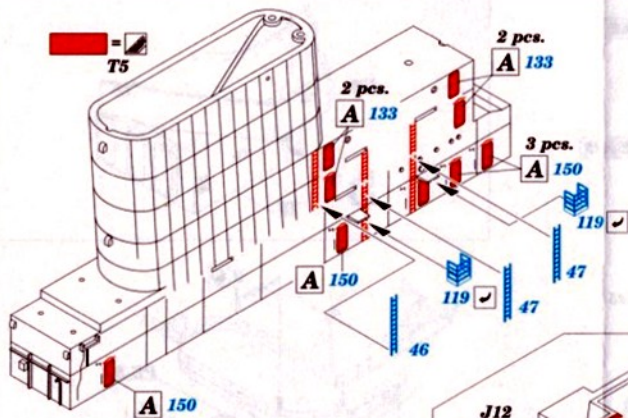

? OPTION  
VOLBA

REPLACE  
NAHRADIT

REVERSE SIDE  
OTOČIT

 ORIGINAL KIT PARTS  
 PŮVODNÍ DÍLY STAVEBNICE

 PHOTO-ETCHED PARTS  
 LEPTANÉ DÍLY

 PARTS TO BE REMOVED  
 DÍLY K ODSTRANĚNÍ

 FILL  
 TMELIT

10 pcs.

**Flight deck  
inside**

**Flight deck**

PE-B7 ✓ 113

J32 ✓ 24

Ø - 1,5 mm  
l - 1,5 mm plastic

2 sets

3 sets

Related products: 53 314 USS Midway CV-41 part 1 1/350