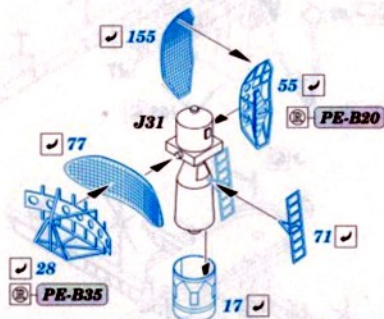

? OPTION  
VOLBA

REPLACE  
NAHRADIT

REVERSE SIDE  
OTOČIT

 ORIGINAL KIT PARTS  
 PŮVODNÍ DÍLY STAVEBNICE

 PHOTO-ETCHED PARTS  
 LEPTANÉ DÍLY

 PARTS TO BE REMOVED  
 DÍLY K ODSTRANĚNÍ

 FILL  
 TMELIT

10 pcs.

**Flight deck  
inside**

**Flight deck**

PE-B7 ✓ 113

J32 ✓ 24

Ø - 1,5 mm  
l - 1,5 mm plastic

2 sets

3 sets

Related products: 53 314 USS Midway CV-41 part 1 1/350