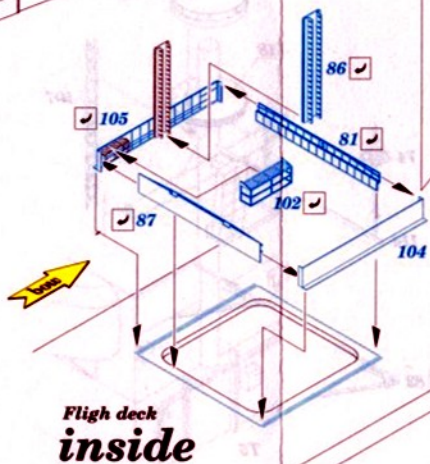

# USS Midway CV-41 part 3

**53 316**
**1/350**

 detail set for TRUMPETER 1/350 kit  
 sada detailů pro stavebnici TRUMPETER 1/350

- ★ APPLY EXPRESS MASK AND PAINT BEFORE GLUING  
POUŽÍTEJTE EXPRESNÍ MASKU NEŽARVIT PŘED SLEPENÍM
  - ◐ SYMMETRICAL ASSEMBLY  
SYMETRICKÁ MONTÁŽ
  - REMOVE  
ODSTRANIT
  - GRIND  
OBROUSIT
  - DRILL HOLE  
VRTAT OTVOR
  - 1 COLORED ETCHED PARTS  
LEPTANÉ BAREVNÉ DÍLY
  - 1 ETCHED PARTS  
LEPTANÉ NEBAREVNÉ DÍLY
  - 1 ORIGINAL KIT PARTS  
PŮVODNÍ DÍLY STAVEBNICE
- BEND  
OHNOUT

? OPTION  
VOLBA

REPLACE  
NAHRADIT

REVERSE SIDE  
OTOČIT

 ORIGINAL KIT PARTS  
 PŮVODNÍ DÍLY STAVEBNICE

 PHOTO-ETCHED PARTS  
 LEPTANÉ DÍLY

 PARTS TO BE REMOVED  
 DÍLY K ODSTRANĚNÍ

 FILL  
 TMELIT

10 pcs.

**Flight deck  
inside**

**Flight deck**

PE-B7 ✓ 113

J32 ✓ 24

Ø - 1,5 mm  
l - 1,5 mm plastic

2 sets

3 sets

Related products: 53 314 USS Midway CV-41 part 1 1/350