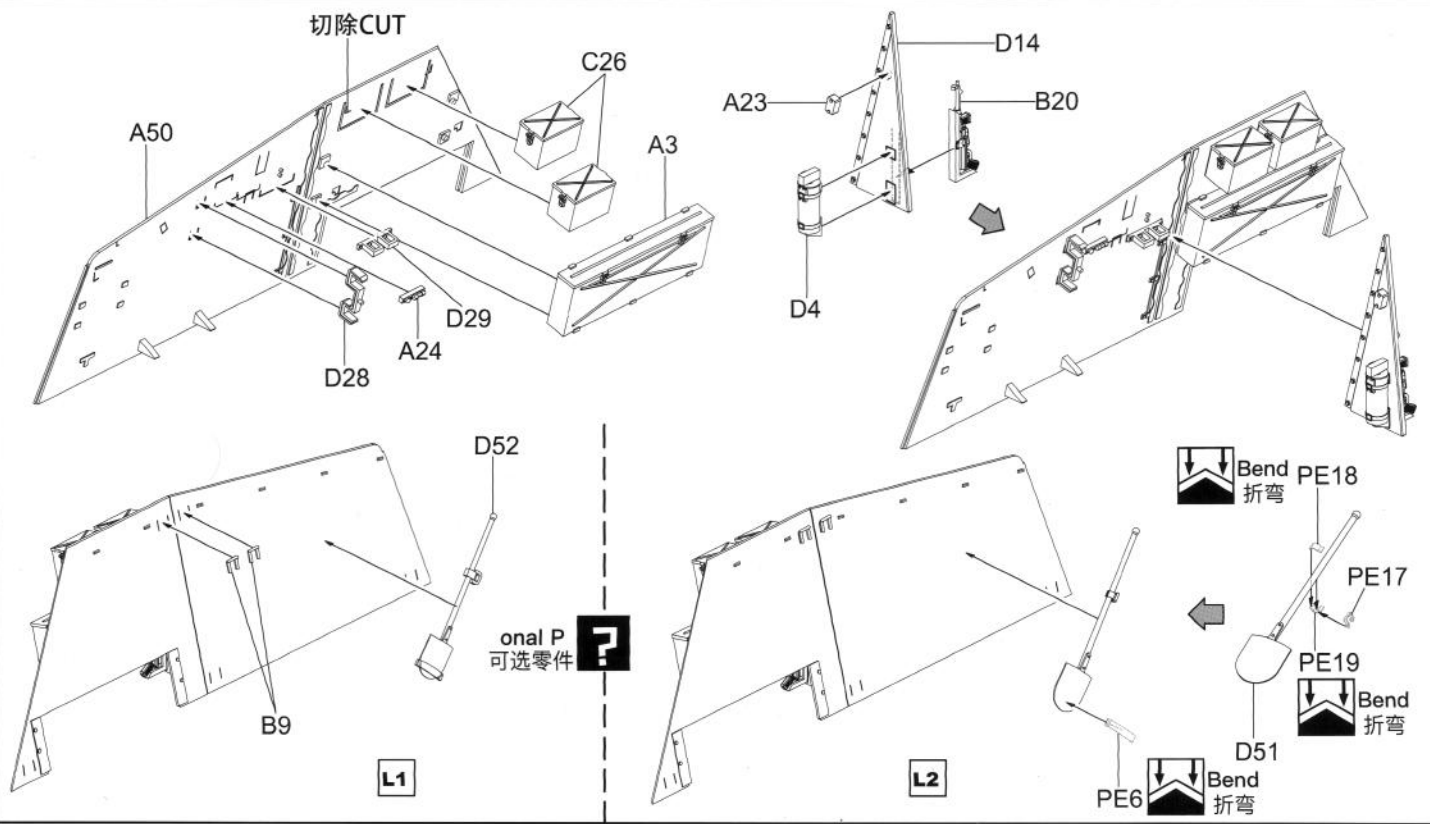

打開
Open

8

9

10

11

12

13

14

切除CUT

15

16

17

M

PE

Track placement frame
车体侧面履带挂置架

?