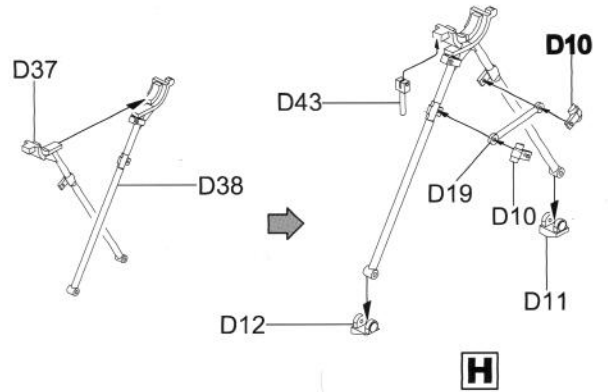

打開
Open

8

9

10

11

12

13

14

切除CUT

15

16

17

M

PE

Track placement frame
车体侧面履带挂置架

?