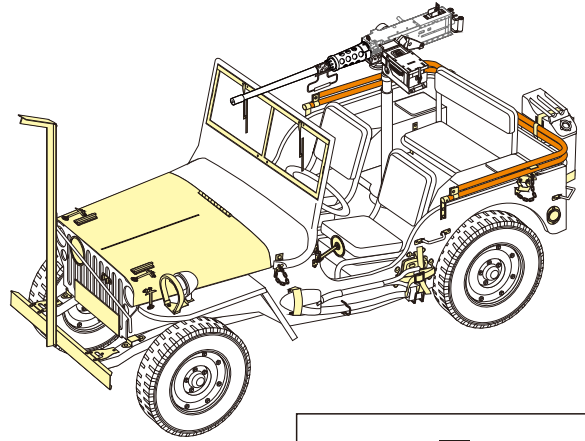

1/35 MILITARY MINIATURE VEHICLE UPGRADE SERIES PE351036

WWII U.S. Jeep Willys MB upgrade set

二战美军威力MB型吉普车改造件

[For MENG VS-011]

推荐使用工具 RECOMMENDED TOOLS

- 安装
  install
- 折叠
  bend
- **A1**

  改造件零件编号
  PE/resin part number
- **B12**

  原零件编号
  kit part number
- **C22**

  被替换的原零件编号
  replaced kit part number
- 另一侧相同制作
  repeat on opposite side
- 切除
  remove
- 打磨
  grind off
- 弧度卷曲
  radial bending
- **x2**

  制作若干组
  multiple assembly
- 选择安装
  alternative
- 用铜管制作
  make from brass tube
- 用胶棒制作
  make from plastic rod

用尖端在凹槽处冲压
use penpoint to press on the dent

蚀刻片零件内侧面向上
Put the part upside down

用笔尖在凹槽处刺
Use penpoint to press on the dent

a

b

c

d

e