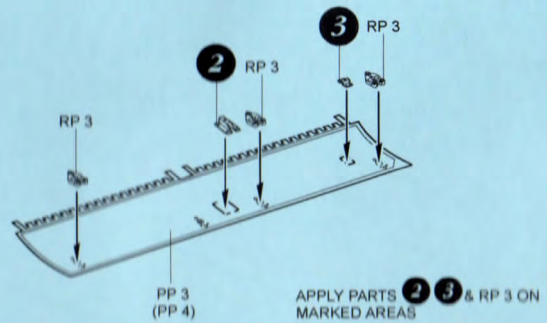

4283 1/48  
F/A-18E/F Electronic bay

Recommended kit HASEGAWA

PHOTO-ETCHED METAL PARTS

RESIN PARTS

1

1

3

1

2

3

4  MIRROR ASSEMBLY  
ZRCADLOVÁ MONTÁŽ

**MODELCHOICE.NET**  
ORDER & BUY DIRECTLY FROM MANUFACTURERS

plusmodel Calbro ARES  
PROFESSOR MODELS

Warning: Thinning of the plastic parts and dry-fitting of the assembly needed!  
Upozornění: Nutno zeslabit některé plastové díly stavebnice!  
Před lepením zkontrolujte dopasování dílů!