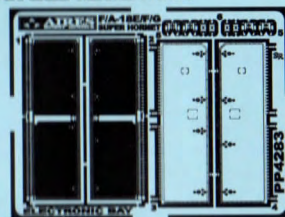

4283 1/48  
F/A-18E/F Electronic bay

Recommended kit HASEGAWA

PHOTO-ETCHED METAL PARTS

RESIN PARTS

1

1

3

1

2

3

4  MIRROR ASSEMBLY  
ZRCADLOVÁ MONTÁŽ

**MODELCHOICE.NET**  
ORDER & BUY DIRECTLY FROM MANUFACTURERS

plusmodel Calbro ARES  
PROFESSOR MODELS

Warning: Thinning of the plastic parts and dry-fitting of the assembly needed!  
Upozornění: Nutno zeslabit některé plastové díly stavebnice!  
Před lepením zkontrolujte dopasování dílů!