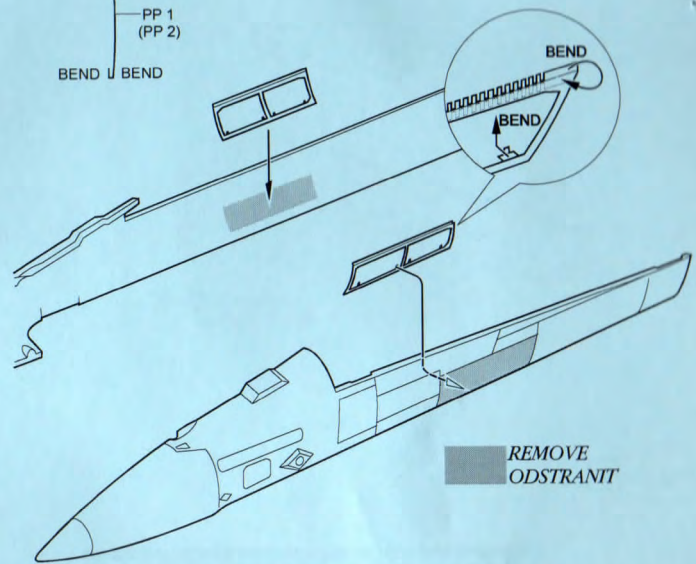

4283 1/48  
F/A-18E/F Electronic bay

Recommended kit HASEGAWA

PHOTO-ETCHED METAL PARTS

RESIN PARTS

1

1

3

1

2

3

4  MIRROR ASSEMBLY  
ZRCADLOVÁ MONTÁŽ

**MODELCHOICE.NET**  
ORDER & BUY DIRECTLY FROM MANUFACTURERS

plusmodel Calbro ARES  
PROFESSOR MODELS

Warning: Thinning of the plastic parts and dry-fitting of the assembly needed!  
Upozornění: Nutno zeslabit některé plastové díly stavebnice!  
Před lepením zkontrolujte dopasování dílů!