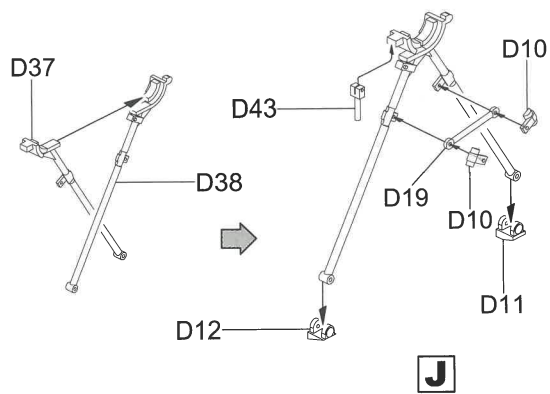

金属炮管  
Metal barrel

NO GLUE  
不要胶水

12

13

14

15

16

17