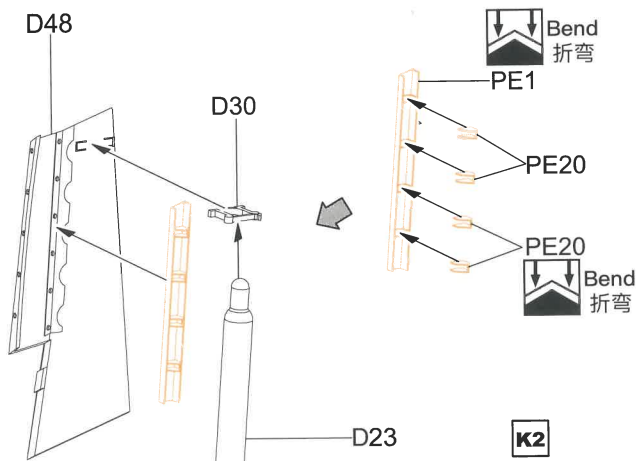

金属炮管  
Metal barrel

NO GLUE  
不要胶水

12

13

14

15

16

17