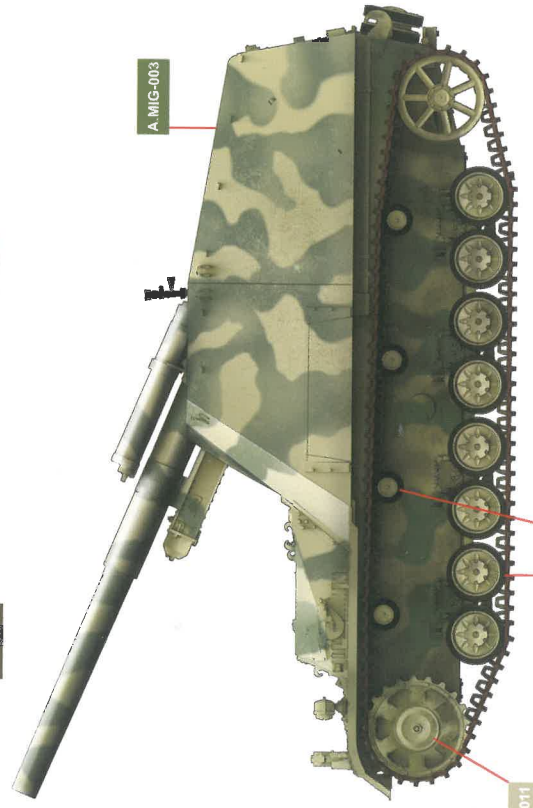

A.MIG-011

A.MIG-033