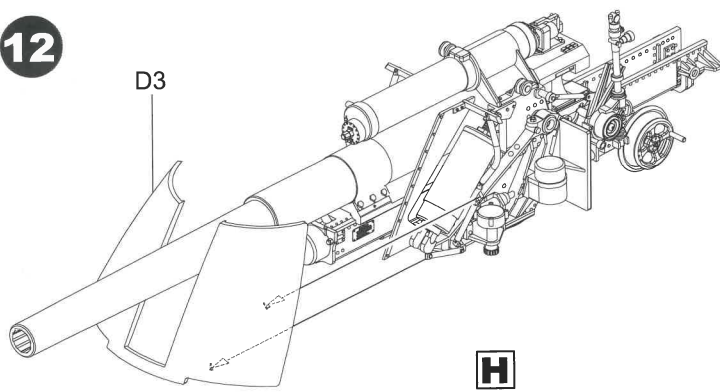

金属炮管  
Metal barrel

NO GLUE  
不要胶水

12

13

14

15

16

17