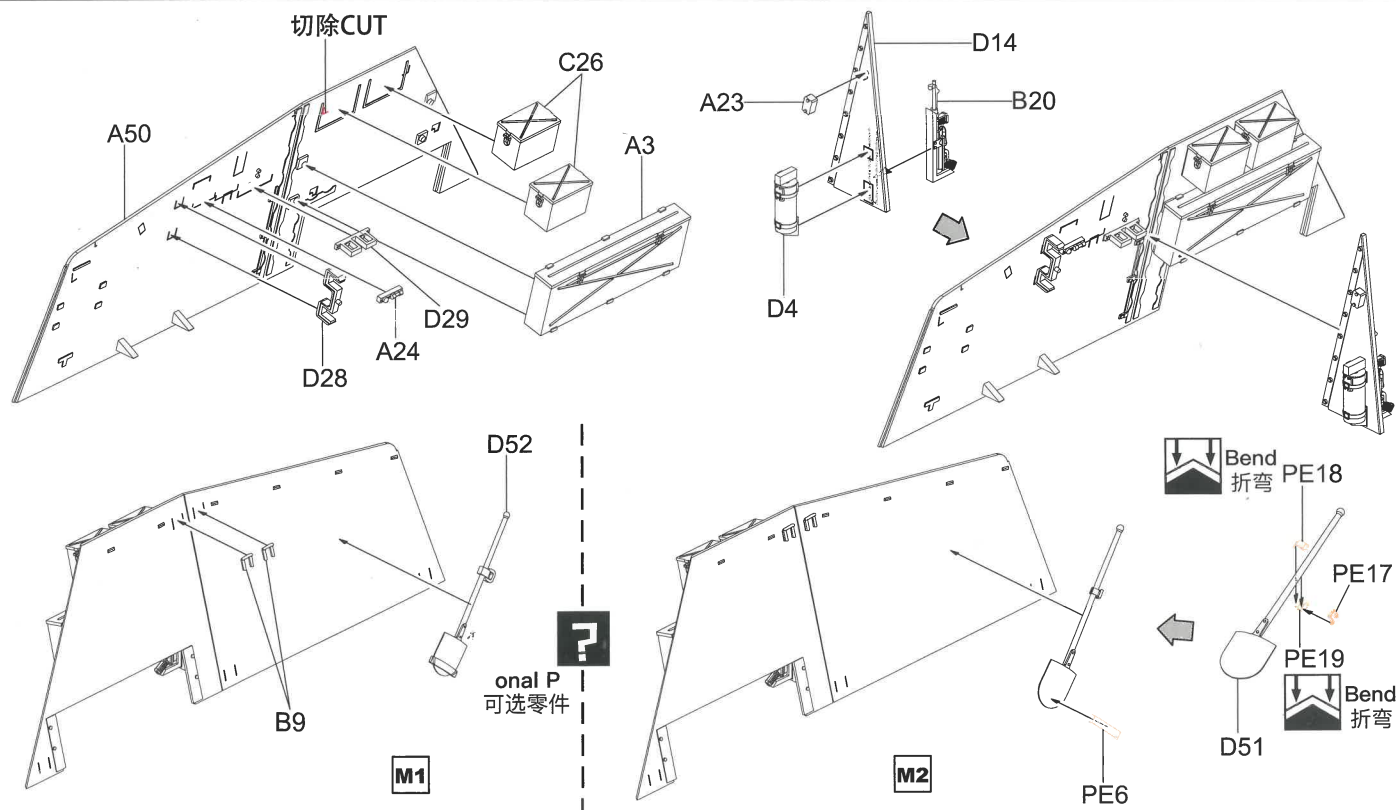

金属炮管  
Metal barrel

NO GLUE  
不要胶水

12

13

14

15

16

17