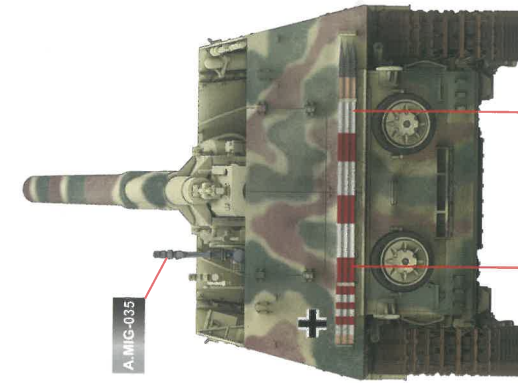

A.MIG-035

A.MIG-121

A.MIG-047