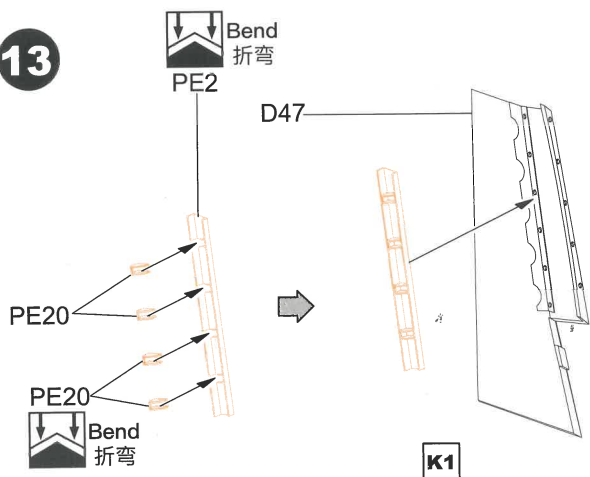

金属炮管  
Metal barrel

NO GLUE  
不要胶水

12

13

14

15

16

17