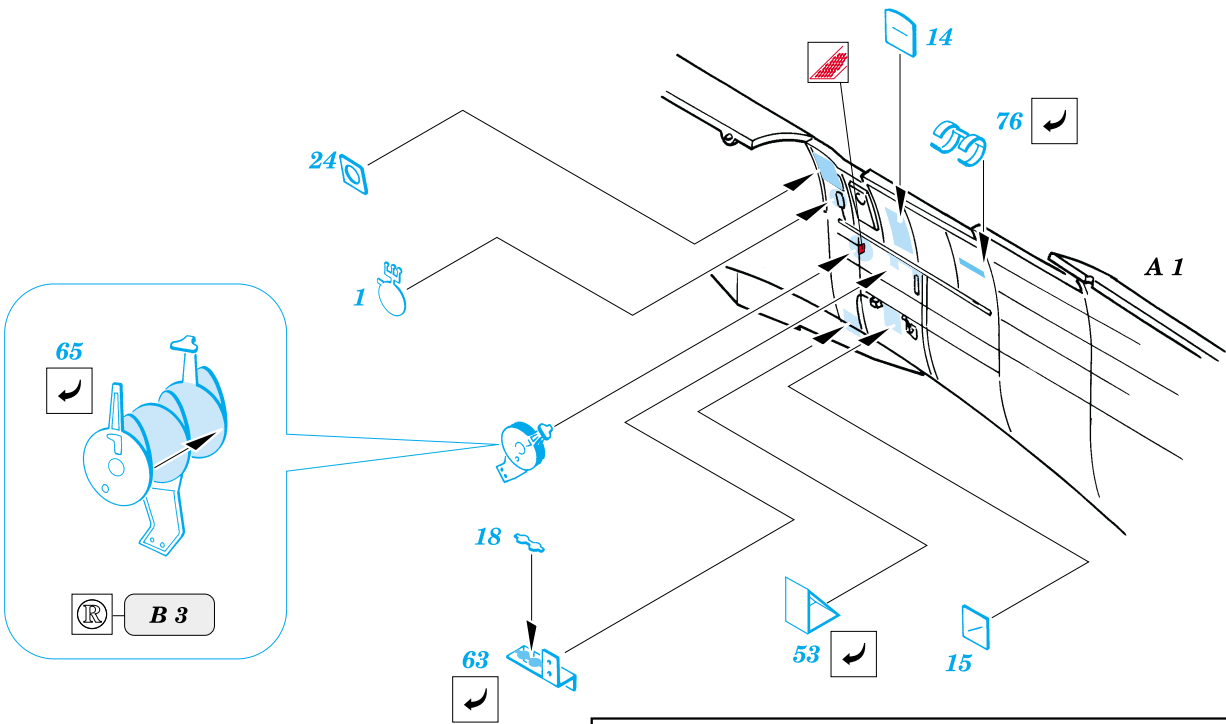

Spitfire Mk.VIII/IX

1/48 scale detail set for ICM kit • sada detailů pro model ICM 1/48

eduard

48 364

- SYMMETRICAL ASSEMBLY
SYMETRICKÁ MONTÁŽ
- REMOVE
ODSTRANIT
- BEND
OHNOUT
- REPLACE
NAHRADIT
- GRIND
OBROUSIT
- OPTION
VOLBA

ORIGINAL KIT PARTS
PŮVODNÍ DÍLY STAVEBNICE

PHOTO-ETCHED PARTS
LEPTANÉ DÍLY

PARTS TO BE REMOVED
DÍLY K ODSTRANĚNÍ

Spitfire Mk.VIII/XI Early

Spitfire Mk.IX (TCF)

Spitfire Mk.IX Late (BBMF)

References: -SAM Publ. : Spitfire