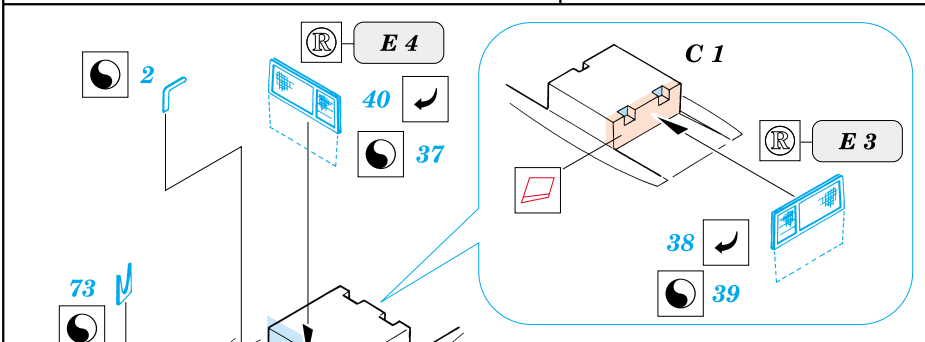

Spitfire Mk.VIII/IX

1/48 scale detail set for ICM kit • sada detailů pro model ICM 1/48

eduard

48 364

- SYMMETRICAL ASSEMBLY
SYMETRICKÁ MONTÁŽ
- REMOVE
ODSTRANIT
- BEND
OHNOUT
- REPLACE
NAHRADIT
- GRIND
OBROUSIT
- OPTION
VOLBA

ORIGINAL KIT PARTS
PŮVODNÍ DÍLY STAVEBNICE

PHOTO-ETCHED PARTS
LEPTANÉ DÍLY

PARTS TO BE REMOVED
DÍLY K ODSTRANĚNÍ

Spitfire Mk.VIII/XI Early

Spitfire Mk.IX (TCF)

Spitfire Mk.IX Late (BBMF)

References: -SAM Publ. : Spitfire