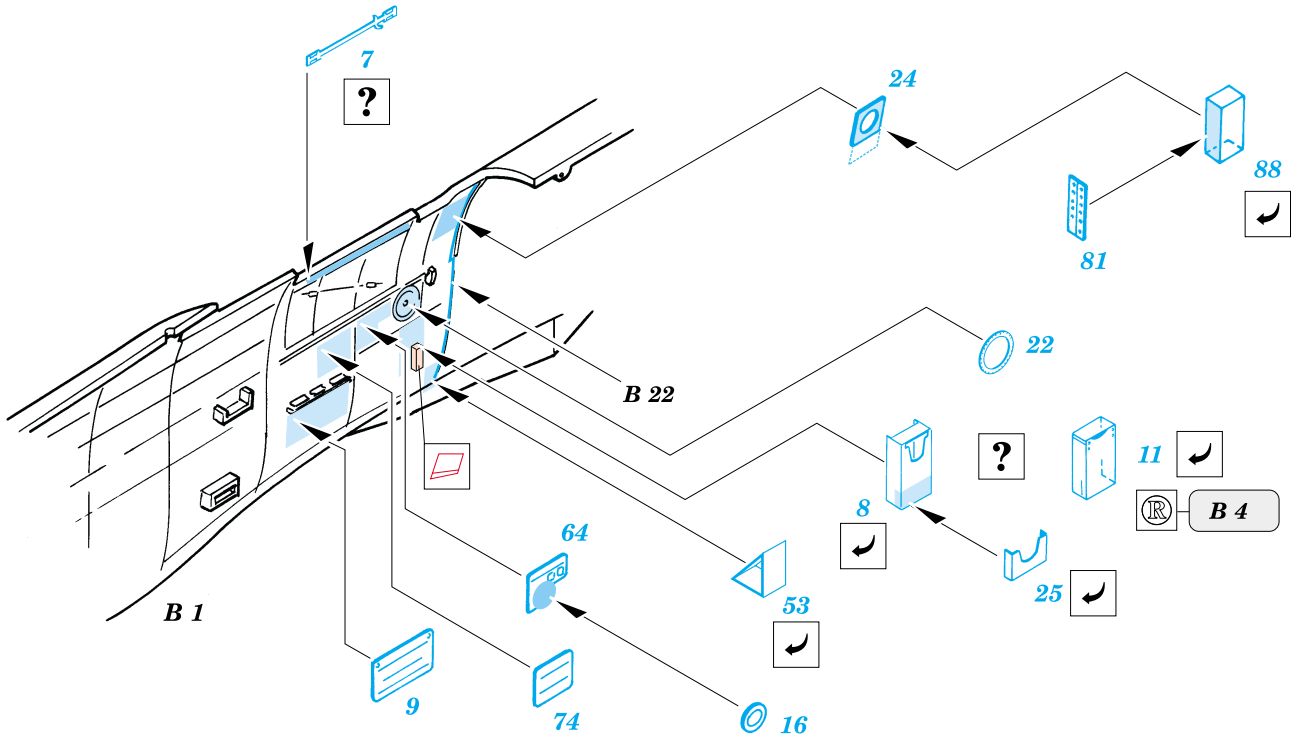

Spitfire Mk.VIII/IX

1/48 scale detail set for ICM kit • sada detailů pro model ICM 1/48

eduard

48 364

- SYMMETRICAL ASSEMBLY
SYMETRICKÁ MONTÁŽ
- REMOVE
ODSTRANIT
- BEND
OHNOUT
- REPLACE
NAHRADIT
- GRIND
OBROUSIT
- OPTION
VOLBA

ORIGINAL KIT PARTS
PŮVODNÍ DÍLY STAVEBNICE

PHOTO-ETCHED PARTS
LEPTANÉ DÍLY

PARTS TO BE REMOVED
DÍLY K ODSTRANĚNÍ

Spitfire Mk.VIII/XI Early

Spitfire Mk.IX (TCF)

Spitfire Mk.IX Late (BBMF)

References: -SAM Publ. : Spitfire