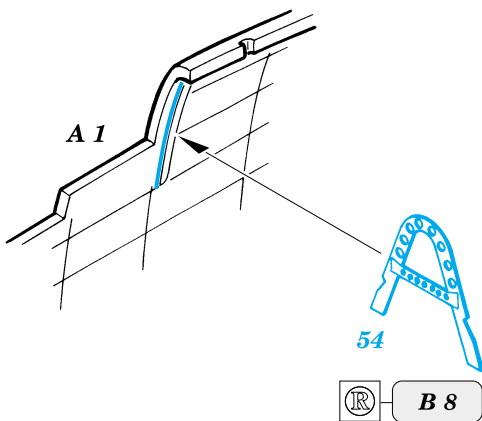

Spitfire Mk.VIII/IX

1/48 scale detail set for ICM kit • sada detailů pro model ICM 1/48

eduard

48 364

- SYMMETRICAL ASSEMBLY
SYMETRICKÁ MONTÁŽ
- REMOVE
ODSTRANIT
- BEND
OHNOUT
- REPLACE
NAHRADIT
- GRIND
OBROUSIT
- OPTION
VOLBA

ORIGINAL KIT PARTS
PŮVODNÍ DÍLY STAVEBNICE

PHOTO-ETCHED PARTS
LEPTANÉ DÍLY

PARTS TO BE REMOVED
DÍLY K ODSTRANĚNÍ

Spitfire Mk.VIII/XI Early

Spitfire Mk.IX (TCF)

Spitfire Mk.IX Late (BBMF)

References: -SAM Publ. : Spitfire