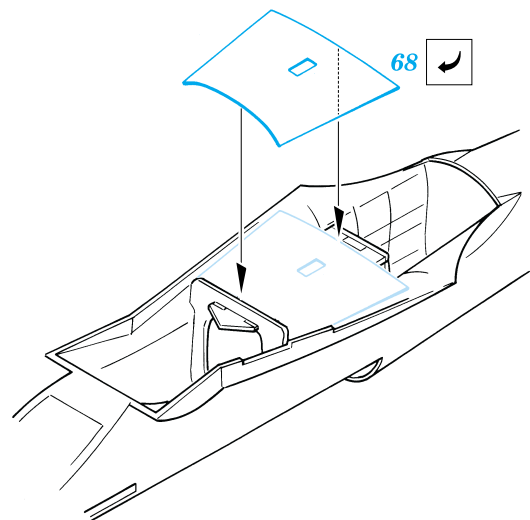

Spitfire Mk.VIII/IX

1/48 scale detail set for ICM kit • sada detailů pro model ICM 1/48

eduard

48 364

- SYMMETRICAL ASSEMBLY
SYMETRICKÁ MONTÁŽ
- REMOVE
ODSTRANIT
- BEND
OHNOUT
- REPLACE
NAHRADIT
- GRIND
OBROUSIT
- OPTION
VOLBA

ORIGINAL KIT PARTS
PŮVODNÍ DÍLY STAVEBNICE

PHOTO-ETCHED PARTS
LEPTANÉ DÍLY

PARTS TO BE REMOVED
DÍLY K ODSTRANĚNÍ

Spitfire Mk.VIII/XI Early

Spitfire Mk.IX (TCF)

Spitfire Mk.IX Late (BBMF)

References: -SAM Publ. : Spitfire