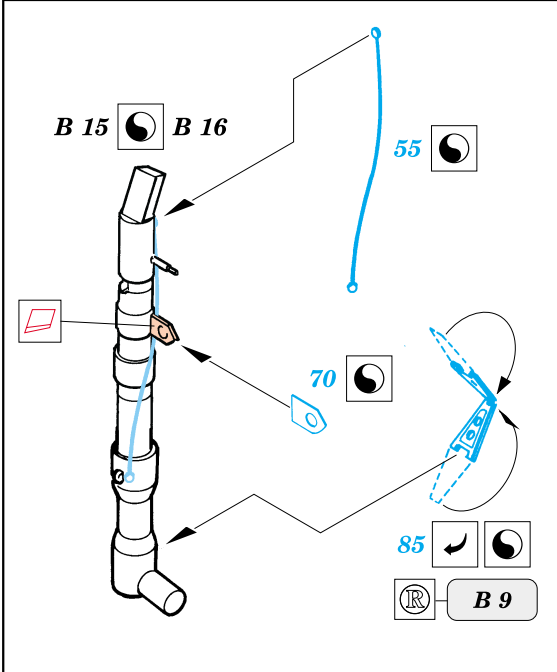

Spitfire Mk.VIII/IX

1/48 scale detail set for ICM kit • sada detailů pro model ICM 1/48

eduard

48 364

- SYMMETRICAL ASSEMBLY
SYMETRICKÁ MONTÁŽ
- REMOVE
ODSTRANIT
- BEND
OHNOUT
- REPLACE
NAHRADIT
- GRIND
OBROUSIT
- OPTION
VOLBA

ORIGINAL KIT PARTS
PŮVODNÍ DÍLY STAVEBNICE

PHOTO-ETCHED PARTS
LEPTANÉ DÍLY

PARTS TO BE REMOVED
DÍLY K ODSTRANĚNÍ

Spitfire Mk.VIII/XI Early

Spitfire Mk.IX (TCF)

Spitfire Mk.IX Late (BBMF)

References: -SAM Publ. : Spitfire

**Look for Express Mask XF 097
for 1/48 Spitfire
(not included in this set)**