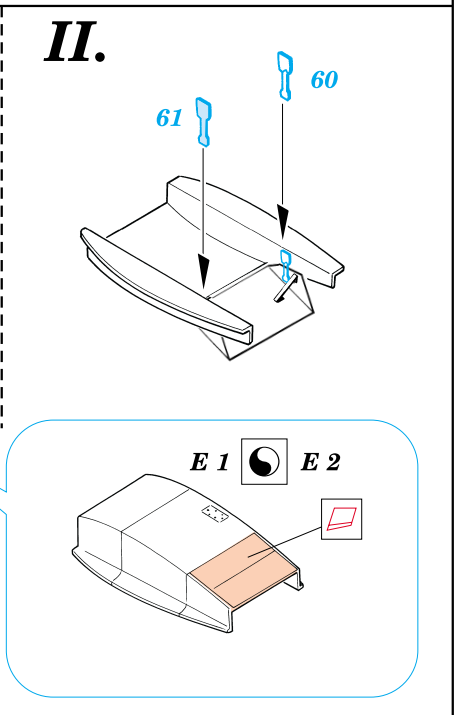

Spitfire Mk.VIII/IX

1/48 scale detail set for ICM kit • sada detailů pro model ICM 1/48

eduard

48 364

- SYMMETRICAL ASSEMBLY
SYMETRICKÁ MONTÁŽ
- REMOVE
ODSTRANIT
- BEND
OHNOUT
- REPLACE
NAHRADIT
- GRIND
OBROUSIT
- OPTION
VOLBA

ORIGINAL KIT PARTS
PŮVODNÍ DÍLY STAVEBNICE

PHOTO-ETCHED PARTS
LEPTANÉ DÍLY

PARTS TO BE REMOVED
DÍLY K ODSTRANĚNÍ

Spitfire Mk.VIII/XI Early

Spitfire Mk.IX (TCF)

Spitfire Mk.IX Late (BBMF)

References: -SAM Publ. : Spitfire