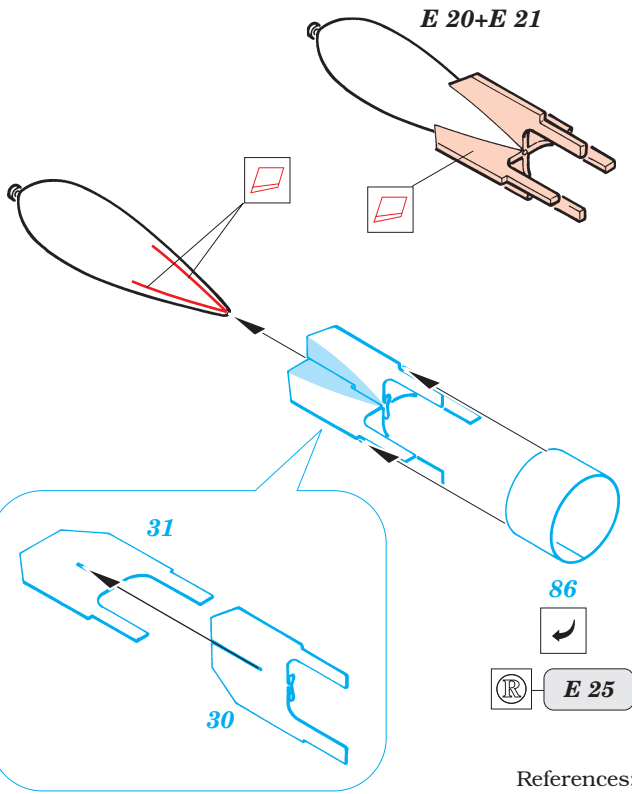

Spitfire Mk.VIII/IX

1/48 scale detail set for ICM kit • sada detailů pro model ICM 1/48

eduard

48 364

- SYMMETRICAL ASSEMBLY
SYMETRICKÁ MONTÁŽ
- REMOVE
ODSTRANIT
- BEND
OHNOUT
- REPLACE
NAHRADIT
- GRIND
OBROUSIT
- OPTION
VOLBA

ORIGINAL KIT PARTS
PŮVODNÍ DÍLY STAVEBNICE

PHOTO-ETCHED PARTS
LEPTANÉ DÍLY

PARTS TO BE REMOVED
DÍLY K ODSTRANĚNÍ

Spitfire Mk.VIII/XI Early

Spitfire Mk.IX (TCF)

Spitfire Mk.IX Late (BBMF)

References: -SAM Publ. : Spitfire