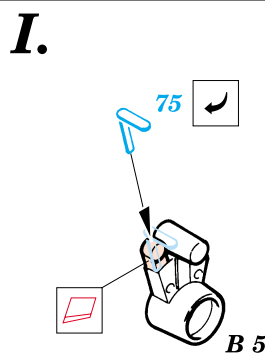

Spitfire Mk.VIII/IX

1/48 scale detail set for ICM kit • sada detailů pro model ICM 1/48

eduard

48 364

- SYMMETRICAL ASSEMBLY
SYMETRICKÁ MONTÁŽ
- REMOVE
ODSTRANIT
- BEND
OHNOUT
- REPLACE
NAHRADIT
- GRIND
OBROUSIT
- OPTION
VOLBA

ORIGINAL KIT PARTS
PŮVODNÍ DÍLY STAVEBNICE

PHOTO-ETCHED PARTS
LEPTANÉ DÍLY

PARTS TO BE REMOVED
DÍLY K ODSTRANĚNÍ

Spitfire Mk.VIII/XI Early

Spitfire Mk.IX (TCF)

Spitfire Mk.IX Late (BBMF)

References: -SAM Publ. : Spitfire