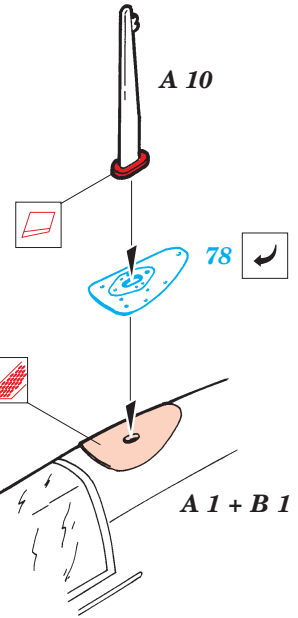

Spitfire Mk.VIII/IX

1/48 scale detail set for ICM kit • sada detailů pro model ICM 1/48

eduard

48 364

- SYMMETRICAL ASSEMBLY
SYMETRICKÁ MONTÁŽ
- REMOVE
ODSTRANIT
- BEND
OHNOUT
- REPLACE
NAHRADIT
- GRIND
OBROUSIT
- OPTION
VOLBA

ORIGINAL KIT PARTS
PŮVODNÍ DÍLY STAVEBNICE

PHOTO-ETCHED PARTS
LEPTANÉ DÍLY

PARTS TO BE REMOVED
DÍLY K ODSTRANĚNÍ

Spitfire Mk.VIII/XI Early

Spitfire Mk.IX (TCF)

Spitfire Mk.IX Late (BBMF)

References: -SAM Publ. : Spitfire