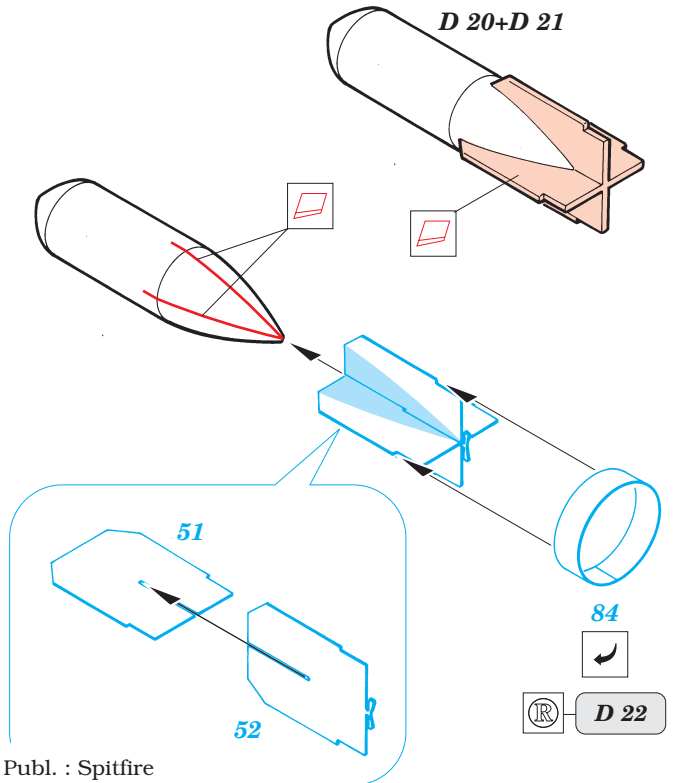

Spitfire Mk.VIII/IX

1/48 scale detail set for ICM kit • sada detailů pro model ICM 1/48

eduard

48 364

- SYMMETRICAL ASSEMBLY
SYMETRICKÁ MONTÁŽ
- REMOVE
ODSTRANIT
- BEND
OHNOUT
- REPLACE
NAHRADIT
- GRIND
OBROUSIT
- OPTION
VOLBA

ORIGINAL KIT PARTS
PŮVODNÍ DÍLY STAVEBNICE

PHOTO-ETCHED PARTS
LEPTANÉ DÍLY

PARTS TO BE REMOVED
DÍLY K ODSTRANĚNÍ

Spitfire Mk.VIII/XI Early

Spitfire Mk.IX (TCF)

Spitfire Mk.IX Late (BBMF)

References: -SAM Publ. : Spitfire