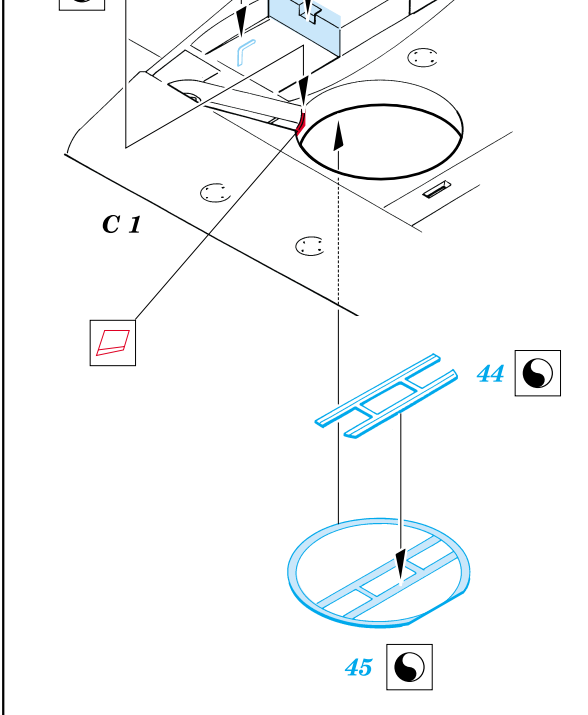

Spitfire Mk.VIII/IX

1/48 scale detail set for ICM kit • sada detailů pro model ICM 1/48

eduard

48 364

- SYMMETRICAL ASSEMBLY
SYMETRICKÁ MONTÁŽ
- REMOVE
ODSTRANIT
- BEND
OHNOUT
- REPLACE
NAHRADIT
- GRIND
OBROUSIT
- OPTION
VOLBA

ORIGINAL KIT PARTS
PŮVODNÍ DÍLY STAVEBNICE

PHOTO-ETCHED PARTS
LEPTANÉ DÍLY

PARTS TO BE REMOVED
DÍLY K ODSTRANĚNÍ

Spitfire Mk.VIII/XI Early

Spitfire Mk.IX (TCF)

Spitfire Mk.IX Late (BBMF)

References: -SAM Publ. : Spitfire