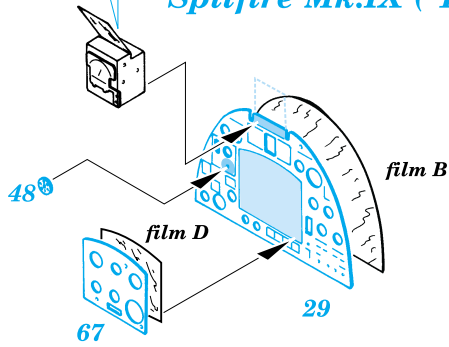

Spitfire Mk.VIII/IX

1/48 scale detail set for ICM kit • sada detailů pro model ICM 1/48

eduard

48 364

- SYMMETRICAL ASSEMBLY
SYMETRICKÁ MONTÁŽ
- REMOVE
ODSTRANIT
- BEND
OHNOUT
- REPLACE
NAHRADIT
- GRIND
OBROUSIT
- OPTION
VOLBA

ORIGINAL KIT PARTS
PŮVODNÍ DÍLY STAVEBNICE

PHOTO-ETCHED PARTS
LEPTANÉ DÍLY

PARTS TO BE REMOVED
DÍLY K ODSTRANĚNÍ

Spitfire Mk.VIII/XI Early

Spitfire Mk.IX (TCF)

Spitfire Mk.IX Late (BBMF)

References: -SAM Publ. : Spitfire