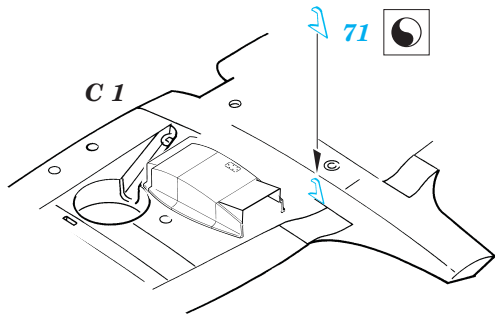

Spitfire Mk.VIII/IX

1/48 scale detail set for ICM kit • sada detailů pro model ICM 1/48

eduard

48 364

- SYMMETRICAL ASSEMBLY
SYMETRICKÁ MONTÁŽ
- REMOVE
ODSTRANIT
- BEND
OHNOUT
- REPLACE
NAHRADIT
- GRIND
OBROUSIT
- OPTION
VOLBA

ORIGINAL KIT PARTS
PŮVODNÍ DÍLY STAVEBNICE

PHOTO-ETCHED PARTS
LEPTANÉ DÍLY

PARTS TO BE REMOVED
DÍLY K ODSTRANĚNÍ

Spitfire Mk.VIII/XI Early

Spitfire Mk.IX (TCF)

Spitfire Mk.IX Late (BBMF)

References: -SAM Publ. : Spitfire