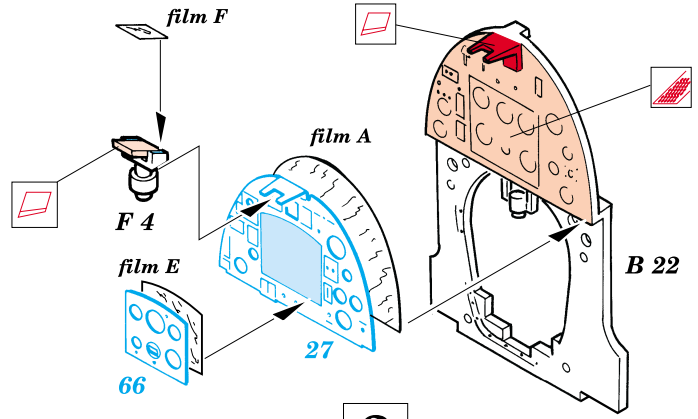

Spitfire Mk.VIII/IX

1/48 scale detail set for ICM kit • sada detailů pro model ICM 1/48

eduard

48 364

- SYMMETRICAL ASSEMBLY
SYMETRICKÁ MONTÁŽ
- REMOVE
ODSTRANIT
- BEND
OHNOUT
- REPLACE
NAHRADIT
- GRIND
OBROUSIT
- OPTION
VOLBA

ORIGINAL KIT PARTS
PŮVODNÍ DÍLY STAVEBNICE

PHOTO-ETCHED PARTS
LEPTANÉ DÍLY

PARTS TO BE REMOVED
DÍLY K ODSTRANĚNÍ

Spitfire Mk.VIII/XI Early

Spitfire Mk.IX (TCF)

Spitfire Mk.IX Late (BBMF)

References: -SAM Publ. : Spitfire