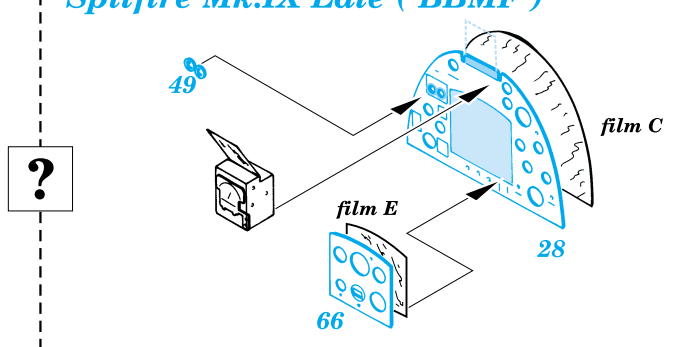

Spitfire Mk.VIII/IX

1/48 scale detail set for ICM kit • sada detailů pro model ICM 1/48

eduard

48 364

- SYMMETRICAL ASSEMBLY
SYMETRICKÁ MONTÁŽ
- REMOVE
ODSTRANIT
- BEND
OHNOUT
- REPLACE
NAHRADIT
- GRIND
OBROUSIT
- OPTION
VOLBA

ORIGINAL KIT PARTS
PŮVODNÍ DÍLY STAVEBNICE

PHOTO-ETCHED PARTS
LEPTANÉ DÍLY

PARTS TO BE REMOVED
DÍLY K ODSTRANĚNÍ

Spitfire Mk.VIII/XI Early

Spitfire Mk.IX (TCF)

Spitfire Mk.IX Late (BBMF)

References: -SAM Publ. : Spitfire