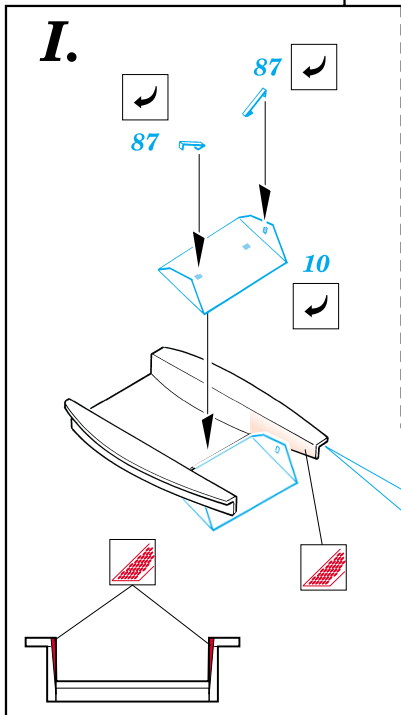

Spitfire Mk.VIII/IX

1/48 scale detail set for ICM kit • sada detailů pro model ICM 1/48

eduard

48 364

- SYMMETRICAL ASSEMBLY
SYMETRICKÁ MONTÁŽ
- REMOVE
ODSTRANIT
- BEND
OHNOUT
- REPLACE
NAHRADIT
- GRIND
OBROUSIT
- OPTION
VOLBA

ORIGINAL KIT PARTS
PŮVODNÍ DÍLY STAVEBNICE

PHOTO-ETCHED PARTS
LEPTANÉ DÍLY

PARTS TO BE REMOVED
DÍLY K ODSTRANĚNÍ

Spitfire Mk.VIII/XI Early

Spitfire Mk.IX (TCF)

Spitfire Mk.IX Late (BBMF)

References: -SAM Publ. : Spitfire