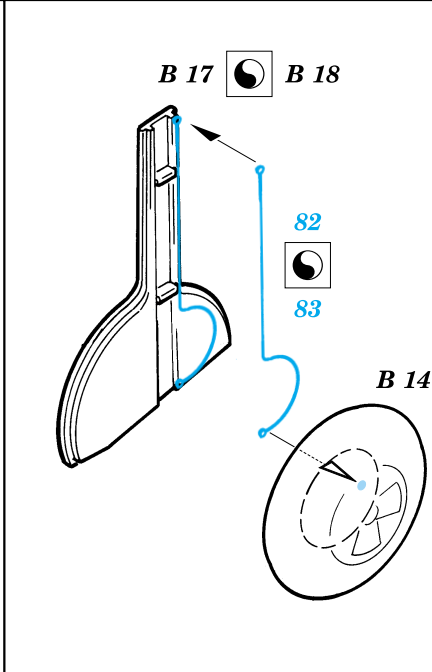

Spitfire Mk.VIII/IX

1/48 scale detail set for ICM kit • sada detailů pro model ICM 1/48

eduard

48 364

- SYMMETRICAL ASSEMBLY
SYMETRICKÁ MONTÁŽ
- REMOVE
ODSTRANIT
- BEND
OHNOUT
- REPLACE
NAHRADIT
- GRIND
OBROUSIT
- OPTION
VOLBA

ORIGINAL KIT PARTS
PŮVODNÍ DÍLY STAVEBNICE

PHOTO-ETCHED PARTS
LEPTANÉ DÍLY

PARTS TO BE REMOVED
DÍLY K ODSTRANĚNÍ

Spitfire Mk.VIII/XI Early

Spitfire Mk.IX (TCF)

Spitfire Mk.IX Late (BBMF)

References: -SAM Publ. : Spitfire