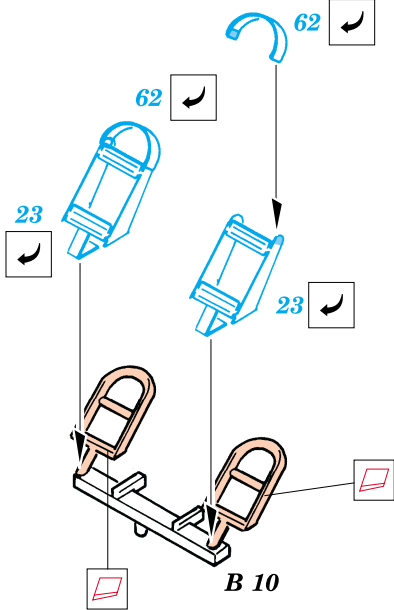

Spitfire Mk.VIII/IX

1/48 scale detail set for ICM kit • sada detailů pro model ICM 1/48

eduard

48 364

- SYMMETRICAL ASSEMBLY
SYMETRICKÁ MONTÁŽ
- REMOVE
ODSTRANIT
- BEND
OHNOUT
- REPLACE
NAHRADIT
- GRIND
OBROUSIT
- OPTION
VOLBA

ORIGINAL KIT PARTS
PŮVODNÍ DÍLY STAVEBNICE

PHOTO-ETCHED PARTS
LEPTANÉ DÍLY

PARTS TO BE REMOVED
DÍLY K ODSTRANĚNÍ

Spitfire Mk.VIII/XI Early

Spitfire Mk.IX (TCF)

Spitfire Mk.IX Late (BBMF)

References: -SAM Publ. : Spitfire