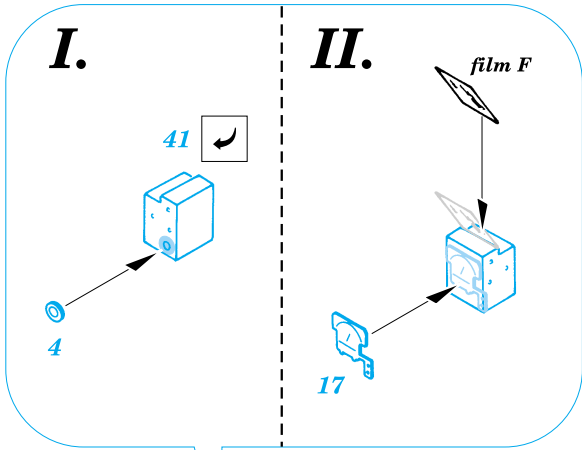

Spitfire Mk.VIII/IX

1/48 scale detail set for ICM kit • sada detailů pro model ICM 1/48

eduard

48 364

- SYMMETRICAL ASSEMBLY
SYMETRICKÁ MONTÁŽ
- REMOVE
ODSTRANIT
- BEND
OHNOUT
- REPLACE
NAHRADIT
- GRIND
OBROUSIT
- OPTION
VOLBA

ORIGINAL KIT PARTS
PŮVODNÍ DÍLY STAVEBNICE

PHOTO-ETCHED PARTS
LEPTANÉ DÍLY

PARTS TO BE REMOVED
DÍLY K ODSTRANĚNÍ

Spitfire Mk.VIII/XI Early

Spitfire Mk.IX (TCF)

Spitfire Mk.IX Late (BBMF)

References: -SAM Publ. : Spitfire