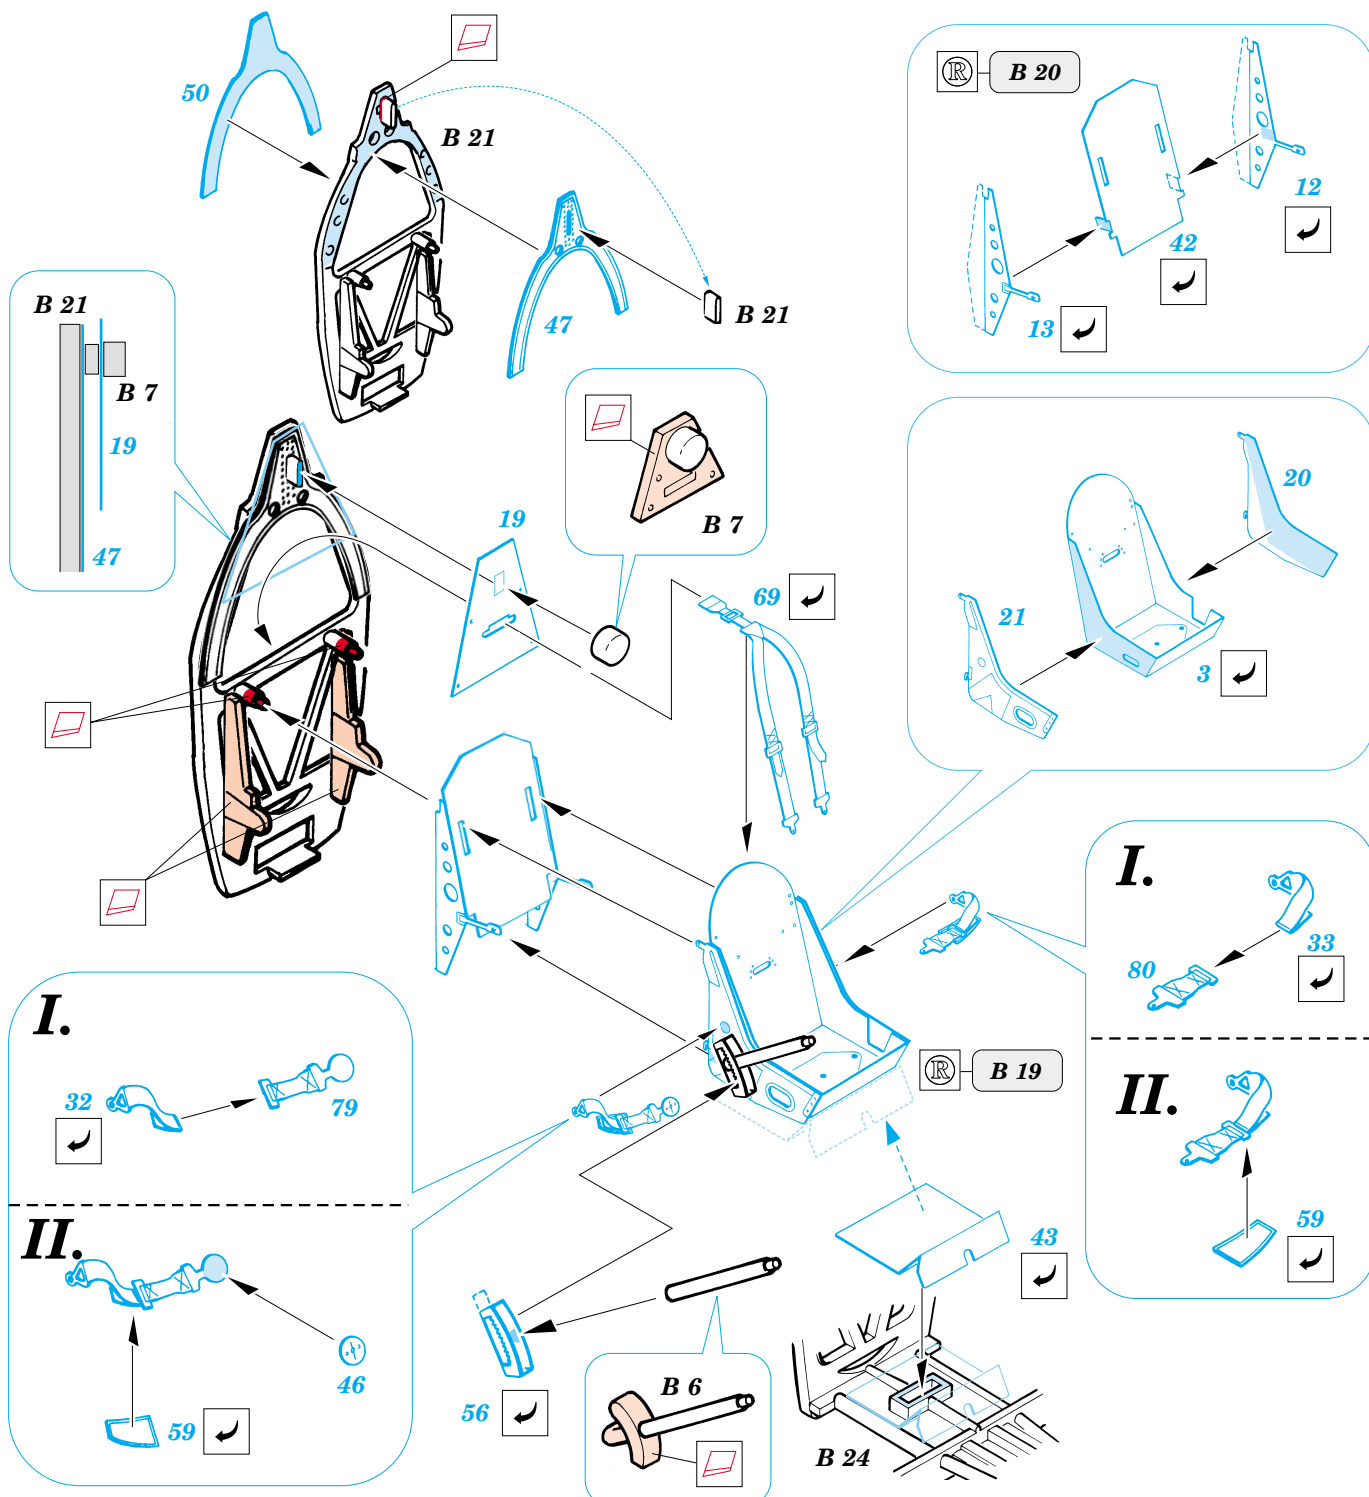

Spitfire Mk.VIII/IX

1/48 scale detail set for ICM kit • sada detailů pro model ICM 1/48

eduard

48 364

- SYMMETRICAL ASSEMBLY
SYMETRICKÁ MONTÁŽ
- REMOVE
ODSTRANIT
- BEND
OHNOUT
- REPLACE
NAHRADIT
- GRIND
OBROUSIT
- OPTION
VOLBA

ORIGINAL KIT PARTS
PŮVODNÍ DÍLY STAVEBNICE

PHOTO-ETCHED PARTS
LEPTANÉ DÍLY

PARTS TO BE REMOVED
DÍLY K ODSTRANĚNÍ

Spitfire Mk.VIII/XI Early

Spitfire Mk.IX (TCF)

Spitfire Mk.IX Late (BBMF)

References: -SAM Publ. : Spitfire

**Look for Express Mask XF 097
for 1/48 Spitfire
(not included in this set)**