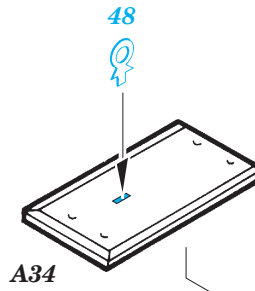

Sturmtiger 38cm exterior

eduard

35 381

1/35 scale detail set for TAMIYA 35 177 kit • sada detailů pro model TAMIYA 35 177 1/35

-  SYMETRICAL ASSEMBLY
SYMETRICKÁ MONTÁŽ
-  REMOVE
ODSTRANIT
-  BEND
OHNOUT
-  REPLACE
NAHRADIT
-  GRIND
OBROUSIT
-  OPTION
VOLBA

 ORIGINAL KIT PARTS
PŮVODNÍ DÍLY STAVEBNICE

 PHOTO-ETCHED PARTS
LEPTANÉ DÍLY

 PARTS TO BE REMOVED
DÍLY K ODSTRANĚNÍ

REFERENCES:
TIGER I and STURMTIGER
 in **DETAIL**
 RYTON PUBLICATIONS
 ACHTUNG PANZER #6

C21 or C22

not included in this set

1.

2.

3.

4.

5.