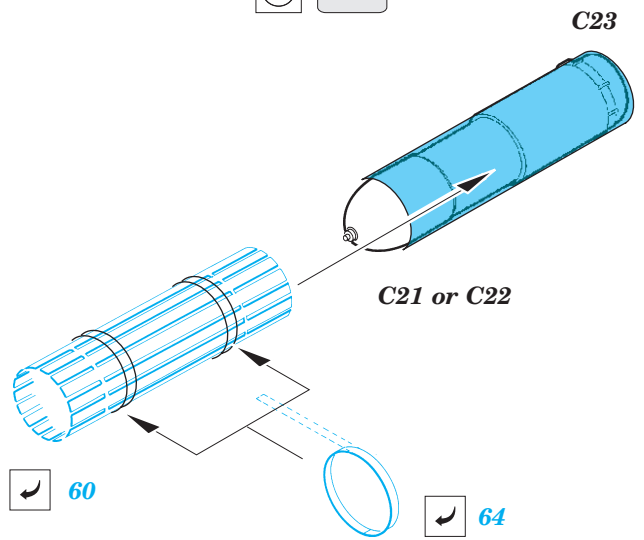

Sturmtiger 38cm exterior

eduard

35 381

1/35 scale detail set for TAMIYA 35 177 kit • sada detailů pro model TAMIYA 35 177 1/35

-  SYMETRICAL ASSEMBLY
SYMETRICKÁ MONTÁŽ
-  REMOVE
ODSTRANIT
-  BEND
OHNOUT
-  REPLACE
NAHRADIT
-  GRIND
OBROUSIT
-  OPTION
VOLBA

 ORIGINAL KIT PARTS
PŮVODNÍ DÍLY STAVEBNICE

 PHOTO-ETCHED PARTS
LEPTANÉ DÍLY

 PARTS TO BE REMOVED
DÍLY K ODSTRANĚNÍ

REFERENCES:
TIGER I and STURMTIGER
 in **DETAIL**
 RYTON PUBLICATIONS
 ACHTUNG PANZER #6

C21 or C22

not included in this set

1.

2.

3.

4.

5.