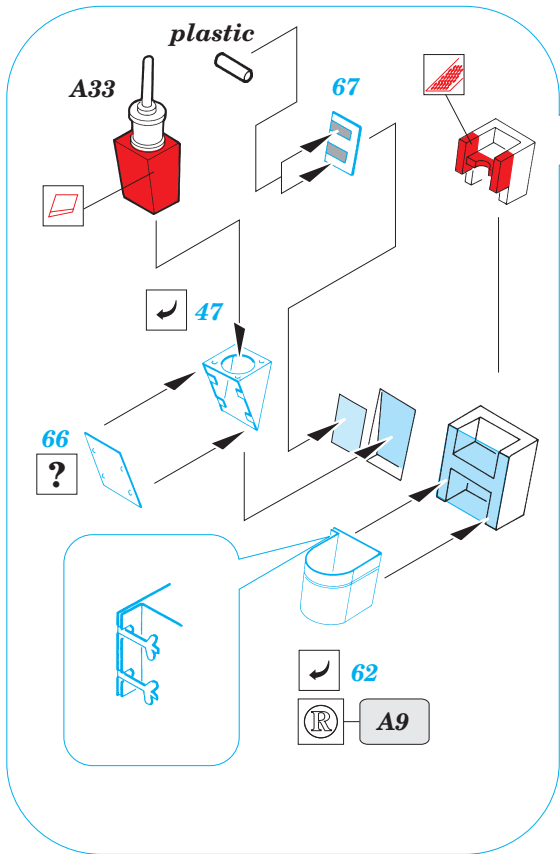

Sturmtiger 38cm exterior

eduard

35 381

1/35 scale detail set for TAMIYA 35 177 kit • sada detailů pro model TAMIYA 35 177 1/35

-  SYMETRICAL ASSEMBLY
SYMETRICKÁ MONTÁŽ
-  REMOVE
ODSTRANIT
-  BEND
OHNOUT
-  REPLACE
NAHRADIT
-  GRIND
OBROUSIT
-  OPTION
VOLBA

 ORIGINAL KIT PARTS
PŮVODNÍ DÍLY STAVEBNICE

 PHOTO-ETCHED PARTS
LEPTANÉ DÍLY

 PARTS TO BE REMOVED
DÍLY K ODSTRANĚNÍ

REFERENCES:
TIGER I and STURMTIGER
 in **DETAIL**
 RYTON PUBLICATIONS
 ACHTUNG PANZER #6

C21 or C22

not included in this set

1.

2.

3.

4.

5.