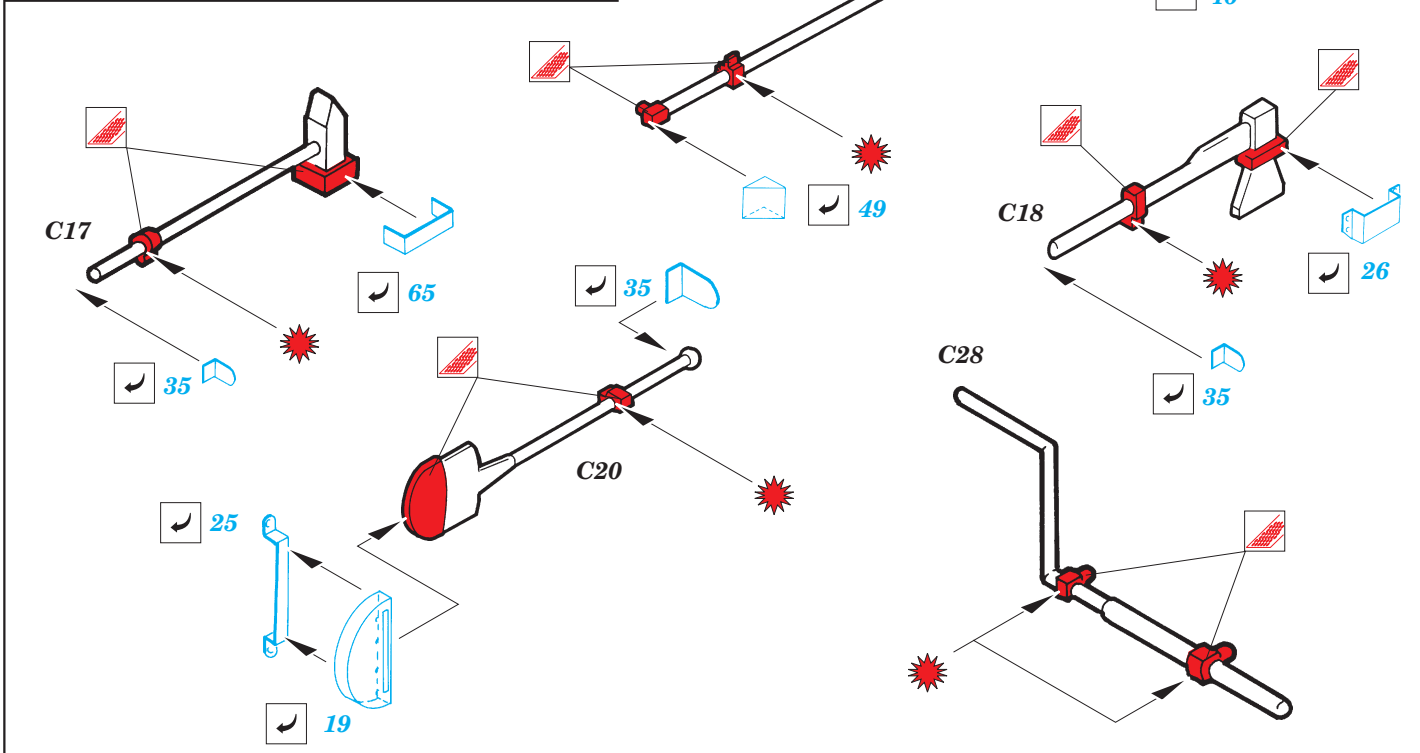

Sturmtiger 38cm exterior

eduard

35 381

1/35 scale detail set for TAMIYA 35 177 kit • sada detailů pro model TAMIYA 35 177 1/35

-  SYMETRICAL ASSEMBLY
SYMETRICKÁ MONTÁŽ
-  REMOVE
ODSTRANIT
-  BEND
OHNOUT
-  REPLACE
NAHRADIT
-  GRIND
OBROUSIT
-  OPTION
VOLBA

 ORIGINAL KIT PARTS
PŮVODNÍ DÍLY STAVEBNICE

 PHOTO-ETCHED PARTS
LEPTANÉ DÍLY

 PARTS TO BE REMOVED
DÍLY K ODSTRANĚNÍ

REFERENCES:
TIGER I and STURMTIGER
 in **DETAIL**
 RYTON PUBLICATIONS
 ACHTUNG PANZER #6

C21 or C22

not included in this set

1.

2.

3.

4.

5.