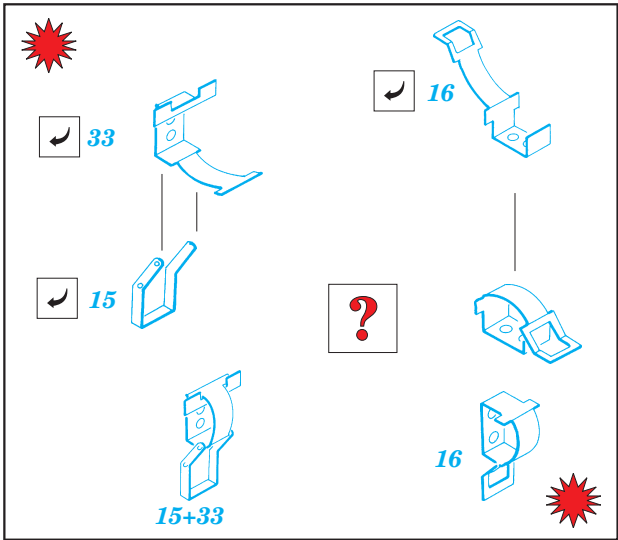

Sturmtiger 38cm exterior

eduard

35 381

1/35 scale detail set for TAMIYA 35 177 kit • sada detailů pro model TAMIYA 35 177 1/35

-  SYMETRICAL ASSEMBLY
SYMETRICKÁ MONTÁŽ
-  REMOVE
ODSTRANIT
-  BEND
OHNOUT
-  REPLACE
NAHRADIT
-  GRIND
OBROUSIT
-  OPTION
VOLBA

 ORIGINAL KIT PARTS
PŮVODNÍ DÍLY STAVEBNICE

 PHOTO-ETCHED PARTS
LEPTANÉ DÍLY

 PARTS TO BE REMOVED
DÍLY K ODSTRANĚNÍ

REFERENCES:
TIGER I and STURMTIGER
 in **DETAIL**
 RYTON PUBLICATIONS
 ACHTUNG PANZER #6

C21 or C22

not included in this set

1.

2.

3.

4.

5.