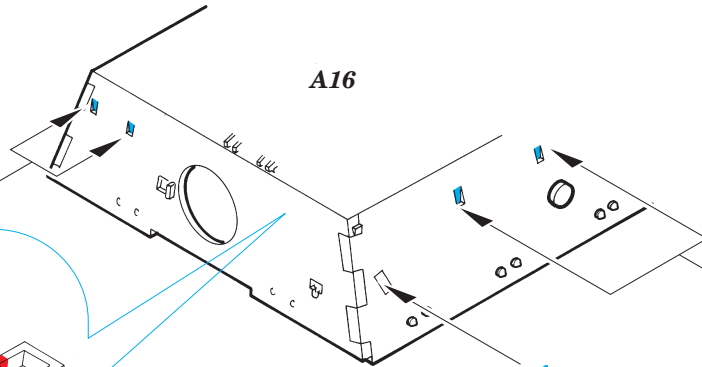

Sturmtiger 38cm exterior

eduard

35 381

1/35 scale detail set for TAMIYA 35 177 kit • sada detailů pro model TAMIYA 35 177 1/35

-  SYMETRICAL ASSEMBLY
SYMETRICKÁ MONTÁŽ
-  REMOVE
ODSTRANIT
-  BEND
OHNOUT
-  REPLACE
NAHRADIT
-  GRIND
OBROUSIT
-  OPTION
VOLBA

 ORIGINAL KIT PARTS
PŮVODNÍ DÍLY STAVEBNICE

 PHOTO-ETCHED PARTS
LEPTANÉ DÍLY

 PARTS TO BE REMOVED
DÍLY K ODSTRANĚNÍ

REFERENCES:
TIGER I and STURMTIGER
 in **DETAIL**
 RYTON PUBLICATIONS
 ACHTUNG PANZER #6

C21 or C22

not included in this set

1.

2.

3.

4.

5.