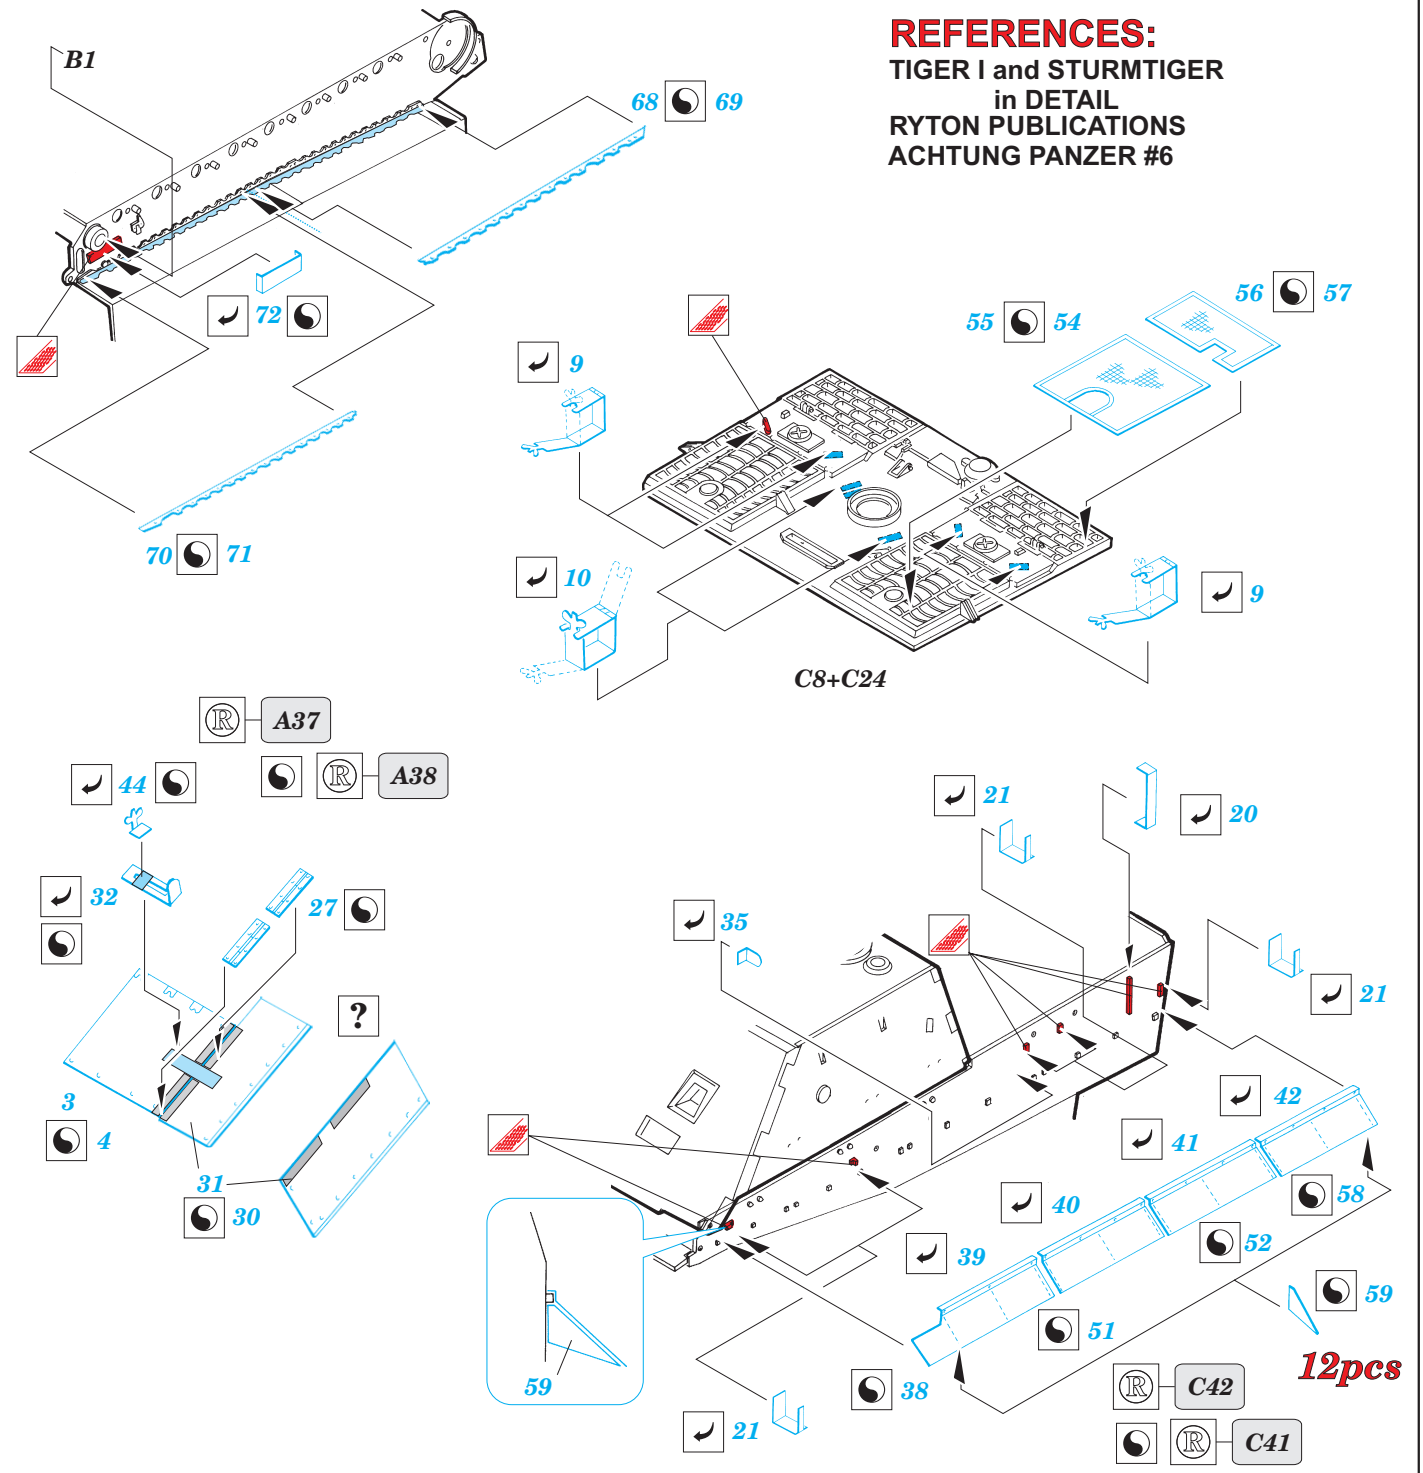

Sturmtiger 38cm exterior

eduard

35 381

1/35 scale detail set for TAMIYA 35 177 kit • sada detailů pro model TAMIYA 35 177 1/35

-  SYMETRICAL ASSEMBLY
SYMETRICKÁ MONTÁŽ
-  REMOVE
ODSTRANIT
-  BEND
OHNOUT
-  REPLACE
NAHRADIT
-  GRIND
OBROUSIT
-  OPTION
VOLBA

 ORIGINAL KIT PARTS
PŮVODNÍ DÍLY STAVEBNICE

 PHOTO-ETCHED PARTS
LEPTANÉ DÍLY

 PARTS TO BE REMOVED
DÍLY K ODSTRANĚNÍ

REFERENCES:
TIGER I and STURMTIGER
 in **DETAIL**
 RYTON PUBLICATIONS
 ACHTUNG PANZER #6

C21 or C22

not included in this set

1.

2.

3.

4.

5.