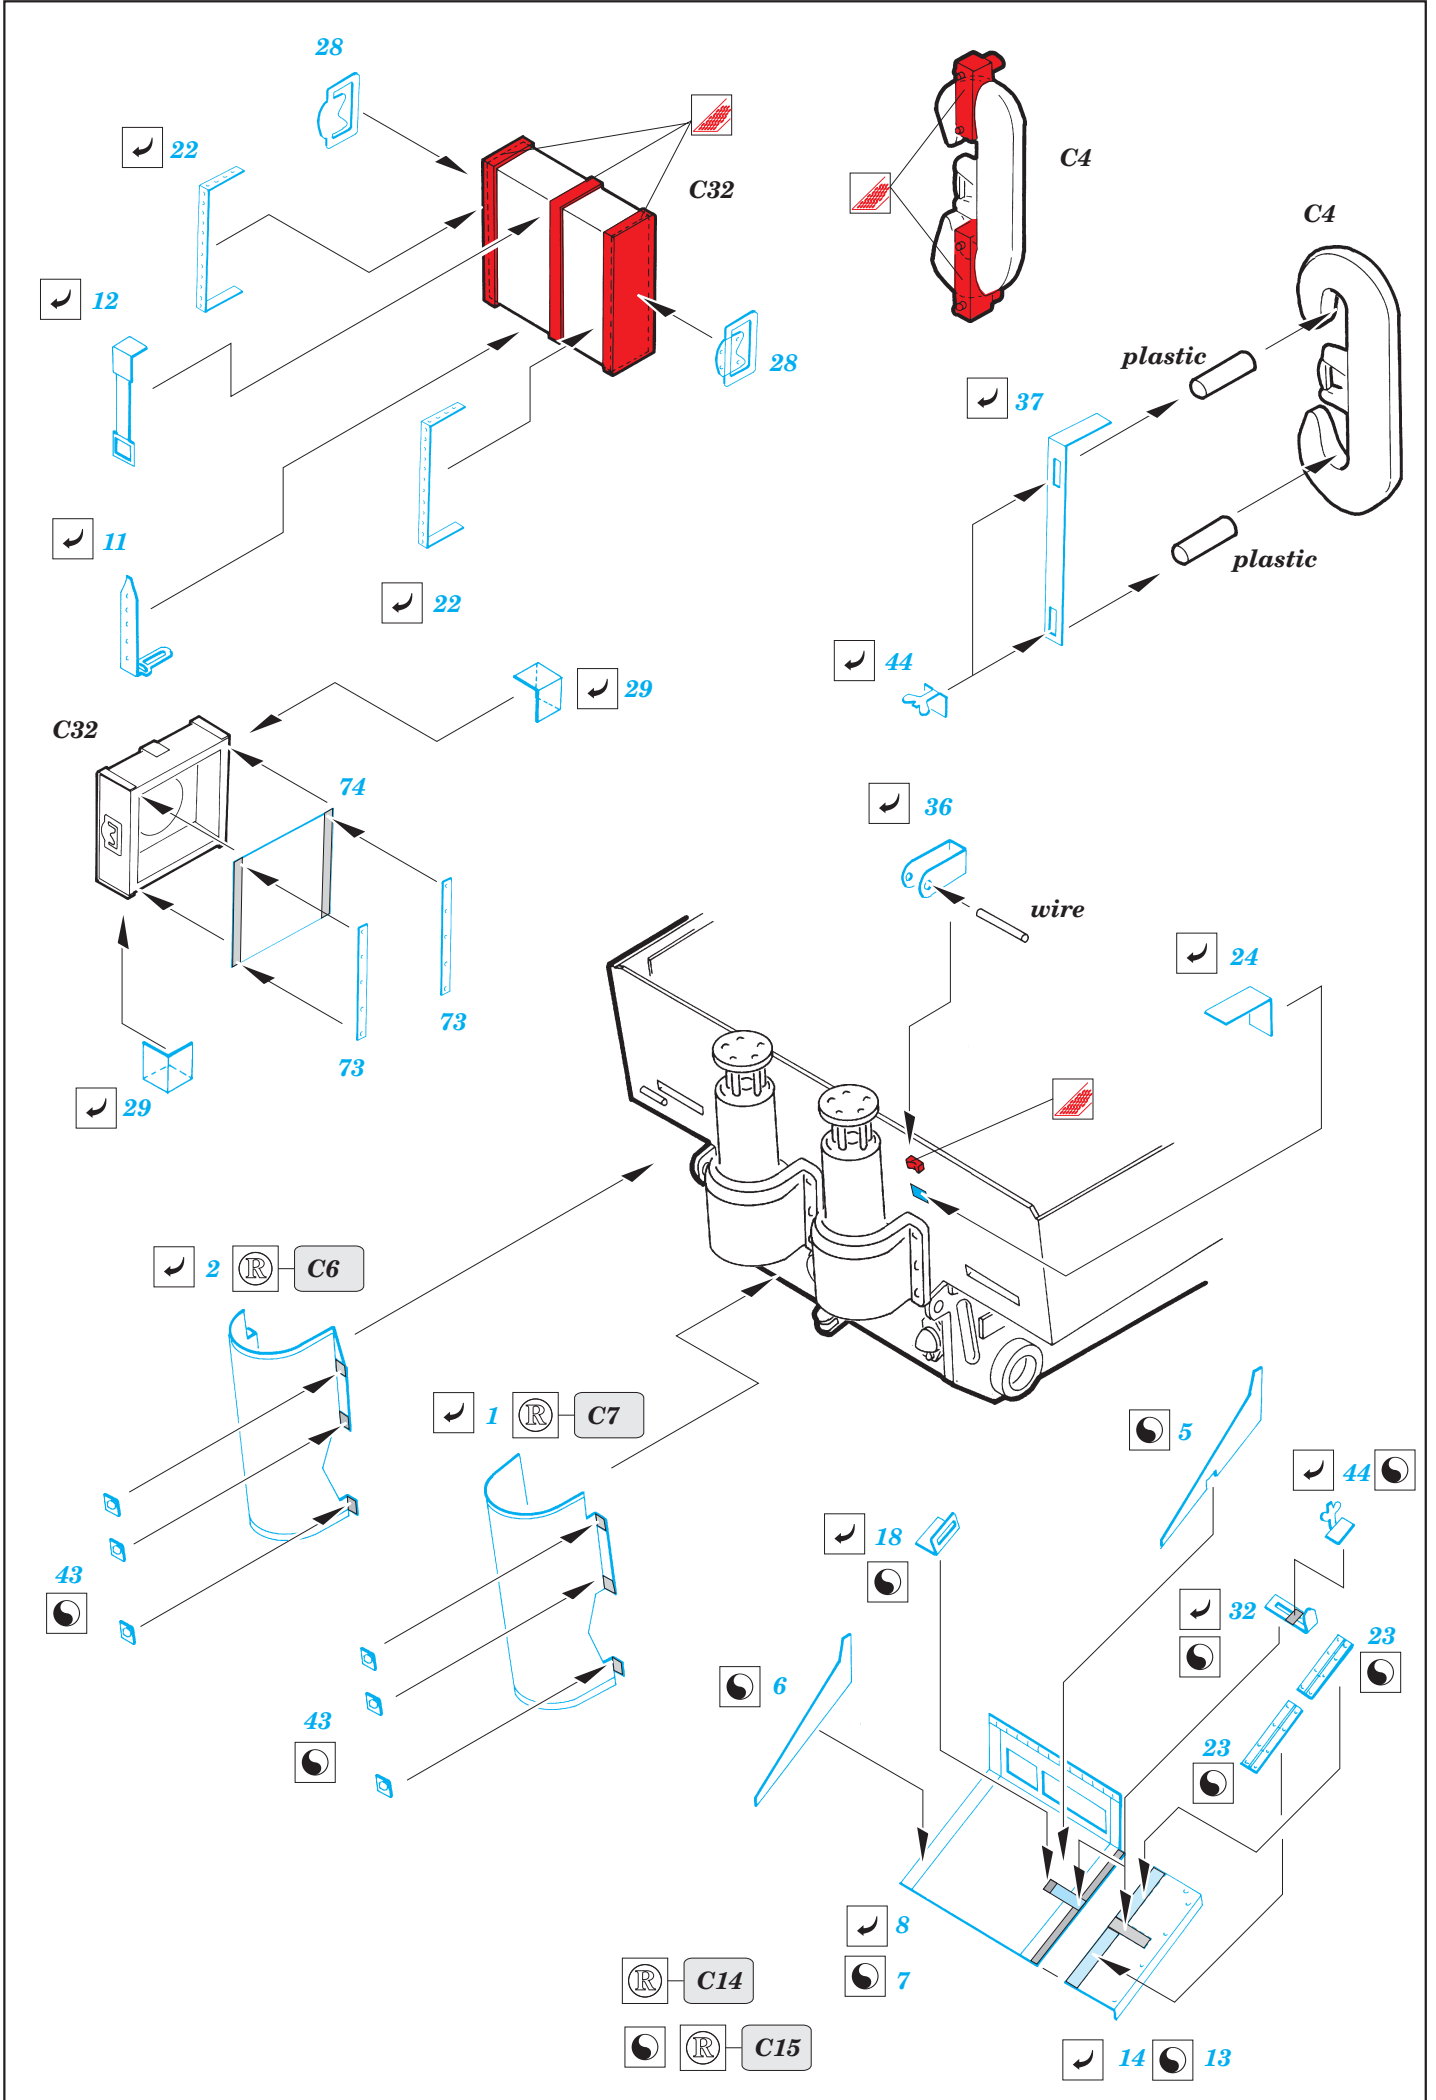

Sturmtiger 38cm exterior

eduard

35 381

1/35 scale detail set for TAMIYA 35 177 kit • sada detailů pro model TAMIYA 35 177 1/35

-  SYMETRICAL ASSEMBLY
SYMETRICKÁ MONTÁŽ
-  REMOVE
ODSTRANIT
-  BEND
OHNOUT
-  REPLACE
NAHRADIT
-  GRIND
OBROUSIT
-  OPTION
VOLBA

 ORIGINAL KIT PARTS
PŮVODNÍ DÍLY STAVEBNICE

 PHOTO-ETCHED PARTS
LEPTANÉ DÍLY

 PARTS TO BE REMOVED
DÍLY K ODSTRANĚNÍ

REFERENCES:
TIGER I and STURMTIGER
 in **DETAIL**
 RYTON PUBLICATIONS
 ACHTUNG PANZER #6

C21 or C22

not included in this set

1.

2.

3.

4.

5.