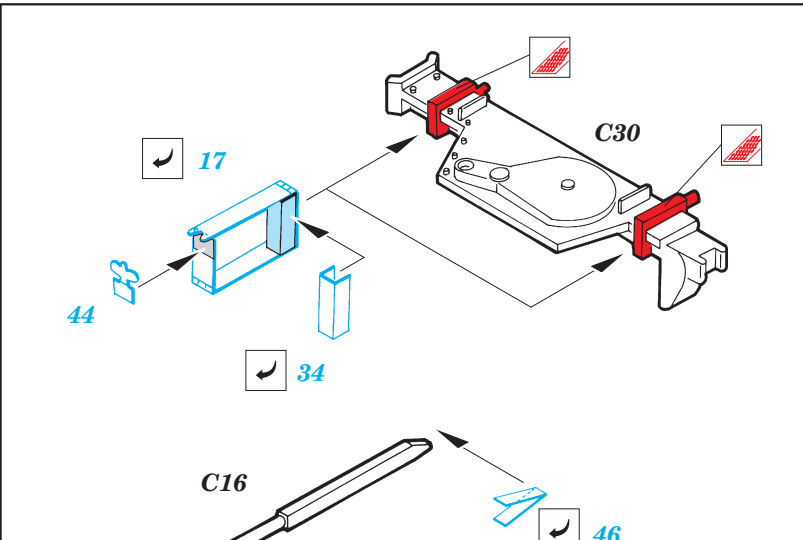

Sturmtiger 38cm exterior

eduard

35 381

1/35 scale detail set for TAMIYA 35 177 kit • sada detailů pro model TAMIYA 35 177 1/35

-  SYMETRICAL ASSEMBLY
SYMETRICKÁ MONTÁŽ
-  REMOVE
ODSTRANIT
-  BEND
OHNOUT
-  REPLACE
NAHRADIT
-  GRIND
OBROUSIT
-  OPTION
VOLBA

 ORIGINAL KIT PARTS
PŮVODNÍ DÍLY STAVEBNICE

 PHOTO-ETCHED PARTS
LEPTANÉ DÍLY

 PARTS TO BE REMOVED
DÍLY K ODSTRANĚNÍ

REFERENCES:
TIGER I and STURMTIGER
 in **DETAIL**
 RYTON PUBLICATIONS
 ACHTUNG PANZER #6

C21 or C22

not included in this set

1.

2.

3.

4.

5.