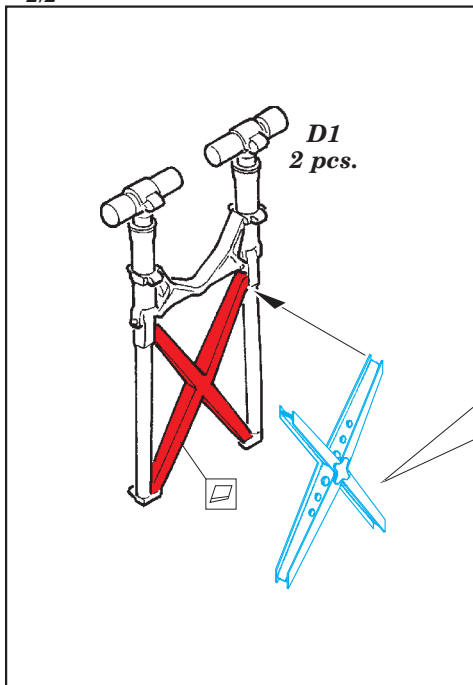

C-47 exterior

eduard

72 587

1/72 scale detail set for Airfix kit • sada detailů pro model 1/72 Airfix

- APPLY EXPRESS MASK AND PAINT BEFORE GLUING
POUŽIT EXPRESS MASK NABARVIT PŘED SLEPENÍM
- SYMMETRICAL ASSEMBLY
SYMETRICKÁ MONTÁŽ
- REMOVE
ODSTRANIT
- GRIND
OBROUSIT
- DRILL HOLE
VRTAT OTVOR
- BEND
OHNOUT
- OPTION
VOLBA
- REPLACE
NAHRADIT
- 1** COLORED ETCHED PARTS
LEPTANÉ BAREVNÉ DÍLY
- 1** ETCHED PARTS
LEPTANÉ NEBAREVNÉ DÍLY
- 1** ORIGINAL KIT PARTS
PŮVODNÍ DÍLY STAVEBNICE

ORIGINAL KIT PARTS
PŮVODNÍ DÍLY STAVEBNICE

PHOTO-ETCHED PARTS
LEPTANÉ DÍLY

PARTS TO BE REMOVED
DÍLY K ODSTRANĚNÍ

FILL
TMELIT

SEE YOUR REFERENCES

*For further detail sets look for **eduard** 73 513 C-47 interior S.A. (not included in this set)*

*For further detail sets look for **eduard** 72 588 C-47 landing flaps (not included in this set)*

*For further detail sets look for **eduard** 72 590 C-47 surface panels (not included in this set)*