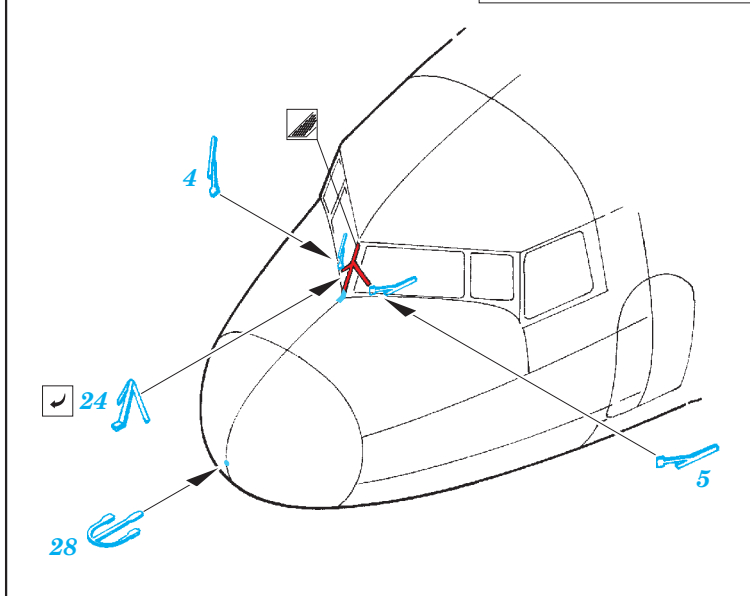

C-47 exterior

eduard

72 587

1/72 scale detail set for Airfix kit • sada detailů pro model 1/72 Airfix

- APPLY EXPRESS MASK AND PAINT BEFORE GLUING
POUŽIT EXPRESS MASK NABARVIT PŘED SLEPENÍM
- SYMMETRICAL ASSEMBLY
SYMETRICKÁ MONTÁŽ
- REMOVE
ODSTRANIT
- GRIND
OBROUSIT
- DRILL HOLE
VRTAT OTVOR
- BEND
OHNOUT
- OPTION
VOLBA
- REPLACE
NAHRADIT
- 1** COLORED ETCHED PARTS
LEPTANÉ BAREVNÉ DÍLY
- 1** ETCHED PARTS
LEPTANÉ NEBAREVNÉ DÍLY
- 1** ORIGINAL KIT PARTS
PŮVODNÍ DÍLY STAVEBNICE

ORIGINAL KIT PARTS
PŮVODNÍ DÍLY STAVEBNICE

PHOTO-ETCHED PARTS
LEPTANÉ DÍLY

PARTS TO BE REMOVED
DÍLY K ODSTRANĚNÍ

FILL
TMELIT

SEE YOUR REFERENCES

*For further detail sets look for **eduard** 73 513 C-47 interior S.A. (not included in this set)*

*For further detail sets look for **eduard** 72 588 C-47 landing flaps (not included in this set)*

*For further detail sets look for **eduard** 72 590 C-47 surface panels (not included in this set)*