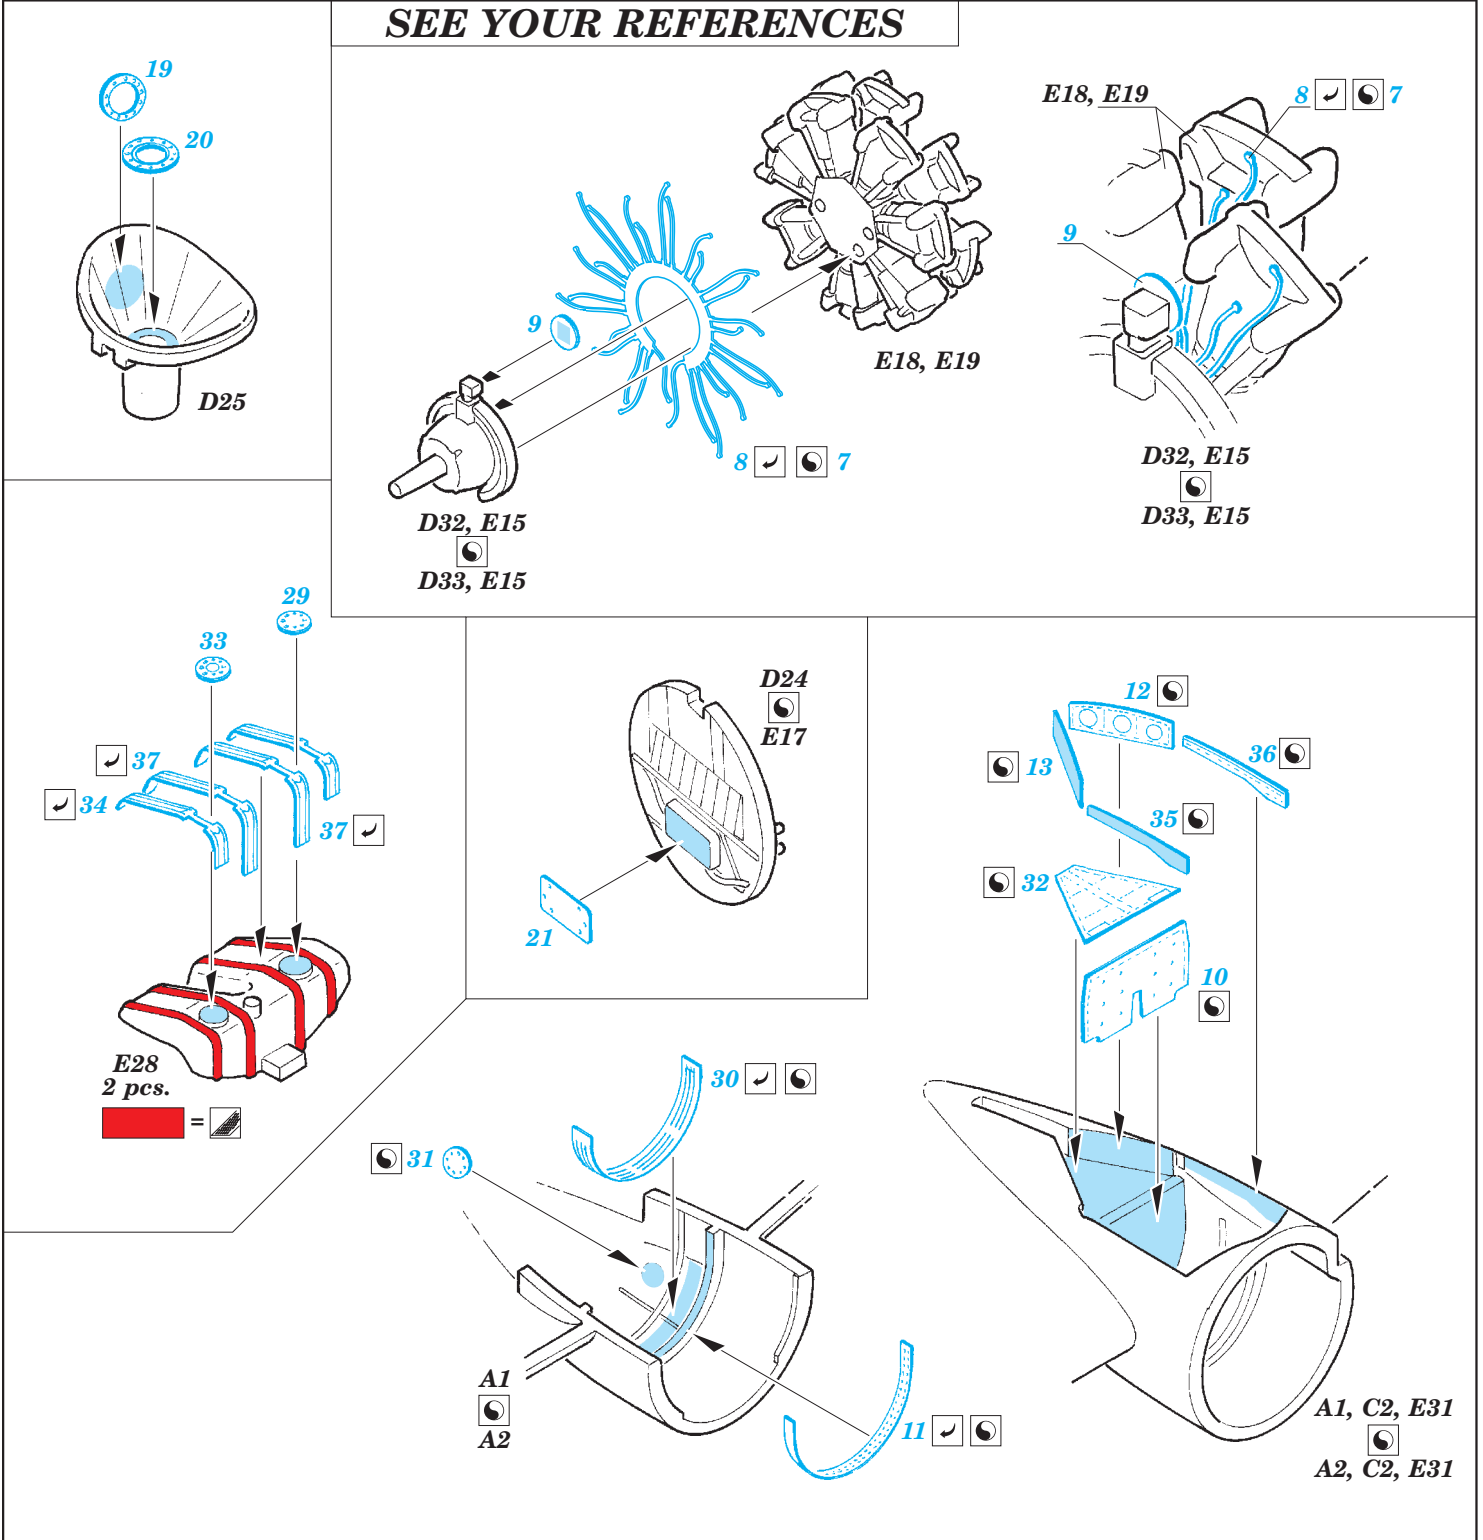

C-47 exterior

eduard

72 587

1/72 scale detail set for Airfix kit • sada detailů pro model 1/72 Airfix

- APPLY EXPRESS MASK AND PAINT BEFORE GLUING
POUŽIT EXPRESS MASK NABARVIT PŘED SLEPENÍM
- SYMMETRICAL ASSEMBLY
SYMETRICKÁ MONTÁŽ
- REMOVE
ODSTRANIT
- GRIND
OBROUSIT
- DRILL HOLE
VRTAT OTVOR
- BEND
OHNOUT
- OPTION
VOLBA
- REPLACE
NAHRADIT
- 1** COLORED ETCHED PARTS
LEPTANÉ BAREVNÉ DÍLY
- 1** ETCHED PARTS
LEPTANÉ NEBAREVNÉ DÍLY
- 1** ORIGINAL KIT PARTS
PŮVODNÍ DÍLY STAVEBNICE

ORIGINAL KIT PARTS
PŮVODNÍ DÍLY STAVEBNICE

PHOTO-ETCHED PARTS
LEPTANÉ DÍLY

PARTS TO BE REMOVED
DÍLY K ODSTRANĚNÍ

FILL
TMELIT

SEE YOUR REFERENCES

*For further detail sets look for **eduard** 73 513 C-47 interior S.A. (not included in this set)*

*For further detail sets look for **eduard** 72 588 C-47 landing flaps (not included in this set)*

*For further detail sets look for **eduard** 72 590 C-47 surface panels (not included in this set)*