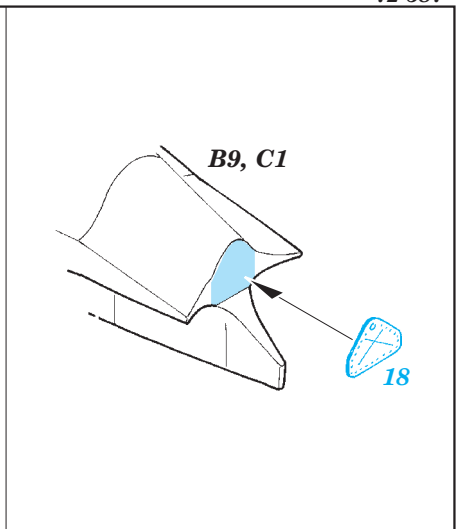

C-47 exterior

eduard

72 587

1/72 scale detail set for Airfix kit • sada detailů pro model 1/72 Airfix

- APPLY EXPRESS MASK AND PAINT BEFORE GLUING
POUŽIT EXPRESS MASK NABARVIT PŘED SLEPENÍM
- SYMMETRICAL ASSEMBLY
SYMETRICKÁ MONTÁŽ
- REMOVE
ODSTRANIT
- GRIND
OBROUSIT
- DRILL HOLE
VRTAT OTVOR
- BEND
OHNOUT
- OPTION
VOLBA
- REPLACE
NAHRADIT
- 1** COLORED ETCHED PARTS
LEPTANÉ BAREVNÉ DÍLY
- 1** ETCHED PARTS
LEPTANÉ NEBAREVNÉ DÍLY
- 1** ORIGINAL KIT PARTS
PŮVODNÍ DÍLY STAVEBNICE

ORIGINAL KIT PARTS
PŮVODNÍ DÍLY STAVEBNICE

PHOTO-ETCHED PARTS
LEPTANÉ DÍLY

PARTS TO BE REMOVED
DÍLY K ODSTRANĚNÍ

FILL
TMELIT

SEE YOUR REFERENCES

*For further detail sets look for **eduard** 73 513 C-47 interior S.A. (not included in this set)*

*For further detail sets look for **eduard** 72 588 C-47 landing flaps (not included in this set)*

*For further detail sets look for **eduard** 72 590 C-47 surface panels (not included in this set)*