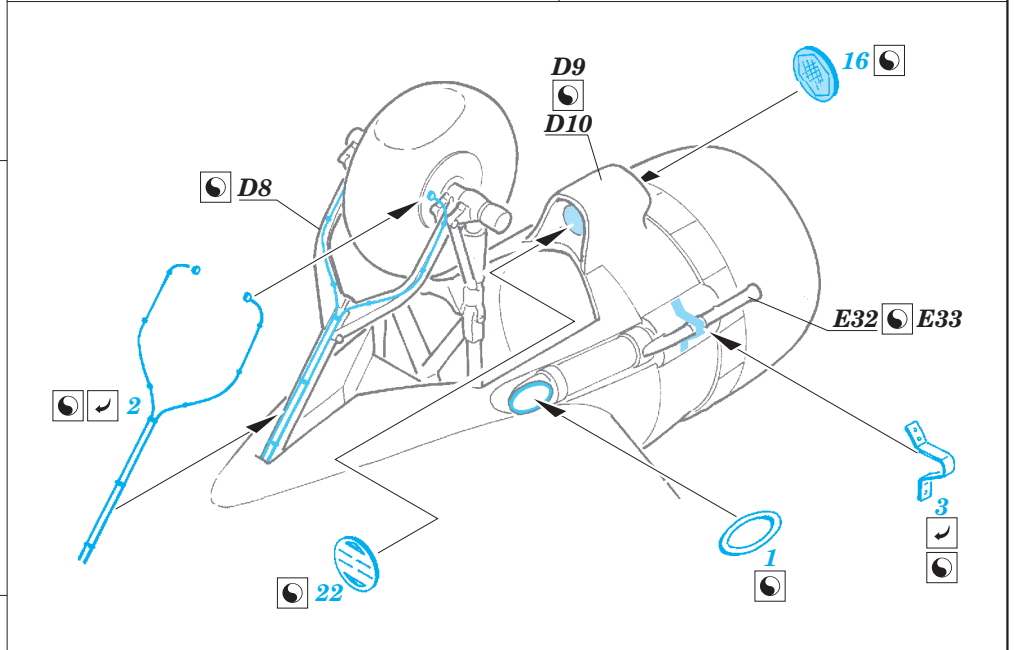

C-47 exterior

eduard

72 587

1/72 scale detail set for Airfix kit • sada detailů pro model 1/72 Airfix

- APPLY EXPRESS MASK AND PAINT BEFORE GLUING
POUŽIT EXPRESS MASK NABARVIT PŘED SLEPENÍM
- SYMMETRICAL ASSEMBLY
SYMETRICKÁ MONTÁŽ
- REMOVE
ODSTRANIT
- GRIND
OBROUSIT
- DRILL HOLE
VRTAT OTVOR
- BEND
OHNOUT
- OPTION
VOLBA
- REPLACE
NAHRADIT
- 1** COLORED ETCHED PARTS
LEPTANÉ BAREVNÉ DÍLY
- 1** ETCHED PARTS
LEPTANÉ NEBAREVNÉ DÍLY
- 1** ORIGINAL KIT PARTS
PŮVODNÍ DÍLY STAVEBNICE

ORIGINAL KIT PARTS
PŮVODNÍ DÍLY STAVEBNICE

PHOTO-ETCHED PARTS
LEPTANÉ DÍLY

PARTS TO BE REMOVED
DÍLY K ODSTRANĚNÍ

FILL
TMELIT

SEE YOUR REFERENCES

*For further detail sets look for **eduard** 73 513 C-47 interior S.A. (not included in this set)*

*For further detail sets look for **eduard** 72 588 C-47 landing flaps (not included in this set)*

*For further detail sets look for **eduard** 72 590 C-47 surface panels (not included in this set)*