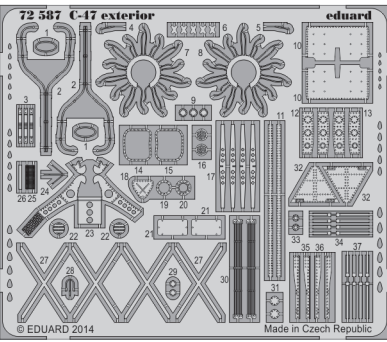

C-47 exterior

eduard

72 587

1/72 scale detail set for Airfix kit • sada detailů pro model 1/72 Airfix

- APPLY EXPRESS MASK AND PAINT BEFORE GLUING
POUŽIT EXPRESS MASK NABARVIT PŘED SLEPENÍM
- SYMMETRICAL ASSEMBLY
SYMETRICKÁ MONTÁŽ
- REMOVE
ODSTRANIT
- GRIND
OBROUSIT
- DRILL HOLE
VRTAT OTVOR
- BEND
OHNOUT
- OPTION
VOLBA
- REPLACE
NAHRADIT
- 1** COLORED ETCHED PARTS
LEPTANÉ BAREVNÉ DÍLY
- 1** ETCHED PARTS
LEPTANÉ NEBAREVNÉ DÍLY
- 1** ORIGINAL KIT PARTS
PŮVODNÍ DÍLY STAVEBNICE

ORIGINAL KIT PARTS
PŮVODNÍ DÍLY STAVEBNICE

PHOTO-ETCHED PARTS
LEPTANÉ DÍLY

PARTS TO BE REMOVED
DÍLY K ODSTRANĚNÍ

FILL
TMELIT

SEE YOUR REFERENCES

*For further detail sets look for **eduard** 73 513 C-47 interior S.A. (not included in this set)*

*For further detail sets look for **eduard** 72 588 C-47 landing flaps (not included in this set)*

*For further detail sets look for **eduard** 72 590 C-47 surface panels (not included in this set)*