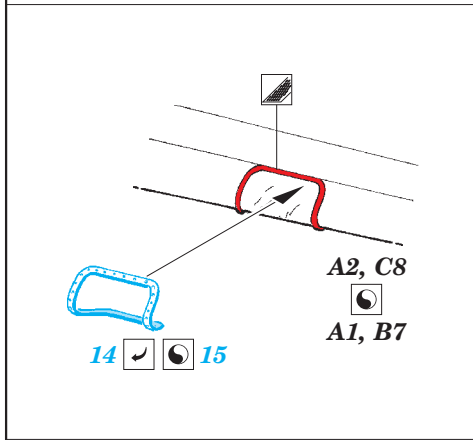

C-47 exterior

eduard

72 587

1/72 scale detail set for Airfix kit • sada detailů pro model 1/72 Airfix

- APPLY EXPRESS MASK AND PAINT BEFORE GLUING
POUŽIT EXPRESS MASK NABARVIT PŘED SLEPENÍM
- SYMMETRICAL ASSEMBLY
SYMETRICKÁ MONTÁŽ
- REMOVE
ODSTRANIT
- GRIND
OBROUSIT
- DRILL HOLE
VRTAT OTVOR
- BEND
OHNOUT
- OPTION
VOLBA
- REPLACE
NAHRADIT
- 1** COLORED ETCHED PARTS
LEPTANÉ BAREVNÉ DÍLY
- 1** ETCHED PARTS
LEPTANÉ NEBAREVNÉ DÍLY
- 1** ORIGINAL KIT PARTS
PŮVODNÍ DÍLY STAVEBNICE

ORIGINAL KIT PARTS
PŮVODNÍ DÍLY STAVEBNICE

PHOTO-ETCHED PARTS
LEPTANÉ DÍLY

PARTS TO BE REMOVED
DÍLY K ODSTRANĚNÍ

FILL
TMELIT

SEE YOUR REFERENCES

*For further detail sets look for **eduard** 73 513 C-47 interior S.A. (not included in this set)*

*For further detail sets look for **eduard** 72 588 C-47 landing flaps (not included in this set)*

*For further detail sets look for **eduard** 72 590 C-47 surface panels (not included in this set)*