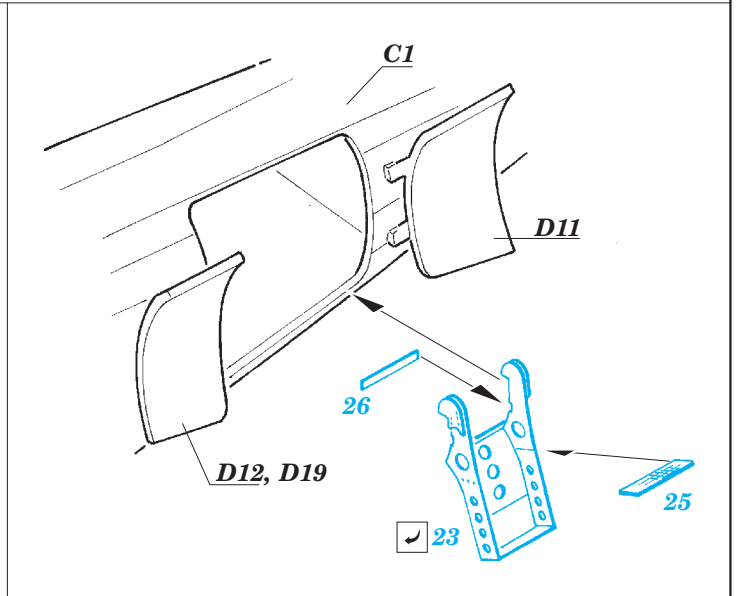

C-47 exterior

eduard

72 587

1/72 scale detail set for Airfix kit • sada detailů pro model 1/72 Airfix

- APPLY EXPRESS MASK AND PAINT BEFORE GLUING
POUŽIT EXPRESS MASK NABARVIT PŘED SLEPENÍM
- SYMMETRICAL ASSEMBLY
SYMETRICKÁ MONTÁŽ
- REMOVE
ODSTRANIT
- GRIND
OBROUSIT
- DRILL HOLE
VRTAT OTVOR
- BEND
OHNOUT
- OPTION
VOLBA
- REPLACE
NAHRADIT
- 1** COLORED ETCHED PARTS
LEPTANÉ BAREVNÉ DÍLY
- 1** ETCHED PARTS
LEPTANÉ NEBAREVNÉ DÍLY
- 1** ORIGINAL KIT PARTS
PŮVODNÍ DÍLY STAVEBNICE

ORIGINAL KIT PARTS
PŮVODNÍ DÍLY STAVEBNICE

PHOTO-ETCHED PARTS
LEPTANÉ DÍLY

PARTS TO BE REMOVED
DÍLY K ODSTRANĚNÍ

FILL
TMELIT

SEE YOUR REFERENCES

*For further detail sets look for **eduard** 73 513 C-47 interior S.A. (not included in this set)*

*For further detail sets look for **eduard** 72 588 C-47 landing flaps (not included in this set)*

*For further detail sets look for **eduard** 72 590 C-47 surface panels (not included in this set)*