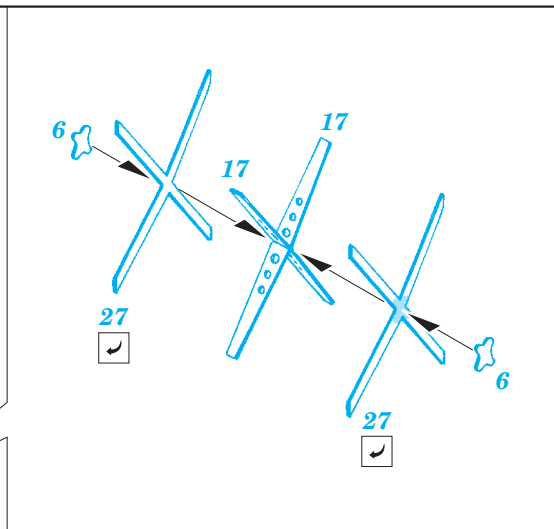

C-47 exterior

eduard

72 587

1/72 scale detail set for Airfix kit • sada detailů pro model 1/72 Airfix

- APPLY EXPRESS MASK AND PAINT BEFORE GLUING
POUŽIT EXPRESS MASK NABARVIT PŘED SLEPENÍM
- SYMMETRICAL ASSEMBLY
SYMETRICKÁ MONTÁŽ
- REMOVE
ODSTRANIT
- GRIND
OBROUSIT
- DRILL HOLE
VRTAT OTVOR
- BEND
OHNOUT
- OPTION
VOLBA
- REPLACE
NAHRADIT
- 1** COLORED ETCHED PARTS
LEPTANÉ BAREVNÉ DÍLY
- 1** ETCHED PARTS
LEPTANÉ NEBAREVNÉ DÍLY
- 1** ORIGINAL KIT PARTS
PŮVODNÍ DÍLY STAVEBNICE

ORIGINAL KIT PARTS
PŮVODNÍ DÍLY STAVEBNICE

PHOTO-ETCHED PARTS
LEPTANÉ DÍLY

PARTS TO BE REMOVED
DÍLY K ODSTRANĚNÍ

FILL
TMELIT

SEE YOUR REFERENCES

*For further detail sets look for **eduard** 73 513 C-47 interior S.A. (not included in this set)*

*For further detail sets look for **eduard** 72 588 C-47 landing flaps (not included in this set)*

*For further detail sets look for **eduard** 72 590 C-47 surface panels (not included in this set)*