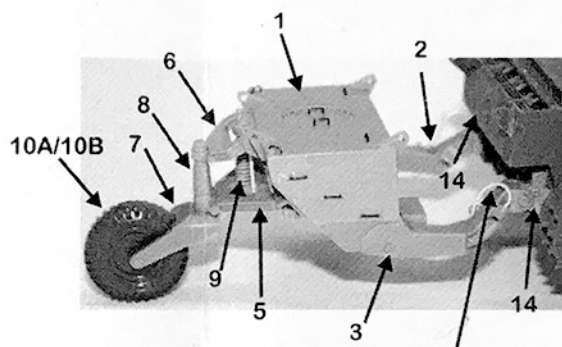

aus Draht oder Faden anfertigen
make from wire or twine