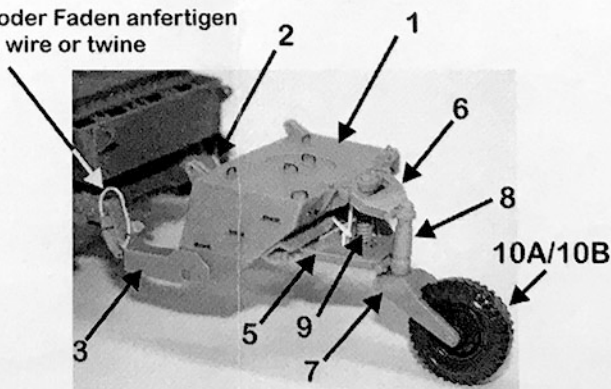

Monotrailer - Kompletmodell//Complete kit

Bauteile / parts

- 1 Tank
- 2 Haltearm, links
- 3 Haltearm, rechts
- 4 Montageschiene
- 5 Radschwinge, untere
- 6 Radschwinge, obere
- 7 Radgabel
- 8 Lagersäule
- 9 Schraubenfeder
- 10A Rad, abgeflacht
- 10B Rad
- 11 Kappe für Pos. 9
- 12 Transportsicherung für Haltearm
- 13 Abstellfuß
- 14 Kupplungsstück „A“ für Centurion Wannenheck [2]
- 15 Kupplungsstück „B“ für Centurion Wannenheck [2]
- 15 Batteriekasten

aus Draht oder Faden anfertigen
make from wire or twine