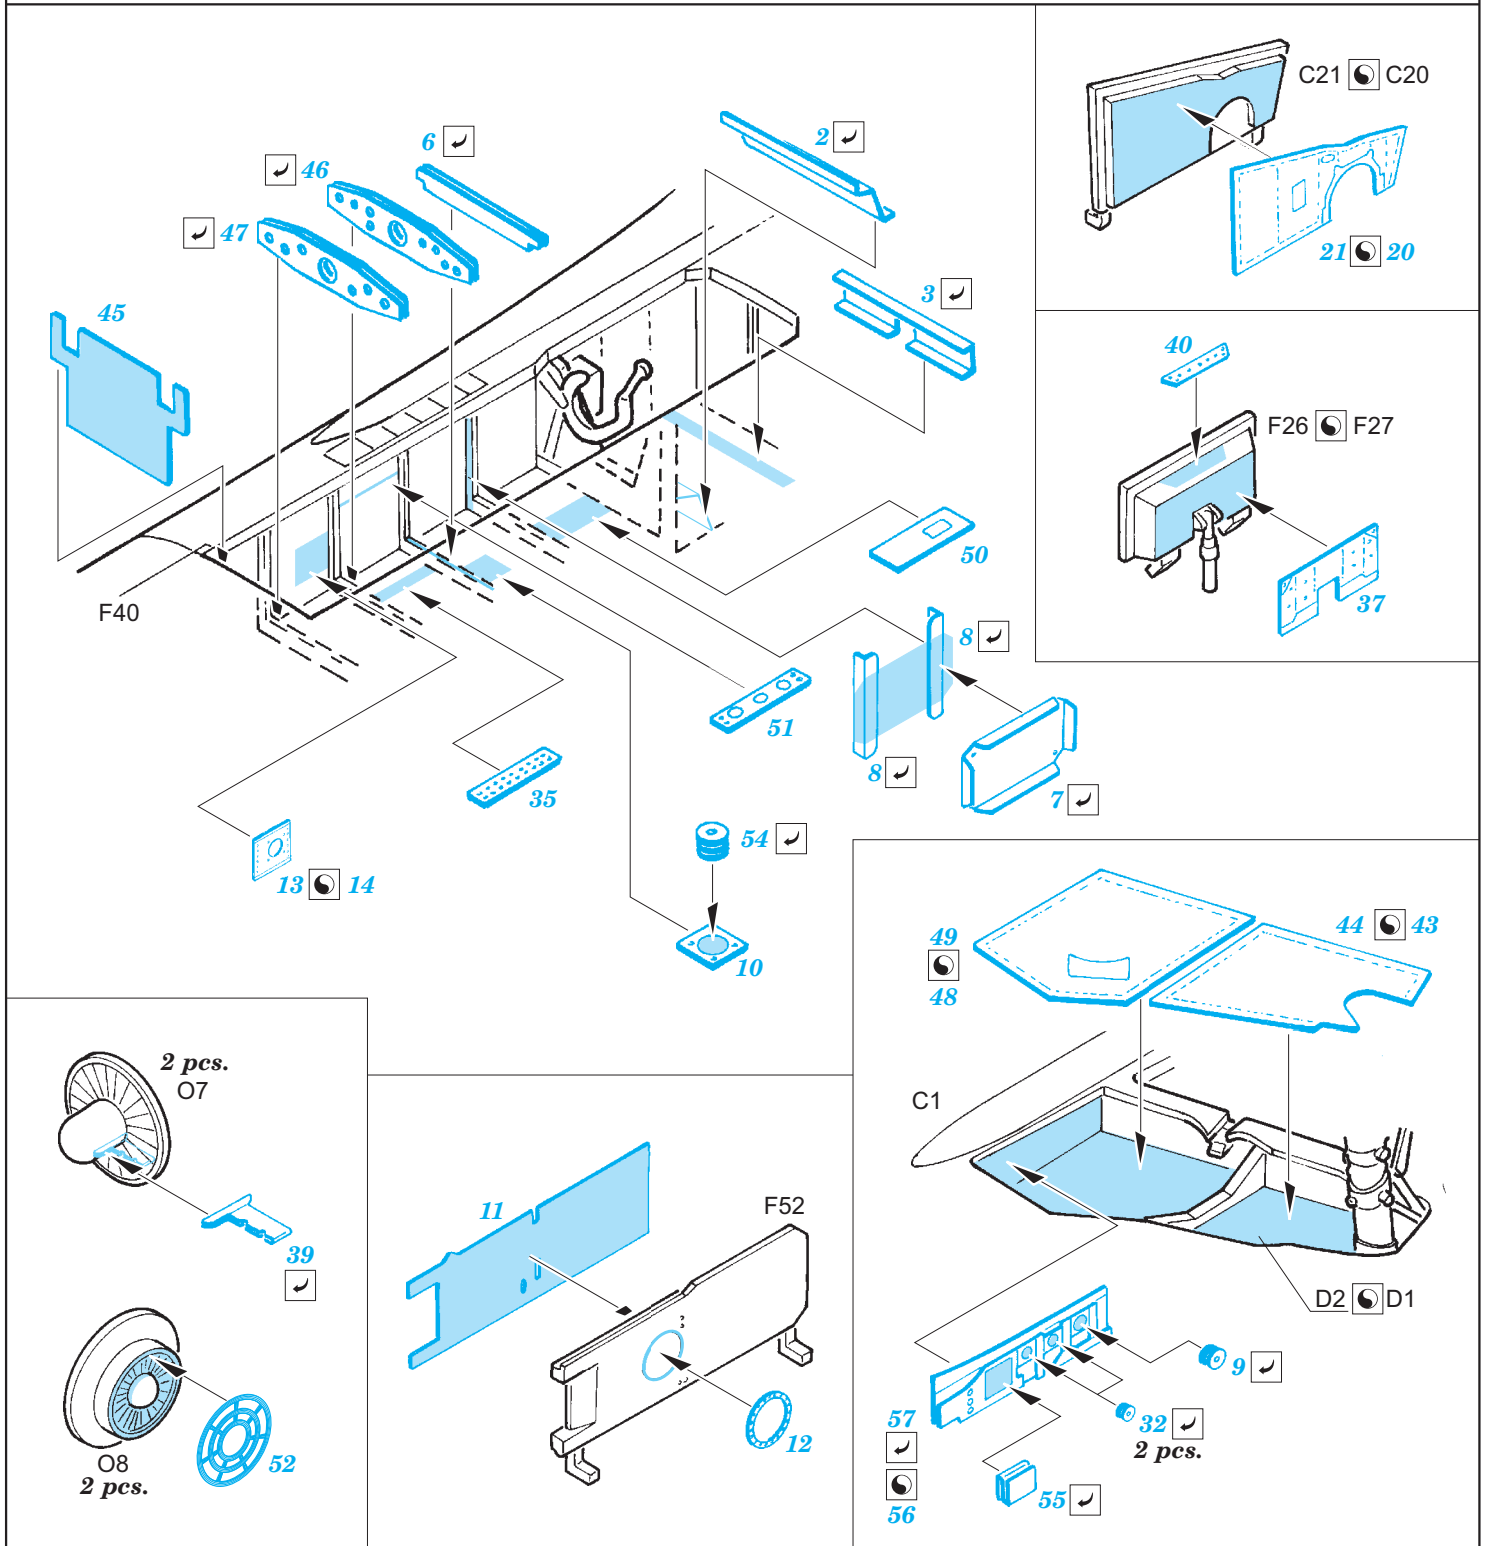

F-4D exterior

eduard

detail set for 1/48 ACADEMY No. 12300 kit • sada detailů pro stavebnici 1/48 ACADEMY No. 12300

48 856

- ★ APPLY EXPRESS MASK AND PAINT BEFORE GLUING
POUŽIT EXPRESS MASK NABARVIT PŘED SLEPENÍM
- ☉ SYMMETRICAL ASSEMBLY
SYMETRICKÁ MONTÁŽ
- REMOVE
ODSTRANIT
- ▨ GRIND
OBROUSIT
- ⊘ DRILL HOLE
VRTAT OTVOR
- 1 COLORED ETCHED PARTS
LEPTANÉ BAREVNÉ DÍLY
- ↪ BEND
OHNOUT
- ? OPTION
VOLBA
- Ⓜ REPLACE
NAHRADIT

■ ORIGINAL KIT PARTS
PŮVODNÍ DÍLY STAVEBNICE
 ■ PHOTO-ETCHED PARTS
LEPTANÉ DÍLY
 ■ PARTS TO BE REMOVED
DÍLY K ODSTRANĚNÍ
 ■ FILL
TMELIT

Related products: 48 855 F-4D air brakes
49 729 F-4D interior S.A.
FE 729 F-4D interior S.A.
49 730 F-4D seatbelts