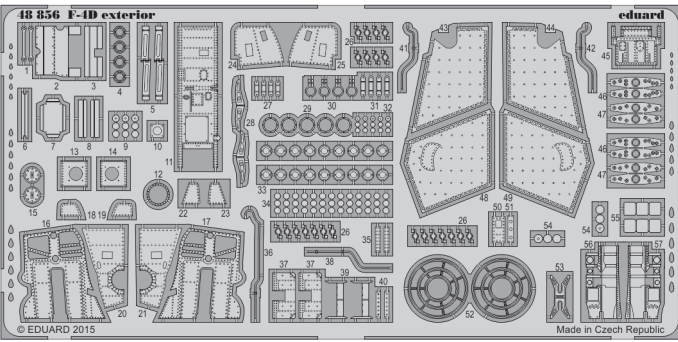

F-4D exterior

eduard

detail set for 1/48 ACADEMY No. 12300 kit • sada detailů pro stavebnici 1/48 ACADEMY No. 12300

48 856

- ★ APPLY EXPRESS MASK AND PAINT BEFORE GLUING
POUŽIT EXPRESS MASK NABARVIT PŘED SLEPENÍM
- ☉ SYMMETRICAL ASSEMBLY
SYMETRICKÁ MONTÁŽ
- REMOVE
ODSTRANIT
- ▨ GRIND
OBROUSIT
- ⊘ DRILL HOLE
VRTAT OTVOR
- 1 COLORED ETCHED PARTS
LEPTANÉ BAREVNÉ DÍLY
- ↪ BEND
OHNOUT
- ? OPTION
VOLBA
- Ⓜ REPLACE
NAHRADIT

■ ORIGINAL KIT PARTS
PŮVODNÍ DÍLY STAVEBNICE
 ■ PHOTO-ETCHED PARTS
LEPTANÉ DÍLY
 ■ PARTS TO BE REMOVED
DÍLY K ODSTRANĚNÍ
 ■ FILL
TMELIT

Related products: 48 855 F-4D air brakes
49 729 F-4D interior S.A.
FE 729 F-4D interior S.A.
49 730 F-4D seatbelts