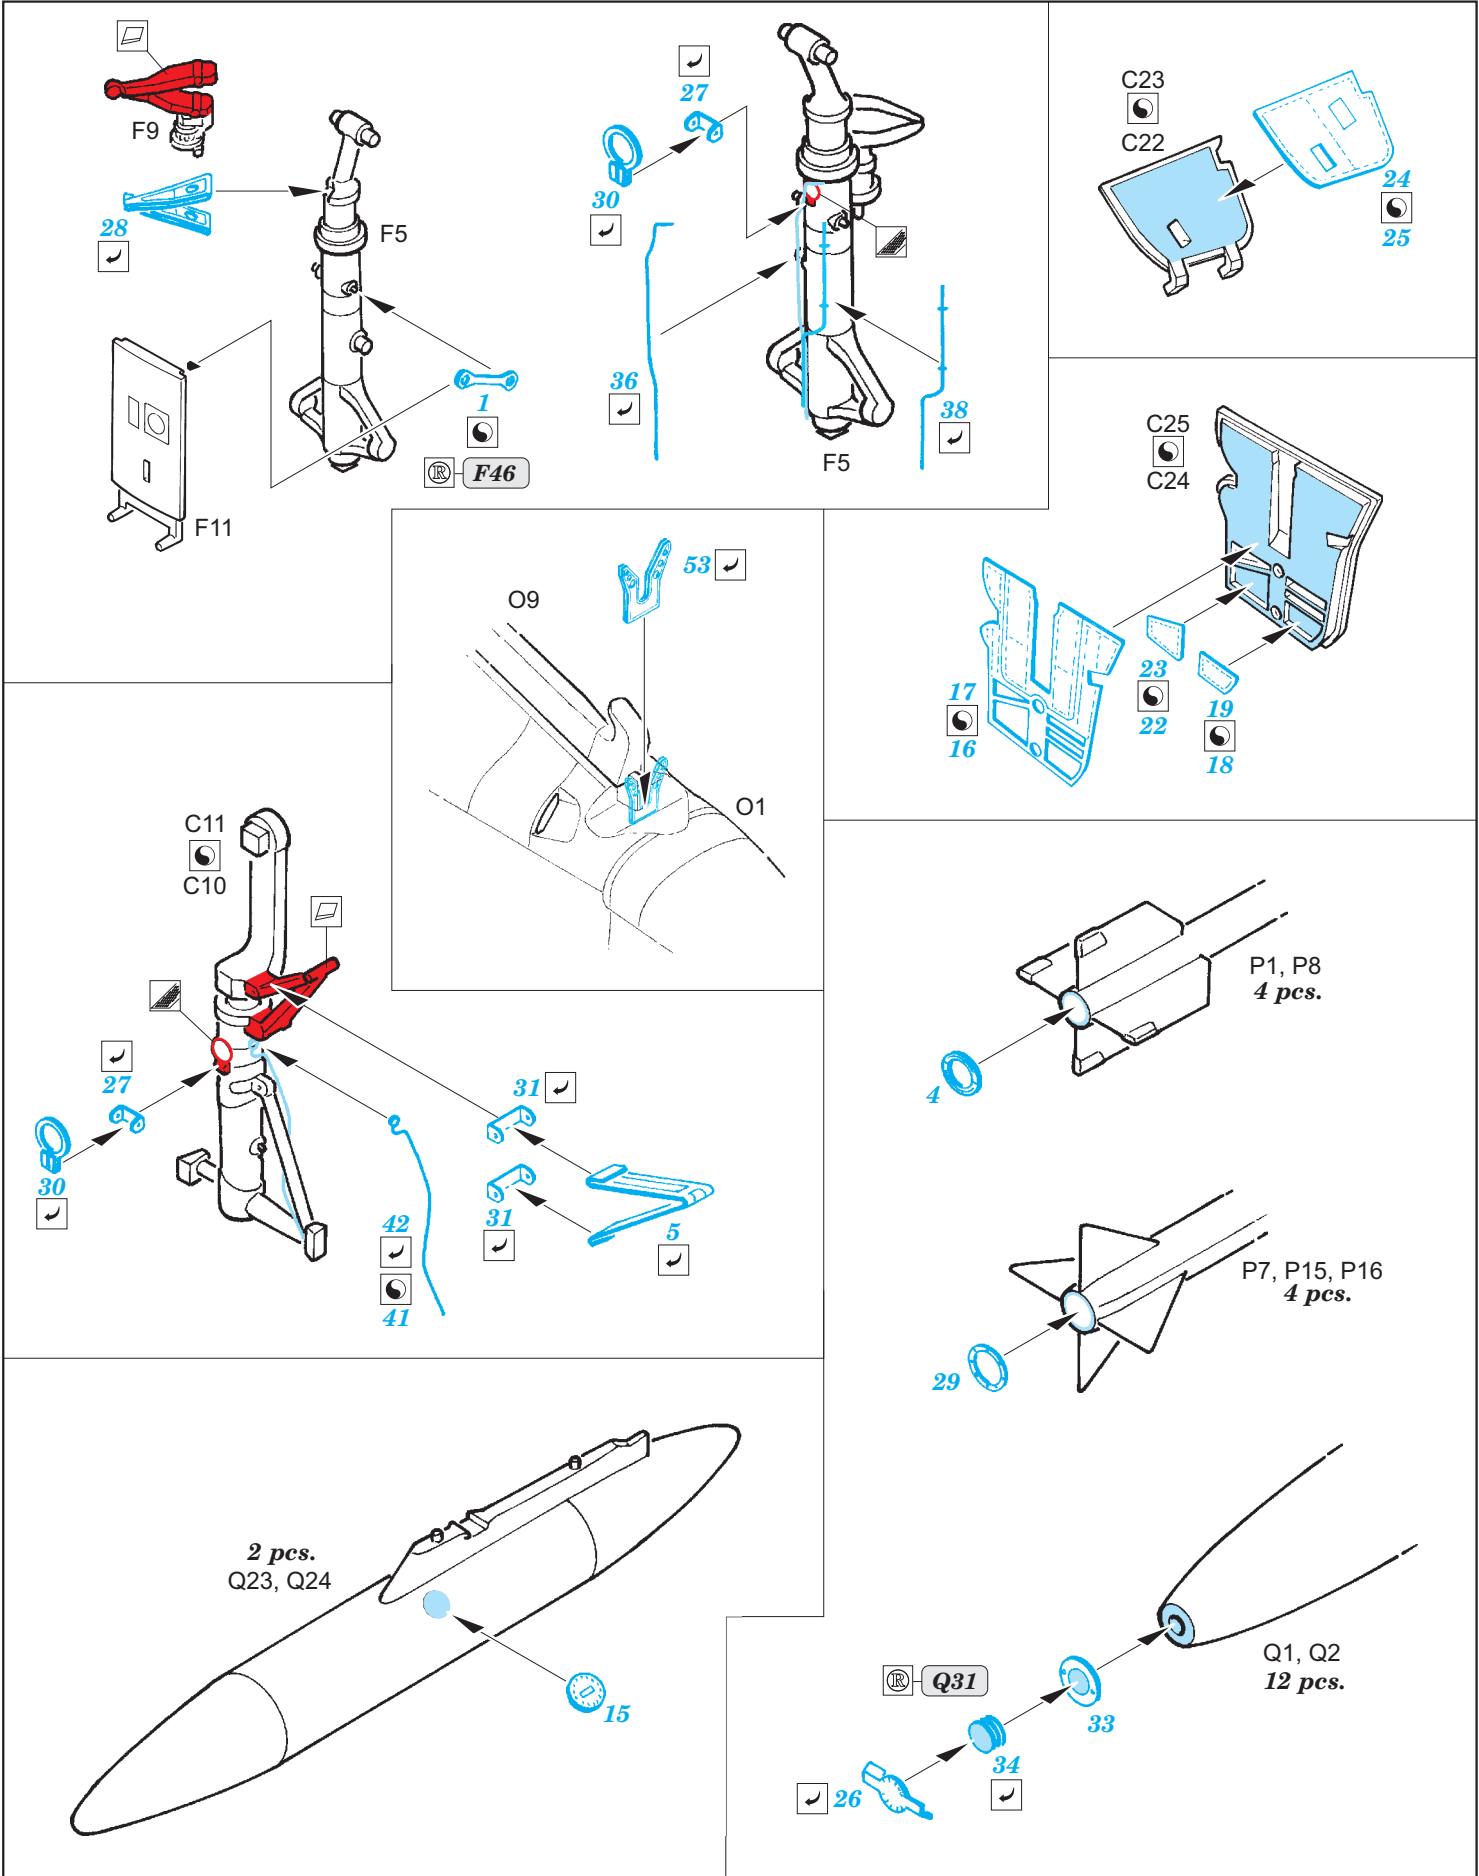

F-4D exterior

eduard

detail set for 1/48 ACADEMY No. 12300 kit • sada detailů pro stavebnici 1/48 ACADEMY No. 12300

48 856

- ★ APPLY EXPRESS MASK AND PAINT BEFORE GLUING
POUŽIT EXPRESS MASK NABARVIT PŘED SLEPENÍM
- ☉ SYMMETRICAL ASSEMBLY
SYMETRICKÁ MONTÁŽ
- REMOVE
ODSTRANIT
- ▨ GRIND
OBROUSIT
- ⊘ DRILL HOLE
VRTAT OTVOR
- 1 COLORED ETCHED PARTS
LEPTANÉ BAREVNÉ DÍLY
- ↪ BEND
OHNOUT
- ? OPTION
VOLBA
- Ⓜ REPLACE
NAHRADIT

■ ORIGINAL KIT PARTS
PŮVODNÍ DÍLY STAVEBNICE
 ■ PHOTO-ETCHED PARTS
LEPTANÉ DÍLY
 ■ PARTS TO BE REMOVED
DÍLY K ODSTRANĚNÍ
 ■ FILL
TMELIT

Related products: 48 855 F-4D air brakes
49 729 F-4D interior S.A.
FE 729 F-4D interior S.A.
49 730 F-4D seatbelts