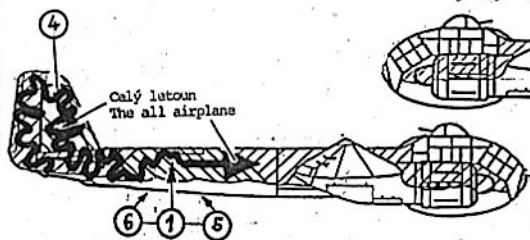

BILEK

1:72 SCALE MODEL KIT No. 963

**JU-188 D-2 „NIGHTBOMBER“**

Německý třímístný dvoumotorový bombardér určený pro boj v noci

Junkers Ju 188 D-2

Barvení vnějších ploch barvami

MODEL MASTER

a	b	c	d	e
1405	RLM 66 20790	RLM 70 20800	RLM 22 17490	RLM 65 20780
Zbraňovina Gun Metal Stahl Blau	Černošedá Black Grey Schwarzgrau	Černozelená Black Green Schwarzgrün	Matná černá Flat Black Schwarz (M)	Světlé modrá Light Blue Hellblau

1

DÍLY 1-38 Jiu 188 D-2

průzory kamer
zhotovit z průhledného materiálu
nebo jen barvit stříbrně

JU-188 D-2, Dánsko 1945

JU-188 D-2, Rakousko 1945

JU-188 D-2, Francie 1944

MODEL MASTER

- A - 1710 - Dark Green/tmavé zelená
- B - 1712 - Field Green/zelená
- C - 1721 - Aircraft Gray/šedá