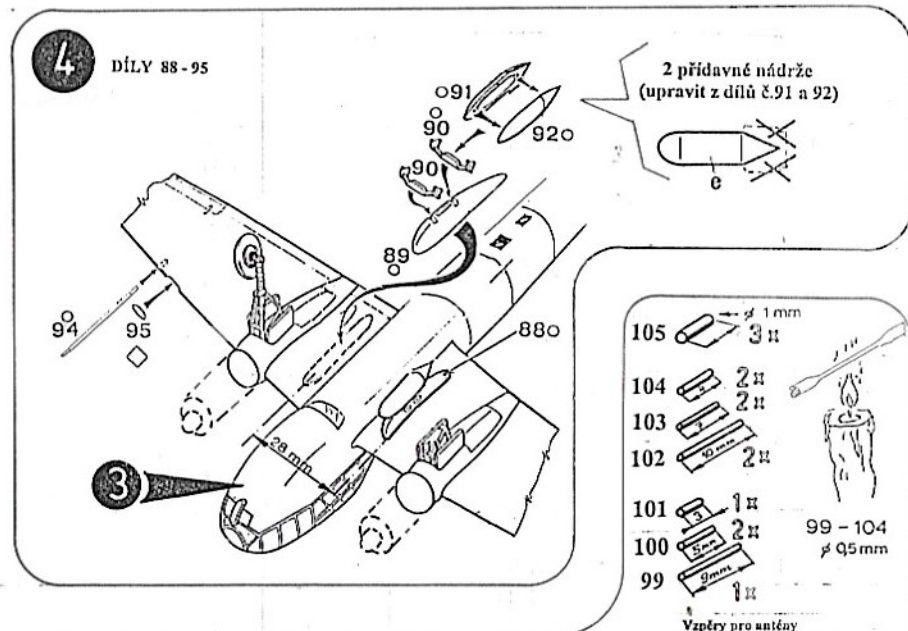

BILEK

1:72 SCALE MODEL KIT No. 963

**JU-188 D-2 „NIGHTBOMBER“**

Německý třímístný dvoumotorový bombardér určený pro boj v noci

Junkers Ju 188 D-2

Barvení vnějších ploch barvami

MODEL MASTER

a	b	c	d	e
1405	RLM 66 20790	RLM 70 20800	RLM 22 17490	RLM 65 20780
Zbraňovina Gun Metal Stahl Blau	Černošedá Black Grey Schwarzgrau	Černozelená Black Green Schwarzgrün	Matná černá Flat Black Schwarz (M)	Světlé modrá Light Blue Hellblau

1

DÍLY 1-38 Jiu 188 D-2

průzory kamer
zhotovit z průhledného materiálu
nebo jen barvit stříbrně

JU-188 D-2, Dánsko 1945

JU-188 D-2, Rakousko 1945

JU-188 D-2, Francie 1944

MODEL MASTER

- A - 1710 - Dark Green/tmavé zelená
- B - 1712 - Field Green/zelená
- C - 1721 - Aircraft Gray/šedá

BILEK

No. 963

JU-188 D-2
„NIGHTBOMBER“