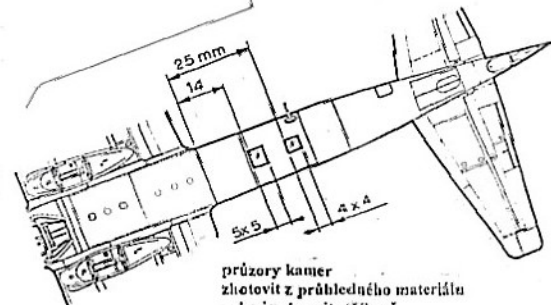

průzory kamer
zhotovit z průhledného materiálu
nebo jen barvit stříbrně