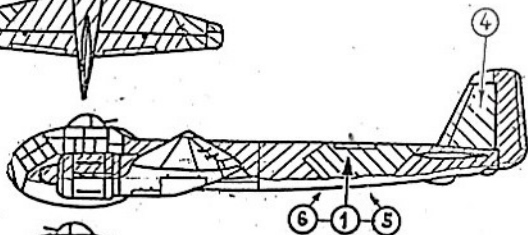

BILEK

1:72 SCALE MODEL KIT No. 963

**JU-188 D-2 „NIGHTBOMBER“**

Německý třímístný dvoumotorový bombardér určený pro boj v noci

Junkers Ju 188 D-2

Barvení vnějších ploch barvami

MODEL MASTER

a	b	c	d	e
1405	RLM 66 20790	RLM 70 20800	RLM 22 17490	RLM 65 20780
Zbraňovina Gun Metal Stahl Blau	Černošedá Black Grey Schwarzgrau	Černozelená Black Green Schwarzgrün	Matná černá Flat Black Schwarz (M)	Světlé modrá Light Blue Hellblau

1

DÍLY 1-38 Jiu 188 D-2

průzory kamer
zhotovit z průhledného materiálu
nebo jen barvit stříbrně

JU-188 D-2, Dánsko 1945

JU-188 D-2, Rakousko 1945

JU-188 D-2, Francie 1944

MODEL MASTER

- A - 1710 - Dark Green/tmavé zelená
- B - 1712 - Field Green/zelená
- C - 1721 - Aircraft Gray/šedá