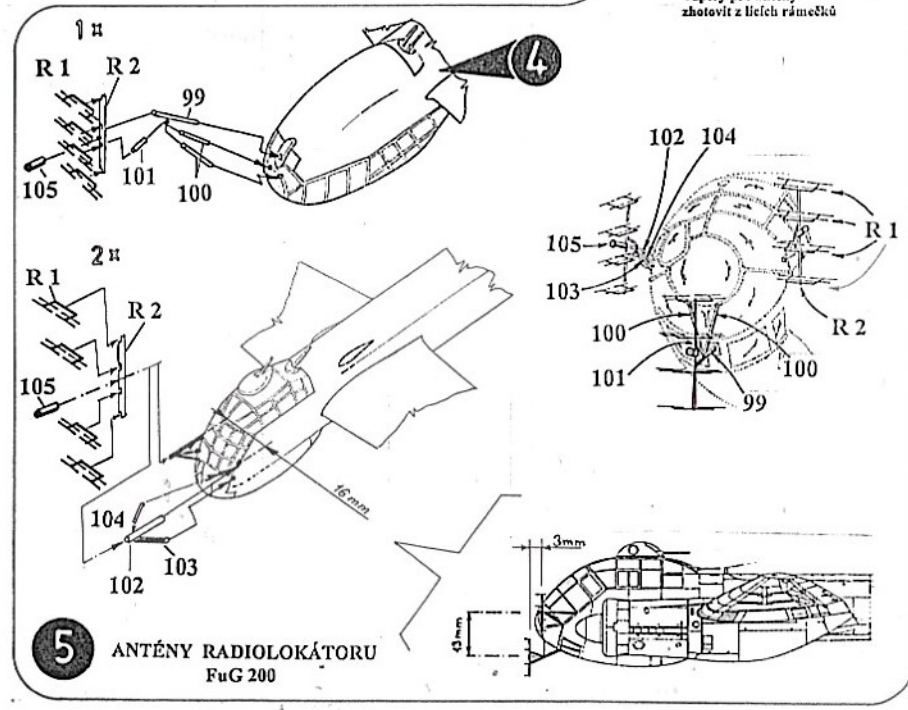

BILEK

1:72 SCALE MODEL KIT No. 963

**JU-188 D-2 „NIGHTBOMBER“**

Německý třímístný dvoumotorový bombardér určený pro boj v noci

Junkers Ju 188 D-2

Barvení vnějších ploch barvami

MODEL MASTER

a	b	c	d	e
1405	RLM 66 20790	RLM 70 20800	RLM 22 17490	RLM 65 20780
Zbraňovina Gun Metal Stahl Blau	Černošedá Black Grey Schwarzgrau	Černozelená Black Green Schwarzgrün	Matná černá Flat Black Schwarz (M)	Světlé modrá Light Blue Hellblau

1

DÍLY 1-38 Jiu 188 D-2

průzory kamer
zhotovit z průhledného materiálu
nebo jen barvit stříbrně

JU-188 D-2, Dánsko 1945

JU-188 D-2, Rakousko 1945

JU-188 D-2, Francie 1944

MODEL MASTER

- A - 1710 - Dark Green/tmavé zelená
- B - 1712 - Field Green/zelená
- C - 1721 - Aircraft Gray/šedá

BILEK

No. 963

JU-188 D-2
„NIGHTBOMBER“