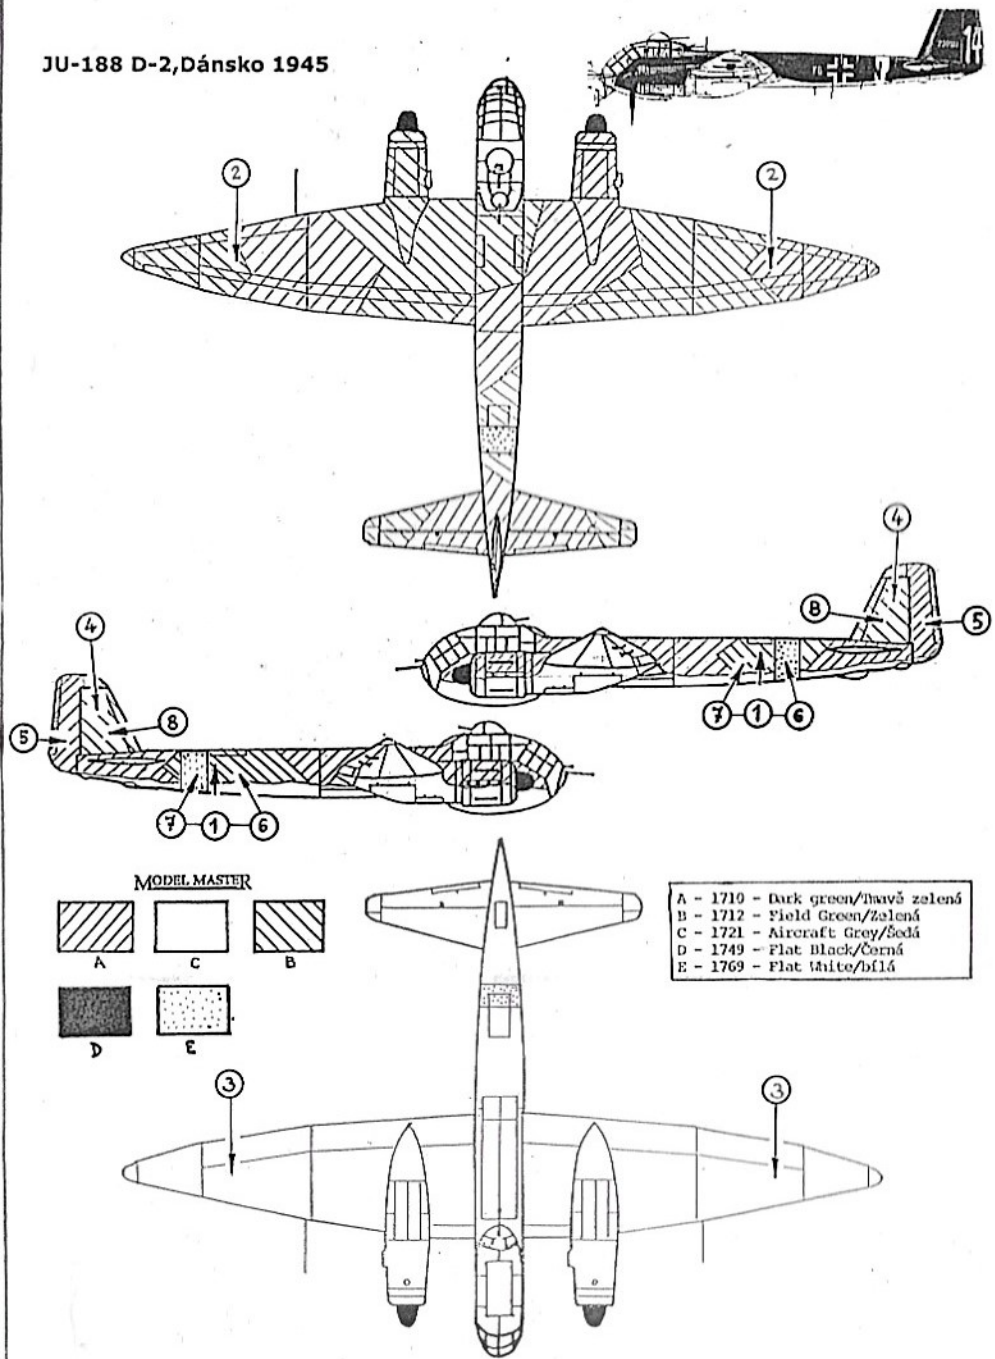

BILEK

1:72 SCALE MODEL KIT No. 963

**JU-188 D-2 „NIGHTBOMBER“**

Německý třímístný dvoumotorový bombardér určený pro boj v noci

Junkers Ju 188 D-2

Barvení vnějších ploch barvami

MODEL MASTER

a	b	c	d	e
1405	RLM 66 20790	RLM 70 20800	RLM 22 17490	RLM 65 20780
Zbraňovina Gun Metal Stahl Blau	Černošedá Black Grey Schwarzgrau	Černozelená Black Green Schwarzgrün	Matná černá Flat Black Schwarz (M)	Světlé modrá Light Blue Hellblau

1

DÍLY 1-38 Jiu 188 D-2

průzory kamer
zhotovit z průhledného materiálu
nebo jen barvit stříbrně

JU-188 D-2, Dánsko 1945

JU-188 D-2, Rakousko 1945

JU-188 D-2, Francie 1944

MODEL MASTER

- A - 1710 - Dark Green/tmavé zelená
- B - 1712 - Field Green/zelená
- C - 1721 - Aircraft Gray/šedá

BILEK

No. 963

JU-188 D-2
„NIGHTBOMBER“