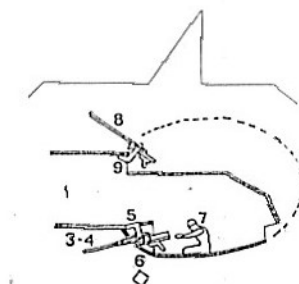

průzory kamer
zhotovit z průhledného materiálu
nebo jen barvit stříbrně