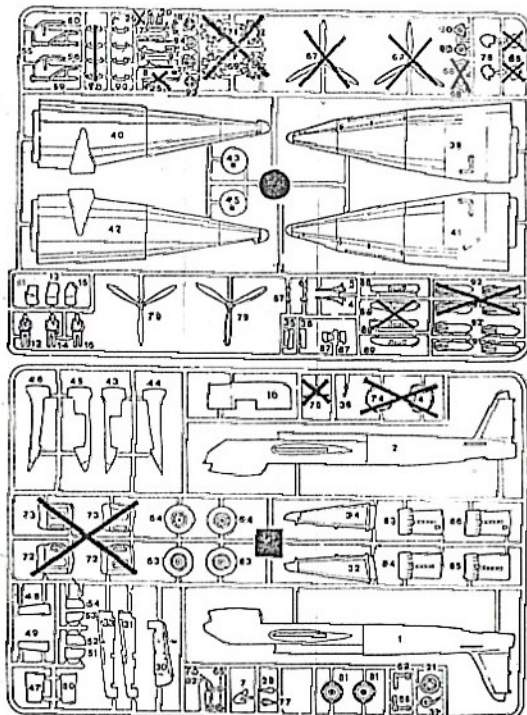

BILEK

1:72 SCALE MODEL KIT No. 963

**JU-188 D-2 „NIGHTBOMBER“**

Německý třímístný dvoumotorový bombardér určený pro boj v noci

Junkers Ju 188 D-2

Barvení vnějších ploch barvami

MODEL MASTER

a	b	c	d	e
1405	RLM 66 20790	RLM 70 20800	RLM 22 17490	RLM 65 20780
Zbraňovina Gun Metal Stahl Blau	Černošedá Black Grey Schwarzgrau	Černozelená Black Green Schwarzgrün	Matná černá Flat Black Schwarz (M)	Světlé modrá Light Blue Hellblau

1

DÍLY 1-38 Jiu 188 D-2

průzory kamer
zhotovit z průhledného materiálu
nebo jen barvit stříbrně

JU-188 D-2, Dánsko 1945

JU-188 D-2, Rakousko 1945

JU-188 D-2, Francie 1944

MODEL MASTER

- A - 1710 - Dark Green/tmavé zelená
- B - 1712 - Field Green/zelená
- C - 1721 - Aircraft Gray/šedá

BILEK

No. 963

JU-188 D-2
„NIGHTBOMBER“