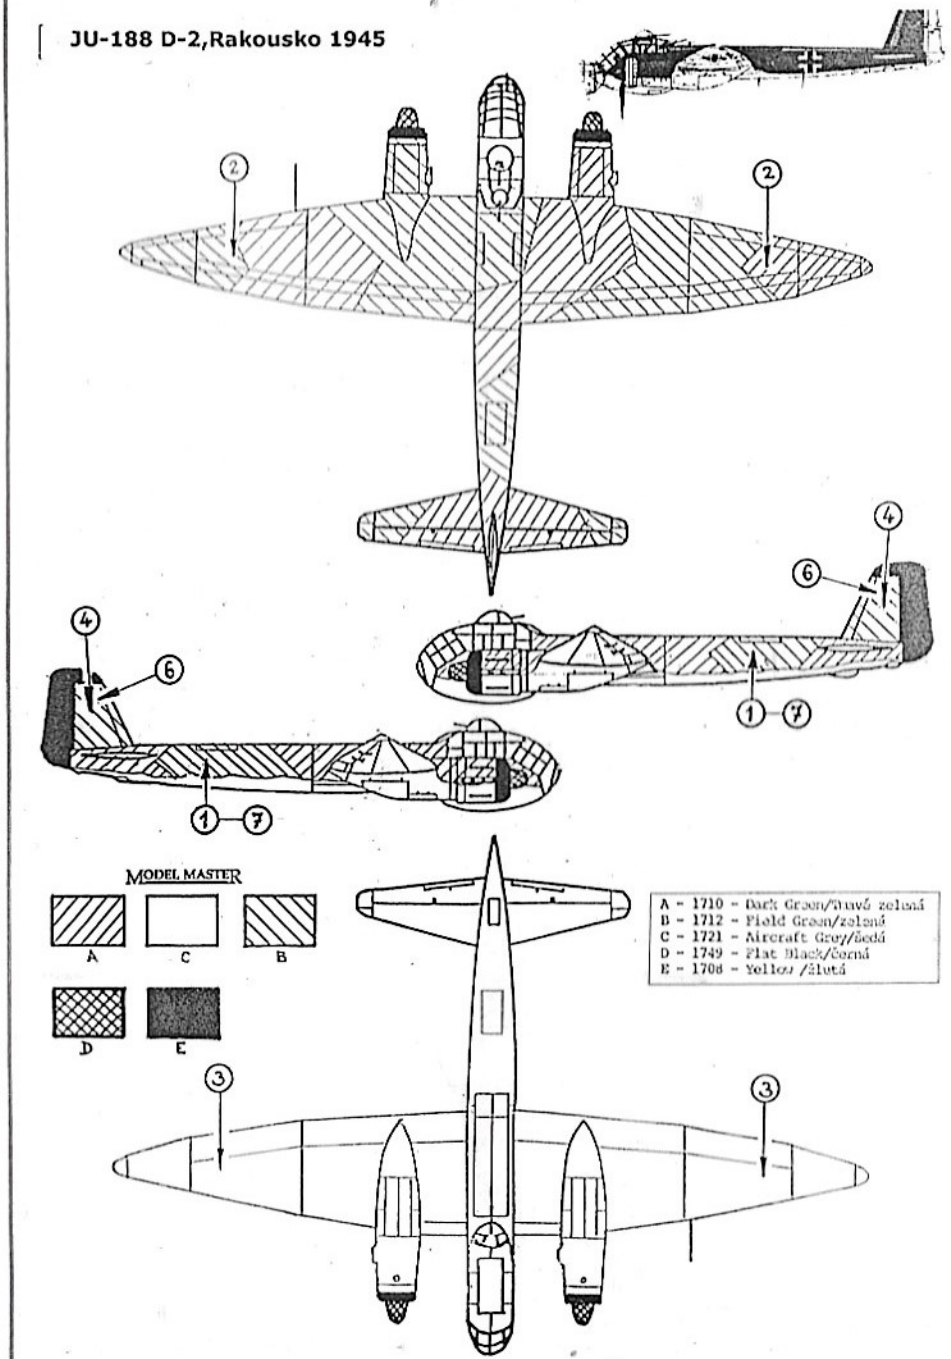

BILEK

1:72 SCALE MODEL KIT No. 963

**JU-188 D-2 „NIGHTBOMBER“**

Německý třímístný dvoumotorový bombardér určený pro boj v noci

Junkers Ju 188 D-2

Barvení vnějších ploch barvami

MODEL MASTER

a	b	c	d	e
1405	RLM 66 20790	RLM 70 20800	RLM 22 17490	RLM 65 20780
Zbraňovina Gun Metal Stahl Blau	Černošedá Black Grey Schwarzgrau	Černozelená Black Green Schwarzgrün	Matná černá Flat Black Schwarz (M)	Světlé modrá Light Blue Hellblau

1

DÍLY 1-38 Jiu 188 D-2

průzory kamer
zhotovit z průhledného materiálu
nebo jen barvit stříbrně

JU-188 D-2, Dánsko 1945

JU-188 D-2, Rakousko 1945

JU-188 D-2, Francie 1944

MODEL MASTER

- A - 1710 - Dark Green/tmavé zelená
- B - 1712 - Field Green/zelená
- C - 1721 - Aircraft Gray/šedá

BILEK

No. 963

JU-188 D-2
„NIGHTBOMBER“