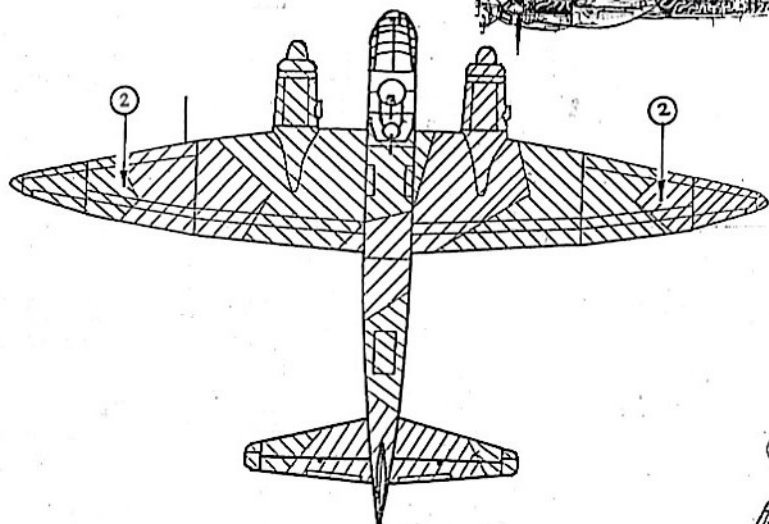

BILEK

1:72 SCALE MODEL KIT No. 963

**JU-188 D-2 „NIGHTBOMBER“**

Německý třímístný dvoumotorový bombardér určený pro boj v noci

Junkers Ju 188 D-2

Barvení vnějších ploch barvami

MODEL MASTER

a	b	c	d	e
1405	RLM 66 20790	RLM 70 20800	RLM 22 17490	RLM 65 20780
Zbraňovina Gun Metal Stahl Blau	Černošedá Black Grey Schwarzgrau	Černozelená Black Green Schwarzgrün	Matná černá Flat Black Schwarz (M)	Světlé modrá Light Blue Hellblau

1

DÍLY 1-38 Jiu 188 D-2

průzory kamer
zhotovit z průhledného materiálu
nebo jen barvit stříbrně

JU-188 D-2, Dánsko 1945

JU-188 D-2, Rakousko 1945

JU-188 D-2, Francie 1944

MODEL MASTER

- A - 1710 - Dark Green/tmavé zelená
- B - 1712 - Field Green/zelená
- C - 1721 - Aircraft Gray/šedá

BILEK

No. 963

JU-188 D-2
„NIGHTBOMBER“