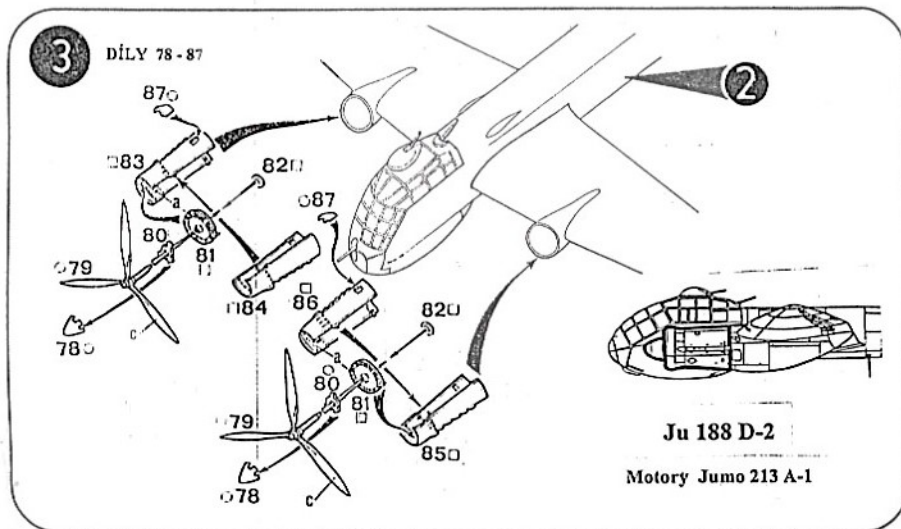

BILEK

1:72 SCALE MODEL KIT No. 963

**JU-188 D-2 „NIGHTBOMBER“**

Německý třímístný dvoumotorový bombardér určený pro boj v noci

Junkers Ju 188 D-2

Barvení vnějších ploch barvami

MODEL MASTER

a	b	c	d	e
1405	RLM 66 20790	RLM 70 20800	RLM 22 17490	RLM 65 20780
Zbraňovina Gun Metal Stahl Blau	Černošedá Black Grey Schwarzgrau	Černozelená Black Green Schwarzgrün	Matná černá Flat Black Schwarz (M)	Světlé modrá Light Blue Hellblau

1

DÍLY 1-38 Jiu 188 D-2

průzory kamer
zhotovit z průhledného materiálu
nebo jen barvit stříbrně

JU-188 D-2, Dánsko 1945

JU-188 D-2, Rakousko 1945

JU-188 D-2, Francie 1944

MODEL MASTER

- A - 1710 - Dark Green/tmavé zelená
- B - 1712 - Field Green/zelená
- C - 1721 - Aircraft Gray/šedá

BILEK

No. 963

JU-188 D-2
„NIGHTBOMBER“