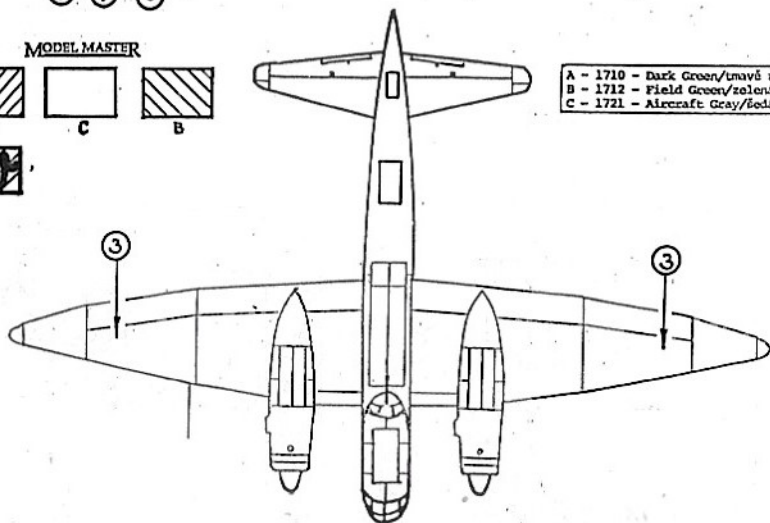

BILEK

1:72 SCALE MODEL KIT No. 963

**JU-188 D-2 „NIGHTBOMBER“**

Německý třímístný dvoumotorový bombardér určený pro boj v noci

Junkers Ju 188 D-2

Barvení vnějších ploch barvami

MODEL MASTER

a	b	c	d	e
1405	RLM 66 20790	RLM 70 20800	RLM 22 17490	RLM 65 20780
Zbraňovina Gun Metal Stahl Blau	Černošedá Black Grey Schwarzgrau	Černozelená Black Green Schwarzgrün	Matná černá Flat Black Schwarz (M)	Světlé modrá Light Blue Hellblau

1

DÍLY 1-38 Jiu 188 D-2

průzory kamer
zhotovit z průhledného materiálu
nebo jen barvit stříbrně

JU-188 D-2, Dánsko 1945

JU-188 D-2, Rakousko 1945

JU-188 D-2, Francie 1944

MODEL MASTER

- A - 1710 - Dark Green/tmavé zelená
- B - 1712 - Field Green/zelená
- C - 1721 - Aircraft Gray/šedá

BILEK

No. 963

JU-188 D-2
„NIGHTBOMBER“