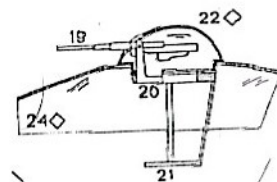

průzory kamer
zhotovit z průhledného materiálu
nebo jen barvit stříbrně