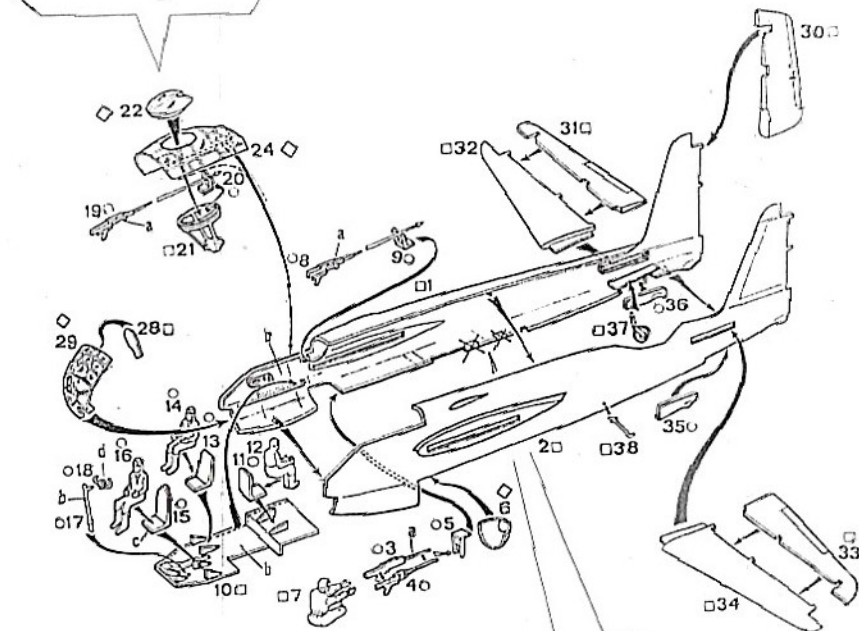

BILEK

1:72 SCALE MODEL KIT No. 963

**JU-188 D-2 „NIGHTBOMBER“**

Německý třímístný dvoumotorový bombardér určený pro boj v noci

Junkers Ju 188 D-2

Barvení vnějších ploch barvami

MODEL MASTER

a	b	c	d	e
1405	RLM 66 20790	RLM 70 20800	RLM 22 17490	RLM 65 20780
Zbraňovina Gun Metal Stahl Blau	Černošedá Black Grey Schwarzgrau	Černozelená Black Green Schwarzgrün	Matná černá Flat Black Schwarz (M)	Světlé modrá Light Blue Hellblau

1

DÍLY 1-38 Jiu 188 D-2

průzory kamer
zhotovit z průhledného materiálu
nebo jen barvit stříbrně

JU-188 D-2, Dánsko 1945

JU-188 D-2, Rakousko 1945

JU-188 D-2, Francie 1944

MODEL MASTER

- A - 1710 - Dark Green/tmavé zelená
- B - 1712 - Field Green/zelená
- C - 1721 - Aircraft Gray/šedá

BILEK

No. 963

JU-188 D-2
„NIGHTBOMBER“