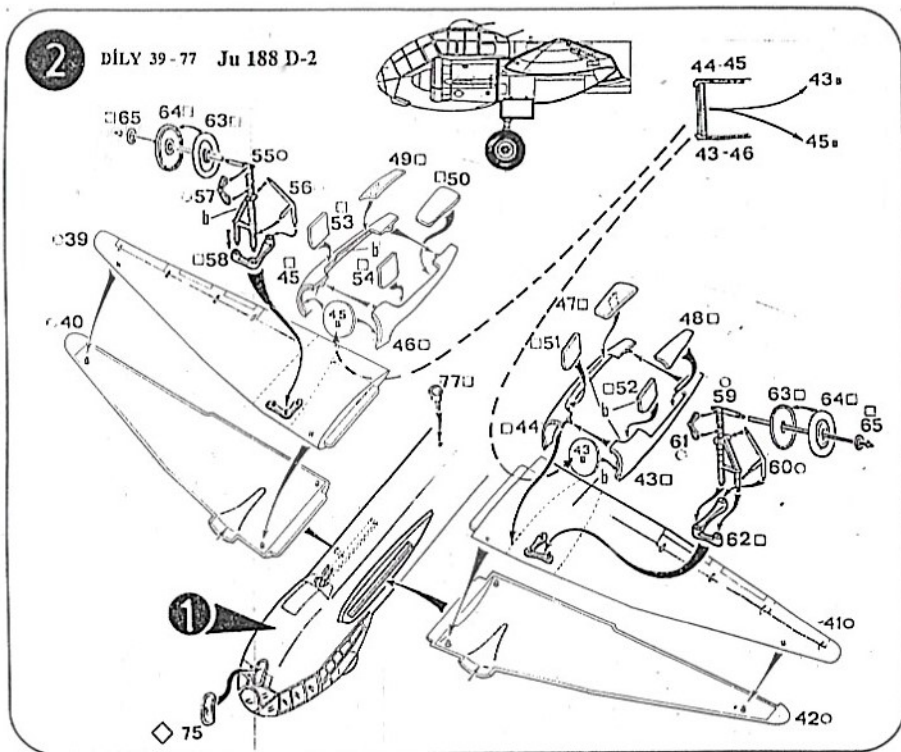

BILEK

1:72 SCALE MODEL KIT No. 963

**JU-188 D-2 „NIGHTBOMBER“**

Německý třímístný dvoumotorový bombardér určený pro boj v noci

Junkers Ju 188 D-2

Barvení vnějších ploch barvami

MODEL MASTER

a	b	c	d	e
1405	RLM 66 20790	RLM 70 20800	RLM 22 17490	RLM 65 20780
Zbraňovina Gun Metal Stahl Blau	Černošedá Black Grey Schwarzgrau	Černozelená Black Green Schwarzgrün	Matná černá Flat Black Schwarz (M)	Světlé modrá Light Blue Hellblau

1

DÍLY 1-38 Jiu 188 D-2

průzory kamer
zhotovit z průhledného materiálu
nebo jen barvit stříbrně

JU-188 D-2, Dánsko 1945

JU-188 D-2, Rakousko 1945

JU-188 D-2, Francie 1944

MODEL MASTER

- A - 1710 - Dark Green/tmavé zelená
- B - 1712 - Field Green/zelená
- C - 1721 - Aircraft Gray/šedá

BILEK

No. 963

JU-188 D-2
„NIGHTBOMBER“