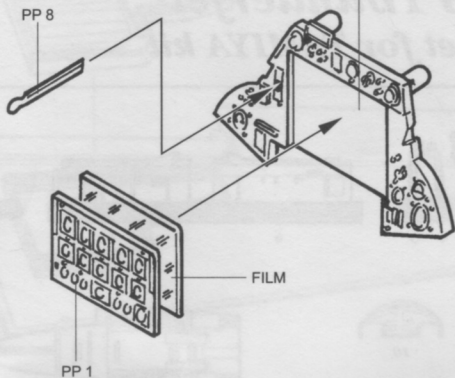

F-84G Thunderjet

Detail set for TAMIYA kit

RESIN PARTS

PHOTO-ETCHED METAL PARTS

AIRES
Čepirohy 115
434 01 Most 1
CZECH REPUBLIC

1

3

2

4

5

7 MIRROR ASSI
ZRCADLOVÁ I

REMOVE
ODSTRANIT

REMOVE
ODSTRANIT

8

6

REMOVE
ODSTRANIT