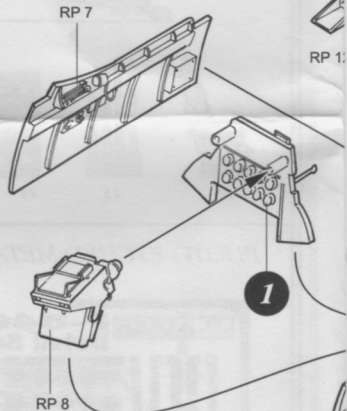

F-84G Thunderjet

Detail set for TAMIYA kit

RESIN PARTS

PHOTO-ETCHED METAL PARTS

AIRES
Čepirohy 115
434 01 Most 1
CZECH REPUBLIC

1

3

2

4

5

7 MIRROR ASSI
ZRCADLOVÁ I

REMOVE
ODSTRANIT

REMOVE
ODSTRANIT

8

6

REMOVE
ODSTRANIT