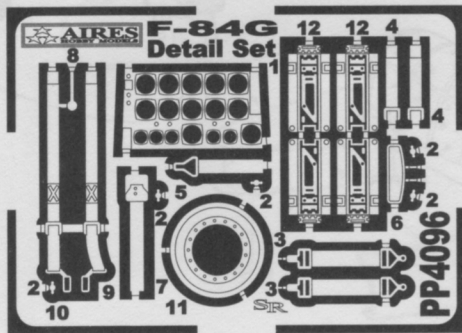

F-84G Thunderjet

Detail set for TAMIYA kit

RESIN PARTS

PHOTO-ETCHED METAL PARTS

AIRES
Čepirohy 115
434 01 Most 1
CZECH REPUBLIC

1

3

2

4

5

7 MIRROR ASSI
ZRCADLOVÁ I

REMOVE
ODSTRANIT

REMOVE
ODSTRANIT

8

6

REMOVE
ODSTRANIT