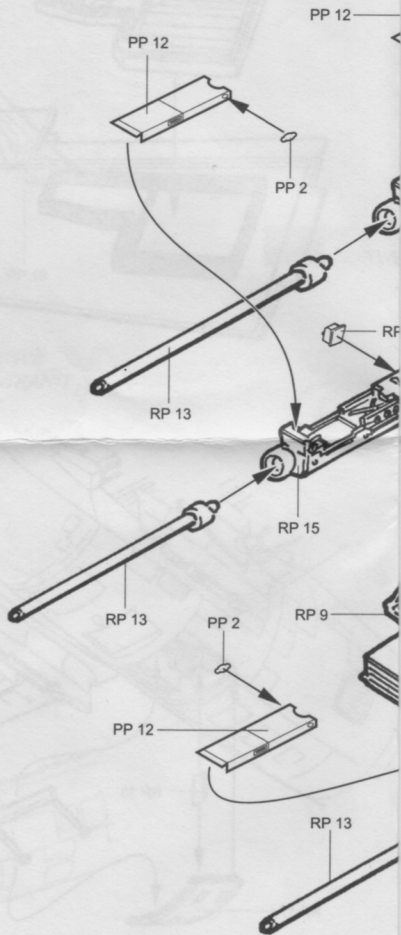

F-84G Thunderjet

Detail set for TAMIYA kit

RESIN PARTS

PHOTO-ETCHED METAL PARTS

AIRES
Čepirohy 115
434 01 Most 1
CZECH REPUBLIC

1

3

2

4

5

7 MIRROR ASSI
ZRCADLOVÁ I

REMOVE
ODSTRANIT

REMOVE
ODSTRANIT

8

6

REMOVE
ODSTRANIT