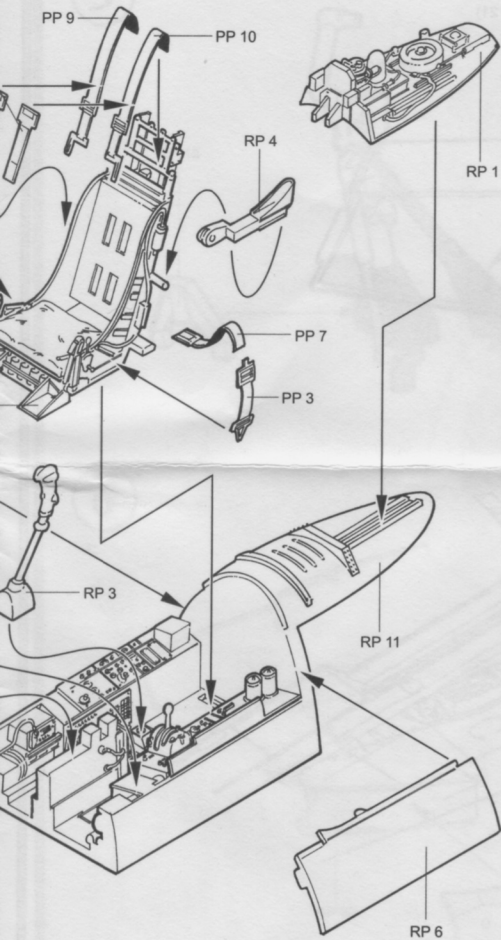

F-84G Thunderjet

Detail set for TAMIYA kit

RESIN PARTS

PHOTO-ETCHED METAL PARTS

AIRES
Čepirohy 115
434 01 Most 1
CZECH REPUBLIC

1

3

2

4

5

7 MIRROR ASSI
ZRCADLOVÁ I

REMOVE
ODSTRANIT

REMOVE
ODSTRANIT

8

6

REMOVE
ODSTRANIT