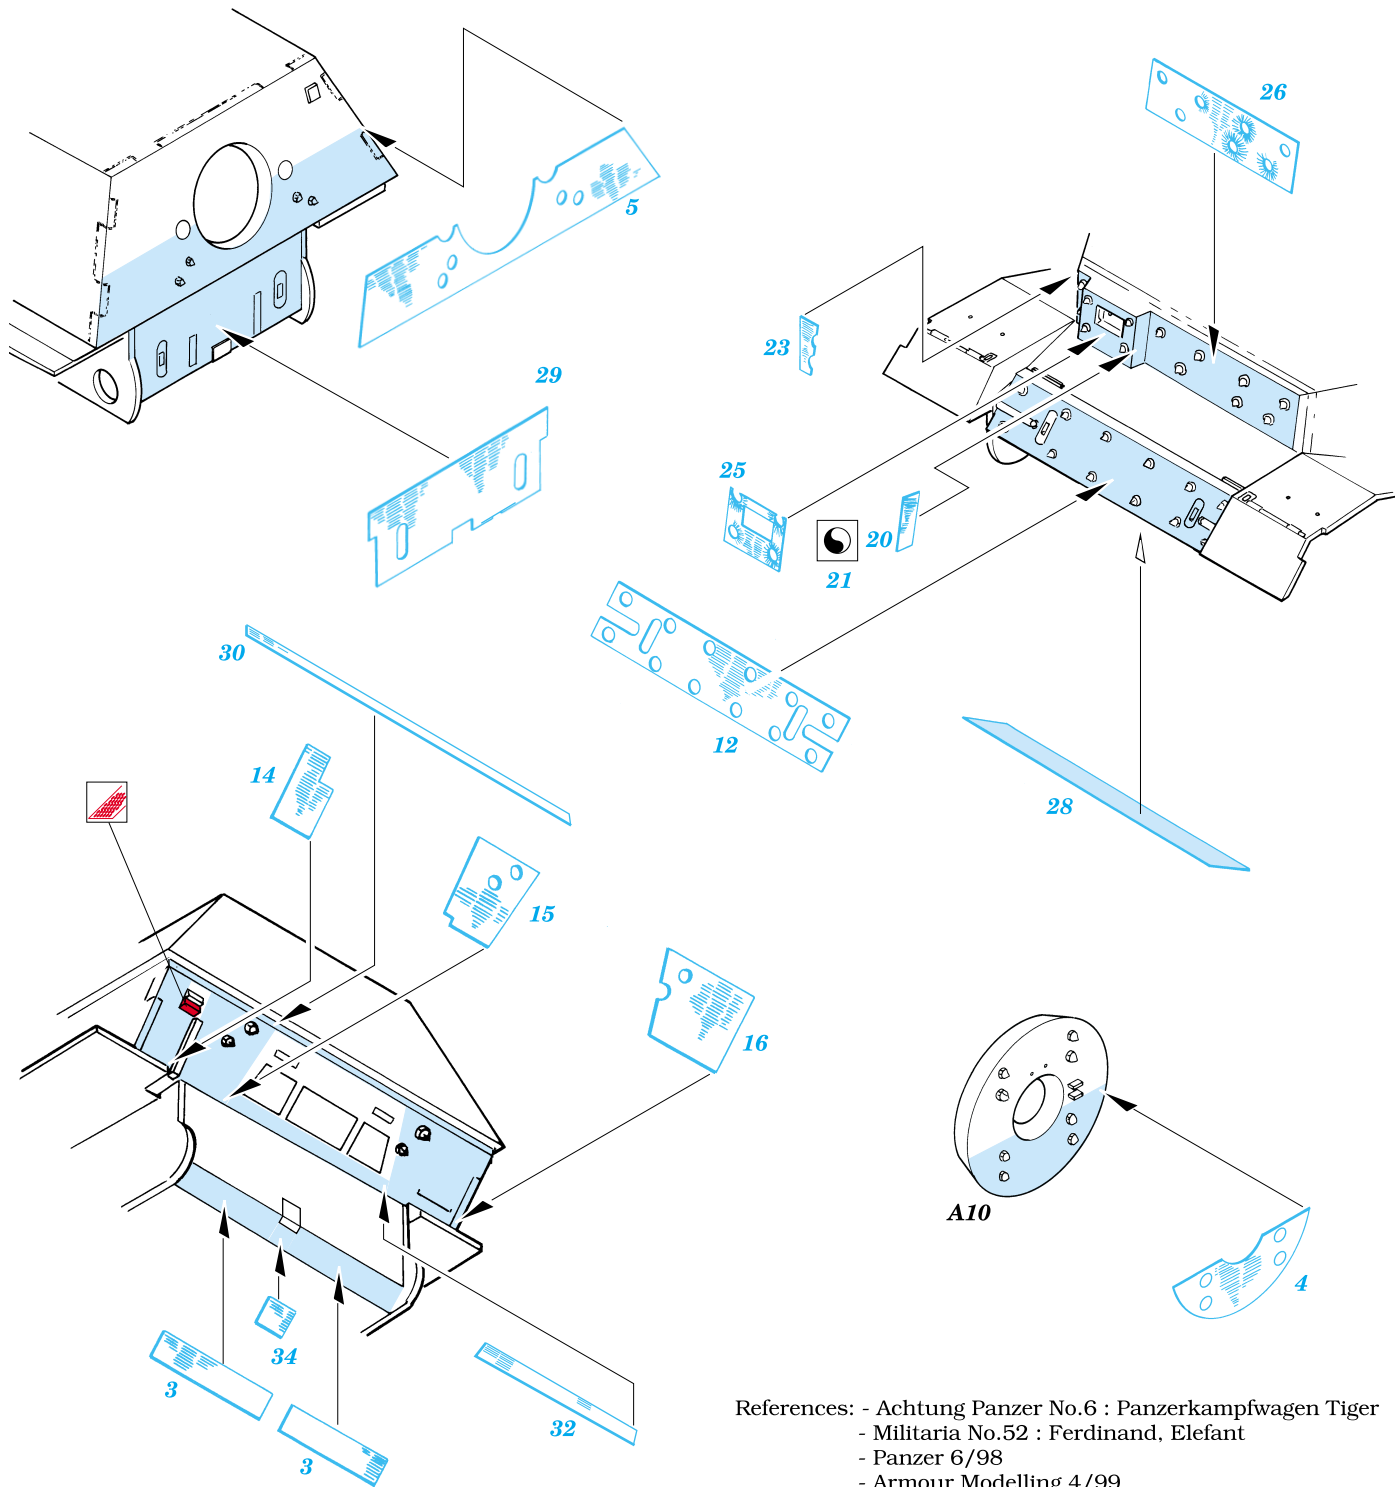

Sd.Kfz 184 Elefant Zimmerit

1/35 scale detail set for Dragon 6126 kit • sada detailů pro model 1/35 Dragon 6126

eduard

35 379

-  SYMMETRICAL ASSEMBLY
SYMETRICKÁ MONTÁ
-  REMOVE
ODSTRANIT
-  BEND
OHNOUT
-  REPLACE
NAHRADIT
-  GRIND
OBROUSIT
-  OPTION
VOLBA

 ORIGINAL KIT PARTS
PŮVODNÍ DÍLY STAVEBNICE

 PHOTO-ETCHED PARTS
LEPTANÉ DÍLY

 PARTS TO BE REMOVED
DÍLY K ODSTRANĚNÍ

References: - Achtung Panzer No.6 : Panzerkampfwagen Tiger
 - Militaria No.52 : Ferdinand, Elefant
 - Panzer 6/98
 - Armour Modelling 4/99

For further detail sets look for eduard 35 375 for Sd.Kfz 184 Elefant (not included in this set)