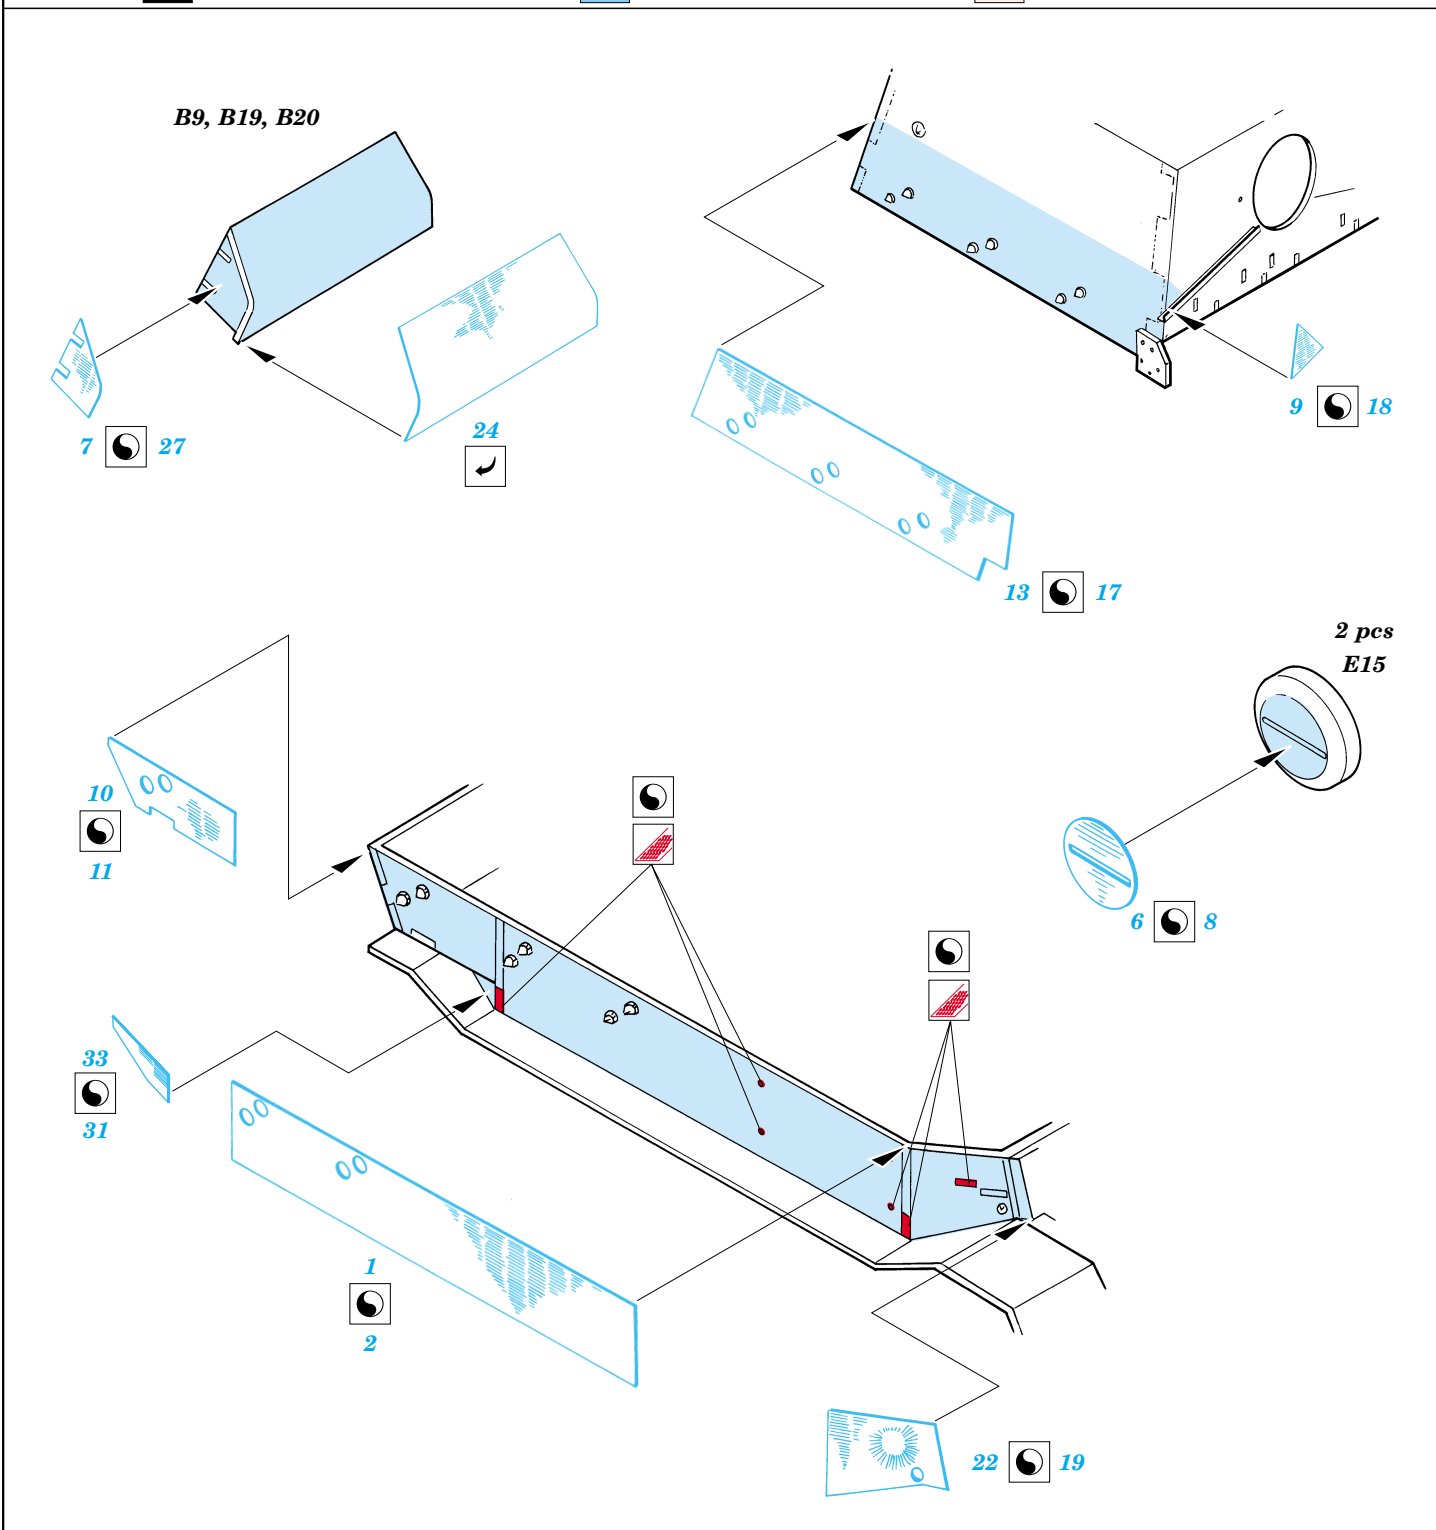

Sd.Kfz 184 Elefant Zimmerit

1/35 scale detail set for Dragon 6126 kit • sada detailů pro model 1/35 Dragon 6126

eduard

35 379

-  SYMMETRICAL ASSEMBLY
SYMETRICKÁ MONTÁ
-  REMOVE
ODSTRANIT
-  BEND
OHNOUT
-  REPLACE
NAHRADIT
-  GRIND
OBROUSIT
-  OPTION
VOLBA

 ORIGINAL KIT PARTS
PŮVODNÍ DÍLY STAVEBNICE

 PHOTO-ETCHED PARTS
LEPTANÉ DÍLY

 PARTS TO BE REMOVED
DÍLY K ODSTRANĚNÍ

References: - Achtung Panzer No.6 : Panzerkampfwagen Tiger
 - Militaria No.52 : Ferdinand, Elefant
 - Panzer 6/98
 - Armour Modelling 4/99

For further detail sets look for eduard 35 375 for Sd.Kfz 184 Elefant (not included in this set)