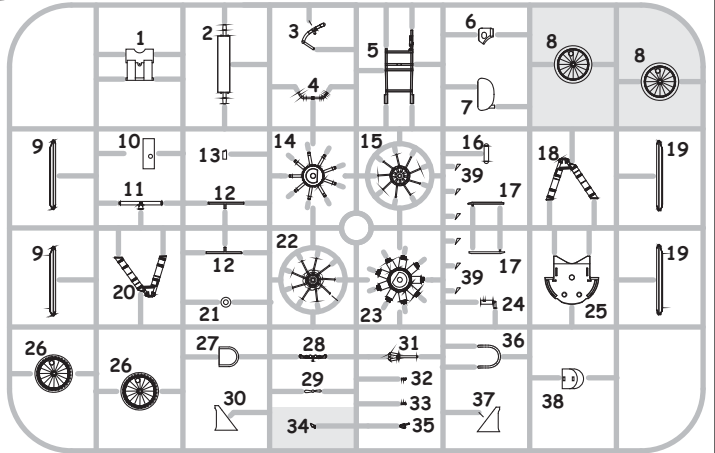

8450
1:48

Sopwith F.1 Camel

eduard
WEEKEND
EDITION

A>

PLASTIC PARTS

B>

C>

D>

NOTCH
L INCISION
DER EINSCHNITT
ZÁŘEZ

REMOVE
RETIRER
ENTFERNEN
ODŘÍZNOUT

Sopwith F.1 Camel

Sopwith Camel F.1 B3782, Lts J A Glen and L A Breadner, No.3 Sqdn RNAS, Bray Dunes, January 1918

SAIL COLOR	H85 45	GRAY	H53 13	WOOD	H37 43	RED	H3 3	PC 10	H309 309	ALUMINIUM	Mc218
------------	-----------	------	-----------	------	-----------	-----	---------	-------	-------------	-----------	-------