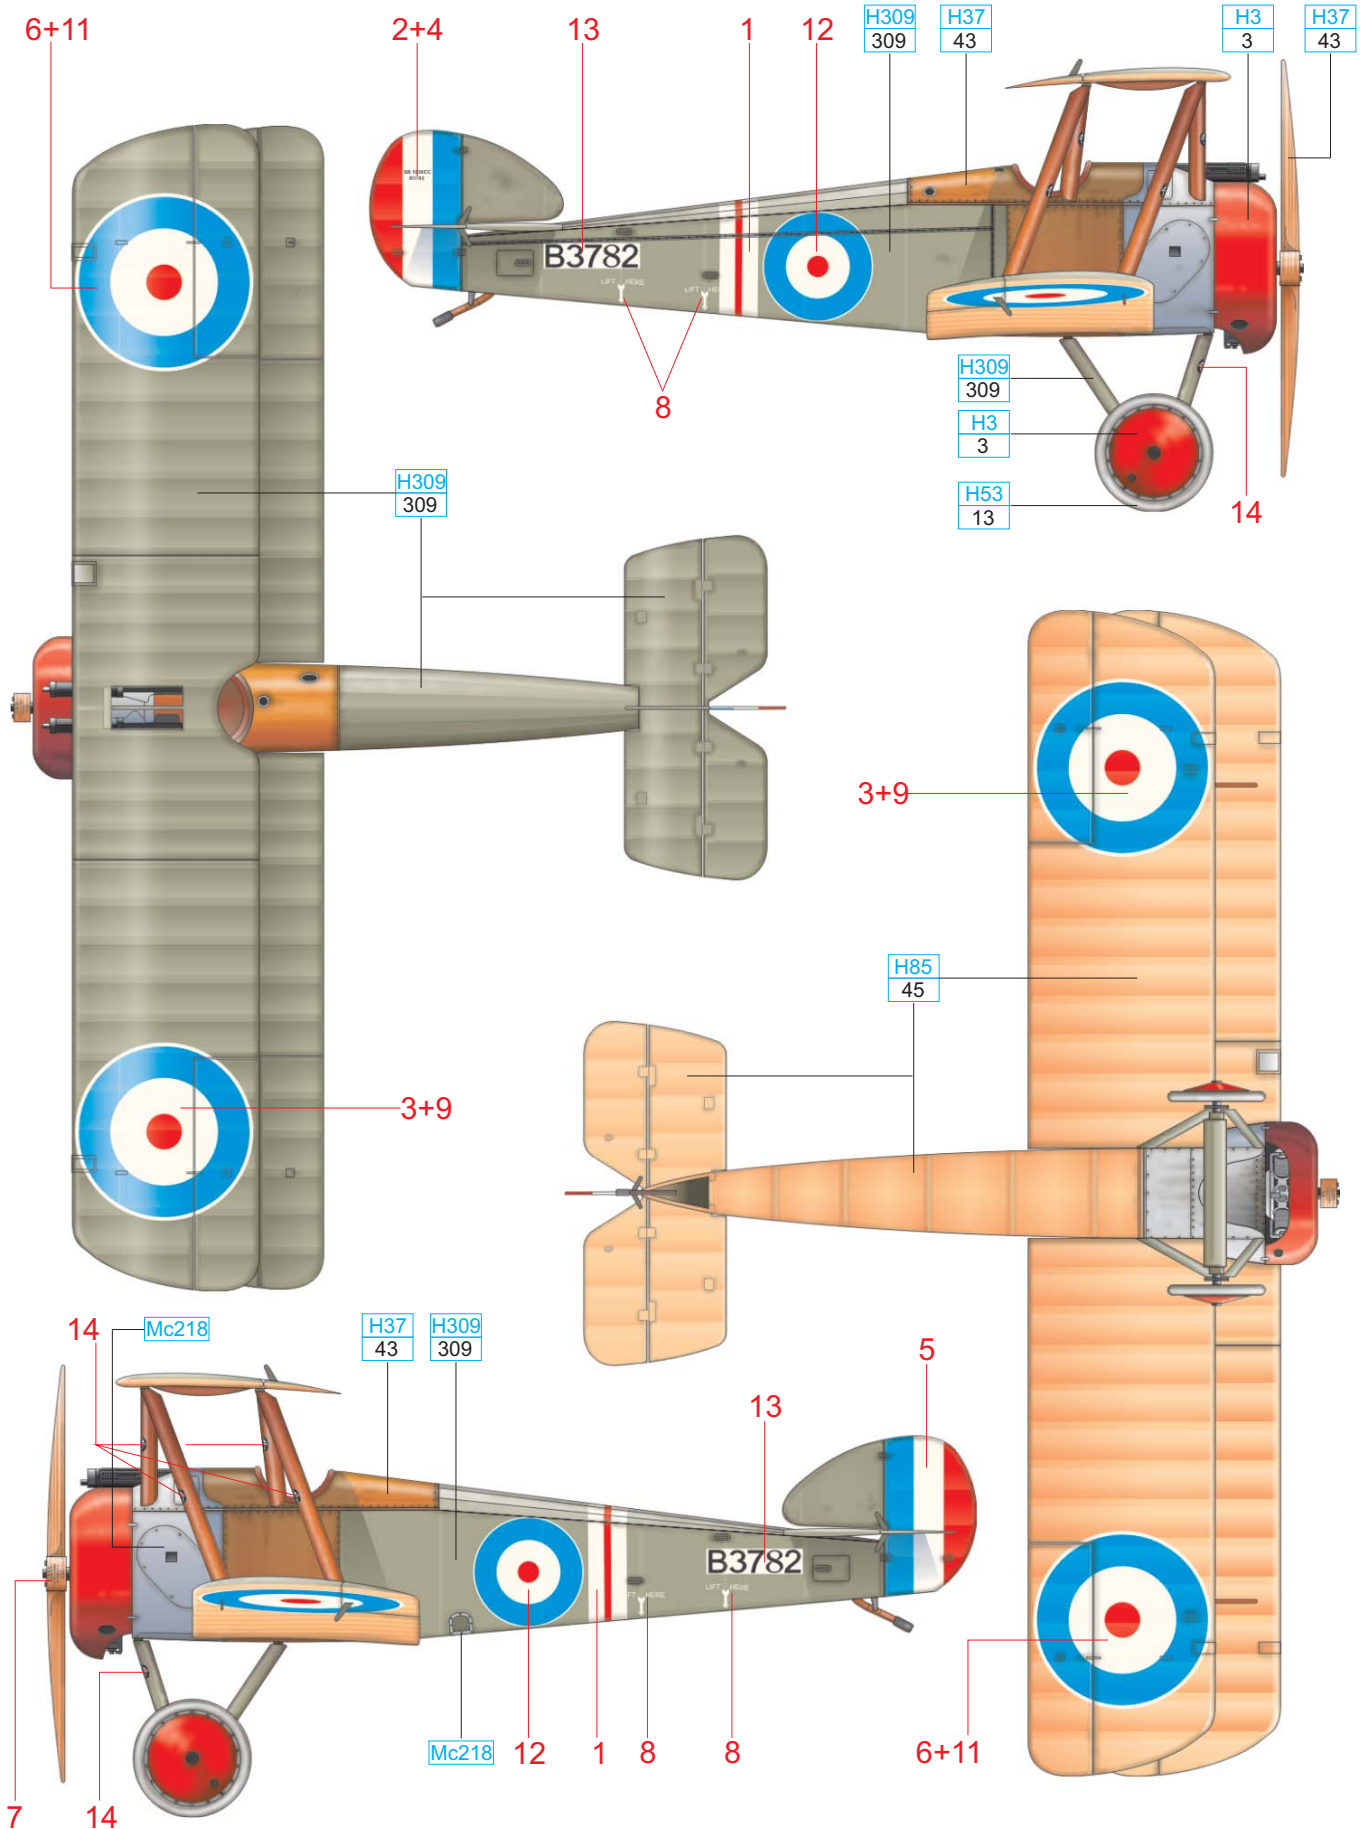

INSTRUCTION SIGNS * INSTR. SYMBOLY * INSTRUKTION SINNBILDEN * SYMBOLES

OPTIONAL
FACULTATIF
NACH BELIEBEN
VOLBA

BEND
PLIER SIL VOUS PLAIT
BITTE BIEGEN
OHNOUT

OPEN HOLE
FAIRE UN TROU
OFFNEN
VYVRTAT OTVOR

SYMMETRICAL ASSEMBLY
MONTAGE SYMÉTRIQUE
SYMMETRISCHE AUFBAU
SYMETRICKÁ MONTÁŽ

NOTCH
L INCISION
DER EINSCHNITT
ZÁŘEZ

REMOVE
RETIRER
ENTFERNEN
ODŘÍZNOUT

Sopwith F.1 Camel

Sopwith Camel F.1 B3782, Lts J A Glen and L A Breadner, No.3 Sqdn RNAS, Bray Dunes, January 1918

SAIL COLOR	H85 45	GRAY	H53 13	WOOD	H37 43	RED	H3 3	PC 10	H309 309	ALUMINIUM	Mc218
------------	-----------	------	-----------	------	-----------	-----	---------	-------	-------------	-----------	-------