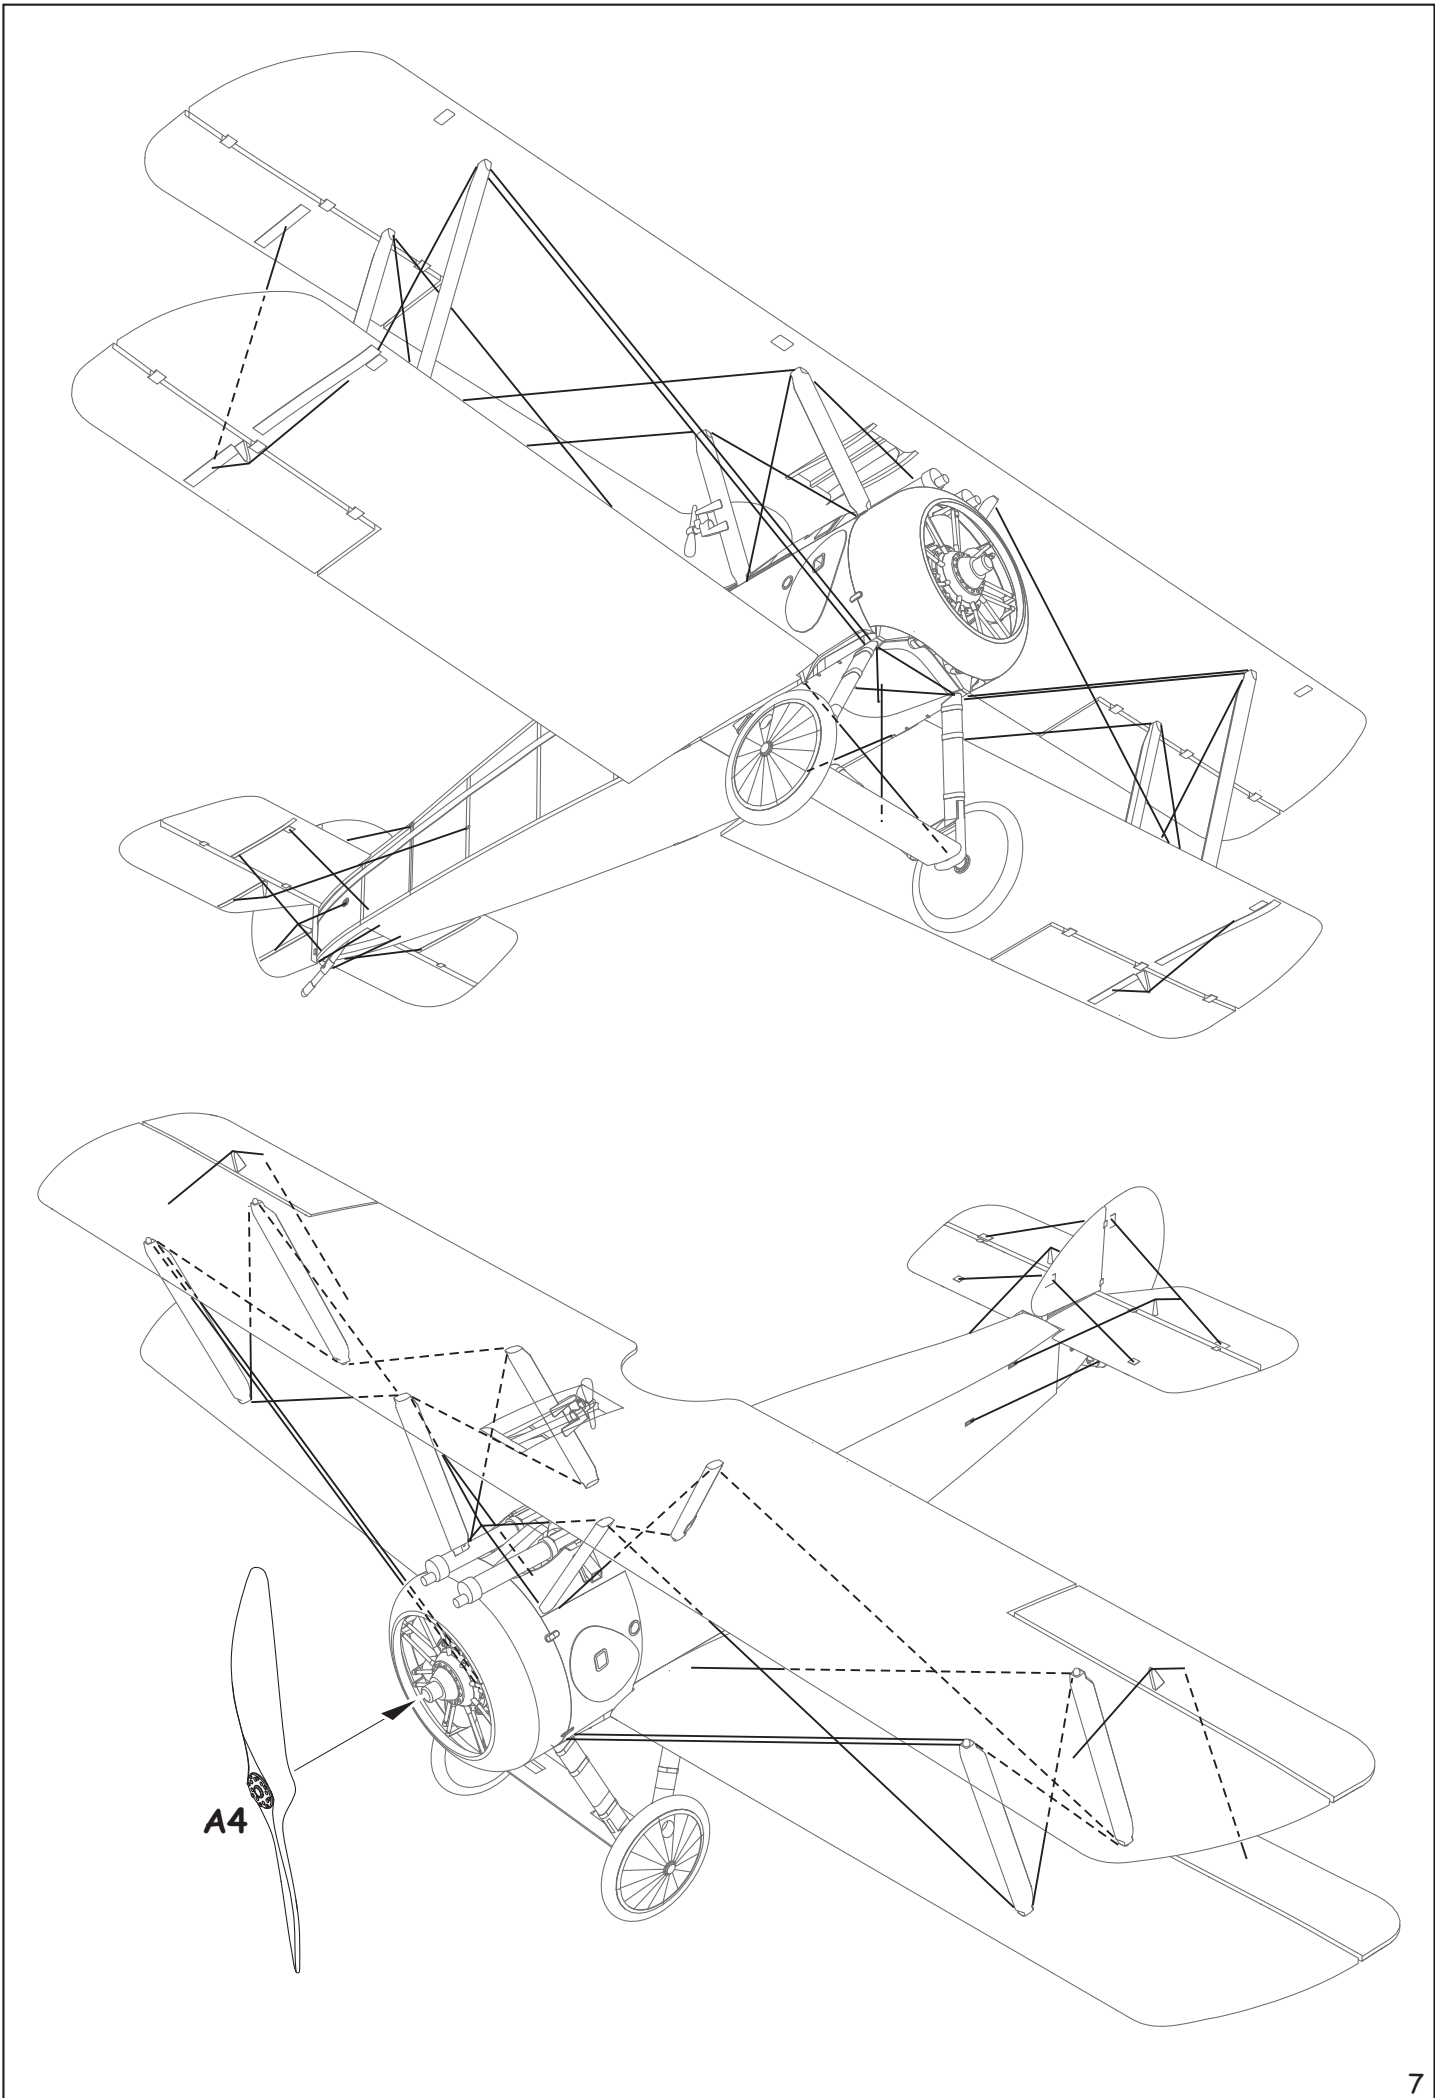

INSTRUCTION SIGNS * INSTR. SYMBOLY * INSTRUKTION SINNBILDEN * SYMBOLES

OPTIONAL
FACULTATIF
NACH BELIEBEN
VOLBA

BEND
PLIER SIL VOUS PLAIT
BITTE BIEGEN
OHNOUT

OPEN HOLE
FAIRE UN TROU
OFFNEN
VYVRTAT OTVOR

SYMMETRICAL ASSEMBLY
MONTAGE SYMÉTRIQUE
SYMMETRISCHE AUFBAU
SYMETRICKÁ MONTÁŽ

NOTCH
L INCISION
DER EINSCHNITT
ZÁŘEZ

REMOVE
RETIRER
ENTFERNEN
ODŘÍZNOUT

Sopwith F.1 Camel

Sopwith Camel F.1 B3782, Lts J A Glen and L A Breadner, No.3 Sqdn RNAS, Bray Dunes, January 1918

SAIL COLOR	H85 45	GRAY	H53 13	WOOD	H37 43	RED	H3 3	PC 10	H309 309	ALUMINIUM	Mc218
------------	-----------	------	-----------	------	-----------	-----	---------	-------	-------------	-----------	-------