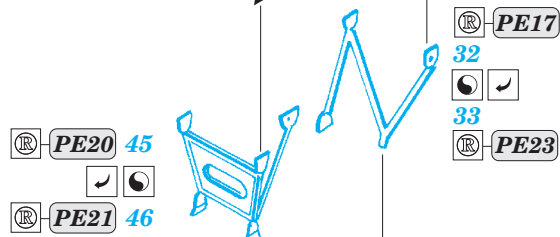

Nose landing gear strut

parts from L32

C27 + C26
(C42 + C41)

C31+C30
(C36+C35)

C7 C19

C29+D11
C40+D3