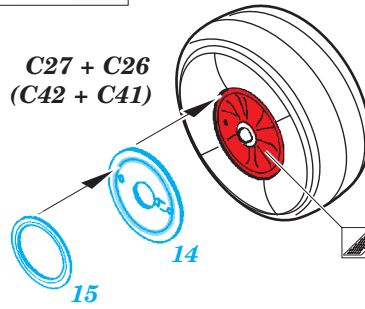

MiG-27 exterior

eduard

detail set for 1/48 TRUMPETER 05802 kit • sada detailů pro stavebnici 1/48 TRUMPETER 05802

48 904

- APPLY EXPRESS MASK AND PAINT BEFORE GLUING
POUŽIT EXPRESS MASK NABARVIT PŘED SLEPENÍM
- SYMMETRICAL ASSEMBLY
SYMETRICKÁ MONTÁŽ
- REMOVE
ODSTRANIT
- GRIND
OBROUSIT
- DRILL HOLE
VRTAT OTVOR
- BEND
OHNOUT
- OPTION
VOLBA
- REPLACE
NAHRADIT
- 1** COLORED ETCHED PARTS
LEPTANÉ BAREVNÉ DÍLY
- 1** ETCHED PARTS
LEPTANÉ NEBAREVNÉ DÍLY
- 1** ORIGINAL KIT PARTS
PŮVODNÍ DÍLY STAVEBNICE

■ ORIGINAL KIT PARTS PŮVODNÍ DÍLY STAVEBNICE **■** PHOTO-ETCHED PARTS LEPTANÉ DÍLY **■** PARTS TO BE REMOVED DÍLY K ODSTRANĚNÍ **■** FILL TMELIT

Nose landing gear strut

parts from L32

C27 + C26
(C42 + C41)