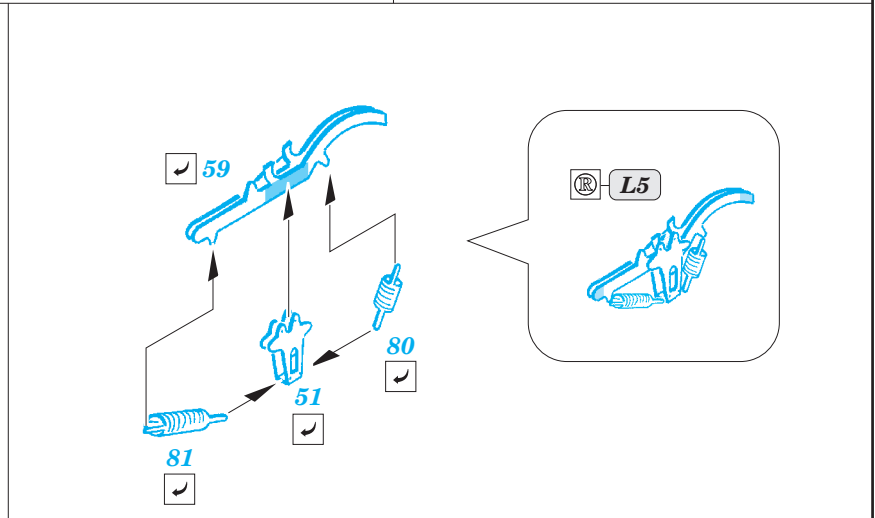

MiG-27 exterior

eduard

detail set for 1/48 TRUMPETER 05802 kit • sada detailů pro stavebnici 1/48 TRUMPETER 05802

48 904

- APPLY EXPRESS MASK AND PAINT BEFORE GLUING
POUŽIT EXPRESS MASK NABARVIT PŘED SLEPENÍM
- SYMMETRICAL ASSEMBLY
SYMETRICKÁ MONTÁŽ
- REMOVE
ODSTRANIT
- GRIND
OBROUSIT
- DRILL HOLE
VRTAT OTVOR
- BEND
OHNOUT
- OPTION
VOLBA
- REPLACE
NAHRADIT
- 1** COLORED ETCHED PARTS
LEPTANÉ BAREVNÉ DÍLY
- 1** ETCHED PARTS
LEPTANÉ NEBAREVNÉ DÍLY
- 1** ORIGINAL KIT PARTS
PŮVODNÍ DÍLY STAVEBNICE

■ ORIGINAL KIT PARTS PŮVODNÍ DÍLY STAVEBNICE **■** PHOTO-ETCHED PARTS LEPTANÉ DÍLY **■** PARTS TO BE REMOVED DÍLY K ODSTRANĚNÍ **■** FILL TMELIT

Nose landing gear strut

parts from L32

C27 + C26
(C42 + C41)

C31+C30
(C36+C35)

C7 C19

C29+D11
C40+D3

Related products: FE 803 MiG-27
 49 803 MiG-27 interior
 49 804 MiG-27 seatbelts
 48 905 MiG-27 armament
 48 906 MiG-27 F.O.D.