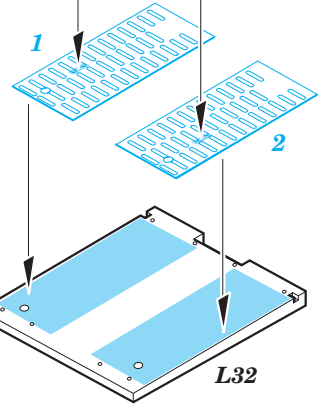

MiG-27 exterior

eduard

detail set for 1/48 TRUMPETER 05802 kit • sada detailů pro stavebnici 1/48 TRUMPETER 05802

48 904

- APPLY EXPRESS MASK AND PAINT BEFORE GLUING
POUŽIT EXPRESS MASK NABARVIT PŘED SLEPENÍM
- SYMMETRICAL ASSEMBLY
SYMETRICKÁ MONTÁŽ
- REMOVE
ODSTRANIT
- GRIND
OBROUSIT
- DRILL HOLE
VRTAT OTVOR
- BEND
OHNOUT
- OPTION
VOLBA
- REPLACE
NAHRADIT
- 1** COLORED ETCHED PARTS
LEPTANÉ BAREVNÉ DÍLY
- 1** ETCHED PARTS
LEPTANÉ NEBAREVNÉ DÍLY
- 1** ORIGINAL KIT PARTS
PŮVODNÍ DÍLY STAVEBNICE

■ ORIGINAL KIT PARTS PŮVODNÍ DÍLY STAVEBNICE **■** PHOTO-ETCHED PARTS LEPTANÉ DÍLY **■** PARTS TO BE REMOVED DÍLY K ODSTRANĚNÍ **■** FILL TMELIT

Nose landing gear strut

parts from L32

C27 + C26
(C42 + C41)