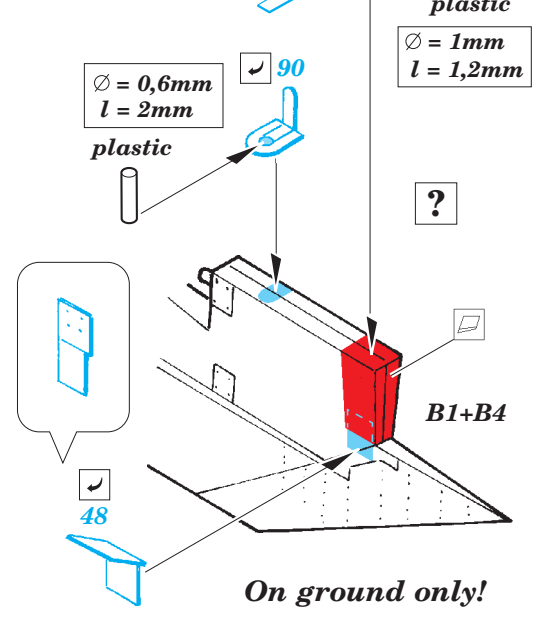

MiG-27 exterior

eduard

detail set for 1/48 TRUMPETER 05802 kit • sada detailů pro stavebnici 1/48 TRUMPETER 05802

48 904

- APPLY EXPRESS MASK AND PAINT BEFORE GLUING
POUŽIT EXPRESS MASK NABARVIT PŘED SLEPENÍM
- SYMMETRICAL ASSEMBLY
SYMETRICKÁ MONTÁŽ
- REMOVE
ODSTRANIT
- GRIND
OBROUSIT
- DRILL HOLE
VRTAT OTVOR
- BEND
OHNOUT
- OPTION
VOLBA
- REPLACE
NAHRADIT
- 1** COLORED ETCHED PARTS
LEPTANÉ BAREVNÉ DÍLY
- 1** ETCHED PARTS
LEPTANÉ NEBAREVNÉ DÍLY
- 1** ORIGINAL KIT PARTS
PŮVODNÍ DÍLY STAVEBNICE

■ ORIGINAL KIT PARTS PŮVODNÍ DÍLY STAVEBNICE **■** PHOTO-ETCHED PARTS LEPTANÉ DÍLY **■** PARTS TO BE REMOVED DÍLY K ODSTRANĚNÍ **■** FILL TMELIT

Nose landing gear strut

parts from L32

C27 + C26
(C42 + C41)