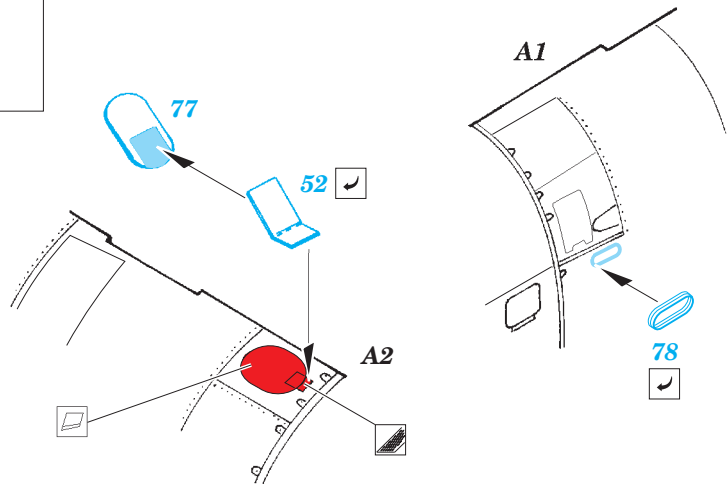

MiG-27 exterior

eduard

detail set for 1/48 TRUMPETER 05802 kit • sada detailů pro stavebnici 1/48 TRUMPETER 05802

48 904

- APPLY EXPRESS MASK AND PAINT BEFORE GLUING
POUŽIT EXPRESS MASK NABARVIT PŘED SLEPENÍM
- SYMMETRICAL ASSEMBLY
SYMETRICKÁ MONTÁŽ
- REMOVE
ODSTRANIT
- GRIND
OBROUSIT
- DRILL HOLE
VRTAT OTVOR
- BEND
OHNOUT
- OPTION
VOLBA
- REPLACE
NAHRADIT
- 1** COLORED ETCHED PARTS
LEPTANÉ BAREVNÉ DÍLY
- 1** ETCHED PARTS
LEPTANÉ NEBAREVNÉ DÍLY
- 1** ORIGINAL KIT PARTS
PŮVODNÍ DÍLY STAVEBNICE

■ ORIGINAL KIT PARTS PŮVODNÍ DÍLY STAVEBNICE **■** PHOTO-ETCHED PARTS LEPTANÉ DÍLY **■** PARTS TO BE REMOVED DÍLY K ODSTRANĚNÍ **■** FILL TMELIT

Nose landing gear strut

parts from L32

C27 + C26
(C42 + C41)

C31+C30
(C36+C35)

C7 C19

C29+D11
C40+D3

Related products: FE 803 MiG-27
 49 803 MiG-27 interior
 49 804 MiG-27 seatbelts
 48 905 MiG-27 armament
 48 906 MiG-27 F.O.D.