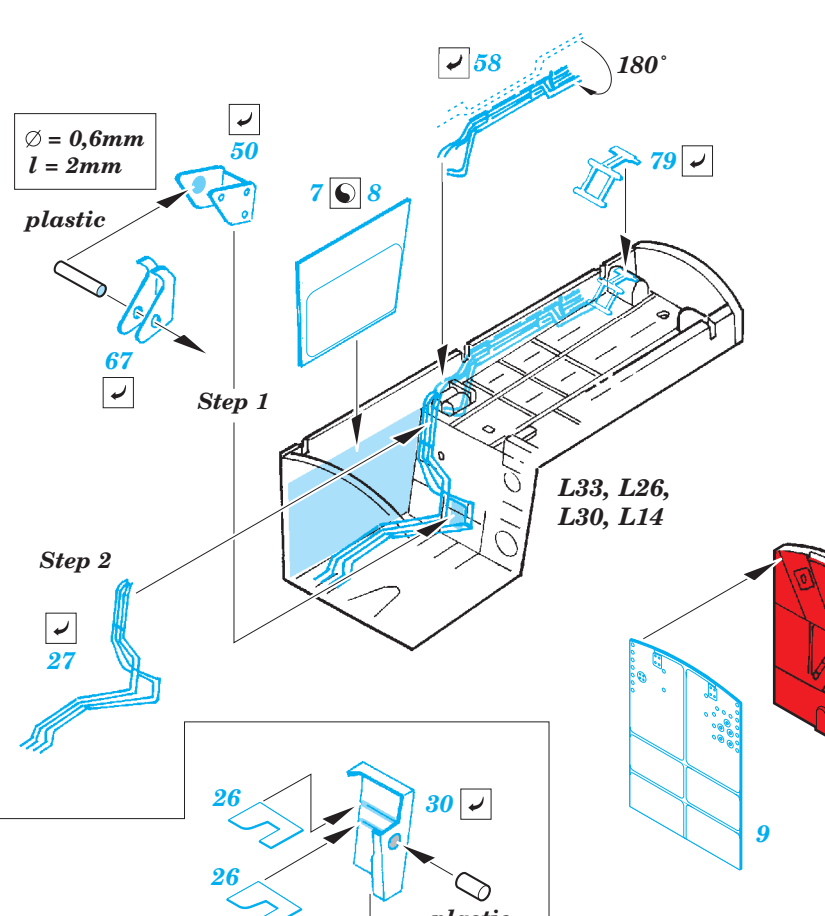

MiG-27 exterior

eduard

detail set for 1/48 TRUMPETER 05802 kit • sada detailů pro stavebnici 1/48 TRUMPETER 05802

48 904

- APPLY EXPRESS MASK AND PAINT BEFORE GLUING
POUŽIT EXPRESS MASK NABARVIT PŘED SLEPENÍM
- SYMMETRICAL ASSEMBLY
SYMETRICKÁ MONTÁŽ
- REMOVE
ODSTRANIT
- GRIND
OBROUSIT
- DRILL HOLE
VRTAT OTVOR
- BEND
OHNOUT
- OPTION
VOLBA
- REPLACE
NAHRADIT
- 1** COLORED ETCHED PARTS
LEPTANÉ BAREVNÉ DÍLY
- 1** ETCHED PARTS
LEPTANÉ NEBAREVNÉ DÍLY
- 1** ORIGINAL KIT PARTS
PŮVODNÍ DÍLY STAVEBNICE

■ ORIGINAL KIT PARTS PŮVODNÍ DÍLY STAVEBNICE **■** PHOTO-ETCHED PARTS LEPTANÉ DÍLY **■** PARTS TO BE REMOVED DÍLY K ODSTRANĚNÍ **■** FILL TMELIT

Nose landing gear strut

parts from L32

C27 + C26
(C42 + C41)