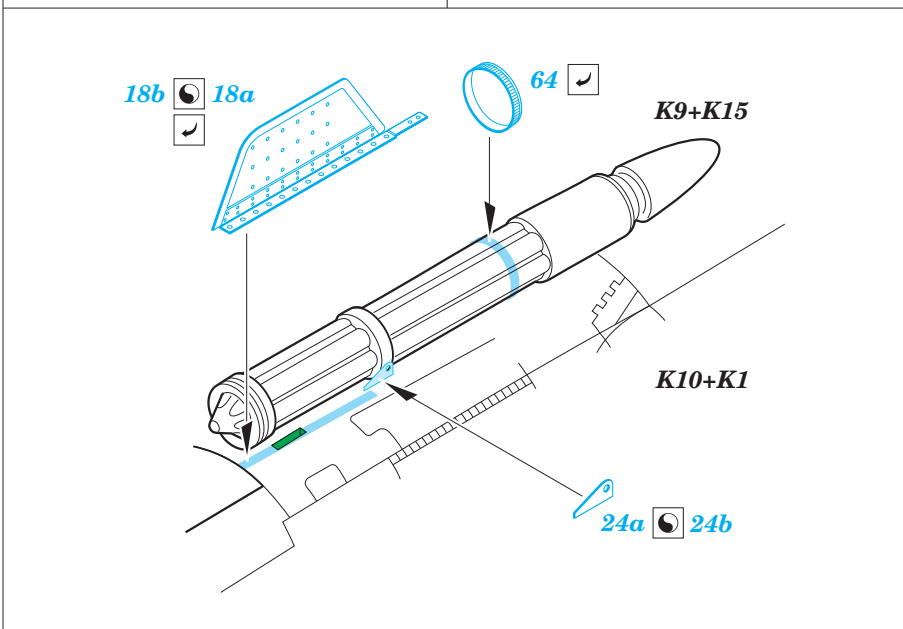

MiG-27 exterior

eduard

detail set for 1/48 TRUMPETER 05802 kit • sada detailů pro stavebnici 1/48 TRUMPETER 05802

48 904

- APPLY EXPRESS MASK AND PAINT BEFORE GLUING
POUŽIT EXPRESS MASK NABARVIT PŘED SLEPENÍM
- SYMMETRICAL ASSEMBLY
SYMETRICKÁ MONTÁŽ
- REMOVE
ODSTRANIT
- GRIND
OBROUSIT
- DRILL HOLE
VRTAT OTVOR
- BEND
OHNOUT
- OPTION
VOLBA
- REPLACE
NAHRADIT
- 1** COLORED ETCHED PARTS
LEPTANÉ BAREVNÉ DÍLY
- 1** ETCHED PARTS
LEPTANÉ NEBAREVNÉ DÍLY
- 1** ORIGINAL KIT PARTS
PŮVODNÍ DÍLY STAVEBNICE

■ ORIGINAL KIT PARTS PŮVODNÍ DÍLY STAVEBNICE **■** PHOTO-ETCHED PARTS LEPTANÉ DÍLY **■** PARTS TO BE REMOVED DÍLY K ODSTRANĚNÍ **■** FILL TMELIT

Nose landing gear strut

parts from L32

C27 + C26
(C42 + C41)