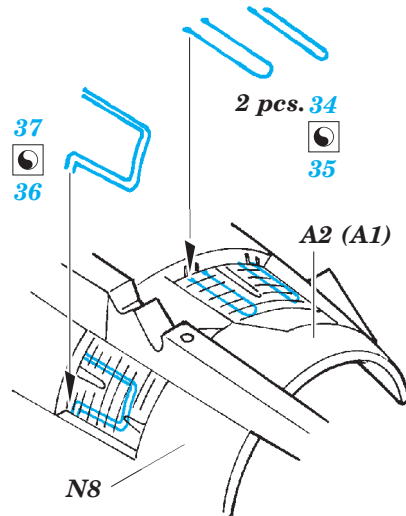

MiG-27 exterior

eduard

detail set for 1/48 TRUMPETER 05802 kit • sada detailů pro stavebnici 1/48 TRUMPETER 05802

48 904

- APPLY EXPRESS MASK AND PAINT BEFORE GLUING
POUŽIT EXPRESS MASK NABARVIT PŘED SLEPENÍM
- SYMMETRICAL ASSEMBLY
SYMETRICKÁ MONTÁŽ
- REMOVE
ODSTRANIT
- GRIND
OBROUSIT
- DRILL HOLE
VRTAT OTVOR
- BEND
OHNOUT
- OPTION
VOLBA
- REPLACE
NAHRADIT
- 1** COLORED ETCHED PARTS
LEPTANÉ BAREVNÉ DÍLY
- 1** ETCHED PARTS
LEPTANÉ NEBAREVNÉ DÍLY
- 1** ORIGINAL KIT PARTS
PŮVODNÍ DÍLY STAVEBNICE

■ ORIGINAL KIT PARTS PŮVODNÍ DÍLY STAVEBNICE **■** PHOTO-ETCHED PARTS LEPTANÉ DÍLY **■** PARTS TO BE REMOVED DÍLY K ODSTRANĚNÍ **■** FILL TMELIT

Nose landing gear strut

parts from L32

C27 + C26
(C42 + C41)

C31+C30
(C36+C35)

C7 C19

C29+D11
C40+D3

Related products: FE 803 MiG-27
 49 803 MiG-27 interior
 49 804 MiG-27 seatbelts
 48 905 MiG-27 armament
 48 906 MiG-27 F.O.D.