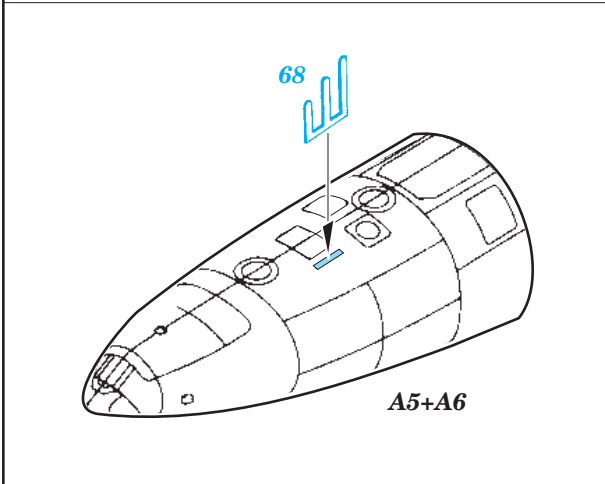

MiG-27 exterior

eduard

detail set for 1/48 TRUMPETER 05802 kit • sada detailů pro stavebnici 1/48 TRUMPETER 05802

48 904

- APPLY EXPRESS MASK AND PAINT BEFORE GLUING
POUŽIT EXPRESS MASK NABARVIT PŘED SLEPENÍM
- SYMMETRICAL ASSEMBLY
SYMETRICKÁ MONTÁŽ
- REMOVE
ODSTRANIT
- GRIND
OBROUSIT
- DRILL HOLE
VRTAT OTVOR
- BEND
OHNOUT
- OPTION
VOLBA
- REPLACE
NAHRADIT
- 1** COLORED ETCHED PARTS
LEPTANÉ BAREVNÉ DÍLY
- 1** ETCHED PARTS
LEPTANÉ NEBAREVNÉ DÍLY
- 1** ORIGINAL KIT PARTS
PŮVODNÍ DÍLY STAVEBNICE

■ ORIGINAL KIT PARTS PŮVODNÍ DÍLY STAVEBNICE **■** PHOTO-ETCHED PARTS LEPTANÉ DÍLY **■** PARTS TO BE REMOVED DÍLY K ODSTRANĚNÍ **■** FILL TMELIT

Nose landing gear strut

parts from L32

C27 + C26
(C42 + C41)

C31+C30
(C36+C35)

C7 C19

C29+D11
C40+D3

Related products: FE 803 MiG-27
 49 803 MiG-27 interior
 49 804 MiG-27 seatbelts
 48 905 MiG-27 armament
 48 906 MiG-27 F.O.D.