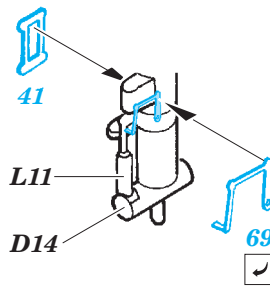

MiG-27 exterior

eduard

detail set for 1/48 TRUMPETER 05802 kit • sada detailů pro stavebnici 1/48 TRUMPETER 05802

48 904

- APPLY EXPRESS MASK AND PAINT BEFORE GLUING
POUŽIT EXPRESS MASK NABARVIT PŘED SLEPENÍM
- SYMMETRICAL ASSEMBLY
SYMETRICKÁ MONTÁŽ
- REMOVE
ODSTRANIT
- GRIND
OBROUSIT
- DRILL HOLE
VRTAT OTVOR
- BEND
OHNOUT
- OPTION
VOLBA
- REPLACE
NAHRADIT
- 1** COLORED ETCHED PARTS
LEPTANÉ BAREVNÉ DÍLY
- 1** ETCHED PARTS
LEPTANÉ NEBAREVNÉ DÍLY
- 1** ORIGINAL KIT PARTS
PŮVODNÍ DÍLY STAVEBNICE

■ ORIGINAL KIT PARTS PŮVODNÍ DÍLY STAVEBNICE **■** PHOTO-ETCHED PARTS LEPTANÉ DÍLY **■** PARTS TO BE REMOVED DÍLY K ODSTRANĚNÍ **■** FILL TMELIT

Nose landing gear strut

parts from L32

C27 + C26
(C42 + C41)