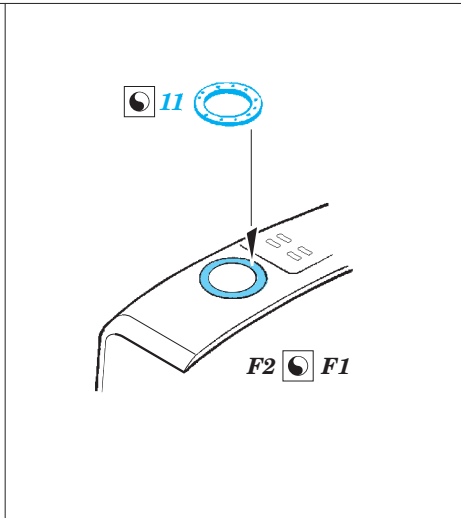

MiG-27 exterior

eduard

detail set for 1/48 TRUMPETER 05802 kit • sada detailů pro stavebnici 1/48 TRUMPETER 05802

48 904

- APPLY EXPRESS MASK AND PAINT BEFORE GLUING
POUŽIT EXPRESS MASK NABARVIT PŘED SLEPENÍM
- SYMMETRICAL ASSEMBLY
SYMETRICKÁ MONTÁŽ
- REMOVE
ODSTRANIT
- GRIND
OBROUSIT
- DRILL HOLE
VRTAT OTVOR
- BEND
OHNOUT
- OPTION
VOLBA
- REPLACE
NAHRADIT
- 1** COLORED ETCHED PARTS
LEPTANÉ BAREVNÉ DÍLY
- 1** ETCHED PARTS
LEPTANÉ NEBAREVNÉ DÍLY
- 1** ORIGINAL KIT PARTS
PŮVODNÍ DÍLY STAVEBNICE

■ ORIGINAL KIT PARTS PŮVODNÍ DÍLY STAVEBNICE **■** PHOTO-ETCHED PARTS LEPTANÉ DÍLY **■** PARTS TO BE REMOVED DÍLY K ODSTRANĚNÍ **■** FILL TMELIT

Nose landing gear strut

parts from L32

C27 + C26
(C42 + C41)