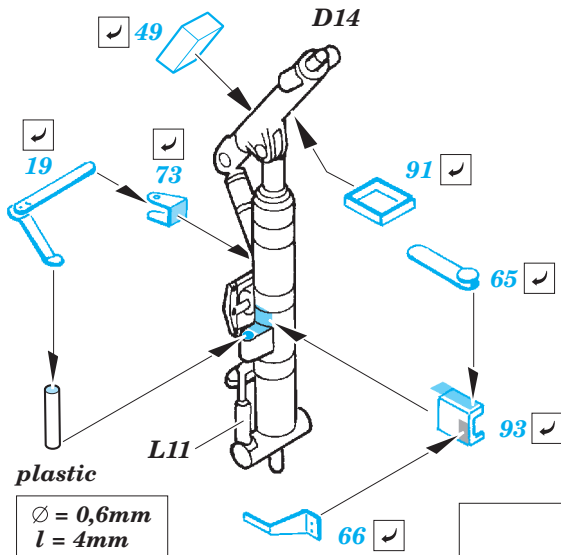

MiG-27 exterior

eduard

detail set for 1/48 TRUMPETER 05802 kit • sada detailů pro stavebnici 1/48 TRUMPETER 05802

48 904

- APPLY EXPRESS MASK AND PAINT BEFORE GLUING
POUŽIT EXPRESS MASK NABARVIT PŘED SLEPENÍM
- SYMMETRICAL ASSEMBLY
SYMETRICKÁ MONTÁŽ
- REMOVE
ODSTRANIT
- GRIND
OBROUSIT
- DRILL HOLE
VRTAT OTVOR
- BEND
OHNOUT
- OPTION
VOLBA
- REPLACE
NAHRADIT
- 1** COLORED ETCHED PARTS
LEPTANÉ BAREVNÉ DÍLY
- 1** ETCHED PARTS
LEPTANÉ NEBAREVNÉ DÍLY
- 1** ORIGINAL KIT PARTS
PŮVODNÍ DÍLY STAVEBNICE

■ ORIGINAL KIT PARTS PŮVODNÍ DÍLY STAVEBNICE **■** PHOTO-ETCHED PARTS LEPTANÉ DÍLY **■** PARTS TO BE REMOVED DÍLY K ODSTRANĚNÍ **■** FILL TMELIT

Nose landing gear strut

parts from L32

C27 + C26
(C42 + C41)