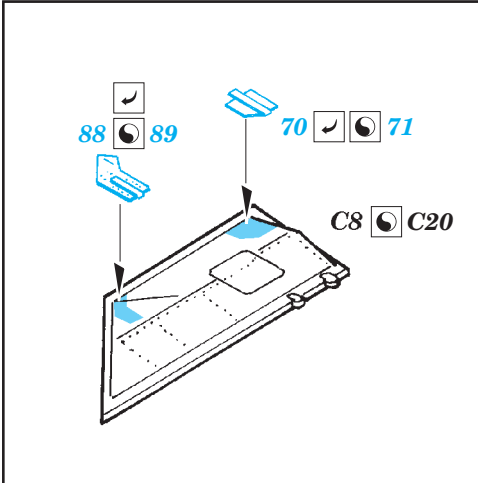

■ ORIGINAL KIT PARTS PŮVODNÍ DÍLY STAVEBNICE **■** PHOTO-ETCHED PARTS LEPTANÉ DÍLY **■** PARTS TO BE REMOVED DÍLY K ODSTRANĚNÍ **■** FILL TMELIT

Nose landing gear strut

parts from L32

C27 + C26
(C42 + C41)

C31+C30
(C36+C35)

C7 C19

C29+D11
C40+D3

Related products: FE 803 MiG-27
 49 803 MiG-27 interior
 49 804 MiG-27 seatbelts
 48 905 MiG-27 armament
 48 906 MiG-27 F.O.D.