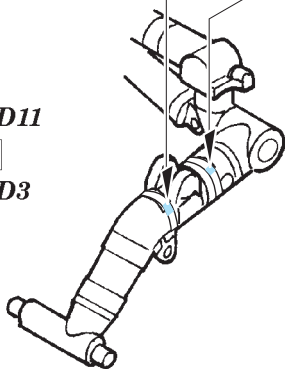

C29+D11
C40+D3