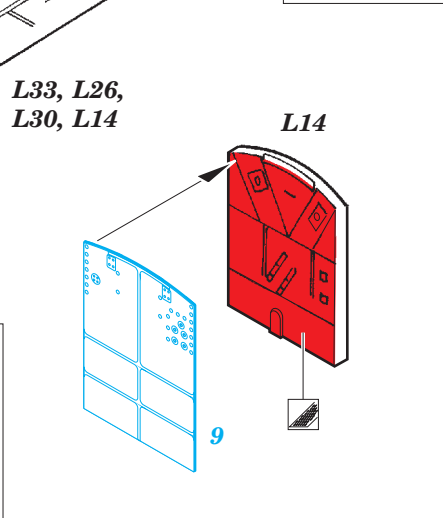

MiG-27 exterior

eduard

detail set for 1/48 TRUMPETER 05802 kit • sada detailů pro stavebnici 1/48 TRUMPETER 05802

48 904

- APPLY EXPRESS MASK AND PAINT BEFORE GLUING
POUŽIT EXPRESS MASK NABARVIT PŘED SLEPENÍM
- SYMMETRICAL ASSEMBLY
SYMETRICKÁ MONTÁŽ
- REMOVE
ODSTRANIT
- GRIND
OBROUSIT
- DRILL HOLE
VRTAT OTVOR
- BEND
OHNOUT
- OPTION
VOLBA
- REPLACE
NAHRADIT
- 1** COLORED ETCHED PARTS
LEPTANÉ BAREVNÉ DÍLY
- 1** ETCHED PARTS
LEPTANÉ NEBAREVNÉ DÍLY
- 1** ORIGINAL KIT PARTS
PŮVODNÍ DÍLY STAVEBNICE

■ ORIGINAL KIT PARTS PŮVODNÍ DÍLY STAVEBNICE **■** PHOTO-ETCHED PARTS LEPTANÉ DÍLY **■** PARTS TO BE REMOVED DÍLY K ODSTRANĚNÍ **■** FILL TMELIT

Nose landing gear strut

parts from L32

C27 + C26
(C42 + C41)