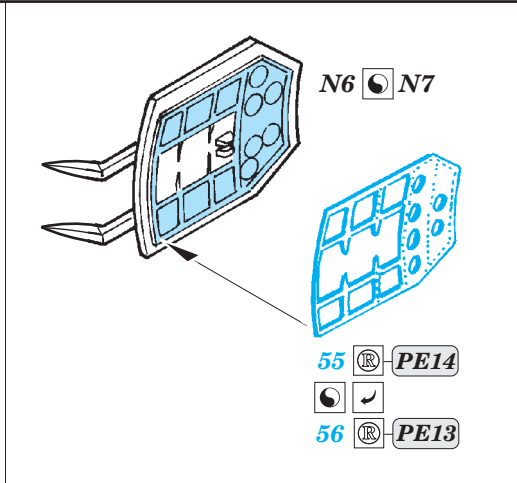

MiG-27 exterior

eduard

detail set for 1/48 TRUMPETER 05802 kit • sada detailů pro stavebnici 1/48 TRUMPETER 05802

48 904

- APPLY EXPRESS MASK AND PAINT BEFORE GLUING
POUŽIT EXPRESS MASK NABARVIT PŘED SLEPENÍM
- SYMMETRICAL ASSEMBLY
SYMETRICKÁ MONTÁŽ
- REMOVE
ODSTRANIT
- GRIND
OBROUSIT
- DRILL HOLE
VRTAT OTVOR
- BEND
OHNOUT
- OPTION
VOLBA
- REPLACE
NAHRADIT
- 1** COLORED ETCHED PARTS
LEPTANÉ BAREVNÉ DÍLY
- 1** ETCHED PARTS
LEPTANÉ NEBAREVNÉ DÍLY
- 1** ORIGINAL KIT PARTS
PŮVODNÍ DÍLY STAVEBNICE

■ ORIGINAL KIT PARTS PŮVODNÍ DÍLY STAVEBNICE **■** PHOTO-ETCHED PARTS LEPTANÉ DÍLY **■** PARTS TO BE REMOVED DÍLY K ODSTRANĚNÍ **■** FILL TMELIT

Nose landing gear strut

parts from L32

C27 + C26
(C42 + C41)

C31+C30
(C36+C35)

C7 C19

C29+D11
C40+D3

Related products: FE 803 MiG-27
 49 803 MiG-27 interior
 49 804 MiG-27 seatbelts
 48 905 MiG-27 armament
 48 906 MiG-27 F.O.D.