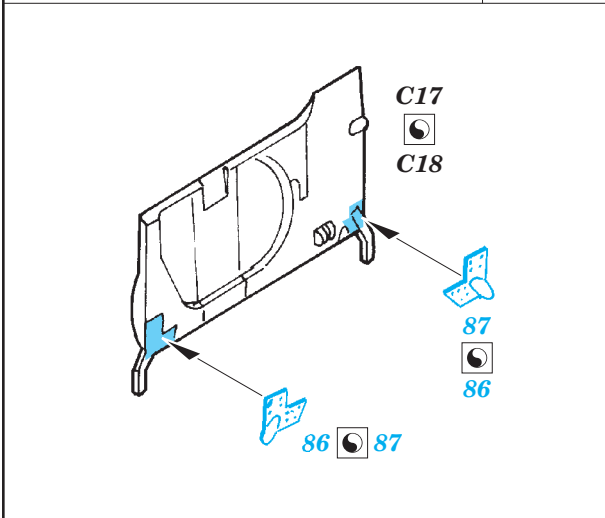

■ ORIGINAL KIT PARTS PŮVODNÍ DÍLY STAVEBNICE **■** PHOTO-ETCHED PARTS LEPTANÉ DÍLY **■** PARTS TO BE REMOVED DÍLY K ODSTRANĚNÍ **■** FILL TMELIT

Nose landing gear strut

parts from L32

C27 + C26
(C42 + C41)

C31+C30
(C36+C35)

C7 C19

C29+D11
C40+D3

Related products: FE 803 MiG-27
 49 803 MiG-27 interior
 49 804 MiG-27 seatbelts
 48 905 MiG-27 armament
 48 906 MiG-27 F.O.D.