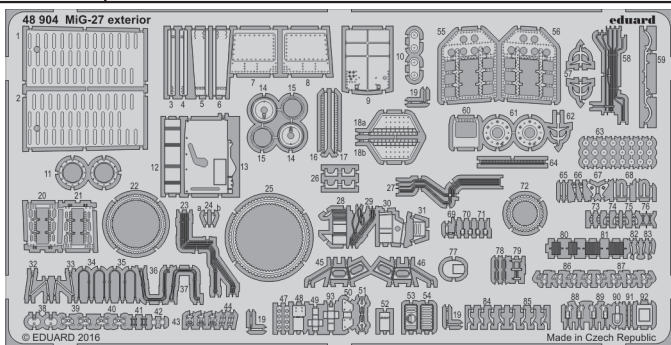

MiG-27 exterior

eduard

detail set for 1/48 TRUMPETER 05802 kit • sada detailů pro stavebnici 1/48 TRUMPETER 05802

48 904

- APPLY EXPRESS MASK AND PAINT BEFORE GLUING
POUŽIT EXPRESS MASK NABARVIT PŘED SLEPENÍM
- SYMMETRICAL ASSEMBLY
SYMETRICKÁ MONTÁŽ
- REMOVE
ODSTRANIT
- GRIND
OBROUSIT
- DRILL HOLE
VRTAT OTVOR
- BEND
OHNOUT
- OPTION
VOLBA
- REPLACE
NAHRADIT
- 1** COLORED ETCHED PARTS
LEPTANÉ BAREVNÉ DÍLY
- 1** ETCHED PARTS
LEPTANÉ NEBAREVNÉ DÍLY
- 1** ORIGINAL KIT PARTS
PŮVODNÍ DÍLY STAVEBNICE

■ ORIGINAL KIT PARTS PŮVODNÍ DÍLY STAVEBNICE **■** PHOTO-ETCHED PARTS LEPTANÉ DÍLY **■** PARTS TO BE REMOVED DÍLY K ODSTRANĚNÍ **■** FILL TMELIT

Nose landing gear strut

parts from L32

C27 + C26
(C42 + C41)