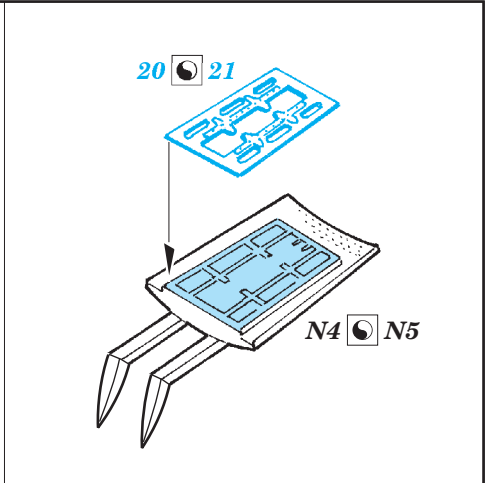

MiG-27 exterior

eduard

detail set for 1/48 TRUMPETER 05802 kit • sada detailů pro stavebnici 1/48 TRUMPETER 05802

48 904

- APPLY EXPRESS MASK AND PAINT BEFORE GLUING
POUŽIT EXPRESS MASK NABARVIT PŘED SLEPENÍM
- SYMMETRICAL ASSEMBLY
SYMETRICKÁ MONTÁŽ
- REMOVE
ODSTRANIT
- GRIND
OBROUSIT
- DRILL HOLE
VRTAT OTVOR
- BEND
OHNOUT
- OPTION
VOLBA
- REPLACE
NAHRADIT
- 1** COLORED ETCHED PARTS
LEPTANÉ BAREVNÉ DÍLY
- 1** ETCHED PARTS
LEPTANÉ NEBAREVNÉ DÍLY
- 1** ORIGINAL KIT PARTS
PŮVODNÍ DÍLY STAVEBNICE

■ ORIGINAL KIT PARTS PŮVODNÍ DÍLY STAVEBNICE **■** PHOTO-ETCHED PARTS LEPTANÉ DÍLY **■** PARTS TO BE REMOVED DÍLY K ODSTRANĚNÍ **■** FILL TMELIT

Nose landing gear strut

parts from L32

C27 + C26
(C42 + C41)

C31+C30
(C36+C35)

C7 C19

C29+D11
C40+D3

Related products: FE 803 MiG-27
 49 803 MiG-27 interior
 49 804 MiG-27 seatbelts
 48 905 MiG-27 armament
 48 906 MiG-27 F.O.D.