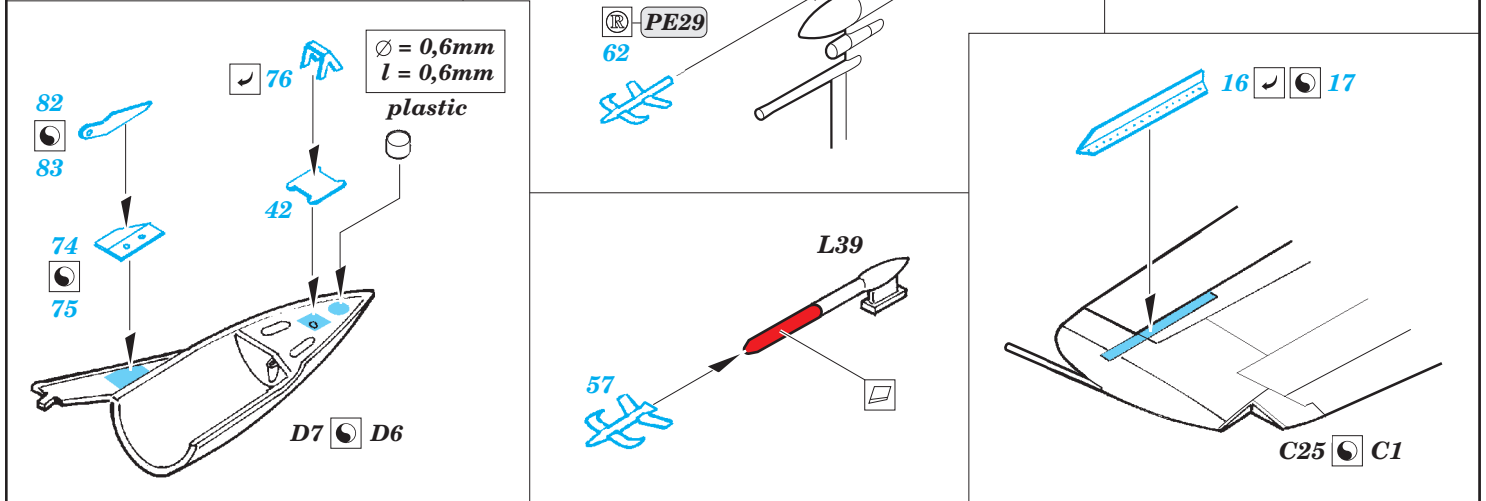

MiG-27 exterior

eduard

detail set for 1/48 TRUMPETER 05802 kit • sada detailů pro stavebnici 1/48 TRUMPETER 05802

48 904

- APPLY EXPRESS MASK AND PAINT BEFORE GLUING
POUŽIT EXPRESS MASK NABARVIT PŘED SLEPENÍM
- SYMMETRICAL ASSEMBLY
SYMETRICKÁ MONTÁŽ
- REMOVE
ODSTRANIT
- GRIND
OBROUSIT
- DRILL HOLE
VRTAT OTVOR
- BEND
OHNOUT
- OPTION
VOLBA
- REPLACE
NAHRADIT
- 1** COLORED ETCHED PARTS
LEPTANÉ BAREVNÉ DÍLY
- 1** ETCHED PARTS
LEPTANÉ NEBAREVNÉ DÍLY
- 1** ORIGINAL KIT PARTS
PŮVODNÍ DÍLY STAVEBNICE

■ ORIGINAL KIT PARTS PŮVODNÍ DÍLY STAVEBNICE **■** PHOTO-ETCHED PARTS LEPTANÉ DÍLY **■** PARTS TO BE REMOVED DÍLY K ODSTRANĚNÍ **■** FILL TMELIT

Nose landing gear strut

parts from L32

C27 + C26
(C42 + C41)