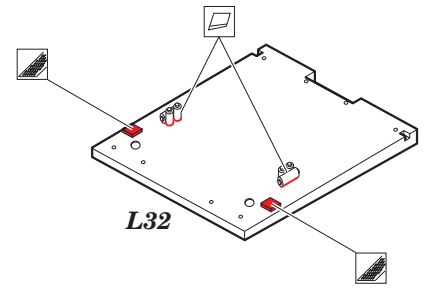

MiG-27 exterior

eduard

detail set for 1/48 TRUMPETER 05802 kit • sada detailů pro stavebnici 1/48 TRUMPETER 05802

48 904

- APPLY EXPRESS MASK AND PAINT BEFORE GLUING
POUŽIT EXPRESS MASK NABARVIT PŘED SLEPENÍM
- SYMMETRICAL ASSEMBLY
SYMETRICKÁ MONTÁŽ
- REMOVE
ODSTRANIT
- GRIND
OBROUSIT
- DRILL HOLE
VRTAT OTVOR
- BEND
OHNOUT
- OPTION
VOLBA
- REPLACE
NAHRADIT
- 1** COLORED ETCHED PARTS
LEPTANÉ BAREVNÉ DÍLY
- 1** ETCHED PARTS
LEPTANÉ NEBAREVNÉ DÍLY
- 1** ORIGINAL KIT PARTS
PŮVODNÍ DÍLY STAVEBNICE

■ ORIGINAL KIT PARTS PŮVODNÍ DÍLY STAVEBNICE **■** PHOTO-ETCHED PARTS LEPTANÉ DÍLY **■** PARTS TO BE REMOVED DÍLY K ODSTRANĚNÍ **■** FILL TMELIT

Nose landing gear strut

parts from L32

C27 + C26
(C42 + C41)