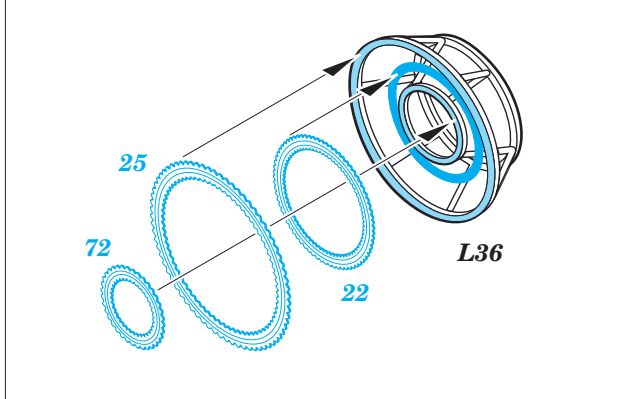

MiG-27 exterior

eduard

detail set for 1/48 TRUMPETER 05802 kit • sada detailů pro stavebnici 1/48 TRUMPETER 05802

48 904

- APPLY EXPRESS MASK AND PAINT BEFORE GLUING
POUŽIT EXPRESS MASK NABARVIT PŘED SLEPENÍM
- SYMMETRICAL ASSEMBLY
SYMETRICKÁ MONTÁŽ
- REMOVE
ODSTRANIT
- GRIND
OBROUSIT
- DRILL HOLE
VRTAT OTVOR
- BEND
OHNOUT
- OPTION
VOLBA
- REPLACE
NAHRADIT
- 1** COLORED ETCHED PARTS
LEPTANÉ BAREVNÉ DÍLY
- 1** ETCHED PARTS
LEPTANÉ NEBAREVNÉ DÍLY
- 1** ORIGINAL KIT PARTS
PŮVODNÍ DÍLY STAVEBNICE

■ ORIGINAL KIT PARTS PŮVODNÍ DÍLY STAVEBNICE **■** PHOTO-ETCHED PARTS LEPTANÉ DÍLY **■** PARTS TO BE REMOVED DÍLY K ODSTRANĚNÍ **■** FILL TMELIT

Nose landing gear strut

parts from L32

C27 + C26
(C42 + C41)