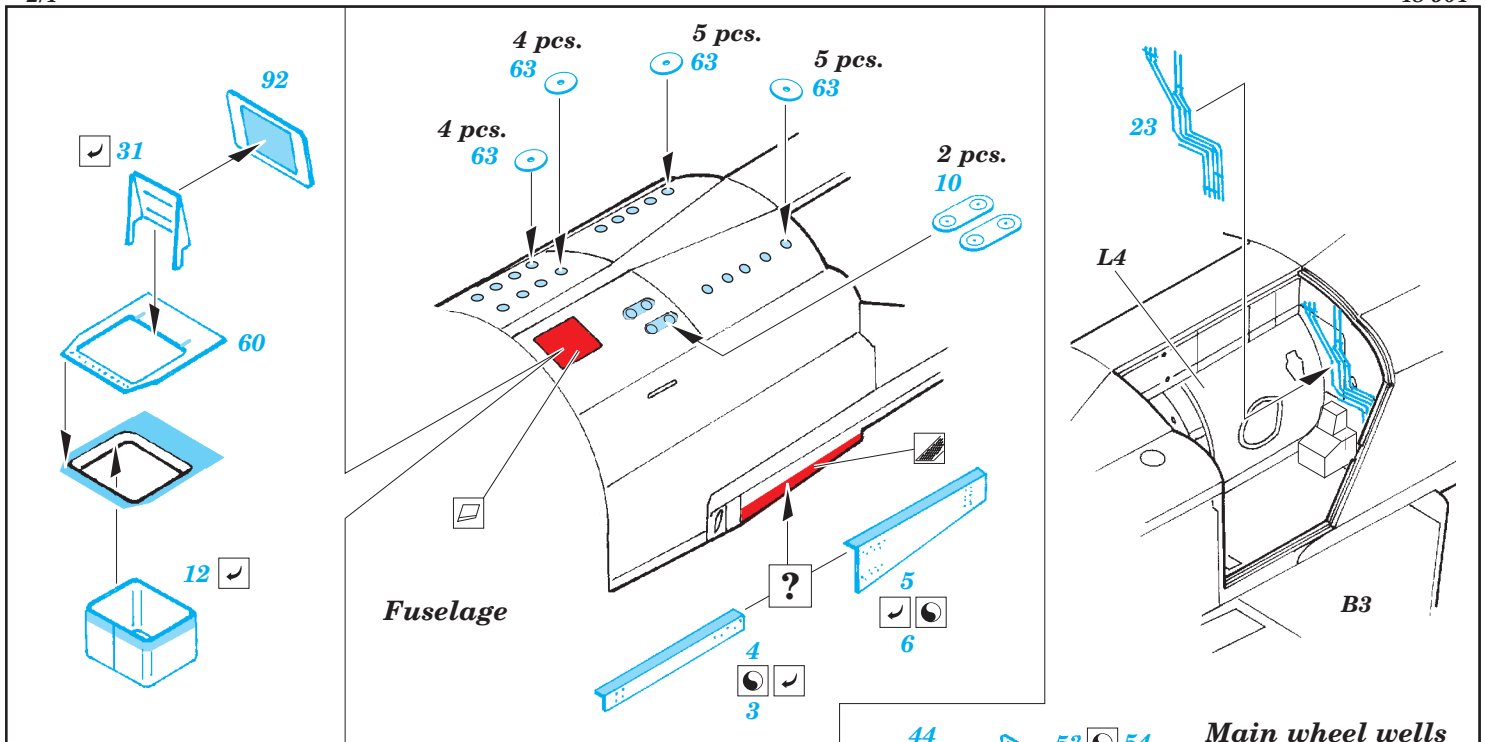

MiG-27 exterior

eduard

detail set for 1/48 TRUMPETER 05802 kit • sada detailů pro stavebnici 1/48 TRUMPETER 05802

48 904

- APPLY EXPRESS MASK AND PAINT BEFORE GLUING
POUŽIT EXPRESS MASK NABARVIT PŘED SLEPENÍM
- SYMMETRICAL ASSEMBLY
SYMETRICKÁ MONTÁŽ
- REMOVE
ODSTRANIT
- GRIND
OBROUSIT
- DRILL HOLE
VRTAT OTVOR
- BEND
OHNOUT
- OPTION
VOLBA
- REPLACE
NAHRADIT
- 1** COLORED ETCHED PARTS
LEPTANÉ BAREVNÉ DÍLY
- 1** ETCHED PARTS
LEPTANÉ NEBAREVNÉ DÍLY
- 1** ORIGINAL KIT PARTS
PŮVODNÍ DÍLY STAVEBNICE

■ ORIGINAL KIT PARTS PŮVODNÍ DÍLY STAVEBNICE **■** PHOTO-ETCHED PARTS LEPTANÉ DÍLY **■** PARTS TO BE REMOVED DÍLY K ODSTRANĚNÍ **■** FILL TMELIT

Nose landing gear strut

parts from L32

C27 + C26
(C42 + C41)