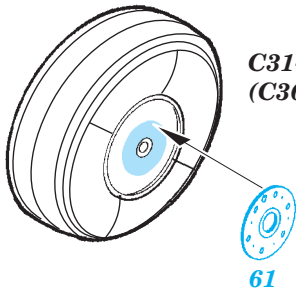

MiG-27 exterior

eduard

detail set for 1/48 TRUMPETER 05802 kit • sada detailů pro stavebnici 1/48 TRUMPETER 05802

48 904

- APPLY EXPRESS MASK AND PAINT BEFORE GLUING
POUŽIT EXPRESS MASK NABARVIT PŘED SLEPENÍM
- SYMMETRICAL ASSEMBLY
SYMETRICKÁ MONTÁŽ
- REMOVE
ODSTRANIT
- GRIND
OBROUSIT
- DRILL HOLE
VRTAT OTVOR
- BEND
OHNOUT
- OPTION
VOLBA
- REPLACE
NAHRADIT
- 1** COLORED ETCHED PARTS
LEPTANÉ BAREVNÉ DÍLY
- 1** ETCHED PARTS
LEPTANÉ NEBAREVNÉ DÍLY
- 1** ORIGINAL KIT PARTS
PŮVODNÍ DÍLY STAVEBNICE

■ ORIGINAL KIT PARTS PŮVODNÍ DÍLY STAVEBNICE **■** PHOTO-ETCHED PARTS LEPTANÉ DÍLY **■** PARTS TO BE REMOVED DÍLY K ODSTRANĚNÍ **■** FILL TMELIT

Nose landing gear strut

parts from L32

C27 + C26
(C42 + C41)

C31+C30
(C36+C35)

C7 C19

C29+D11
C40+D3

Related products: FE 803 MiG-27
 49 803 MiG-27 interior
 49 804 MiG-27 seatbelts
 48 905 MiG-27 armament
 48 906 MiG-27 F.O.D.