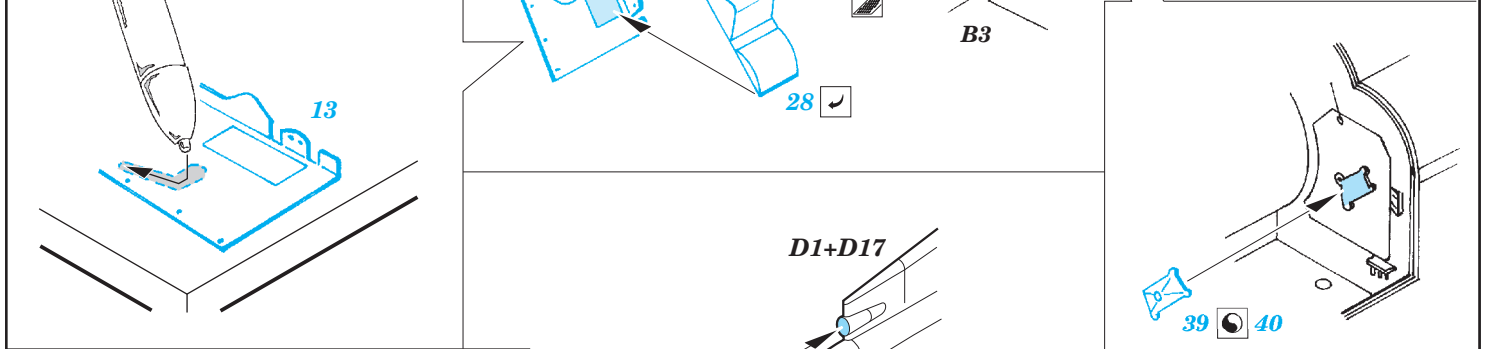

MiG-27 exterior

eduard

detail set for 1/48 TRUMPETER 05802 kit • sada detailů pro stavebnici 1/48 TRUMPETER 05802

48 904

- APPLY EXPRESS MASK AND PAINT BEFORE GLUING
POUŽIT EXPRESS MASK NABARVIT PŘED SLEPENÍM
- SYMMETRICAL ASSEMBLY
SYMETRICKÁ MONTÁŽ
- REMOVE
ODSTRANIT
- GRIND
OBROUSIT
- DRILL HOLE
VRTAT OTVOR
- BEND
OHNOUT
- OPTION
VOLBA
- REPLACE
NAHRADIT
- 1** COLORED ETCHED PARTS
LEPTANÉ BAREVNÉ DÍLY
- 1** ETCHED PARTS
LEPTANÉ NEBAREVNÉ DÍLY
- 1** ORIGINAL KIT PARTS
PŮVODNÍ DÍLY STAVEBNICE

■ ORIGINAL KIT PARTS PŮVODNÍ DÍLY STAVEBNICE **■** PHOTO-ETCHED PARTS LEPTANÉ DÍLY **■** PARTS TO BE REMOVED DÍLY K ODSTRANĚNÍ **■** FILL TMELIT

Nose landing gear strut

parts from L32

C27 + C26
(C42 + C41)