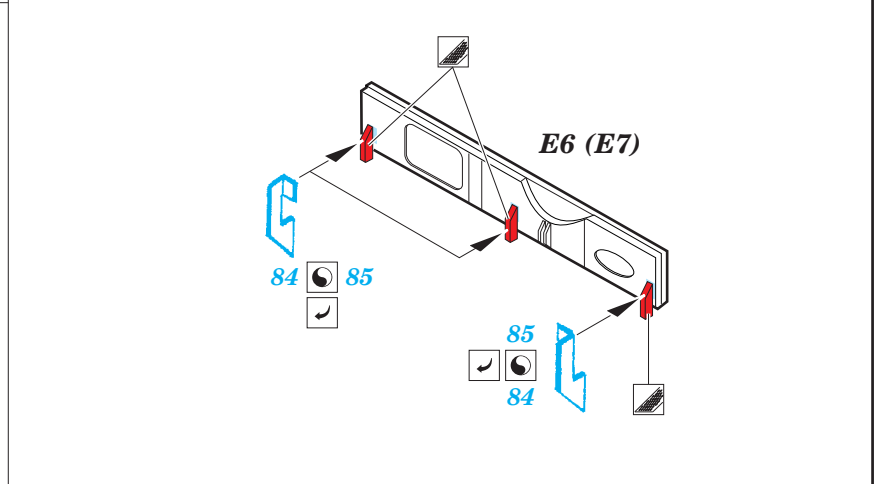

■ ORIGINAL KIT PARTS PŮVODNÍ DÍLY STAVEBNICE **■** PHOTO-ETCHED PARTS LEPTANÉ DÍLY **■** PARTS TO BE REMOVED DÍLY K ODSTRANĚNÍ **■** FILL TMELIT

Nose landing gear strut

parts from L32

C27 + C26
(C42 + C41)

C31+C30
(C36+C35)

C7 C19

C29+D11
C40+D3

Related products: FE 803 MiG-27
 49 803 MiG-27 interior
 49 804 MiG-27 seatbelts
 48 905 MiG-27 armament
 48 906 MiG-27 F.O.D.