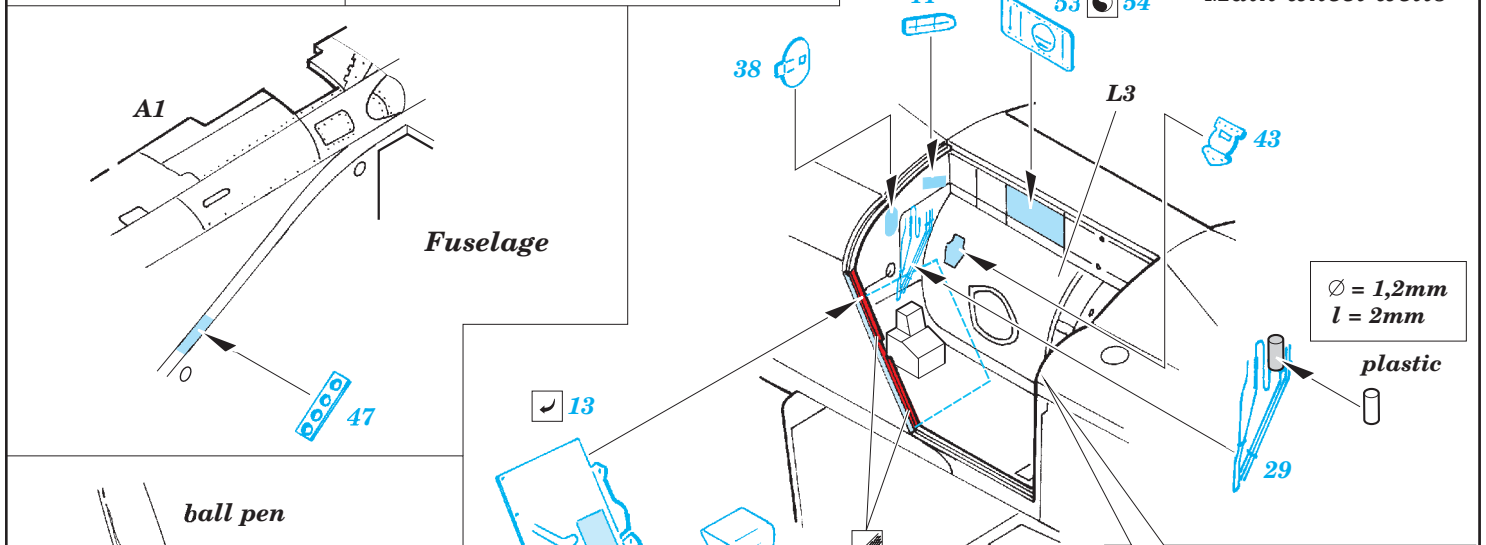

MiG-27 exterior

eduard

detail set for 1/48 TRUMPETER 05802 kit • sada detailů pro stavebnici 1/48 TRUMPETER 05802

48 904

- APPLY EXPRESS MASK AND PAINT BEFORE GLUING
POUŽIT EXPRESS MASK NABARVIT PŘED SLEPENÍM
- SYMMETRICAL ASSEMBLY
SYMETRICKÁ MONTÁŽ
- REMOVE
ODSTRANIT
- GRIND
OBROUSIT
- DRILL HOLE
VRTAT OTVOR
- BEND
OHNOUT
- OPTION
VOLBA
- REPLACE
NAHRADIT
- 1** COLORED ETCHED PARTS
LEPTANÉ BAREVNÉ DÍLY
- 1** ETCHED PARTS
LEPTANÉ NEBAREVNÉ DÍLY
- 1** ORIGINAL KIT PARTS
PŮVODNÍ DÍLY STAVEBNICE

■ ORIGINAL KIT PARTS PŮVODNÍ DÍLY STAVEBNICE **■** PHOTO-ETCHED PARTS LEPTANÉ DÍLY **■** PARTS TO BE REMOVED DÍLY K ODSTRANĚNÍ **■** FILL TMELIT

Nose landing gear strut

parts from L32

C27 + C26
(C42 + C41)