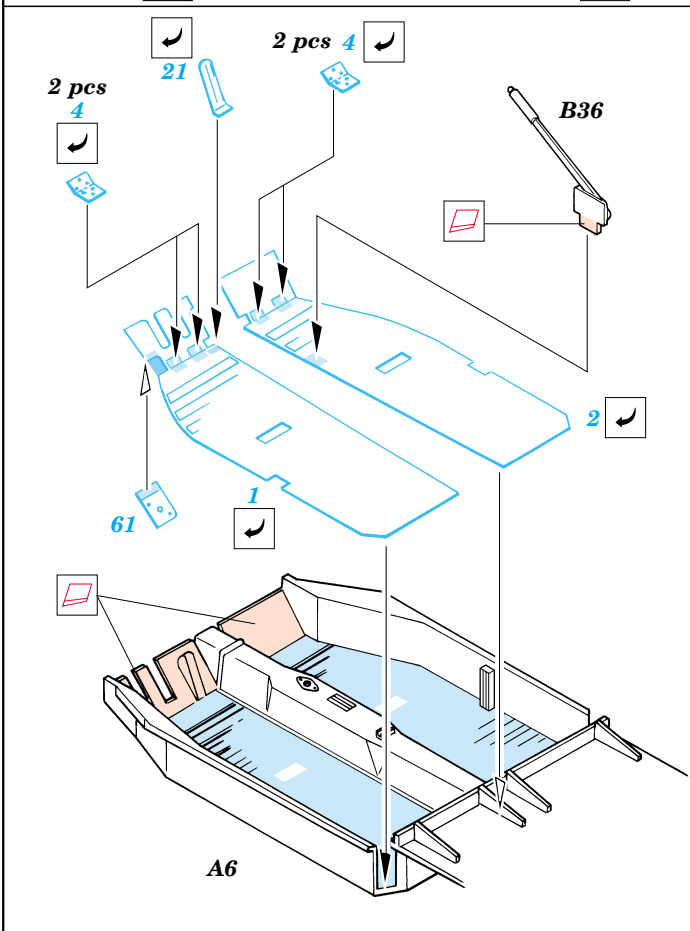

Schwimmwagen Type 166

1/35 scale detail set for Tamiya 35 224 kit • sada detailů pro model 1/35 Tamiya 35 224

eduard

35 378

FILM

MASK

-  SYMMETRICAL ASSEMBLY
SYMETRICKÁ MONTÁ
-  REMOVE
ODSTRANIT
-  BEND
OHNOUT
-  REPLACE
NAHRADIT
-  GRIND
OBROUSIT
-  OPTION
VOLBA

ORIGINAL KIT PARTS
PŮVODNÍ DÍLY STAVEBNICE

PHOTO-ETCHED PARTS
LEPTANÉ DÍLY

PARTS TO BE REMOVED
DÍLY K ODSTRANĚNÍ

Windshield

References :
 WWP no.8-VW Kübelwagen in detail
 Militaria no.76-Kübelwagen,Schwimmwagen
 Waffen-Arsenal WA 58-VW im Kriege