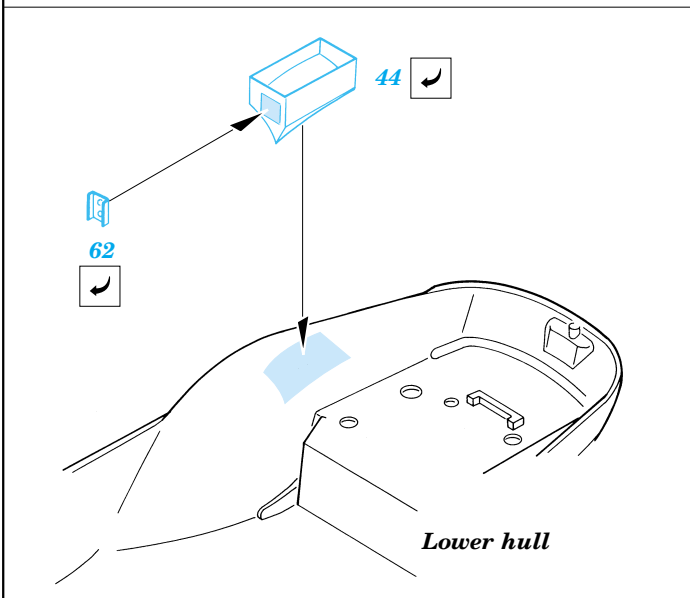

Schwimmwagen Type 166

1/35 scale detail set for Tamiya 35 224 kit • sada detailů pro model 1/35 Tamiya 35 224

eduard

35 378

FILM

MASK

-  SYMMETRICAL ASSEMBLY
SYMETRICKÁ MONTÁ
-  REMOVE
ODSTRANIT
-  BEND
OHNOUT
-  REPLACE
NAHRADIT
-  GRIND
OBROUSIT
-  OPTION
VOLBA

ORIGINAL KIT PARTS
PŮVODNÍ DÍLY STAVEBNICE

PHOTO-ETCHED PARTS
LEPTANÉ DÍLY

PARTS TO BE REMOVED
DÍLY K ODSTRANĚNÍ

Windshield

References :
 WWP no.8-VW Kübelwagen in detail
 Militaria no.76-Kübelwagen,Schwimmwagen
 Waffen-Arsenal WA 58-VW im Kriege