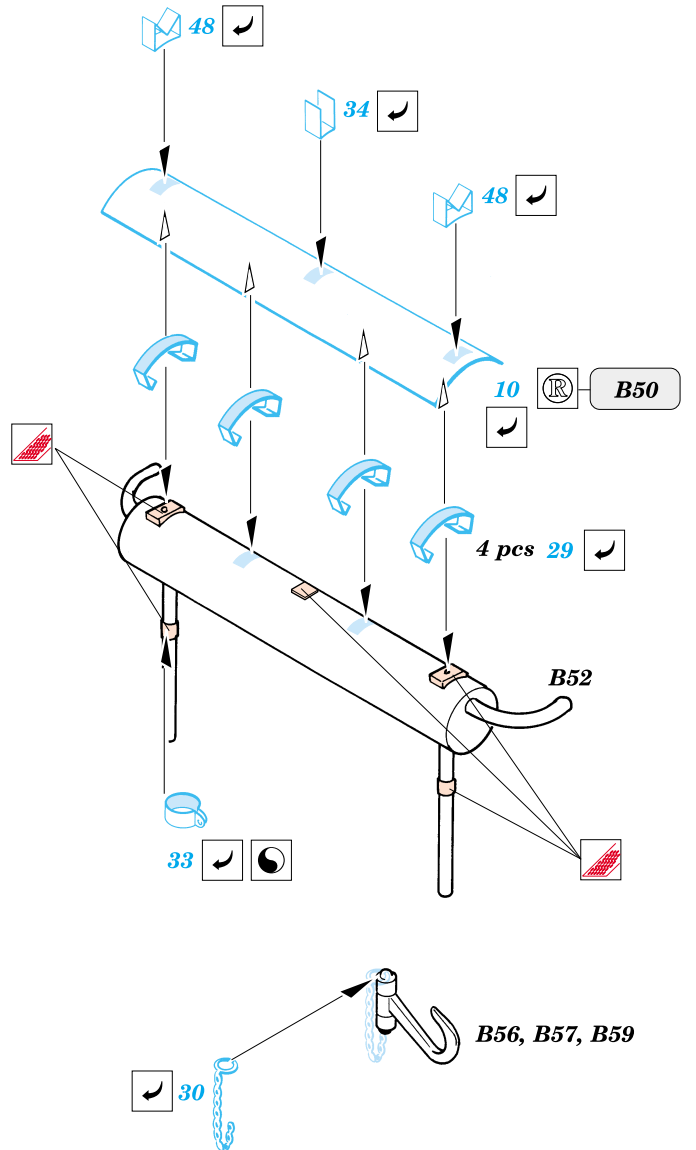

Schwimmwagen Type 166

1/35 scale detail set for Tamiya 35 224 kit • sada detailů pro model 1/35 Tamiya 35 224

eduard

35 378

FILM

MASK

-  SYMMETRICAL ASSEMBLY
SYMETRICKÁ MONTÁ
-  REMOVE
ODSTRANIT
-  BEND
OHNOUT
-  REPLACE
NAHRADIT
-  GRIND
OBROUSIT
-  OPTION
VOLBA

ORIGINAL KIT PARTS
PŮVODNÍ DÍLY STAVEBNICE

PHOTO-ETCHED PARTS
LEPTANÉ DÍLY

PARTS TO BE REMOVED
DÍLY K ODSTRANĚNÍ

Windshield

References :
 WWP no.8-VW Kübelwagen in detail
 Militaria no.76-Kübelwagen,Schwimmwagen
 Waffen-Arsenal WA 58-VW im Kriege