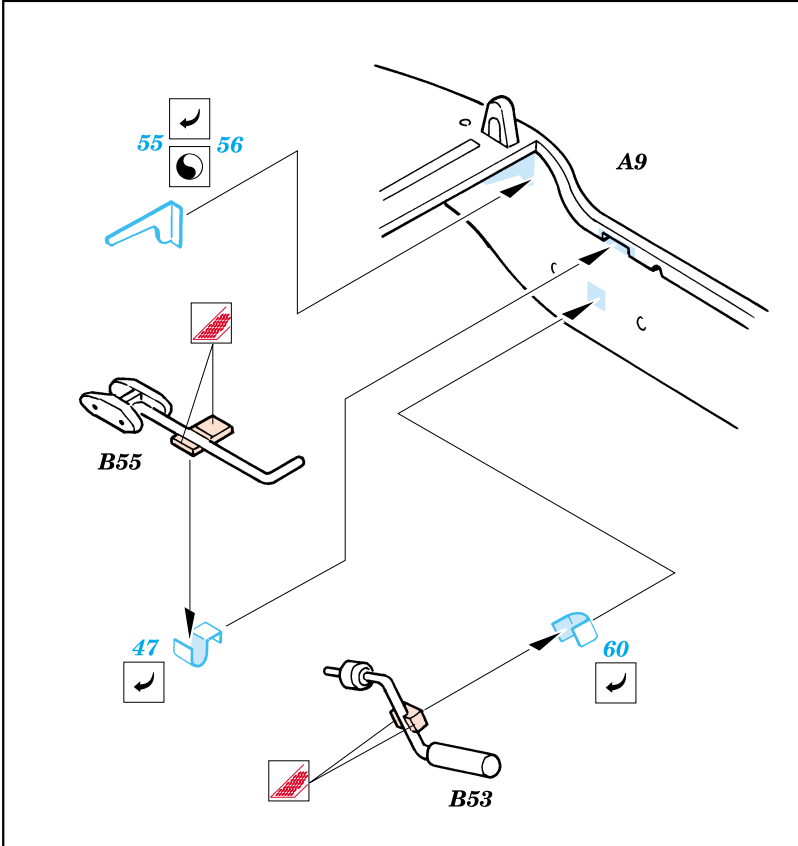

Schwimmwagen Type 166

1/35 scale detail set for Tamiya 35 224 kit • sada detailů pro model 1/35 Tamiya 35 224

eduard

35 378

FILM

MASK

-  SYMMETRICAL ASSEMBLY
SYMETRICKÁ MONTÁ
-  REMOVE
ODSTRANIT
-  BEND
OHNOUT
-  REPLACE
NAHRADIT
-  GRIND
OBROUSIT
-  OPTION
VOLBA

ORIGINAL KIT PARTS
PŮVODNÍ DÍLY STAVEBNICE

PHOTO-ETCHED PARTS
LEPTANÉ DÍLY

PARTS TO BE REMOVED
DÍLY K ODSTRANĚNÍ

Windshield

References :
 WWP no.8-VW Kübelwagen in detail
 Militaria no.76-Kübelwagen,Schwimmwagen
 Waffen-Arsenal WA 58-VW im Kriege