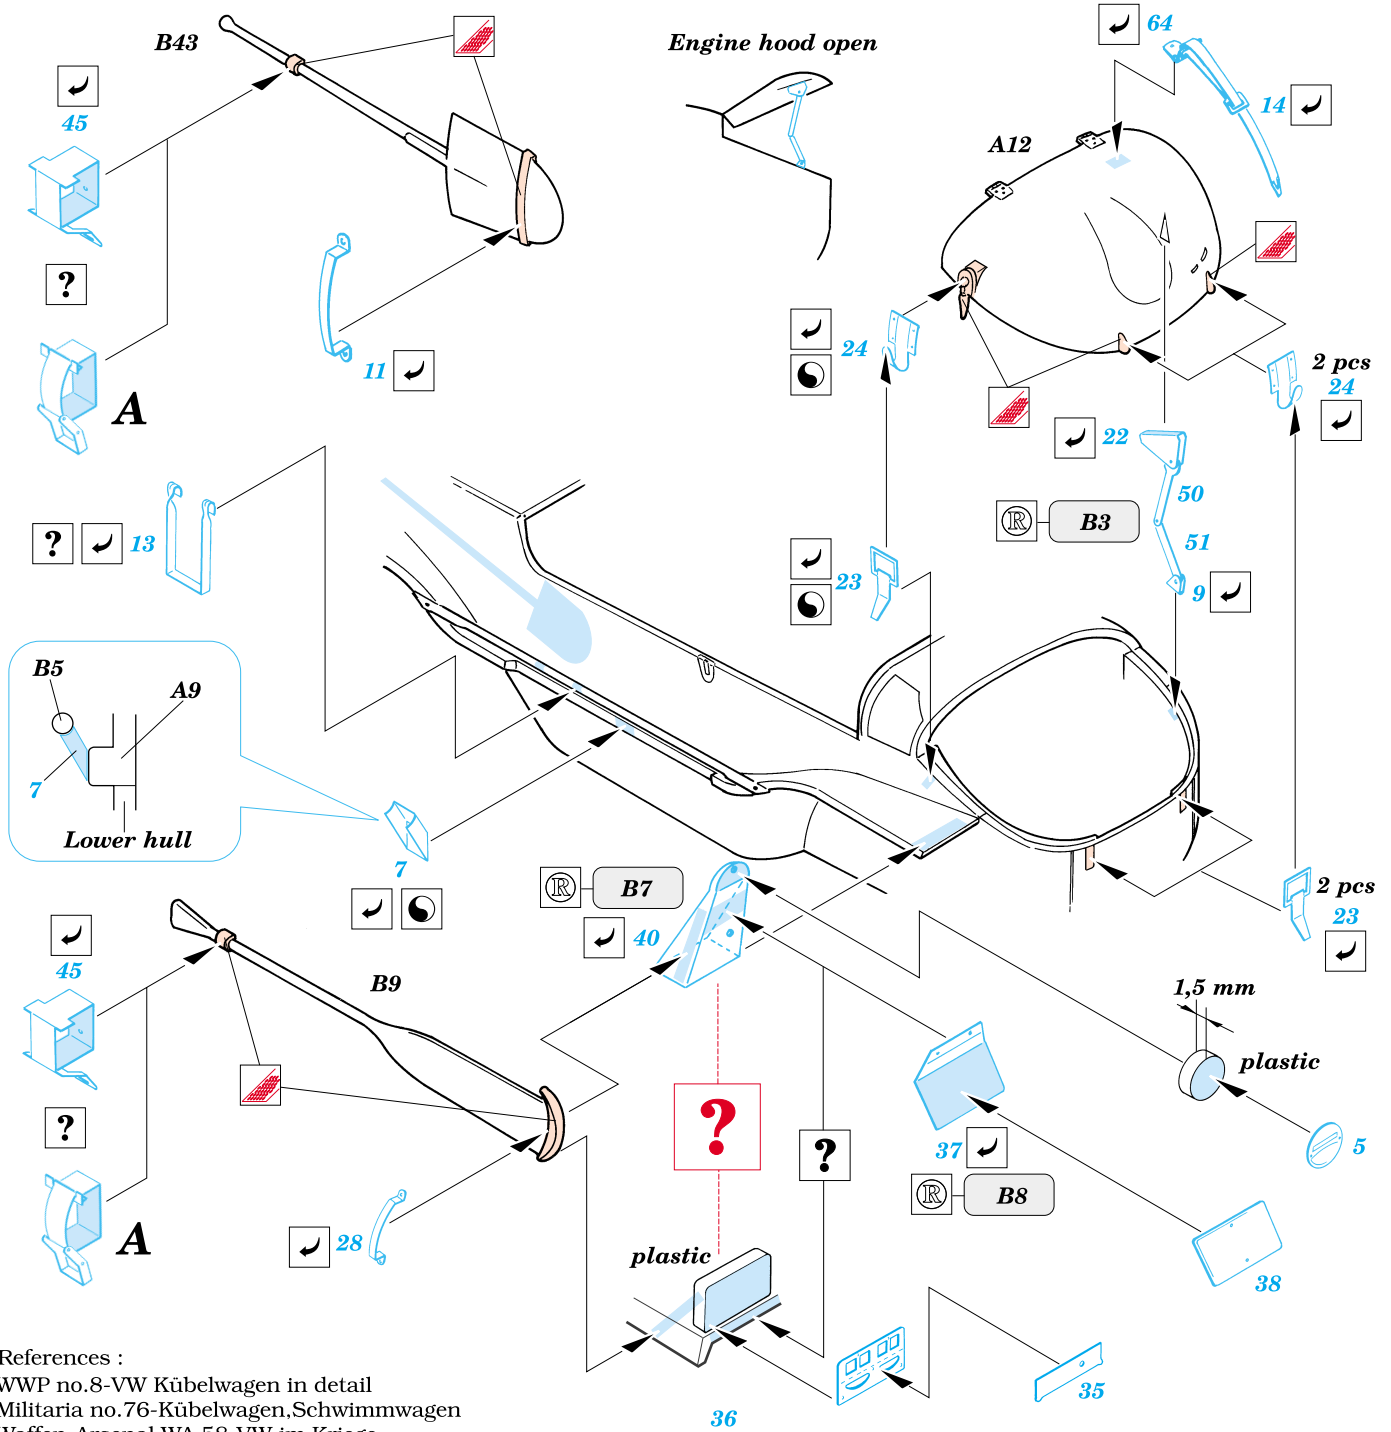

Schwimmwagen Type 166

1/35 scale detail set for Tamiya 35 224 kit • sada detailů pro model 1/35 Tamiya 35 224

eduard

35 378

FILM

MASK

-  SYMMETRICAL ASSEMBLY
SYMETRICKÁ MONTÁ
-  REMOVE
ODSTRANIT
-  BEND
OHNOUT
-  REPLACE
NAHRADIT
-  GRIND
OBROUSIT
-  OPTION
VOLBA

ORIGINAL KIT PARTS
PŮVODNÍ DÍLY STAVEBNICE

PHOTO-ETCHED PARTS
LEPTANÉ DÍLY

PARTS TO BE REMOVED
DÍLY K ODSTRANĚNÍ

Windshield

References :
 WWP no.8-VW Kübelwagen in detail
 Militaria no.76-Kübelwagen,Schwimmwagen
 Waffen-Arsenal WA 58-VW im Kriege