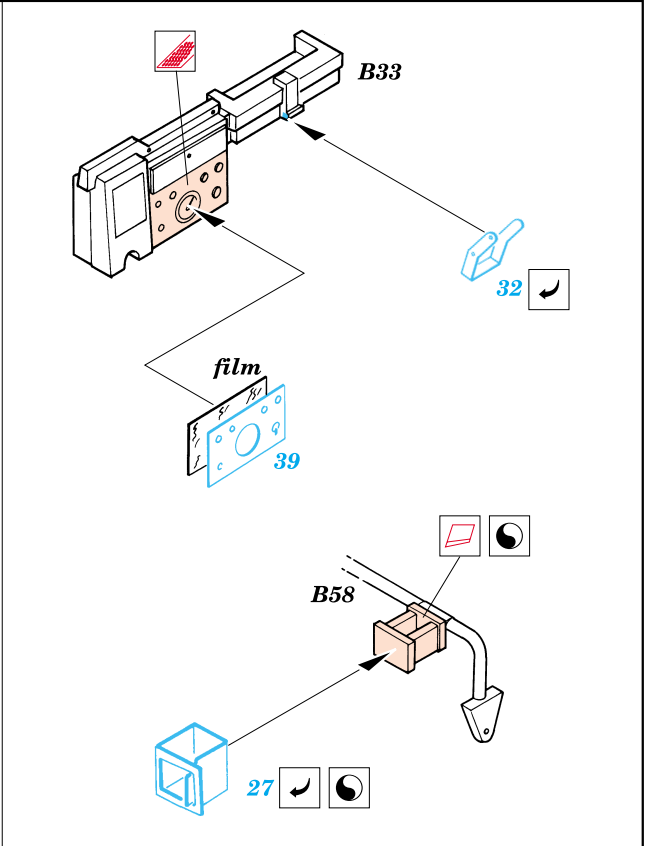

Schwimmwagen Type 166

1/35 scale detail set for Tamiya 35 224 kit • sada detailů pro model 1/35 Tamiya 35 224

eduard

35 378

FILM

MASK

-  SYMMETRICAL ASSEMBLY
SYMETRICKÁ MONTÁ
-  REMOVE
ODSTRANIT
-  BEND
OHNOUT
-  REPLACE
NAHRADIT
-  GRIND
OBROUSIT
-  OPTION
VOLBA

ORIGINAL KIT PARTS
PŮVODNÍ DÍLY STAVEBNICE

PHOTO-ETCHED PARTS
LEPTANÉ DÍLY

PARTS TO BE REMOVED
DÍLY K ODSTRANĚNÍ

Windshield

References :
 WWP no.8-VW Kübelwagen in detail
 Militaria no.76-Kübelwagen,Schwimmwagen
 Waffen-Arsenal WA 58-VW im Kriege