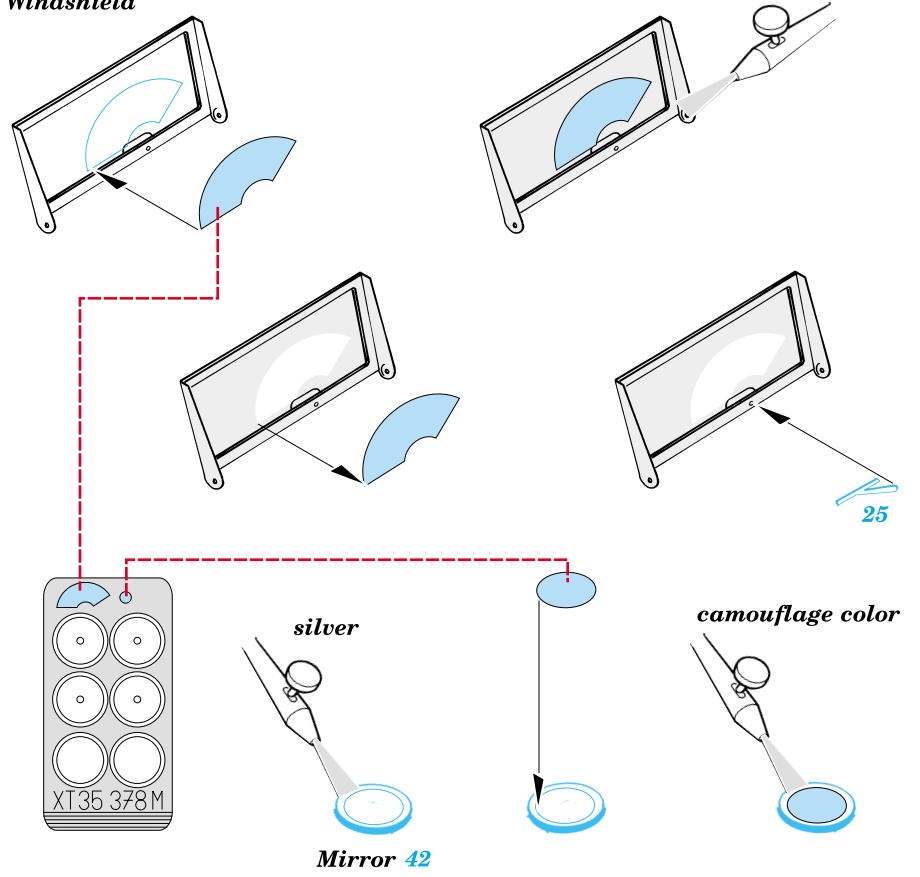

Schwimmwagen Type 166

1/35 scale detail set for Tamiya 35 224 kit • sada detailů pro model 1/35 Tamiya 35 224

eduard

35 378

FILM

MASK

-  SYMMETRICAL ASSEMBLY
SYMETRICKÁ MONTÁ
-  REMOVE
ODSTRANIT
-  BEND
OHNOUT
-  REPLACE
NAHRADIT
-  GRIND
OBROUSIT
-  OPTION
VOLBA

ORIGINAL KIT PARTS
PŮVODNÍ DÍLY STAVEBNICE

PHOTO-ETCHED PARTS
LEPTANÉ DÍLY

PARTS TO BE REMOVED
DÍLY K ODSTRANĚNÍ

Windshield

References :
 WWP no.8-VW Kübelwagen in detail
 Militaria no.76-Kübelwagen,Schwimmwagen
 Waffen-Arsenal WA 58-VW im Kriege