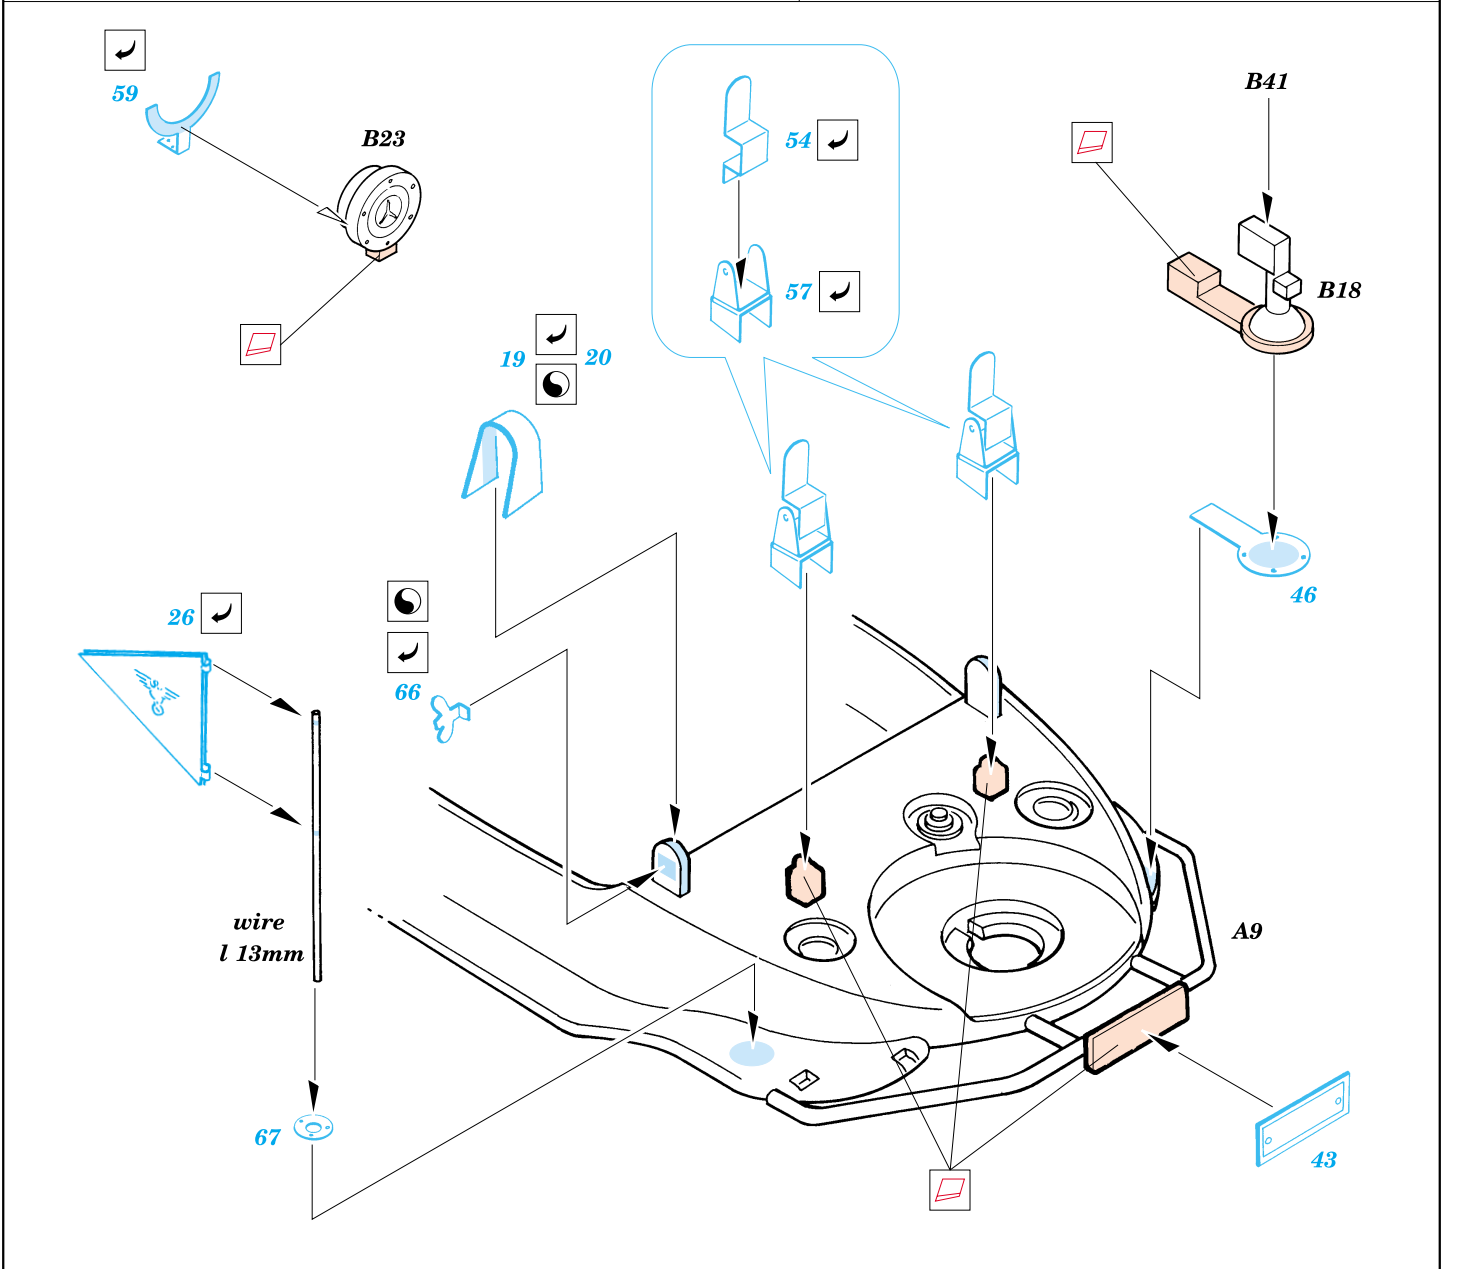

Schwimmwagen Type 166

1/35 scale detail set for Tamiya 35 224 kit • sada detailů pro model 1/35 Tamiya 35 224

eduard

35 378

FILM

MASK

-  SYMMETRICAL ASSEMBLY
SYMETRICKÁ MONTÁ
-  REMOVE
ODSTRANIT
-  BEND
OHNOUT
-  REPLACE
NAHRADIT
-  GRIND
OBROUSIT
-  OPTION
VOLBA

ORIGINAL KIT PARTS
PŮVODNÍ DÍLY STAVEBNICE

PHOTO-ETCHED PARTS
LEPTANÉ DÍLY

PARTS TO BE REMOVED
DÍLY K ODSTRANĚNÍ

Windshield

References :
 WWP no.8-VW Kübelwagen in detail
 Militaria no.76-Kübelwagen,Schwimmwagen
 Waffen-Arsenal WA 58-VW im Kriege