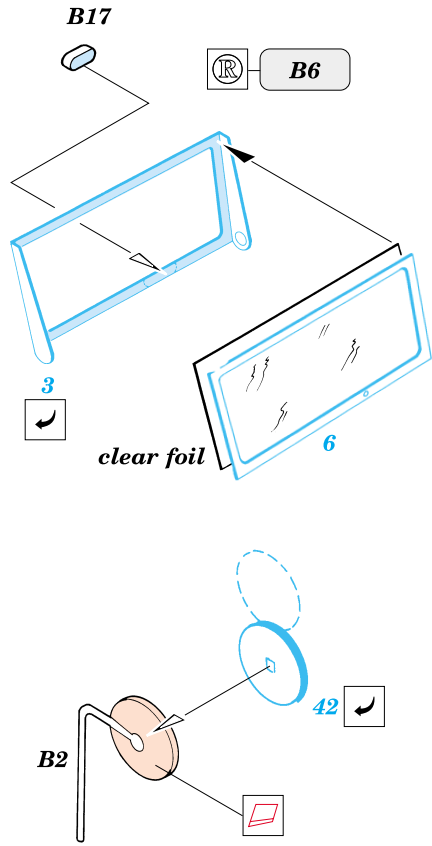

Schwimmwagen Type 166

1/35 scale detail set for Tamiya 35 224 kit • sada detailů pro model 1/35 Tamiya 35 224

eduard

35 378

FILM

MASK

-  SYMMETRICAL ASSEMBLY
SYMETRICKÁ MONTÁ
-  REMOVE
ODSTRANIT
-  BEND
OHNOUT
-  REPLACE
NAHRADIT
-  GRIND
OBROUSIT
-  OPTION
VOLBA

ORIGINAL KIT PARTS
PŮVODNÍ DÍLY STAVEBNICE

PHOTO-ETCHED PARTS
LEPTANÉ DÍLY

PARTS TO BE REMOVED
DÍLY K ODSTRANĚNÍ

Windshield

References :
 WWP no.8-VW Kübelwagen in detail
 Militaria no.76-Kübelwagen,Schwimmwagen
 Waffen-Arsenal WA 58-VW im Kriege