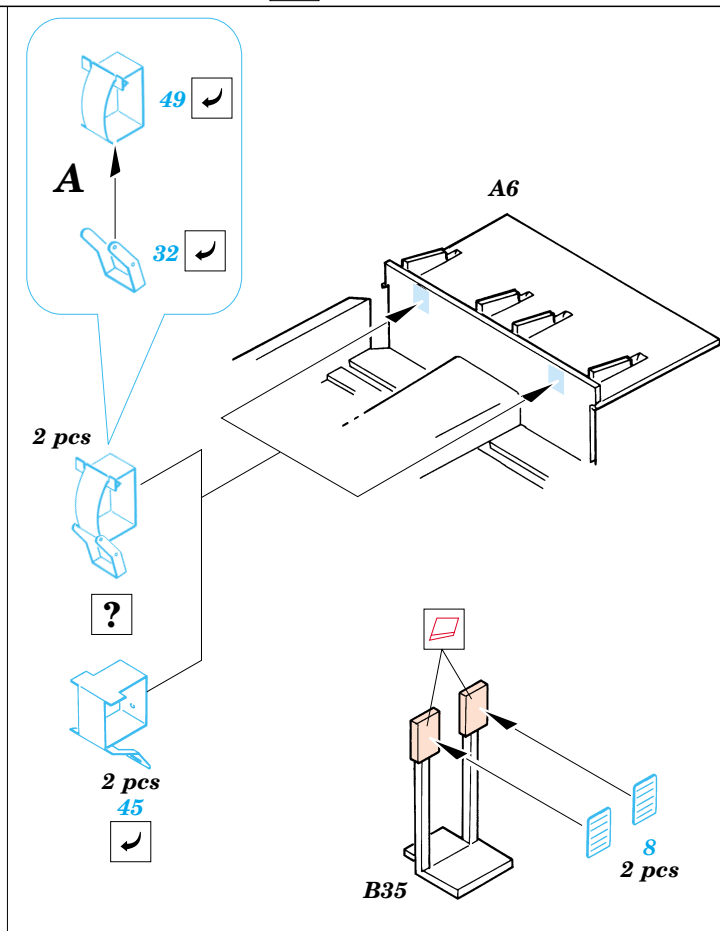

Schwimmwagen Type 166

1/35 scale detail set for Tamiya 35 224 kit • sada detailů pro model 1/35 Tamiya 35 224

eduard

35 378

FILM

MASK

-  SYMMETRICAL ASSEMBLY
SYMETRICKÁ MONTÁ
-  REMOVE
ODSTRANIT
-  BEND
OHNOUT
-  REPLACE
NAHRADIT
-  GRIND
OBROUSIT
-  OPTION
VOLBA

ORIGINAL KIT PARTS
PŮVODNÍ DÍLY STAVEBNICE

PHOTO-ETCHED PARTS
LEPTANÉ DÍLY

PARTS TO BE REMOVED
DÍLY K ODSTRANĚNÍ

Windshield

References :
 WWP no.8-VW Kübelwagen in detail
 Militaria no.76-Kübelwagen,Schwimmwagen
 Waffen-Arsenal WA 58-VW im Kriege