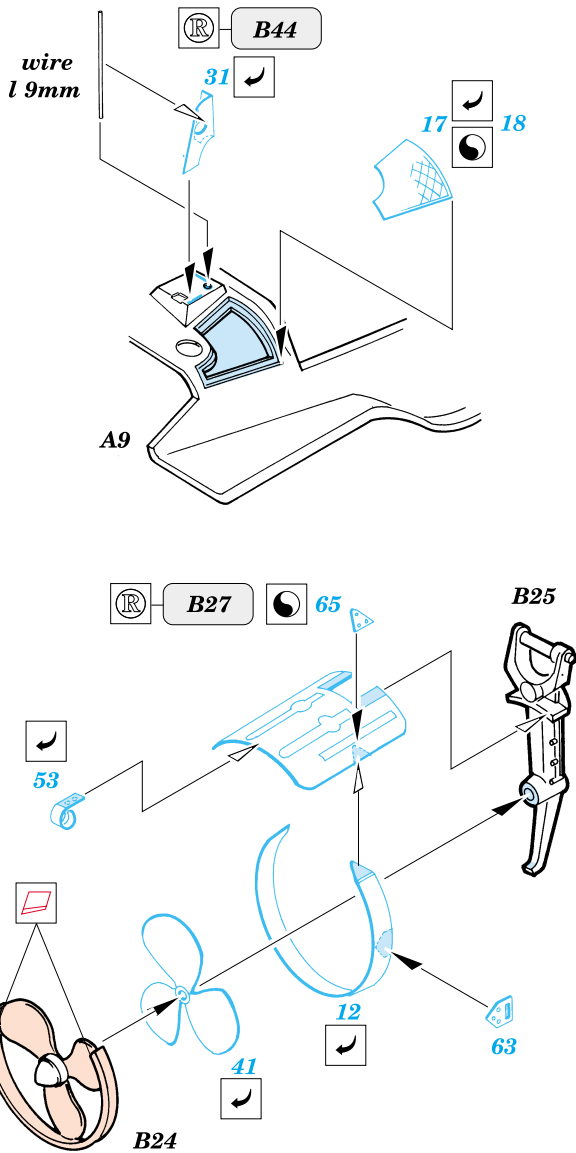

Schwimmwagen Type 166

1/35 scale detail set for Tamiya 35 224 kit • sada detailů pro model 1/35 Tamiya 35 224

eduard

35 378

FILM

MASK

-  SYMMETRICAL ASSEMBLY
SYMETRICKÁ MONTÁ
-  REMOVE
ODSTRANIT
-  BEND
OHNOUT
-  REPLACE
NAHRADIT
-  GRIND
OBROUSIT
-  OPTION
VOLBA

ORIGINAL KIT PARTS
PŮVODNÍ DÍLY STAVEBNICE

PHOTO-ETCHED PARTS
LEPTANÉ DÍLY

PARTS TO BE REMOVED
DÍLY K ODSTRANĚNÍ

Windshield

References :
 WWP no.8-VW Kübelwagen in detail
 Militaria no.76-Kübelwagen,Schwimmwagen
 Waffen-Arsenal WA 58-VW im Kriege