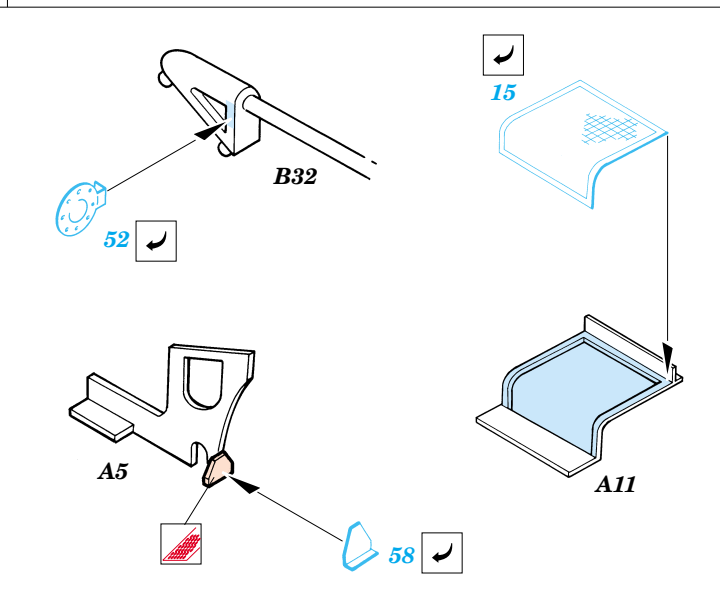

Schwimmwagen Type 166

1/35 scale detail set for Tamiya 35 224 kit • sada detailů pro model 1/35 Tamiya 35 224

eduard

35 378

FILM

MASK

-  SYMMETRICAL ASSEMBLY
SYMETRICKÁ MONTÁ
-  REMOVE
ODSTRANIT
-  BEND
OHNOUT
-  REPLACE
NAHRADIT
-  GRIND
OBROUSIT
-  OPTION
VOLBA

ORIGINAL KIT PARTS
PŮVODNÍ DÍLY STAVEBNICE

PHOTO-ETCHED PARTS
LEPTANÉ DÍLY

PARTS TO BE REMOVED
DÍLY K ODSTRANĚNÍ

Windshield

References :
 WWP no.8-VW Kübelwagen in detail
 Militaria no.76-Kübelwagen,Schwimmwagen
 Waffen-Arsenal WA 58-VW im Kriege