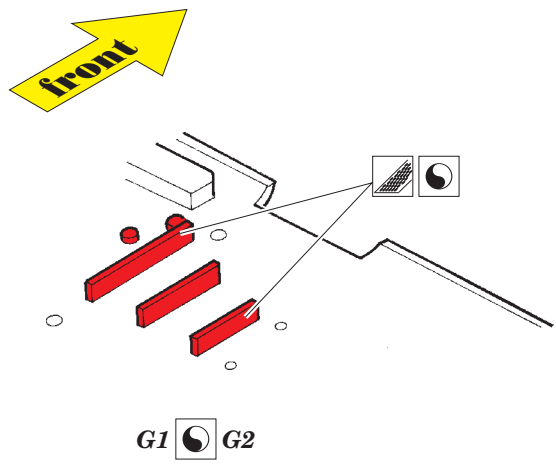

P-47D-25 gun bay

1/48 scale detail set for EDUARD kit • sada detailů pro model 1/48 EDUARD

eduard

48 785

- APPLY EXPRESS MASK AND PAINT BEFORE GLUING
POUŽIT EXPRESS MASK NABARVIT PŘED SLEPENÍM
- SYMMETRICAL ASSEMBLY
SYMETRICKÁ MONTÁŽ
- REMOVE
ODSTRANIT
- GRIND
OBROUSIT
- DRILL HOLE
VRTAT OTVOR
- BEND
OHNOUT
- OPTION
VOLBA
- REPLACE
NAHRADIT
- COLORED ETCHED PARTS
LEPTANÉ BAREVNÉ DÍLY

ORIGINAL KIT PARTS
PŮVODNÍ DÍLY STAVEBNICE

PHOTO-ETCHED PARTS
LEPTANÉ DÍLY

PARTS TO BE REMOVED
DÍLY K ODSTRANĚNÍ

FILL
TMELIT

- 2 8
- C14
-
- C13

Brassin 648 075

4pcs

43