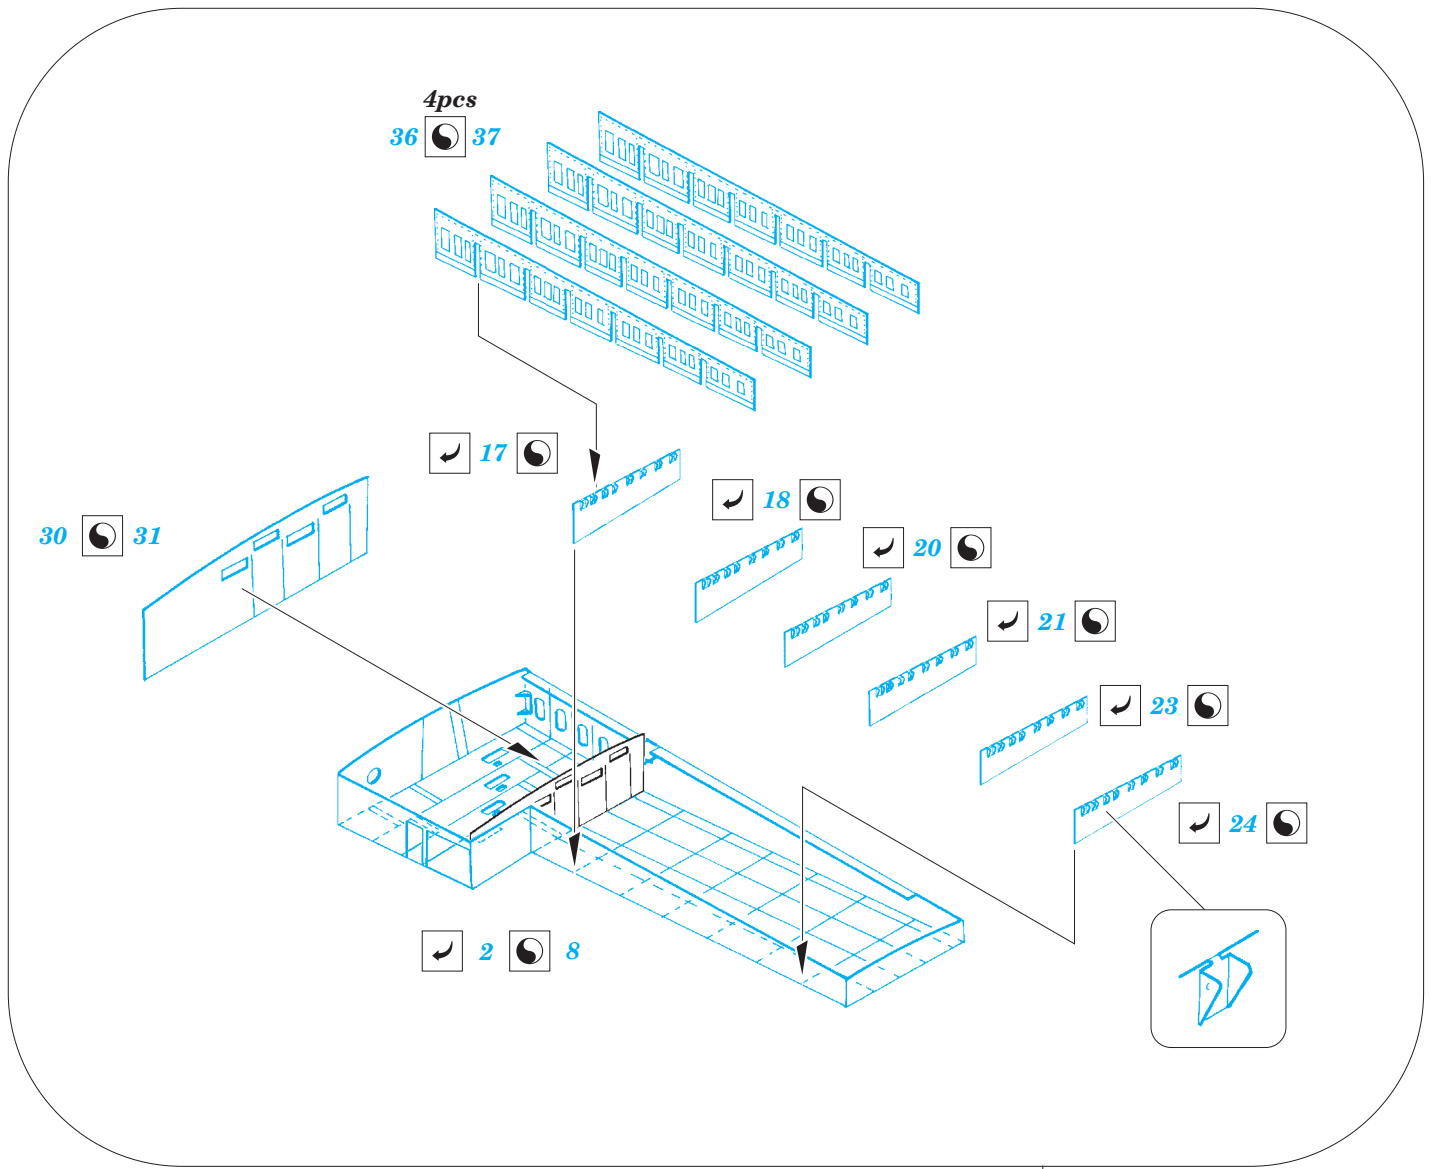

P-47D-25 gun bay

1/48 scale detail set for EDUARD kit • sada detailů pro model 1/48 EDUARD

eduard

48 785

- APPLY EXPRESS MASK AND PAINT BEFORE GLUING
POUŽIT EXPRESS MASK NABARVIT PŘED SLEPENÍM
- SYMMETRICAL ASSEMBLY
SYMETRICKÁ MONTÁŽ
- REMOVE
ODSTRANIT
- GRIND
OBROUSIT
- DRILL HOLE
VRTAT OTVOR
- BEND
OHNOUT
- OPTION
VOLBA
- REPLACE
NAHRADIT
- COLORED ETCHED PARTS
LEPTANÉ BAREVNÉ DÍLY

ORIGINAL KIT PARTS
PŮVODNÍ DÍLY STAVEBNICE

PHOTO-ETCHED PARTS
LEPTANÉ DÍLY

PARTS TO BE REMOVED
DÍLY K ODSTRANĚNÍ

FILL
TMELIT

- 2 8
- C14
-
- C13

Brassin 648 075

4pcs

43

 **F8**

 **F7**

 **1**  **9**

 **42** 

 **22** 

 **F8**

 **F7**

 **25**

 **15**  **16**