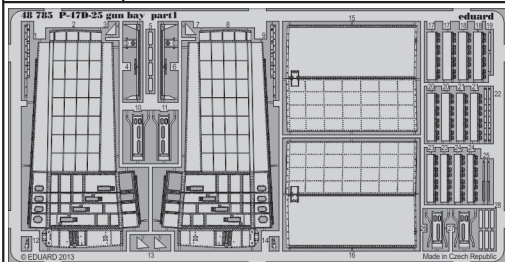

P-47D-25 gun bay

1/48 scale detail set for EDUARD kit • sada detailů pro model 1/48 EDUARD

eduard

48 785

- APPLY EXPRESS MASK AND PAINT BEFORE GLUING
POUŽIT EXPRESS MASK NABARVIT PŘED SLEPENÍM
- SYMMETRICAL ASSEMBLY
SYMETRICKÁ MONTÁŽ
- REMOVE
ODSTRANIT
- GRIND
OBROUSIT
- DRILL HOLE
VRTAT OTVOR
- BEND
OHNOUT
- OPTION
VOLBA
- REPLACE
NAHRADIT
- COLORED ETCHED PARTS
LEPTANÉ BAREVNÉ DÍLY

ORIGINAL KIT PARTS
PŮVODNÍ DÍLY STAVEBNICE

PHOTO-ETCHED PARTS
LEPTANÉ DÍLY

PARTS TO BE REMOVED
DÍLY K ODSTRANĚNÍ

FILL
TMELIT

- 2 8
- C14
-
- C13

Brassin 648 075

4pcs

43