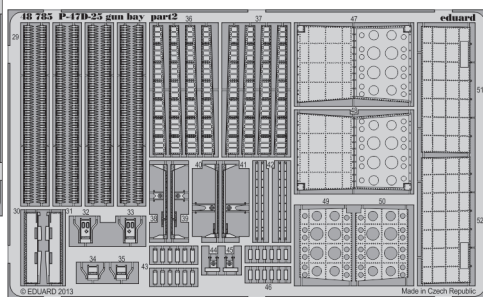

P-47D-25 gun bay

1/48 scale detail set for EDUARD kit • sada detailů pro model 1/48 EDUARD

eduard

48 785

- APPLY EXPRESS MASK AND PAINT BEFORE GLUING
POUŽIT EXPRESS MASK NABARVIT PŘED SLEPENÍM
- SYMMETRICAL ASSEMBLY
SYMETRICKÁ MONTÁŽ
- REMOVE
ODSTRANIT
- GRIND
OBROUSIT
- DRILL HOLE
VRTAT OTVOR
- BEND
OHNOUT
- OPTION
VOLBA
- REPLACE
NAHRADIT
- COLORED ETCHED PARTS
LEPTANÉ BAREVNÉ DÍLY

ORIGINAL KIT PARTS
PŮVODNÍ DÍLY STAVEBNICE

PHOTO-ETCHED PARTS
LEPTANÉ DÍLY

PARTS TO BE REMOVED
DÍLY K ODSTRANĚNÍ

FILL
TMELIT

- 2 8
- C14
-
- C13

Brassin 648 075

4pcs

43