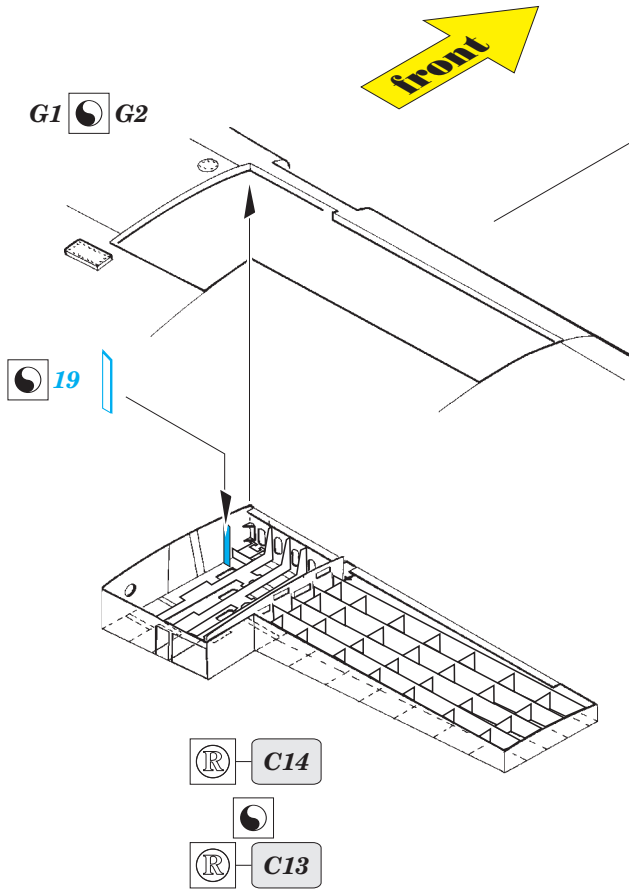

P-47D-25 gun bay

1/48 scale detail set for EDUARD kit • sada detailů pro model 1/48 EDUARD

eduard

48 785

- APPLY EXPRESS MASK AND PAINT BEFORE GLUING
POUŽIT EXPRESS MASK NABARVIT PŘED SLEPENÍM
- SYMMETRICAL ASSEMBLY
SYMETRICKÁ MONTÁŽ
- REMOVE
ODSTRANIT
- GRIND
OBROUSIT
- DRILL HOLE
VRTAT OTVOR
- BEND
OHNOUT
- OPTION
VOLBA
- REPLACE
NAHRADIT
- COLORED ETCHED PARTS
LEPTANÉ BAREVNÉ DÍLY

ORIGINAL KIT PARTS
PŮVODNÍ DÍLY STAVEBNICE

PHOTO-ETCHED PARTS
LEPTANÉ DÍLY

PARTS TO BE REMOVED
DÍLY K ODSTRANĚNÍ

FILL
TMELIT

- 2 8
- C14
-
- C13

Brassin 648 075

4pcs

43

 **F8**

 **F7**

 **1**  **9**

 **42** 

 **22** 

 **F8**

 **F7**

 **25**