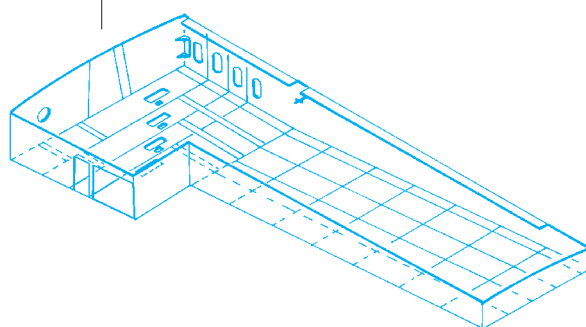

P-47D-25 gun bay

1/48 scale detail set for EDUARD kit • sada detailů pro model 1/48 EDUARD

eduard

48 785

- APPLY EXPRESS MASK AND PAINT BEFORE GLUING
POUŽIT EXPRESS MASK NABARVIT PŘED SLEPENÍM
- SYMMETRICAL ASSEMBLY
SYMETRICKÁ MONTÁŽ
- REMOVE
ODSTRANIT
- GRIND
OBROUSIT
- DRILL HOLE
VRTAT OTVOR
- BEND
OHNOUT
- OPTION
VOLBA
- REPLACE
NAHRADIT
- COLORED ETCHED PARTS
LEPTANÉ BAREVNÉ DÍLY

ORIGINAL KIT PARTS
PŮVODNÍ DÍLY STAVEBNICE

PHOTO-ETCHED PARTS
LEPTANÉ DÍLY

PARTS TO BE REMOVED
DÍLY K ODSTRANĚNÍ

FILL
TMELIT

- 2 8
- C14
-
- C13

Brassin 648 075

4pcs

43