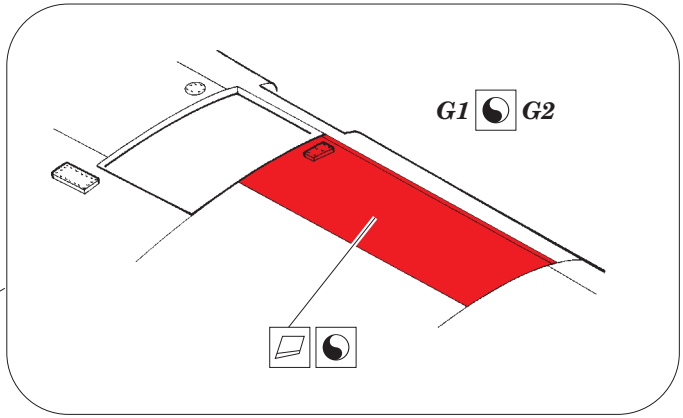

P-47D-25 gun bay

1/48 scale detail set for EDUARD kit • sada detailů pro model 1/48 EDUARD

eduard

48 785

- APPLY EXPRESS MASK AND PAINT BEFORE GLUING
POUŽIT EXPRESS MASK NABARVIT PŘED SLEPENÍM
- SYMMETRICAL ASSEMBLY
SYMETRICKÁ MONTÁŽ
- REMOVE
ODSTRANIT
- GRIND
OBROUSIT
- DRILL HOLE
VRTAT OTVOR
- BEND
OHNOUT
- OPTION
VOLBA
- REPLACE
NAHRADIT
- COLORED ETCHED PARTS
LEPTANÉ BAREVNÉ DÍLY

ORIGINAL KIT PARTS
PŮVODNÍ DÍLY STAVEBNICE

PHOTO-ETCHED PARTS
LEPTANÉ DÍLY

PARTS TO BE REMOVED
DÍLY K ODSTRANĚNÍ

FILL
TMELIT

- 2 8
- C14
-
- C13

Brassin 648 075

4pcs

43

 **F8**

 **F7**

 **1**  **9**

 **42** 

 **22** 

 **F8**

 **F7**

 **25**