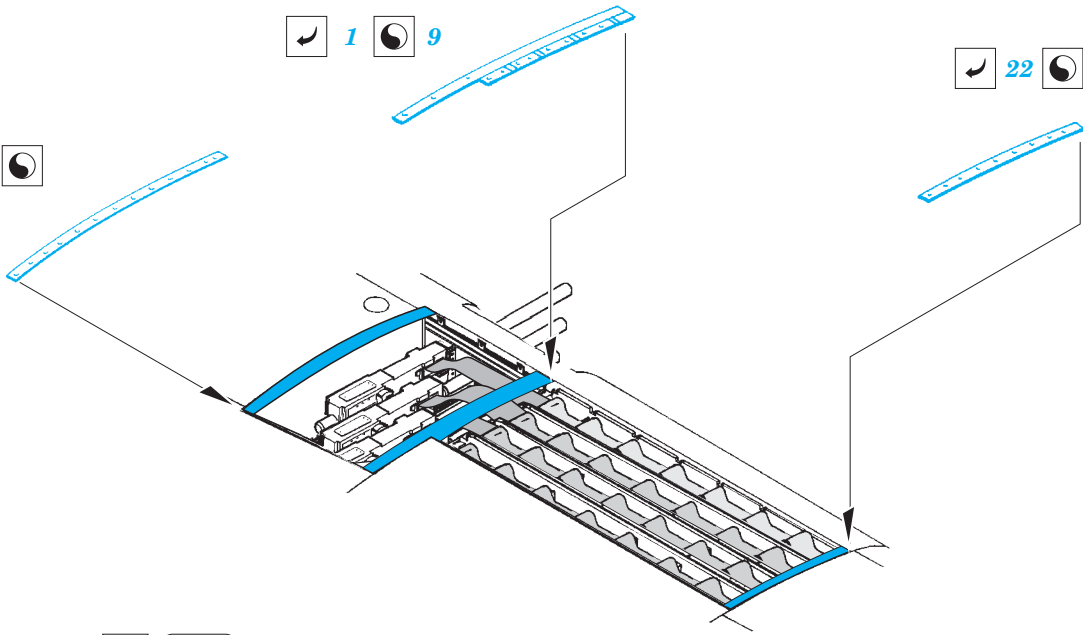

P-47D-25 gun bay

1/48 scale detail set for EDUARD kit • sada detailů pro model 1/48 EDUARD

eduard

48 785

- APPLY EXPRESS MASK AND PAINT BEFORE GLUING
POUŽIT EXPRESS MASK NABARVIT PŘED SLEPENÍM
- SYMMETRICAL ASSEMBLY
SYMETRICKÁ MONTÁŽ
- REMOVE
ODSTRANIT
- GRIND
OBROUSIT
- DRILL HOLE
VRTAT OTVOR
- BEND
OHNOUT
- OPTION
VOLBA
- REPLACE
NAHRADIT
- COLORED ETCHED PARTS
LEPTANÉ BAREVNÉ DÍLY

ORIGINAL KIT PARTS
PŮVODNÍ DÍLY STAVEBNICE

PHOTO-ETCHED PARTS
LEPTANÉ DÍLY

PARTS TO BE REMOVED
DÍLY K ODSTRANĚNÍ

FILL
TMELIT

- 2 8
- C14
-
- C13

Brassin 648 075

4pcs

43

 **F8**

 **F7**

 **1**  **9**

 **42** 

 **22** 

 **F8**

 **F7**

 **25**