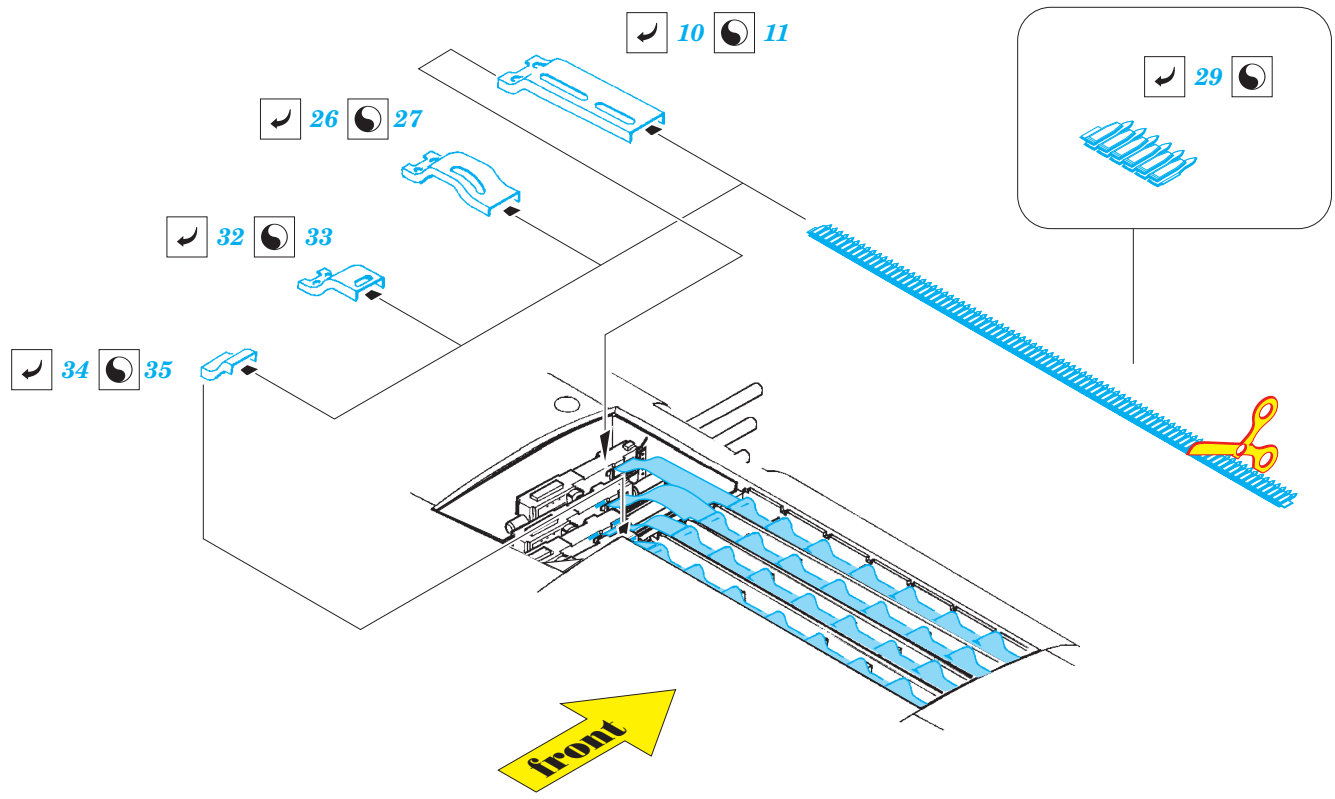

P-47D-25 gun bay

1/48 scale detail set for EDUARD kit • sada detailů pro model 1/48 EDUARD

eduard

48 785

- APPLY EXPRESS MASK AND PAINT BEFORE GLUING
POUŽIT EXPRESS MASK NABARVIT PŘED SLEPENÍM
- SYMMETRICAL ASSEMBLY
SYMETRICKÁ MONTÁŽ
- REMOVE
ODSTRANIT
- GRIND
OBROUSIT
- DRILL HOLE
VRTAT OTVOR
- BEND
OHNOUT
- OPTION
VOLBA
- REPLACE
NAHRADIT
- COLORED ETCHED PARTS
LEPTANÉ BAREVNÉ DÍLY

ORIGINAL KIT PARTS
PŮVODNÍ DÍLY STAVEBNICE

PHOTO-ETCHED PARTS
LEPTANÉ DÍLY

PARTS TO BE REMOVED
DÍLY K ODSTRANĚNÍ

FILL
TMELIT

- 2 8
- C14
-
- C13

Brassin 648 075

4pcs

43

 **F8**

 **F7**

 **1**  **9**

 **42** 

 **22** 

 **F8**

 **F7**

 **25**