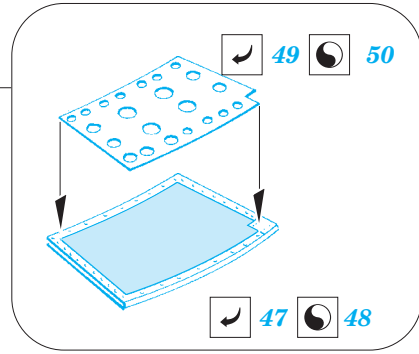

P-47D-25 gun bay

1/48 scale detail set for EDUARD kit • sada detailů pro model 1/48 EDUARD

eduard

48 785

- APPLY EXPRESS MASK AND PAINT BEFORE GLUING
POUŽIT EXPRESS MASK NABARVIT PŘED SLEPENÍM
- SYMMETRICAL ASSEMBLY
SYMETRICKÁ MONTÁŽ
- REMOVE
ODSTRANIT
- GRIND
OBROUSIT
- DRILL HOLE
VRTAT OTVOR
- BEND
OHNOUT
- OPTION
VOLBA
- REPLACE
NAHRADIT
- COLORED ETCHED PARTS
LEPTANÉ BAREVNÉ DÍLY

ORIGINAL KIT PARTS
PŮVODNÍ DÍLY STAVEBNICE

PHOTO-ETCHED PARTS
LEPTANÉ DÍLY

PARTS TO BE REMOVED
DÍLY K ODSTRANĚNÍ

FILL
TMELIT

- 2 8
- C14
-
- C13

Brassin 648 075

4pcs

43

 **F8**

 **F7**

 **1**  **9**

 **42** 

 **22** 

 **F8**

 **F7**

 **25**