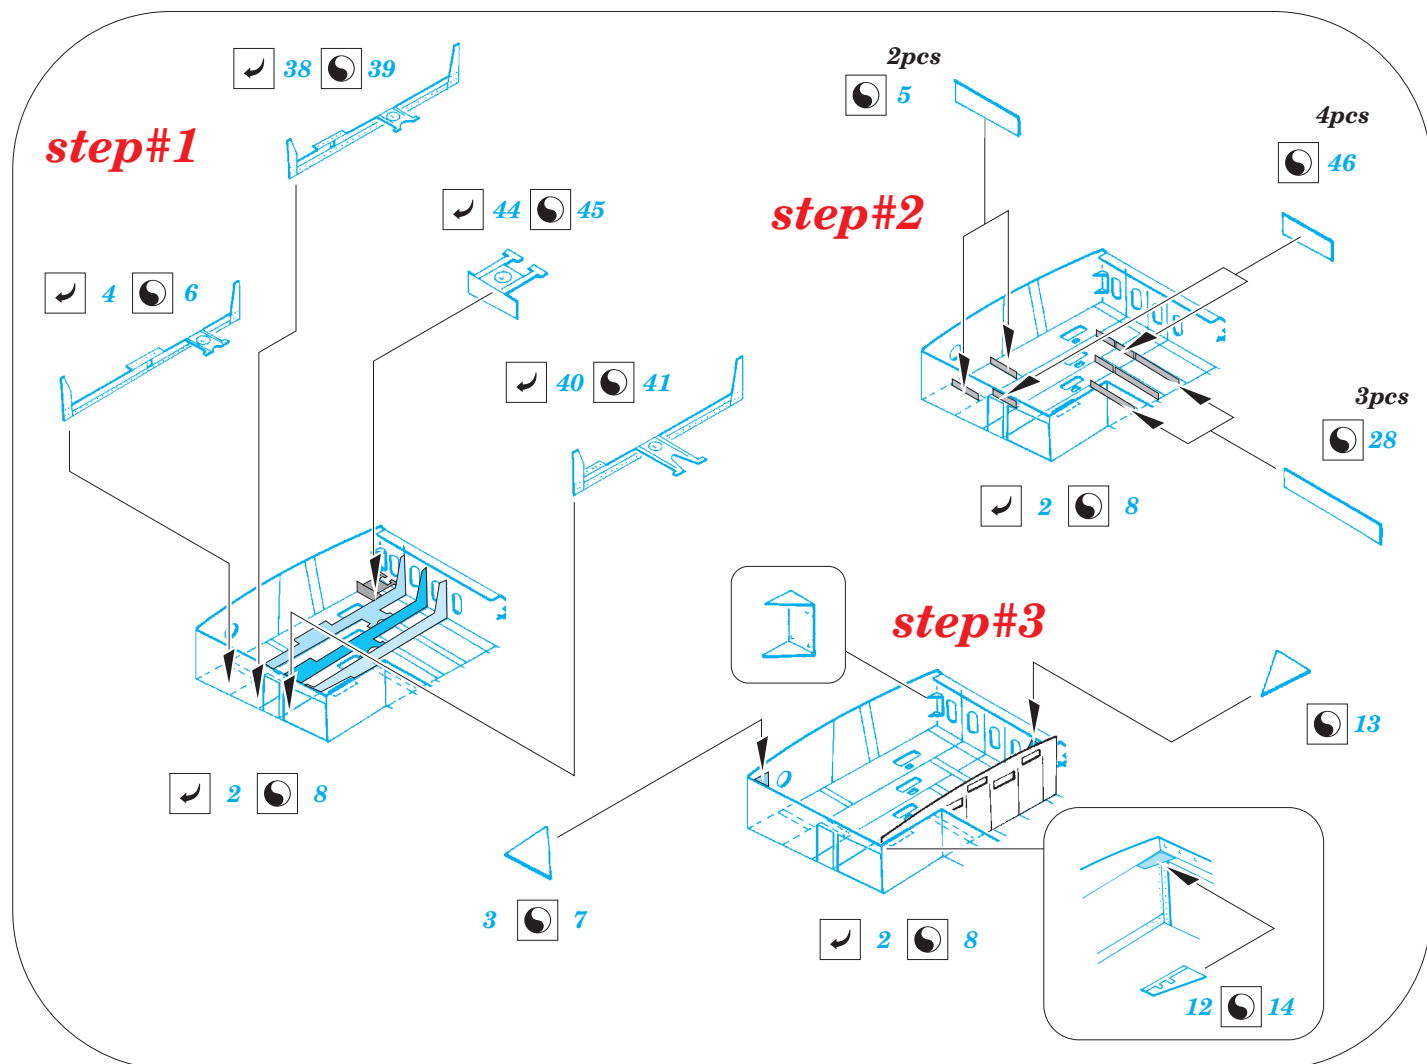

P-47D-25 gun bay

1/48 scale detail set for EDUARD kit • sada detailů pro model 1/48 EDUARD

eduard

48 785

- APPLY EXPRESS MASK AND PAINT BEFORE GLUING
POUŽIT EXPRESS MASK NABARVIT PŘED SLEPENÍM
- SYMMETRICAL ASSEMBLY
SYMETRICKÁ MONTÁŽ
- REMOVE
ODSTRANIT
- GRIND
OBROUSIT
- DRILL HOLE
VRTAT OTVOR
- BEND
OHNOUT
- OPTION
VOLBA
- REPLACE
NAHRADIT
- COLORED ETCHED PARTS
LEPTANÉ BAREVNÉ DÍLY

ORIGINAL KIT PARTS
PŮVODNÍ DÍLY STAVEBNICE

PHOTO-ETCHED PARTS
LEPTANÉ DÍLY

PARTS TO BE REMOVED
DÍLY K ODSTRANĚNÍ

FILL
TMELIT

- 2 8
- C14
-
- C13

Brassin 648 075

4pcs

43