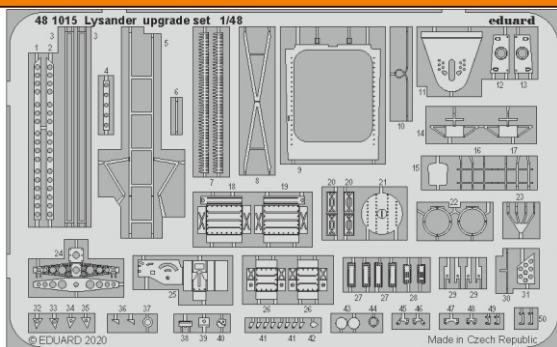

Lysander upgrade set

eduard
48 1015

1/48

detail set for EDUARD 1/48 kit • sada detailů pro stavebnici EDUARD 1/48

- APPLY EXPRESS MASK AND PAINT BEFORE GLUING
POUŽIT EXPRESS MASK NABARVIT PŘED SLEPENÍM
- SYMMETRICAL ASSEMBLY
SYMETRICKÁ MONTÁŽ
- REMOVE
ODSTRANIT
- GRIND
OBROUSIT
- DRILL HOLE
VRTAT OTVOR
- BEND
OHNOUT
- OPTION
VOLBA
- REPLACE
NAHRADIT
- COLORED ETCHED PARTS
LEPTANÉ BAREVNÉ DÍLY
- ETCHED PARTS
LEPTANÉ NEBAREVNÉ DÍLY
- ORIGINAL KIT PARTS
PŮVODNÍ DÍLY STAVEBNICE

ORIGINAL KIT PARTS PŮVODNÍ DÍLY STAVEBNICE	PHOTO-ETCHED PARTS LEPTANÉ DÍLY	PARTS TO BE REMOVED DÍLY K ODSTRANĚNÍ	FILL TMELIT
---	------------------------------------	--	----------------