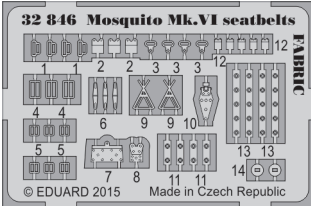

# Mosquito Mk.VI seatbelts FABRIC

eduard

32 846

1/32 scale detail set for Tamiya kit • sada detailů pro model 1/32 model Tamiya

**PE -  
PHOTOETCHED  
PART**

**TP -  
TEXTILE  
PART**

- APPLY EXPRESS MASK AND PAINT BEFORE GLUING  
POUŽIT EXPRESS MASK NABARVIT PŘED SLEPENÍM
- SYMMETRICAL ASSEMBLY  
SYMETRICKÁ MONTÁŽ
- REMOVE  
ODSTRANIT
- GRIND  
OBRUSIT
- DRILL HOLE  
VRTAT OTVOR
- COLORED ETCHED PARTS  
LEPTANÉ BAREVNÉ DÍLY
- BEND  
OHNOUT
- OPTION  
VOLBA
- REPLACE  
NAHRADIT

ORIGINAL KIT PARTS  
PŮVODNÍ DÍLY STAVEBNICE

PHOTO-ETCHED PARTS  
LEPTANÉ DÍLY

PARTS TO BE REMOVED  
DÍLY K ODSTRANĚNÍ

FILL  
TMELIT