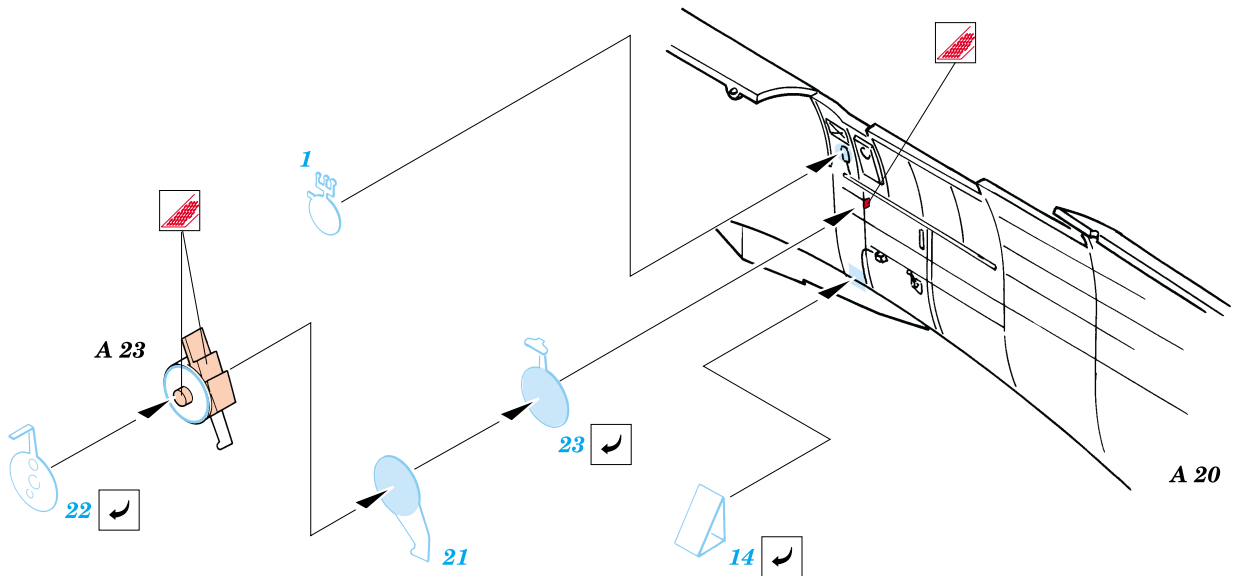

Spitfire Mk.I

1/48 scale detail set for Tamiya kit • sada detailů pro model Tamiya 1/48

eduard

48 356

-  SYMETRICAL ASSEMBLY
SYMETRICKÁ MONTÁŽ
-  REMOVE
ODSTRANIT
-  BEND
OHNOUT
-  REPLACE
NAHRADIT
-  GRIND
OBROUSIT
-  OPTION
VOLBA

 ORIGINAL KIT PARTS
PŮVODNÍ DÍLY STAVEBNICE

 PHOTO-ETCHED PARTS
LEPTANÉ DÍLY

 PARTS TO BE REMOVED
DÍLY K ODSTRANĚNÍ

**Look for ~~Express~~ Mask XF 035
for 1/48 Spitfire Mk.I
(not included in this set)**