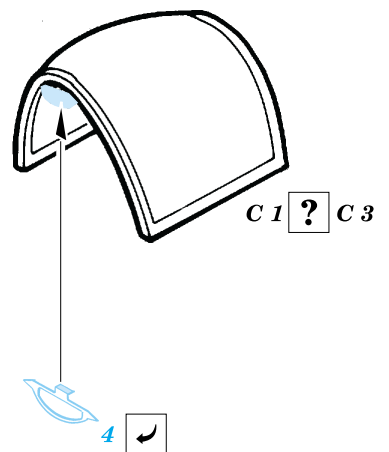

Spitfire Mk.I

1/48 scale detail set for Tamiya kit • sada detailů pro model Tamiya 1/48

eduard

48 356

-  SYMETRICAL ASSEMBLY
SYMETRICKÁ MONTÁŽ
-  REMOVE
ODSTRANIT
-  BEND
OHNOUT
-  REPLACE
NAHRADIT
-  GRIND
OBROUSIT
-  OPTION
VOLBA

 ORIGINAL KIT PARTS
PŮVODNÍ DÍLY STAVEBNICE

 PHOTO-ETCHED PARTS
LEPTANÉ DÍLY

 PARTS TO BE REMOVED
DÍLY K ODSTRANĚNÍ

**Look for ~~Express~~ Mask XF 035
for 1/48 Spitfire Mk.I
(not included in this set)**