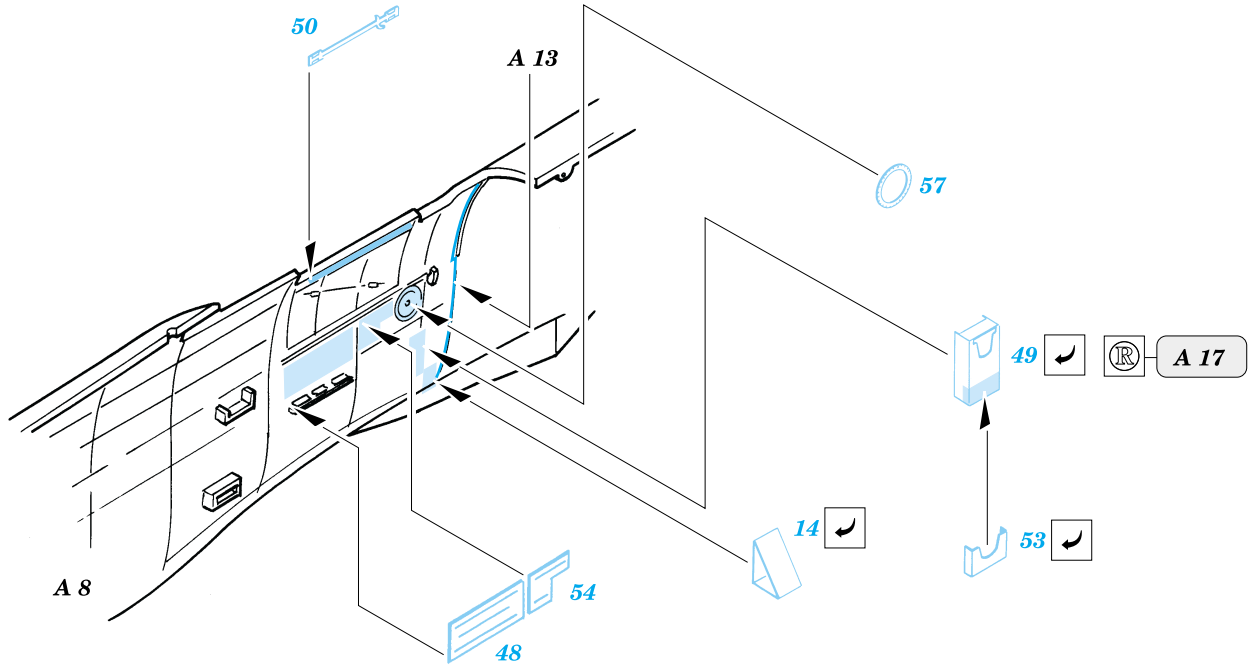

Spitfire Mk.I

1/48 scale detail set for Tamiya kit • sada detailů pro model Tamiya 1/48

eduard

48 356

-  SYMETRICAL ASSEMBLY
SYMETRICKÁ MONTÁŽ
-  REMOVE
ODSTRANIT
-  BEND
OHNOUT
-  REPLACE
NAHRADIT
-  GRIND
OBROUSIT
-  OPTION
VOLBA

 ORIGINAL KIT PARTS
PŮVODNÍ DÍLY STAVEBNICE

 PHOTO-ETCHED PARTS
LEPTANÉ DÍLY

 PARTS TO BE REMOVED
DÍLY K ODSTRANĚNÍ

**Look for ~~Express~~ Mask XF 035
for 1/48 Spitfire Mk.I
(not included in this set)**