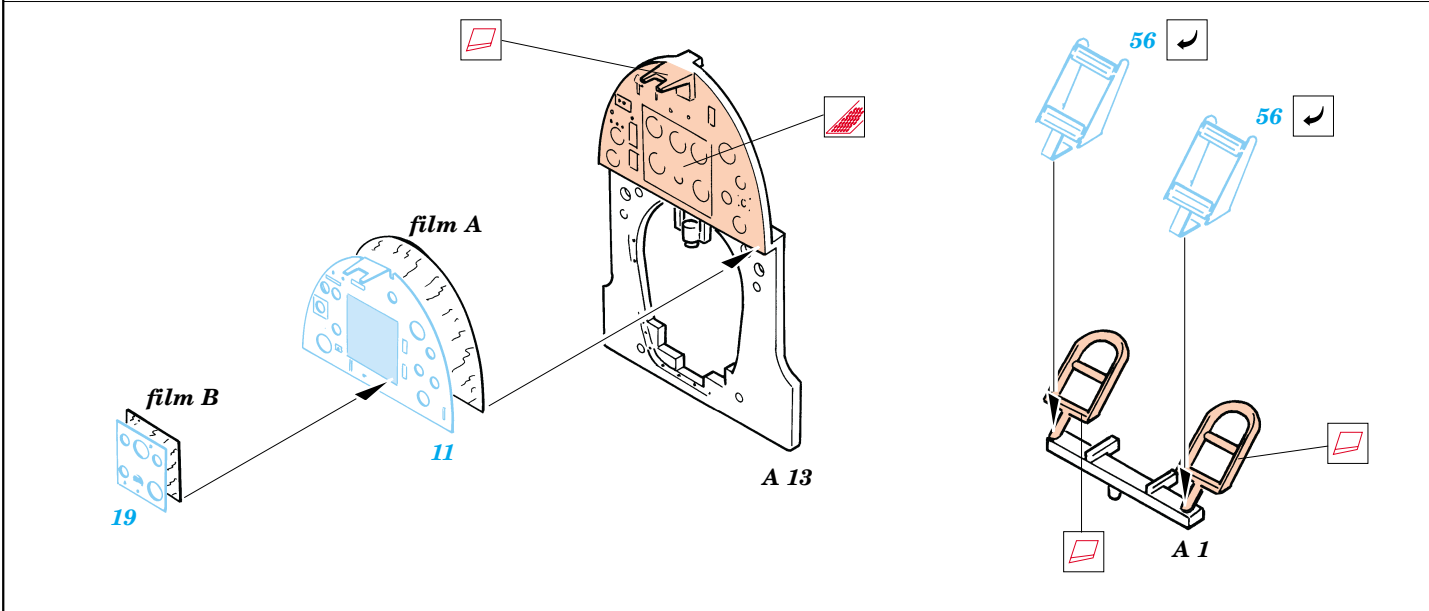

Spitfire Mk.I

1/48 scale detail set for Tamiya kit • sada detailů pro model Tamiya 1/48

eduard

48 356

-  SYMETRICAL ASSEMBLY
SYMETRICKÁ MONTÁŽ
-  REMOVE
ODSTRANIT
-  BEND
OHNOUT
-  REPLACE
NAHRADIT
-  GRIND
OBROUSIT
-  OPTION
VOLBA

 ORIGINAL KIT PARTS
PŮVODNÍ DÍLY STAVEBNICE

 PHOTO-ETCHED PARTS
LEPTANÉ DÍLY

 PARTS TO BE REMOVED
DÍLY K ODSTRANĚNÍ

**Look for ~~Express~~ Mask XF 035
for 1/48 Spitfire Mk.I
(not included in this set)**