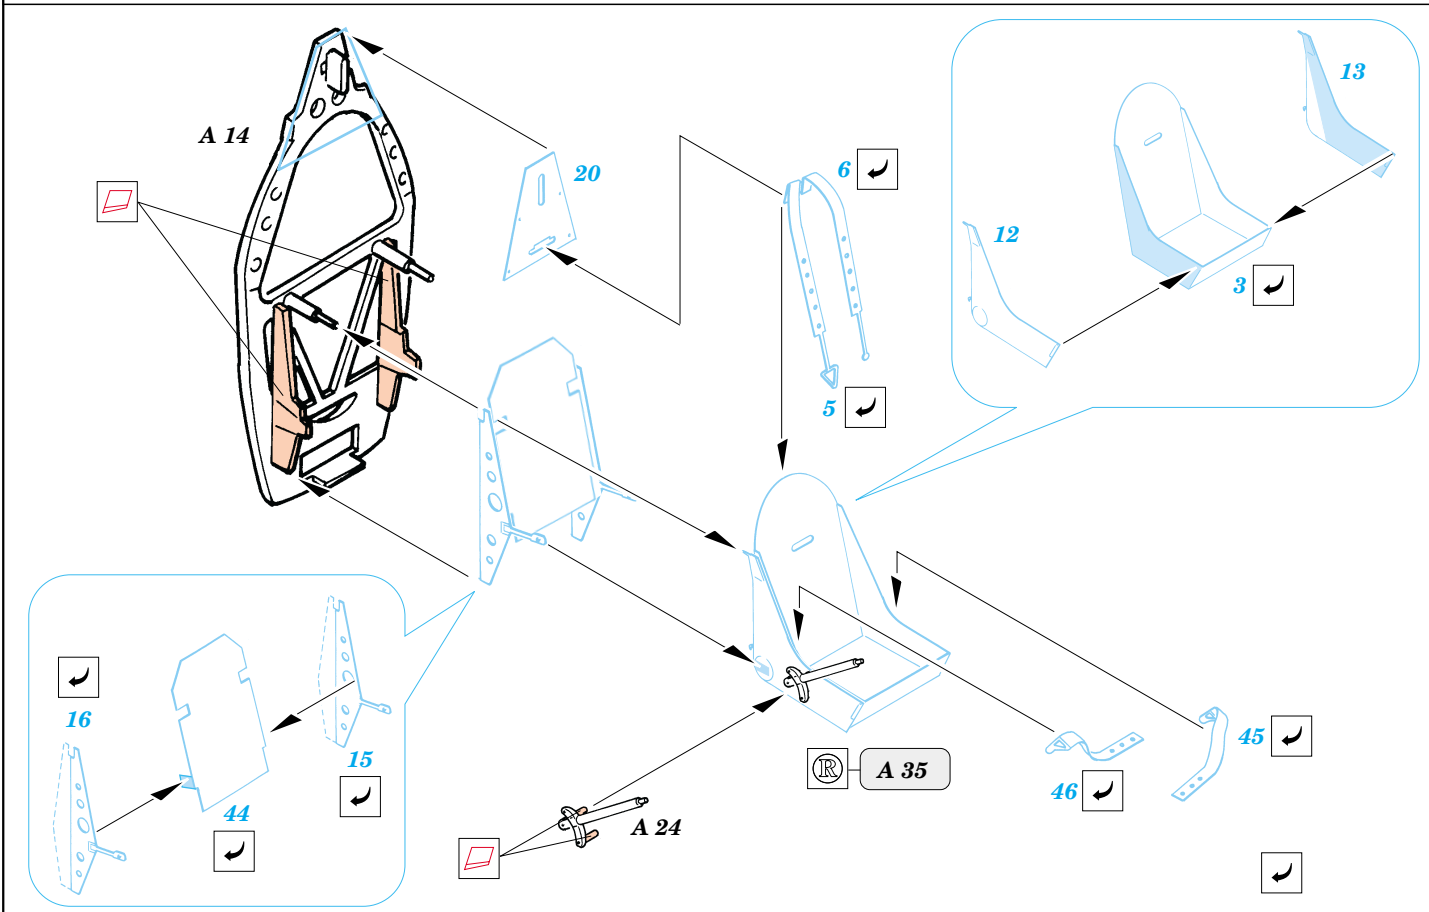

Spitfire Mk.I

1/48 scale detail set for Tamiya kit • sada detailů pro model Tamiya 1/48

eduard

48 356

-  SYMETRICAL ASSEMBLY
SYMETRICKÁ MONTÁŽ
-  REMOVE
ODSTRANIT
-  BEND
OHNOUT
-  REPLACE
NAHRADIT
-  GRIND
OBROUSIT
-  OPTION
VOLBA

 ORIGINAL KIT PARTS
PŮVODNÍ DÍLY STAVEBNICE

 PHOTO-ETCHED PARTS
LEPTANÉ DÍLY

 PARTS TO BE REMOVED
DÍLY K ODSTRANĚNÍ

**Look for ~~Express~~ Mask XF 035
for 1/48 Spitfire Mk.I
(not included in this set)**