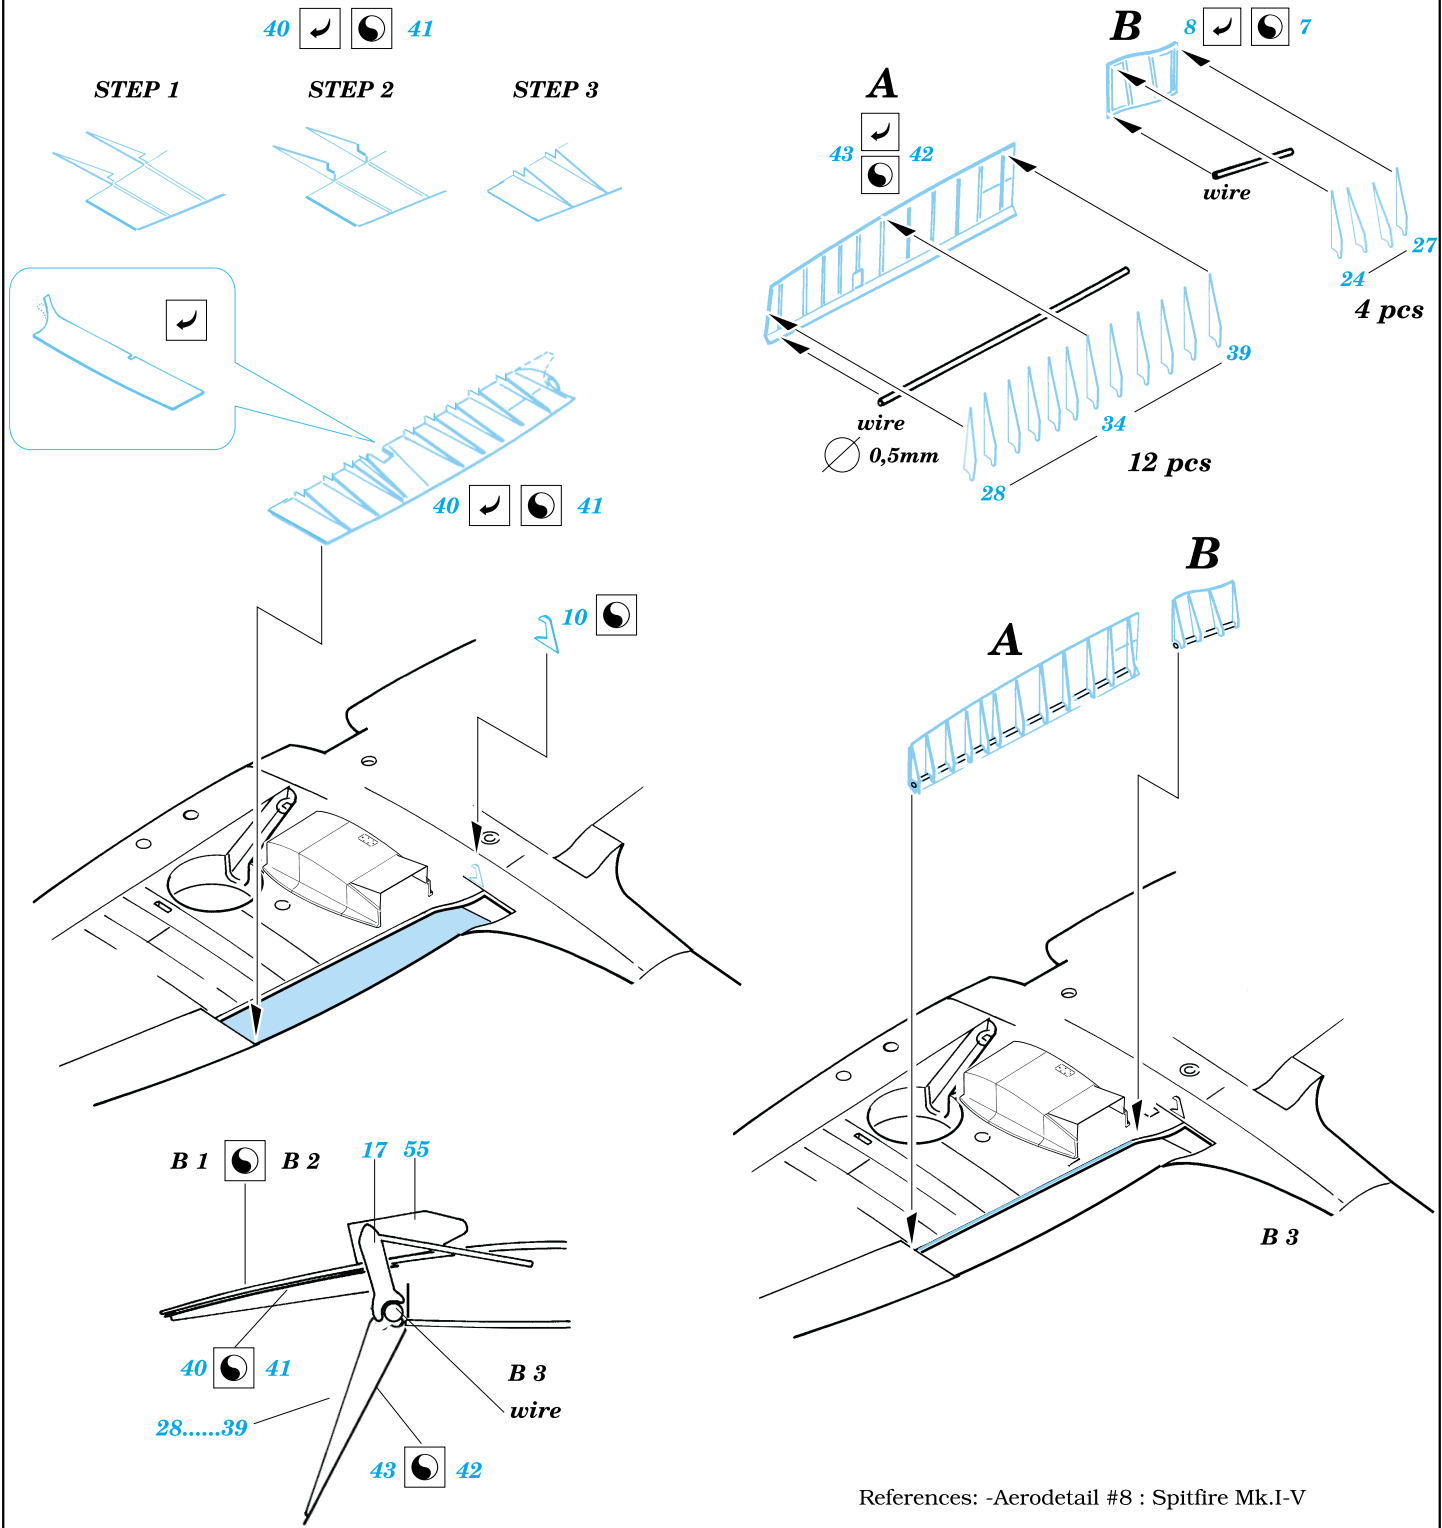

 ORIGINAL KIT PARTS
PŮVODNÍ DÍLY STAVEBNICE

 PHOTO-ETCHED PARTS
LEPTANÉ DÍLY

 PARTS TO BE REMOVED
DÍLY K ODSTRANĚNÍ

**Look for ~~Express~~ Mask XF 035
for 1/48 Spitfire Mk.I
(not included in this set)**