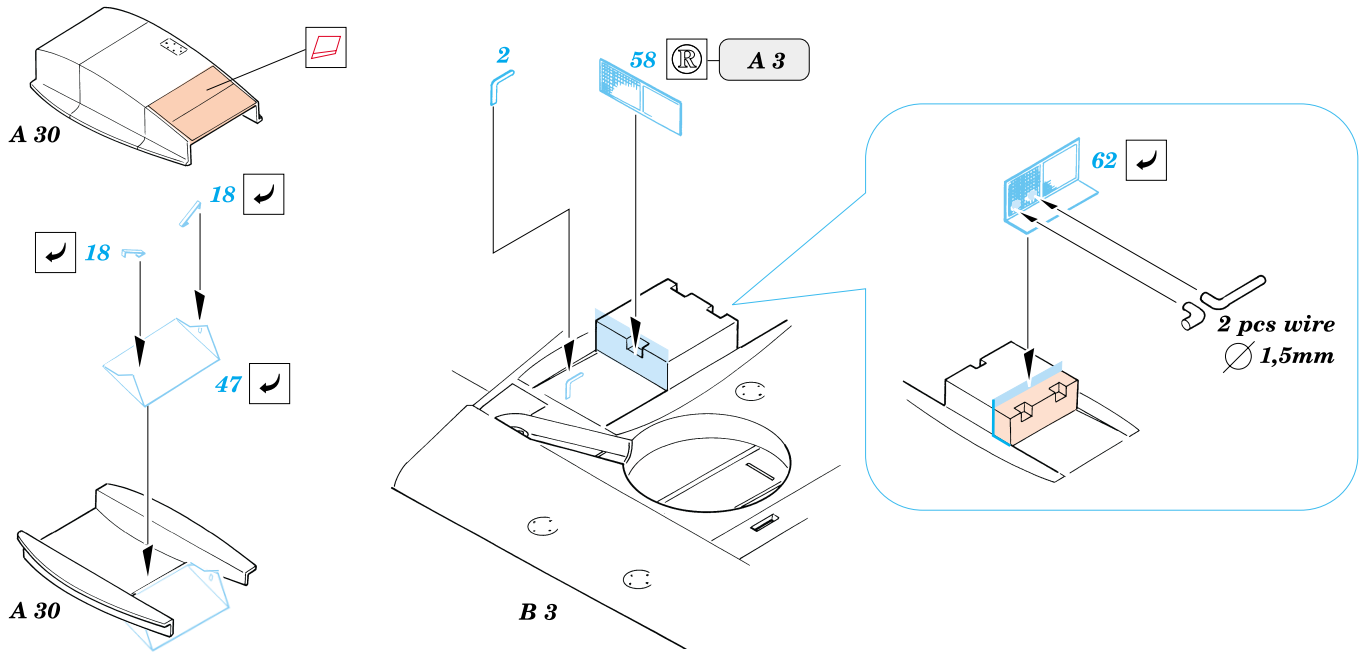

Spitfire Mk.I

1/48 scale detail set for Tamiya kit • sada detailů pro model Tamiya 1/48

eduard

48 356

-  SYMETRICAL ASSEMBLY
SYMETRICKÁ MONTÁŽ
-  REMOVE
ODSTRANIT
-  BEND
OHNOUT
-  REPLACE
NAHRADIT
-  GRIND
OBROUSIT
-  OPTION
VOLBA

 ORIGINAL KIT PARTS
PŮVODNÍ DÍLY STAVEBNICE

 PHOTO-ETCHED PARTS
LEPTANÉ DÍLY

 PARTS TO BE REMOVED
DÍLY K ODSTRANĚNÍ

**Look for ~~Express~~ Mask XF 035
for 1/48 Spitfire Mk.I
(not included in this set)**