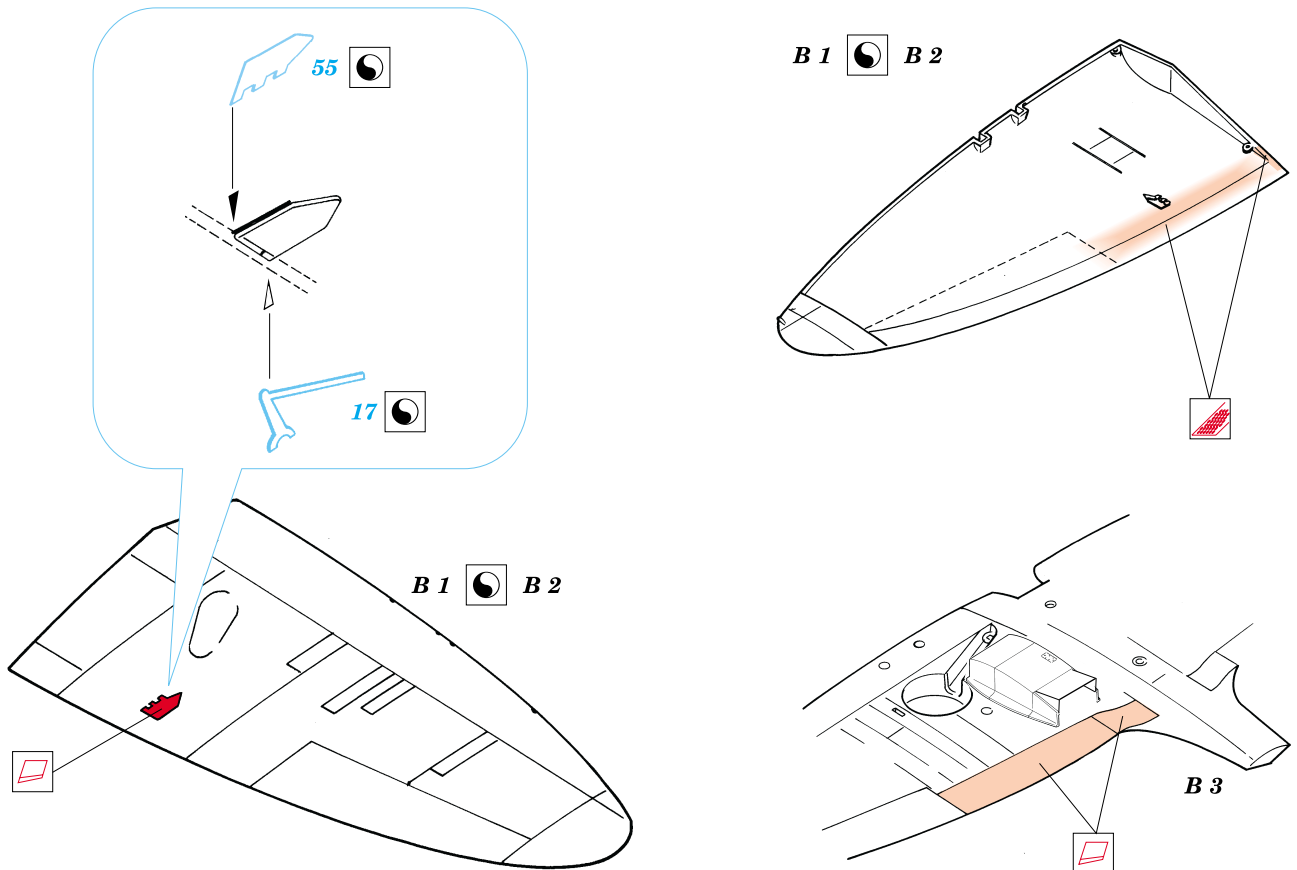

Spitfire Mk.I

1/48 scale detail set for Tamiya kit • sada detailů pro model Tamiya 1/48

eduard

48 356

-  SYMETRICAL ASSEMBLY
SYMETRICKÁ MONTÁŽ
-  REMOVE
ODSTRANIT
-  BEND
OHNOUT
-  REPLACE
NAHRADIT
-  GRIND
OBROUSIT
-  OPTION
VOLBA

 ORIGINAL KIT PARTS
PŮVODNÍ DÍLY STAVEBNICE

 PHOTO-ETCHED PARTS
LEPTANÉ DÍLY

 PARTS TO BE REMOVED
DÍLY K ODSTRANĚNÍ

**Look for ~~Express~~ Mask XF 035
for 1/48 Spitfire Mk.I
(not included in this set)**