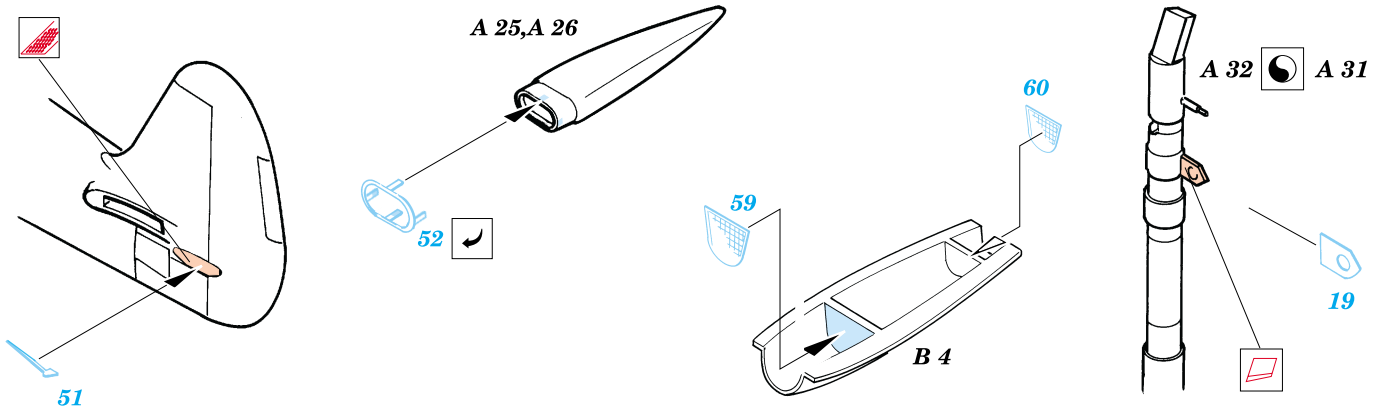

Spitfire Mk.I

1/48 scale detail set for Tamiya kit • sada detailů pro model Tamiya 1/48

eduard

48 356

-  SYMETRICAL ASSEMBLY
SYMETRICKÁ MONTÁŽ
-  REMOVE
ODSTRANIT
-  BEND
OHNOUT
-  REPLACE
NAHRADIT
-  GRIND
OBROUSIT
-  OPTION
VOLBA

 ORIGINAL KIT PARTS
PŮVODNÍ DÍLY STAVEBNICE

 PHOTO-ETCHED PARTS
LEPTANÉ DÍLY

 PARTS TO BE REMOVED
DÍLY K ODSTRANĚNÍ

**Look for ~~Express~~ Mask XF 035
for 1/48 Spitfire Mk.I
(not included in this set)**