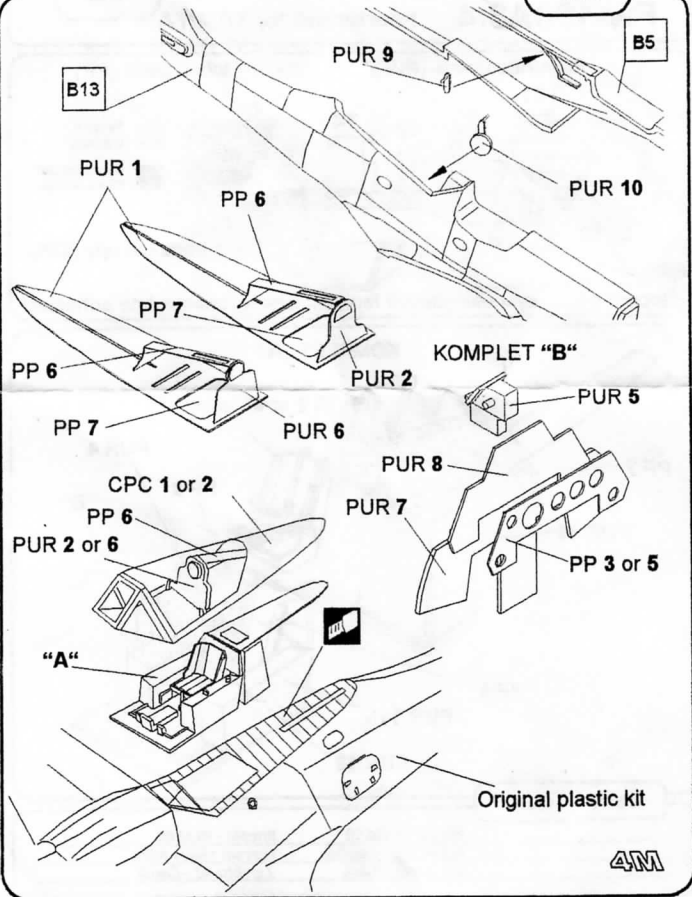

**Fw-190A3/4** Interior set for TAMIYA

Polyuretan parts (PUR)      Photo-Etched parts (PP)

Remove  
Odstranit

Original kit part  
Díl stavebnice

Clear parts canopy (GPC)

K lepení použít kyanoakrylátové lepidlo! Use cyanoacrylate adhesive!

KOMPLET „A“

PUR 1      PP 6      PUR 2 or 6      PUR 12      PUR 4

PP 7      "B"

PUR 14

PP 1      PUR 11      PUR 13

Barvy - Colors

Interior - RLM 66	Interiér - RLM 66
Safety belt - Leather	Upínací pásy - Kůže
Gun sight - Black	Zaměřovač - Černá

Detailní doplňková sada  
Detail complementary set

No.4028

1/48

4M