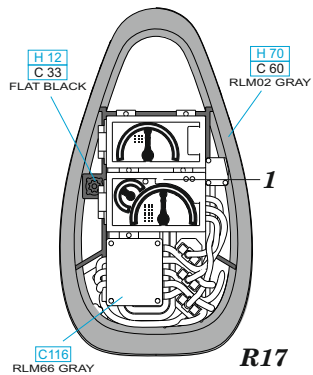

### DECAL POSITION

3

wire  
Ø - 0,2mm  
l - 2,8mm

C116  
RLM66 GRAY

C116  
RLM66 GRAY

wire  
Ø - 0,2mm  
l - 3,2mm

- |   |   |
|---|---|
|  REMOVE<br>ODSTRANIT                         |  BEND<br>OHNOUT        |
|  GRIND<br>OBROUSIT                          |  OPTION<br>VOLBA      |
|  DRILL HOLE<br>VRTAT OTVOR                 |  REPLACE<br>NAHRADIT |
|  SYMMETRICAL ASSEMBLY<br>SYMETRICKÁ MONTÁŽ |   |
|  SCRIBE THE PANEL AND HOLES<br>RYTÍ        |   |
|  REVERSE SIDE<br>OTOČIT                    |   |