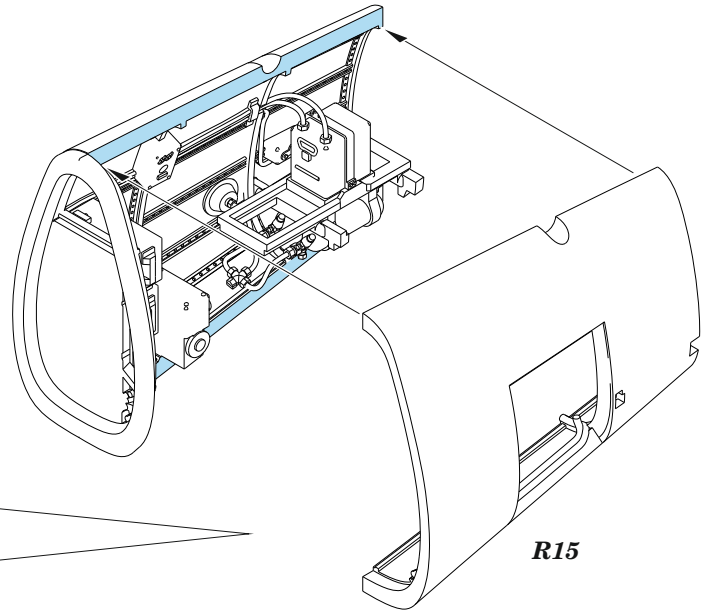

3

wire
Ø - 0,2mm
l - 2,8mm

C116
RLM66 GRAY

C116
RLM66 GRAY

wire
Ø - 0,2mm
l - 3,2mm

REMOVE ODSTRANIT	BEND OHNOUT
GRIND OBROUSIT	OPTION VOLBA
DRILL HOLE VRTAT OTVOR	REPLACE NAHRADIT
SYMMETRICAL ASSEMBLY SYMETRICKÁ MONTÁŽ	
SCRIBE THE PANEL AND HOLES RYTÍ	
REVERSE SIDE OTOČIT	

4

R15

H 70
C 60
RLM02 GRAY

C116
RLM66 GRAY

R15