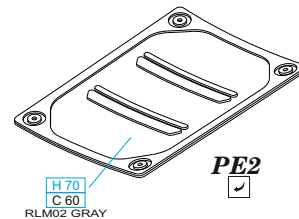

### DECAL POSITION

3

wire  
Ø - 0,2mm  
l - 2,8mm

C116  
RLM66 GRAY

C116  
RLM66 GRAY

wire  
Ø - 0,2mm  
l - 3,2mm

- |   |   |
|---|---|
|  REMOVE<br>ODSTRANIT                         |  BEND<br>OHNOUT        |
|  GRIND<br>OBROUSIT                          |  OPTION<br>VOLBA      |
|  DRILL HOLE<br>VRTAT OTVOR                 |  REPLACE<br>NAHRADIT |
|  SYMMETRICAL ASSEMBLY<br>SYMETRICKÁ MONTÁŽ |   |
|  SCRIBE THE PANEL AND HOLES<br>RYTÍ        |   |
|  REVERSE SIDE<br>OTOČIT                    |   |

4

R15

H 70  
C 60  
RLM02 GRAY

C116  
RLM66 GRAY

R15

■ = □

*plastic K12*

5