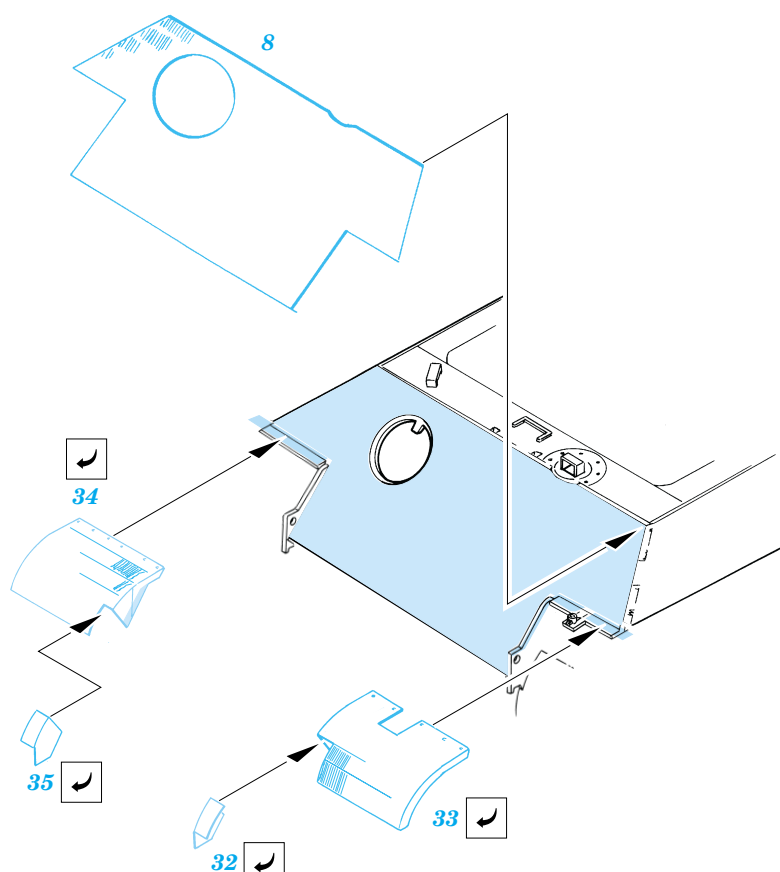

Pz.V Panther G Late / Zimmerit 1.Vertical

eduard

1/35 scale detail set for Tamiya 35 176 kit • sada detailů pro model 1/35 Tamiya 35 176

35 373

-  SYMMETRICAL ASSEMBLY
SYMETRICKÁ MONTÁŽ
-  REMOVE
ODSTRANIT
-  BEND
OHNOUT
-  REPLACE
NAHRADIT
-  GRIND
OBROUSIT
-  OPTION
VOLBA

 ORIGINAL KIT PARTS
PŮVODNÍ DÍLY STAVEBNICE

 PHOTO-ETCHED PARTS
LEPTANÉ DÍLY

 PARTS TO BE REMOVED
DÍLY K ODSTRANĚNÍ

References -Achtung Panzer:Panther
-AJ Press:Panther vol.1-4

For futher detail sets look for **eduard** 35 353 and 35 362 for Pz.V Panther (not included in this set)