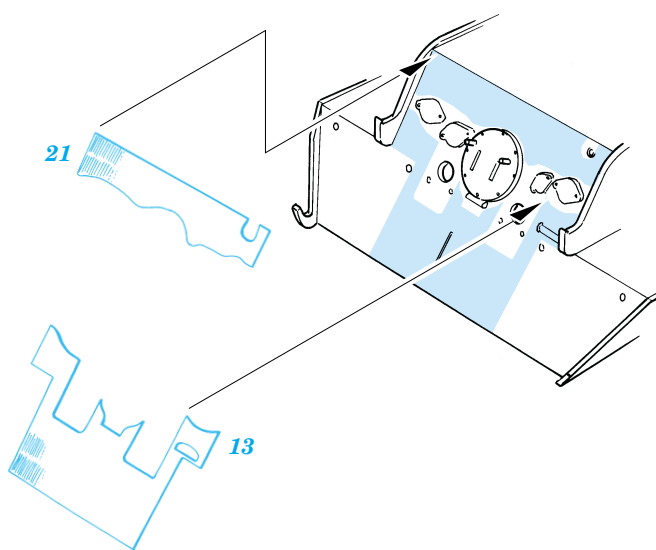

Pz.V Panther G Late / Zimmerit 1.Vertical

eduard

1/35 scale detail set for Tamiya 35 176 kit • sada detailů pro model 1/35 Tamiya 35 176

35 373

-  SYMMETRICAL ASSEMBLY
SYMETRICKÁ MONTÁŽ
-  REMOVE
ODSTRANIT
-  BEND
OHNOUT
-  REPLACE
NAHRADIT
-  GRIND
OBROUSIT
-  OPTION
VOLBA

 ORIGINAL KIT PARTS
PŮVODNÍ DÍLY STAVEBNICE

 PHOTO-ETCHED PARTS
LEPTANÉ DÍLY

 PARTS TO BE REMOVED
DÍLY K ODSTRANĚNÍ

References -Achtung Panzer:Panther
-AJ Press:Panther vol.1-4

For futher detail sets look for **eduard** 35 353 and 35 362 for Pz.V Panther (not included in this set)