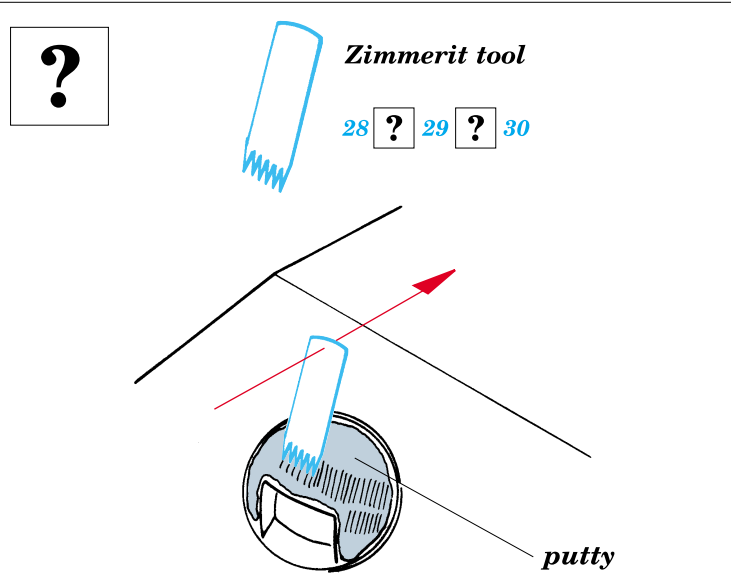

Pz.V Panther G Late / Zimmerit 1.Vertical

eduard

1/35 scale detail set for Tamiya 35 176 kit • sada detailů pro model 1/35 Tamiya 35 176

35 373

-  SYMMETRICAL ASSEMBLY
SYMETRICKÁ MONTÁŽ
-  REMOVE
ODSTRANIT
-  BEND
OHNOUT
-  REPLACE
NAHRADIT
-  GRIND
OBROUSIT
-  OPTION
VOLBA

 ORIGINAL KIT PARTS
PŮVODNÍ DÍLY STAVEBNICE

 PHOTO-ETCHED PARTS
LEPTANÉ DÍLY

 PARTS TO BE REMOVED
DÍLY K ODSTRANĚNÍ

References -Achtung Panzer:Panther
-AJ Press:Panther vol.1-4

For futher detail sets look for **eduard** 35 353 and 35 362 for Pz.V Panther (not included in this set)