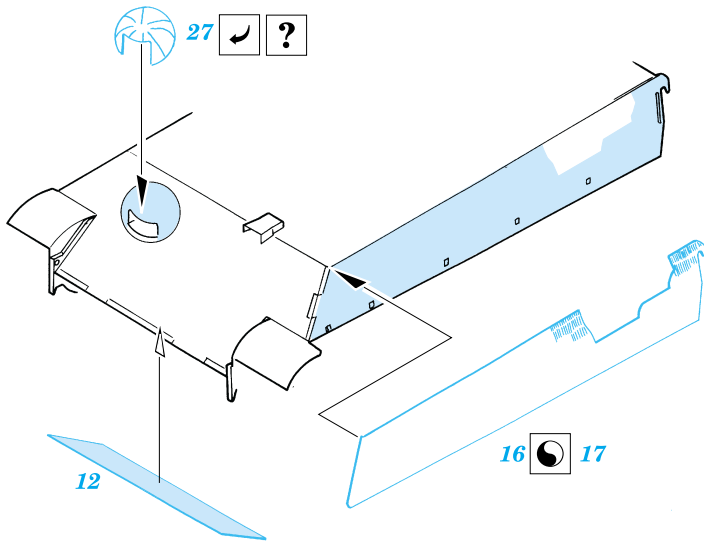

Pz.V Panther G Late / Zimmerit 1.Vertical

eduard

1/35 scale detail set for Tamiya 35 176 kit • sada detailů pro model 1/35 Tamiya 35 176

35 373

-  SYMMETRICAL ASSEMBLY
SYMETRICKÁ MONTÁŽ
-  REMOVE
ODSTRANIT
-  BEND
OHNOUT
-  REPLACE
NAHRADIT
-  GRIND
OBROUSIT
-  OPTION
VOLBA

 ORIGINAL KIT PARTS
PŮVODNÍ DÍLY STAVEBNICE

 PHOTO-ETCHED PARTS
LEPTANÉ DÍLY

 PARTS TO BE REMOVED
DÍLY K ODSTRANĚNÍ

References -Achtung Panzer:Panther
-AJ Press:Panther vol.1-4

For futher detail sets look for **eduard** 35 353 and 35 362 for Pz.V Panther (not included in this set)