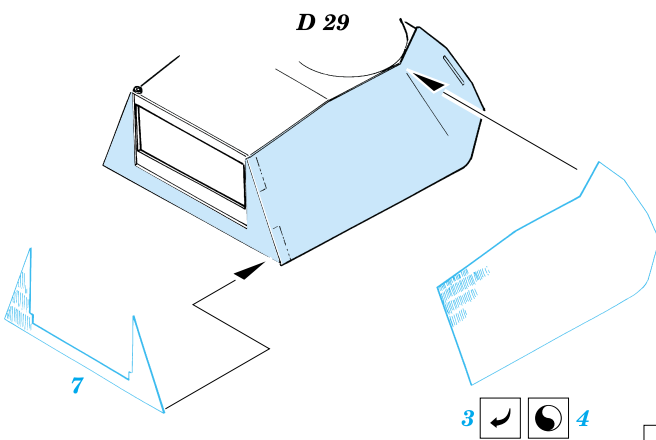

Pz.V Panther G Late / Zimmerit 1.Vertical

eduard

1/35 scale detail set for Tamiya 35 176 kit • sada detailů pro model 1/35 Tamiya 35 176

35 373

-  SYMMETRICAL ASSEMBLY
SYMETRICKÁ MONTÁŽ
-  REMOVE
ODSTRANIT
-  BEND
OHNOUT
-  REPLACE
NAHRADIT
-  GRIND
OBROUSIT
-  OPTION
VOLBA

 ORIGINAL KIT PARTS
PŮVODNÍ DÍLY STAVEBNICE

 PHOTO-ETCHED PARTS
LEPTANÉ DÍLY

 PARTS TO BE REMOVED
DÍLY K ODSTRANĚNÍ

References -Achtung Panzer:Panther
-AJ Press:Panther vol.1-4

For futher detail sets look for **eduard** 35 353 and 35 362 for Pz.V Panther (not included in this set)