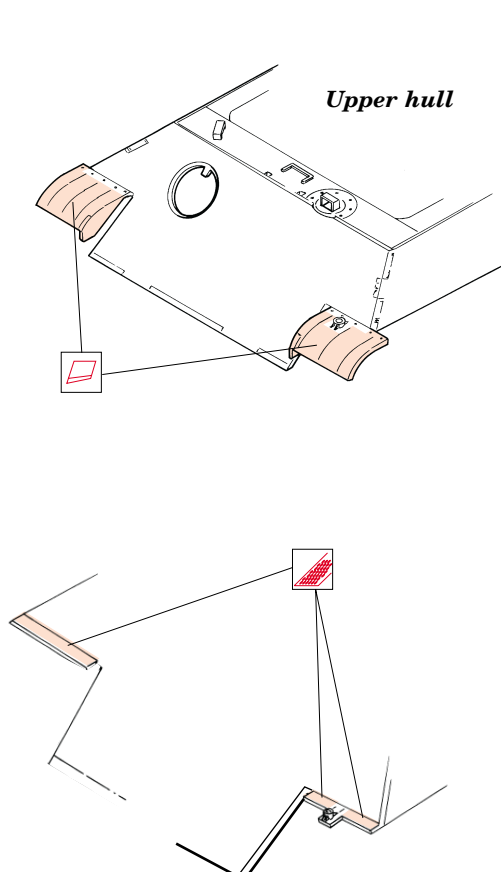

Pz.V Panther G Late / Zimmerit 1.Vertical

eduard

1/35 scale detail set for Tamiya 35 176 kit • sada detailů pro model 1/35 Tamiya 35 176

35 373

-  SYMMETRICAL ASSEMBLY
SYMETRICKÁ MONTÁŽ
-  REMOVE
ODSTRANIT
-  BEND
OHNOUT
-  REPLACE
NAHRADIT
-  GRIND
OBROUSIT
-  OPTION
VOLBA

 ORIGINAL KIT PARTS
PŮVODNÍ DÍLY STAVEBNICE

 PHOTO-ETCHED PARTS
LEPTANÉ DÍLY

 PARTS TO BE REMOVED
DÍLY K ODSTRANĚNÍ

References -Achtung Panzer:Panther
-AJ Press:Panther vol.1-4

For futher detail sets look for **eduard** 35 353 and 35 362 for Pz.V Panther (not included in this set)