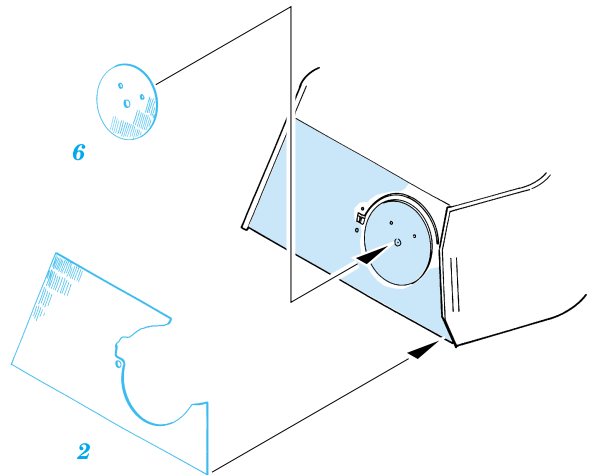

Pz.V Panther G Late / Zimmerit 1.Vertical

eduard

1/35 scale detail set for Tamiya 35 176 kit • sada detailů pro model 1/35 Tamiya 35 176

35 373

-  SYMMETRICAL ASSEMBLY
SYMETRICKÁ MONTÁŽ
-  REMOVE
ODSTRANIT
-  BEND
OHNOUT
-  REPLACE
NAHRADIT
-  GRIND
OBROUSIT
-  OPTION
VOLBA

 ORIGINAL KIT PARTS
PŮVODNÍ DÍLY STAVEBNICE

 PHOTO-ETCHED PARTS
LEPTANÉ DÍLY

 PARTS TO BE REMOVED
DÍLY K ODSTRANĚNÍ

References -Achtung Panzer:Panther
-AJ Press:Panther vol.1-4

For futher detail sets look for **eduard** 35 353 and 35 362 for Pz.V Panther (not included in this set)