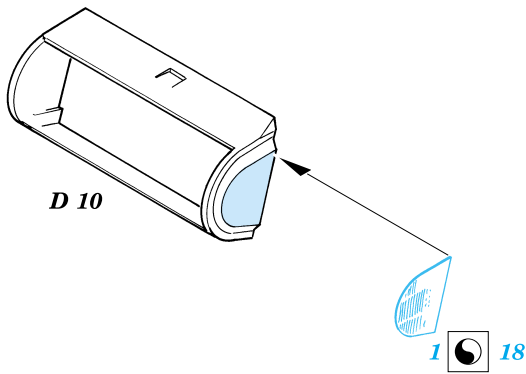

Pz.V Panther G Late / Zimmerit 1.Vertical

eduard

1/35 scale detail set for Tamiya 35 176 kit • sada detailů pro model 1/35 Tamiya 35 176

35 373

-  SYMMETRICAL ASSEMBLY
SYMETRICKÁ MONTÁŽ
-  REMOVE
ODSTRANIT
-  BEND
OHNOUT
-  REPLACE
NAHRADIT
-  GRIND
OBROUSIT
-  OPTION
VOLBA

 ORIGINAL KIT PARTS
PŮVODNÍ DÍLY STAVEBNICE

 PHOTO-ETCHED PARTS
LEPTANÉ DÍLY

 PARTS TO BE REMOVED
DÍLY K ODSTRANĚNÍ

References -Achtung Panzer:Panther
-AJ Press:Panther vol.1-4

For futher detail sets look for **eduard** 35 353 and 35 362 for Pz.V Panther (not included in this set)