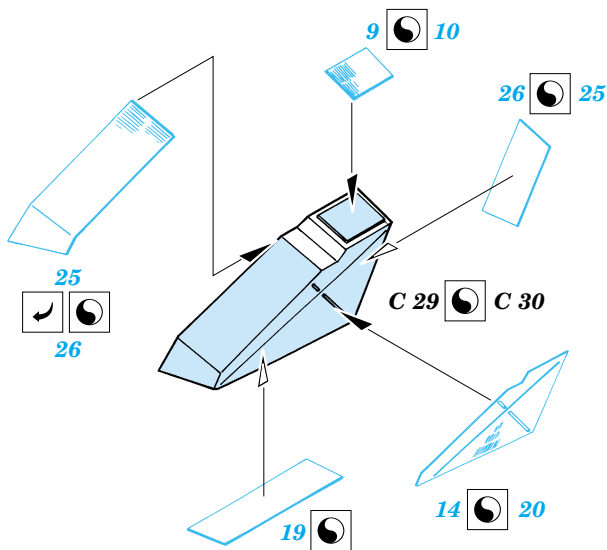

Pz.V Panther G Late / Zimmerit 1.Vertical

eduard

1/35 scale detail set for Tamiya 35 176 kit • sada detailů pro model 1/35 Tamiya 35 176

35 373

-  SYMMETRICAL ASSEMBLY
SYMETRICKÁ MONTÁŽ
-  REMOVE
ODSTRANIT
-  BEND
OHNOUT
-  REPLACE
NAHRADIT
-  GRIND
OBROUSIT
-  OPTION
VOLBA

 ORIGINAL KIT PARTS
PŮVODNÍ DÍLY STAVEBNICE

 PHOTO-ETCHED PARTS
LEPTANÉ DÍLY

 PARTS TO BE REMOVED
DÍLY K ODSTRANĚNÍ

References -Achtung Panzer:Panther
-AJ Press:Panther vol.1-4

For futher detail sets look for **eduard** 35 353 and 35 362 for Pz.V Panther (not included in this set)