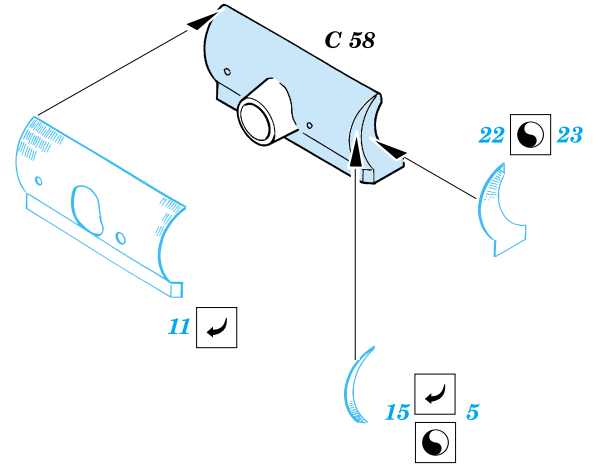

Pz.V Panther G Late / Zimmerit 1.Vertical

eduard

1/35 scale detail set for Tamiya 35 176 kit • sada detailů pro model 1/35 Tamiya 35 176

35 373

-  SYMMETRICAL ASSEMBLY
SYMETRICKÁ MONTÁŽ
-  REMOVE
ODSTRANIT
-  BEND
OHNOUT
-  REPLACE
NAHRADIT
-  GRIND
OBROUSIT
-  OPTION
VOLBA

 ORIGINAL KIT PARTS
PŮVODNÍ DÍLY STAVEBNICE

 PHOTO-ETCHED PARTS
LEPTANÉ DÍLY

 PARTS TO BE REMOVED
DÍLY K ODSTRANĚNÍ

References -Achtung Panzer:Panther
-AJ Press:Panther vol.1-4

For futher detail sets look for **eduard** 35 353 and 35 362 for Pz.V Panther (not included in this set)