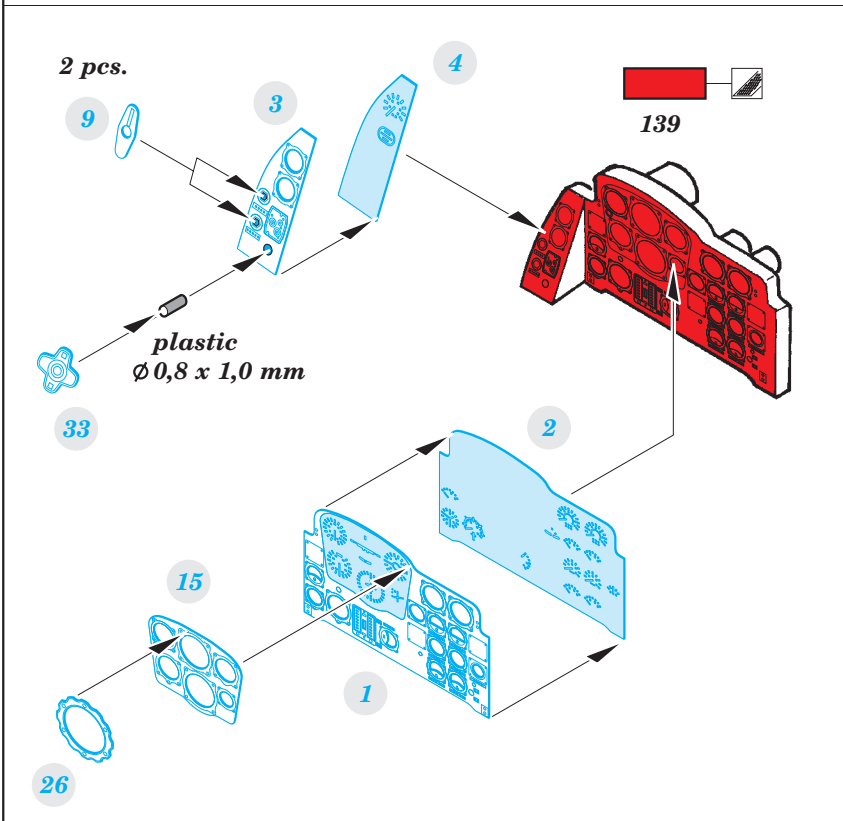

Me 262B-1 interior

eduard

detail set for 1/32 REVELL No. 4995 kit • sada detailů pro stavebnici 1/32 REVELL No. 4995

32 893

- APPLY EXPRESS MASK AND PAINT BEFORE GLUING
POUŽIT EXPRESS MASK NABARVIT PŘED SLEPENÍM
- SYMMETRICAL ASSEMBLY
SYMETRICKÁ MONTÁŽ
- REMOVE
ODSTRANIT
- GRIND
OBROUSIT
- DRILL HOLE
VRTAT OTVOR
- BEND
OHNOUT
- OPTION
VOLBA
- REPLACE
NAHRADIT
- 1** COLORED ETCHED PARTS
LEPTANÉ BAREVNÉ DÍLY
- 1** ETCHED PARTS
LEPTANÉ NEBAREVNÉ DÍLY
- 1** ORIGINAL KIT PARTS
PŮVODNÍ DÍLY STAVEBNICE

ORIGINAL KIT PARTS
PŮVODNÍ DÍLY STAVEBNICE

PHOTO-ETCHED PARTS
LEPTANÉ DÍLY

PARTS TO BE REMOVED
DÍLY K ODSTRANĚNÍ

FILL
TMELIT

179

174 ÷ 176

53