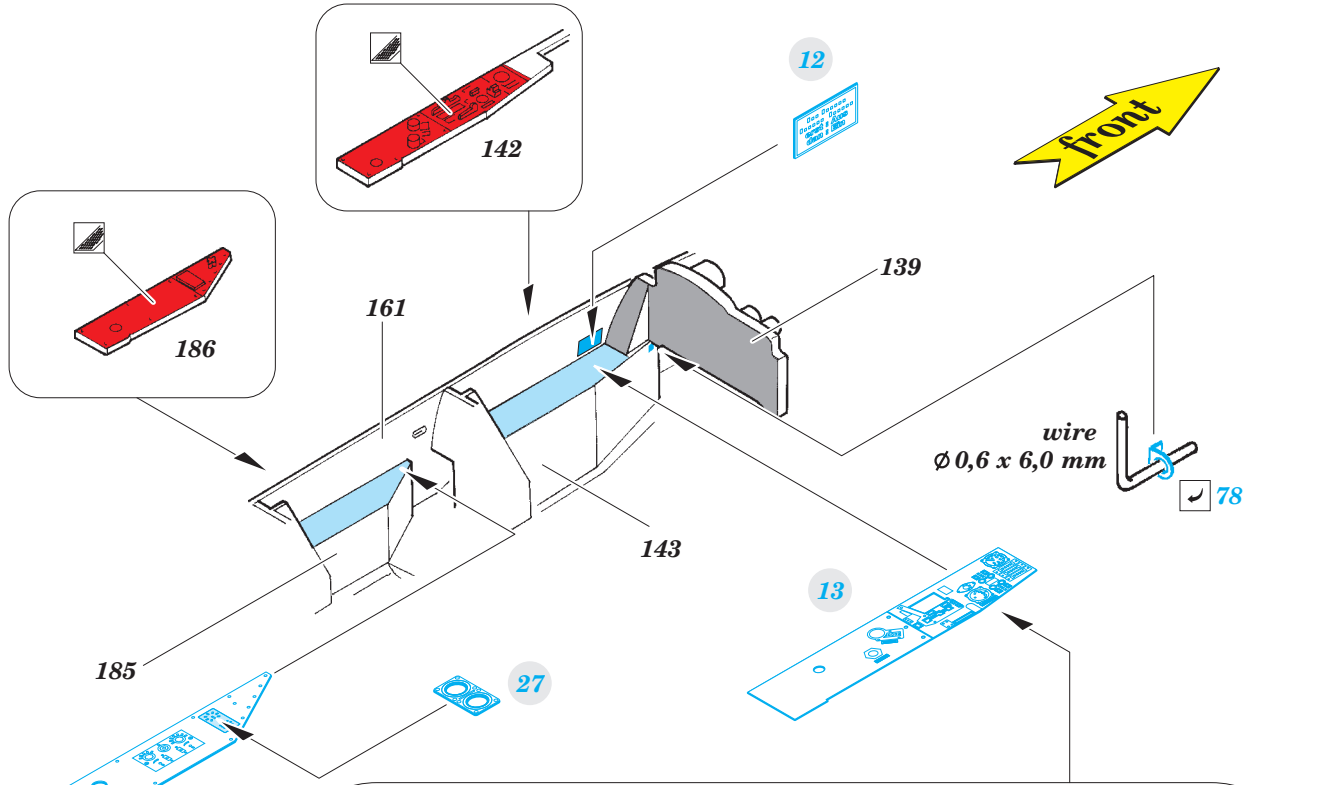

Me 262B-1 interior

eduard

detail set for 1/32 REVELL No. 4995 kit • sada detailů pro stavebnici 1/32 REVELL No. 4995

32 893

- APPLY EXPRESS MASK AND PAINT BEFORE GLUING
POUŽIT EXPRESS MASK NABARVIT PŘED SLEPENÍM
- SYMMETRICAL ASSEMBLY
SYMETRICKÁ MONTÁŽ
- REMOVE
ODSTRANIT
- GRIND
OBROUSIT
- DRILL HOLE
VRTAT OTVOR
- BEND
OHNOUT
- OPTION
VOLBA
- REPLACE
NAHRADIT
- 1** COLORED ETCHED PARTS
LEPTANÉ BAREVNÉ DÍLY
- 1** ETCHED PARTS
LEPTANÉ NEBAREVNÉ DÍLY
- 1** ORIGINAL KIT PARTS
PŮVODNÍ DÍLY STAVEBNICE

ORIGINAL KIT PARTS
PŮVODNÍ DÍLY STAVEBNICE

PHOTO-ETCHED PARTS
LEPTANÉ DÍLY

PARTS TO BE REMOVED
DÍLY K ODSTRANĚNÍ

FILL
TMELIT

179

174 ÷ 176

53