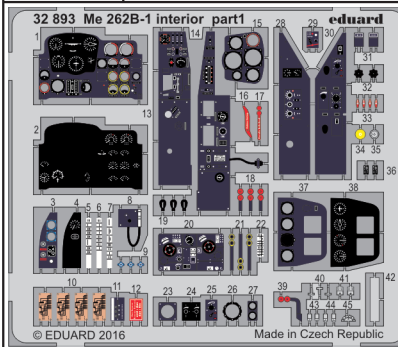

Me 262B-1 interior

eduard

detail set for 1/32 REVELL No. 4995 kit • sada detailů pro stavebnici 1/32 REVELL No. 4995

32 893

- APPLY EXPRESS MASK AND PAINT BEFORE GLUING
POUŽIT EXPRESS MASK NABARVIT PŘED SLEPENÍM
- SYMMETRICAL ASSEMBLY
SYMETRICKÁ MONTÁŽ
- REMOVE
ODSTRANIT
- GRIND
OBROUSIT
- DRILL HOLE
VRTAT OTVOR
- BEND
OHNOUT
- OPTION
VOLBA
- REPLACE
NAHRADIT
- 1** COLORED ETCHED PARTS
LEPTANÉ BAREVNÉ DÍLY
- 1** ETCHED PARTS
LEPTANÉ NEBAREVNÉ DÍLY
- 1** ORIGINAL KIT PARTS
PŮVODNÍ DÍLY STAVEBNICE

ORIGINAL KIT PARTS
PŮVODNÍ DÍLY STAVEBNICE

PHOTO-ETCHED PARTS
LEPTANÉ DÍLY

PARTS TO BE REMOVED
DÍLY K ODSTRANĚNÍ

FILL
TMELIT

179

174 ÷ 176

53