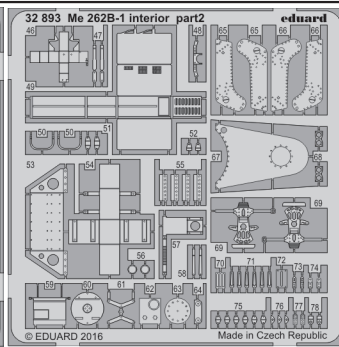

Me 262B-1 interior

eduard

detail set for 1/32 REVELL No. 4995 kit • sada detailů pro stavebnici 1/32 REVELL No. 4995

32 893

- APPLY EXPRESS MASK AND PAINT BEFORE GLUING
POUŽIT EXPRESS MASK NABARVIT PŘED SLEPENÍM
- SYMMETRICAL ASSEMBLY
SYMETRICKÁ MONTÁŽ
- REMOVE
ODSTRANIT
- GRIND
OBROUSIT
- DRILL HOLE
VRTAT OTVOR
- BEND
OHNOUT
- OPTION
VOLBA
- REPLACE
NAHRADIT
- 1** COLORED ETCHED PARTS
LEPTANÉ BAREVNÉ DÍLY
- 1** ETCHED PARTS
LEPTANÉ NEBAREVNÉ DÍLY
- 1** ORIGINAL KIT PARTS
PŮVODNÍ DÍLY STAVEBNICE

ORIGINAL KIT PARTS
PŮVODNÍ DÍLY STAVEBNICE

PHOTO-ETCHED PARTS
LEPTANÉ DÍLY

PARTS TO BE REMOVED
DÍLY K ODSTRANĚNÍ

FILL
TMELIT

179

174 ÷ 176

53