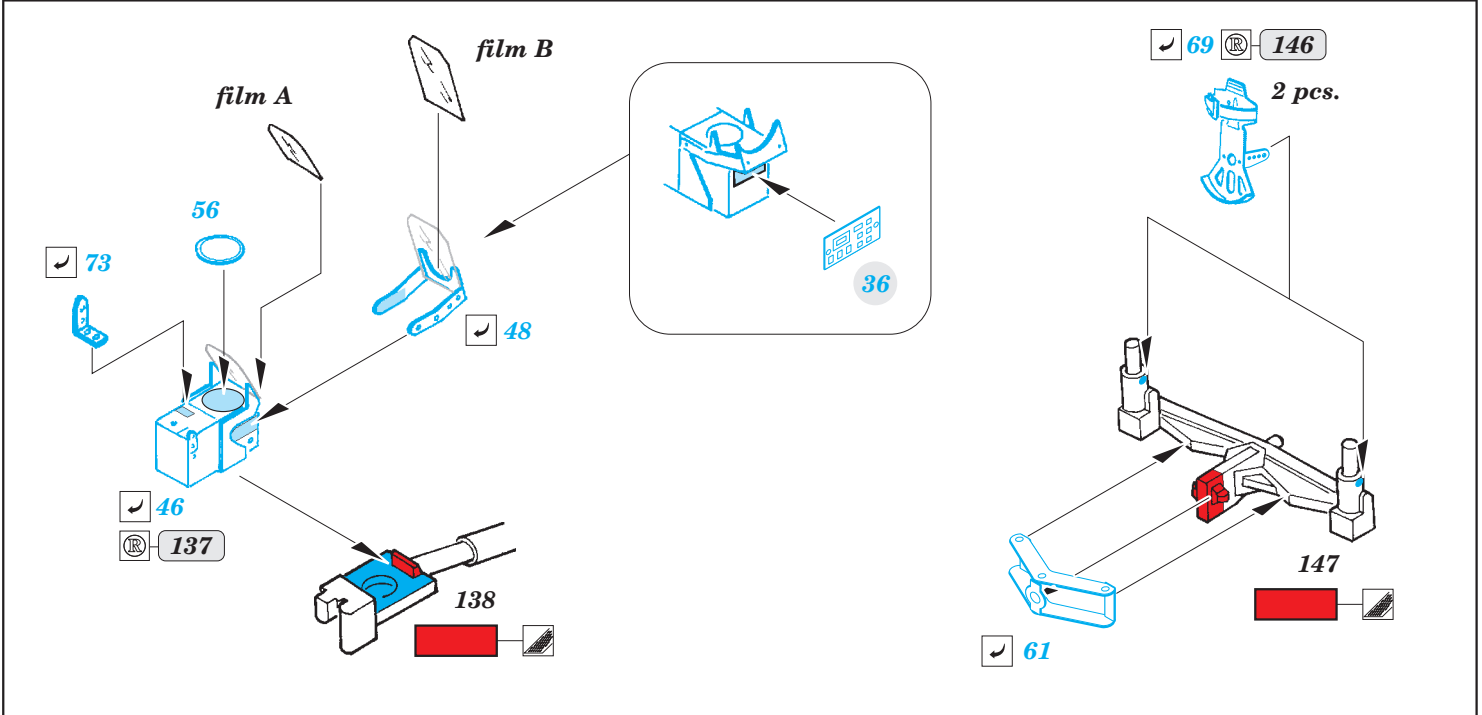

Me 262B-1 interior

eduard

detail set for 1/32 REVELL No. 4995 kit • sada detailů pro stavebnici 1/32 REVELL No. 4995

32 893

- APPLY EXPRESS MASK AND PAINT BEFORE GLUING
POUŽIT EXPRESS MASK NABARVIT PŘED SLEPENÍM
- SYMMETRICAL ASSEMBLY
SYMETRICKÁ MONTÁŽ
- REMOVE
ODSTRANIT
- GRIND
OBROUSIT
- DRILL HOLE
VRTAT OTVOR
- BEND
OHNOUT
- OPTION
VOLBA
- REPLACE
NAHRADIT
- 1** COLORED ETCHED PARTS
LEPTANÉ BAREVNÉ DÍLY
- 1** ETCHED PARTS
LEPTANÉ NEBAREVNÉ DÍLY
- 1** ORIGINAL KIT PARTS
PŮVODNÍ DÍLY STAVEBNICE

ORIGINAL KIT PARTS
PŮVODNÍ DÍLY STAVEBNICE

PHOTO-ETCHED PARTS
LEPTANÉ DÍLY

PARTS TO BE REMOVED
DÍLY K ODSTRANĚNÍ

FILL
TMELIT

179

174 ÷ 176

53