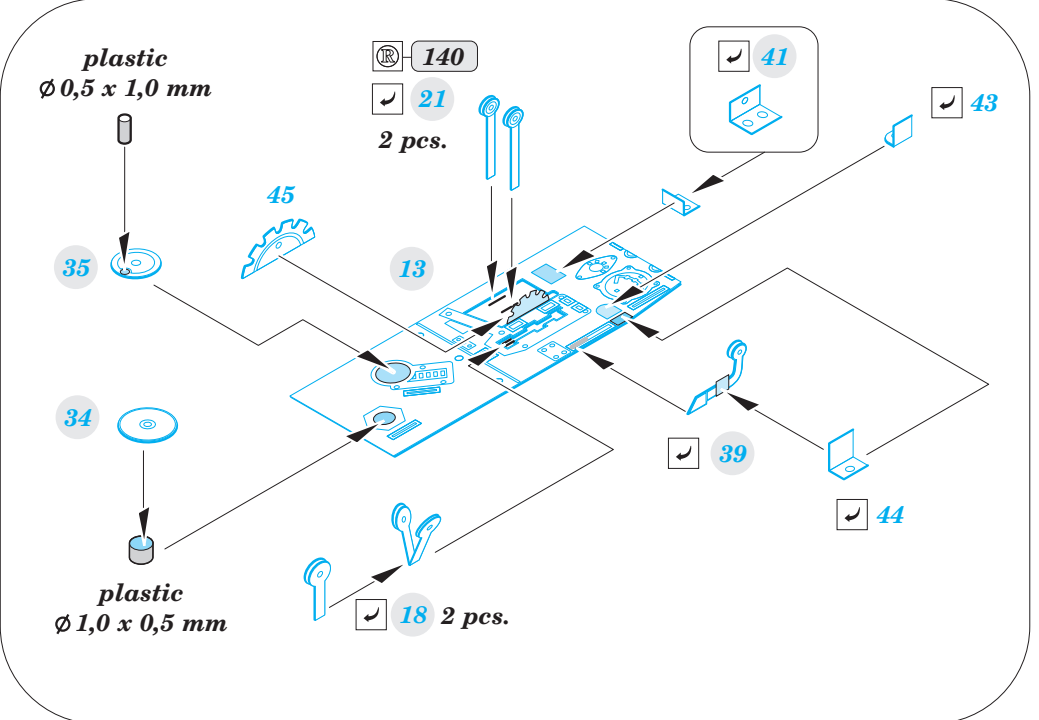

Me 262B-1 interior

eduard

detail set for 1/32 REVELL No. 4995 kit • sada detailů pro stavebnici 1/32 REVELL No. 4995

32 893

- APPLY EXPRESS MASK AND PAINT BEFORE GLUING
POUŽIT EXPRESS MASK NABARVIT PŘED SLEPENÍM
- SYMMETRICAL ASSEMBLY
SYMETRICKÁ MONTÁŽ
- REMOVE
ODSTRANIT
- GRIND
OBROUSIT
- DRILL HOLE
VRTAT OTVOR
- BEND
OHNOUT
- OPTION
VOLBA
- REPLACE
NAHRADIT
- 1** COLORED ETCHED PARTS
LEPTANÉ BAREVNÉ DÍLY
- 1** ETCHED PARTS
LEPTANÉ NEBAREVNÉ DÍLY
- 1** ORIGINAL KIT PARTS
PŮVODNÍ DÍLY STAVEBNICE

ORIGINAL KIT PARTS
PŮVODNÍ DÍLY STAVEBNICE

PHOTO-ETCHED PARTS
LEPTANÉ DÍLY

PARTS TO BE REMOVED
DÍLY K ODSTRANĚNÍ

FILL
TMELIT

179

174 ÷ 176

53