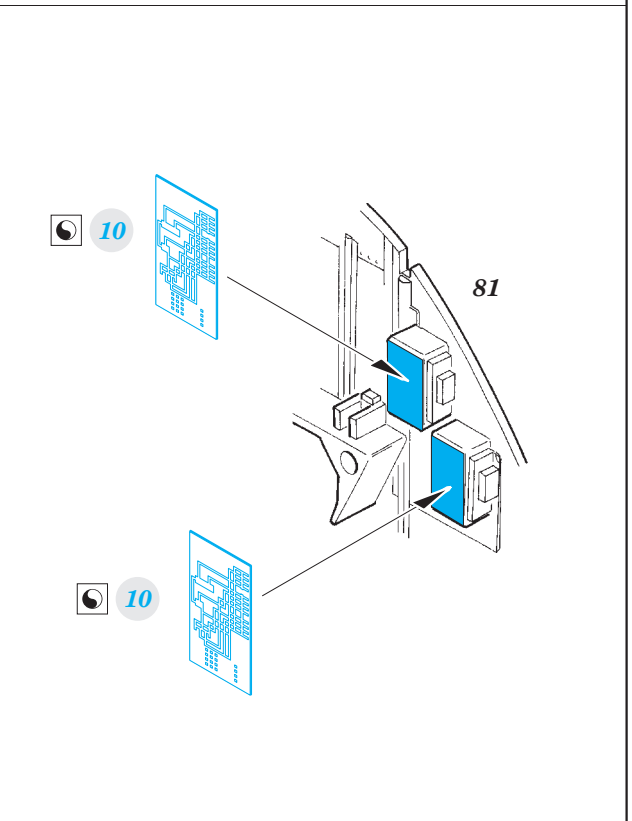

Me 262B-1 interior

eduard

detail set for 1/32 REVELL No. 4995 kit • sada detailů pro stavebnici 1/32 REVELL No. 4995

32 893

- APPLY EXPRESS MASK AND PAINT BEFORE GLUING
POUŽIT EXPRESS MASK NABARVIT PŘED SLEPENÍM
- SYMMETRICAL ASSEMBLY
SYMETRICKÁ MONTÁŽ
- REMOVE
ODSTRANIT
- GRIND
OBROUSIT
- DRILL HOLE
VRTAT OTVOR
- BEND
OHNOUT
- OPTION
VOLBA
- REPLACE
NAHRADIT
- 1** COLORED ETCHED PARTS
LEPTANÉ BAREVNÉ DÍLY
- 1** ETCHED PARTS
LEPTANÉ NEBAREVNÉ DÍLY
- 1** ORIGINAL KIT PARTS
PŮVODNÍ DÍLY STAVEBNICE

ORIGINAL KIT PARTS
PŮVODNÍ DÍLY STAVEBNICE

PHOTO-ETCHED PARTS
LEPTANÉ DÍLY

PARTS TO BE REMOVED
DÍLY K ODSTRANĚNÍ

FILL
TMELIT

179

174 ÷ 176

53