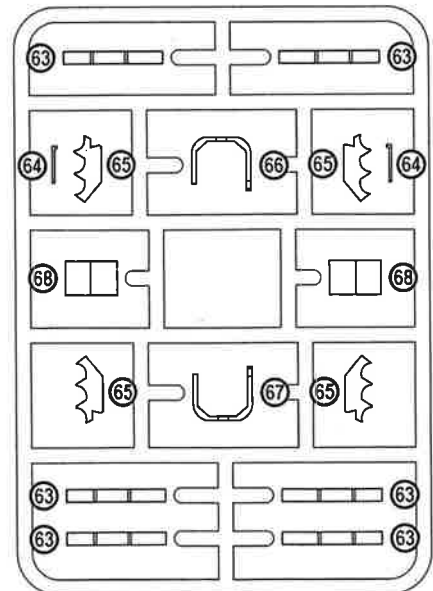

 MAKE A HOLE
ВЫПОЛНИТЬ ОТВЕРСТИЕ

 DETACH WITH KNIFE
ОТДЕЛИТЬ НОЖОМ

2x QUANTITY OF OPERATIONS(PARTS)
КОЛИЧЕСТВО ОПЕРАЦИЙ(ДЕТАЛЕЙ)

USED PAINTS / ИСПОЛЬЗУЕМЫЕ КРАСКИ

A 
HUMBROL 19
RED
КРАСНЫЙ

B 
HUMBROL 24
YELLOW
ЖЕЛТЫЙ

1 9 4x 21 23 24 25 27 28 2x 31 33 34

2 54 1

3 4 19 22 41 44 46

4 1 2 3 5 12 47 48 51 52 55 2 3

5  6 7 8 10 11 13 14 16 17 18 37 38 4

6  6x 63 2x 64 4x 65 66 67 2x 68 5

7  56 57 58 59 60 61 62 6

6  4x 36 4x 39 40 42 43 45 5