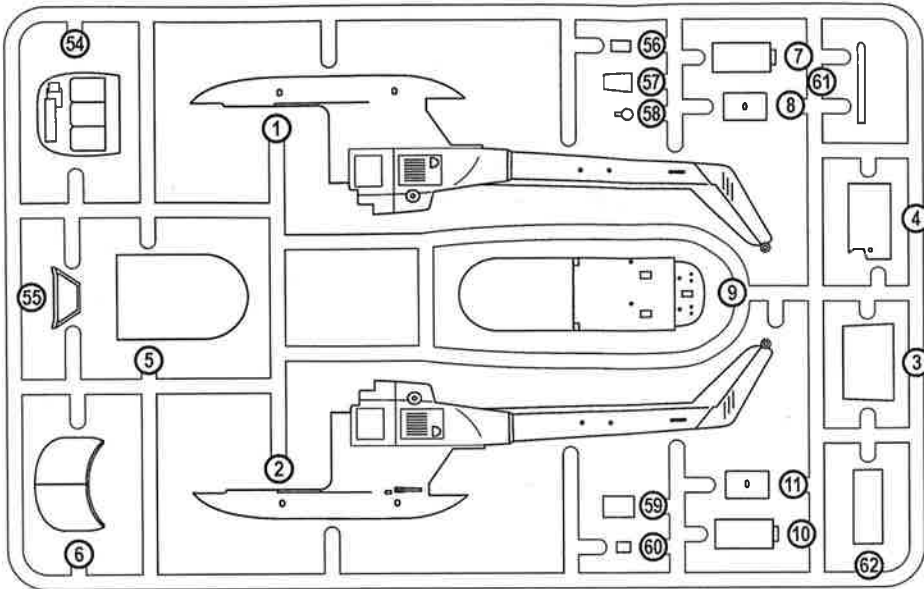

K 
HUMBROL 86
LIGHT OLIVE
ОЛИВКОВЫЙ

DECALS FOR THREE VERSIONS OF COLOURING
 ДЕКАЛЬ ДЛЯ ТРЕХ ВАРИАНТОВ ОКРАСКИ

88 DETAILS FOR ASSEMBLY
 OF ONE MODEL
 88 ДЕТАЛЕЙ ДЛЯ СБОРКИ
 ОДНОЙ МОДЕЛИ

 PARTS NOT FOR USE
 ПРИ СБОРКЕ НЕ ИСПОЛЗУЮТСЯ