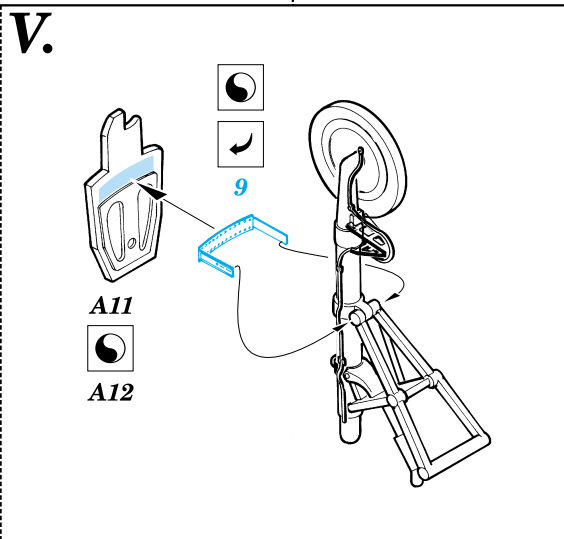

# F4U-5 Corsair

1/48 scale detail set for Hasegawa kit • sada detailů pro model Hasegawa 1/48

eduard

48 347

-  SYMMETRICAL ASSEMBLY  
SYMETRICKÁ MONTÁŽ
-  REMOVE  
ODSTRANIT
-  BEND  
OHNOUT
-  REPLACE  
NAHRADIT
-  GRIND  
OBROUSIT
-  OPTION  
VOLBA

 ORIGINAL KIT PARTS  
PŮVODNÍ DÍLY STAVEBNICE

 PHOTO-ETCHED PARTS  
LEPTANÉ DÍLY

 PARTS TO BE REMOVED  
DÍLY K ODSTRANĚNÍ

**REFERENCES:** Aero Detail 25 - F4U Corsair  
in detail & scale #8256 - F4U Corsair