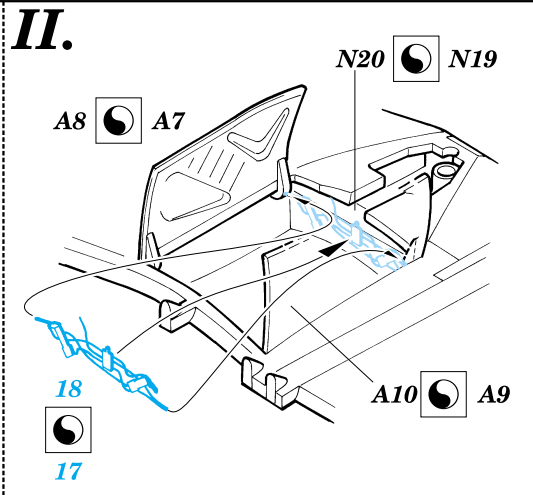

# F4U-5 Corsair

1/48 scale detail set for Hasegawa kit • sada detailů pro model Hasegawa 1/48

eduard

48 347

-  SYMMETRICAL ASSEMBLY  
SYMETRICKÁ MONTÁŽ
-  REMOVE  
ODSTRANIT
-  BEND  
OHNOUT
-  REPLACE  
NAHRADIT
-  GRIND  
OBROUSIT
-  OPTION  
VOLBA

 ORIGINAL KIT PARTS  
PŮVODNÍ DÍLY STAVEBNICE

 PHOTO-ETCHED PARTS  
LEPTANÉ DÍLY

 PARTS TO BE REMOVED  
DÍLY K ODSTRANĚNÍ

**REFERENCES:** Aero Detail 25 - F4U Corsair  
in detail & scale #8256 - F4U Corsair