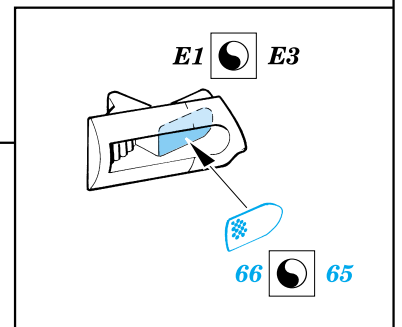

# F4U-5 Corsair

1/48 scale detail set for Hasegawa kit • sada detailů pro model Hasegawa 1/48

eduard

48 347

-  SYMMETRICAL ASSEMBLY  
SYMETRICKÁ MONTÁŽ
-  REMOVE  
ODSTRANIT
-  BEND  
OHNOUT
-  REPLACE  
NAHRADIT
-  GRIND  
OBROUSIT
-  OPTION  
VOLBA

 ORIGINAL KIT PARTS  
PŮVODNÍ DÍLY STAVEBNICE

 PHOTO-ETCHED PARTS  
LEPTANÉ DÍLY

 PARTS TO BE REMOVED  
DÍLY K ODSTRANĚNÍ

**REFERENCES:** Aero Detail 25 - F4U Corsair  
in detail & scale #8256 - F4U Corsair