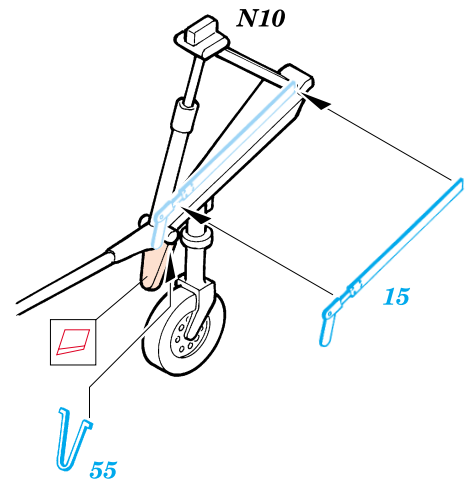

# F4U-5 Corsair

1/48 scale detail set for Hasegawa kit • sada detailů pro model Hasegawa 1/48

eduard

48 347

-  SYMMETRICAL ASSEMBLY  
SYMETRICKÁ MONTÁŽ
-  REMOVE  
ODSTRANIT
-  BEND  
OHNOUT
-  REPLACE  
NAHRADIT
-  GRIND  
OBROUSIT
-  OPTION  
VOLBA

 ORIGINAL KIT PARTS  
PŮVODNÍ DÍLY STAVEBNICE

 PHOTO-ETCHED PARTS  
LEPTANÉ DÍLY

 PARTS TO BE REMOVED  
DÍLY K ODSTRANĚNÍ

**REFERENCES:** Aero Detail 25 - F4U Corsair  
in detail & scale #8256 - F4U Corsair