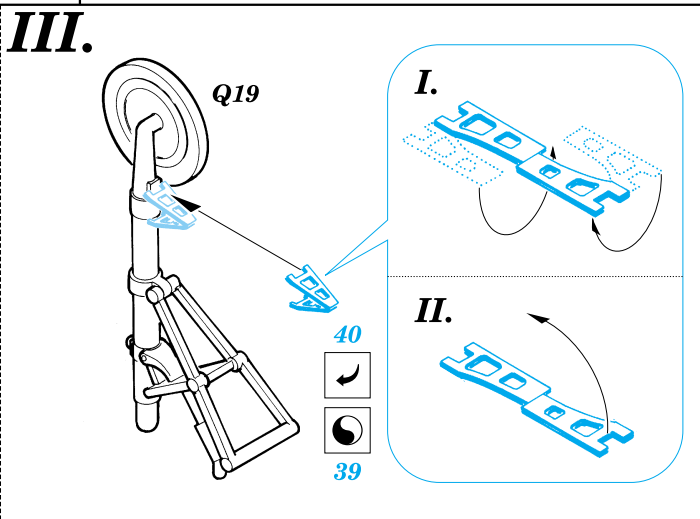

# F4U-5 Corsair

1/48 scale detail set for Hasegawa kit • sada detailů pro model Hasegawa 1/48

eduard

48 347

-  SYMMETRICAL ASSEMBLY  
SYMETRICKÁ MONTÁŽ
-  REMOVE  
ODSTRANIT
-  BEND  
OHNOUT
-  REPLACE  
NAHRADIT
-  GRIND  
OBROUSIT
-  OPTION  
VOLBA

 ORIGINAL KIT PARTS  
PŮVODNÍ DÍLY STAVEBNICE

 PHOTO-ETCHED PARTS  
LEPTANÉ DÍLY

 PARTS TO BE REMOVED  
DÍLY K ODSTRANĚNÍ

**REFERENCES:** Aero Detail 25 - F4U Corsair  
in detail & scale #8256 - F4U Corsair