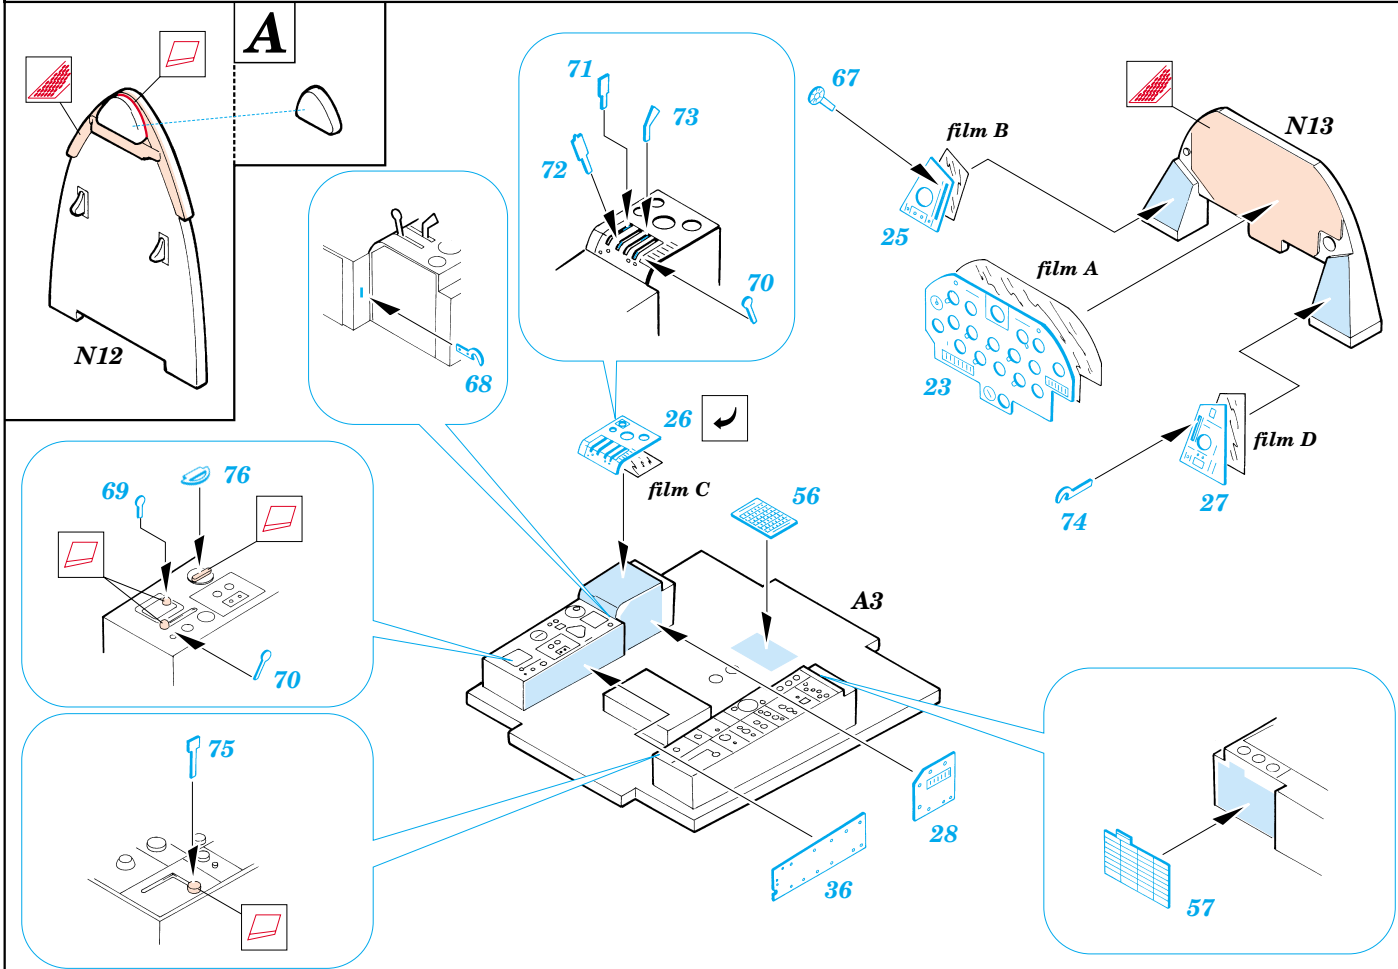

# F4U-5 Corsair

1/48 scale detail set for Hasegawa kit • sada detailů pro model Hasegawa 1/48

eduard

48 347

-  SYMMETRICAL ASSEMBLY  
SYMETRICKÁ MONTÁŽ
-  REMOVE  
ODSTRANIT
-  BEND  
OHNOUT
-  REPLACE  
NAHRADIT
-  GRIND  
OBROUSIT
-  OPTION  
VOLBA

 ORIGINAL KIT PARTS  
PŮVODNÍ DÍLY STAVEBNICE

 PHOTO-ETCHED PARTS  
LEPTANÉ DÍLY

 PARTS TO BE REMOVED  
DÍLY K ODSTRANĚNÍ

**REFERENCES:** Aero Detail 25 - F4U Corsair  
in detail & scale #8256 - F4U Corsair