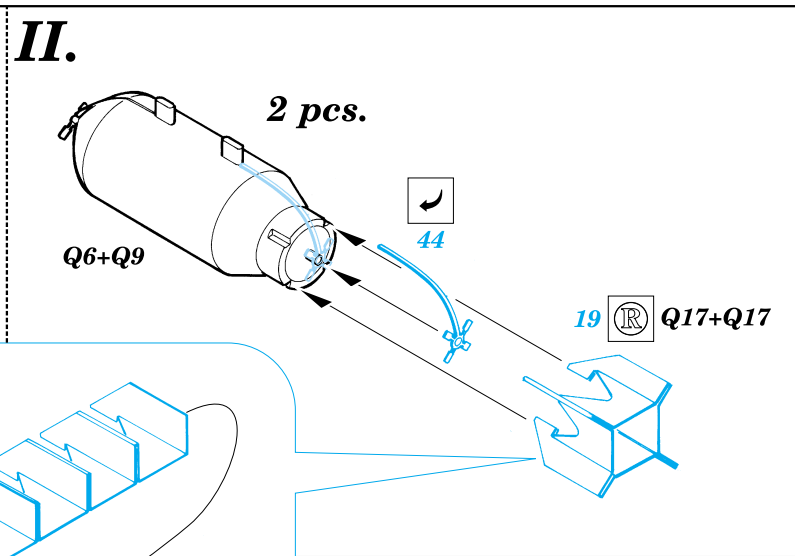

# F4U-5 Corsair

1/48 scale detail set for Hasegawa kit • sada detailů pro model Hasegawa 1/48

eduard

48 347

-  SYMMETRICAL ASSEMBLY  
SYMETRICKÁ MONTÁŽ
-  REMOVE  
ODSTRANIT
-  BEND  
OHNOUT
-  REPLACE  
NAHRADIT
-  GRIND  
OBROUSIT
-  OPTION  
VOLBA

 ORIGINAL KIT PARTS  
PŮVODNÍ DÍLY STAVEBNICE

 PHOTO-ETCHED PARTS  
LEPTANÉ DÍLY

 PARTS TO BE REMOVED  
DÍLY K ODSTRANĚNÍ

**REFERENCES:** Aero Detail 25 - F4U Corsair  
in detail & scale #8256 - F4U Corsair