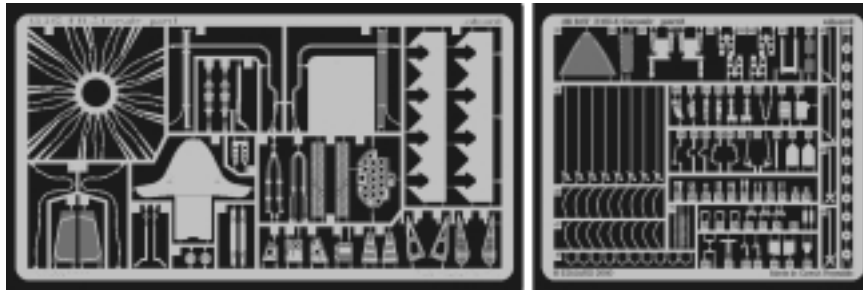

# F4U-5 Corsair

1/48 scale detail set for Hasegawa kit • sada detailů pro model Hasegawa 1/48

eduard

48 347

-  SYMMETRICAL ASSEMBLY  
SYMETRICKÁ MONTÁŽ
-  REMOVE  
ODSTRANIT
-  BEND  
OHNOUT
-  REPLACE  
NAHRADIT
-  GRIND  
OBROUSIT
-  OPTION  
VOLBA

 ORIGINAL KIT PARTS  
PŮVODNÍ DÍLY STAVEBNICE

 PHOTO-ETCHED PARTS  
LEPTANÉ DÍLY

 PARTS TO BE REMOVED  
DÍLY K ODSTRANĚNÍ

**REFERENCES:** Aero Detail 25 - F4U Corsair  
in detail & scale #8256 - F4U Corsair