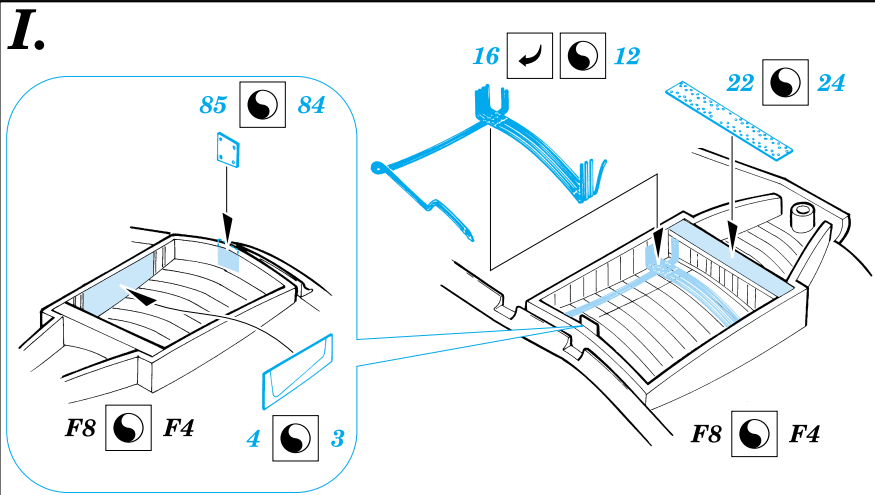

# F4U-5 Corsair

1/48 scale detail set for Hasegawa kit • sada detailů pro model Hasegawa 1/48

eduard

48 347

-  SYMMETRICAL ASSEMBLY  
SYMETRICKÁ MONTÁŽ
-  REMOVE  
ODSTRANIT
-  BEND  
OHNOUT
-  REPLACE  
NAHRADIT
-  GRIND  
OBROUSIT
-  OPTION  
VOLBA

 ORIGINAL KIT PARTS  
PŮVODNÍ DÍLY STAVEBNICE

 PHOTO-ETCHED PARTS  
LEPTANÉ DÍLY

 PARTS TO BE REMOVED  
DÍLY K ODSTRANĚNÍ

**REFERENCES:** Aero Detail 25 - F4U Corsair  
in detail & scale #8256 - F4U Corsair