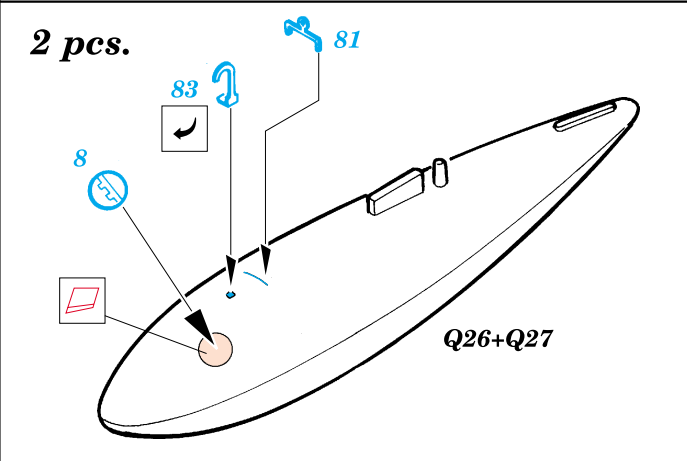

# F4U-5 Corsair

1/48 scale detail set for Hasegawa kit • sada detailů pro model Hasegawa 1/48

eduard

48 347

-  SYMMETRICAL ASSEMBLY  
SYMETRICKÁ MONTÁŽ
-  REMOVE  
ODSTRANIT
-  BEND  
OHNOUT
-  REPLACE  
NAHRADIT
-  GRIND  
OBROUSIT
-  OPTION  
VOLBA

 ORIGINAL KIT PARTS  
PŮVODNÍ DÍLY STAVEBNICE

 PHOTO-ETCHED PARTS  
LEPTANÉ DÍLY

 PARTS TO BE REMOVED  
DÍLY K ODSTRANĚNÍ

**REFERENCES:** Aero Detail 25 - F4U Corsair  
in detail & scale #8256 - F4U Corsair