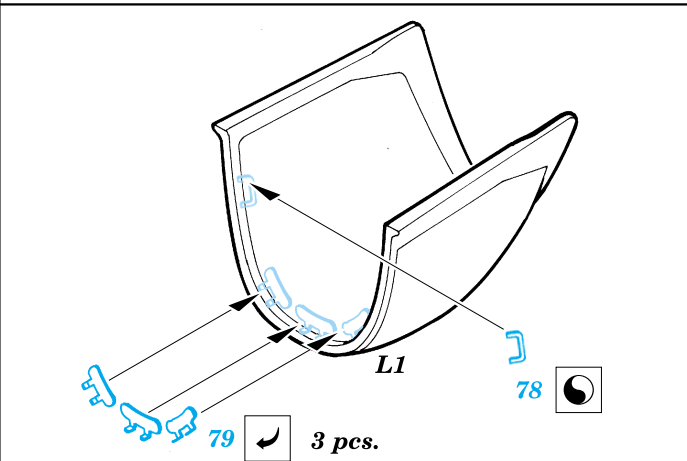

 ORIGINAL KIT PARTS  
PŮVODNÍ DÍLY STAVEBNICE

 PHOTO-ETCHED PARTS  
LEPTANÉ DÍLY

 PARTS TO BE REMOVED  
DÍLY K ODSTRANĚNÍ

**REFERENCES:** Aero Detail 25 - F4U Corsair  
in detail & scale #8256 - F4U Corsair