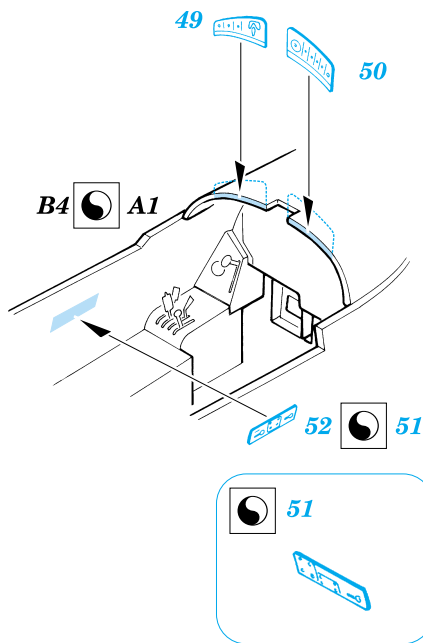

# F4U-5 Corsair

1/48 scale detail set for Hasegawa kit • sada detailů pro model Hasegawa 1/48

eduard

48 347

-  SYMMETRICAL ASSEMBLY  
SYMETRICKÁ MONTÁŽ
-  REMOVE  
ODSTRANIT
-  BEND  
OHNOUT
-  REPLACE  
NAHRADIT
-  GRIND  
OBROUSIT
-  OPTION  
VOLBA

 ORIGINAL KIT PARTS  
PŮVODNÍ DÍLY STAVEBNICE

 PHOTO-ETCHED PARTS  
LEPTANÉ DÍLY

 PARTS TO BE REMOVED  
DÍLY K ODSTRANĚNÍ

**REFERENCES:** Aero Detail 25 - F4U Corsair  
in detail & scale #8256 - F4U Corsair