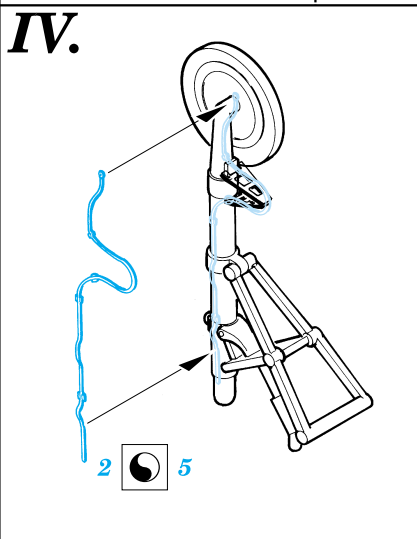

# F4U-5 Corsair

1/48 scale detail set for Hasegawa kit • sada detailů pro model Hasegawa 1/48

eduard

48 347

-  SYMMETRICAL ASSEMBLY  
SYMETRICKÁ MONTÁŽ
-  REMOVE  
ODSTRANIT
-  BEND  
OHNOUT
-  REPLACE  
NAHRADIT
-  GRIND  
OBROUSIT
-  OPTION  
VOLBA

 ORIGINAL KIT PARTS  
PŮVODNÍ DÍLY STAVEBNICE

 PHOTO-ETCHED PARTS  
LEPTANÉ DÍLY

 PARTS TO BE REMOVED  
DÍLY K ODSTRANĚNÍ

**REFERENCES:** Aero Detail 25 - F4U Corsair  
in detail & scale #8256 - F4U Corsair