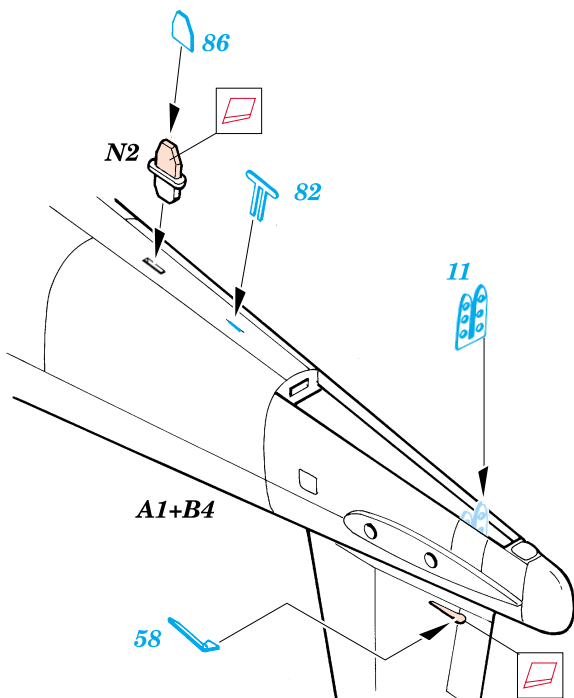

# F4U-5 Corsair

1/48 scale detail set for Hasegawa kit • sada detailů pro model Hasegawa 1/48

eduard

48 347

-  SYMMETRICAL ASSEMBLY  
SYMETRICKÁ MONTÁŽ
-  REMOVE  
ODSTRANIT
-  BEND  
OHNOUT
-  REPLACE  
NAHRADIT
-  GRIND  
OBROUSIT
-  OPTION  
VOLBA

 ORIGINAL KIT PARTS  
PŮVODNÍ DÍLY STAVEBNICE

 PHOTO-ETCHED PARTS  
LEPTANÉ DÍLY

 PARTS TO BE REMOVED  
DÍLY K ODSTRANĚNÍ

**REFERENCES:** Aero Detail 25 - F4U Corsair  
in detail & scale #8256 - F4U Corsair