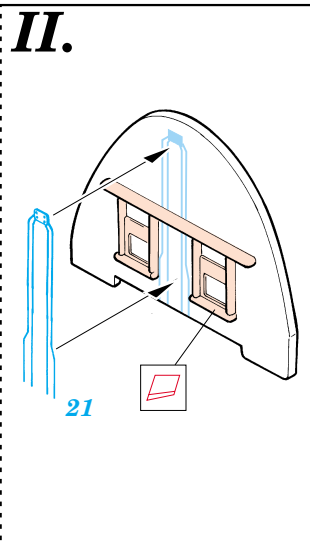

# F4U-5 Corsair

1/48 scale detail set for Hasegawa kit • sada detailů pro model Hasegawa 1/48

eduard

48 347

-  SYMMETRICAL ASSEMBLY  
SYMETRICKÁ MONTÁŽ
-  REMOVE  
ODSTRANIT
-  BEND  
OHNOUT
-  REPLACE  
NAHRADIT
-  GRIND  
OBROUSIT
-  OPTION  
VOLBA

 ORIGINAL KIT PARTS  
PŮVODNÍ DÍLY STAVEBNICE

 PHOTO-ETCHED PARTS  
LEPTANÉ DÍLY

 PARTS TO BE REMOVED  
DÍLY K ODSTRANĚNÍ

**REFERENCES:** Aero Detail 25 - F4U Corsair  
in detail & scale #8256 - F4U Corsair