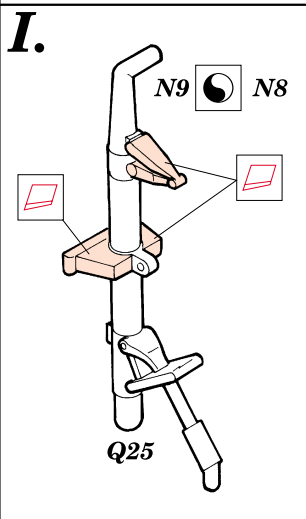

# F4U-5 Corsair

1/48 scale detail set for Hasegawa kit • sada detailů pro model Hasegawa 1/48

eduard

48 347

-  SYMMETRICAL ASSEMBLY  
SYMETRICKÁ MONTÁŽ
-  REMOVE  
ODSTRANIT
-  BEND  
OHNOUT
-  REPLACE  
NAHRADIT
-  GRIND  
OBROUSIT
-  OPTION  
VOLBA

 ORIGINAL KIT PARTS  
PŮVODNÍ DÍLY STAVEBNICE

 PHOTO-ETCHED PARTS  
LEPTANÉ DÍLY

 PARTS TO BE REMOVED  
DÍLY K ODSTRANĚNÍ

**REFERENCES:** Aero Detail 25 - F4U Corsair  
in detail & scale #8256 - F4U Corsair