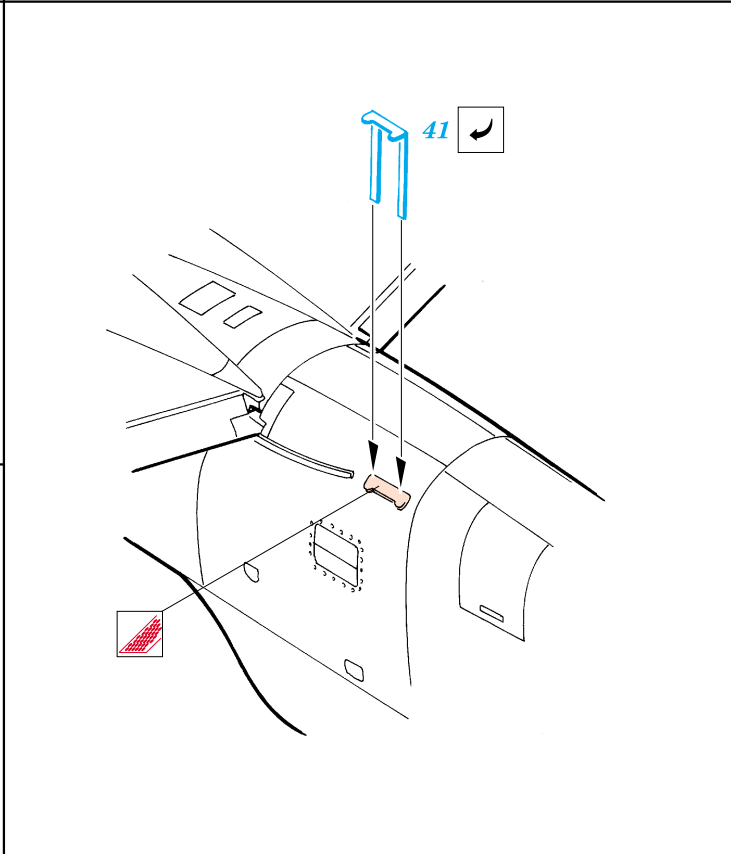

# F4U-5 Corsair

1/48 scale detail set for Hasegawa kit • sada detailů pro model Hasegawa 1/48

eduard

48 347

-  SYMMETRICAL ASSEMBLY  
SYMETRICKÁ MONTÁŽ
-  REMOVE  
ODSTRANIT
-  BEND  
OHNOUT
-  REPLACE  
NAHRADIT
-  GRIND  
OBROUSIT
-  OPTION  
VOLBA

 ORIGINAL KIT PARTS  
PŮVODNÍ DÍLY STAVEBNICE

 PHOTO-ETCHED PARTS  
LEPTANÉ DÍLY

 PARTS TO BE REMOVED  
DÍLY K ODSTRANĚNÍ

**REFERENCES:** Aero Detail 25 - F4U Corsair  
in detail & scale #8256 - F4U Corsair