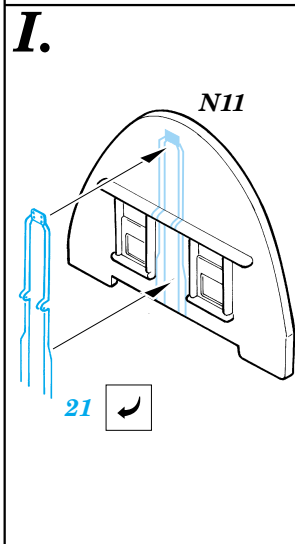

# F4U-5 Corsair

1/48 scale detail set for Hasegawa kit • sada detailů pro model Hasegawa 1/48

eduard

48 347

-  SYMMETRICAL ASSEMBLY  
SYMETRICKÁ MONTÁŽ
-  REMOVE  
ODSTRANIT
-  BEND  
OHNOUT
-  REPLACE  
NAHRADIT
-  GRIND  
OBROUSIT
-  OPTION  
VOLBA

 ORIGINAL KIT PARTS  
PŮVODNÍ DÍLY STAVEBNICE

 PHOTO-ETCHED PARTS  
LEPTANÉ DÍLY

 PARTS TO BE REMOVED  
DÍLY K ODSTRANĚNÍ

**REFERENCES:** Aero Detail 25 - F4U Corsair  
in detail & scale #8256 - F4U Corsair