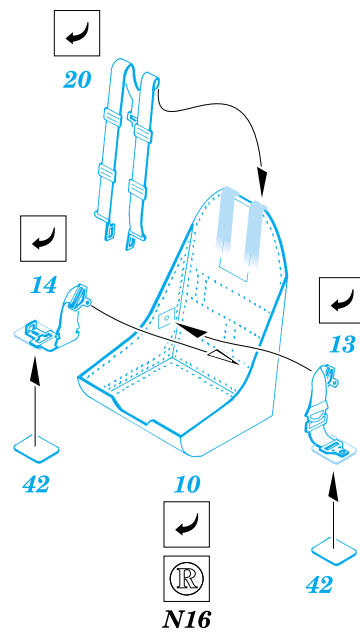

# F4U-5 Corsair

1/48 scale detail set for Hasegawa kit • sada detailů pro model Hasegawa 1/48

eduard

48 347

-  SYMMETRICAL ASSEMBLY  
SYMETRICKÁ MONTÁŽ
-  REMOVE  
ODSTRANIT
-  BEND  
OHNOUT
-  REPLACE  
NAHRADIT
-  GRIND  
OBROUSIT
-  OPTION  
VOLBA

 ORIGINAL KIT PARTS  
PŮVODNÍ DÍLY STAVEBNICE

 PHOTO-ETCHED PARTS  
LEPTANÉ DÍLY

 PARTS TO BE REMOVED  
DÍLY K ODSTRANĚNÍ

**REFERENCES:** Aero Detail 25 - F4U Corsair  
in detail & scale #8256 - F4U Corsair