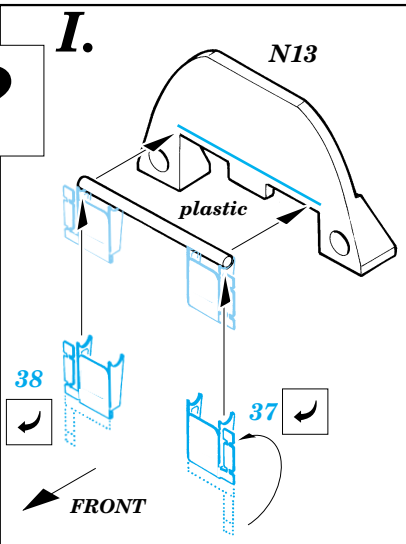

# F4U-5 Corsair

1/48 scale detail set for Hasegawa kit • sada detailů pro model Hasegawa 1/48

eduard

48 347

-  SYMMETRICAL ASSEMBLY  
SYMETRICKÁ MONTÁŽ
-  REMOVE  
ODSTRANIT
-  BEND  
OHNOUT
-  REPLACE  
NAHRADIT
-  GRIND  
OBROUSIT
-  OPTION  
VOLBA

 ORIGINAL KIT PARTS  
PŮVODNÍ DÍLY STAVEBNICE

 PHOTO-ETCHED PARTS  
LEPTANÉ DÍLY

 PARTS TO BE REMOVED  
DÍLY K ODSTRANĚNÍ

**REFERENCES:** Aero Detail 25 - F4U Corsair  
in detail & scale #8256 - F4U Corsair