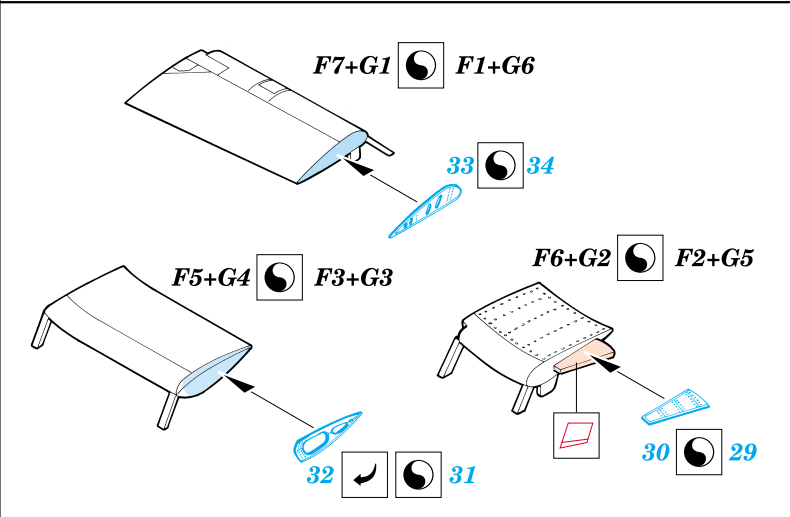

# F4U-5 Corsair

1/48 scale detail set for Hasegawa kit • sada detailů pro model Hasegawa 1/48

eduard

48 347

-  SYMMETRICAL ASSEMBLY  
SYMETRICKÁ MONTÁŽ
-  REMOVE  
ODSTRANIT
-  BEND  
OHNOUT
-  REPLACE  
NAHRADIT
-  GRIND  
OBROUSIT
-  OPTION  
VOLBA

 ORIGINAL KIT PARTS  
PŮVODNÍ DÍLY STAVEBNICE

 PHOTO-ETCHED PARTS  
LEPTANÉ DÍLY

 PARTS TO BE REMOVED  
DÍLY K ODSTRANĚNÍ

**REFERENCES:** Aero Detail 25 - F4U Corsair  
in detail & scale #8256 - F4U Corsair