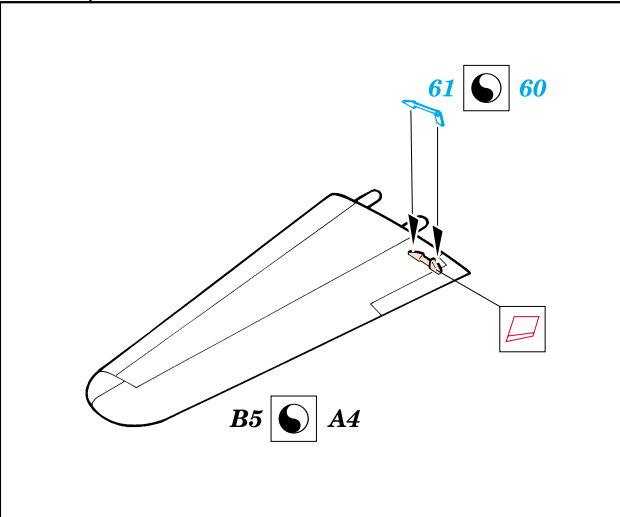

# F4U-5 Corsair

1/48 scale detail set for Hasegawa kit • sada detailů pro model Hasegawa 1/48

eduard

48 347

-  SYMMETRICAL ASSEMBLY  
SYMETRICKÁ MONTÁŽ
-  REMOVE  
ODSTRANIT
-  BEND  
OHNOUT
-  REPLACE  
NAHRADIT
-  GRIND  
OBROUSIT
-  OPTION  
VOLBA

 ORIGINAL KIT PARTS  
PŮVODNÍ DÍLY STAVEBNICE

 PHOTO-ETCHED PARTS  
LEPTANÉ DÍLY

 PARTS TO BE REMOVED  
DÍLY K ODSTRANĚNÍ

**REFERENCES:** Aero Detail 25 - F4U Corsair  
in detail & scale #8256 - F4U Corsair