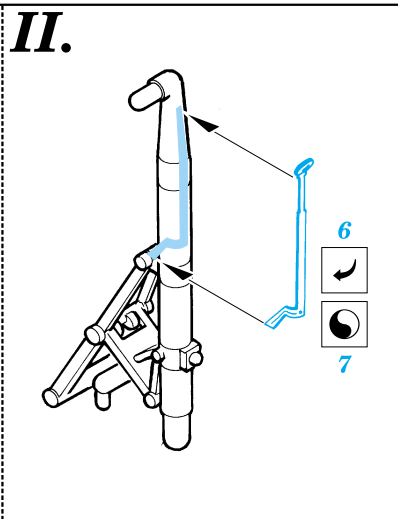

# F4U-5 Corsair

1/48 scale detail set for Hasegawa kit • sada detailů pro model Hasegawa 1/48

eduard

48 347

-  SYMMETRICAL ASSEMBLY  
SYMETRICKÁ MONTÁŽ
-  REMOVE  
ODSTRANIT
-  BEND  
OHNOUT
-  REPLACE  
NAHRADIT
-  GRIND  
OBROUSIT
-  OPTION  
VOLBA

 ORIGINAL KIT PARTS  
PŮVODNÍ DÍLY STAVEBNICE

 PHOTO-ETCHED PARTS  
LEPTANÉ DÍLY

 PARTS TO BE REMOVED  
DÍLY K ODSTRANĚNÍ

**REFERENCES:** Aero Detail 25 - F4U Corsair  
in detail & scale #8256 - F4U Corsair