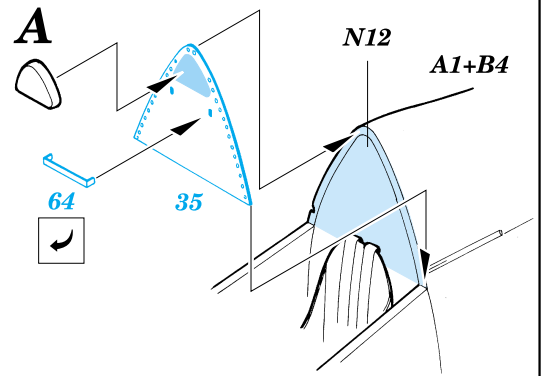

# F4U-5 Corsair

1/48 scale detail set for Hasegawa kit • sada detailů pro model Hasegawa 1/48

eduard

48 347

-  SYMMETRICAL ASSEMBLY  
SYMETRICKÁ MONTÁŽ
-  REMOVE  
ODSTRANIT
-  BEND  
OHNOUT
-  REPLACE  
NAHRADIT
-  GRIND  
OBROUSIT
-  OPTION  
VOLBA

 ORIGINAL KIT PARTS  
PŮVODNÍ DÍLY STAVEBNICE

 PHOTO-ETCHED PARTS  
LEPTANÉ DÍLY

 PARTS TO BE REMOVED  
DÍLY K ODSTRANĚNÍ

**REFERENCES:** Aero Detail 25 - F4U Corsair  
in detail & scale #8256 - F4U Corsair