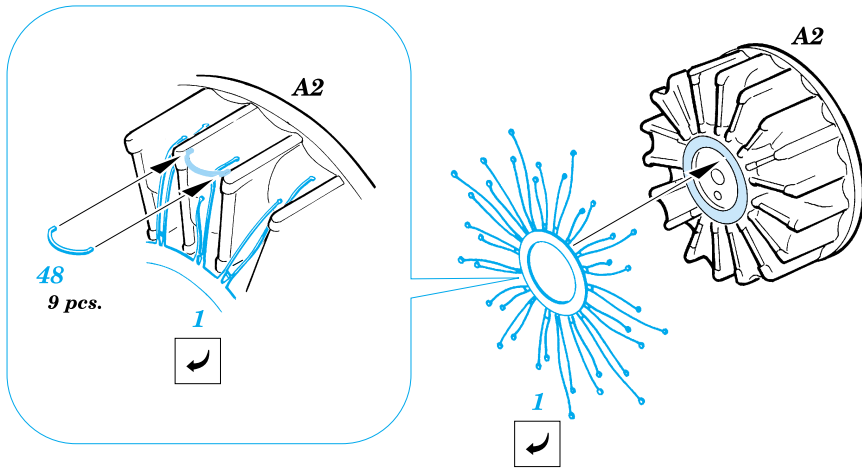

# F4U-5 Corsair

1/48 scale detail set for Hasegawa kit • sada detailů pro model Hasegawa 1/48

eduard

48 347

-  SYMMETRICAL ASSEMBLY  
SYMETRICKÁ MONTÁŽ
-  REMOVE  
ODSTRANIT
-  BEND  
OHNOUT
-  REPLACE  
NAHRADIT
-  GRIND  
OBROUSIT
-  OPTION  
VOLBA

 ORIGINAL KIT PARTS  
PŮVODNÍ DÍLY STAVEBNICE

 PHOTO-ETCHED PARTS  
LEPTANÉ DÍLY

 PARTS TO BE REMOVED  
DÍLY K ODSTRANĚNÍ

**REFERENCES:** Aero Detail 25 - F4U Corsair  
in detail & scale #8256 - F4U Corsair