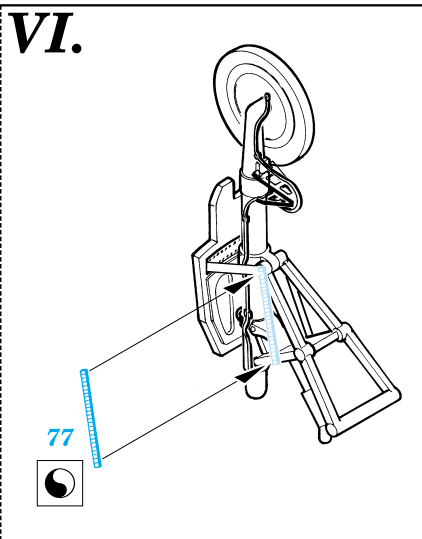

# F4U-5 Corsair

1/48 scale detail set for Hasegawa kit • sada detailů pro model Hasegawa 1/48

eduard

48 347

-  SYMMETRICAL ASSEMBLY  
SYMETRICKÁ MONTÁŽ
-  REMOVE  
ODSTRANIT
-  BEND  
OHNOUT
-  REPLACE  
NAHRADIT
-  GRIND  
OBROUSIT
-  OPTION  
VOLBA

 ORIGINAL KIT PARTS  
PŮVODNÍ DÍLY STAVEBNICE

 PHOTO-ETCHED PARTS  
LEPTANÉ DÍLY

 PARTS TO BE REMOVED  
DÍLY K ODSTRANĚNÍ

**REFERENCES:** Aero Detail 25 - F4U Corsair  
in detail & scale #8256 - F4U Corsair