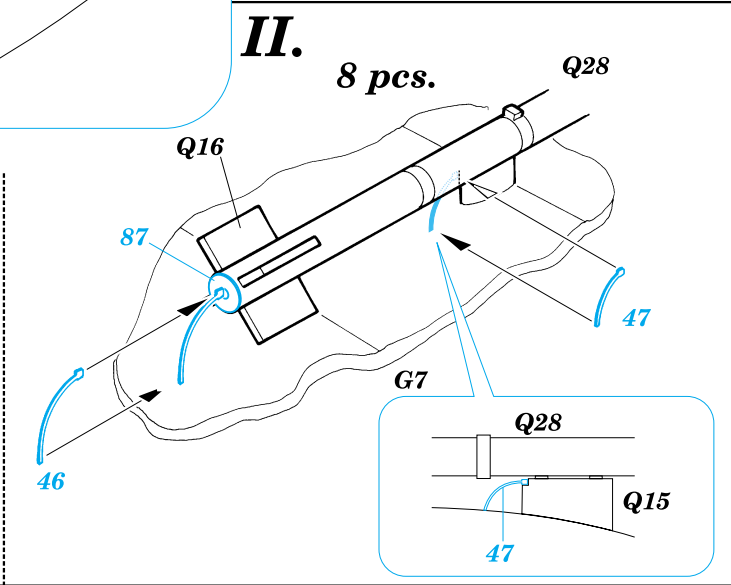

# F4U-5 Corsair

1/48 scale detail set for Hasegawa kit • sada detailů pro model Hasegawa 1/48

eduard

48 347

-  SYMMETRICAL ASSEMBLY  
SYMETRICKÁ MONTÁŽ
-  REMOVE  
ODSTRANIT
-  BEND  
OHNOUT
-  REPLACE  
NAHRADIT
-  GRIND  
OBROUSIT
-  OPTION  
VOLBA

 ORIGINAL KIT PARTS  
PŮVODNÍ DÍLY STAVEBNICE

 PHOTO-ETCHED PARTS  
LEPTANÉ DÍLY

 PARTS TO BE REMOVED  
DÍLY K ODSTRANĚNÍ

**REFERENCES:** Aero Detail 25 - F4U Corsair  
in detail & scale #8256 - F4U Corsair