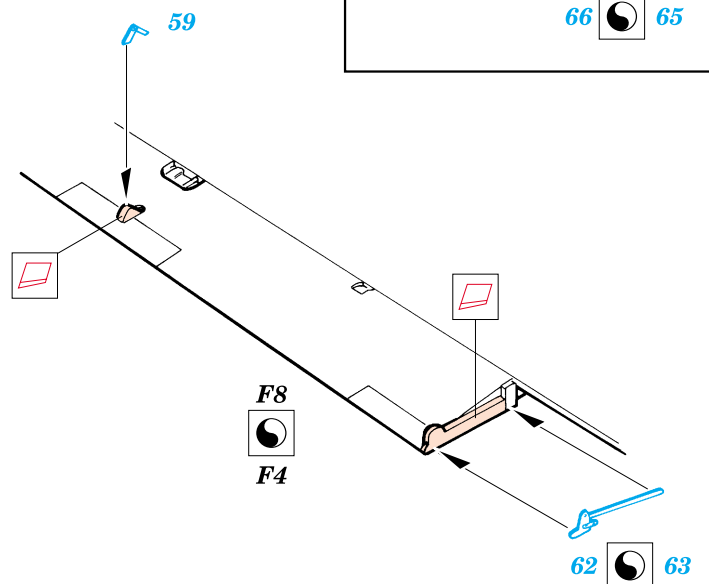

# F4U-5 Corsair

1/48 scale detail set for Hasegawa kit • sada detailů pro model Hasegawa 1/48

eduard

48 347

-  SYMMETRICAL ASSEMBLY  
SYMETRICKÁ MONTÁŽ
-  REMOVE  
ODSTRANIT
-  BEND  
OHNOUT
-  REPLACE  
NAHRADIT
-  GRIND  
OBROUSIT
-  OPTION  
VOLBA

 ORIGINAL KIT PARTS  
PŮVODNÍ DÍLY STAVEBNICE

 PHOTO-ETCHED PARTS  
LEPTANÉ DÍLY

 PARTS TO BE REMOVED  
DÍLY K ODSTRANĚNÍ

**REFERENCES:** Aero Detail 25 - F4U Corsair  
in detail & scale #8256 - F4U Corsair