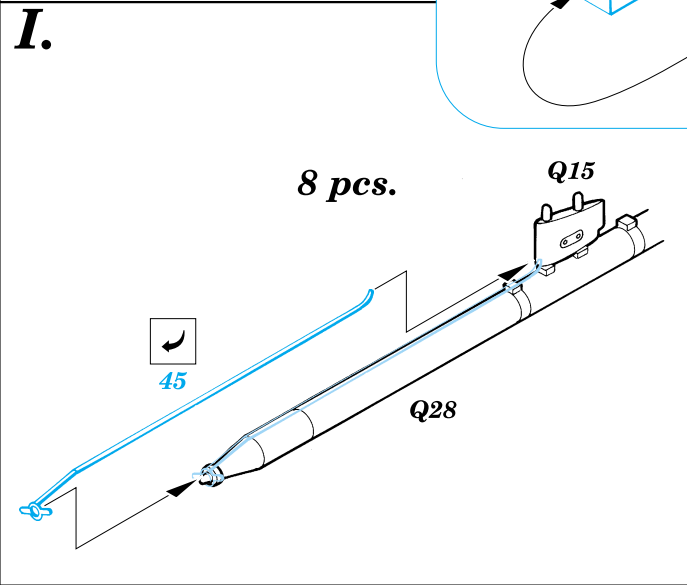

# F4U-5 Corsair

1/48 scale detail set for Hasegawa kit • sada detailů pro model Hasegawa 1/48

eduard

48 347

-  SYMMETRICAL ASSEMBLY  
SYMETRICKÁ MONTÁŽ
-  REMOVE  
ODSTRANIT
-  BEND  
OHNOUT
-  REPLACE  
NAHRADIT
-  GRIND  
OBROUSIT
-  OPTION  
VOLBA

 ORIGINAL KIT PARTS  
PŮVODNÍ DÍLY STAVEBNICE

 PHOTO-ETCHED PARTS  
LEPTANÉ DÍLY

 PARTS TO BE REMOVED  
DÍLY K ODSTRANĚNÍ

**REFERENCES:** Aero Detail 25 - F4U Corsair  
in detail & scale #8256 - F4U Corsair