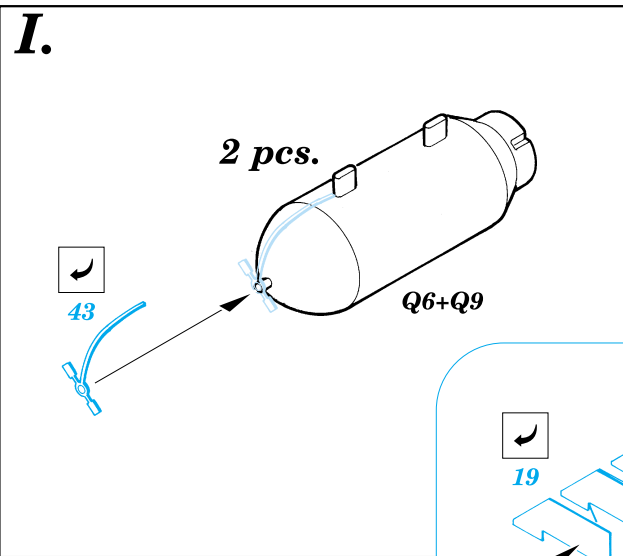

# F4U-5 Corsair

1/48 scale detail set for Hasegawa kit • sada detailů pro model Hasegawa 1/48

eduard

48 347

-  SYMMETRICAL ASSEMBLY  
SYMETRICKÁ MONTÁŽ
-  REMOVE  
ODSTRANIT
-  BEND  
OHNOUT
-  REPLACE  
NAHRADIT
-  GRIND  
OBROUSIT
-  OPTION  
VOLBA

 ORIGINAL KIT PARTS  
PŮVODNÍ DÍLY STAVEBNICE

 PHOTO-ETCHED PARTS  
LEPTANÉ DÍLY

 PARTS TO BE REMOVED  
DÍLY K ODSTRANĚNÍ

**REFERENCES:** Aero Detail 25 - F4U Corsair  
in detail & scale #8256 - F4U Corsair