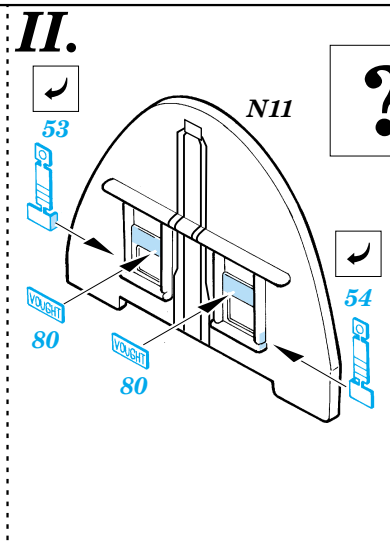

# F4U-5 Corsair

1/48 scale detail set for Hasegawa kit • sada detailů pro model Hasegawa 1/48

eduard

48 347

-  SYMMETRICAL ASSEMBLY  
SYMETRICKÁ MONTÁŽ
-  REMOVE  
ODSTRANIT
-  BEND  
OHNOUT
-  REPLACE  
NAHRADIT
-  GRIND  
OBROUSIT
-  OPTION  
VOLBA

 ORIGINAL KIT PARTS  
PŮVODNÍ DÍLY STAVEBNICE

 PHOTO-ETCHED PARTS  
LEPTANÉ DÍLY

 PARTS TO BE REMOVED  
DÍLY K ODSTRANĚNÍ

**REFERENCES:** Aero Detail 25 - F4U Corsair  
in detail & scale #8256 - F4U Corsair