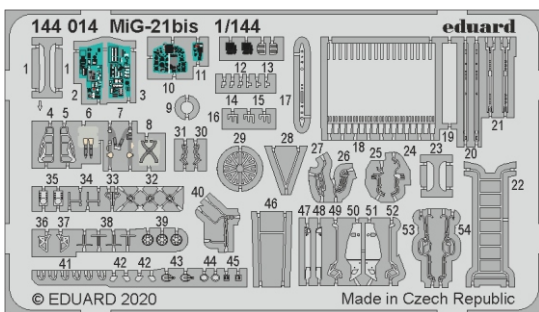

MiG-21bis

eduard

144 014

1/144

detail set for 1/144 EDUARD kit • sada detailů pro stavebnici 1/144 EDUARD

- APPLY EXPRESS MASK AND PAINT BEFORE GLUING
POUŽIT EXPRESS MASK NABARVIT PŘED SLEPENÍM
- SYMMETRICAL ASSEMBLY
SYMETRICKÁ MONTÁŽ
- REMOVE
ODSTRANIT
- GRIND
OBROUSIT
- DRILL HOLE
VRTÁT OTVOR
- BEND
OHNOUT
- OPTION
VOLBA
- REPLACE
NAHRADIT
- 1** COLORED ETCHED PARTS
LEPTANÉ BAREVNÉ DÍLY
- 1** ETCHED PARTS
LEPTANÉ NEBAREVNÉ DÍLY
- 1** ORIGINAL KIT PARTS
PŮVODNÍ DÍLY STAVEBNICE

ORIGINAL KIT PARTS PŮVODNÍ DÍLY STAVEBNICE	PHOTO-ETCHED PARTS LEPTANÉ DÍLY	PARTS TO BE REMOVED DÍLY K ODSTRANĚNÍ	FILL TMELIT
---	------------------------------------	--	----------------

kit part A38

kit part A24, A38

kit part A19, A31
kit part A19, A32

kit part A11

kit part A15

kit part A4

kit part A17

kit part A17

kit part A9

kit part A8