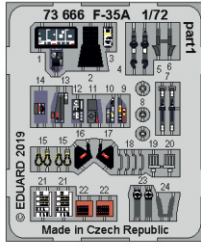

F-35A

eduard

73 666

1/72

detail set for 1/72 ACADEMY kit • sada detailů pro stavebnici 1/72 ACADEMY

- APPLY EXPRESS MASK AND PAINT BEFORE GLUING
POUŽIT EXPRESS MASK NABARVIT PŘED SLEPENÍM
- SYMMETRICAL ASSEMBLY
SYMETRICKÁ MONTÁŽ
- REMOVE
ODSTRANIT
- GRIND
OBROUSIT
- DRILL HOLE
VRTAT OTVOR
- BEND
OHNOUT
- OPTION
VOLBA
- REPLACE
NAHRADIT
- 1** COLORED ETCHED PARTS
LEPTANÉ BAREVNÉ DÍLY
- 1** ETCHED PARTS
LEPTANÉ NEBAREVNÉ DÍLY
- 1** ORIGINAL KIT PARTS
PŮVODNÍ DÍLY STAVEBNICE

ORIGINAL KIT PARTS
PŮVODNÍ DÍLY STAVEBNICE

PHOTO-ETCHED PARTS
LEPTANÉ DÍLY

PARTS TO BE REMOVED
DÍLY K ODSTRANĚNÍ

FILL
TMELIT