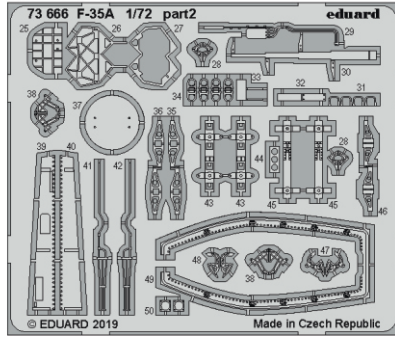

F-35A

eduard

73 666

1/72

detail set for 1/72 ACADEMY kit • sada detailů pro stavebnici 1/72 ACADEMY

- APPLY EXPRESS MASK AND PAINT BEFORE GLUING
POUŽIT EXPRESS MASK NABARVIT PŘED SLEPENÍM
- SYMMETRICAL ASSEMBLY
SYMETRICKÁ MONTÁŽ
- REMOVE
ODSTRANIT
- GRIND
OBROUSIT
- DRILL HOLE
VRTAT OTVOR
- BEND
OHNOUT
- OPTION
VOLBA
- REPLACE
NAHRADIT
- 1** COLORED ETCHED PARTS
LEPTANÉ BAREVNÉ DÍLY
- 1** ETCHED PARTS
LEPTANÉ NEBAREVNÉ DÍLY
- 1** ORIGINAL KIT PARTS
PŮVODNÍ DÍLY STAVEBNICE

ORIGINAL KIT PARTS
PŮVODNÍ DÍLY STAVEBNICE

PHOTO-ETCHED PARTS
LEPTANÉ DÍLY

PARTS TO BE REMOVED
DÍLY K ODSTRANĚNÍ

FILL
TMELIT