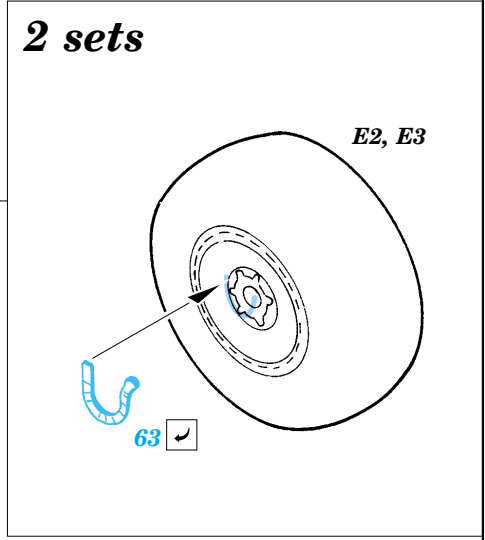

Film

- ORIGINAL KIT PARTS  
PŮVODNÍ DÍLY STAVEBNICE
- PHOTO-ETCHED PARTS  
LEPTANÉ DÍLY
- PARTS TO BE REMOVED  
DÍLY K ODSTRANĚNÍ
- FILL  
TMELIT

2 sets

LEFT WING  RIGHT WING

N14, N15

**REFERENCES:**  
Aero Detail # 20 - Junkers Ju88