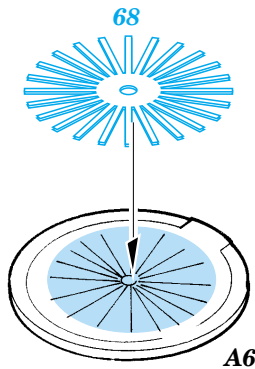

# Ju 88G-1 Night Fighter

eduard

73 297

1/72 scale detail set for Hasegawa kit • sada detailů pro model 1/72 Hasegawa

- ★ APPLY EXPRESS MASK AND PAINT BEFORE GLUING  
POUŽIT EXPRESS MASK NABARVIT PŘED SLEPENÍM
- ☉ SYMMETRICAL ASSEMBLY  
SYMETRICKÁ MONTÁŽ
- REMOVE  
ODSTRANIT
- ▨ GRIND  
OBROUSIT
- ⊘ DRILL HOLE  
VRTAT OTVOR
- ↷ BEND  
OHNOUT
- ⊕ OPTION  
VOLBA
- Ⓜ REPLACE  
NAHRADIT

Film

- ORIGINAL KIT PARTS  
PŮVODNÍ DÍLY STAVEBNICE
- PHOTO-ETCHED PARTS  
LEPTANÉ DÍLY
- PARTS TO BE REMOVED  
DÍLY K ODSTRANĚNÍ
- FILL  
TMELIT

2 sets

LEFT WING  RIGHT WING

N14, N15

**REFERENCES:**  
Aero Detail # 20 - Junkers Ju88