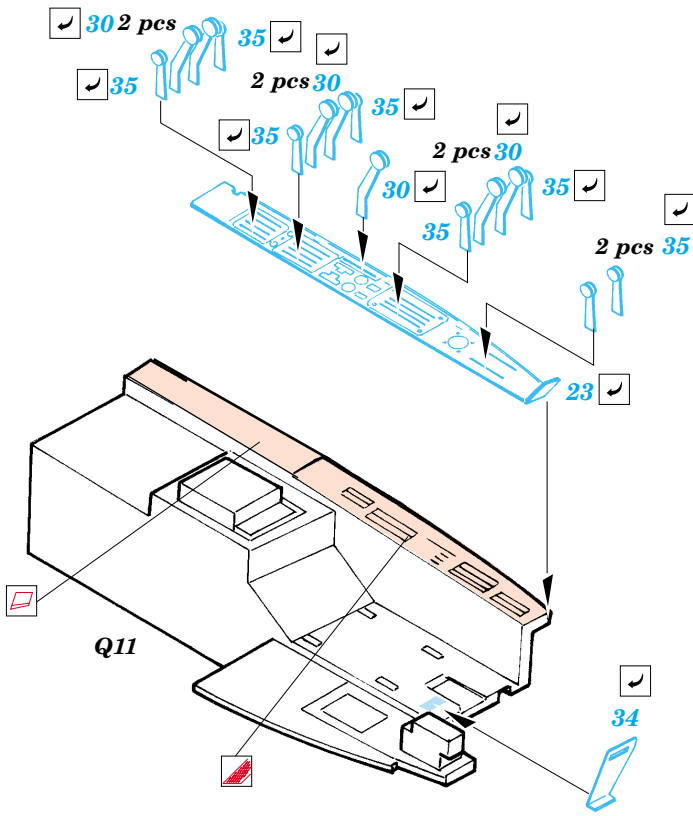

# Ju 88G-1 Night Fighter

eduard

73 297

1/72 scale detail set for Hasegawa kit • sada detailů pro model 1/72 Hasegawa

- ★ APPLY EXPRESS MASK AND PAINT BEFORE GLUING  
POUŽIT EXPRESS MASK NABARVIT PŘED SLEPENÍM
- ☉ SYMMETRICAL ASSEMBLY  
SYMETRICKÁ MONTÁŽ
- REMOVE  
ODSTRANIT
- ▨ GRIND  
OBROUSIT
- ⊘ DRILL HOLE  
VRTAT OTVOR
- ↷ BEND  
OHNOUT
- ⊕ OPTION  
VOLBA
- Ⓜ REPLACE  
NAHRADIT

Film

- ORIGINAL KIT PARTS  
PŮVODNÍ DÍLY STAVEBNICE
- PHOTO-ETCHED PARTS  
LEPTANÉ DÍLY
- PARTS TO BE REMOVED  
DÍLY K ODSTRANĚNÍ
- FILL  
TMELIT

2 sets

LEFT WING  RIGHT WING

N14, N15

**REFERENCES:**  
Aero Detail # 20 - Junkers Ju88