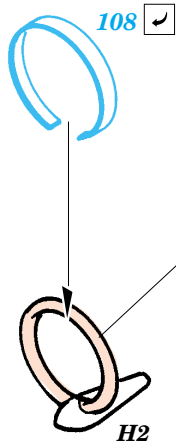

# Ju 88G-1 Night Fighter

eduard

73 297

1/72 scale detail set for Hasegawa kit • sada detailů pro model 1/72 Hasegawa

- ★ APPLY EXPRESS MASK AND PAINT BEFORE GLUING  
POUŽIT EXPRESS MASK NABARVIT PŘED SLEPENÍM
- ☉ SYMMETRICAL ASSEMBLY  
SYMETRICKÁ MONTÁŽ
- REMOVE  
ODSTRANIT
- ▨ GRIND  
OBROUSIT
- ⊘ DRILL HOLE  
VRTAT OTVOR
- ↷ BEND  
OHNOUT
- ⊕ OPTION  
VOLBA
- Ⓜ REPLACE  
NAHRADIT

Film

- ORIGINAL KIT PARTS  
PŮVODNÍ DÍLY STAVEBNICE
- PHOTO-ETCHED PARTS  
LEPTANÉ DÍLY
- PARTS TO BE REMOVED  
DÍLY K ODSTRANĚNÍ
- FILL  
TMELIT

2 sets

LEFT WING  RIGHT WING

N14, N15

**REFERENCES:**  
Aero Detail # 20 - Junkers Ju88