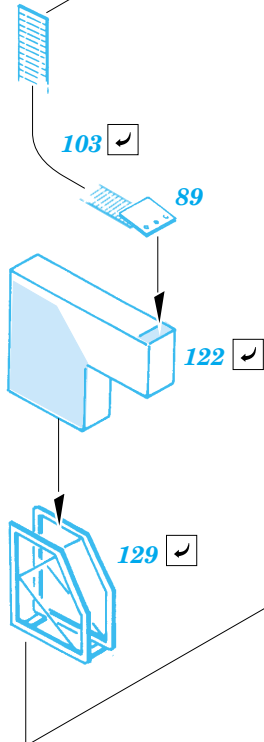

# Ju 88G-1 Night Fighter

eduard

73 297

1/72 scale detail set for Hasegawa kit • sada detailů pro model 1/72 Hasegawa

- ★ APPLY EXPRESS MASK AND PAINT BEFORE GLUING  
POUŽIT EXPRESS MASK NABARVIT PŘED SLEPENÍM
- ☉ SYMMETRICAL ASSEMBLY  
SYMETRICKÁ MONTÁŽ
- REMOVE  
ODSTRANIT
- ▨ GRIND  
OBROUSIT
- ⊘ DRILL HOLE  
VRTAT OTVOR
- ↷ BEND  
OHNOUT
- ⊕ OPTION  
VOLBA
- Ⓜ REPLACE  
NAHRADIT

Film

- ORIGINAL KIT PARTS  
PŮVODNÍ DÍLY STAVEBNICE
- PHOTO-ETCHED PARTS  
LEPTANÉ DÍLY
- PARTS TO BE REMOVED  
DÍLY K ODSTRANĚNÍ
- FILL  
TMELIT

2 sets

LEFT WING  RIGHT WING

N14, N15

**REFERENCES:**  
Aero Detail # 20 - Junkers Ju88