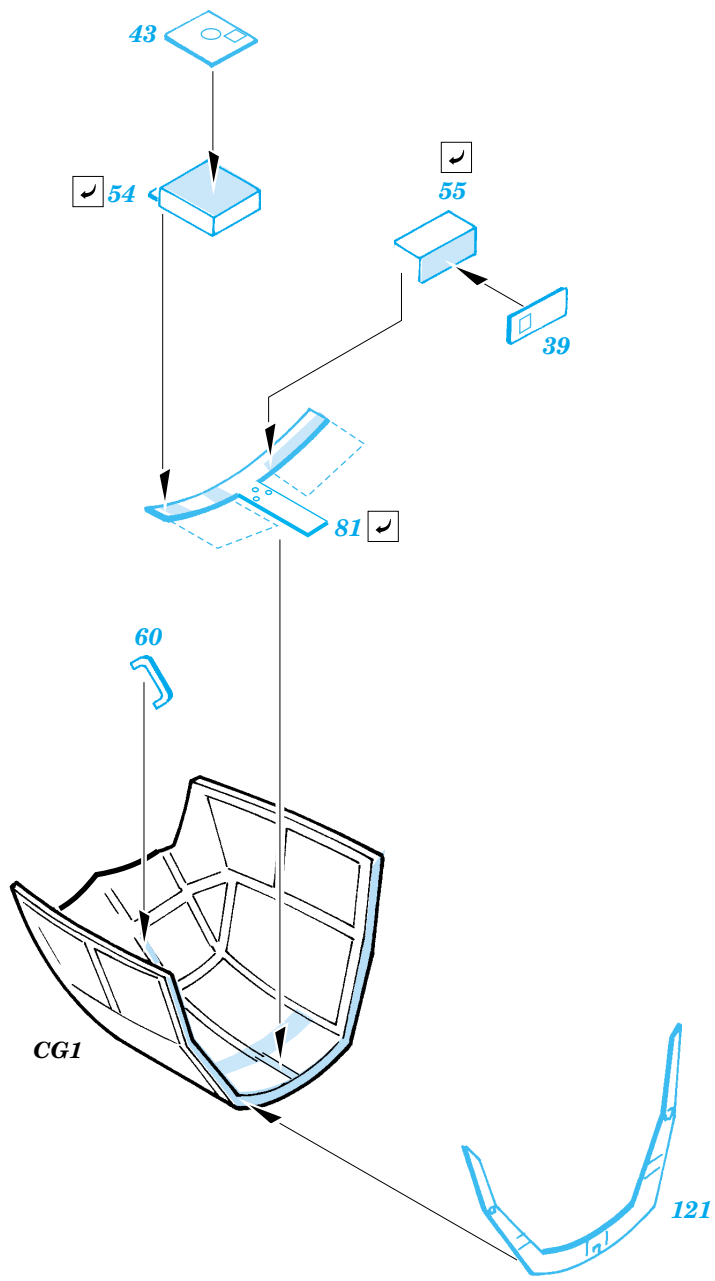

# Ju 88G-1 Night Fighter

eduard

73 297

1/72 scale detail set for Hasegawa kit • sada detailů pro model 1/72 Hasegawa

- ★ APPLY EXPRESS MASK AND PAINT BEFORE GLUING  
POUŽIT EXPRESS MASK NABARVIT PŘED SLEPENÍM
- ☉ SYMMETRICAL ASSEMBLY  
SYMETRICKÁ MONTÁŽ
- REMOVE  
ODSTRANIT
- ▨ GRIND  
OBROUSIT
- ⊘ DRILL HOLE  
VRTAT OTVOR
- ↷ BEND  
OHNOUT
- ⊕ OPTION  
VOLBA
- Ⓜ REPLACE  
NAHRADIT

Film

- ORIGINAL KIT PARTS  
PŮVODNÍ DÍLY STAVEBNICE
- PHOTO-ETCHED PARTS  
LEPTANÉ DÍLY
- PARTS TO BE REMOVED  
DÍLY K ODSTRANĚNÍ
- FILL  
TMELIT

2 sets

LEFT WING  RIGHT WING

N14, N15

**REFERENCES:**  
Aero Detail # 20 - Junkers Ju88