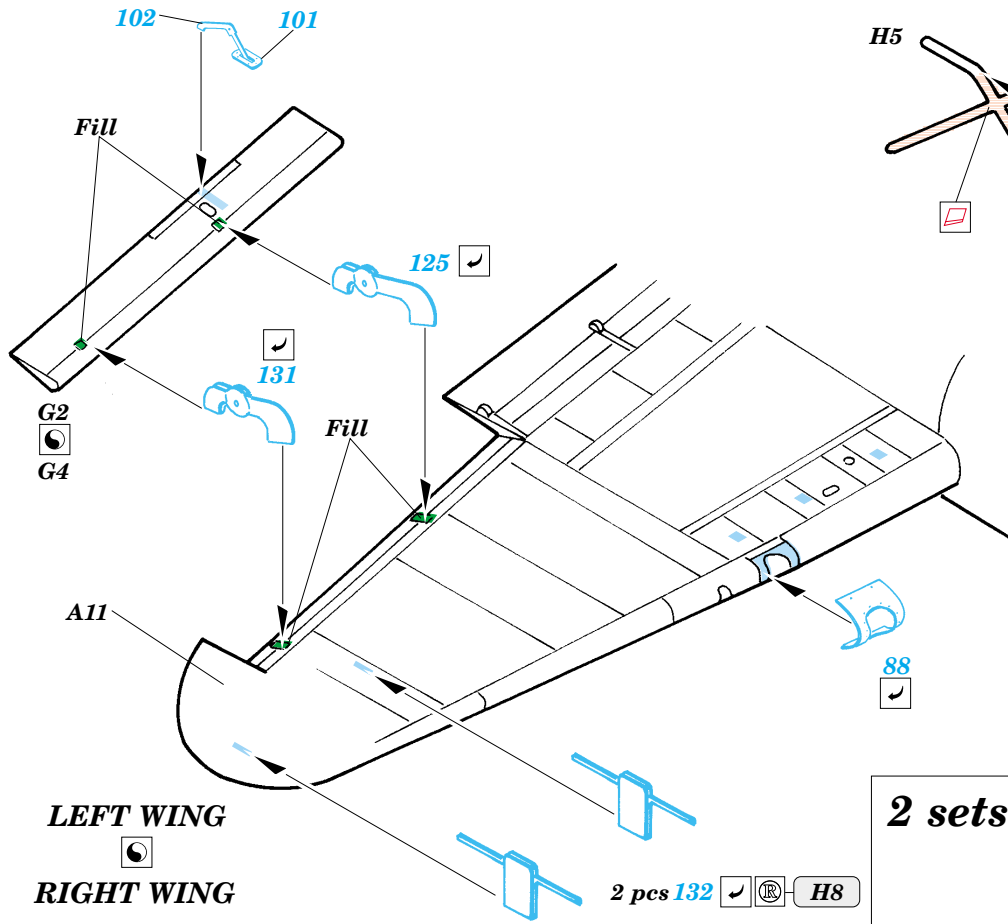

Film

- ORIGINAL KIT PARTS  
PŮVODNÍ DÍLY STAVEBNICE
- PHOTO-ETCHED PARTS  
LEPTANÉ DÍLY
- PARTS TO BE REMOVED  
DÍLY K ODSTRANĚNÍ
- FILL  
TMELIT

2 sets

LEFT WING  RIGHT WING

N14, N15

**REFERENCES:**  
Aero Detail # 20 - Junkers Ju88