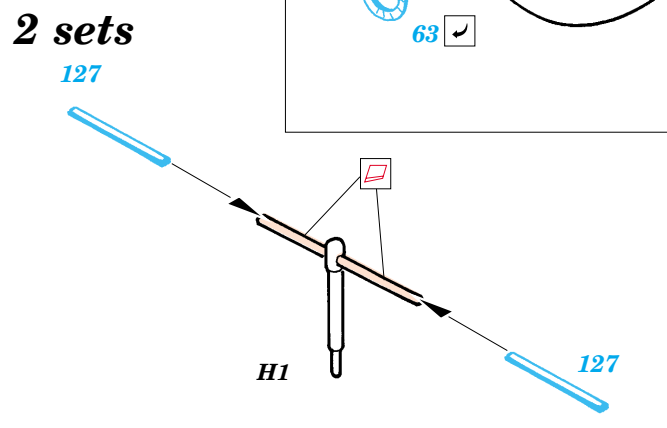

Film

- ORIGINAL KIT PARTS  
PŮVODNÍ DÍLY STAVEBNICE
- PHOTO-ETCHED PARTS  
LEPTANÉ DÍLY
- PARTS TO BE REMOVED  
DÍLY K ODSTRANĚNÍ
- FILL  
TMELIT

2 sets

LEFT WING  RIGHT WING

N14, N15

**REFERENCES:**  
Aero Detail # 20 - Junkers Ju88