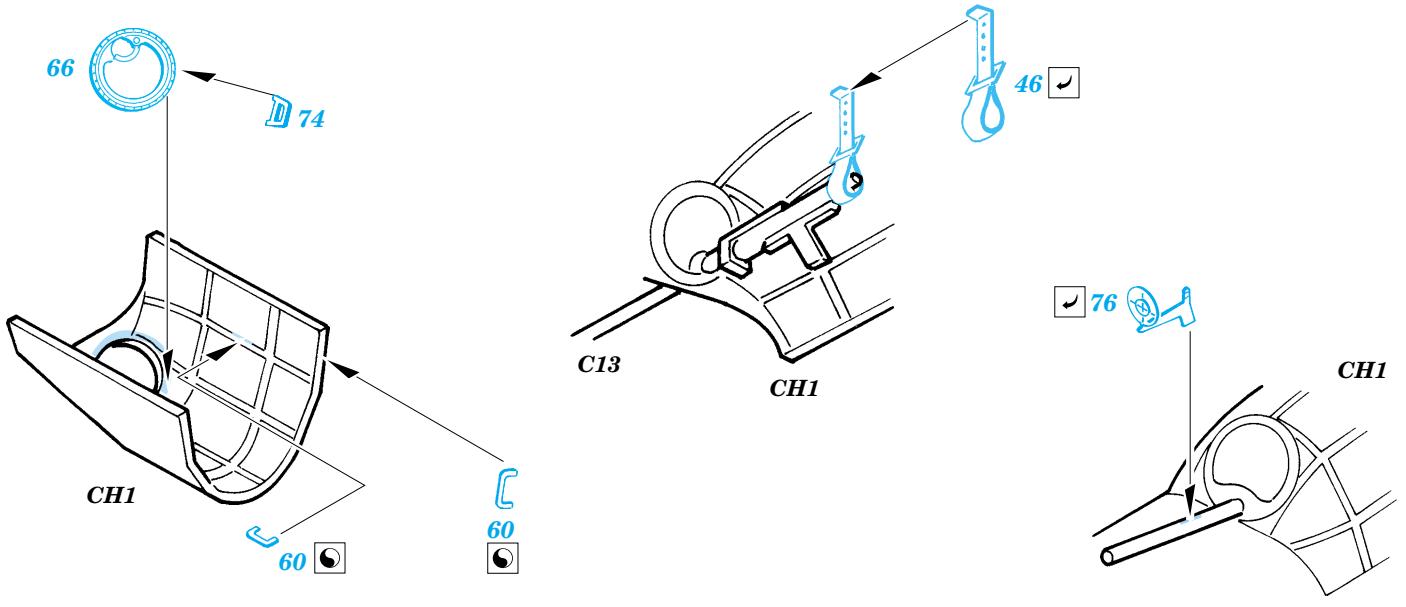

# Ju 88G-1 Night Fighter

eduard

73 297

1/72 scale detail set for Hasegawa kit • sada detailů pro model 1/72 Hasegawa

- ★ APPLY EXPRESS MASK AND PAINT BEFORE GLUING  
POUŽIT EXPRESS MASK NABARVIT PŘED SLEPENÍM
- ☉ SYMMETRICAL ASSEMBLY  
SYMETRICKÁ MONTÁŽ
- REMOVE  
ODSTRANIT
- ▨ GRIND  
OBROUSIT
- ⊘ DRILL HOLE  
VRTAT OTVOR
- ↷ BEND  
OHNOUT
- ⊕ OPTION  
VOLBA
- Ⓜ REPLACE  
NAHRADIT

Film

- ORIGINAL KIT PARTS  
PŮVODNÍ DÍLY STAVEBNICE
- PHOTO-ETCHED PARTS  
LEPTANÉ DÍLY
- PARTS TO BE REMOVED  
DÍLY K ODSTRANĚNÍ
- FILL  
TMELIT

2 sets

LEFT WING  RIGHT WING

N14, N15

**REFERENCES:**  
Aero Detail # 20 - Junkers Ju88