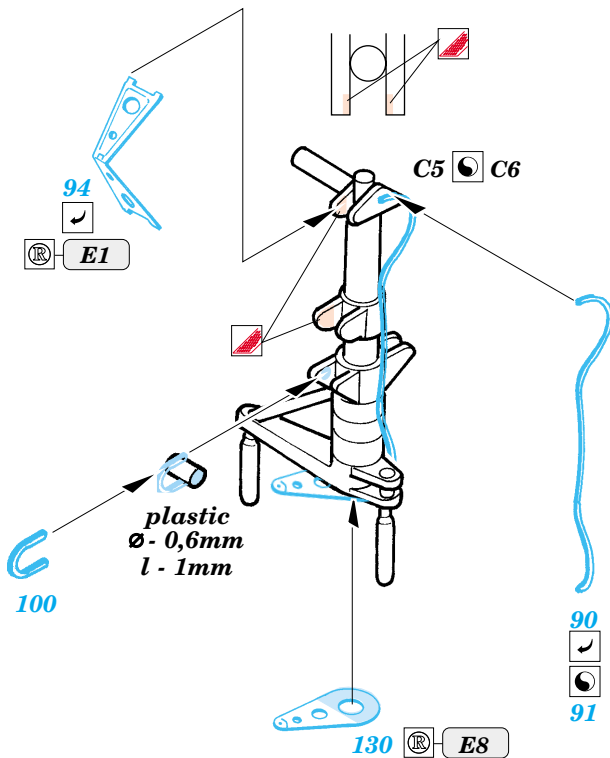

Film

- ORIGINAL KIT PARTS  
PŮVODNÍ DÍLY STAVEBNICE
- PHOTO-ETCHED PARTS  
LEPTANÉ DÍLY
- PARTS TO BE REMOVED  
DÍLY K ODSTRANĚNÍ
- FILL  
TMELIT

2 sets

LEFT WING  RIGHT WING

N14, N15

**REFERENCES:**  
Aero Detail # 20 - Junkers Ju88