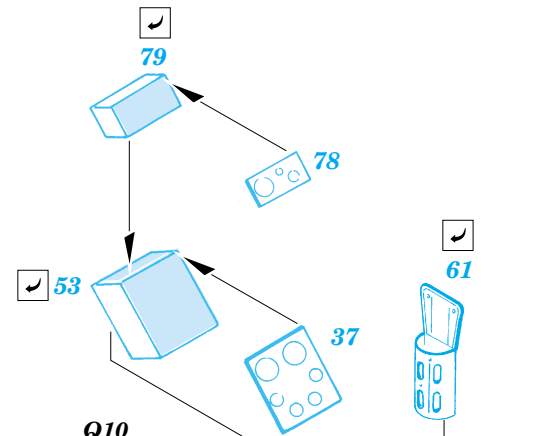

# Ju 88G-1 Night Fighter

eduard

73 297

1/72 scale detail set for Hasegawa kit • sada detailů pro model 1/72 Hasegawa

- ★ APPLY EXPRESS MASK AND PAINT BEFORE GLUING  
POUŽIT EXPRESS MASK NABARVIT PŘED SLEPENÍM
- ☉ SYMMETRICAL ASSEMBLY  
SYMETRICKÁ MONTÁŽ
- REMOVE  
ODSTRANIT
- ▨ GRIND  
OBROUSIT
- ⊘ DRILL HOLE  
VRTAT OTVOR
- ↷ BEND  
OHNOUT
- ⊕ OPTION  
VOLBA
- Ⓜ REPLACE  
NAHRADIT

Film

- ORIGINAL KIT PARTS  
PŮVODNÍ DÍLY STAVEBNICE
- PHOTO-ETCHED PARTS  
LEPTANÉ DÍLY
- PARTS TO BE REMOVED  
DÍLY K ODSTRANĚNÍ
- FILL  
TMELIT

2 sets

LEFT WING  RIGHT WING

N14, N15

**REFERENCES:**  
Aero Detail # 20 - Junkers Ju88