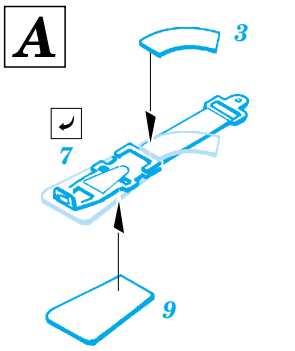

# Ju 88G-1 Night Fighter

eduard

73 297

1/72 scale detail set for Hasegawa kit • sada detailů pro model 1/72 Hasegawa

- ★ APPLY EXPRESS MASK AND PAINT BEFORE GLUING  
POUŽIT EXPRESS MASK NABARVIT PŘED SLEPENÍM
- ☉ SYMMETRICAL ASSEMBLY  
SYMETRICKÁ MONTÁŽ
- REMOVE  
ODSTRANIT
- ▨ GRIND  
OBROUSIT
- ⊘ DRILL HOLE  
VRTAT OTVOR
- ↷ BEND  
OHNOUT
- ⊕ OPTION  
VOLBA
- Ⓜ REPLACE  
NAHRADIT

Film

- ORIGINAL KIT PARTS  
PŮVODNÍ DÍLY STAVEBNICE
- PHOTO-ETCHED PARTS  
LEPTANÉ DÍLY
- PARTS TO BE REMOVED  
DÍLY K ODSTRANĚNÍ
- FILL  
TMELIT

2 sets

LEFT WING  RIGHT WING

N14, N15

**REFERENCES:**  
Aero Detail # 20 - Junkers Ju88