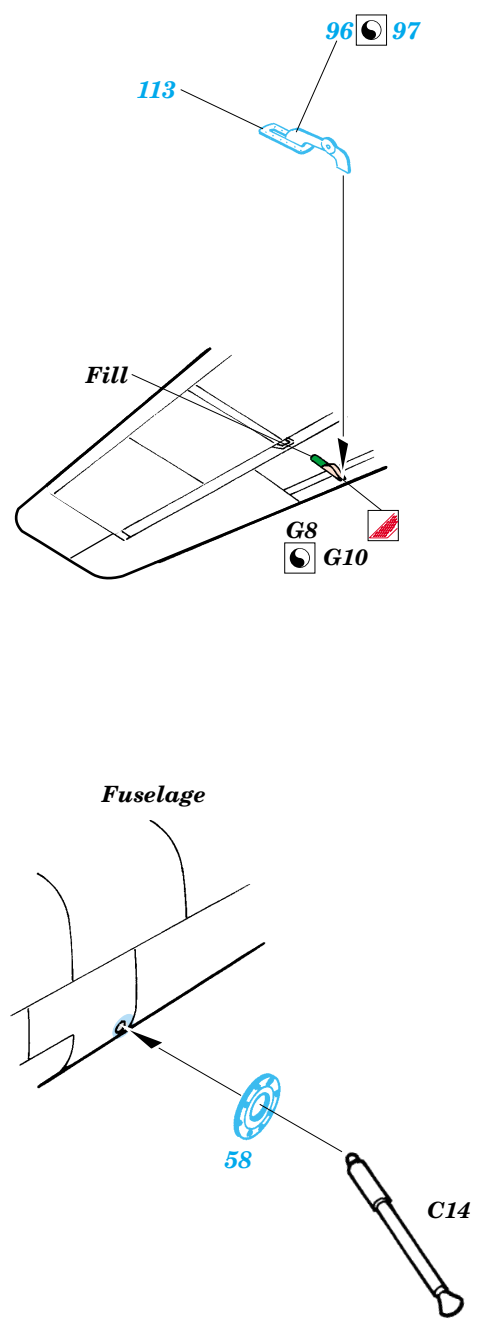

# Ju 88G-1 Night Fighter

eduard

73 297

1/72 scale detail set for Hasegawa kit • sada detailů pro model 1/72 Hasegawa

- ★ APPLY EXPRESS MASK AND PAINT BEFORE GLUING  
POUŽIT EXPRESS MASK NABARVIT PŘED SLEPENÍM
- ☉ SYMMETRICAL ASSEMBLY  
SYMETRICKÁ MONTÁŽ
- REMOVE  
ODSTRANIT
- ▨ GRIND  
OBROUSIT
- ⊘ DRILL HOLE  
VRTAT OTVOR
- ↷ BEND  
OHNOUT
- ⊕ OPTION  
VOLBA
- Ⓜ REPLACE  
NAHRADIT

Film

- ORIGINAL KIT PARTS  
PŮVODNÍ DÍLY STAVEBNICE
- PHOTO-ETCHED PARTS  
LEPTANÉ DÍLY
- PARTS TO BE REMOVED  
DÍLY K ODSTRANĚNÍ
- FILL  
TMELIT

2 sets

LEFT WING  RIGHT WING

N14, N15

**REFERENCES:**  
Aero Detail # 20 - Junkers Ju88