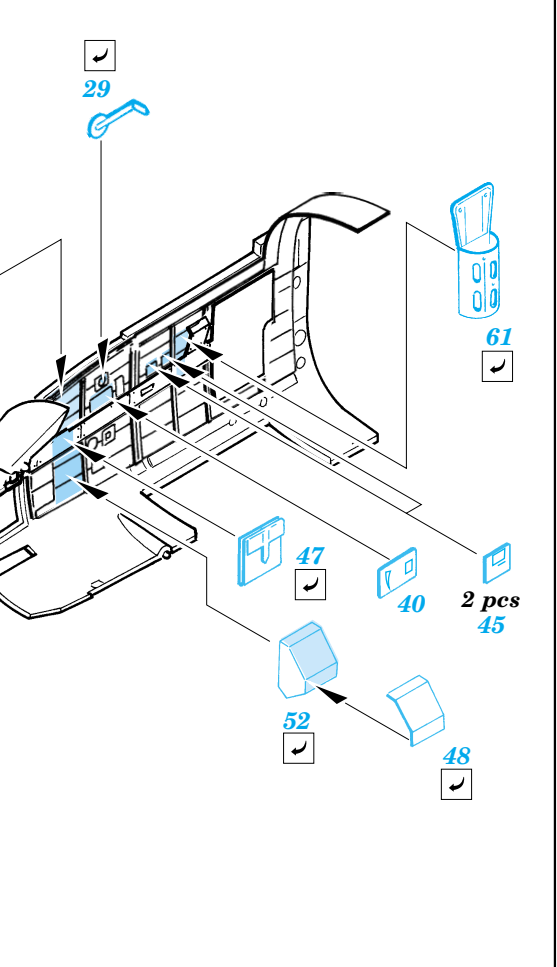

# Ju 88G-1 Night Fighter

eduard

73 297

1/72 scale detail set for Hasegawa kit • sada detailů pro model 1/72 Hasegawa

- ★ APPLY EXPRESS MASK AND PAINT BEFORE GLUING  
POUŽIT EXPRESS MASK NABARVIT PŘED SLEPENÍM
- ☉ SYMMETRICAL ASSEMBLY  
SYMETRICKÁ MONTÁŽ
- REMOVE  
ODSTRANIT
- ▨ GRIND  
OBROUSIT
- ⊘ DRILL HOLE  
VRTAT OTVOR
- ↷ BEND  
OHNOUT
- ⊕ OPTION  
VOLBA
- Ⓜ REPLACE  
NAHRADIT

Film

- ORIGINAL KIT PARTS  
PŮVODNÍ DÍLY STAVEBNICE
- PHOTO-ETCHED PARTS  
LEPTANÉ DÍLY
- PARTS TO BE REMOVED  
DÍLY K ODSTRANĚNÍ
- FILL  
TMELIT

2 sets

LEFT WING  RIGHT WING

N14, N15

**REFERENCES:**  
Aero Detail # 20 - Junkers Ju88