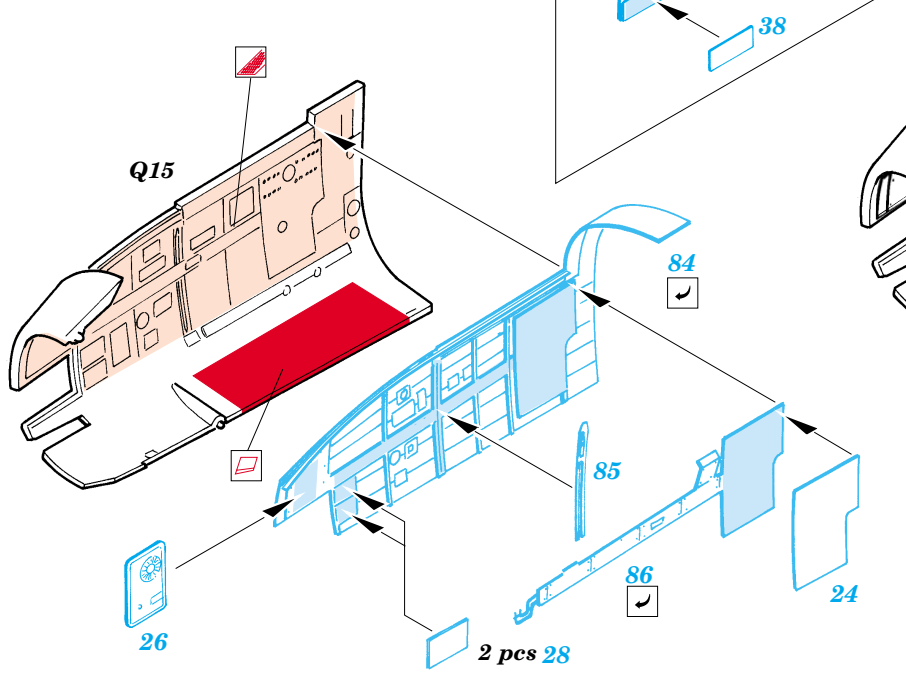

# Ju 88G-1 Night Fighter

eduard

73 297

1/72 scale detail set for Hasegawa kit • sada detailů pro model 1/72 Hasegawa

- ★ APPLY EXPRESS MASK AND PAINT BEFORE GLUING  
POUŽIT EXPRESS MASK NABARVIT PŘED SLEPENÍM
- ☉ SYMMETRICAL ASSEMBLY  
SYMETRICKÁ MONTÁŽ
- REMOVE  
ODSTRANIT
- ▨ GRIND  
OBROUSIT
- ⊘ DRILL HOLE  
VRTAT OTVOR
- ↷ BEND  
OHNOUT
- ⊕ OPTION  
VOLBA
- Ⓜ REPLACE  
NAHRADIT

Film

- ORIGINAL KIT PARTS  
PŮVODNÍ DÍLY STAVEBNICE
- PHOTO-ETCHED PARTS  
LEPTANÉ DÍLY
- PARTS TO BE REMOVED  
DÍLY K ODSTRANĚNÍ
- FILL  
TMELIT

2 sets

LEFT WING  RIGHT WING

N14, N15

**REFERENCES:**  
Aero Detail # 20 - Junkers Ju88