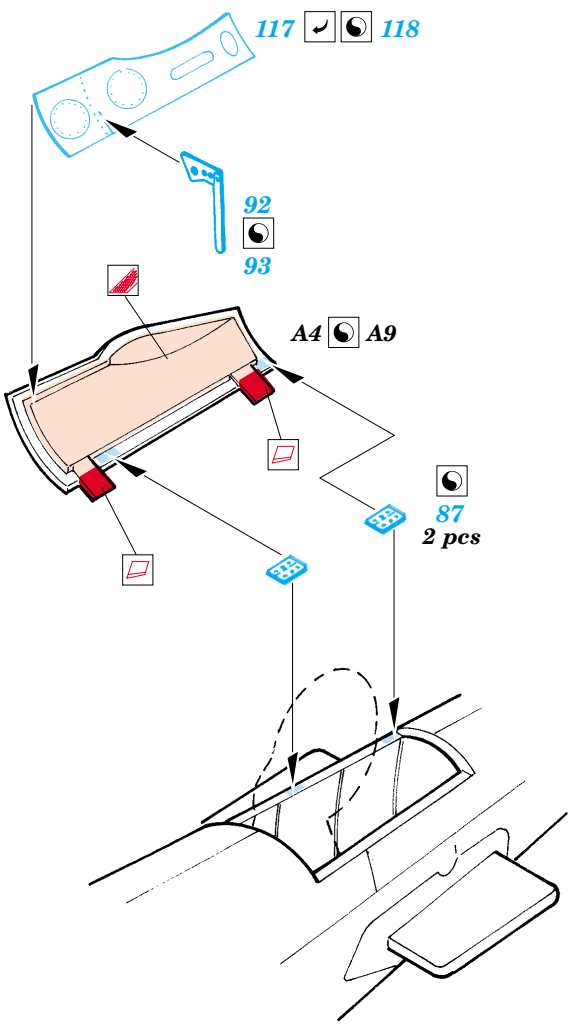

# Ju 88G-1 Night Fighter

eduard

73 297

1/72 scale detail set for Hasegawa kit • sada detailů pro model 1/72 Hasegawa

- ★ APPLY EXPRESS MASK AND PAINT BEFORE GLUING  
POUŽIT EXPRESS MASK NABARVIT PŘED SLEPENÍM
- ☉ SYMMETRICAL ASSEMBLY  
SYMETRICKÁ MONTÁŽ
- REMOVE  
ODSTRANIT
- ▨ GRIND  
OBROUSIT
- ⊘ DRILL HOLE  
VRTAT OTVOR
- ↷ BEND  
OHNOUT
- ⊕ OPTION  
VOLBA
- Ⓜ REPLACE  
NAHRADIT

Film

- ORIGINAL KIT PARTS  
PŮVODNÍ DÍLY STAVEBNICE
- PHOTO-ETCHED PARTS  
LEPTANÉ DÍLY
- PARTS TO BE REMOVED  
DÍLY K ODSTRANĚNÍ
- FILL  
TMELIT

2 sets

LEFT WING  RIGHT WING

N14, N15

**REFERENCES:**  
Aero Detail # 20 - Junkers Ju88