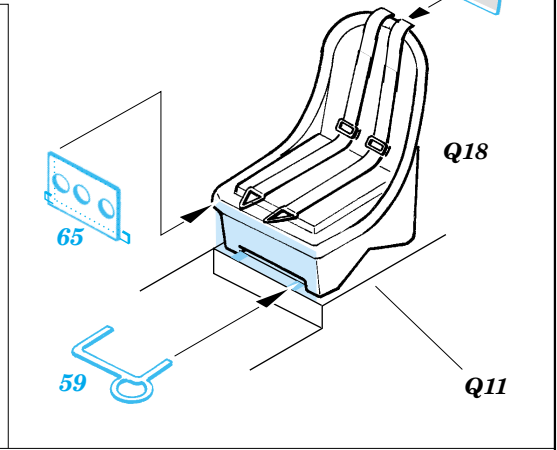

# Ju 88G-1 Night Fighter

eduard

73 297

1/72 scale detail set for Hasegawa kit • sada detailů pro model 1/72 Hasegawa

- ★ APPLY EXPRESS MASK AND PAINT BEFORE GLUING  
POUŽIT EXPRESS MASK NABARVIT PŘED SLEPENÍM
- ☉ SYMMETRICAL ASSEMBLY  
SYMETRICKÁ MONTÁŽ
- REMOVE  
ODSTRANIT
- ▨ GRIND  
OBROUSIT
- ⊘ DRILL HOLE  
VRTAT OTVOR
- ↷ BEND  
OHNOUT
- ⊕ OPTION  
VOLBA
- Ⓜ REPLACE  
NAHRADIT

Film

- ORIGINAL KIT PARTS  
PŮVODNÍ DÍLY STAVEBNICE
- PHOTO-ETCHED PARTS  
LEPTANÉ DÍLY
- PARTS TO BE REMOVED  
DÍLY K ODSTRANĚNÍ
- FILL  
TMELIT

2 sets

LEFT WING  RIGHT WING

N14, N15

**REFERENCES:**  
Aero Detail # 20 - Junkers Ju88