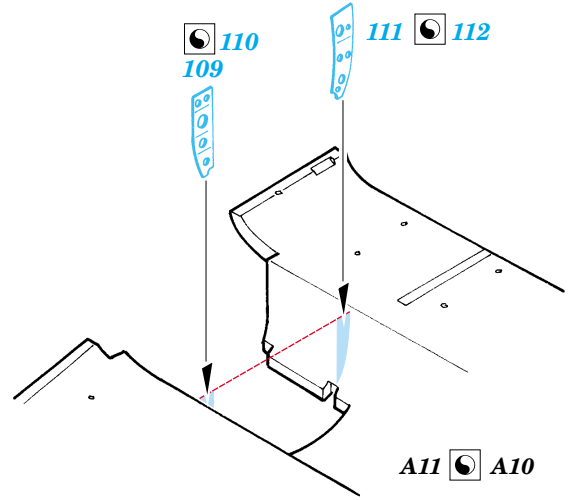

# Ju 88G-1 Night Fighter

eduard

73 297

1/72 scale detail set for Hasegawa kit • sada detailů pro model 1/72 Hasegawa

- ★ APPLY EXPRESS MASK AND PAINT BEFORE GLUING  
POUŽIT EXPRESS MASK NABARVIT PŘED SLEPENÍM
- ☉ SYMMETRICAL ASSEMBLY  
SYMETRICKÁ MONTÁŽ
- REMOVE  
ODSTRANIT
- ▨ GRIND  
OBROUSIT
- ⊘ DRILL HOLE  
VRTAT OTVOR
- ↷ BEND  
OHNOUT
- ⊕ OPTION  
VOLBA
- Ⓜ REPLACE  
NAHRADIT

Film

- ORIGINAL KIT PARTS  
PŮVODNÍ DÍLY STAVEBNICE
- PHOTO-ETCHED PARTS  
LEPTANÉ DÍLY
- PARTS TO BE REMOVED  
DÍLY K ODSTRANĚNÍ
- FILL  
TMELIT

2 sets

LEFT WING  RIGHT WING

N14, N15

**REFERENCES:**  
Aero Detail # 20 - Junkers Ju88