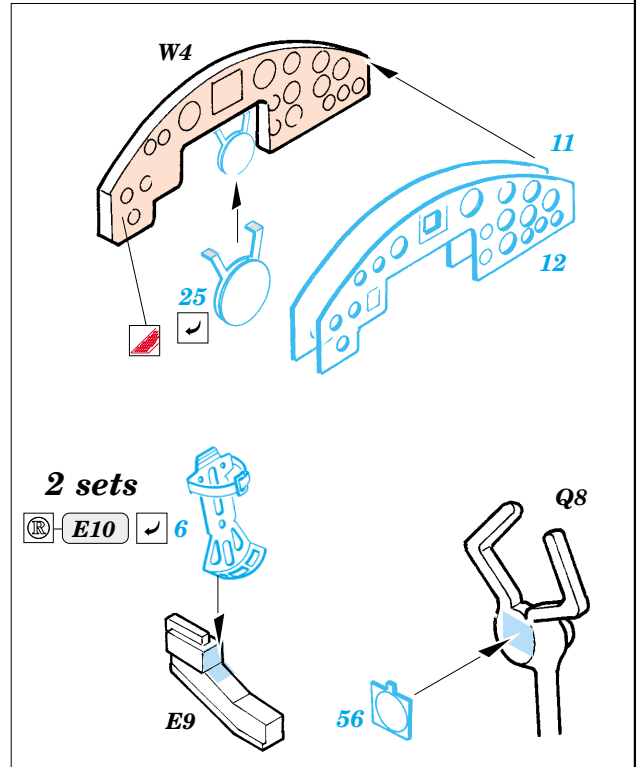

# Ju 88G-1 Night Fighter

eduard

73 297

1/72 scale detail set for Hasegawa kit • sada detailů pro model 1/72 Hasegawa

- ★ APPLY EXPRESS MASK AND PAINT BEFORE GLUING  
POUŽIT EXPRESS MASK NABARVIT PŘED SLEPENÍM
- ☉ SYMMETRICAL ASSEMBLY  
SYMETRICKÁ MONTÁŽ
- REMOVE  
ODSTRANIT
- ▨ GRIND  
OBROUSIT
- ⊘ DRILL HOLE  
VRTAT OTVOR
- ↷ BEND  
OHNOUT
- ⊕ OPTION  
VOLBA
- Ⓜ REPLACE  
NAHRADIT

Film

- ORIGINAL KIT PARTS  
PŮVODNÍ DÍLY STAVEBNICE
- PHOTO-ETCHED PARTS  
LEPTANÉ DÍLY
- PARTS TO BE REMOVED  
DÍLY K ODSTRANĚNÍ
- FILL  
TMELIT

2 sets

LEFT WING  RIGHT WING

N14, N15

**REFERENCES:**  
Aero Detail # 20 - Junkers Ju88