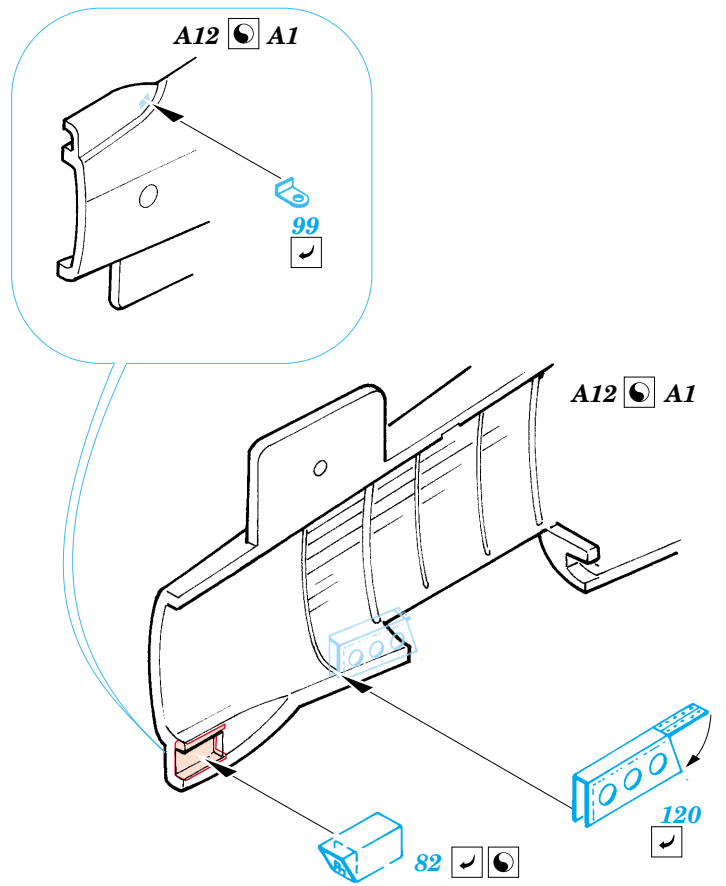

# Ju 88G-1 Night Fighter

eduard

73 297

1/72 scale detail set for Hasegawa kit • sada detailů pro model 1/72 Hasegawa

- ★ APPLY EXPRESS MASK AND PAINT BEFORE GLUING  
POUŽIT EXPRESS MASK NABARVIT PŘED SLEPENÍM
- ☉ SYMMETRICAL ASSEMBLY  
SYMETRICKÁ MONTÁŽ
- REMOVE  
ODSTRANIT
- ▨ GRIND  
OBROUSIT
- ⊘ DRILL HOLE  
VRTAT OTVOR
- ↷ BEND  
OHNOUT
- ⊕ OPTION  
VOLBA
- Ⓜ REPLACE  
NAHRADIT

Film

- ORIGINAL KIT PARTS  
PŮVODNÍ DÍLY STAVEBNICE
- PHOTO-ETCHED PARTS  
LEPTANÉ DÍLY
- PARTS TO BE REMOVED  
DÍLY K ODSTRANĚNÍ
- FILL  
TMELIT

2 sets

LEFT WING  RIGHT WING

N14, N15

**REFERENCES:**  
Aero Detail # 20 - Junkers Ju88