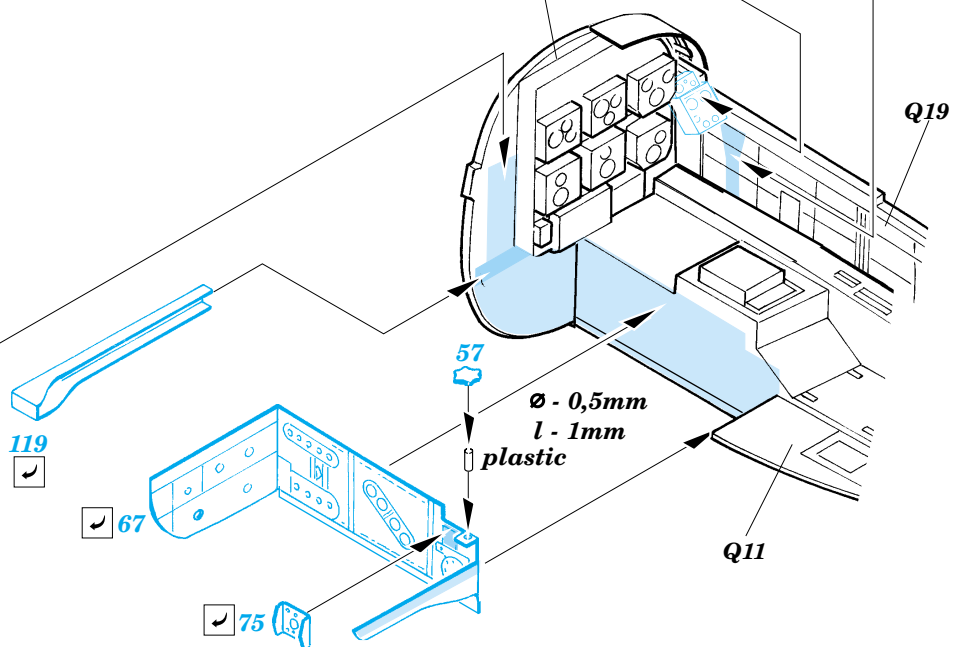

# Ju 88G-1 Night Fighter

eduard

73 297

1/72 scale detail set for Hasegawa kit • sada detailů pro model 1/72 Hasegawa

- ★ APPLY EXPRESS MASK AND PAINT BEFORE GLUING  
POUŽIT EXPRESS MASK NABARVIT PŘED SLEPENÍM
- ☉ SYMMETRICAL ASSEMBLY  
SYMETRICKÁ MONTÁŽ
- REMOVE  
ODSTRANIT
- ▨ GRIND  
OBROUSIT
- ⊘ DRILL HOLE  
VRTAT OTVOR
- ↷ BEND  
OHNOUT
- ⊕ OPTION  
VOLBA
- Ⓜ REPLACE  
NAHRADIT

Film

- ORIGINAL KIT PARTS  
PŮVODNÍ DÍLY STAVEBNICE
- PHOTO-ETCHED PARTS  
LEPTANÉ DÍLY
- PARTS TO BE REMOVED  
DÍLY K ODSTRANĚNÍ
- FILL  
TMELIT

2 sets

LEFT WING  RIGHT WING

N14, N15

**REFERENCES:**  
Aero Detail # 20 - Junkers Ju88