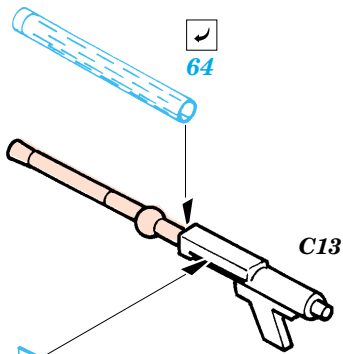

# Ju 88G-1 Night Fighter

eduard

73 297

1/72 scale detail set for Hasegawa kit • sada detailů pro model 1/72 Hasegawa

- ★ APPLY EXPRESS MASK AND PAINT BEFORE GLUING  
POUŽIT EXPRESS MASK NABARVIT PŘED SLEPENÍM
- ☉ SYMMETRICAL ASSEMBLY  
SYMETRICKÁ MONTÁŽ
- REMOVE  
ODSTRANIT
- ▨ GRIND  
OBROUSIT
- ⊘ DRILL HOLE  
VRTAT OTVOR
- ↷ BEND  
OHNOUT
- ⊕ OPTION  
VOLBA
- Ⓜ REPLACE  
NAHRADIT

Film

- ORIGINAL KIT PARTS  
PŮVODNÍ DÍLY STAVEBNICE
- PHOTO-ETCHED PARTS  
LEPTANÉ DÍLY
- PARTS TO BE REMOVED  
DÍLY K ODSTRANĚNÍ
- FILL  
TMELIT

2 sets

LEFT WING  RIGHT WING

N14, N15

**REFERENCES:**  
Aero Detail # 20 - Junkers Ju88