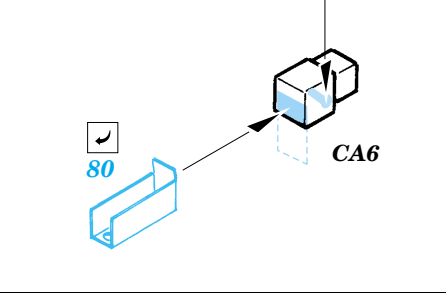

# Ju 88G-1 Night Fighter

eduard

73 297

1/72 scale detail set for Hasegawa kit • sada detailů pro model 1/72 Hasegawa

- ★ APPLY EXPRESS MASK AND PAINT BEFORE GLUING  
POUŽIT EXPRESS MASK NABARVIT PŘED SLEPENÍM
- ☉ SYMMETRICAL ASSEMBLY  
SYMETRICKÁ MONTÁŽ
- REMOVE  
ODSTRANIT
- ▨ GRIND  
OBROUSIT
- ⊘ DRILL HOLE  
VRTAT OTVOR
- ↷ BEND  
OHNOUT
- ⊕ OPTION  
VOLBA
- Ⓜ REPLACE  
NAHRADIT

Film

- ORIGINAL KIT PARTS  
PŮVODNÍ DÍLY STAVEBNICE
- PHOTO-ETCHED PARTS  
LEPTANÉ DÍLY
- PARTS TO BE REMOVED  
DÍLY K ODSTRANĚNÍ
- FILL  
TMELIT

2 sets

LEFT WING  RIGHT WING

N14, N15

**REFERENCES:**  
Aero Detail # 20 - Junkers Ju88