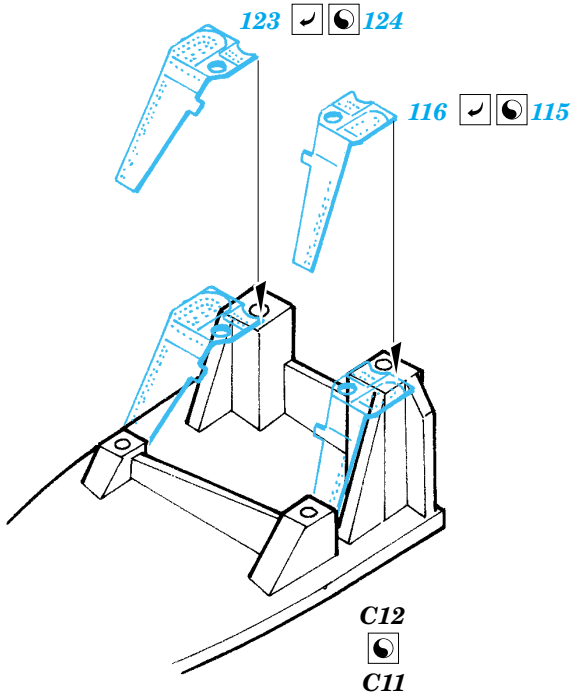

# Ju 88G-1 Night Fighter

eduard

73 297

1/72 scale detail set for Hasegawa kit • sada detailů pro model 1/72 Hasegawa

- ★ APPLY EXPRESS MASK AND PAINT BEFORE GLUING  
POUŽIT EXPRESS MASK NABARVIT PŘED SLEPENÍM
- ☉ SYMMETRICAL ASSEMBLY  
SYMETRICKÁ MONTÁŽ
- REMOVE  
ODSTRANIT
- ▨ GRIND  
OBROUSIT
- ⊘ DRILL HOLE  
VRTAT OTVOR
- ↷ BEND  
OHNOUT
- ⊕ OPTION  
VOLBA
- Ⓜ REPLACE  
NAHRADIT

Film

- ORIGINAL KIT PARTS  
PŮVODNÍ DÍLY STAVEBNICE
- PHOTO-ETCHED PARTS  
LEPTANÉ DÍLY
- PARTS TO BE REMOVED  
DÍLY K ODSTRANĚNÍ
- FILL  
TMELIT

2 sets

LEFT WING  RIGHT WING

N14, N15

**REFERENCES:**  
Aero Detail # 20 - Junkers Ju88