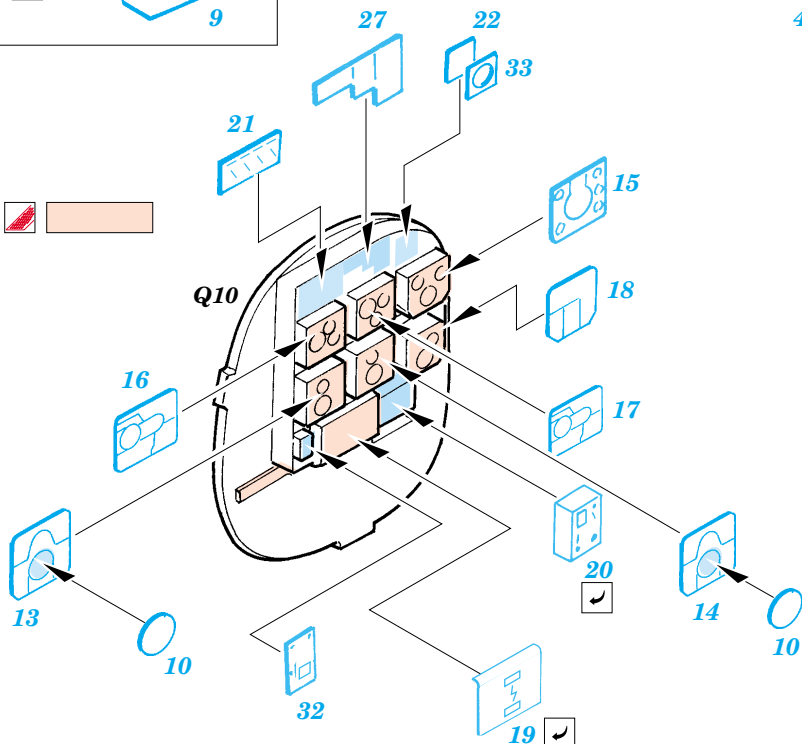

# Ju 88G-1 Night Fighter

eduard

73 297

1/72 scale detail set for Hasegawa kit • sada detailů pro model 1/72 Hasegawa

- ★ APPLY EXPRESS MASK AND PAINT BEFORE GLUING  
POUŽIT EXPRESS MASK NABARVIT PŘED SLEPENÍM
- ☉ SYMMETRICAL ASSEMBLY  
SYMETRICKÁ MONTÁŽ
- REMOVE  
ODSTRANIT
- ▨ GRIND  
OBROUSIT
- ⊘ DRILL HOLE  
VRTAT OTVOR
- ↷ BEND  
OHNOUT
- ⊕ OPTION  
VOLBA
- Ⓜ REPLACE  
NAHRADIT

Film

- ORIGINAL KIT PARTS  
PŮVODNÍ DÍLY STAVEBNICE
- PHOTO-ETCHED PARTS  
LEPTANÉ DÍLY
- PARTS TO BE REMOVED  
DÍLY K ODSTRANĚNÍ
- FILL  
TMELIT

2 sets

LEFT WING  RIGHT WING

N14, N15

**REFERENCES:**  
Aero Detail # 20 - Junkers Ju88