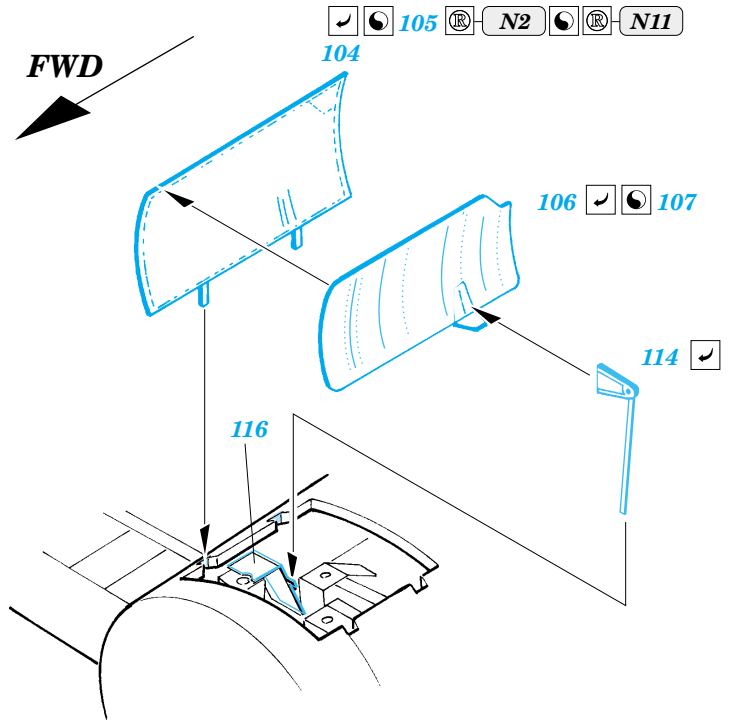

Film

- ORIGINAL KIT PARTS  
PŮVODNÍ DÍLY STAVEBNICE
- PHOTO-ETCHED PARTS  
LEPTANÉ DÍLY
- PARTS TO BE REMOVED  
DÍLY K ODSTRANĚNÍ
- FILL  
TMELIT

2 sets

LEFT WING  RIGHT WING

N14, N15

**REFERENCES:**  
Aero Detail # 20 - Junkers Ju88