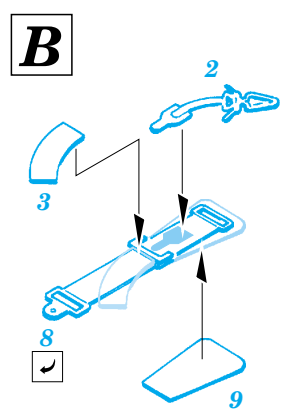

# Ju 88G-1 Night Fighter

eduard

73 297

1/72 scale detail set for Hasegawa kit • sada detailů pro model 1/72 Hasegawa

- ★ APPLY EXPRESS MASK AND PAINT BEFORE GLUING  
POUŽIT EXPRESS MASK NABARVIT PŘED SLEPENÍM
- ☉ SYMMETRICAL ASSEMBLY  
SYMETRICKÁ MONTÁŽ
- REMOVE  
ODSTRANIT
- ▨ GRIND  
OBROUSIT
- ⊘ DRILL HOLE  
VRTAT OTVOR
- ↷ BEND  
OHNOUT
- ⊕ OPTION  
VOLBA
- Ⓜ REPLACE  
NAHRADIT

Film

- ORIGINAL KIT PARTS  
PŮVODNÍ DÍLY STAVEBNICE
- PHOTO-ETCHED PARTS  
LEPTANÉ DÍLY
- PARTS TO BE REMOVED  
DÍLY K ODSTRANĚNÍ
- FILL  
TMELIT

2 sets

LEFT WING  RIGHT WING

N14, N15

**REFERENCES:**  
Aero Detail # 20 - Junkers Ju88