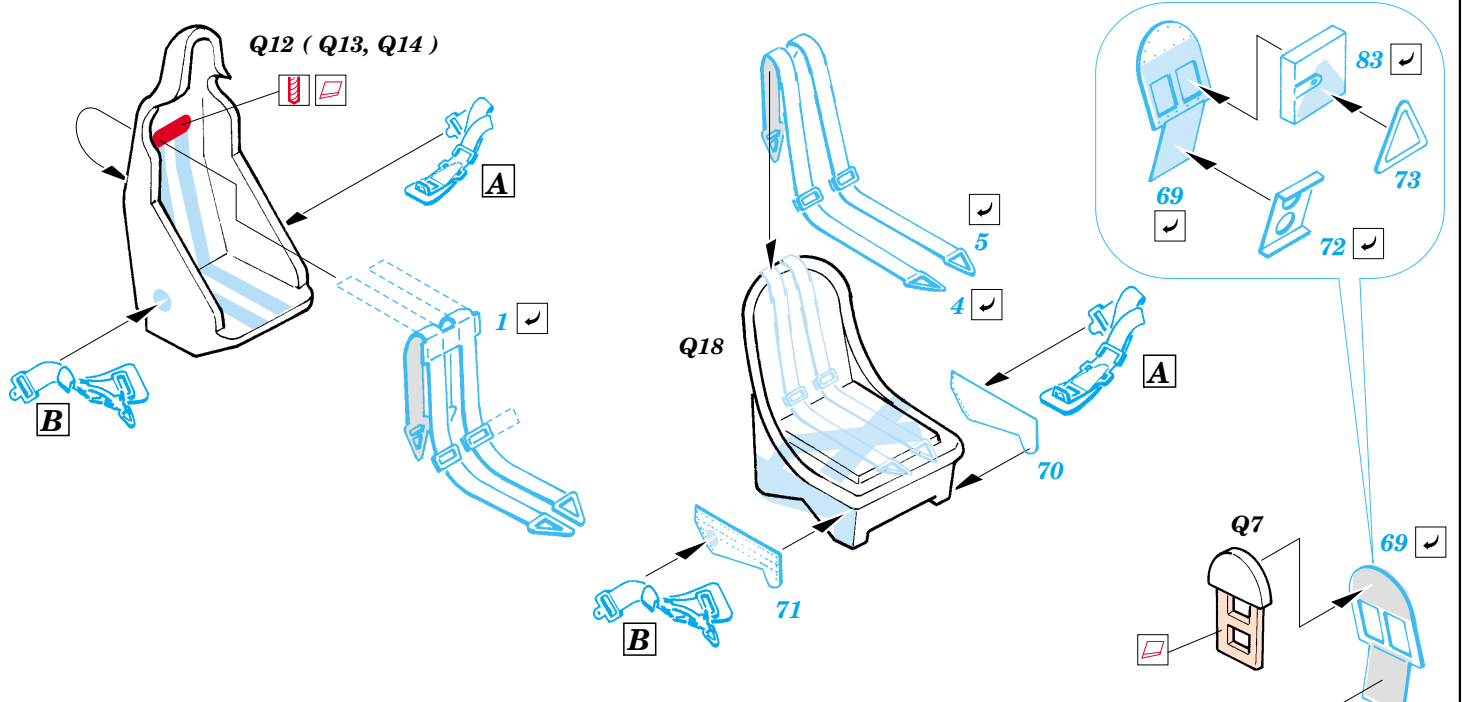

# Ju 88G-1 Night Fighter

eduard

73 297

1/72 scale detail set for Hasegawa kit • sada detailů pro model 1/72 Hasegawa

- ★ APPLY EXPRESS MASK AND PAINT BEFORE GLUING  
POUŽIT EXPRESS MASK NABARVIT PŘED SLEPENÍM
- ☉ SYMMETRICAL ASSEMBLY  
SYMETRICKÁ MONTÁŽ
- REMOVE  
ODSTRANIT
- ▨ GRIND  
OBROUSIT
- ⊘ DRILL HOLE  
VRTAT OTVOR
- ↷ BEND  
OHNOUT
- ⊕ OPTION  
VOLBA
- Ⓜ REPLACE  
NAHRADIT

Film

- ORIGINAL KIT PARTS  
PŮVODNÍ DÍLY STAVEBNICE
- PHOTO-ETCHED PARTS  
LEPTANÉ DÍLY
- PARTS TO BE REMOVED  
DÍLY K ODSTRANĚNÍ
- FILL  
TMELIT

2 sets

LEFT WING  RIGHT WING

N14, N15

**REFERENCES:**  
Aero Detail # 20 - Junkers Ju88