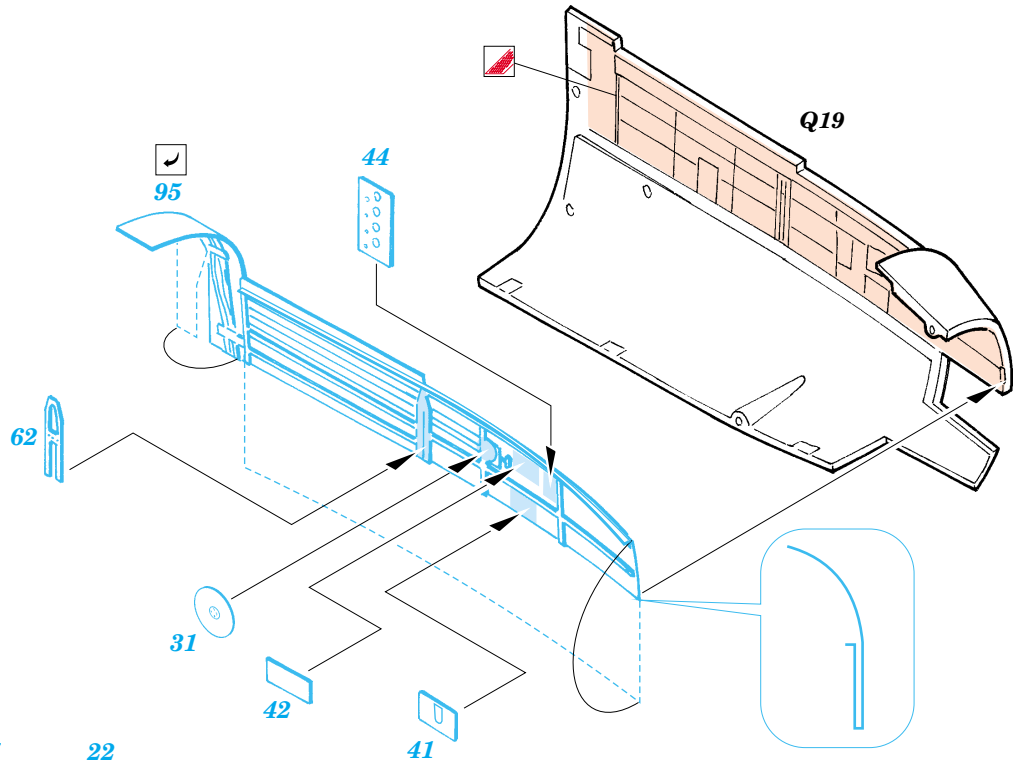

# Ju 88G-1 Night Fighter

eduard

73 297

1/72 scale detail set for Hasegawa kit • sada detailů pro model 1/72 Hasegawa

- ★ APPLY EXPRESS MASK AND PAINT BEFORE GLUING  
POUŽIT EXPRESS MASK NABARVIT PŘED SLEPENÍM
- ☉ SYMMETRICAL ASSEMBLY  
SYMETRICKÁ MONTÁŽ
- REMOVE  
ODSTRANIT
- ▨ GRIND  
OBROUSIT
- ⊘ DRILL HOLE  
VRTAT OTVOR
- ↷ BEND  
OHNOUT
- ⊕ OPTION  
VOLBA
- Ⓜ REPLACE  
NAHRADIT

Film

- ORIGINAL KIT PARTS  
PŮVODNÍ DÍLY STAVEBNICE
- PHOTO-ETCHED PARTS  
LEPTANÉ DÍLY
- PARTS TO BE REMOVED  
DÍLY K ODSTRANĚNÍ
- FILL  
TMELIT

2 sets

LEFT WING  RIGHT WING

N14, N15

**REFERENCES:**  
Aero Detail # 20 - Junkers Ju88