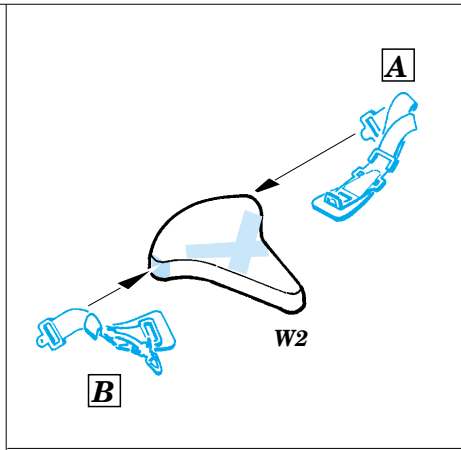

# Ju 88G-1 Night Fighter

eduard

73 297

1/72 scale detail set for Hasegawa kit • sada detailů pro model 1/72 Hasegawa

- ★ APPLY EXPRESS MASK AND PAINT BEFORE GLUING  
POUŽIT EXPRESS MASK NABARVIT PŘED SLEPENÍM
- ☉ SYMMETRICAL ASSEMBLY  
SYMETRICKÁ MONTÁŽ
- REMOVE  
ODSTRANIT
- ▨ GRIND  
OBROUSIT
- ⊘ DRILL HOLE  
VRTAT OTVOR
- ↷ BEND  
OHNOUT
- ⊕ OPTION  
VOLBA
- Ⓜ REPLACE  
NAHRADIT

Film

- ORIGINAL KIT PARTS  
PŮVODNÍ DÍLY STAVEBNICE
- PHOTO-ETCHED PARTS  
LEPTANÉ DÍLY
- PARTS TO BE REMOVED  
DÍLY K ODSTRANĚNÍ
- FILL  
TMELIT

2 sets

LEFT WING  RIGHT WING

N14, N15

**REFERENCES:**  
Aero Detail # 20 - Junkers Ju88