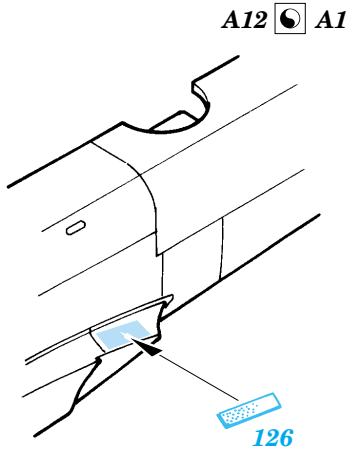

# Ju 88G-1 Night Fighter

eduard

73 297

1/72 scale detail set for Hasegawa kit • sada detailů pro model 1/72 Hasegawa

- ★ APPLY EXPRESS MASK AND PAINT BEFORE GLUING  
POUŽIT EXPRESS MASK NABARVIT PŘED SLEPENÍM
- ☉ SYMMETRICAL ASSEMBLY  
SYMETRICKÁ MONTÁŽ
- REMOVE  
ODSTRANIT
- ▨ GRIND  
OBROUSIT
- ⊘ DRILL HOLE  
VRTAT OTVOR
- ↷ BEND  
OHNOUT
- ⊕ OPTION  
VOLBA
- Ⓜ REPLACE  
NAHRADIT

Film

- ORIGINAL KIT PARTS  
PŮVODNÍ DÍLY STAVEBNICE
- PHOTO-ETCHED PARTS  
LEPTANÉ DÍLY
- PARTS TO BE REMOVED  
DÍLY K ODSTRANĚNÍ
- FILL  
TMELIT

2 sets

LEFT WING  RIGHT WING

N14, N15

**REFERENCES:**  
Aero Detail # 20 - Junkers Ju88