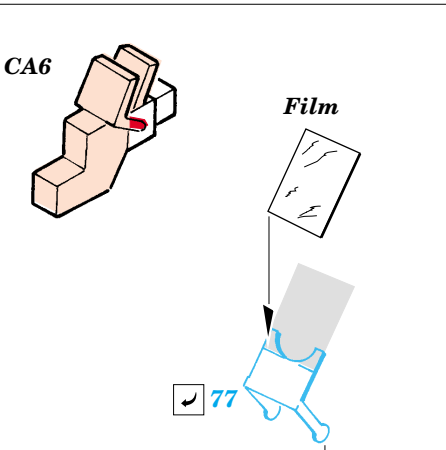

# Ju 88G-1 Night Fighter

eduard

73 297

1/72 scale detail set for Hasegawa kit • sada detailů pro model 1/72 Hasegawa

- ★ APPLY EXPRESS MASK AND PAINT BEFORE GLUING  
POUŽIT EXPRESS MASK NABARVIT PŘED SLEPENÍM
- ☉ SYMMETRICAL ASSEMBLY  
SYMETRICKÁ MONTÁŽ
- REMOVE  
ODSTRANIT
- ▨ GRIND  
OBROUSIT
- ⊘ DRILL HOLE  
VRTAT OTVOR
- ↷ BEND  
OHNOUT
- ⊕ OPTION  
VOLBA
- Ⓜ REPLACE  
NAHRADIT

Film

- ORIGINAL KIT PARTS  
PŮVODNÍ DÍLY STAVEBNICE
- PHOTO-ETCHED PARTS  
LEPTANÉ DÍLY
- PARTS TO BE REMOVED  
DÍLY K ODSTRANĚNÍ
- FILL  
TMELIT

2 sets

LEFT WING  RIGHT WING

N14, N15

**REFERENCES:**  
Aero Detail # 20 - Junkers Ju88