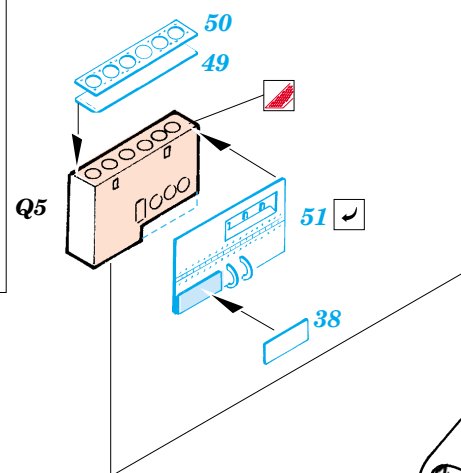

# Ju 88G-1 Night Fighter

eduard

73 297

1/72 scale detail set for Hasegawa kit • sada detailů pro model 1/72 Hasegawa

- ★ APPLY EXPRESS MASK AND PAINT BEFORE GLUING  
POUŽIT EXPRESS MASK NABARVIT PŘED SLEPENÍM
- ☉ SYMMETRICAL ASSEMBLY  
SYMETRICKÁ MONTÁŽ
- REMOVE  
ODSTRANIT
- ▨ GRIND  
OBROUSIT
- ⊘ DRILL HOLE  
VRTAT OTVOR
- ↷ BEND  
OHNOUT
- ⊕ OPTION  
VOLBA
- Ⓜ REPLACE  
NAHRADIT

Film

- ORIGINAL KIT PARTS  
PŮVODNÍ DÍLY STAVEBNICE
- PHOTO-ETCHED PARTS  
LEPTANÉ DÍLY
- PARTS TO BE REMOVED  
DÍLY K ODSTRANĚNÍ
- FILL  
TMELIT

2 sets

LEFT WING  RIGHT WING

N14, N15

**REFERENCES:**  
Aero Detail # 20 - Junkers Ju88