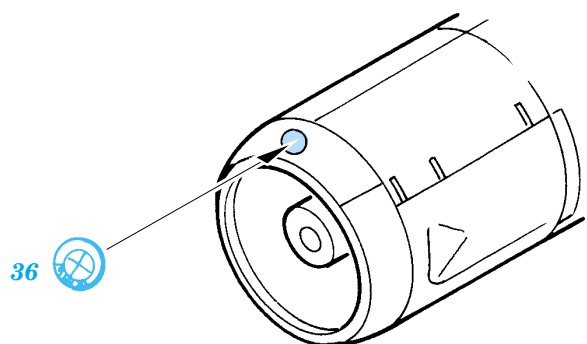

Film

- ORIGINAL KIT PARTS  
PŮVODNÍ DÍLY STAVEBNICE
- PHOTO-ETCHED PARTS  
LEPTANÉ DÍLY
- PARTS TO BE REMOVED  
DÍLY K ODSTRANĚNÍ
- FILL  
TMELIT

2 sets

LEFT WING  RIGHT WING

N14, N15

**REFERENCES:**  
Aero Detail # 20 - Junkers Ju88