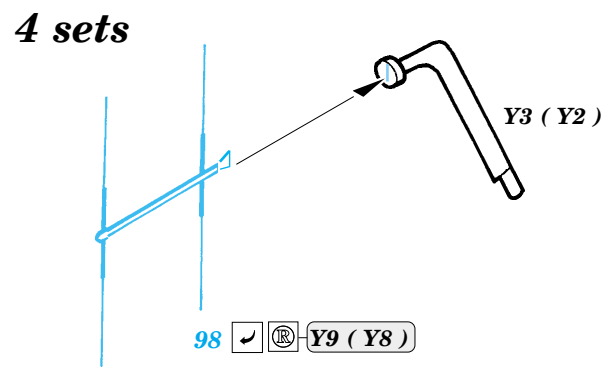

Film

- ORIGINAL KIT PARTS  
PŮVODNÍ DÍLY STAVEBNICE
- PHOTO-ETCHED PARTS  
LEPTANÉ DÍLY
- PARTS TO BE REMOVED  
DÍLY K ODSTRANĚNÍ
- FILL  
TMELIT

2 sets

LEFT WING  RIGHT WING

N14, N15

**REFERENCES:**  
Aero Detail # 20 - Junkers Ju88