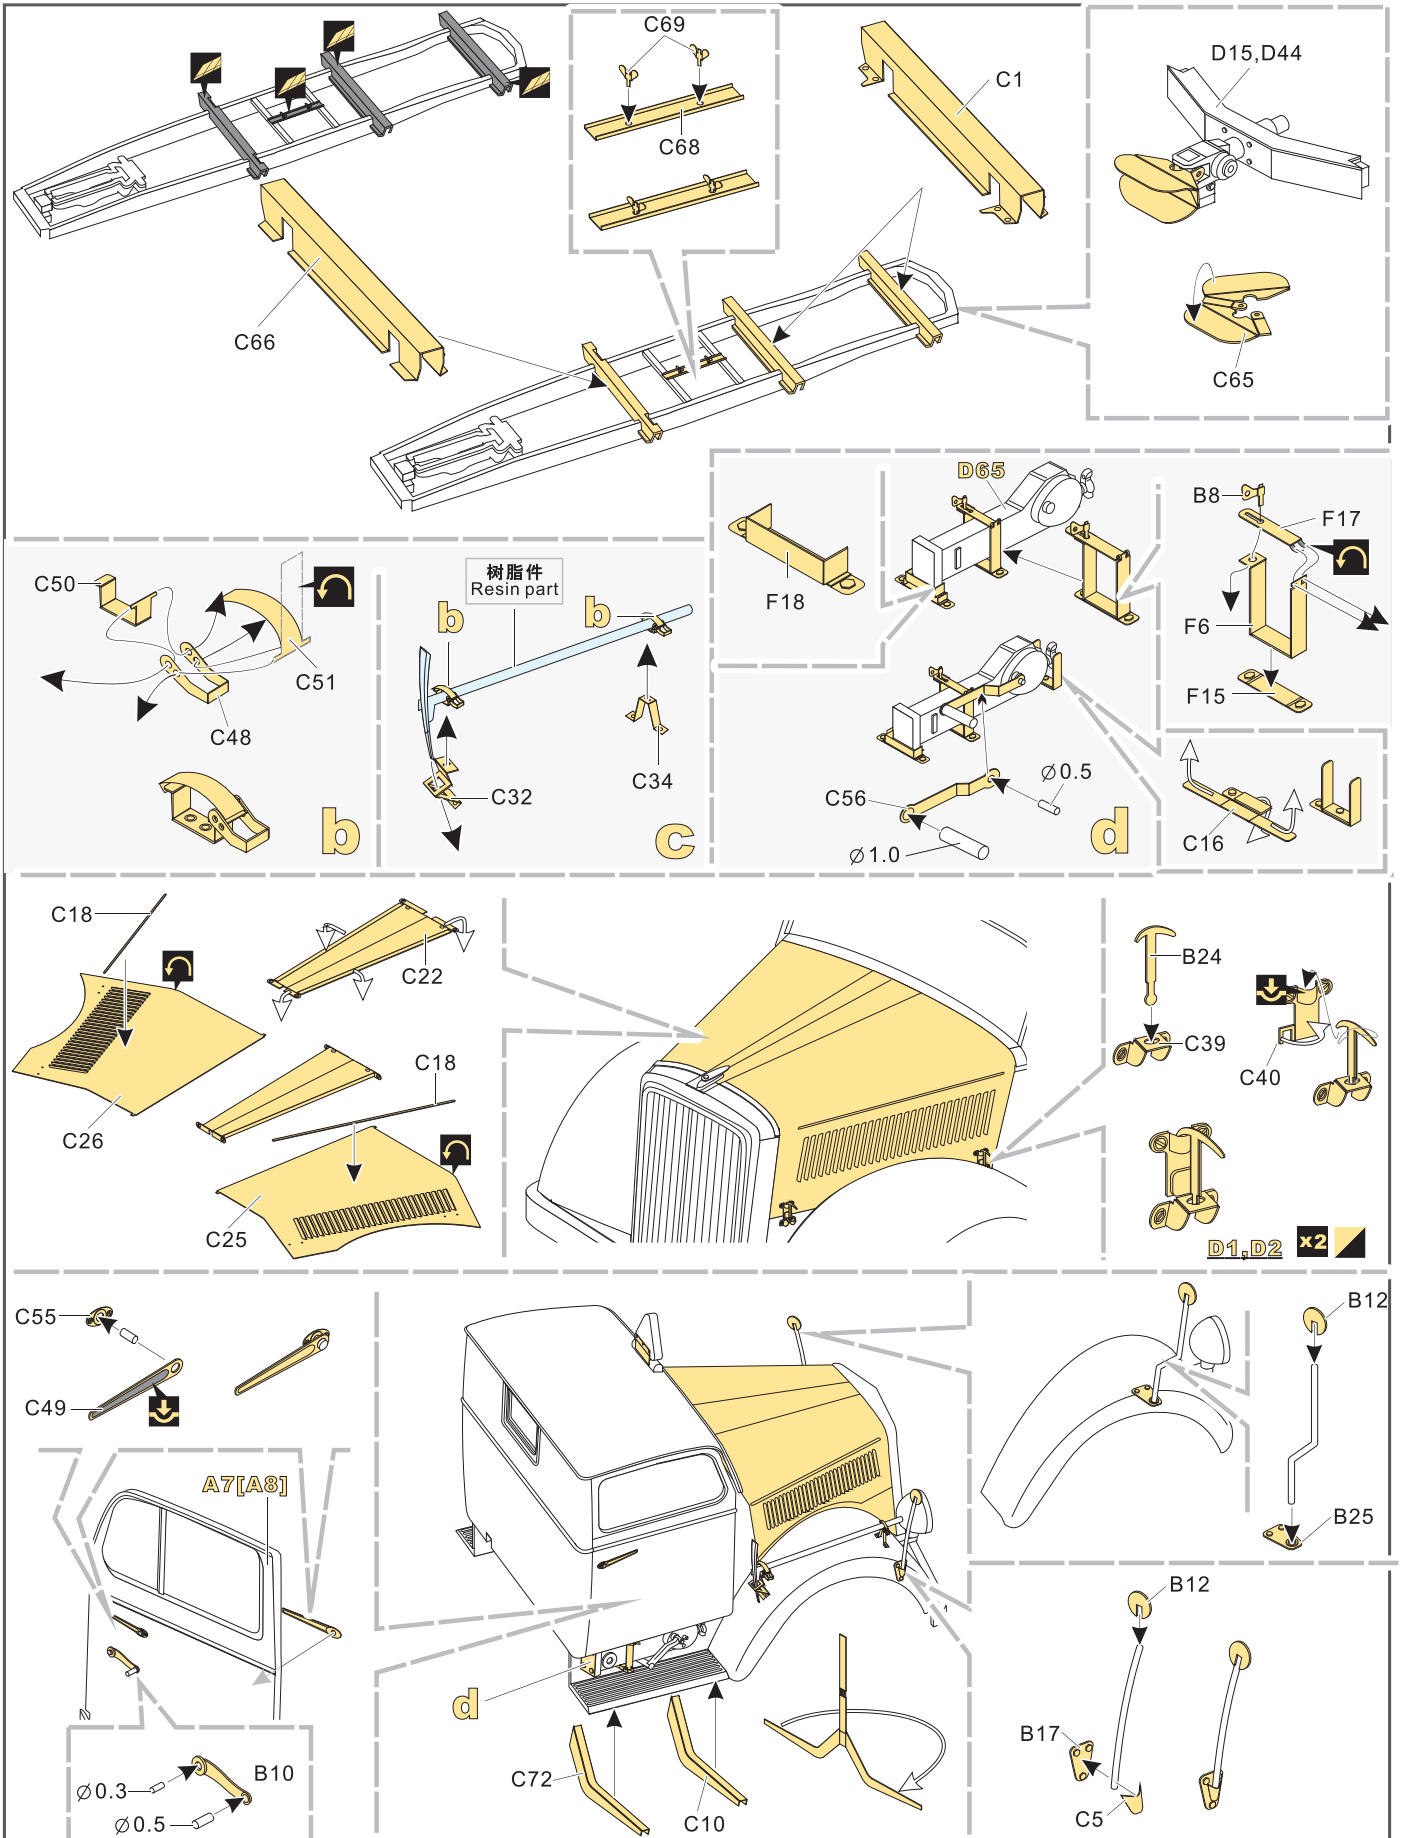

1/35 MILITARY MINIATURE VEHICLE UPGRADE SERIES PE35524