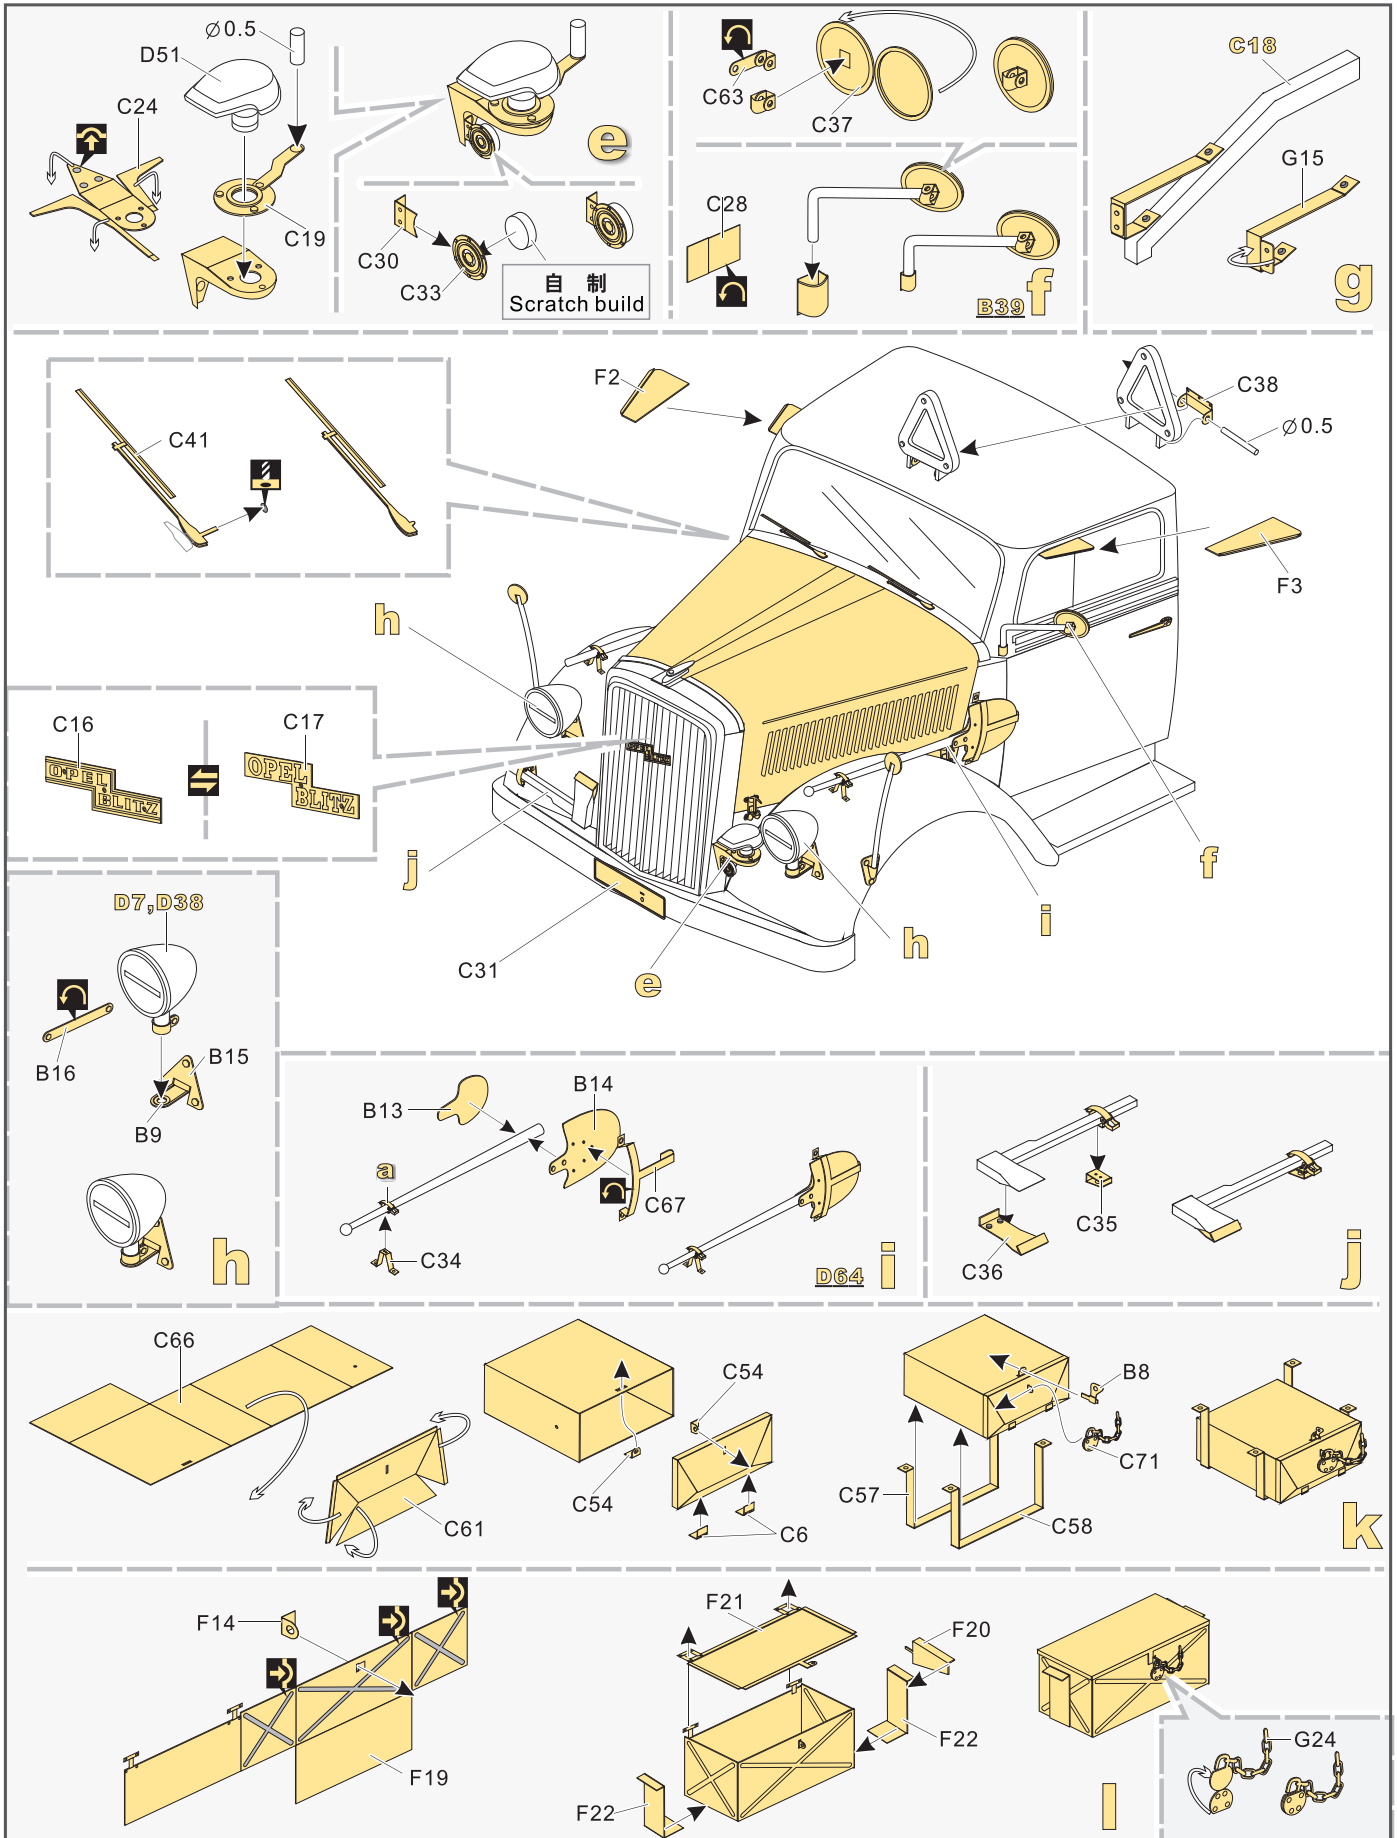

1/35 MILITARY MINIATURE VEHICLE UPGRADE SERIES PE35524