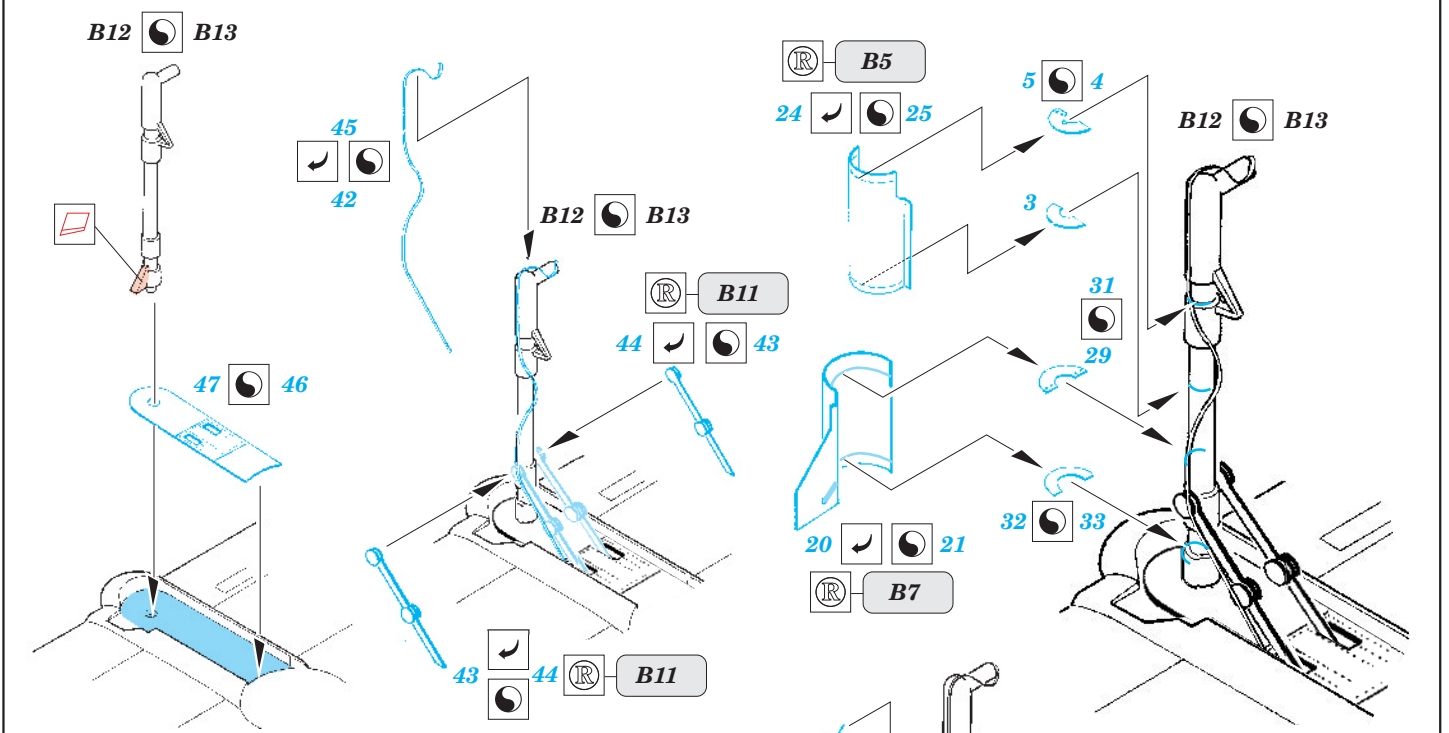

P-36

eduard

1/48 scale detail set for Academy/Hobbycraft kit • sada detailů pro model Academy/Hobbycraft 1/48

48 336

- SYMMETRICAL ASSEMBLY
SYMETRICKÁ MONTÁŽ
- REMOVE
ODSTRANIT
- BEND
OHNOUT
- REPLACE
NAHRADIT
- GRIND
OBROUSIT
- OPTION
VOLBA

ORIGINAL KIT PARTS
PŮVODNÍ DÍLY STAVEBNICE

PHOTO-ETCHED PARTS
LEPTANÉ DÍLY

PARTS TO BE REMOVED
DÍLY K ODSTRANĚNÍ

- Squadron/Signal Publ.:Walk Around P-40
 -Det.&Scale #62 : P-40
 -Militaria #103 : Curtiss 75 Hawk