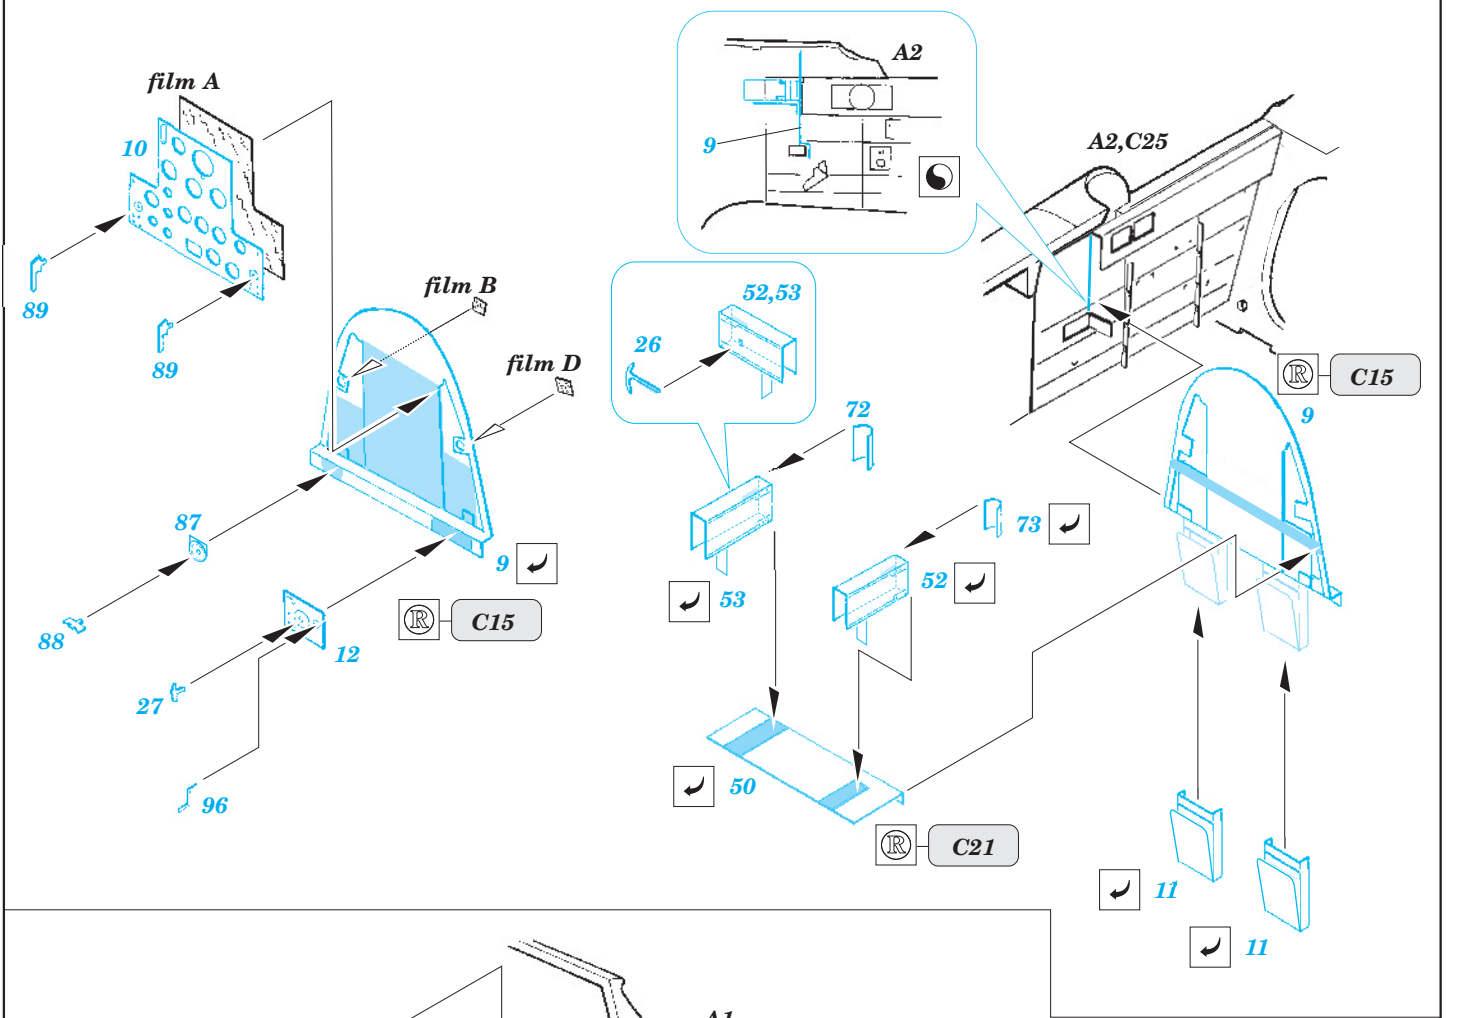

P-36

eduard

1/48 scale detail set for Academy/Hobbycraft kit • sada detailů pro model Academy/Hobbycraft 1/48

48 336

- SYMMETRICAL ASSEMBLY
SYMETRICKÁ MONTÁŽ
- REMOVE
ODSTRANIT
- BEND
OHNOUT
- REPLACE
NAHRADIT
- GRIND
OBROUSIT
- OPTION
VOLBA

ORIGINAL KIT PARTS
PŮVODNÍ DÍLY STAVEBNICE

PHOTO-ETCHED PARTS
LEPTANÉ DÍLY

PARTS TO BE REMOVED
DÍLY K ODSTRANĚNÍ

- Squadron/Signal Publ.:Walk Around P-40
 -Det.&Scale #62 : P-40
 -Militaria #103 : Curtiss 75 Hawk