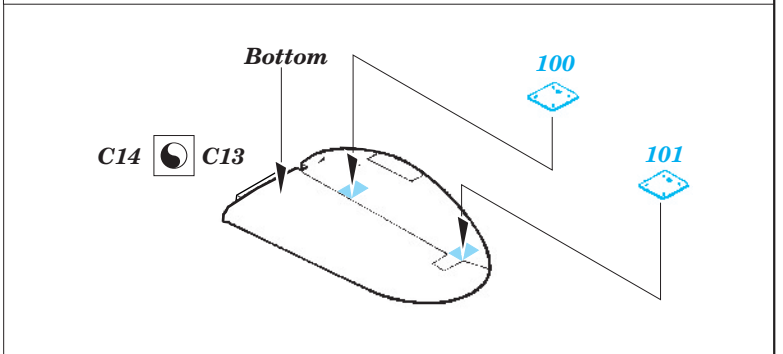

P-36

eduard

1/48 scale detail set for Academy/Hobbycraft kit • sada detailů pro model Academy/Hobbycraft 1/48

48 336

- SYMMETRICAL ASSEMBLY
SYMETRICKÁ MONTÁŽ
- REMOVE
ODSTRANIT
- BEND
OHNOUT
- REPLACE
NAHRADIT
- GRIND
OBROUSIT
- OPTION
VOLBA

ORIGINAL KIT PARTS
PŮVODNÍ DÍLY STAVEBNICE

PHOTO-ETCHED PARTS
LEPTANÉ DÍLY

PARTS TO BE REMOVED
DÍLY K ODSTRANĚNÍ

- Squadron/Signal Publ.:Walk Around P-40
 -Det.&Scale #62 : P-40
 -Militaria #103 : Curtiss 75 Hawk