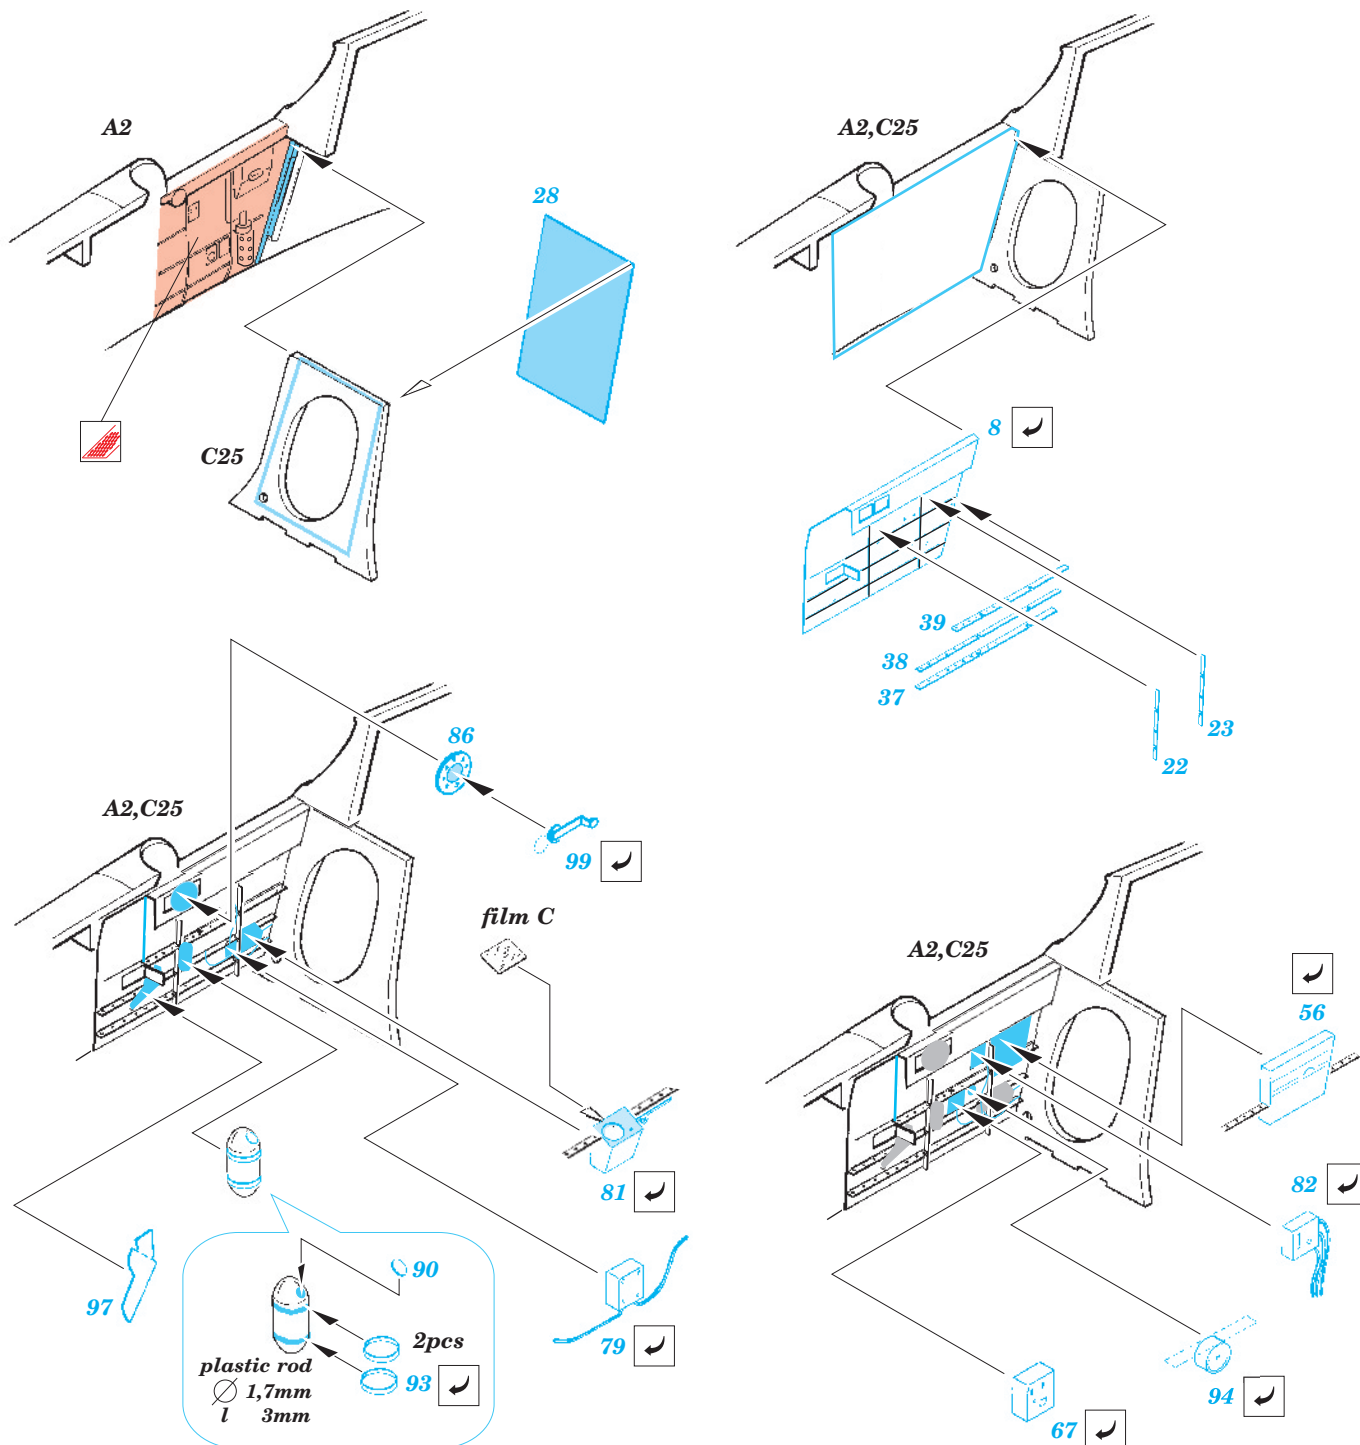

P-36

eduard

1/48 scale detail set for Academy/Hobbycraft kit • sada detailů pro model Academy/Hobbycraft 1/48

48 336

- SYMMETRICAL ASSEMBLY
SYMETRICKÁ MONTÁŽ
- REMOVE
ODSTRANIT
- BEND
OHNOUT
- REPLACE
NAHRADIT
- GRIND
OBROUSIT
- OPTION
VOLBA

ORIGINAL KIT PARTS
PŮVODNÍ DÍLY STAVEBNICE

PHOTO-ETCHED PARTS
LEPTANÉ DÍLY

PARTS TO BE REMOVED
DÍLY K ODSTRANĚNÍ

- Squadron/Signal Publ.:Walk Around P-40
 -Det.&Scale #62 : P-40
 -Militaria #103 : Curtiss 75 Hawk