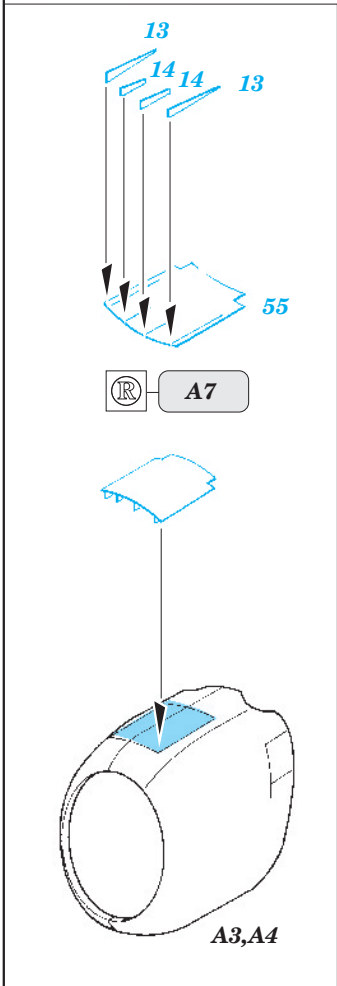

P-36

eduard

1/48 scale detail set for Academy/Hobbycraft kit • sada detailů pro model Academy/Hobbycraft 1/48

48 336

- SYMMETRICAL ASSEMBLY
SYMETRICKÁ MONTÁŽ
- REMOVE
ODSTRANIT
- BEND
OHNOUT
- REPLACE
NAHRADIT
- GRIND
OBROUSIT
- OPTION
VOLBA

ORIGINAL KIT PARTS
PŮVODNÍ DÍLY STAVEBNICE

PHOTO-ETCHED PARTS
LEPTANÉ DÍLY

PARTS TO BE REMOVED
DÍLY K ODSTRANĚNÍ

- Squadron/Signal Publ.:Walk Around P-40
 -Det.&Scale #62 : P-40
 -Militaria #103 : Curtiss 75 Hawk