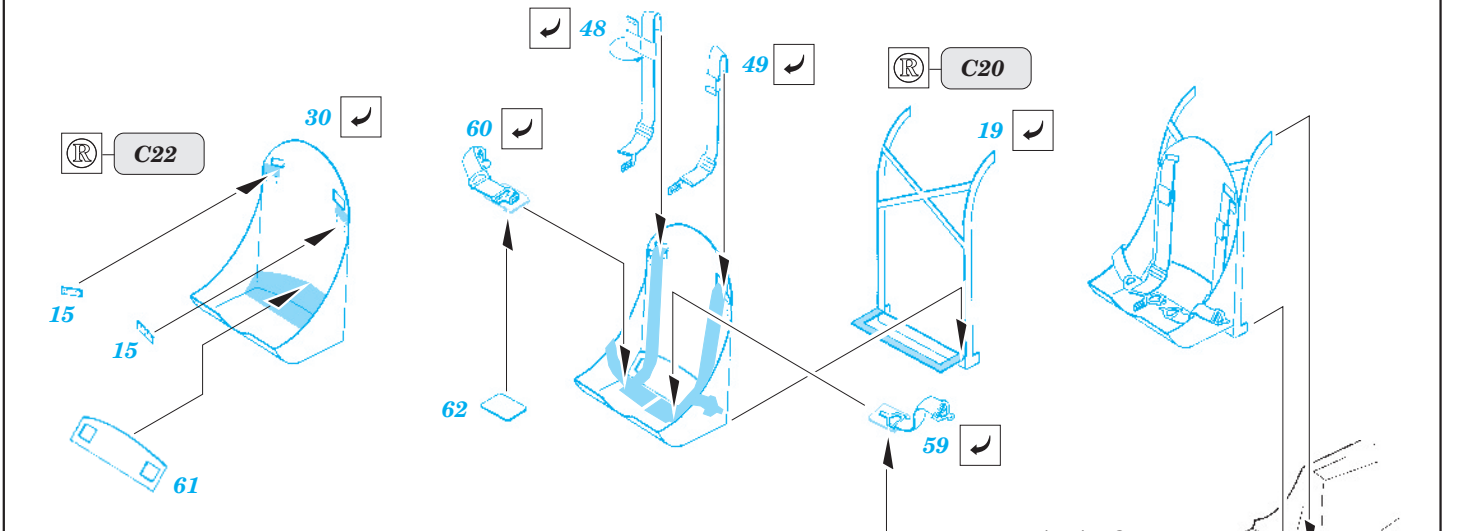

P-36

eduard

1/48 scale detail set for Academy/Hobbycraft kit • sada detailů pro model Academy/Hobbycraft 1/48

48 336

- SYMMETRICAL ASSEMBLY
SYMETRICKÁ MONTÁŽ
- REMOVE
ODSTRANIT
- BEND
OHNOUT
- REPLACE
NAHRADIT
- GRIND
OBROUSIT
- OPTION
VOLBA

ORIGINAL KIT PARTS
PŮVODNÍ DÍLY STAVEBNICE

PHOTO-ETCHED PARTS
LEPTANÉ DÍLY

PARTS TO BE REMOVED
DÍLY K ODSTRANĚNÍ

- Squadron/Signal Publ.:Walk Around P-40
 -Det.&Scale #62 : P-40
 -Militaria #103 : Curtiss 75 Hawk