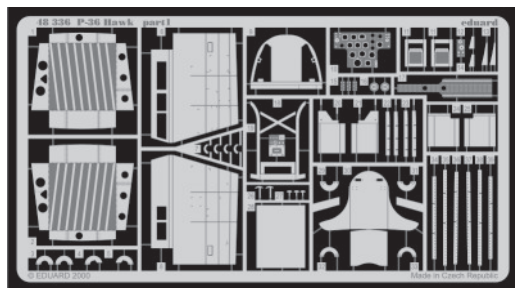

P-36

eduard

1/48 scale detail set for Academy/Hobbycraft kit • sada detailů pro model Academy/Hobbycraft 1/48

48 336

- SYMMETRICAL ASSEMBLY
SYMETRICKÁ MONTÁŽ
- REMOVE
ODSTRANIT
- BEND
OHNOUT
- REPLACE
NAHRADIT
- GRIND
OBROUSIT
- OPTION
VOLBA

ORIGINAL KIT PARTS
PŮVODNÍ DÍLY STAVEBNICE

PHOTO-ETCHED PARTS
LEPTANÉ DÍLY

PARTS TO BE REMOVED
DÍLY K ODSTRANĚNÍ

- Squadron/Signal Publ.:Walk Around P-40
 -Det.&Scale #62 : P-40
 -Militaria #103 : Curtiss 75 Hawk