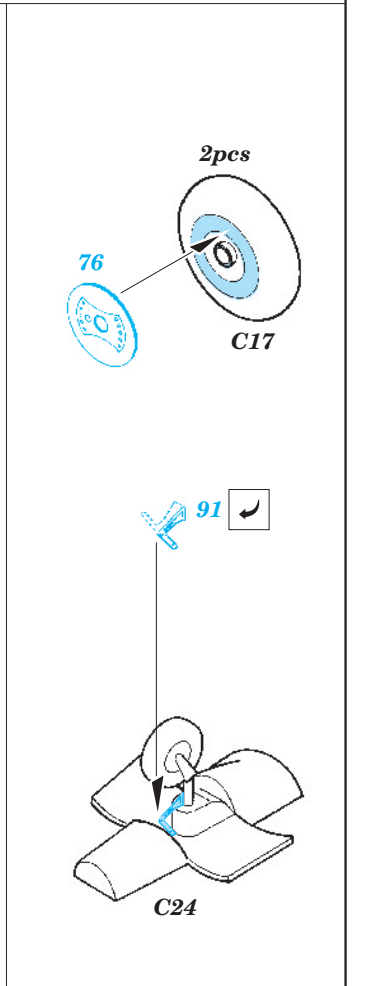

P-36

eduard

1/48 scale detail set for Academy/Hobbycraft kit • sada detailů pro model Academy/Hobbycraft 1/48

48 336

- SYMMETRICAL ASSEMBLY
SYMETRICKÁ MONTÁŽ
- REMOVE
ODSTRANIT
- BEND
OHNOUT
- REPLACE
NAHRADIT
- GRIND
OBROUSIT
- OPTION
VOLBA

ORIGINAL KIT PARTS
PŮVODNÍ DÍLY STAVEBNICE

PHOTO-ETCHED PARTS
LEPTANÉ DÍLY

PARTS TO BE REMOVED
DÍLY K ODSTRANĚNÍ

- Squadron/Signal Publ.:Walk Around P-40
 -Det.&Scale #62 : P-40
 -Militaria #103 : Curtiss 75 Hawk