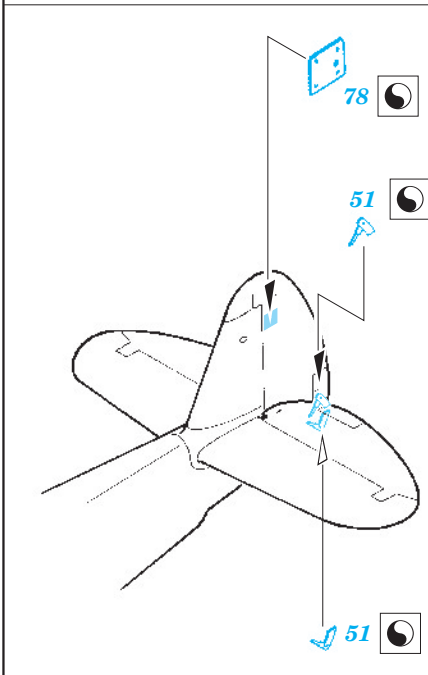

P-36

eduard

1/48 scale detail set for Academy/Hobbycraft kit • sada detailů pro model Academy/Hobbycraft 1/48

48 336

- SYMMETRICAL ASSEMBLY
SYMETRICKÁ MONTÁŽ
- REMOVE
ODSTRANIT
- BEND
OHNOUT
- REPLACE
NAHRADIT
- GRIND
OBROUSIT
- OPTION
VOLBA

ORIGINAL KIT PARTS
PŮVODNÍ DÍLY STAVEBNICE

PHOTO-ETCHED PARTS
LEPTANÉ DÍLY

PARTS TO BE REMOVED
DÍLY K ODSTRANĚNÍ

- Squadron/Signal Publ.:Walk Around P-40
 -Det.&Scale #62 : P-40
 -Militaria #103 : Curtiss 75 Hawk