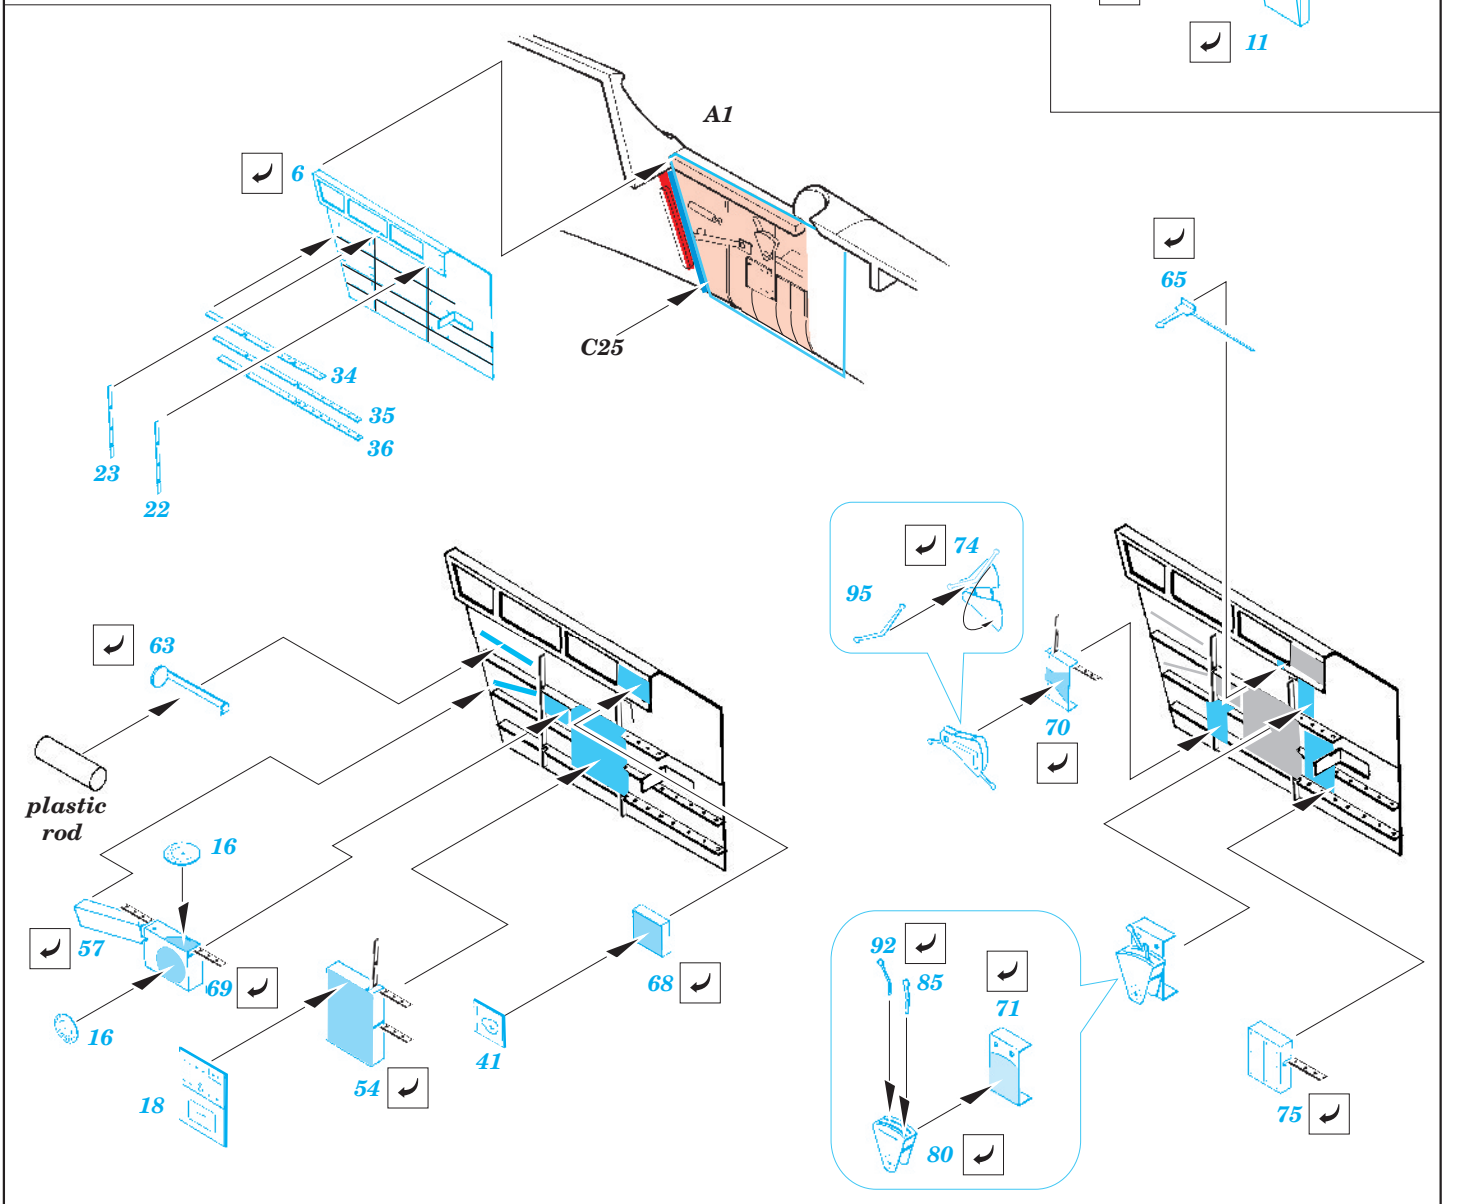

P-36

eduard

1/48 scale detail set for Academy/Hobbycraft kit • sada detailů pro model Academy/Hobbycraft 1/48

48 336

- SYMMETRICAL ASSEMBLY
SYMETRICKÁ MONTÁŽ
- REMOVE
ODSTRANIT
- BEND
OHNOUT
- REPLACE
NAHRADIT
- GRIND
OBROUSIT
- OPTION
VOLBA

ORIGINAL KIT PARTS
PŮVODNÍ DÍLY STAVEBNICE

PHOTO-ETCHED PARTS
LEPTANÉ DÍLY

PARTS TO BE REMOVED
DÍLY K ODSTRANĚNÍ

- Squadron/Signal Publ.:Walk Around P-40
 -Det.&Scale #62 : P-40
 -Militaria #103 : Curtiss 75 Hawk