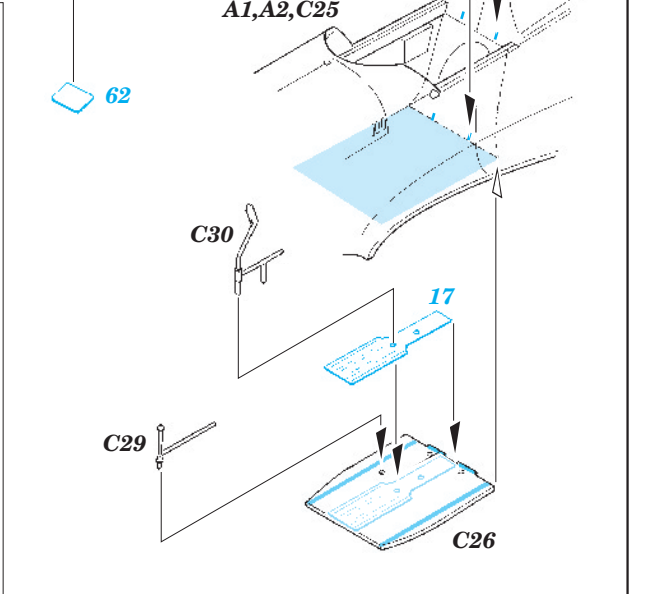

P-36

eduard

1/48 scale detail set for Academy/Hobbycraft kit • sada detailů pro model Academy/Hobbycraft 1/48

48 336

- SYMMETRICAL ASSEMBLY
SYMETRICKÁ MONTÁŽ
- REMOVE
ODSTRANIT
- BEND
OHNOUT
- REPLACE
NAHRADIT
- GRIND
OBROUSIT
- OPTION
VOLBA

ORIGINAL KIT PARTS
PŮVODNÍ DÍLY STAVEBNICE

PHOTO-ETCHED PARTS
LEPTANÉ DÍLY

PARTS TO BE REMOVED
DÍLY K ODSTRANĚNÍ

- Squadron/Signal Publ.:Walk Around P-40
 -Det.&Scale #62 : P-40
 -Militaria #103 : Curtiss 75 Hawk