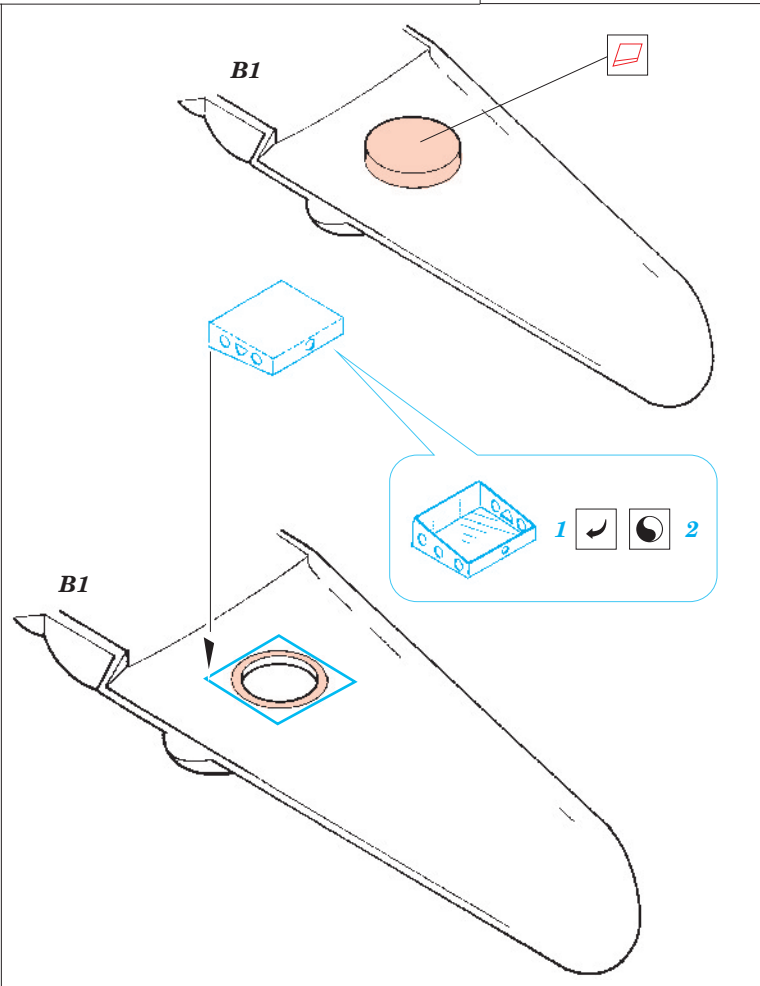

P-36

eduard

1/48 scale detail set for Academy/Hobbycraft kit • sada detailů pro model Academy/Hobbycraft 1/48

48 336

- SYMMETRICAL ASSEMBLY
SYMETRICKÁ MONTÁŽ
- REMOVE
ODSTRANIT
- BEND
OHNOUT
- REPLACE
NAHRADIT
- GRIND
OBROUSIT
- OPTION
VOLBA

ORIGINAL KIT PARTS
PŮVODNÍ DÍLY STAVEBNICE

PHOTO-ETCHED PARTS
LEPTANÉ DÍLY

PARTS TO BE REMOVED
DÍLY K ODSTRANĚNÍ

- Squadron/Signal Publ.:Walk Around P-40
 -Det.&Scale #62 : P-40
 -Militaria #103 : Curtiss 75 Hawk