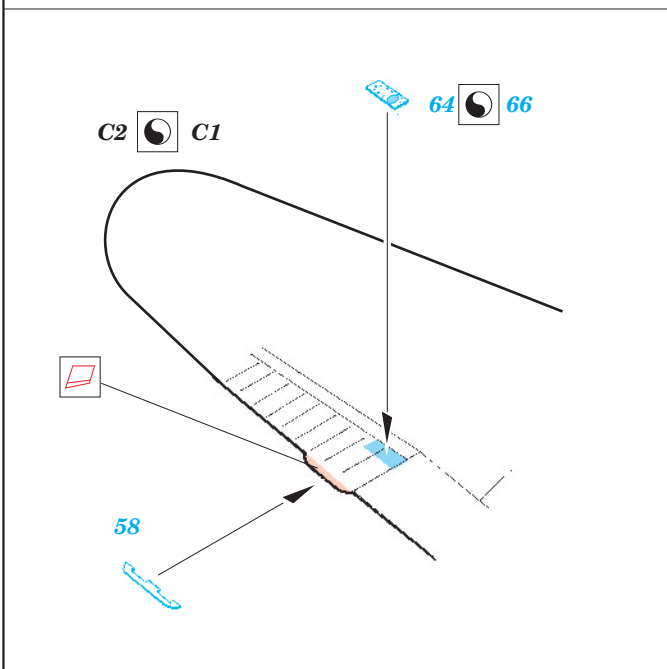

P-36

eduard

1/48 scale detail set for Academy/Hobbycraft kit • sada detailů pro model Academy/Hobbycraft 1/48

48 336

- SYMMETRICAL ASSEMBLY
SYMETRICKÁ MONTÁŽ
- REMOVE
ODSTRANIT
- BEND
OHNOUT
- REPLACE
NAHRADIT
- GRIND
OBROUSIT
- OPTION
VOLBA

ORIGINAL KIT PARTS
PŮVODNÍ DÍLY STAVEBNICE

PHOTO-ETCHED PARTS
LEPTANÉ DÍLY

PARTS TO BE REMOVED
DÍLY K ODSTRANĚNÍ

- Squadron/Signal Publ.:Walk Around P-40
 -Det.&Scale #62 : P-40
 -Militaria #103 : Curtiss 75 Hawk