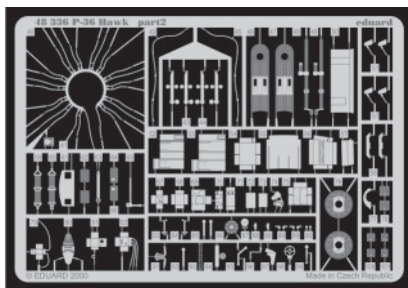

P-36

eduard

1/48 scale detail set for Academy/Hobbycraft kit • sada detailů pro model Academy/Hobbycraft 1/48

48 336

- SYMMETRICAL ASSEMBLY
SYMETRICKÁ MONTÁŽ
- REMOVE
ODSTRANIT
- BEND
OHNOUT
- REPLACE
NAHRADIT
- GRIND
OBROUSIT
- OPTION
VOLBA

ORIGINAL KIT PARTS
PŮVODNÍ DÍLY STAVEBNICE

PHOTO-ETCHED PARTS
LEPTANÉ DÍLY

PARTS TO BE REMOVED
DÍLY K ODSTRANĚNÍ

- Squadron/Signal Publ.:Walk Around P-40
 -Det.&Scale #62 : P-40
 -Militaria #103 : Curtiss 75 Hawk