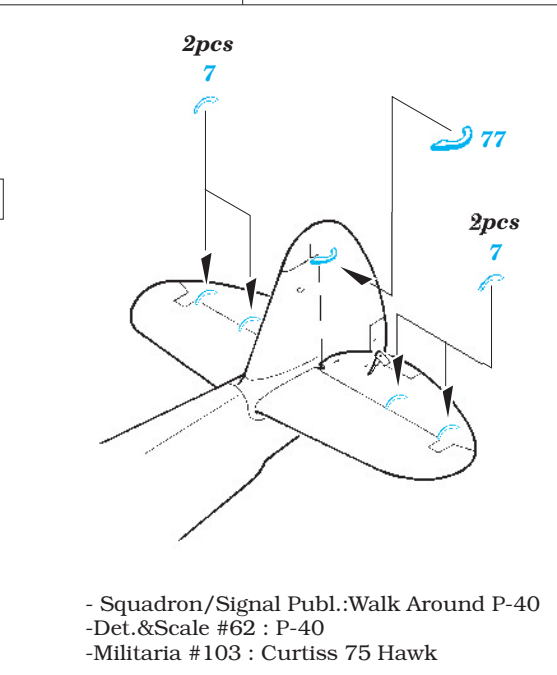

P-36

eduard

1/48 scale detail set for Academy/Hobbycraft kit • sada detailů pro model Academy/Hobbycraft 1/48

48 336

- SYMMETRICAL ASSEMBLY
SYMETRICKÁ MONTÁŽ
- REMOVE
ODSTRANIT
- BEND
OHNOUT
- REPLACE
NAHRADIT
- GRIND
OBROUSIT
- OPTION
VOLBA

ORIGINAL KIT PARTS
PŮVODNÍ DÍLY STAVEBNICE

PHOTO-ETCHED PARTS
LEPTANÉ DÍLY

PARTS TO BE REMOVED
DÍLY K ODSTRANĚNÍ

- Squadron/Signal Publ.:Walk Around P-40
 -Det.&Scale #62 : P-40
 -Militaria #103 : Curtiss 75 Hawk