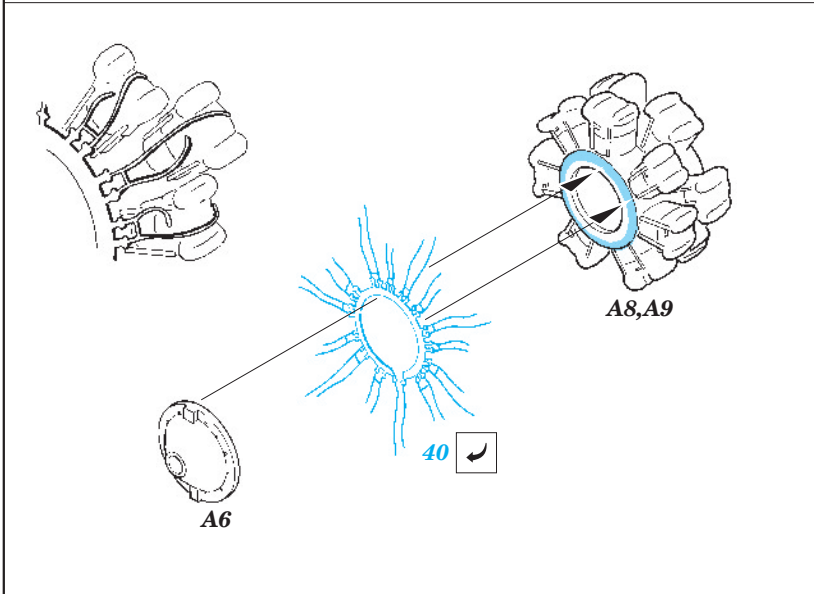

P-36

eduard

1/48 scale detail set for Academy/Hobbycraft kit • sada detailů pro model Academy/Hobbycraft 1/48

48 336

- SYMMETRICAL ASSEMBLY
SYMETRICKÁ MONTÁŽ
- REMOVE
ODSTRANIT
- BEND
OHNOUT
- REPLACE
NAHRADIT
- GRIND
OBROUSIT
- OPTION
VOLBA

ORIGINAL KIT PARTS
PŮVODNÍ DÍLY STAVEBNICE

PHOTO-ETCHED PARTS
LEPTANÉ DÍLY

PARTS TO BE REMOVED
DÍLY K ODSTRANĚNÍ

- Squadron/Signal Publ.:Walk Around P-40
 -Det.&Scale #62 : P-40
 -Militaria #103 : Curtiss 75 Hawk