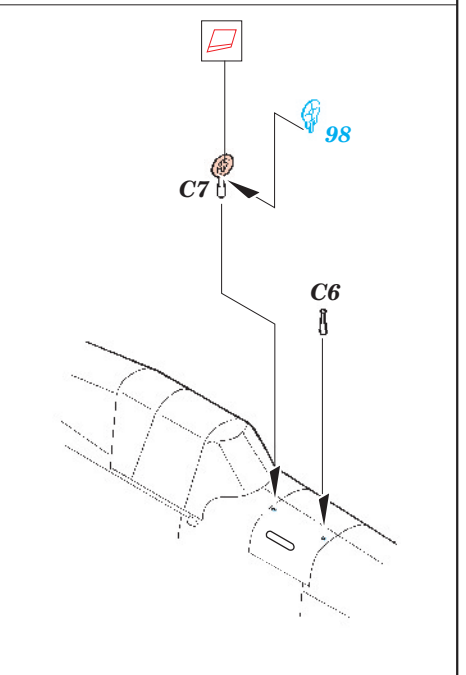

P-36

eduard

1/48 scale detail set for Academy/Hobbycraft kit • sada detailů pro model Academy/Hobbycraft 1/48

48 336

- SYMMETRICAL ASSEMBLY
SYMETRICKÁ MONTÁŽ
- REMOVE
ODSTRANIT
- BEND
OHNOUT
- REPLACE
NAHRADIT
- GRIND
OBROUSIT
- OPTION
VOLBA

ORIGINAL KIT PARTS
PŮVODNÍ DÍLY STAVEBNICE

PHOTO-ETCHED PARTS
LEPTANÉ DÍLY

PARTS TO BE REMOVED
DÍLY K ODSTRANĚNÍ

- Squadron/Signal Publ.:Walk Around P-40
 -Det.&Scale #62 : P-40
 -Militaria #103 : Curtiss 75 Hawk