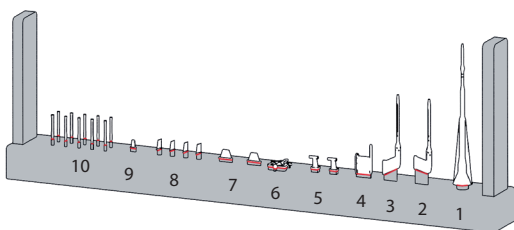

№48457

TEMP MODELS

СДЕЛАНО
В РОССИИ

АНТЕНН И ДАТЧИКОВ МИГ-29К

МАСШТАБ
1:48

Highly antennas and sensors
(suitable for MiG-29K HOBBY BOSSmodel kits)

To attach resin parts use cyanoacrylate glue. Для склеивания деталей использовать цианоакрилатный клей

1

Удаление поддержек / removing the support column

remove / удалить

2

Удаление поддержек / removing the support column

remove / удалить

3

Положение на модели / position on the model