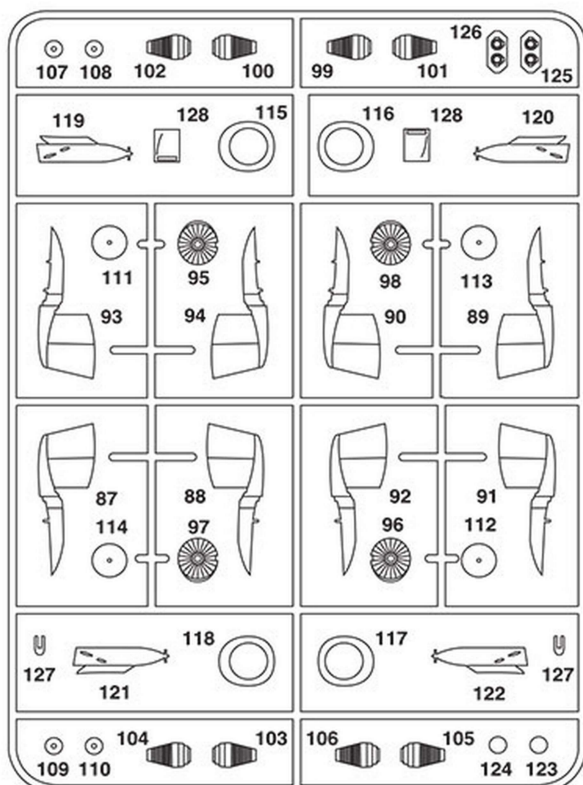

Fly  
비행 상태

8

CEMENT

접착제 사용

Reference  
참고

8

8

9

CEMENT

접착제 사용

ver.1  
버전1

KC-135R (58-0018), 22nd ARW (931st ARG) McConnell AFB, 2013

\* ( ) is opposite number.  
( )는 반대편 번호입니다.

ver.2

KC-135R (58-0023), Illinois Air National Guard, ca. 2005

버전2

\* ( ) is opposite number.  
( )는 반대편 번호입니다.

●Decal/ 전사지

Unused parts/ 불필요 부품  
126, 128X2

**ACADEMY** HOBBY MODEL KITS **ACADEMY** ACADEMY PLASTIC MODEL CO., LTD.  
A/S 고객센터 대표 번호: 1588-2406