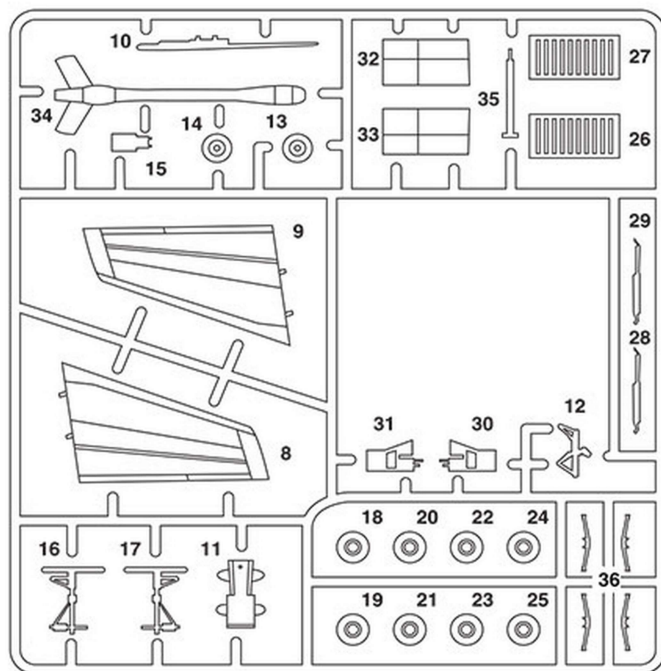

Fly  
비행 상태

8

CEMENT

접착제 사용

Reference  
참고

8

8

9

CEMENT

접착제 사용

ver.1  
버전1

KC-135R (58-0018), 22nd ARW (931st ARG) McConnell AFB, 2013

\* ( ) is opposite number.  
( )는 반대편 번호입니다.

ver.2

KC-135R (58-0023), Illinois Air National Guard, ca. 2005

버전2

\* ( ) is opposite number.  
( )는 반대편 번호입니다.

●Decal/ 전사지

Unused parts/ 불필요 부품  
126, 128X2

**ACADEMY** HOBBY MODEL KITS **ACADEMY** ACADEMY PLASTIC MODEL CO., LTD.  
A/S 고객센터 대표 번호: 1588-2406