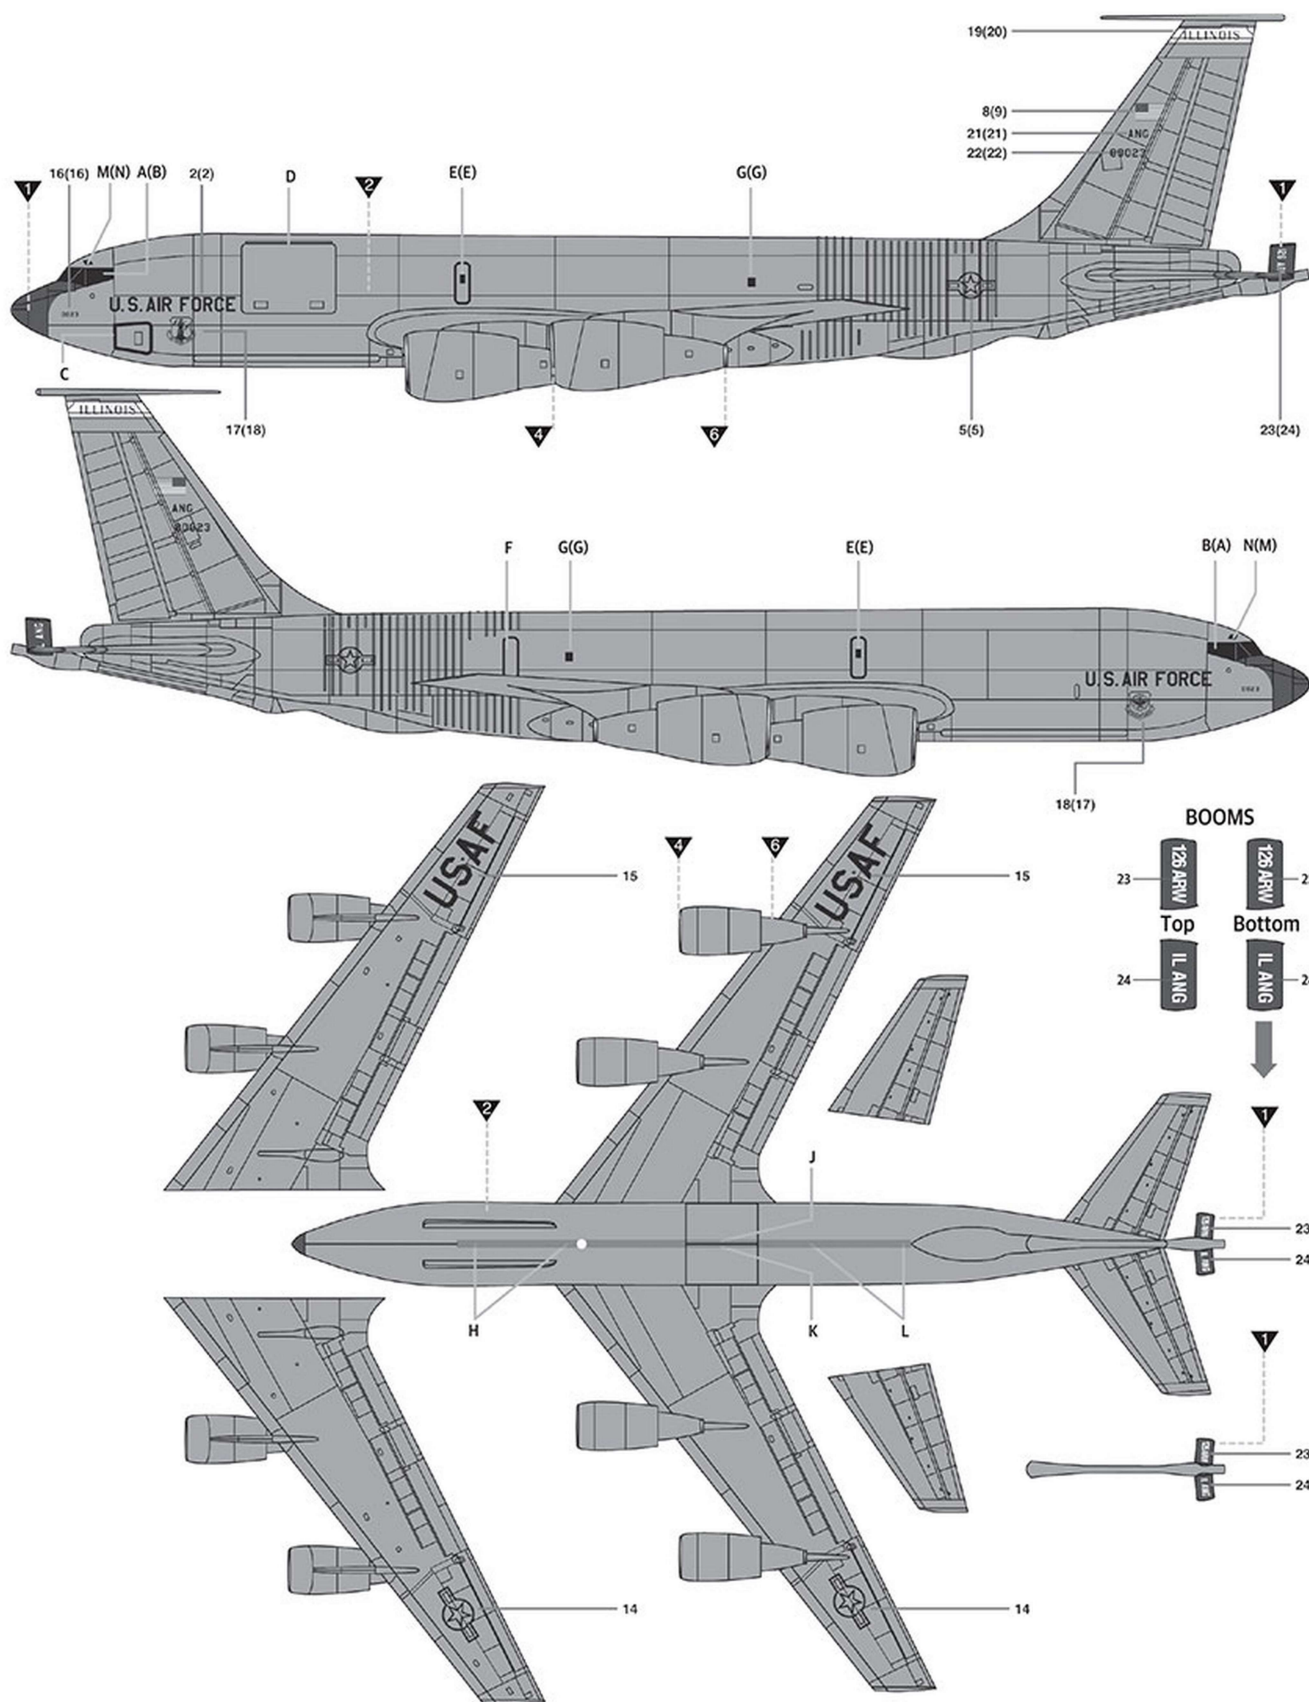

ver.2

KC-135R (58-0023), Illinois Air National Guard, ca. 2005

버전2

* ( ) is opposite number.
( )는 반대편 번호입니다.