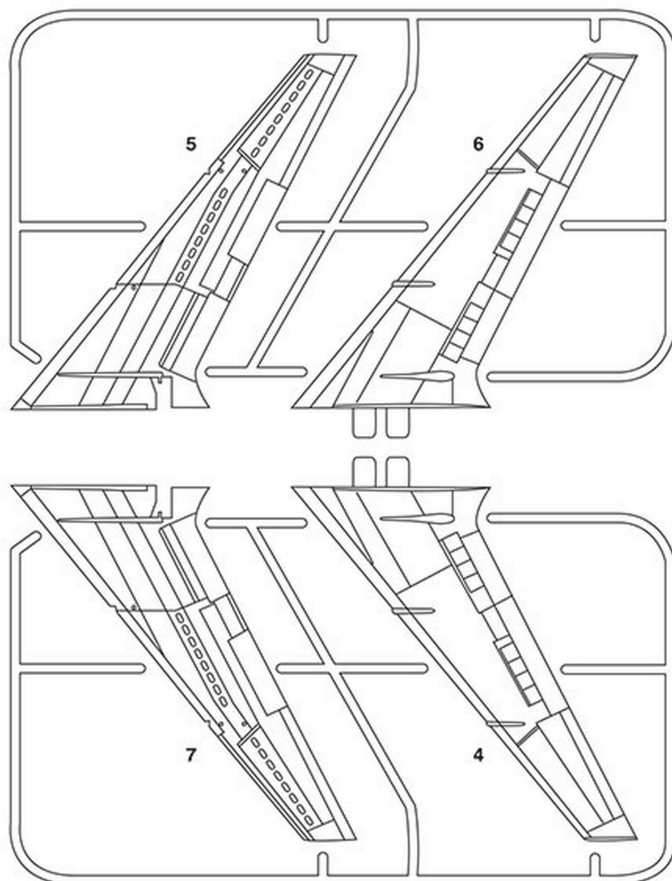

CEMENT

접착제 사용

ver.1  
버전1

KC-135R (58-0018), 22nd ARW (931st ARG) McConnell AFB, 2013

\* ( ) is opposite number.  
( )는 반대편 번호입니다.

ver.2

KC-135R (58-0023), Illinois Air National Guard, ca. 2005

버전2

\* ( ) is opposite number.  
( )는 반대편 번호입니다.

●Decal/ 전사지

Unused parts/ 불필요 부품  
126, 128X2

**ACADEMY** HOBBY MODEL KITS **ACADEMY** ACADEMY PLASTIC MODEL CO., LTD.  
A/S 고객센터 대표 번호: 1588-2406