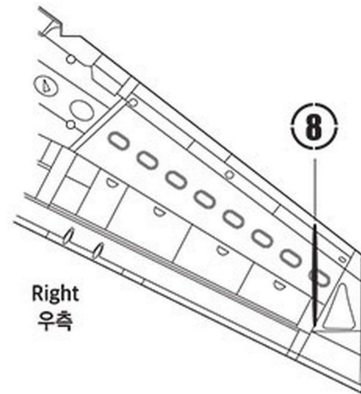

Fly  
비행 상태

8

CEMENT

접착제 사용

Reference  
참고

8

8

9

\* ( ) is opposite number.  
( )는 반대편 번호입니다.

●Decal/ 전사지

Unused parts/ 불필요 부품  
126, 128X2

**ACADEMY** HOBBY MODEL KITS **ACADEMY** ACADEMY PLASTIC MODEL CO., LTD.  
A/S 고객센터 대표 번호: 1588-2406