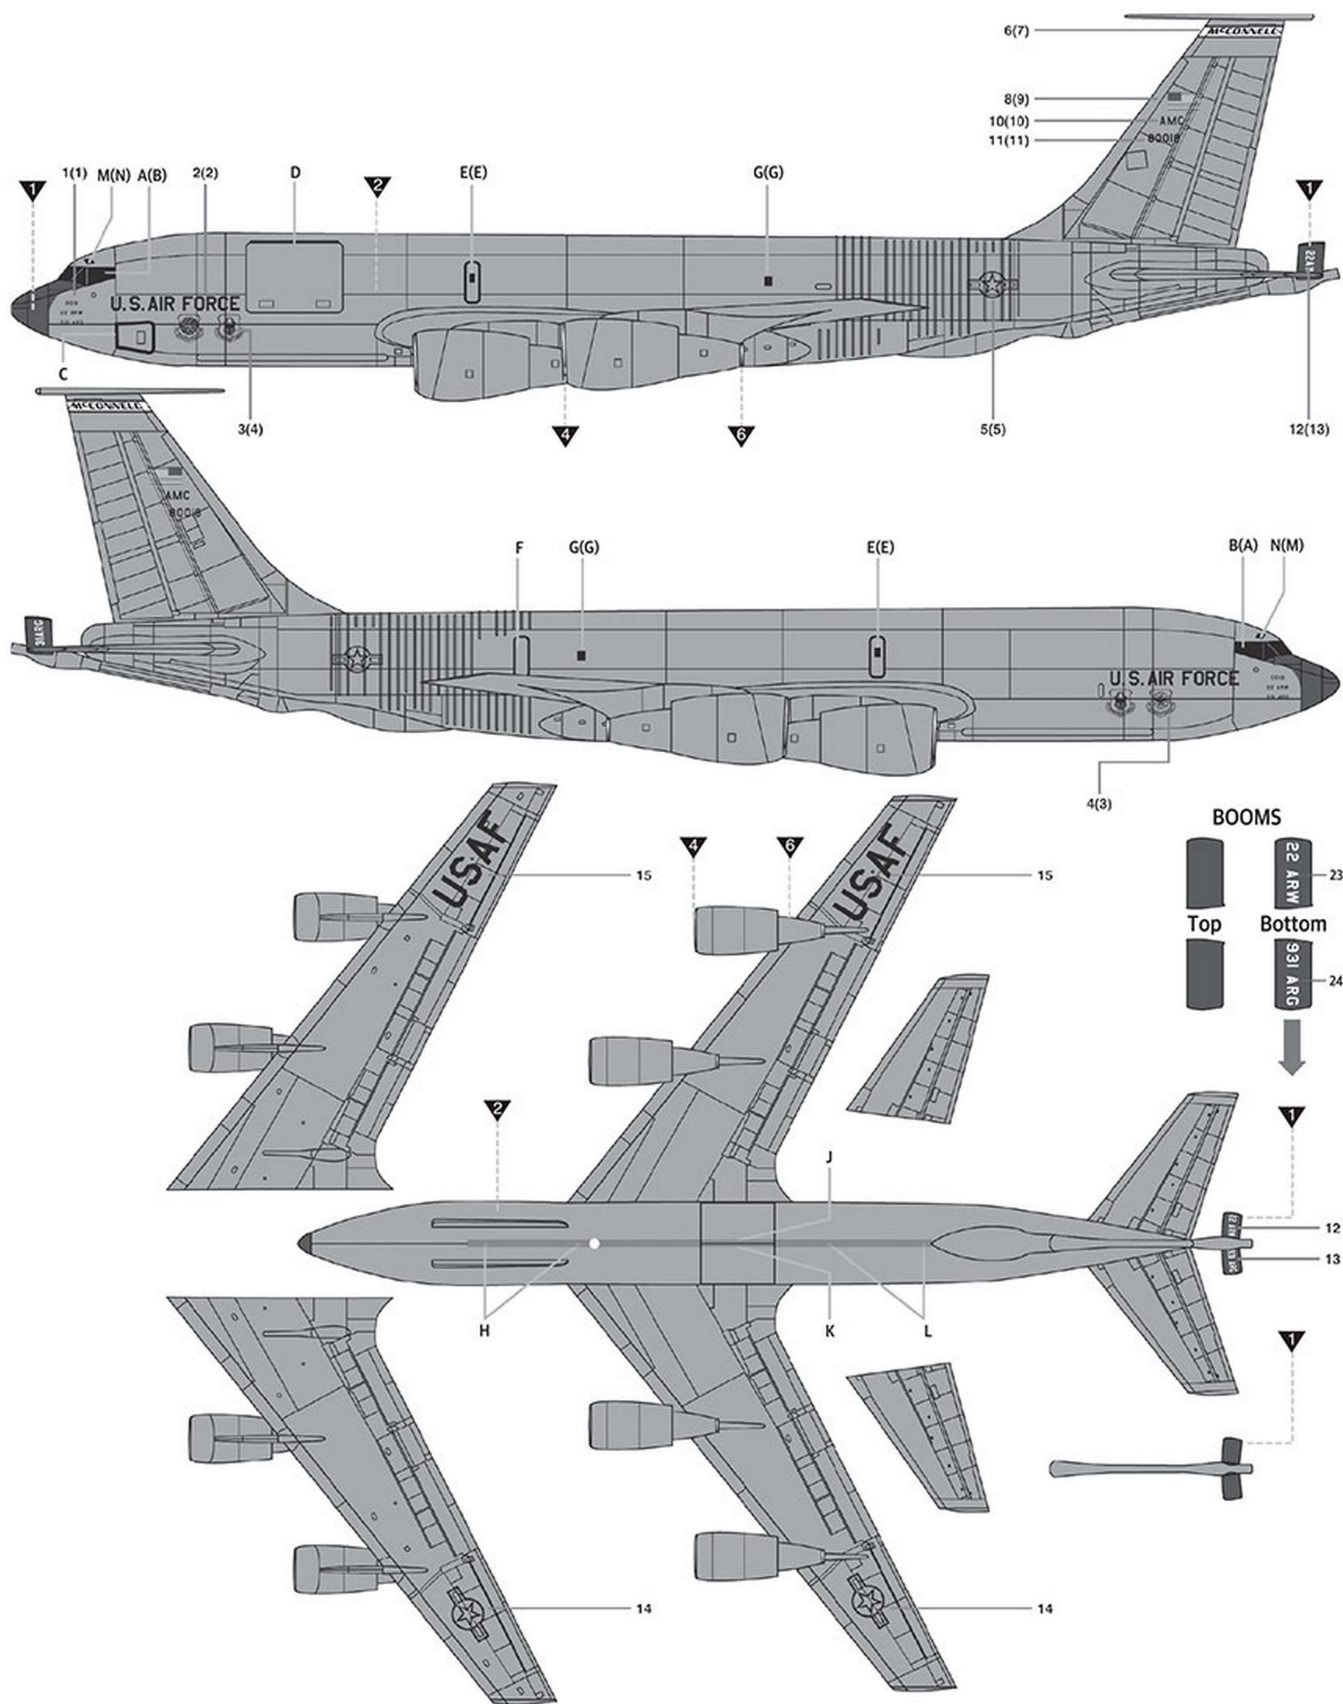

ver.1
버전1

KC-135R (58-0018), 22nd ARW (931st ARG) McConnell AFB, 2013

* ( ) is opposite number.
( )는 반대편 번호입니다.