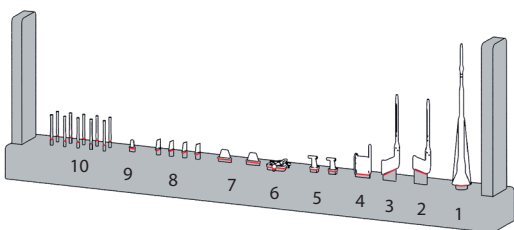

№48458

TEMP MODELS
TM

СДЕЛАНО
В РОССИИ

АНТЕНН И ДАТЧИКОВ МИГ-35

МАСШТАБ
1:48

Highly antennas and sensors
(suitable for MiG-35 HOBBY BOSSmodel kits)

To attach resin parts use cyanoacrylate glue. Для склеивания деталей использовать цианоакрилатный клей

1

Удаление поддержек / removing the support column

remove / удалить

2

Удаление поддержек / removing the support column

remove / удалить

3

Положение на модели / position on the model