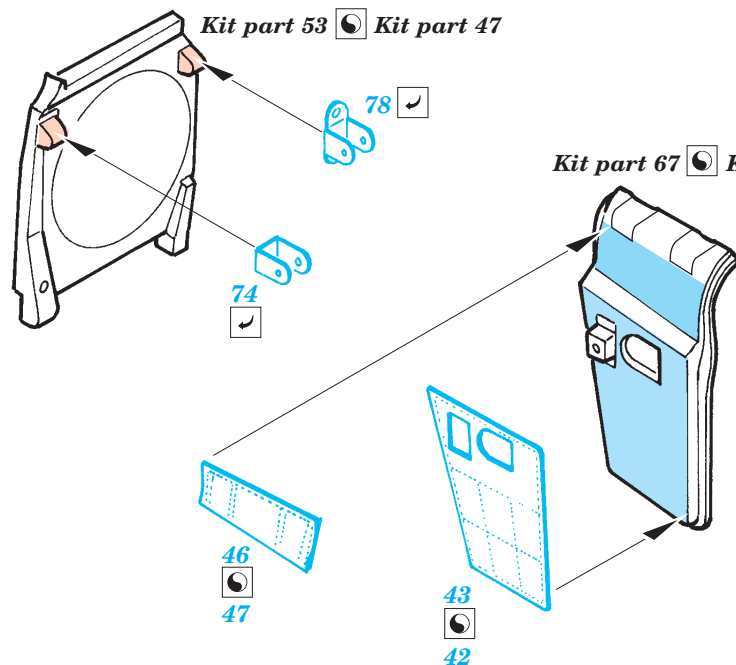

- ORIGINAL KIT PARTS
PŮVODNÍ DÍLY STAVEBNICE
- PHOTO-ETCHED PARTS
LEPTANÉ DÍLY
- PARTS TO BE REMOVED
DÍLY K ODSTRANĚNÍ
- FILL
TMELIT

Kit part 2

Kit part 66

2 pcs 58

2 pcs 58

Kit parts 75

25

54

3 pcs 56

Kit part 39

Kit parts 86, 87 2 sets

75

50

2 sets

Kit part 88 (89)

60