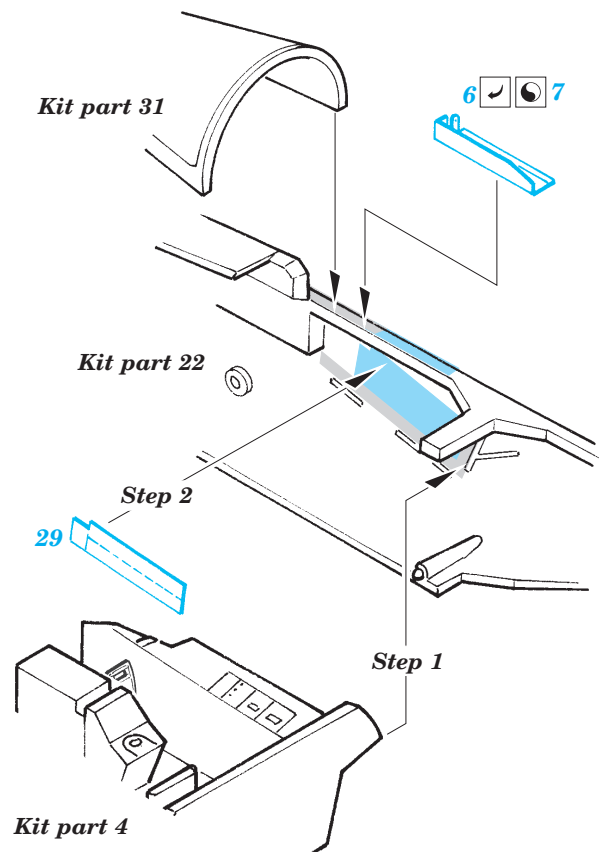

EF-2000 Typhoon Double seater

eduard

73 289

1/72 scale detail set for Revell • sada detailů pro model 1/72 Revell

SS 289+73289
EF 2000
Double Seater

Film

- APPLY EXPRESS MASK AND PAINT BEFORE GLUING
POUŽIT EXPRESS MASK NABARVIT PŘED SLEPENÍM
- SYMMETRICAL ASSEMBLY
SYMETRICKÁ MONTÁŽ
- REMOVE
ODSTRANIT
- GRIND
OBROUSIT
- DRILL HOLE
VRTAT OTVOR
- BEND
OHNOUT
- OPTION
VOLBA
- REPLACE
NAHRADIT

- ORIGINAL KIT PARTS
PŮVODNÍ DÍLY STAVEBNICE
- PHOTO-ETCHED PARTS
LEPTANÉ DÍLY
- PARTS TO BE REMOVED
DÍLY K ODSTRANĚNÍ
- FILL
TMELIT

Kit part 2

Kit part 66

2 pcs 58

2 pcs 58

Kit parts 75

25

54

3 pcs 56

Kit part 39

Kit parts 86, 87 2 sets

75

50

2 sets

Kit part 88 (89)

60