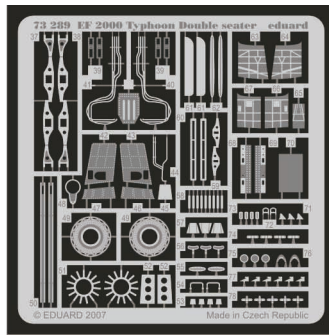

EF-2000 Typhoon Double seater

eduard

73 289

1/72 scale detail set for Revell • sada detailů pro model 1/72 Revell

SS 289+73289
EF 2000
Double Seater

Film

- APPLY EXPRESS MASK AND PAINT BEFORE GLUING
POUŽIT EXPRESS MASK NABARVIT PŘED SLEPENÍM
- SYMMETRICAL ASSEMBLY
SYMETRICKÁ MONTÁŽ
- REMOVE
ODSTRANIT
- GRIND
OBROUSIT
- DRILL HOLE
VRTAT OTVOR
- BEND
OHNOUT
- OPTION
VOLBA
- REPLACE
NAHRADIT

- ORIGINAL KIT PARTS
PŮVODNÍ DÍLY STAVEBNICE
- PHOTO-ETCHED PARTS
LEPTANÉ DÍLY
- PARTS TO BE REMOVED
DÍLY K ODSTRANĚNÍ
- FILL
TMELIT

Kit part 2

Kit part 66

2 pcs 58

2 pcs 58

Kit parts 75

25

54

3 pcs 56

Kit part 39

Kit parts 86, 87 2 sets

75

50

2 sets

Kit part 88 (89)

60