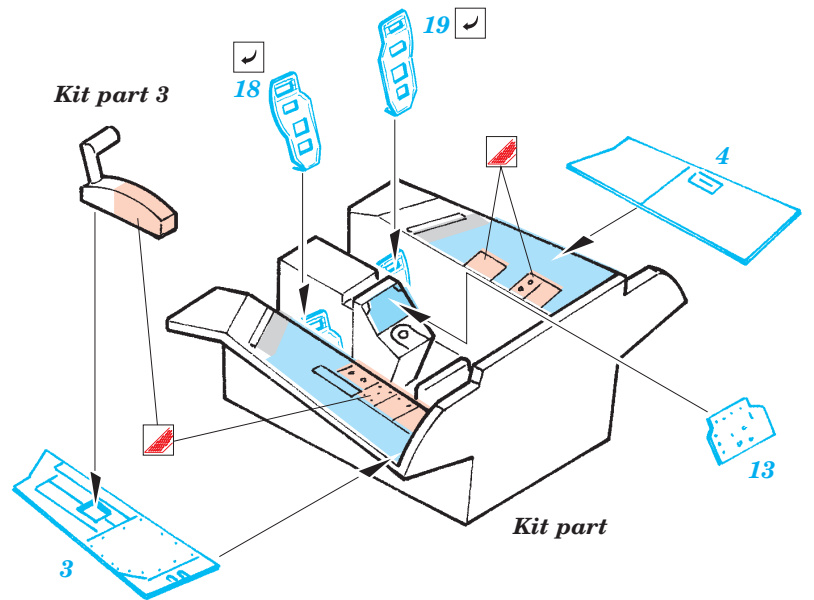

EF-2000 Typhoon Double seater

eduard

73 289

1/72 scale detail set for Revell • sada detailů pro model 1/72 Revell

SS 289+73289
EF 2000
Double Seater

Film

- APPLY EXPRESS MASK AND PAINT BEFORE GLUING
POUŽIT EXPRESS MASK NABARVIT PŘED SLEPENÍM
- SYMMETRICAL ASSEMBLY
SYMETRICKÁ MONTÁŽ
- REMOVE
ODSTRANIT
- GRIND
OBROUSIT
- DRILL HOLE
VRTAT OTVOR
- BEND
OHNOUT
- OPTION
VOLBA
- REPLACE
NAHRADIT

- ORIGINAL KIT PARTS
PŮVODNÍ DÍLY STAVEBNICE
- PHOTO-ETCHED PARTS
LEPTANÉ DÍLY
- PARTS TO BE REMOVED
DÍLY K ODSTRANĚNÍ
- FILL
TMELIT

Kit part 2

Kit part 66

2 pcs 58

2 pcs 58

Kit parts 75

25

54