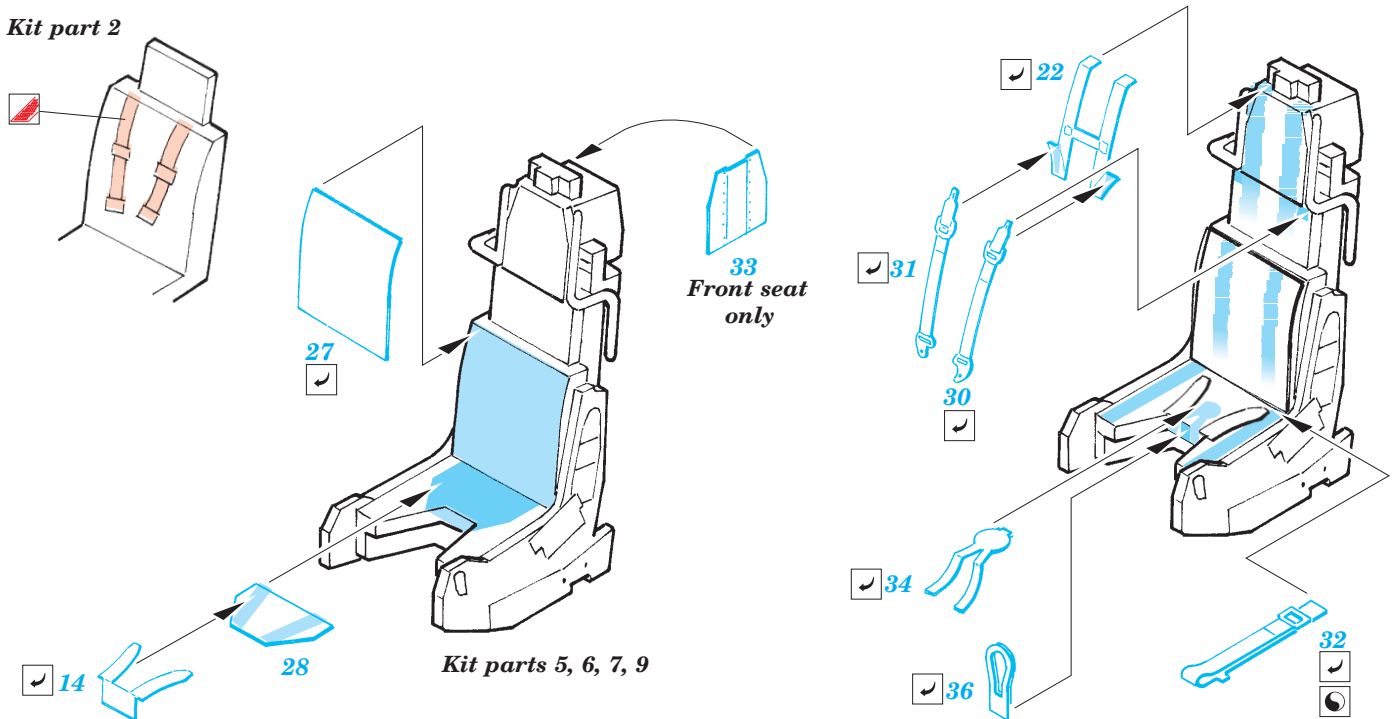

EF-2000 Typhoon Double seater

eduard

73 289

1/72 scale detail set for Revell • sada detailů pro model 1/72 Revell

SS 289+73289
EF 2000
Double Seater

Film

- APPLY EXPRESS MASK AND PAINT BEFORE GLUING
POUŽIT EXPRESS MASK NABARVIT PŘED SLEPENÍM
- SYMMETRICAL ASSEMBLY
SYMETRICKÁ MONTÁŽ
- REMOVE
ODSTRANIT
- GRIND
OBROUSIT
- DRILL HOLE
VRTAT OTVOR
- BEND
OHNOUT
- OPTION
VOLBA
- REPLACE
NAHRADIT

- ORIGINAL KIT PARTS
PŮVODNÍ DÍLY STAVEBNICE
- PHOTO-ETCHED PARTS
LEPTANÉ DÍLY
- PARTS TO BE REMOVED
DÍLY K ODSTRANĚNÍ
- FILL
TMELIT

Kit part 2

Kit part 66

2 pcs 58

2 pcs 58

Kit parts 75

25

54