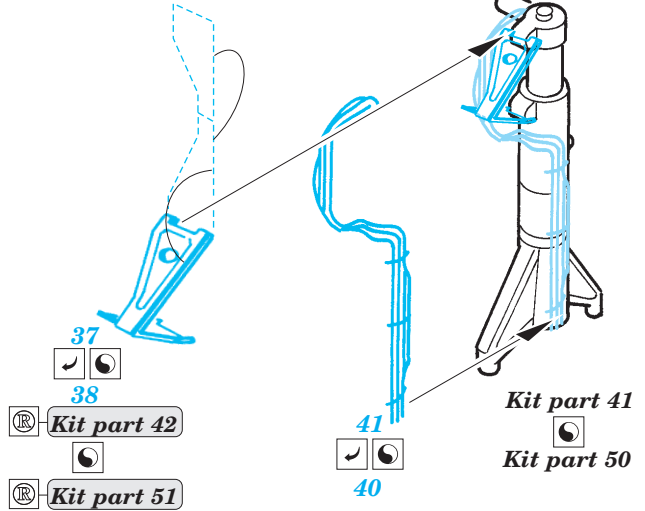

- ORIGINAL KIT PARTS
PŮVODNÍ DÍLY STAVEBNICE
- PHOTO-ETCHED PARTS
LEPTANÉ DÍLY
- PARTS TO BE REMOVED
DÍLY K ODSTRANĚNÍ
- FILL
TMELIT

Kit part 2

Kit part 66

2 pcs 58

2 pcs 58

Kit parts 75

25

54

3 pcs 56

Kit part 39

Kit parts 86, 87 2 sets

75

50

2 sets

Kit part 88 (89)

60