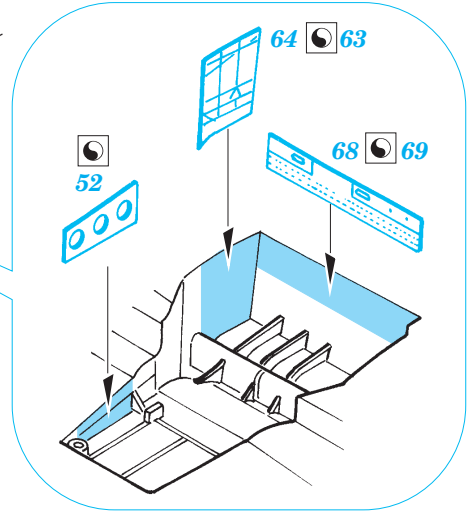

- ORIGINAL KIT PARTS
PŮVODNÍ DÍLY STAVEBNICE
- PHOTO-ETCHED PARTS
LEPTANÉ DÍLY
- PARTS TO BE REMOVED
DÍLY K ODSTRANĚNÍ
- FILL
TMELIT

Kit part 2

Kit part 66

2 pcs 58

2 pcs 58

Kit parts 75

25

54

3 pcs 56

Kit part 39

Kit parts 86, 87 2 sets

75

50

2 sets

Kit part 88 (89)

60