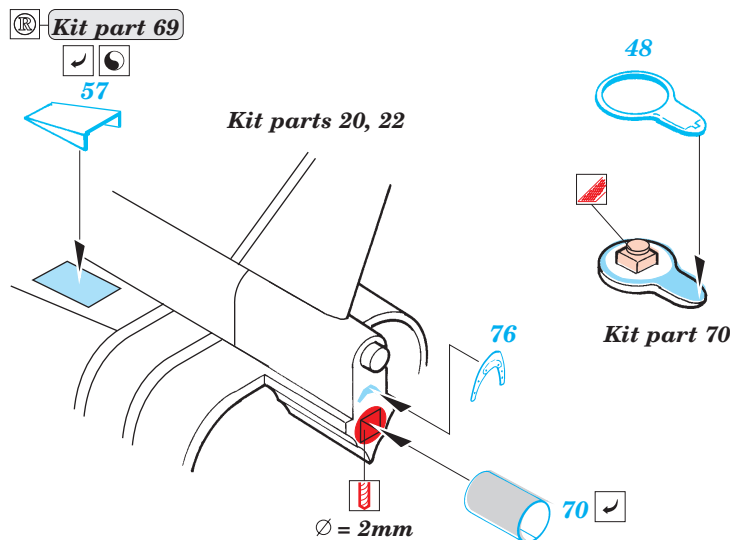

EF-2000 Typhoon Double seater

eduard

73 289

1/72 scale detail set for Revell • sada detailů pro model 1/72 Revell

SS 289+73289
EF 2000
Double Seater

Film

- APPLY EXPRESS MASK AND PAINT BEFORE GLUING
POUŽIT EXPRESS MASK NABARVIT PŘED SLEPENÍM
- SYMMETRICAL ASSEMBLY
SYMETRICKÁ MONTÁŽ
- REMOVE
ODSTRANIT
- GRIND
OBROUSIT
- DRILL HOLE
VRTAT OTVOR
- BEND
OHNOUT
- OPTION
VOLBA
- REPLACE
NAHRADIT

- ORIGINAL KIT PARTS
PŮVODNÍ DÍLY STAVEBNICE
- PHOTO-ETCHED PARTS
LEPTANÉ DÍLY
- PARTS TO BE REMOVED
DÍLY K ODSTRANĚNÍ
- FILL
TMELIT

Kit part 2

Kit part 66

2 pcs 58

2 pcs 58

Kit parts 75

25

54

3 pcs 56

Kit part 39

Kit parts 86, 87 2 sets

75

50

2 sets

Kit part 88 (89)

60