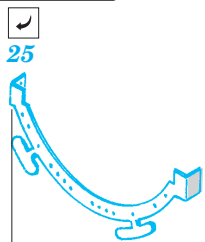

- ORIGINAL KIT PARTS
PŮVODNÍ DÍLY STAVEBNICE
- PHOTO-ETCHED PARTS
LEPTANÉ DÍLY
- PARTS TO BE REMOVED
DÍLY K ODSTRANĚNÍ
- FILL
TMELIT

Kit part 2

Kit part 66

2 pcs 58

2 pcs 58

Kit parts 75

25

54

3 pcs 56

Kit part 39

Kit parts 86, 87 2 sets

75

50

2 sets

Kit part 88 (89)

60