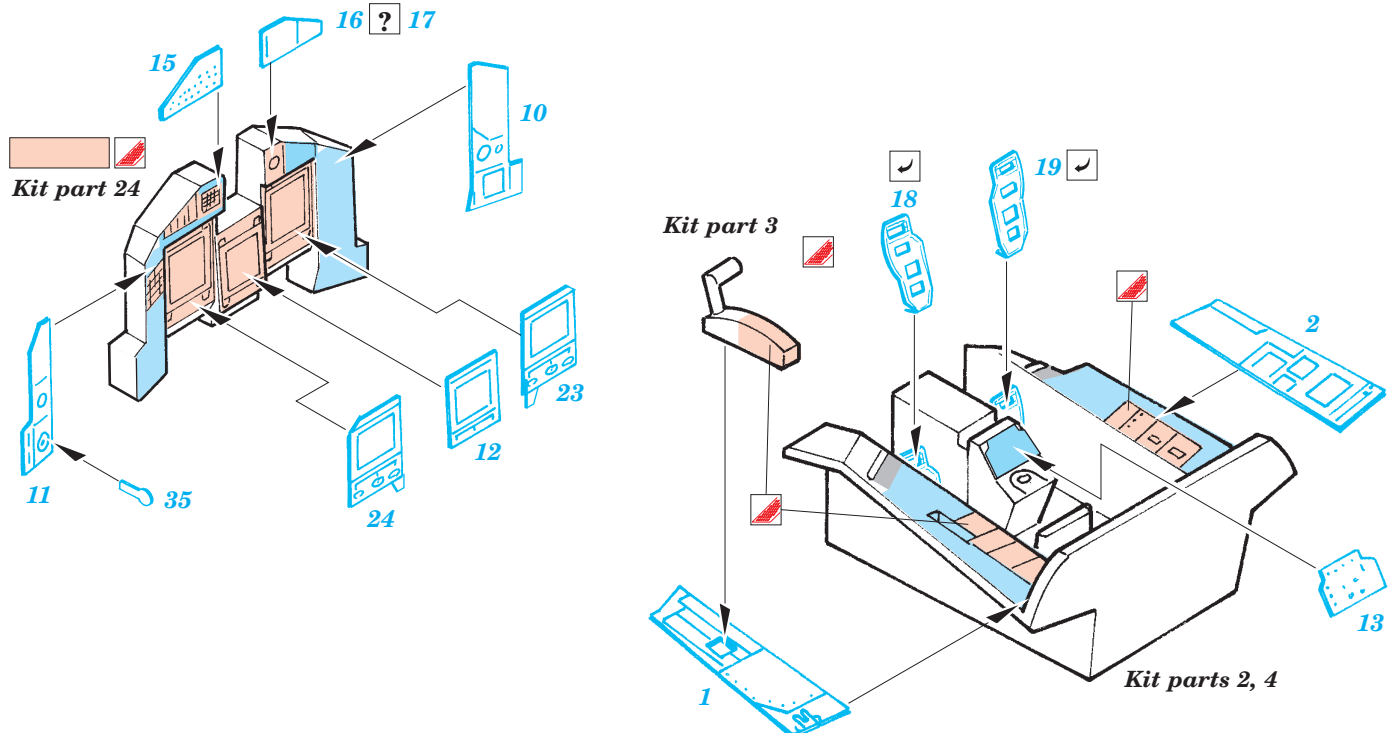

EF-2000 Typhoon Double seater

eduard

73 289

1/72 scale detail set for Revell • sada detailů pro model 1/72 Revell

SS 289+73289
EF 2000
Double Seater

Film

- APPLY EXPRESS MASK AND PAINT BEFORE GLUING
POUŽIT EXPRESS MASK NABARVIT PŘED SLEPENÍM
- SYMMETRICAL ASSEMBLY
SYMETRICKÁ MONTÁŽ
- REMOVE
ODSTRANIT
- GRIND
OBROUSIT
- DRILL HOLE
VRTAT OTVOR
- BEND
OHNOUT
- OPTION
VOLBA
- REPLACE
NAHRADIT

- ORIGINAL KIT PARTS
PŮVODNÍ DÍLY STAVEBNICE
- PHOTO-ETCHED PARTS
LEPTANÉ DÍLY
- PARTS TO BE REMOVED
DÍLY K ODSTRANĚNÍ
- FILL
TMELIT

Kit part 2

Kit part 66

2 pcs 58

2 pcs 58

Kit parts 75

25

54

3 pcs 56

Kit part 39

Kit parts 86, 87 2 sets

75

50

2 sets

Kit part 88 (89)

60