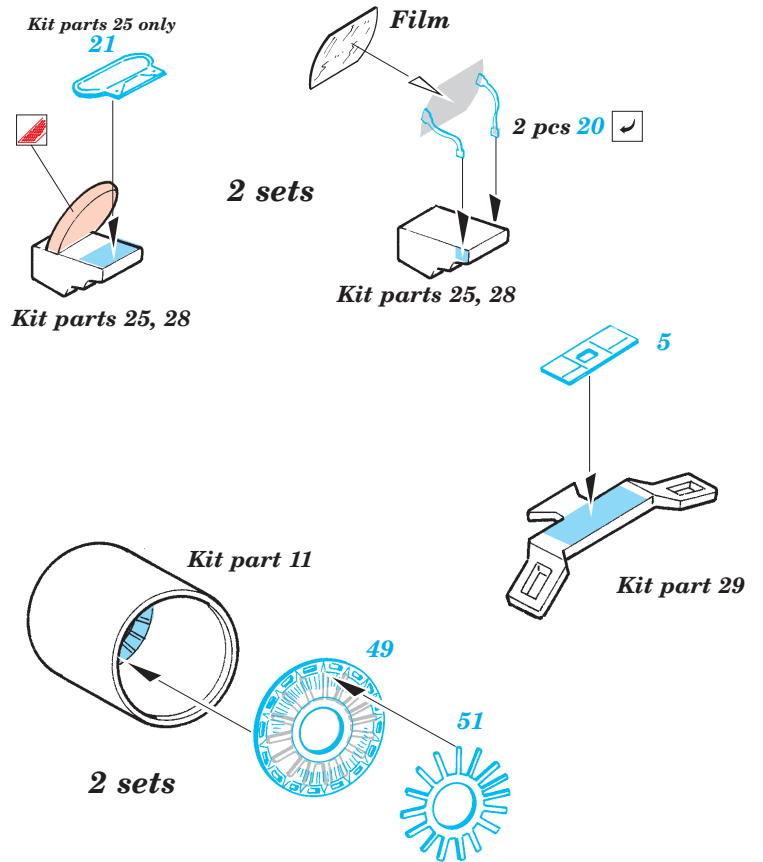

EF-2000 Typhoon Double seater

eduard

73 289

1/72 scale detail set for Revell • sada detailů pro model 1/72 Revell

SS 289+73289
EF 2000
Double Seater

Film

- APPLY EXPRESS MASK AND PAINT BEFORE GLUING
POUŽIT EXPRESS MASK NABARVIT PŘED SLEPENÍM
- SYMMETRICAL ASSEMBLY
SYMETRICKÁ MONTÁŽ
- REMOVE
ODSTRANIT
- GRIND
OBROUSIT
- DRILL HOLE
VRTAT OTVOR
- BEND
OHNOUT
- OPTION
VOLBA
- REPLACE
NAHRADIT

- ORIGINAL KIT PARTS
PŮVODNÍ DÍLY STAVEBNICE
- PHOTO-ETCHED PARTS
LEPTANÉ DÍLY
- PARTS TO BE REMOVED
DÍLY K ODSTRANĚNÍ
- FILL
TMELIT

Kit part 2

Kit part 66

2 pcs 58

2 pcs 58

Kit parts 75

25

54

3 pcs 56

Kit part 39

Kit parts 86, 87 2 sets

75

50

2 sets

Kit part 88 (89)

60

71

61

62

Kit parts 59

77
4 pcs

53

73

REFERENCES: www.eurofighter.com
Model Expert - #12/1999
World Air Power Journal - Volume 35