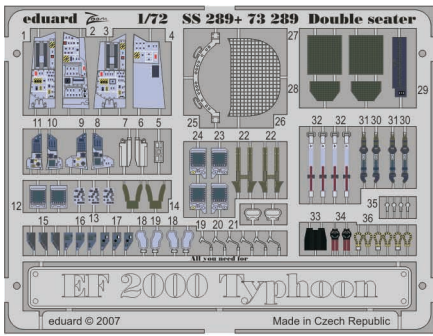

EF-2000 Typhoon Double seater

eduard

73 289

1/72 scale detail set for Revell • sada detailů pro model 1/72 Revell

SS 289+73289
EF 2000
Double Seater

Film

- APPLY EXPRESS MASK AND PAINT BEFORE GLUING
POUŽIT EXPRESS MASK NABARVIT PŘED SLEPENÍM
- SYMMETRICAL ASSEMBLY
SYMETRICKÁ MONTÁŽ
- REMOVE
ODSTRANIT
- GRIND
OBROUSIT
- DRILL HOLE
VRTAT OTVOR
- BEND
OHNOUT
- OPTION
VOLBA
- REPLACE
NAHRADIT

- ORIGINAL KIT PARTS
PŮVODNÍ DÍLY STAVEBNICE
- PHOTO-ETCHED PARTS
LEPTANÉ DÍLY
- PARTS TO BE REMOVED
DÍLY K ODSTRANĚNÍ
- FILL
TMELIT

Kit part 2

Kit part 66

2 pcs 58

2 pcs 58

Kit parts 75

25

54

3 pcs 56

Kit part 39

Kit parts 86, 87 2 sets

75

50

2 sets

Kit part 88 (89)

60