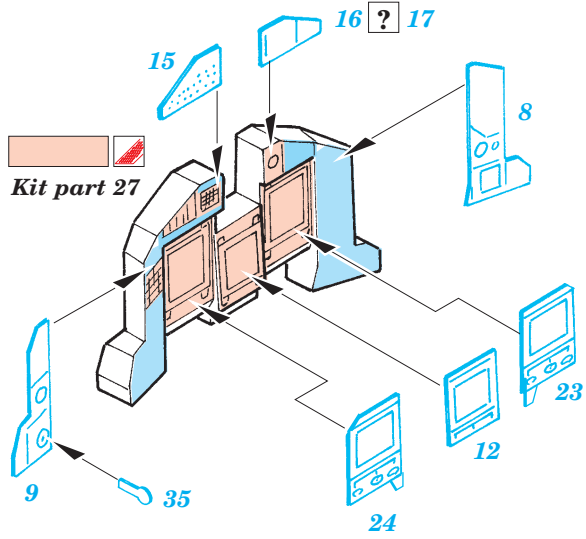

EF-2000 Typhoon Double seater

eduard

73 289

1/72 scale detail set for Revell • sada detailů pro model 1/72 Revell

SS 289+73289
EF 2000
Double Seater

Film

- APPLY EXPRESS MASK AND PAINT BEFORE GLUING
POUŽIT EXPRESS MASK NABARVIT PŘED SLEPENÍM
- SYMMETRICAL ASSEMBLY
SYMETRICKÁ MONTÁŽ
- REMOVE
ODSTRANIT
- GRIND
OBROUSIT
- DRILL HOLE
VRTAT OTVOR
- BEND
OHNOUT
- OPTION
VOLBA
- REPLACE
NAHRADIT

- ORIGINAL KIT PARTS
PŮVODNÍ DÍLY STAVEBNICE
- PHOTO-ETCHED PARTS
LEPTANÉ DÍLY
- PARTS TO BE REMOVED
DÍLY K ODSTRANĚNÍ
- FILL
TMELIT

Kit part 2

Kit part 66

2 pcs 58

2 pcs 58

Kit parts 75

25

54