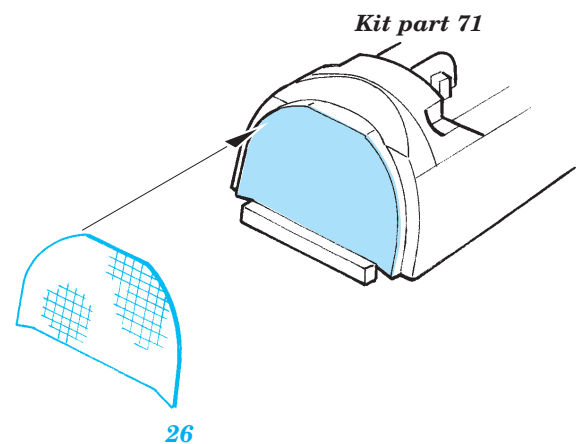

EF-2000 Typhoon Double seater

eduard

73 289

1/72 scale detail set for Revell • sada detailů pro model 1/72 Revell

SS 289+73289
EF 2000
Double Seater

Film

- APPLY EXPRESS MASK AND PAINT BEFORE GLUING
POUŽIT EXPRESS MASK NABARVIT PŘED SLEPENÍM
- SYMMETRICAL ASSEMBLY
SYMETRICKÁ MONTÁŽ
- REMOVE
ODSTRANIT
- GRIND
OBROUSIT
- DRILL HOLE
VRTAT OTVOR
- BEND
OHNOUT
- OPTION
VOLBA
- REPLACE
NAHRADIT

- ORIGINAL KIT PARTS
PŮVODNÍ DÍLY STAVEBNICE
- PHOTO-ETCHED PARTS
LEPTANÉ DÍLY
- PARTS TO BE REMOVED
DÍLY K ODSTRANĚNÍ
- FILL
TMELIT

Kit part 2

Kit part 66

2 pcs 58

2 pcs 58

Kit parts 75

25

54