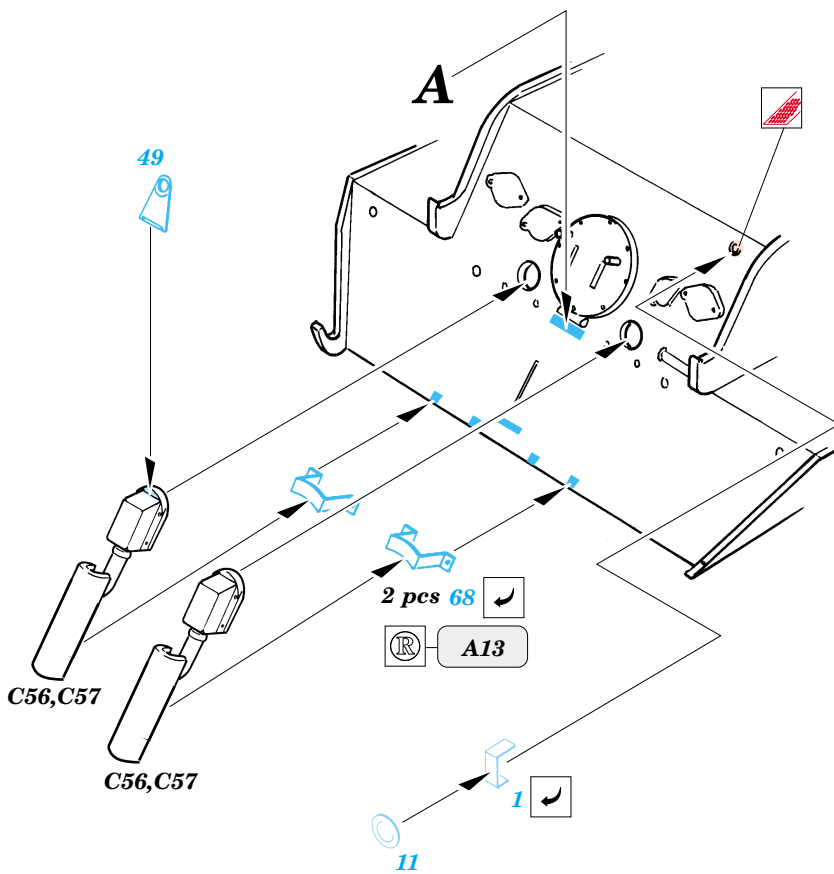

Pz.V Panther G / late

1/35 scale detail set for Tamiya kit • sada detailů pro model Tamiya 1/35

eduard

35 362

2 pcs

- SYMMETRICAL ASSEMBLY
SYMETRICKÁ MONTÁŽ
- REMOVE
ODSTRANIT
- BEND
OHNOUT
- REPLACE
NAHRADIT
- GRIND
OBROUSIT
- OPTION
VOLBA

ORIGINAL KIT PARTS
PŮVODNÍ DÍLY STAVEBNICE

PHOTO-ETCHED PARTS
LEPTANÉ DÍLY

PARTS TO BE REMOVED
DÍLY K ODSTRANĚNÍ

A

Upper hull

References -Achtung Panzer:Panther
-AJ Press:Panther vol.1-4