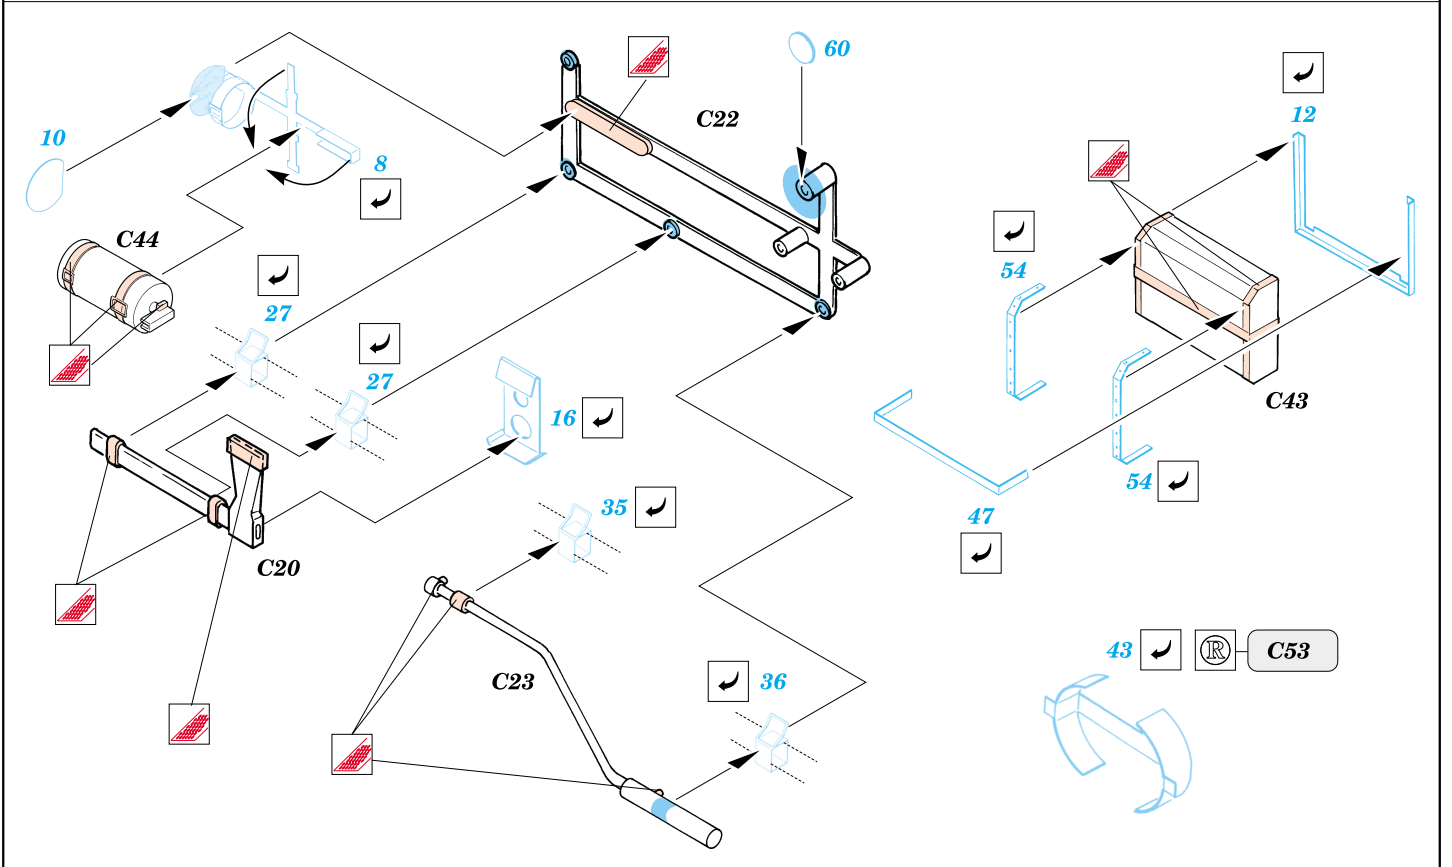

ORIGINAL KIT PARTS
PŮVODNÍ DÍLY STAVEBNICE

PHOTO-ETCHED PARTS
LEPTANÉ DÍLY

PARTS TO BE REMOVED
DÍLY K ODSTRANĚNÍ

A

Upper hull

References -Achtung Panzer:Panther
-AJ Press:Panther vol.1-4