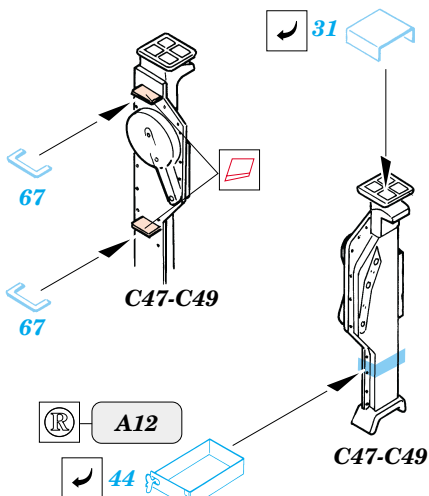

Pz.V Panther G / late

1/35 scale detail set for Tamiya kit • sada detailů pro model Tamiya 1/35

eduard

35 362

2 pcs

- SYMMETRICAL ASSEMBLY
SYMETRICKÁ MONTÁŽ
- REMOVE
ODSTRANIT
- BEND
OHNOUT
- REPLACE
NAHRADIT
- GRIND
OBROUSIT
- OPTION
VOLBA

ORIGINAL KIT PARTS
PŮVODNÍ DÍLY STAVEBNICE

PHOTO-ETCHED PARTS
LEPTANÉ DÍLY

PARTS TO BE REMOVED
DÍLY K ODSTRANĚNÍ

A

Upper hull

References -Achtung Panzer:Panther
-AJ Press:Panther vol.1-4