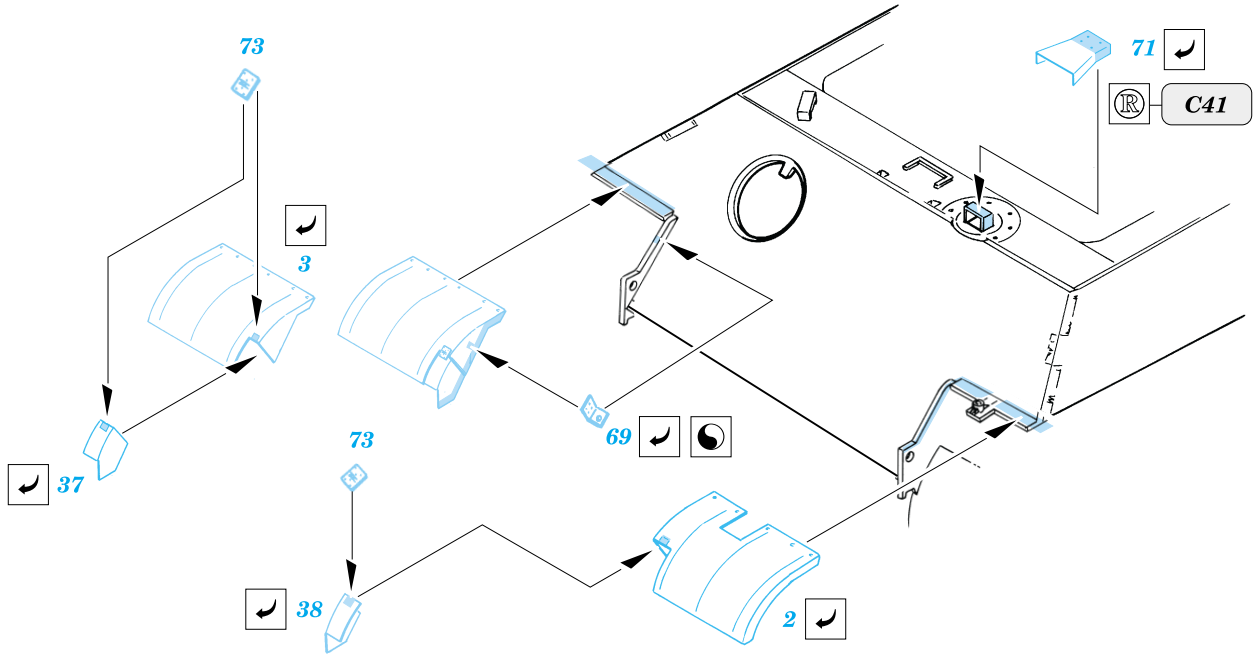

ORIGINAL KIT PARTS
PŮVODNÍ DÍLY STAVEBNICE

PHOTO-ETCHED PARTS
LEPTANÉ DÍLY

PARTS TO BE REMOVED
DÍLY K ODSTRANĚNÍ

A

Upper hull

References -Achtung Panzer:Panther
-AJ Press:Panther vol.1-4