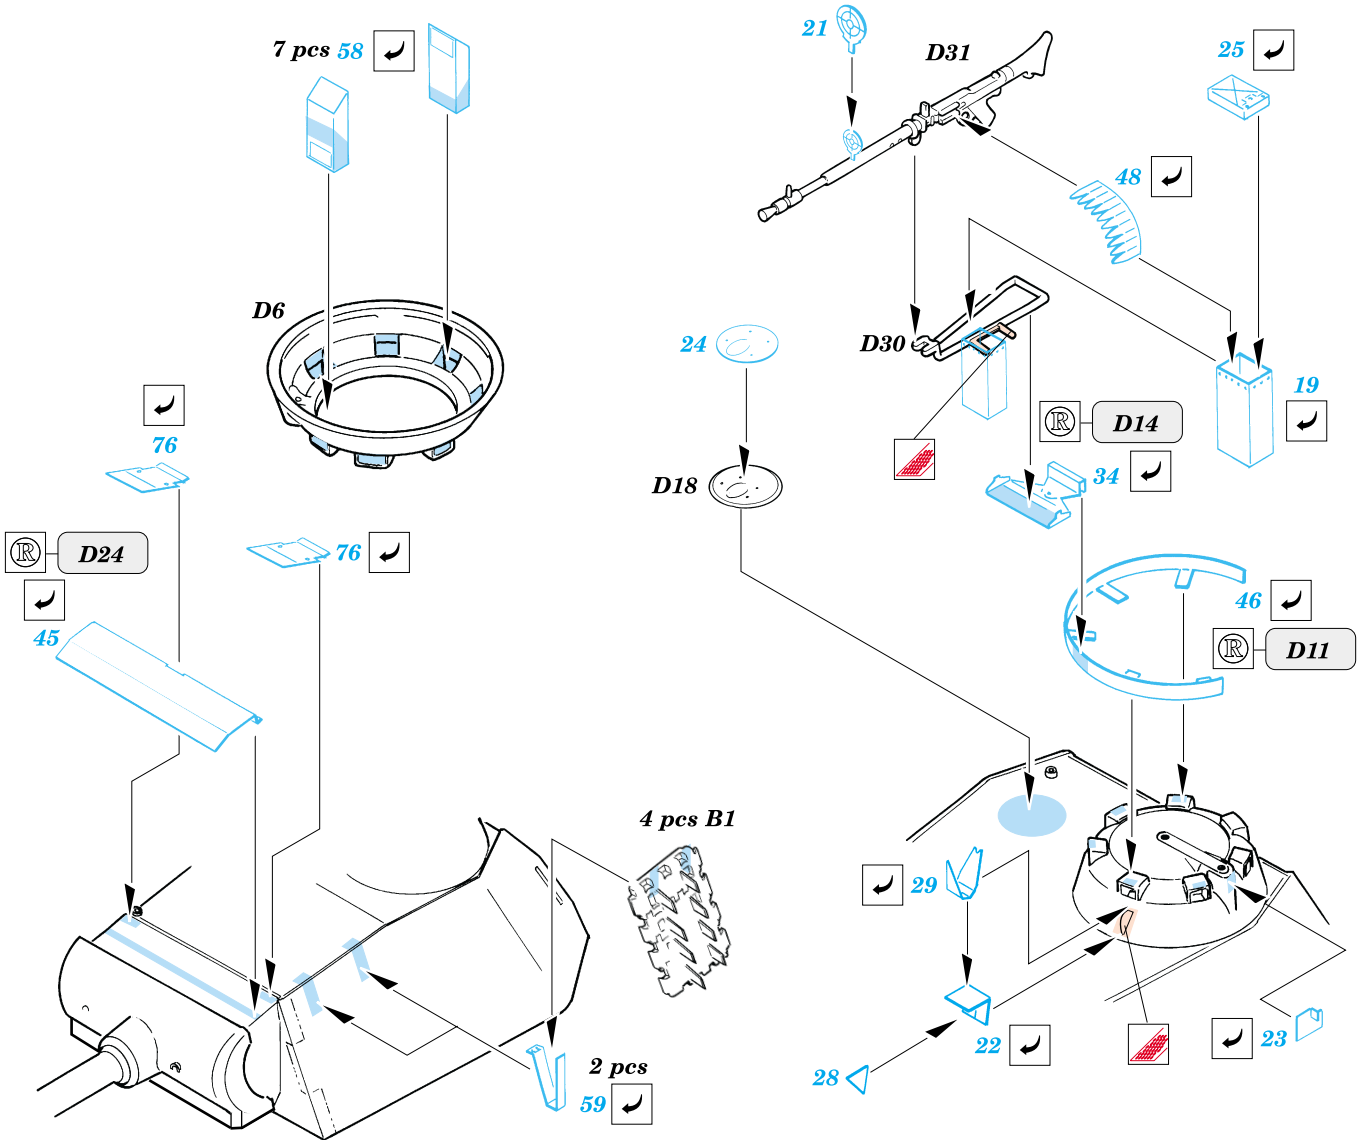

Pz.V Panther G / late

1/35 scale detail set for Tamiya kit • sada detailů pro model Tamiya 1/35

eduard

35 362

2 pcs

- SYMMETRICAL ASSEMBLY
SYMETRICKÁ MONTÁŽ
- REMOVE
ODSTRANIT
- BEND
OHNOUT
- REPLACE
NAHRADIT
- GRIND
OBROUSIT
- OPTION
VOLBA

ORIGINAL KIT PARTS
PŮVODNÍ DÍLY STAVEBNICE

PHOTO-ETCHED PARTS
LEPTANÉ DÍLY

PARTS TO BE REMOVED
DÍLY K ODSTRANĚNÍ

A

Upper hull

References -Achtung Panzer:Panther
-AJ Press:Panther vol.1-4