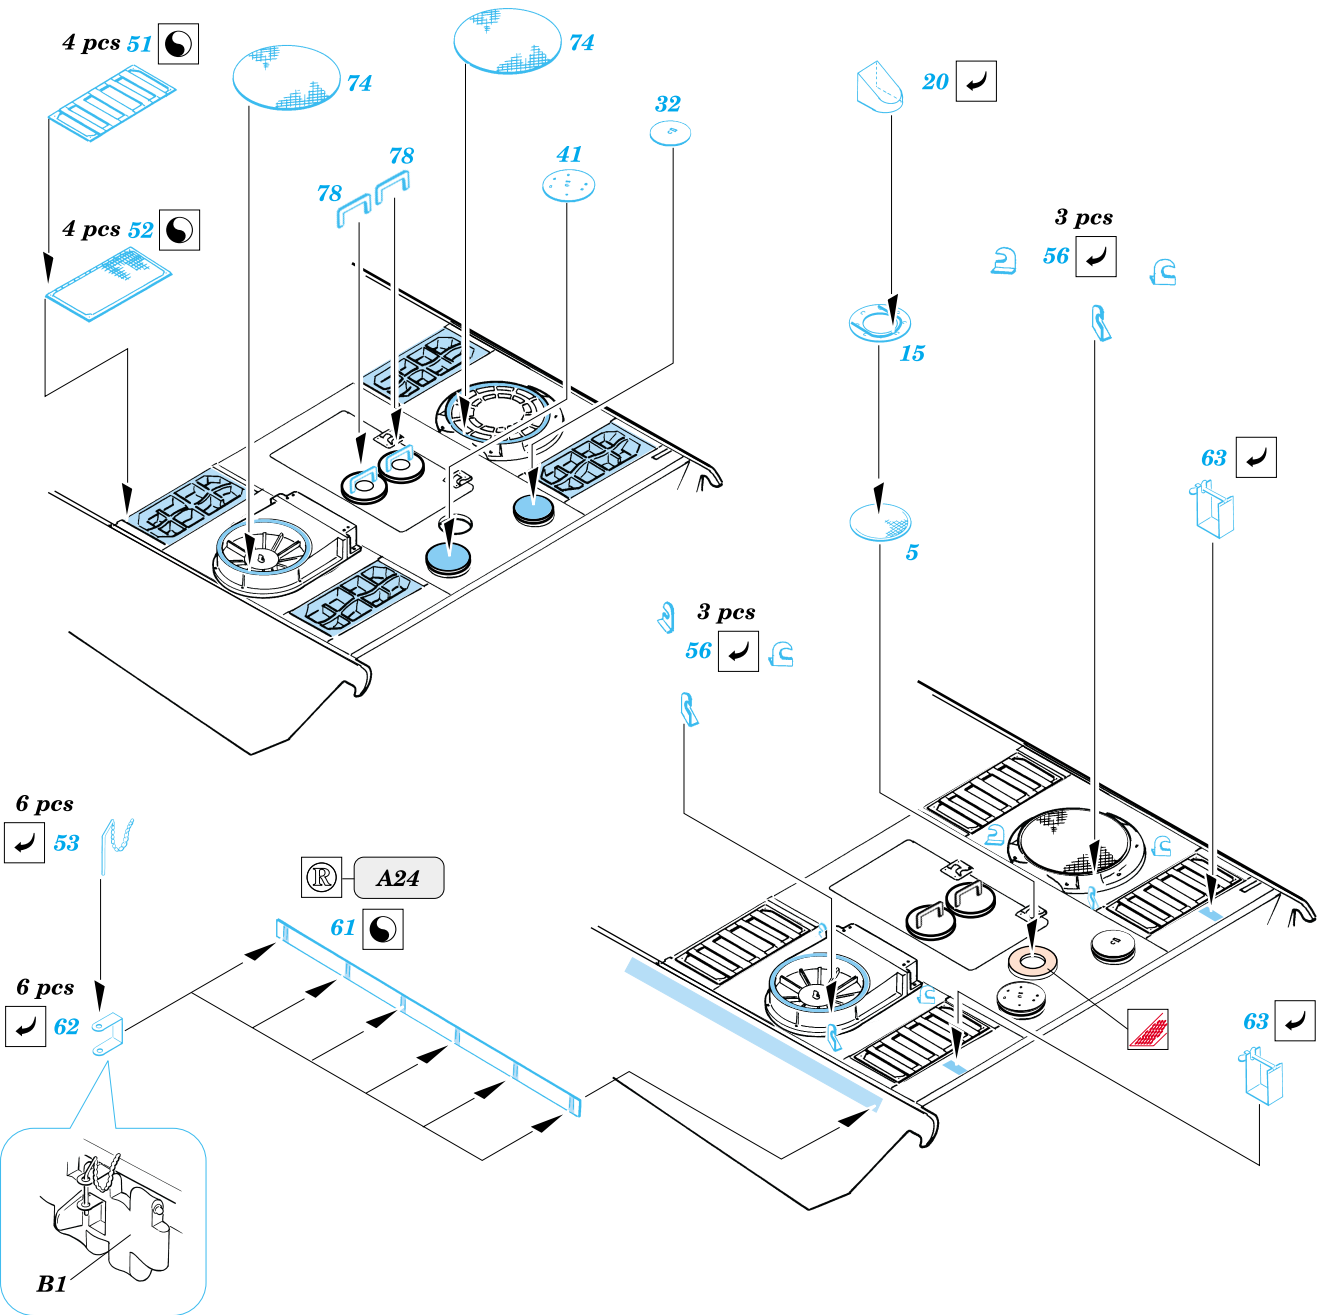

Pz.V Panther G / late

1/35 scale detail set for Tamiya kit • sada detailů pro model Tamiya 1/35

eduard

35 362

2 pcs

- SYMMETRICAL ASSEMBLY
SYMETRICKÁ MONTÁŽ
- REMOVE
ODSTRANIT
- BEND
OHNOUT
- REPLACE
NAHRADIT
- GRIND
OBROUSIT
- OPTION
VOLBA

ORIGINAL KIT PARTS
PŮVODNÍ DÍLY STAVEBNICE

PHOTO-ETCHED PARTS
LEPTANÉ DÍLY

PARTS TO BE REMOVED
DÍLY K ODSTRANĚNÍ

A

Upper hull

References -Achtung Panzer:Panther
-AJ Press:Panther vol.1-4