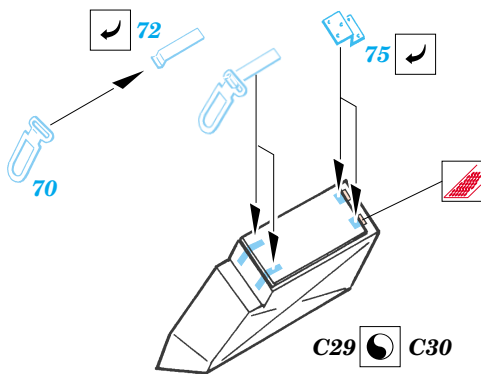

Pz.V Panther G / late

1/35 scale detail set for Tamiya kit • sada detailů pro model Tamiya 1/35

eduard

35 362

2 pcs

- SYMMETRICAL ASSEMBLY
SYMETRICKÁ MONTÁŽ
- REMOVE
ODSTRANIT
- BEND
OHNOUT
- REPLACE
NAHRADIT
- GRIND
OBROUSIT
- OPTION
VOLBA

ORIGINAL KIT PARTS
PŮVODNÍ DÍLY STAVEBNICE

PHOTO-ETCHED PARTS
LEPTANÉ DÍLY

PARTS TO BE REMOVED
DÍLY K ODSTRANĚNÍ

A

Upper hull

References -Achtung Panzer:Panther
-AJ Press:Panther vol.1-4