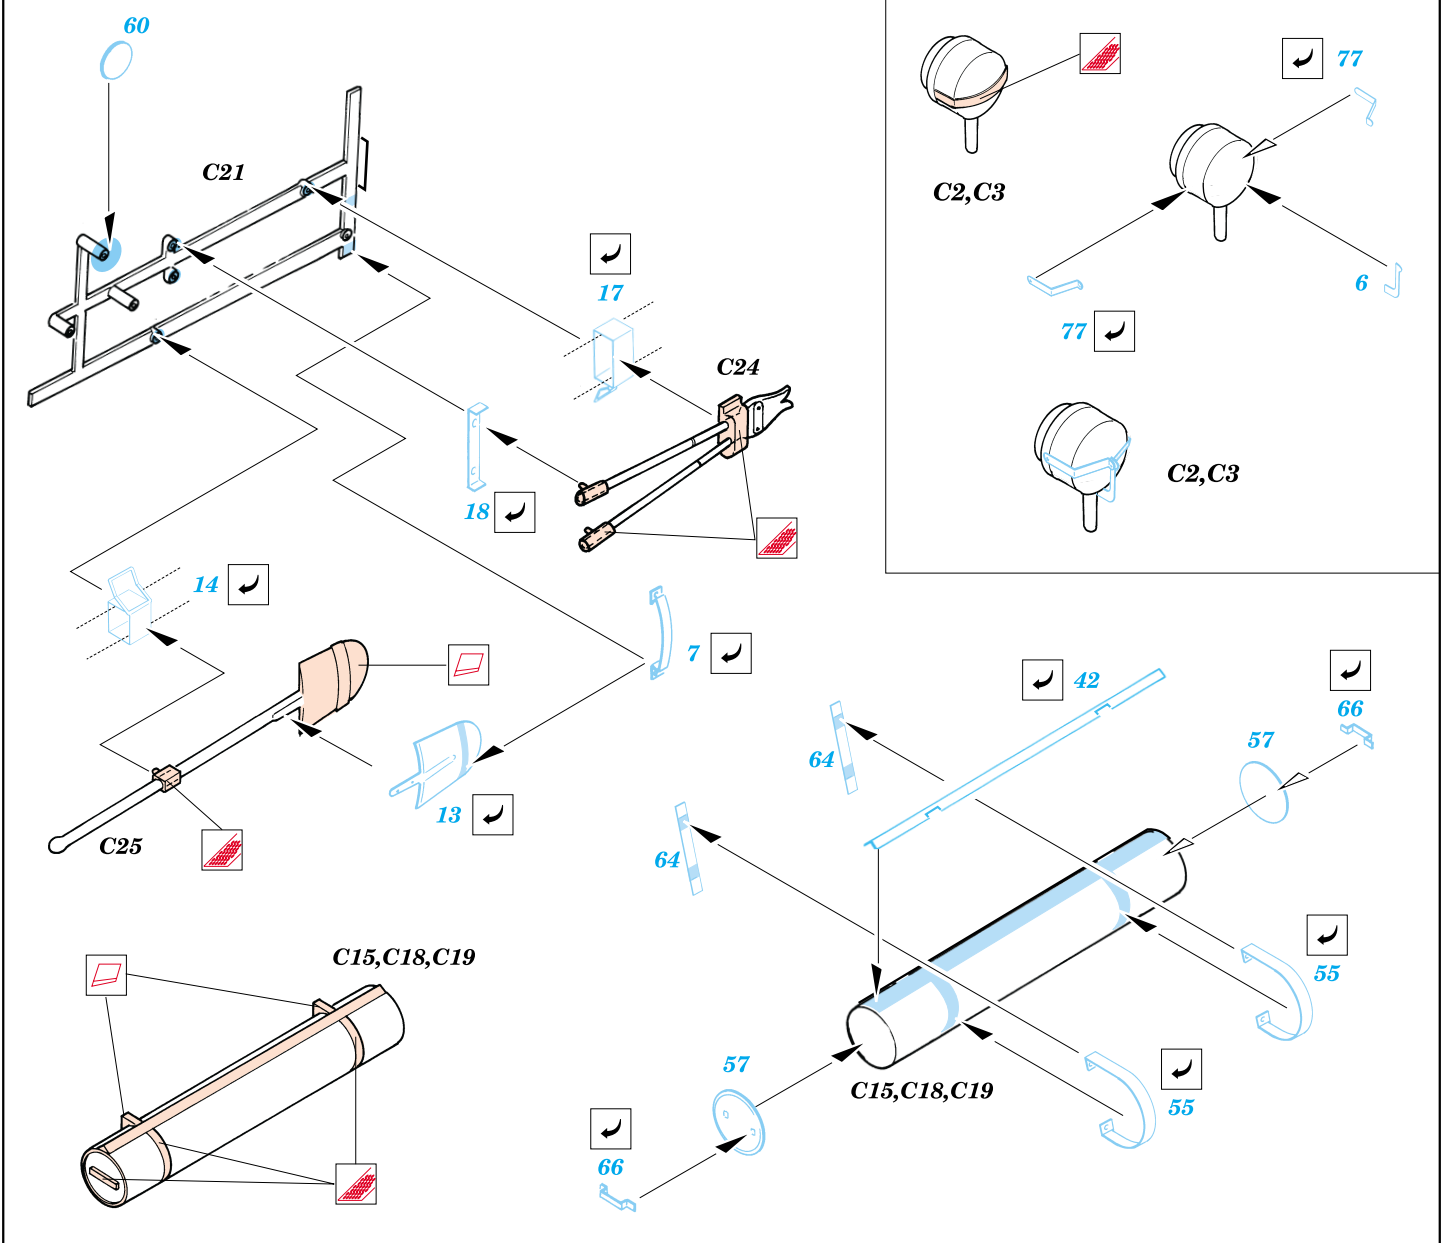

Pz.V Panther G / late

1/35 scale detail set for Tamiya kit • sada detailů pro model Tamiya 1/35

eduard

35 362

2 pcs

- SYMMETRICAL ASSEMBLY
SYMETRICKÁ MONTÁŽ
- REMOVE
ODSTRANIT
- BEND
OHNOUT
- REPLACE
NAHRADIT
- GRIND
OBROUSIT
- OPTION
VOLBA

ORIGINAL KIT PARTS
PŮVODNÍ DÍLY STAVEBNICE

PHOTO-ETCHED PARTS
LEPTANÉ DÍLY

PARTS TO BE REMOVED
DÍLY K ODSTRANĚNÍ

A

Upper hull

References -Achtung Panzer:Panther
-AJ Press:Panther vol.1-4